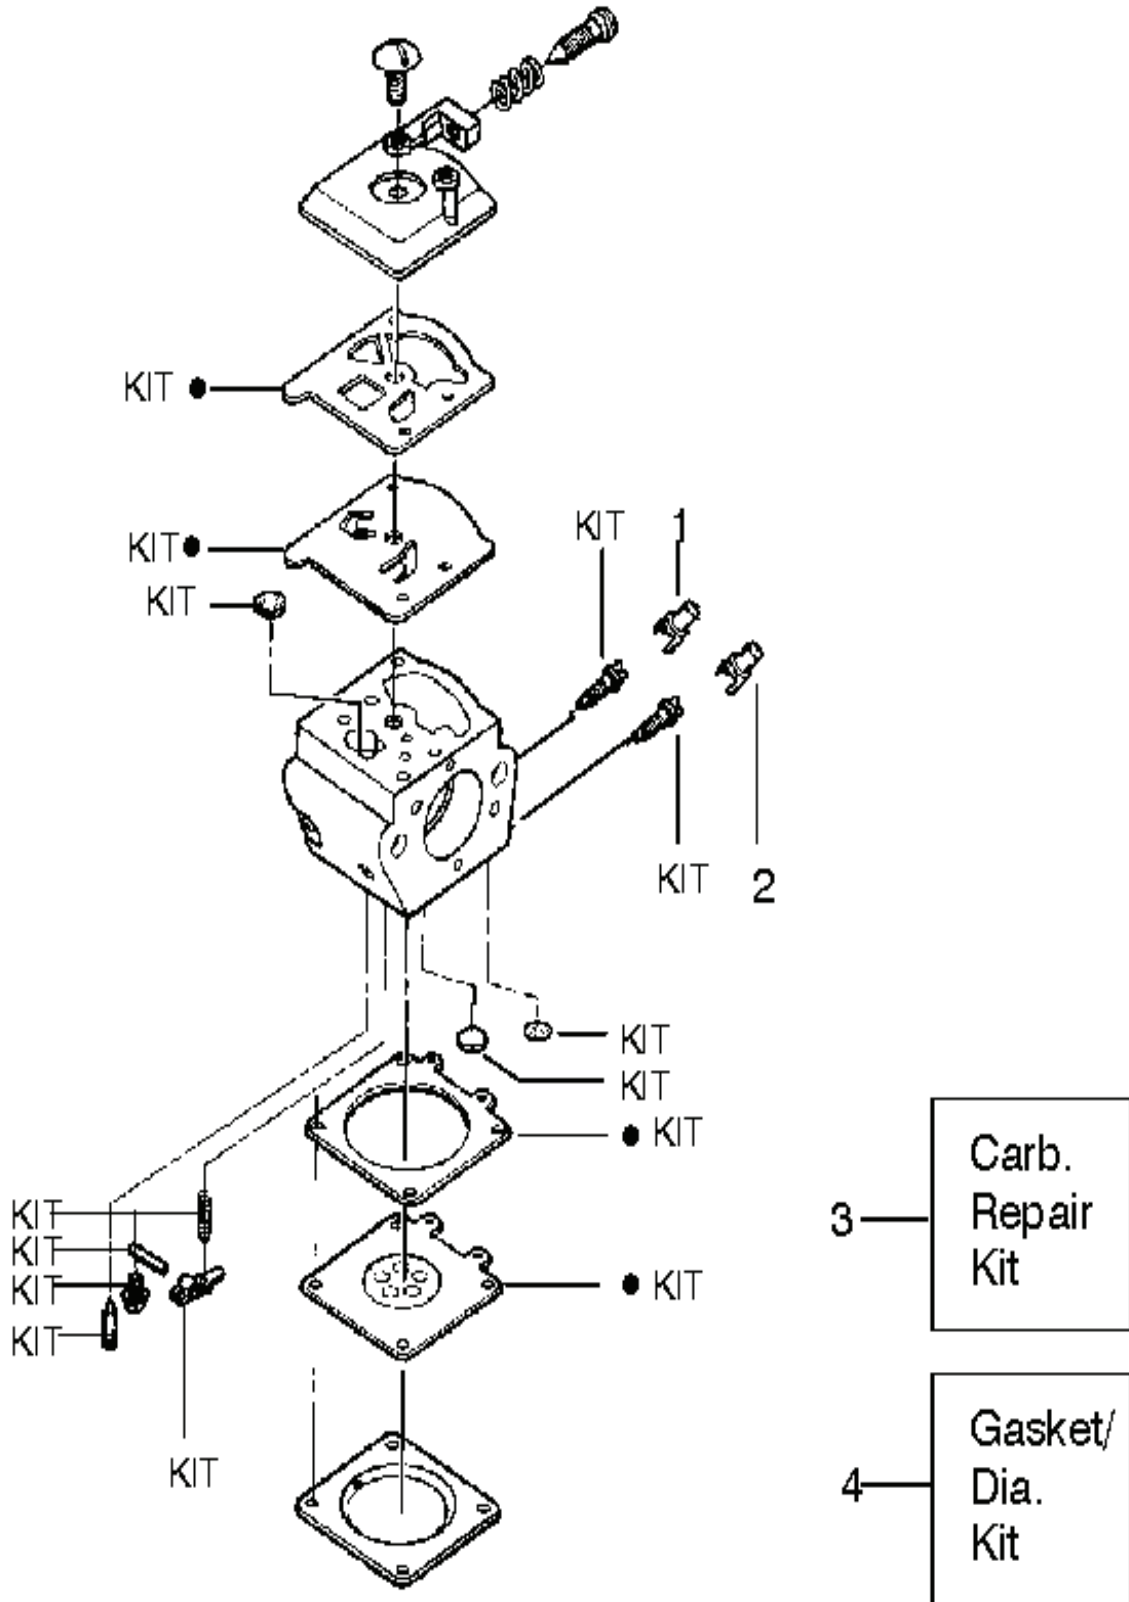

CHAIN SAWS

PXM_REF	PXM_PARTNO	ОПИСАНИЕ	PXM_REMARK	КОЛ-ВО
1	530037793	Фильтр воздушный		1
2	530016101	Гайка		1
3	530035526	Втулка		1
4	530054144	Уплотнение		1
5	530049700	PARTITION		1
6	530069247	Шланг		1
7	952030150	Свеча зажигания NGKBPMP7A		1
8	530012550	Цилиндр		1
9	530016136	Пластина		1
10	530016153	SCREW		1
11	530071310	АДАПТЕР ДЛЯ КАНИС:АСПЕН		1
12	530047213	PRIMER		1
13	530015780	SCREW		1
14	530095646	Крышка фильтра		1
15	530052296	ASSEMBLY		1
16	530069608	Прокладка	(Incl. 24, 32 & 35)	1
17	530047442	Пластина		1
18	530039167	IGNITION MODULE		1
19	530015814	SCREW		1
20	530047207	Глушитель	(Incl. 21---25)	1
21	530016132	BOLT 0 16X32		1
22	530036103	Сетка глушителя		1
23	530037813	FLAME PROTECTION		1
24	530069608	Прокладка	(Incl. 24, 32 & 35)	1
25	530049870	Пластина		1
26	530047062	Коленвал		1
27	530037935	КРЫШКА		1
28	530056363	Игольчатый подшипник		1
29	530071408	Поршень	(Incl. 30 & 31)	1
30	530015697	LOCKING RING		1
31	530038729	Кольцо поршневое		1
32	530069608	Прокладка	(Incl. 24, 32 & 35)	1
33	530016187	SCREW		1
34	530016386	SCREW		1
35	530069608	Прокладка	(Incl. 24, 32 & 35)	1
36				1
	545081885	Карбюратор	(Incl. Grommet)	1
37	530057480	Корпус пружины		1
38	530031135	WRENCH		1
	545123594	OPERATOR'S MANUAL	English Only	1
	545123595	OPERATOR'S MANUAL	Russia	1
	530057757	Наклейка		1

WT324-530069703