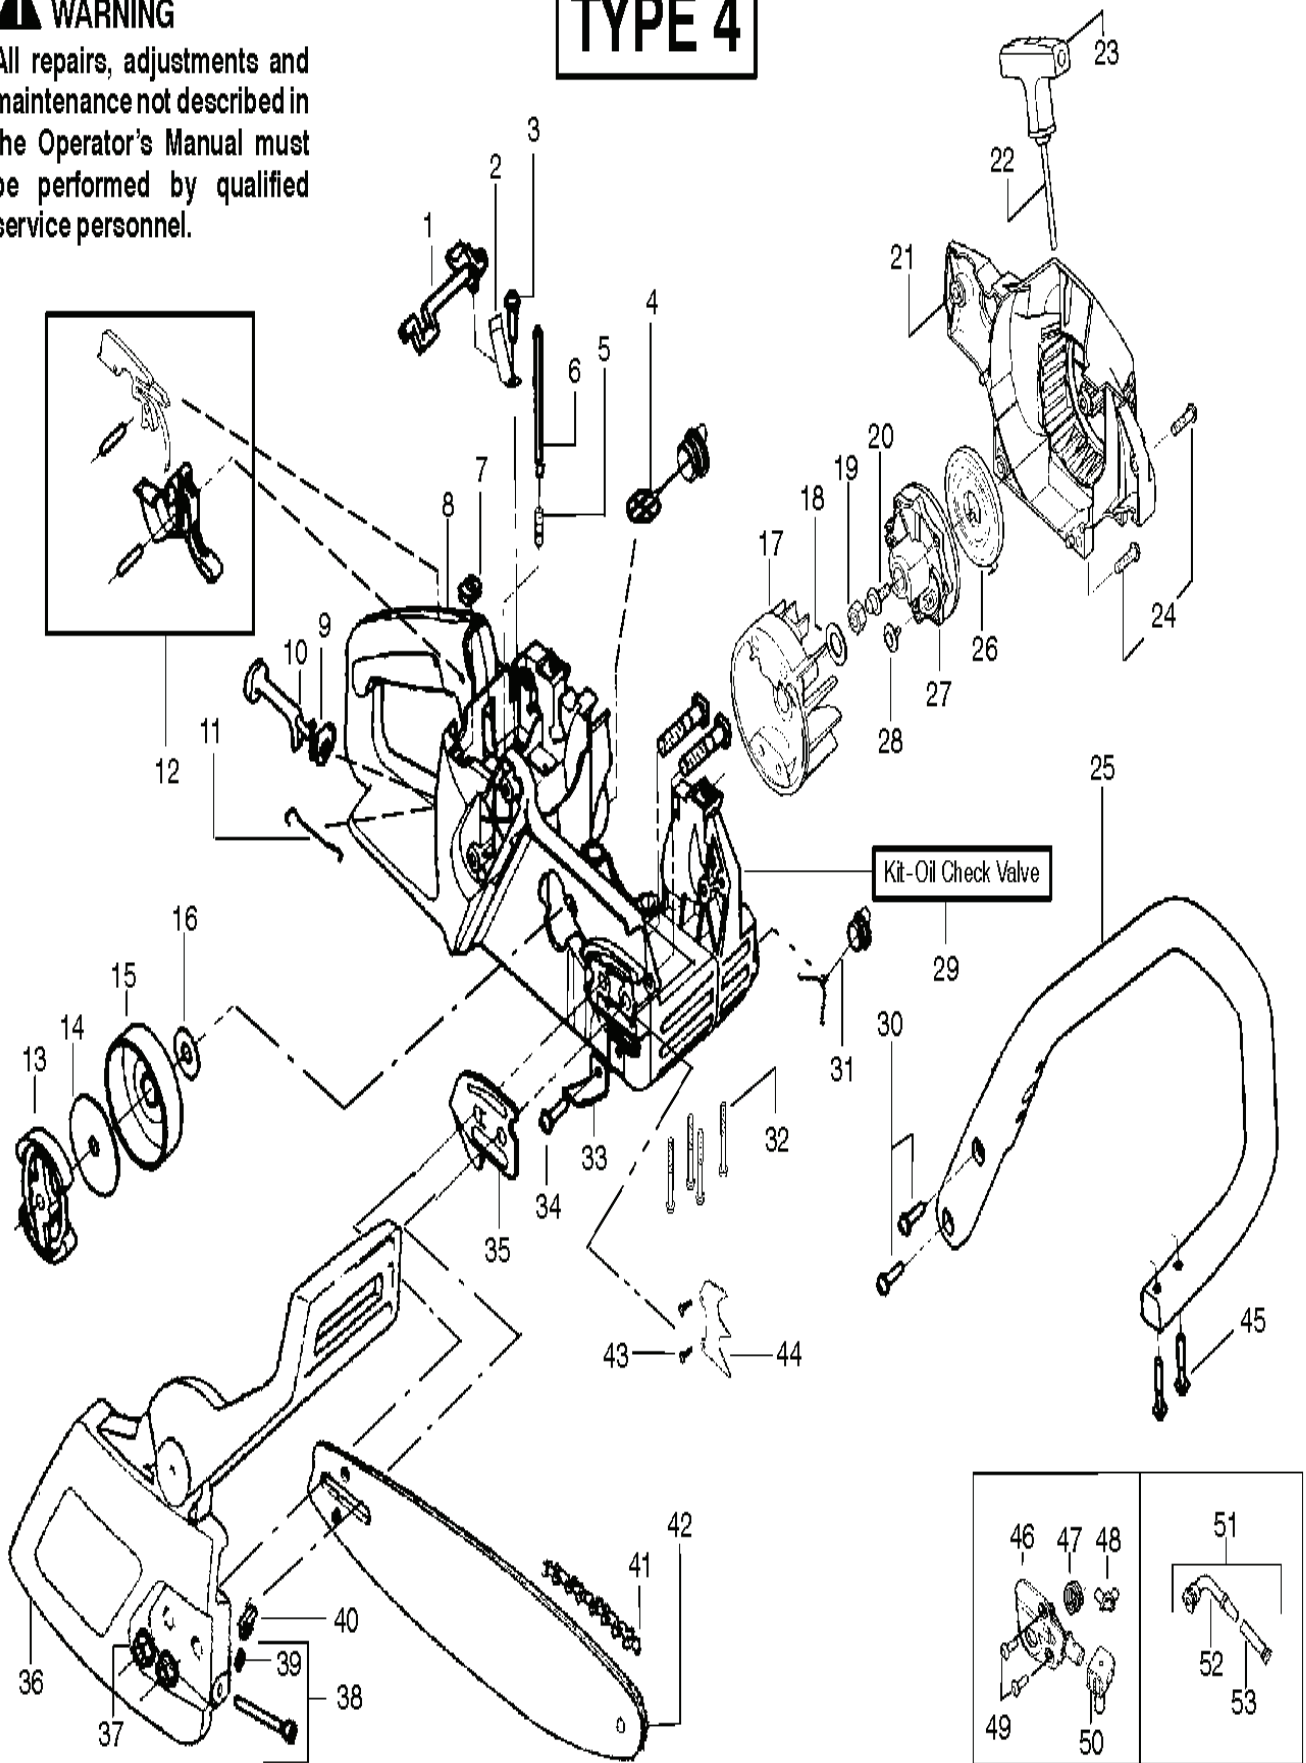

⚠ WARNING

All repairs, adjustments and maintenance not described in the Operator's Manual must be performed by qualified service personnel.

TYPE 4

CHAIN SAWS

PXM_REF	PXM_PARTNO	ОПИСАНИЕ	PXM_REMARK	КОЛ-ВО
1	530038227	MICRO SWITCH		1
2	530016149	Пружина		1
3	530015775	SCREW		1
4	530047192	Бак		1
5	530023877	Штуцер		1
6	530069216	Бак для воды		1
7	530015922	Гайка		1
8	530057470	Крышка в сборе		1
9	530049005	Направляющая		1
10	530047989	Тяга в закл 3120K K1250		1
11	530037809	Тяга		1
12	530071832	Бак для воды		1
13	530014949	Сцепление		1
14	530015611	Шайба		1
15	530047061	Барaban сцепления		1
16	530015907	Шайба		1
17	530047534	Маховик		1
18	530015127	Шайба		1
19	530016134	Гайка		1
20	530015920	SCREW		1
21	530049335	Крышка стартера 2095		1
22	530069232	STARTER ROPE		1
23	530056402	Передняя ручка 371K		1
24	530015892	SCREW		1
25	530056798	Передняя ручка 371K		1
26	530027531	Пружина		1
27	530037817	Катушка стартера		1
28	530016080	SCREW		1
29	530071666	Вентиль		1
30	530015814	SCREW		1
31	530010846	OIL TANK CAP		1
32	530016132	BOLT O 16X32		1
33	530029850	Уловитель цепи		1
34	530015814	SCREW		1
35	530038238	Пластина		1
36	545139901	Тормоз цепи		1
37	530015917	Гайка		1
38	530069611	Держатель	(incl. 39,40)	1
39	530038593	Держатель		1
40	530015826	Ручка серебряная		1
41	952051211	SAW CHAIN		1
42	530044692	ЦЕПЬ ДЛЯ ХАРВЕСТЕРА		1
43	530015805	SCREW		1
44	530014381	FELLING DOG	(incl. #43)	1
45	530015940	SCREW		1
46	530071259	Маслонасос	(incl 47,48,50)	1
47	530037820	WORM GEAR		1
48	530049477	ELBOW		1
49	530016064	SCREW		1
50	530019206	Уплотнение		1
51	530047663	Шланг	(Incl. 52--53)	1
52	530038373	Шланг		1
53	530056533	Сетка глушителя		1