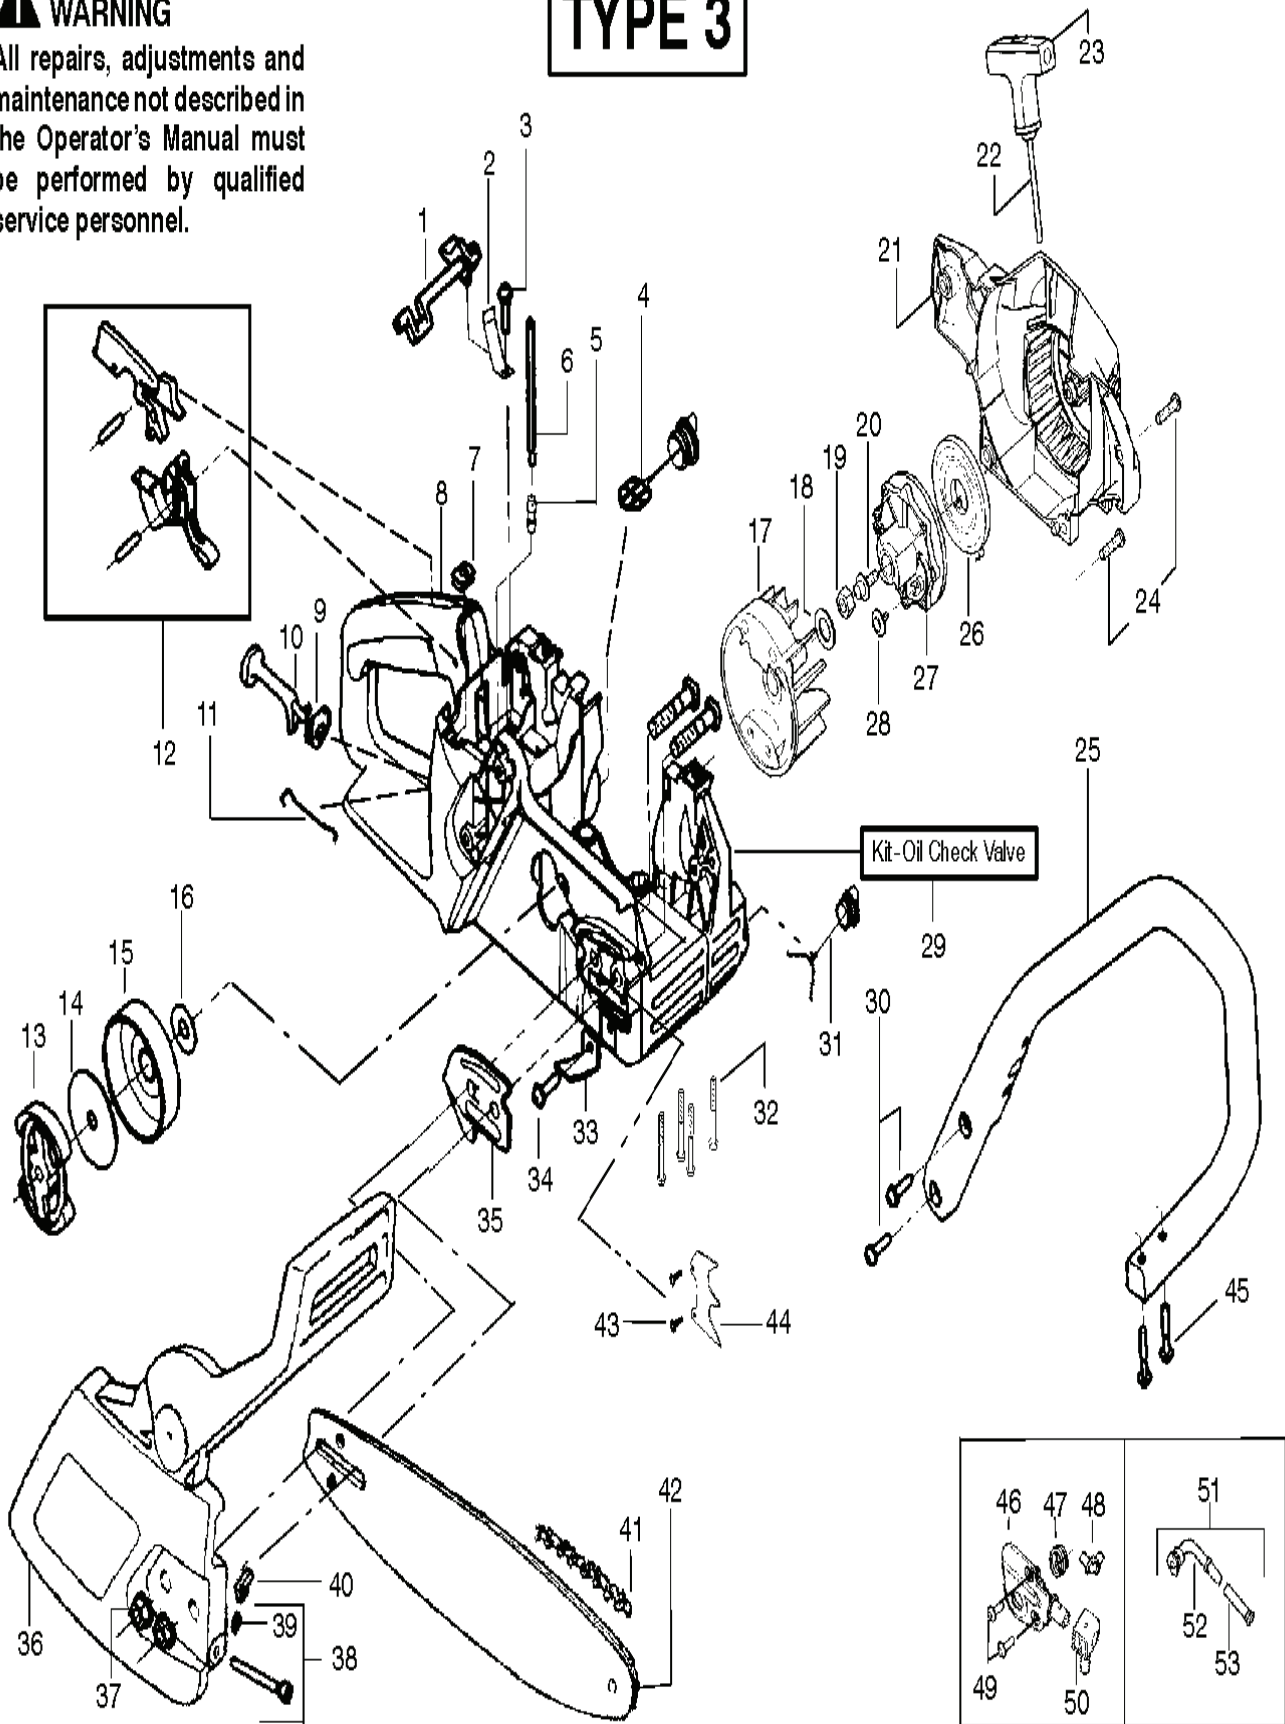

▲ WARNING

All repairs, adjustments and maintenance not described in the Operator's Manual must be performed by qualified service personnel.

TYPE 3

CHAIN SAWS

РХМ_REF	РХМ_PARTNO	ОПИСАНИЕ	РХМ_REMARK	КОЛ-ВО
1	530038227	MICRO SWITCH		1
2	530016149	Пружина		1
3	530015775	SCREW		1
4	530047192	Бак		1
5	530023877	Штуцер		1
6	530069216	Бак для воды		1
7	530015922	Гайка		1
8	530056735	Крышка в сборе		1
9	530038406	Уплотнение		1
10	530047989	Тяга в закл 3120К К1250		1
11	530037809	Тяга		1
12	530071832	Бак для воды		1
13	530014949	Сцепление		1
14	530015611	Шайба		1
15	530047061	Барaban сцепления		1
16	530015907	Шайба		1
17	530039187	Маховик		1
18	530015127	Шайба		1
19	530016134	Гайка		1
20	530015920	SCREW		1
21	530049335	Крышка стартера 2095		1
22	530069232	STARTER ROPE		1
23	530056402	Передняя ручка 371К		1
24	530015892	SCREW		1
25	530056798	Передняя ручка 371К		1
26	530027531	Пружина		1
27	530037817	Катушка стартера		1
28	530016080	SCREW		1
29	530071666	Вентиль		1
30	530015814	SCREW		1
31	530010846	OIL TANK CAP		1
32	530016132	BOLT O 16X32		1
33	530029850	Уловитель цепи		1
34	530015814	SCREW		1
35	530038238	Пластина		1
36	530054739	Тормоз цепи		1
37	530015917	Гайка		1
38	530069611	Держатель	(incl. 39,40)	1
39	530038593	Держатель		1
40	530015826	Ручка серебряная		1
41	952051211	SAW CHAIN		1
42	530044692	ЦЕПЬ ДЛЯ ХАРВЕСТЕРА		1
43	530015805	SCREW		1
44	530014381	FELLING DOG	(incl. #43)	1
45	530015940	SCREW		1
46	530071259	Маслонасос	(incl 45,46,48)	1
47	530037820	WORM GEAR		1
48	530049477	ELBOW		1
49	530016064	SCREW		1
50	530019206	Уплотнение		1
51	530047663	Шланг	(Incl. 52--53)	1
52	530038373	Шланг		1
53	530056533	Сетка глушителя		1