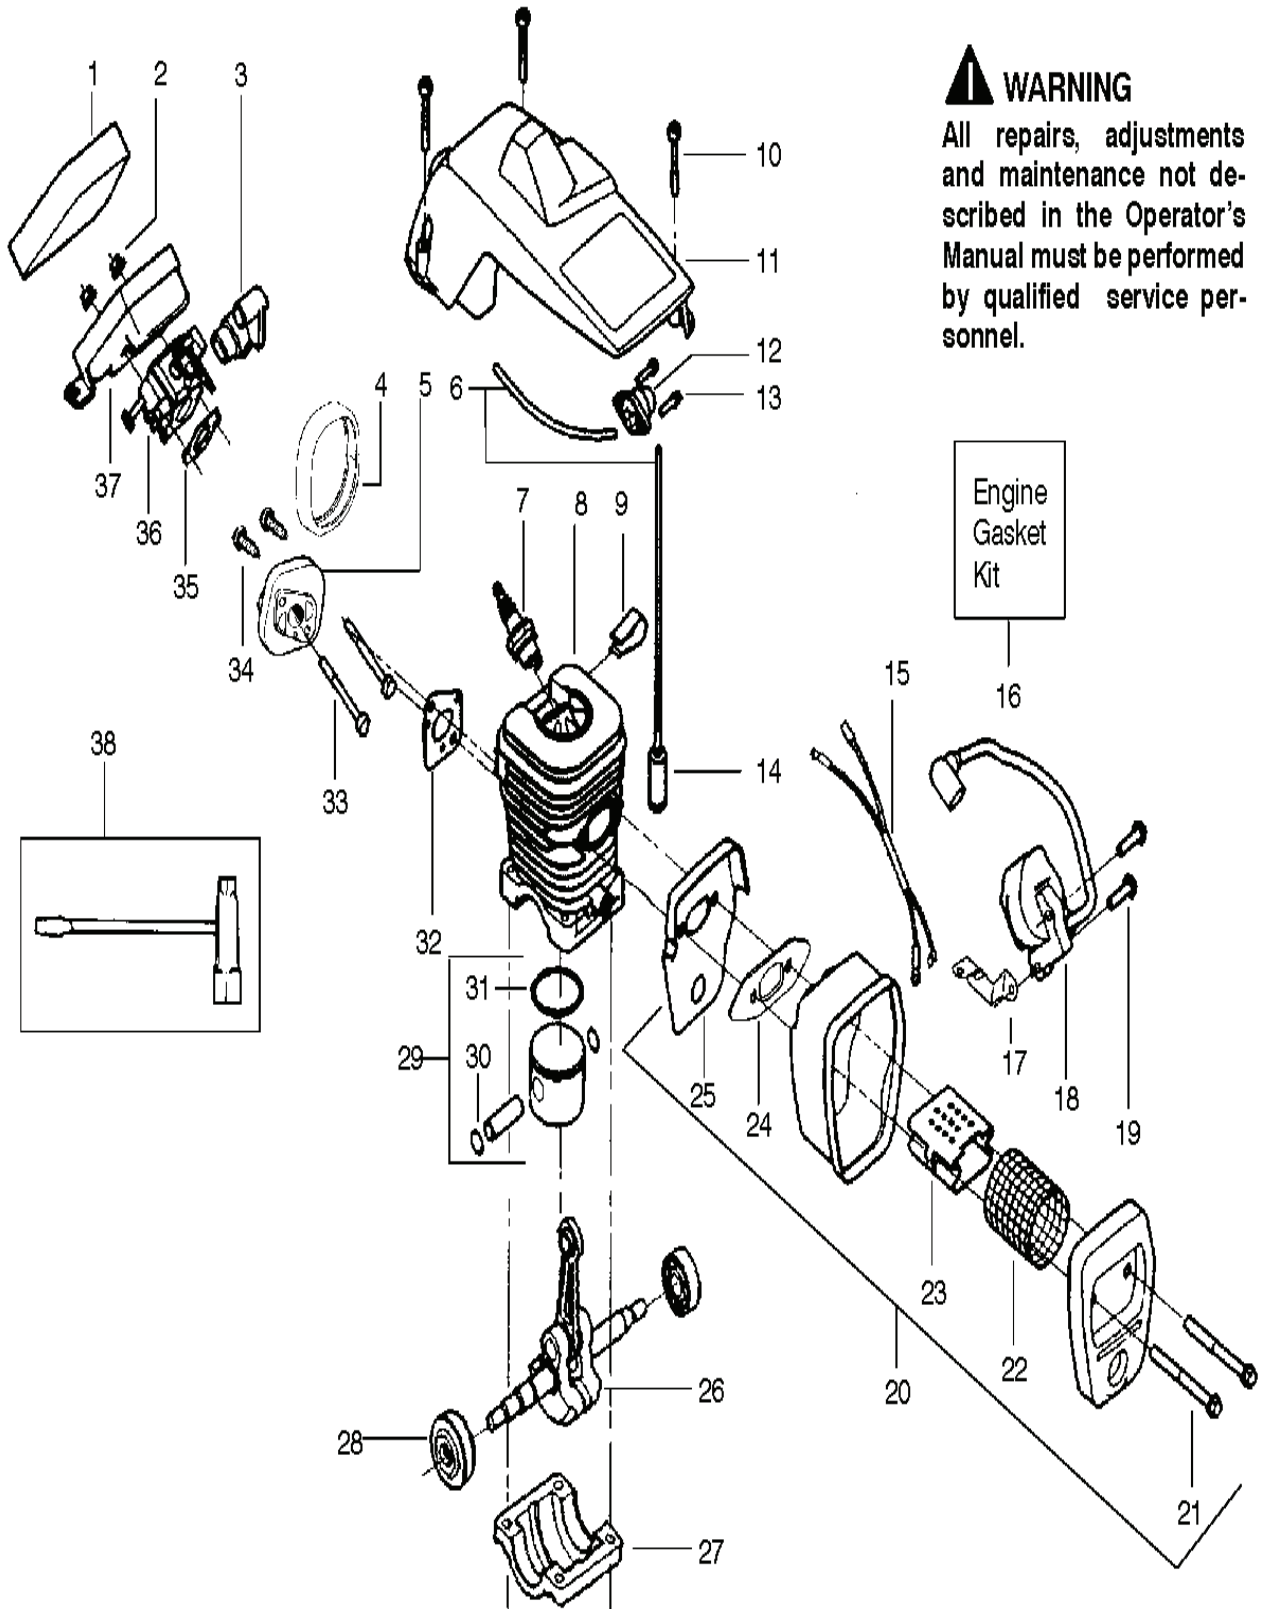

TYPE 3

⚠ WARNING

All repairs, adjustments and maintenance not described in the Operator's Manual must be performed by qualified service personnel.

Engine Gasket Kit

CHAIN SAWS

PXM_REF	PXM_PARTNO	ОПИСАНИЕ	PXM_REMARK	КОЛ-ВО
1	530037793	Фильтр воздушный		1
2	530016101	Гайка		1
3	530035526	Втулка		1
4	530054144	Уплотнение		1
5	530049700	PARTITION		1
6	530069247	Шланг		1
7	952030150	Свеча зажигания NGKBP7A		1
8	530012550	Цилиндр		1
9	530016136	Пластина		1
10	530016153	SCREW		1
11	530071310	АДАПТЕР ДЛЯ КАНИС:АСПЕН		1
12	530047213	PRIMER		1
13	530015780	SCREW		1
14	530095646	Крышка фильтра		1
15	530052296	ASSEMBLY		1
16	530069608	Прокладка	(Incl. 24, 32 & 35)	1
17	530047442	Пластина		1
18	530039198	IGNITION MODULE		1
19	530015814	SCREW		1
20	530047207	Глушитель	(Incl. 21---25)	1
21	530016132	BOLT 0 16X32		1
22	530036103	Сетка глушителя		1
23	530037813	FLAME PROTECTION		1
24	530069608	Прокладка	(Incl. 24, 32 & 35)	1
25	530049870	Пластина		1
26	530047062	Коленвал		1
27	530037935	КРЫШКА		1
28	530056363	Игольчатый подшипник		1
29	530071408	Поршень	(Incl. 30 & 31)	1
30	530015697	LOCKING RING		1
31	530038729	Кольцо поршневое		1
32	530069608	Прокладка	(Incl. 24, 32 & 35)	1
33	530016187	SCREW		1
34	530016386	SCREW		1
35	530069608	Прокладка	(Incl. 24, 32 & 35)	1
36				1
	530071618	Карбюратор		1
37	530037804	HOLDER		1
38	530031135	WRENCH		1
	530163655	OPERATOR'S MANUAL	English Only	1
	530163656	OPERATOR'S MANUAL	Russia	1
	530056654	Наклейка		1