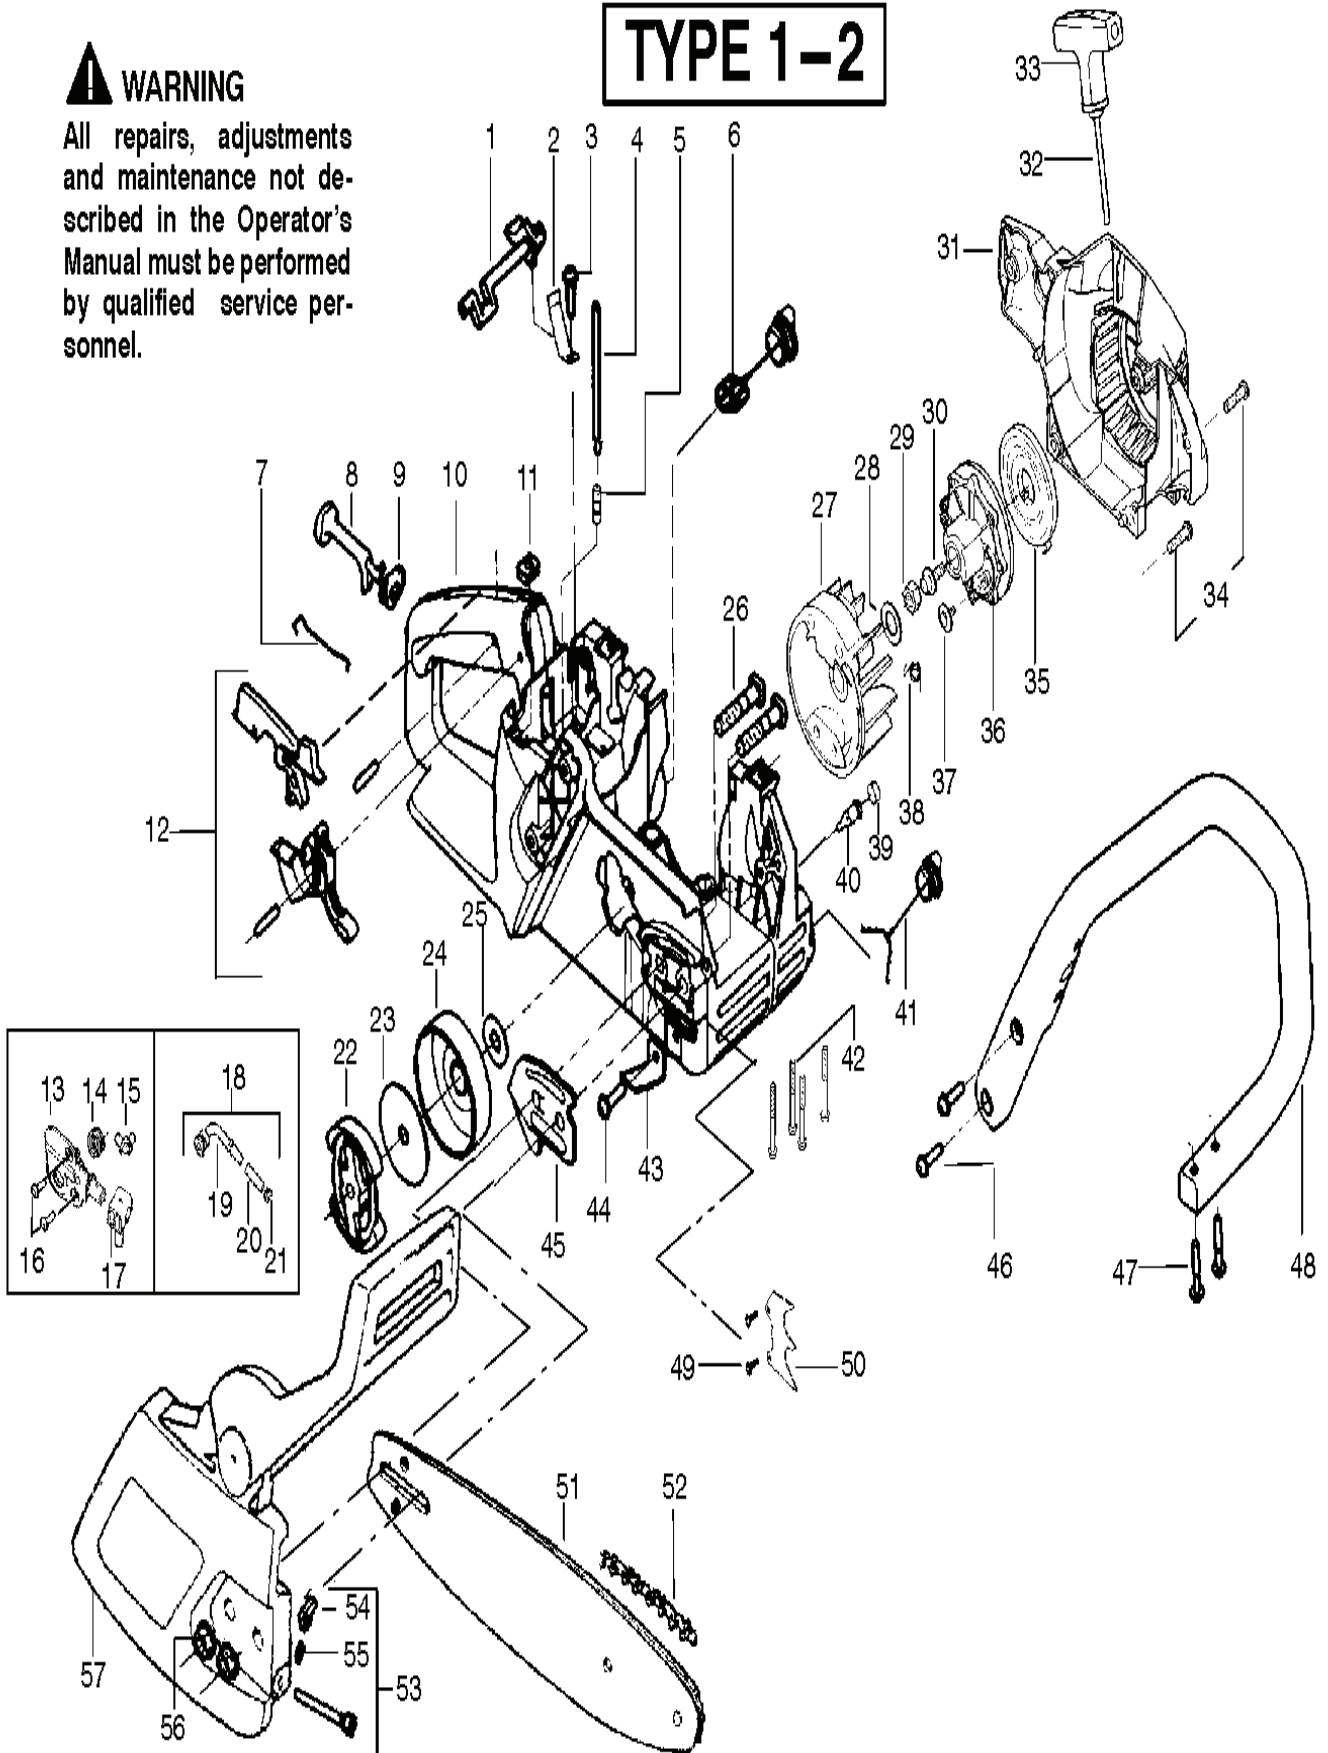

СПИСОК ЗАПЧАСТЕЙ

CHAIN SAWS

P350

TYPE 1-2

⚠ WARNING

All repairs, adjustments and maintenance not described in the Operator's Manual must be performed by qualified service personnel.

CHAIN SAWS

PXM_REF	PXM_PARTNO	ОПИСАНИЕ	PXM_REMARK	КОЛ-ВО
1	530038227	MICRO SWITCH		1
2	530016149	Пружина		1
3	530015775	SCREW		1
4	530069216	Бак для воды		1
5	530023877	Штуцер		1
6	530047192	Бак		1
7	530037809	Тяга		1
8	530047989	Тяга в закл 3120K K1250		1
9	530038406	Уплотнение		1
10	530056735	Крышка в сборе		1
11	530015922	Гайка		1
12	530071305	Деталь тормоза цепи		1
13	530071259	Маслонасос	(incl 14.15.17)	1
14	530037820	WORM GEAR		1
15	530049477	ELBOW		1
16	530016064	SCREW		1
17	530019206	Уплотнение		1
18	530047663	Шланг	(Incl. 19, 20 & 21)	1
19	530038373	Шланг		1
20	530037821	Крышка фильтра		1
21	530030189	Заглушка		1
22	530014949	Сцепление		1
23	530015611	Шайба		1
24	530047061	Барабан сцепления		1
25	530015907	Шайба		1
26	530016133	BOLT O 16X32		1
27	530039209	Крыльчатка		1
28	530015127	Шайба		1
29	530016134	Гайка		1
30	530015920	SCREW		1
31	530049335	Крышка стартера 2095		1
32	530069232	STARTER ROPE		1
33	530037485	Передняя ручка 371K		1
34	530015892	SCREW		1
35	530027531	Пружина		1
36	530037817	Катушка стартера		1
37	530016080	SCREW		1
38	530023817	Пружина		1
39	530038264	Заглушка		1
40	530026119	VALVE P351		1
41	530010846	OIL TANK CAP		1
42	530016132	BOLT O 16X32		1
43	530029850	Уловитель цепи		1
44	530015814	SCREW		1
45	530038238	Пластина		1
46	530015814	SCREW		1
47	530015940	SCREW		1
48	530056798	Передняя ручка 371K		1
49	530015805	SCREW		1
50	530014381	FELLING DOG		1
51	530044692	ЦЕПЬ ДЛЯ ХАРВЕСТЕРА		1
52	952051211	SAW CHAIN		1
53	530069611	Держатель	(incl.54.55)	1
54	530015826	Ручка серебряная		1
55	530038593	Держатель		1
56	530015917	Гайка		1
57	530054739	Тормоз цепи		1