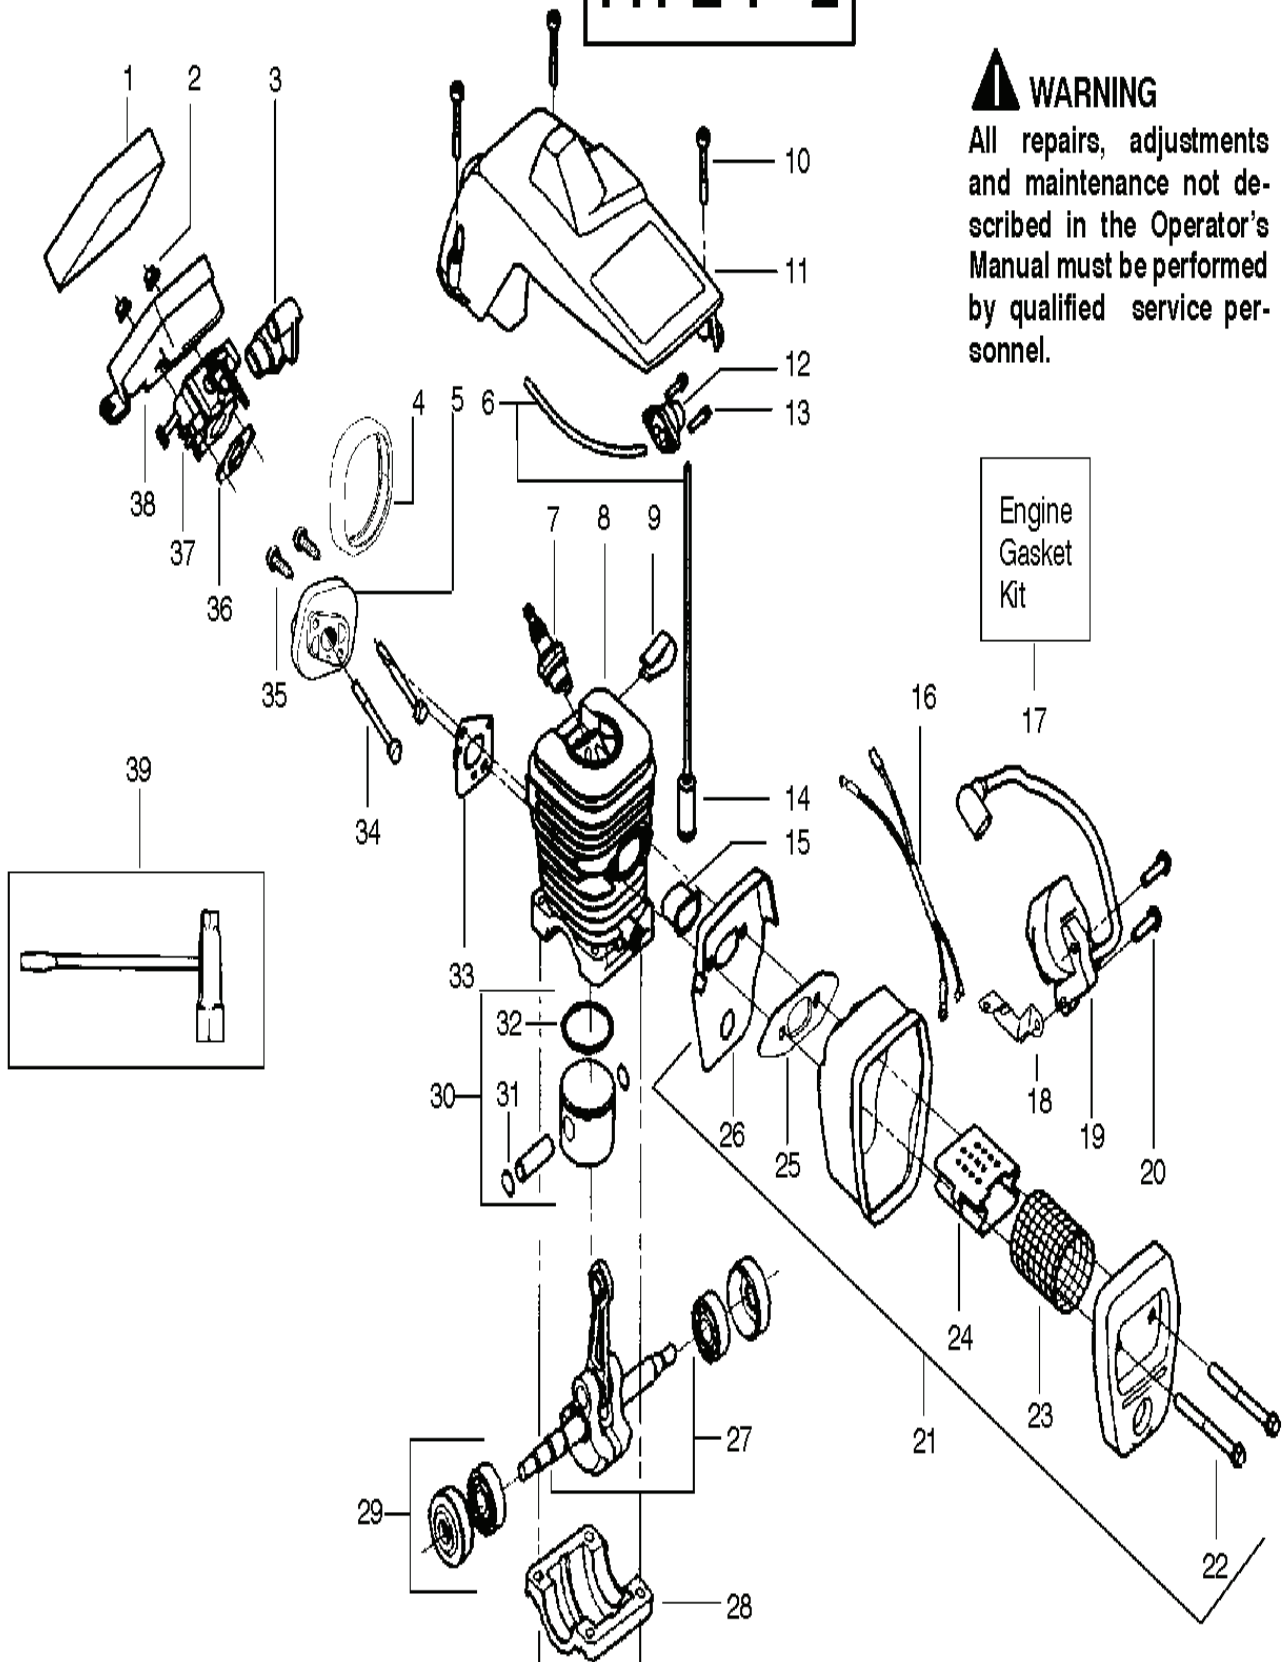

TYPE 1-2

⚠ WARNING
All repairs, adjustments and maintenance not described in the Operator's Manual must be performed by qualified service personnel.

CHAIN SAWS

PXM_REF	PXM_PARTNO	ОПИСАНИЕ	PXM_REMARK	КОЛ-ВО
1	530037793	Фильтр воздушный		1
2	530016101	Гайка		1
3	530049244	Втулка		1
4	530054144	Уплотнение		1
5	530049700	PARTITION		1
6	530069247	Шланг		1
7	952030150	Свеча зажигания NGKBPMR7A		1
8	530069606	Цилиндр		1
9	530016136	Пластина		1
10	530016153	SCREW		1
11	530071310	АДАПТЕР ДЛЯ КАНИС:АСПЕН		1
12	530047213	PRIMER		1
13	530015780	SCREW		1
14	530095646	Крышка фильтра		1
15	530037652	DEFLECTOR		1
16	530052296	ASSEMBLY		1
17	530069608	Прокладка	(Incl. 25, 33 & 36)	1
18	530047442	Пластина		1
19	530039198	IGNITION MODULE		1
20	530015814	SCREW		1
21	530047207	Глушитель	(Incl. 22---26)	1
22	530016132	BOLT 0 16X32		1
23	530036103	Сетка глушителя		1
24	530037813	FLAME PROTECTION		1
25	530069608	Прокладка	(Incl. 25, 33 & 36)	1
26	530049870	Пластина		1
27	530047062	Коленвал		1
28	530037935	КРЫШКА		1
29	530056363	Игольчатый подшипник		1
30	530069604	Поршень	(Incl. 31 & 32)	1
31	530015697	LOCKING RING		1
32	530029805	Кольцо поршневое		1
33	530069608	Прокладка	(Incl. 25, 33 & 36)	1
34	530016187	SCREW		1
35	530016386	SCREW		1
36	530069608	Прокладка	(Incl. 25, 33 & 36)	1
37				1
	530069703	Карбюратор		1
	530071618	Карбюратор		1
38	530037804	HOLDER		1
39	530031135	WRENCH		1
	530163655	OPERATOR'S MANUAL	English Version	1
	530163656	OPERATOR'S MANUAL	Russian Version	1
	530056654	Наклейка		1