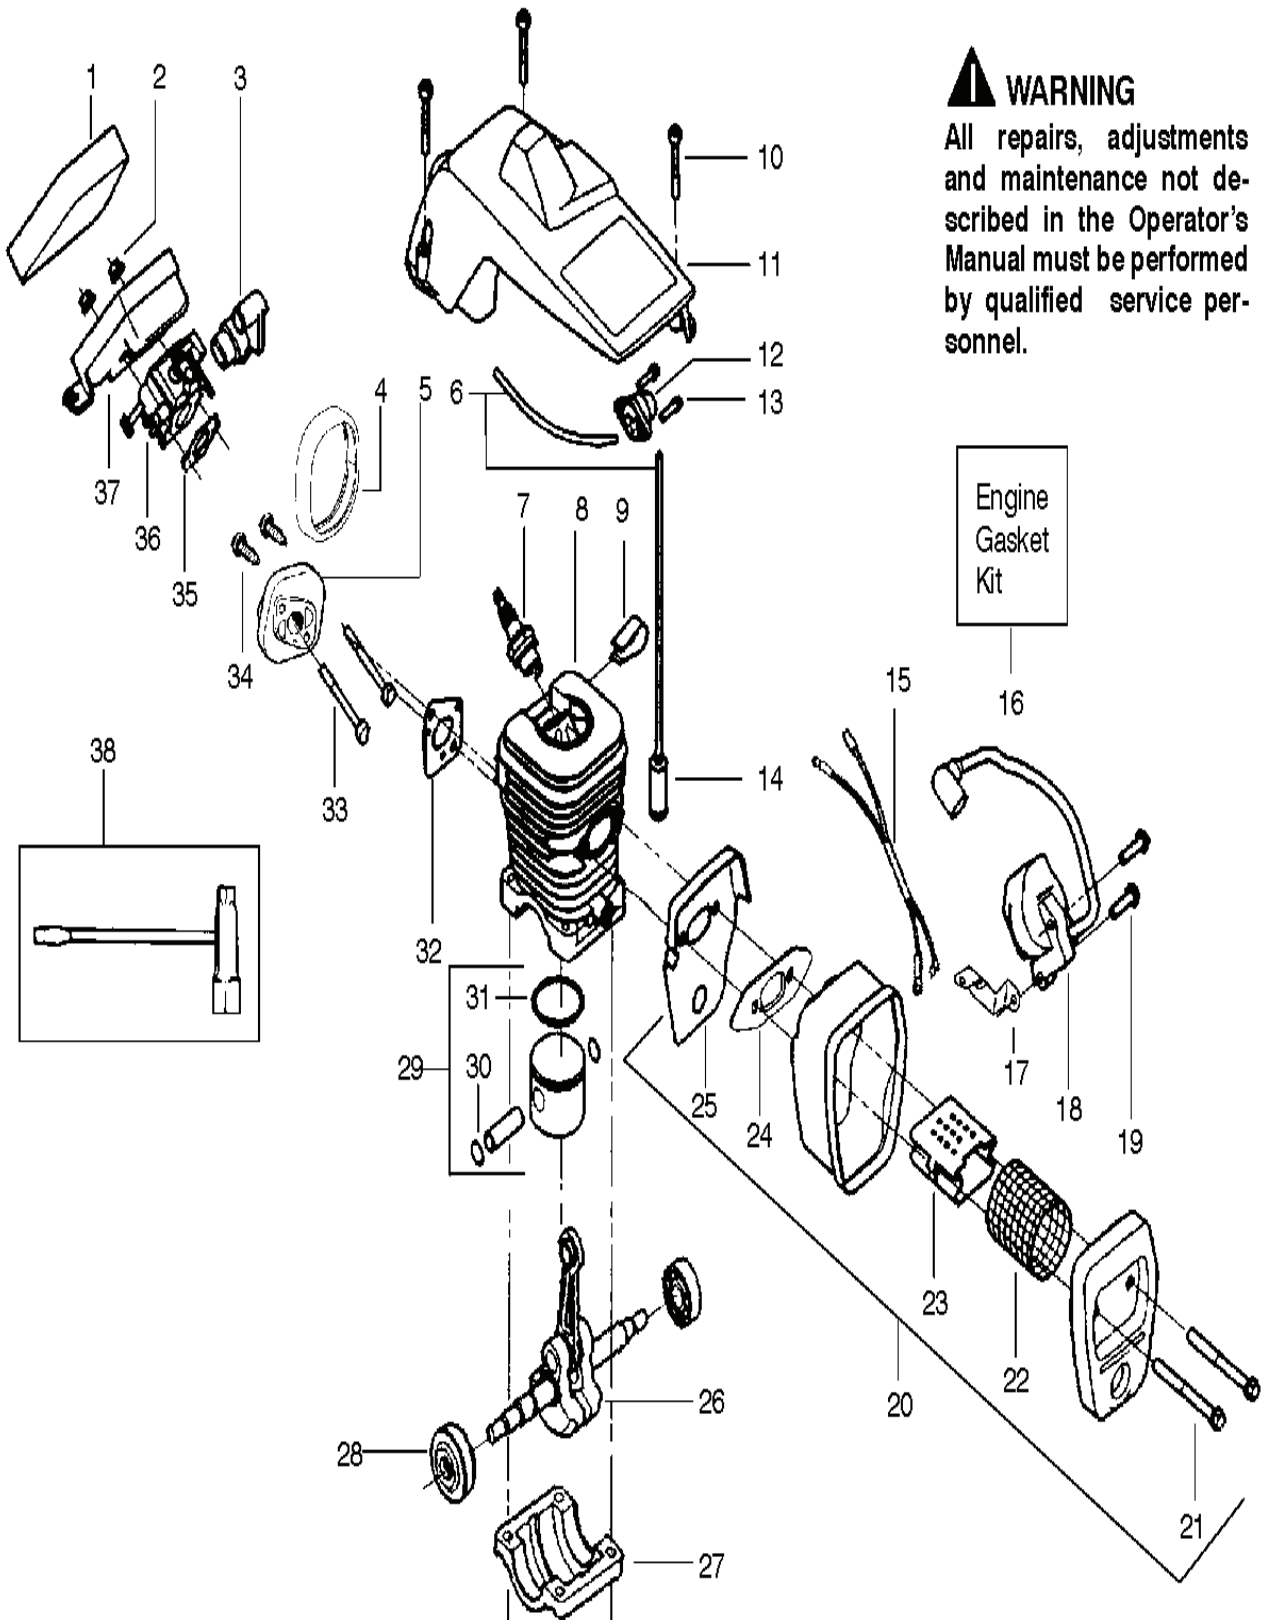

TYPE 4

CHAIN SAWS

PXM_REF	PXM_PARTNO	ОПИСАНИЕ	PXM_REMARK	КОЛ-ВО
1	530037793	Фильтр воздушный		1
2	530016101	Гайка		1
3	530035526	Втулка		1
4	530054144	Уплотнение		1
5	530049700	PARTITION		1
6	530069247	Шланг		1
7	952030150	Свеча зажигания NGKBPMP7A		1
8	530012550	Цилиндр		1
9	530016136	Пластина		1
10	530016153	SCREW		1
11	530071310	АДАПТЕР ДЛЯ КАНИС:АСПЕН		1
12	530047213	PRIMER		1
13	530015780	SCREW		1
14	530095646	Крышка фильтра		1
15	530052296	ASSEMBLY		1
16	530069608	Прокладка	(Incl. 24, 32 & 35)	1
17	530047442	Пластина		1
18	530039167	IGNITION MODULE		1
19	530015814	SCREW		1
20	530047207	Глушитель	(Incl. 21---25)	1
21	530016132	BOLT 0 16X32		1
22	530036103	Сетка глушителя		1
23	530037813	FLAME PROTECTION		1
24	530069608	Прокладка	(Incl. 24, 32 & 35)	1
25	530049870	Пластина		1
26	530047062	Коленвал		1
27	530037935	КРЫШКА		1
28	530056363	Игольчатый подшипник		1
29	530071408	Поршень	(Incl. 30 & 31)	1
30	530015697	LOCKING RING		1
31	530038729	Кольцо поршневое		1
32	530069608	Прокладка	(Incl. 24, 32 & 35)	1
33	530016187	SCREW		1
34	530016386	SCREW		1
35	530069608	Прокладка	(Incl. 24, 32 & 35)	1
36				1
	545081885	Карбюратор	(Incl. Grommet)	1
37	530057480	Корпус пружины		1
38	530031135	WRENCH		1
	545123594	OPERATOR'S MANUAL	English Only	1
	545123595	OPERATOR'S MANUAL	Russia	1
	530057757	Наклейка		1