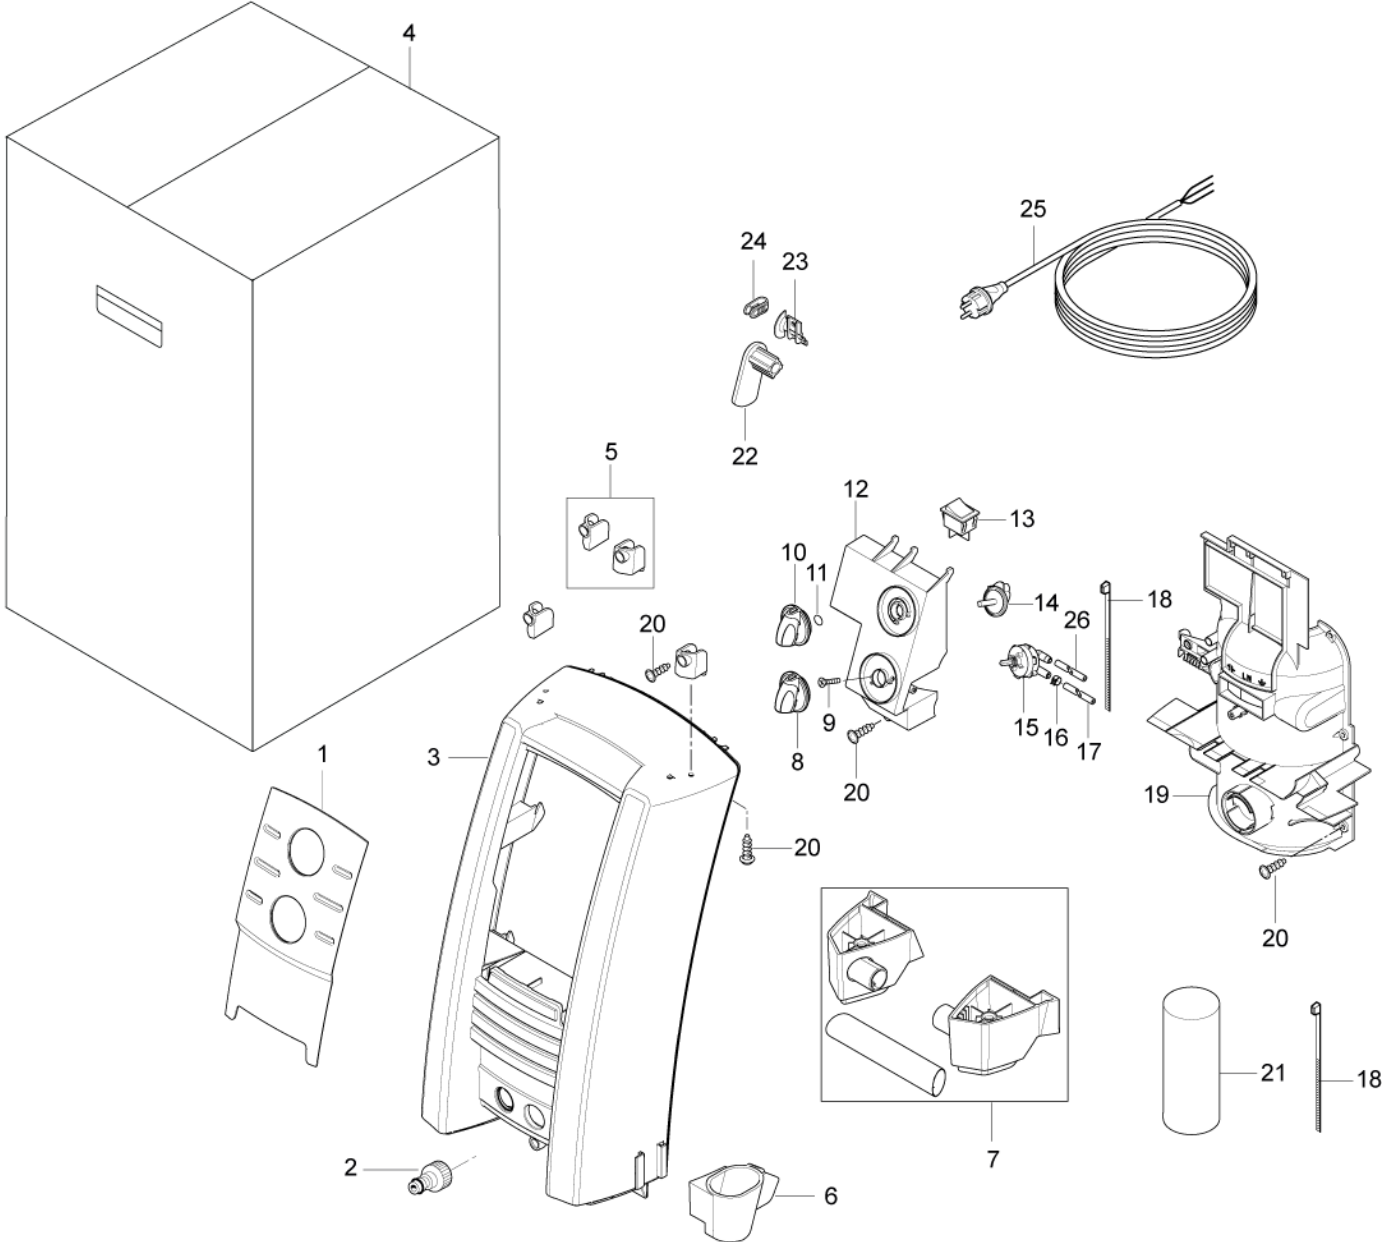

# Table of Contents

P160.2

<b>Overview front parts</b>	<b>3</b>
<b>Overview back parts</b>	<b>5</b>
<b>Hose reel</b>	<b>7</b>
<b>Motor pump unit</b>	<b>9</b>
<b>Default accessories</b>	<b>11</b>

# Overview front parts

P160.2

12-05-2011

Part List ID  
P15210

4

Pos	Part no.	Qty	Description	EAN
1	128500149	1	FRONT INSERT P130.2 SP	5703887111
1	128500150	1	FRONT INSERT P150.2 SP	5703887111
1	128500151	1	FRONT INSERT P160.2 SP	5703887111
2	1402809	1	QUICK COUPLING MALE	5701715008
3	128500152	1	FRONT CABINET STANDARD SP	5703887111
3	128500153	1	FRONT CABINET XTRA SP	5703887111
4	128500161	1	PACKING P150/160 SP	5703887111
5	128500146	1	BRACKET F.HOSEREEL HOLDER SP	5703887111
6	128500104	1	LOWER LANCE HOLDER SP	5703887111
7	128500105	1	HIGH FOOT WITH GRIP SP	5703887111
8	909100214	1	ROTARY KNOB GR.1 4KT. 6X6+8X8 BLUE	4005337026
9	1814730	2	SCREW 30X10B	5701715363
10	909100204	1	ROTARY KNOB 6X5 BLUE	4005337689
11	9868	1	O RING DIA 10X2,5	4005337098
12	128500109	1	SWITCH BOX SP	5703887111
13	128500110	1	ON/OFF SWITCH K2-12-2115C SP	5703887111
14	128500108	1	SWITCH KNOB AXLE SP	5703887111
15	128500106	1	DOSING VALVE ANGLED SP	5703887111
16	1814679	1	HOSE CLIP R12	5701715338
17	5206054	1	HOSE EXT 12X3. 0 BLUE	4005337171
18	1814741	1	CABLE TIE	5701715363
19	128500111	1	MOTOR SHIELD FRONT SP	5703887111
20	101814782	10	SCREW K50X18 WN 1451 TORX 20	4005337170
21	128500148	1	CAPACITOR 50UF 450V DI. SP	5703887111
21	128500154	1	CAPACITOR 100UF DI.SP	5703887111
22	128500155	1	ROTARY CABLE HOOK BLACK SP	5703887111
23	128500121	1	CABLE RELIEF P12374 SP	5703887111
24	128500122	1	CABLE CLIP 16A SP	5703887111
25	128500123	1	CABLE W PLUG L.5000 EU SP	5703887111
25	128500125	1	CABLE W PLUG L.5000 GB SP	5703887111
25	128500157	1	CABLE W.PLUG L.5000 ZA SP	5703887111
25	128500158	1	CABLE W.PLUG L.5000 CH SP	5703887111
25	128500159	1	CABLE W.PLUG L.5000 JP SP	5703887111
26	5206040	1	HOSE D9XD6 L1200 TRANSPARENT	5701715312