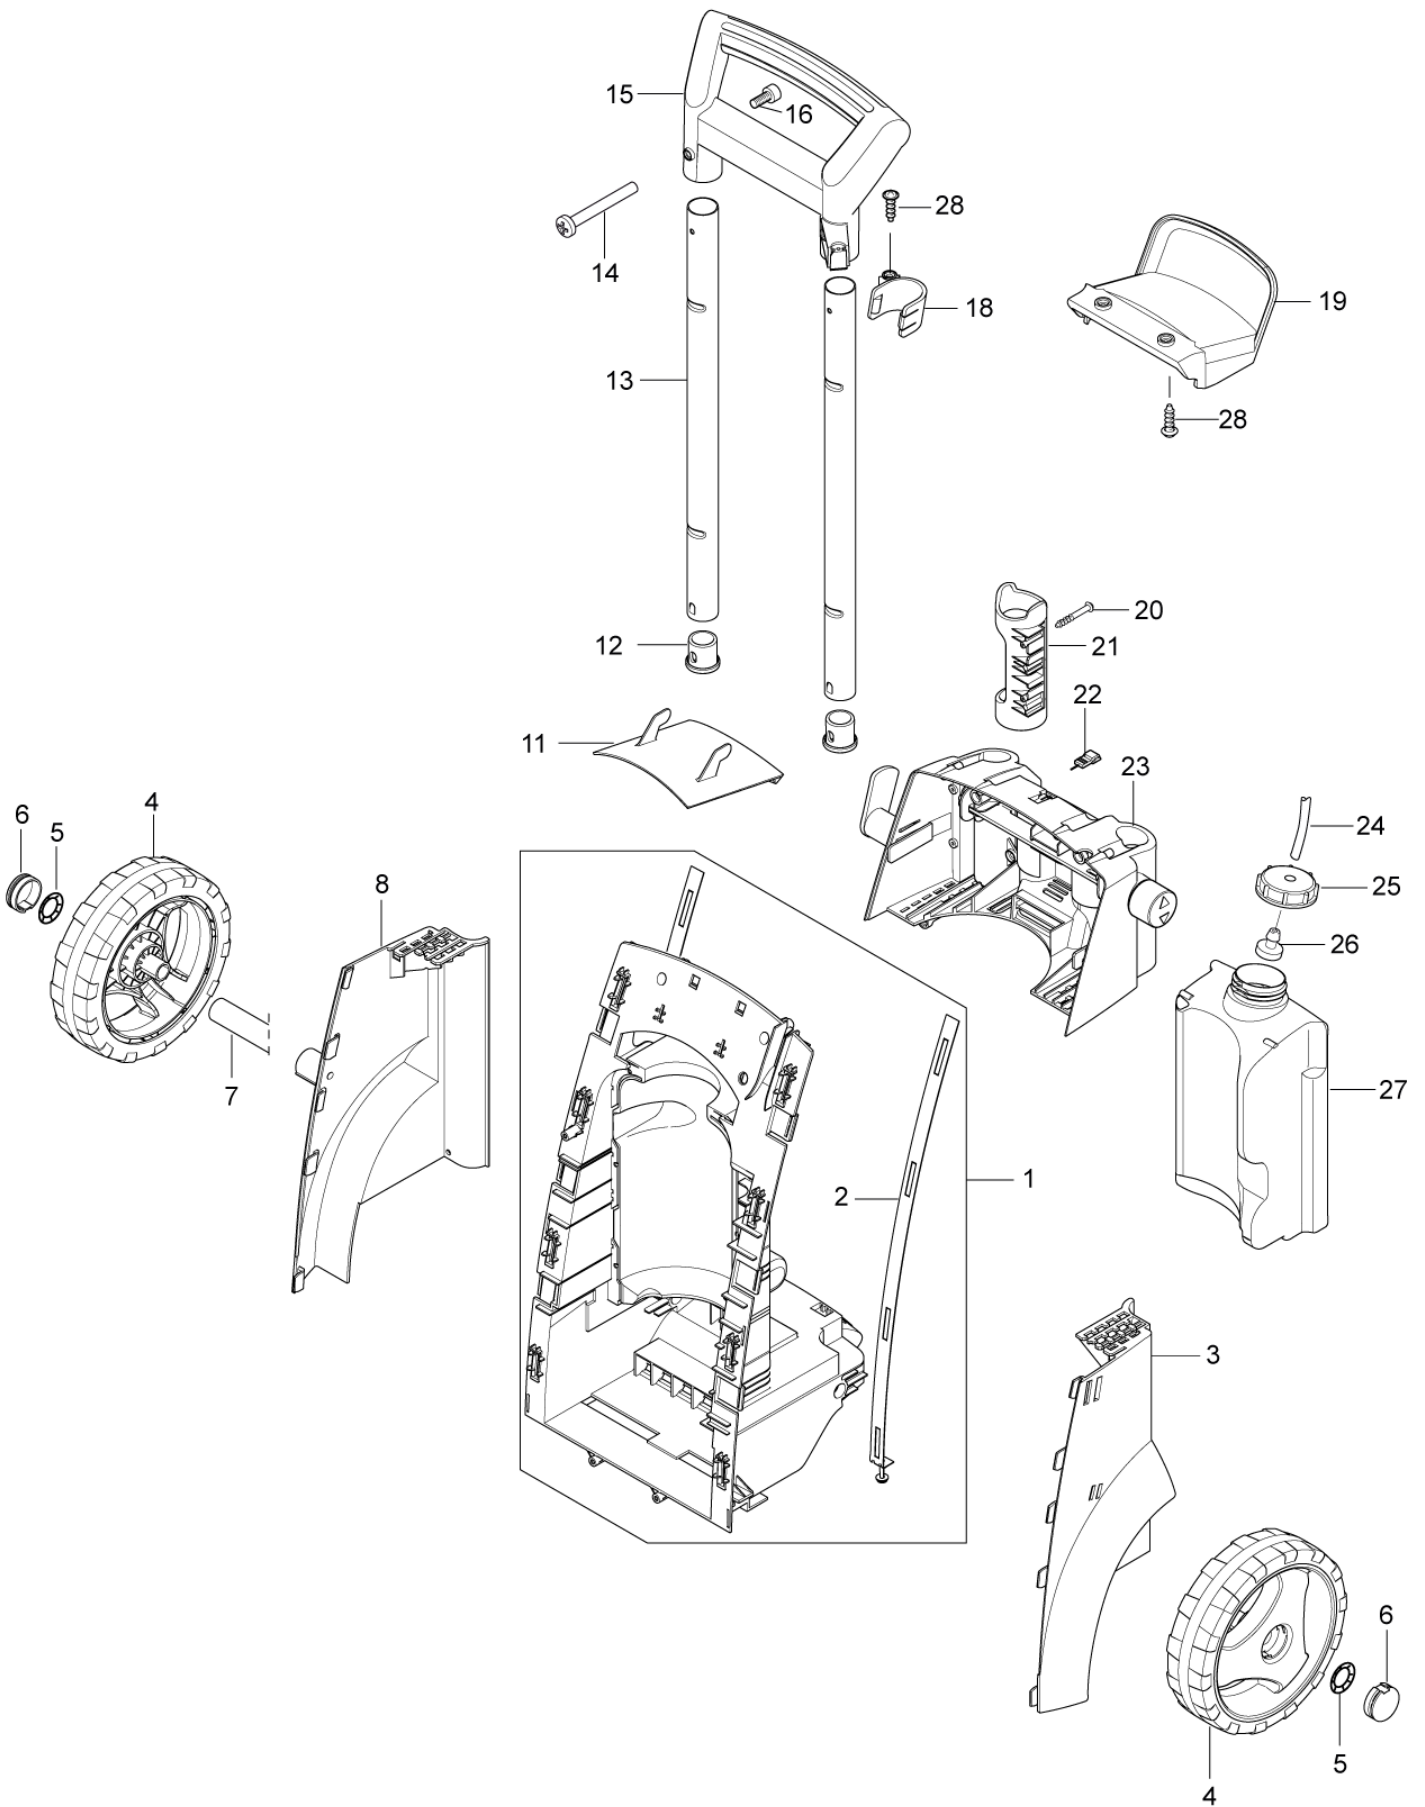

Overview back parts

P160.2

12-05-2011

Part List ID
P15212

5

Overview back parts

P160.2

12-05-2011

Part List ID P15212

6

Pos	Part no.	Qty	Description	EAN
1	128500129	1	CHASSIS BLACK COMPLETE SP	5703887111
2	128500128	2	SLIDER COMPLETE SP	5703887111
3	128500116	1	SIDEBUMBER RIGHT SP	5703887111
4	128500107	1	NILFISK WHEEL OPEN 200MM SP	5703887111
5	11710	2	CLAMPING RING Ø 15	4005337117
6	128500118	2	WHEEL CAP ALU SP	5703887111
7	6522842	1	AXLE 15X333 P12476	5701715378
8	128500119	1	SIDEBUMPER LEFT SP	5703887111
11	128500135	1	UMBRELLA SP	5703887111
12	128500134	2	STOP FOR TELESCOPICHANDLE SP	5703887111
13	128500133	2	TELESCOPIC TUBES SP	5703887111
14	128500130	1	NUT FOR HANDLE M4X35 SP	5703887111
15	128500205	1	HANDLE COMPLETE BLUE SP	5703887112
16	128500132	2	SCREW M4X8 DZN7985 TX20 SP	5703887111
18	128500143	1	LANCE HOLDER TOP SP	5703887111
19	128500144	1	HOSE HOOK SP	5703887111
20	128500203	1	SCREW K50X45 WN1451 SP	5703887112
21	128500136	1	GUN HOLDER SP	5703887111
22	127440205	1	CLEANING TOOL BLACK	5703887103
23	128500160	1	ACCESSORY STORAGE STD BLUE SP	5703887111
23	128500207	1	ACCESSORY STORAGE XT BLUE SP	5703887112
24	5206040	1	HOSE D9XD6 L1200 TRANSPARENT	5701715312
25	6528411	1	DETERGENT TANK CAP	5701715379
26	128500141	1	DETERGENT FILTER SP	5703887111
27	128500142	1	DETERGENT TANK SP	5703887111
28	1814732	3	SCREW K50X18	5701715363