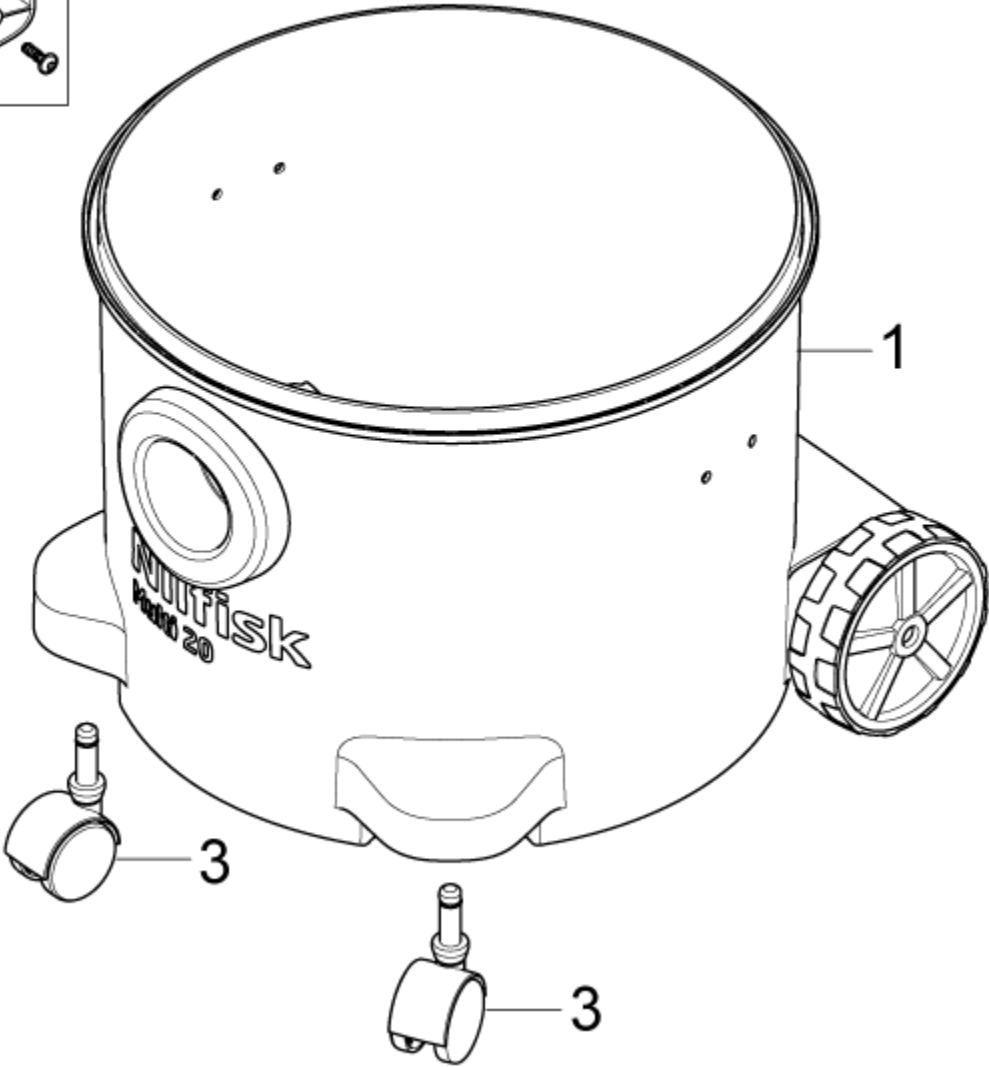

Container L20

Nilfisk MULTI 20

06-06-2011

Part List ID

MULTI10

11

2

1

3

3

2