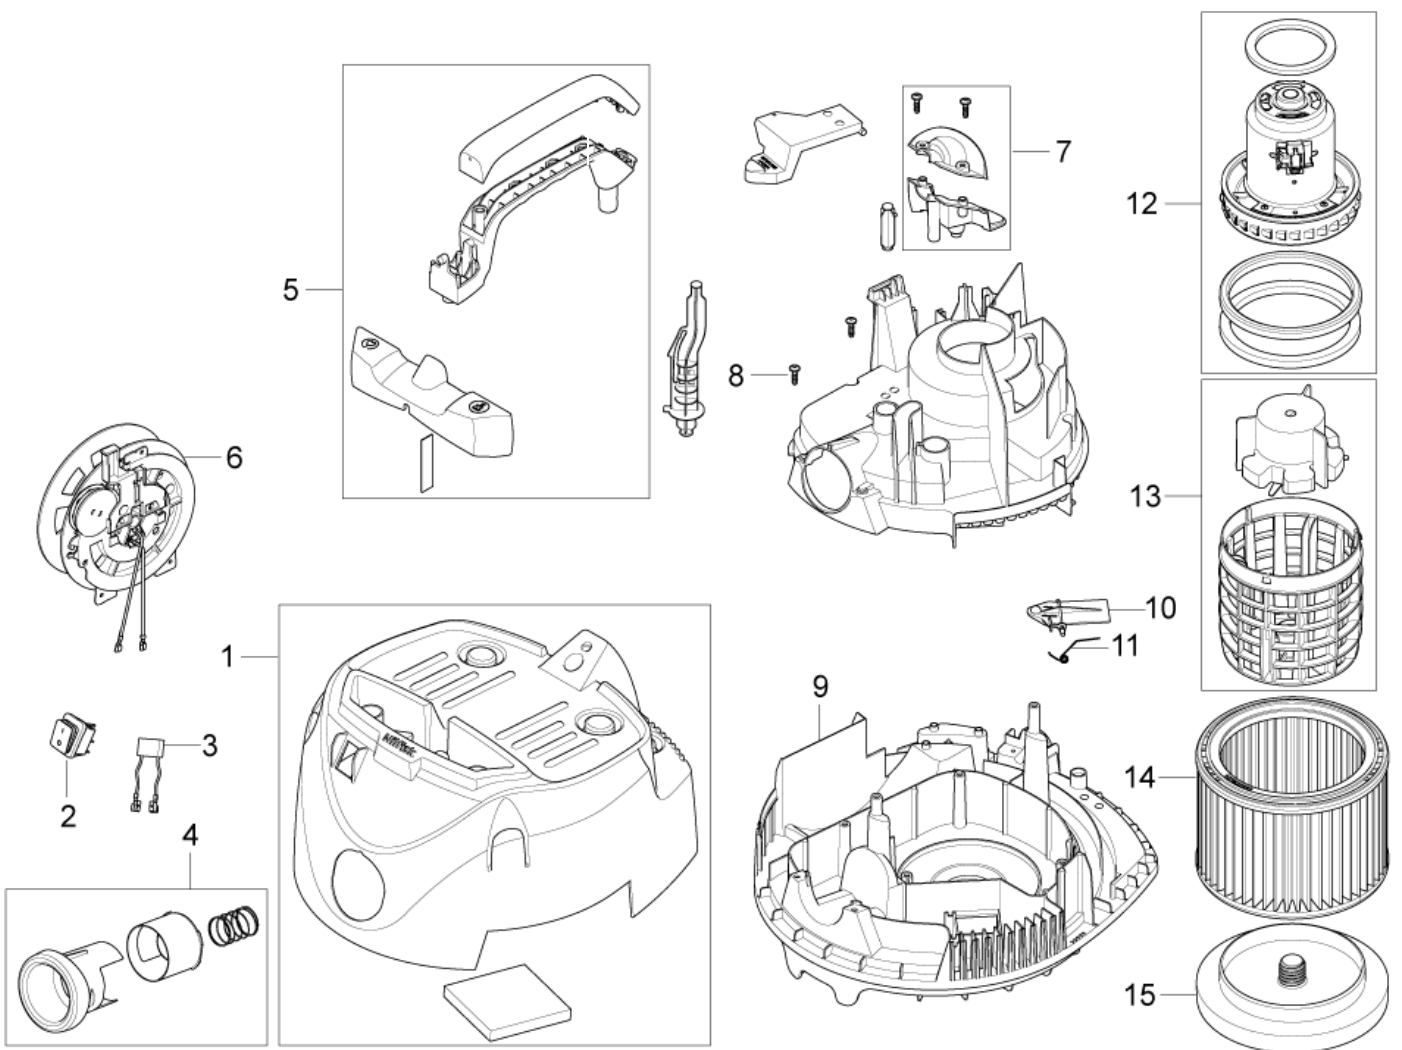

Head PC 1400W CR

Nilfisk MULTI 20

06-06-2011

Part List ID
MULTI04

5

Head PC 1400W CR

Nilfisk MULTI 20

06-06-2011

Part List ID
MULTI04

6

Pos	Part no.	Qty	Description	EAN
1	107402765	1	COVER NILFISK- CR- KIT	7319519683
2	302002065	1	SWITCH 0-1	4005337099
3	48338	1	ANTI-INTERFERENCE CAPACITOR	4005337483
4	107402770	1	OUTLET-KIT	7319519683
5	107402769	1	HANDLE-KIT	7319519683
6	107401436	1	CABLE REWIND 2-POLE EU	7319519677
6	107402818	1	CABLE REWINDING FOR 2 WIRE UK	7319519683
7	107402772	1	CABLE REWIND -KIT	7319519683
8	302004029	1	SCREW 5X18	4005337147
9	107402768	1	MOUNTINGPLATE-KIT	7319519683
10	302000344	1	FLAP 79X53X25 ATTIX 30	4005337674
11	909100083	1	TORSION SPRING D0.9X18X45 INOX	4005337679
12	107402771	1	MOTOR-KIT	7319519683
13	302002427	1	SPARE PART SET	4005337105
14	107402338	1	WET AND DRY FILTER MULTI	5715492061
15	302002042	1	FILTER TENSION DISC D184X45	4005337091