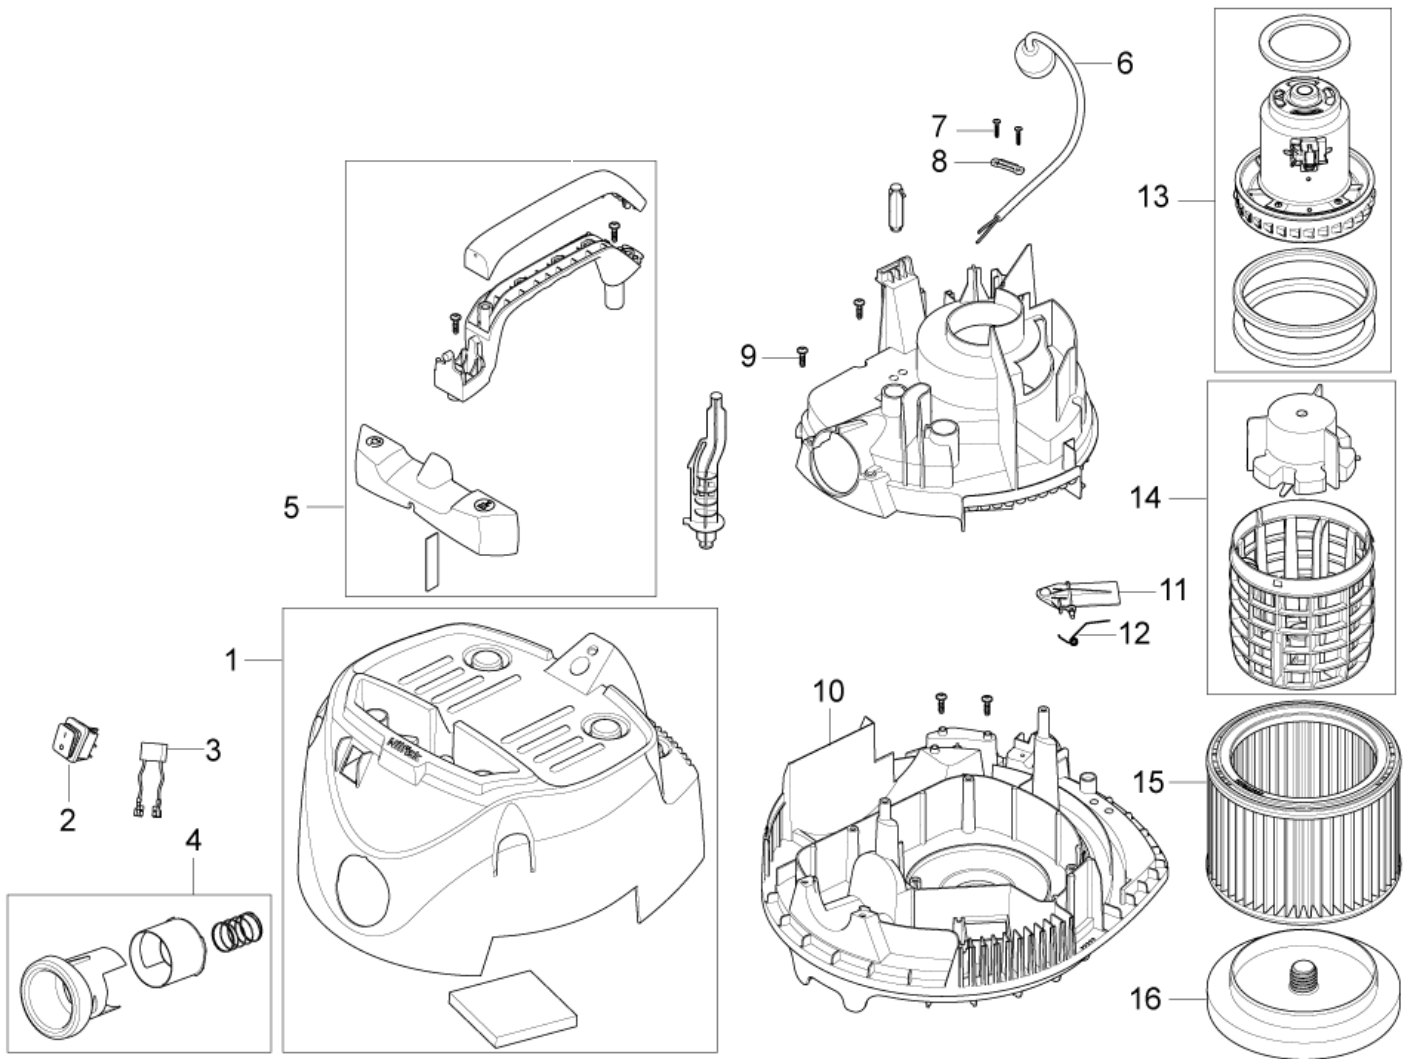

Head PC 1400W

Nilfisk MULTI 20

06-06-2011

Part List ID
MULTI02

3

Head PC 1400W

Nilfisk MULTI 20

06-06-2011

Part List ID
MULTI02

4

Pos	Part no.	Qty	Description		EAN
0	107403729	1	BOX MULTI 20		7319519685
0	107403730	1	BOX MULTI 30		7319519685
1	107402764	1	COVER NILFISK- FC- KIT		7319519683
2	302002065	1	SWITCH 0-1		4005337099
3	48338	1	ANTI-INTERFERENCE CAPACITOR		4005337483
4	107402770	1	OUTLET-KIT		7319519683
5	107402769	1	HANDLE-KIT		7319519683
6	60282	1	POWER CORD H07BQ-F 2X1.5 SQUAR	UK	4005337602
6	60865	1	CABLE H05VV-F 2 X 0.75 X 5.0 C	EU	4005337608
6	60902	1	POWER CORD H05VV-F 2X0.75X5.7A	AU, NZ	4005337609
6	60903	1	POWERCORD H05VV-F 2X0.75X5.M S	ZA	4005337609
7	302004032	2	SCREW 3.5X18		4005337147
8	302004030	1	STRAP FOR CABLE		4005337147
9	302004029	1	SCREW 5X18		4005337147
10	107402768	1	MOUNTINGPLATE-KIT		7319519683
11	302000344	1	FLAP 79X53X25 ATTIX 30		4005337674
12	909100083	1	TORSION SPRING D0.9X18X45 INOX		4005337679
13	107402771	1	MOTOR-KIT		7319519683
14	302002427	1	SPARE PART SET		4005337105
15	107402338	1	WET AND DRY FILTER MULTI		5715492061
16	302002042	1	FILTER TENSION DISC D184X45		4005337091