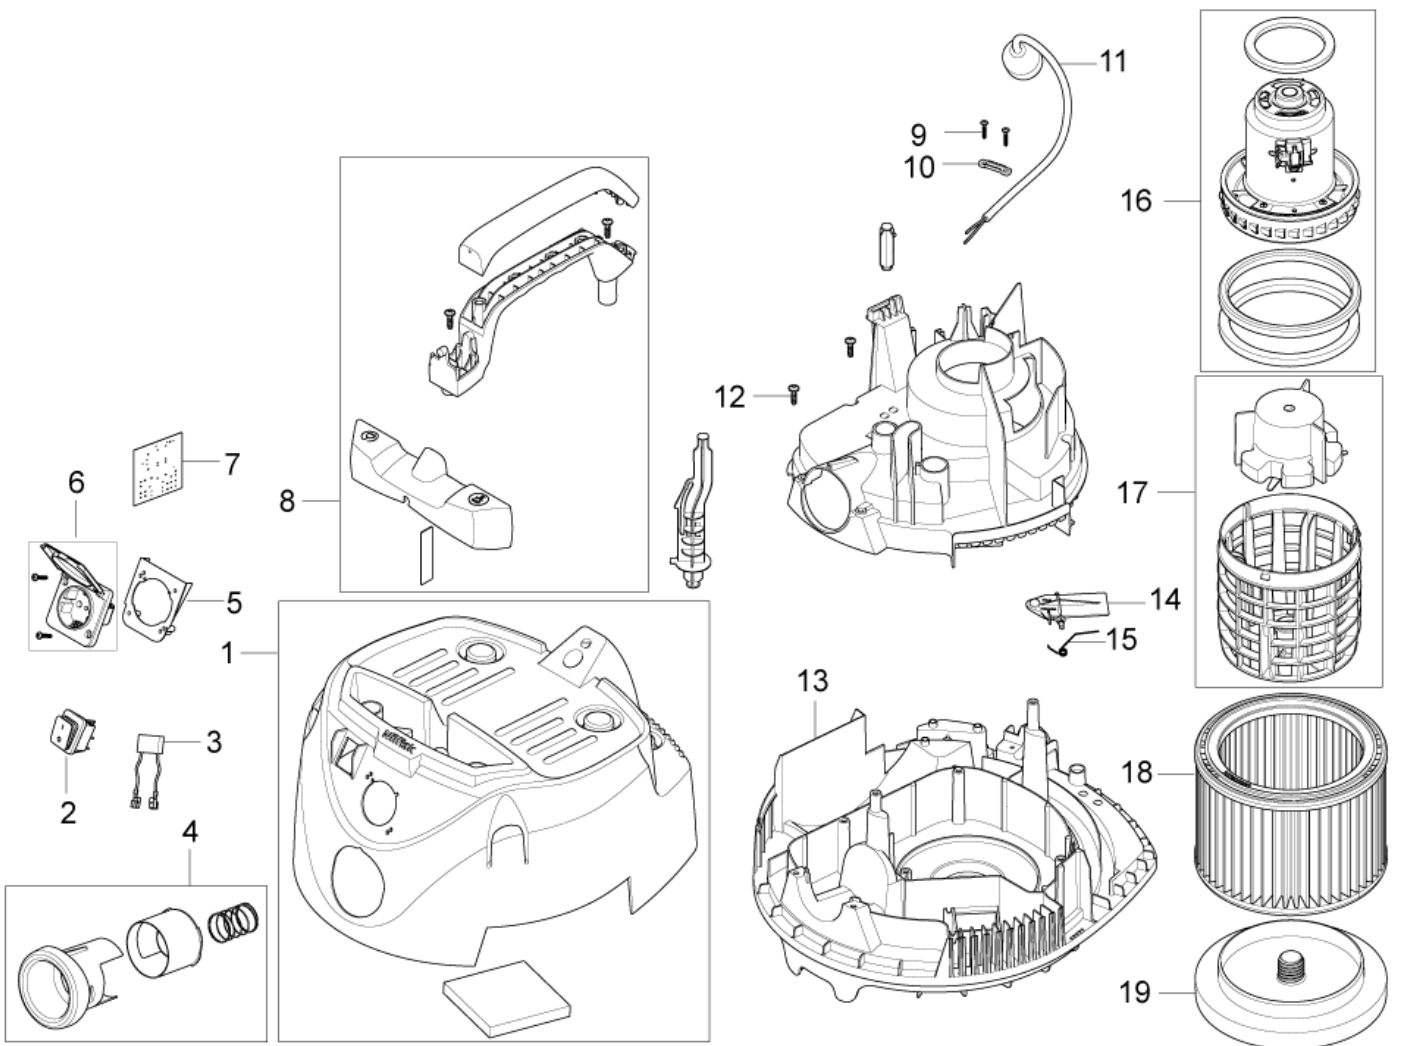

Head PC 1800W T

Nilfisk MULTI 20

06-06-2011

Part List ID
MULTI06

7

Head PC 1800W T

Nilfisk MULTI 20

06-06-2011

Part List ID
MULTI06

8

Pos	Part no.	Qty	Description	EAN
1	107402766	1	COVER FC FOR SOCKET -KIT	7319519683
2	302002065	1	SWITCH 0-1	4005337099
3	48338	1	ANTI-INTERFERENCE CAPACITOR	4005337483
4	107402770	1	OUTLET-KIT	7319519683
5	302002052	1	PLUG SOCKET PLATE	4005337097
6	302004034	1	SOCKET 16A/250V EU	4005337147
7	107401443	1	PCB 220-240V NO SR	7319519677
8	107402769	1	HANDLE-KIT	7319519683
9	302004032	1	SCREW 3.5X18	4005337147
10	302004030	2	STRAP FOR CABLE	4005337147
11	61129	1	POWER CORD H05VV-F3G1,5X5	UK 4005337611
11	61130	1	POWERCORD H05VV-F 3G1.5X5.7M C	EU 4005337611
12	302004029	1	SCREW 5X18	4005337147
13	107402768	1	MOUNTINGPLATE-KIT	7319519683
14	302000344	1	FLAP 79X53X25 ATTIX 30	4005337674
15	909100083	1	TORSION SPRING D0.9X18X45 INOX	4005337679
16	107402771	1	MOTOR-KIT	7319519683
17	302002427	1	SPARE PART SET	4005337105
18	107402338	1	WET AND DRY FILTER MULTI	5715492061
19	302002042	1	FILTER TENSION DISC D184X45	4005337091