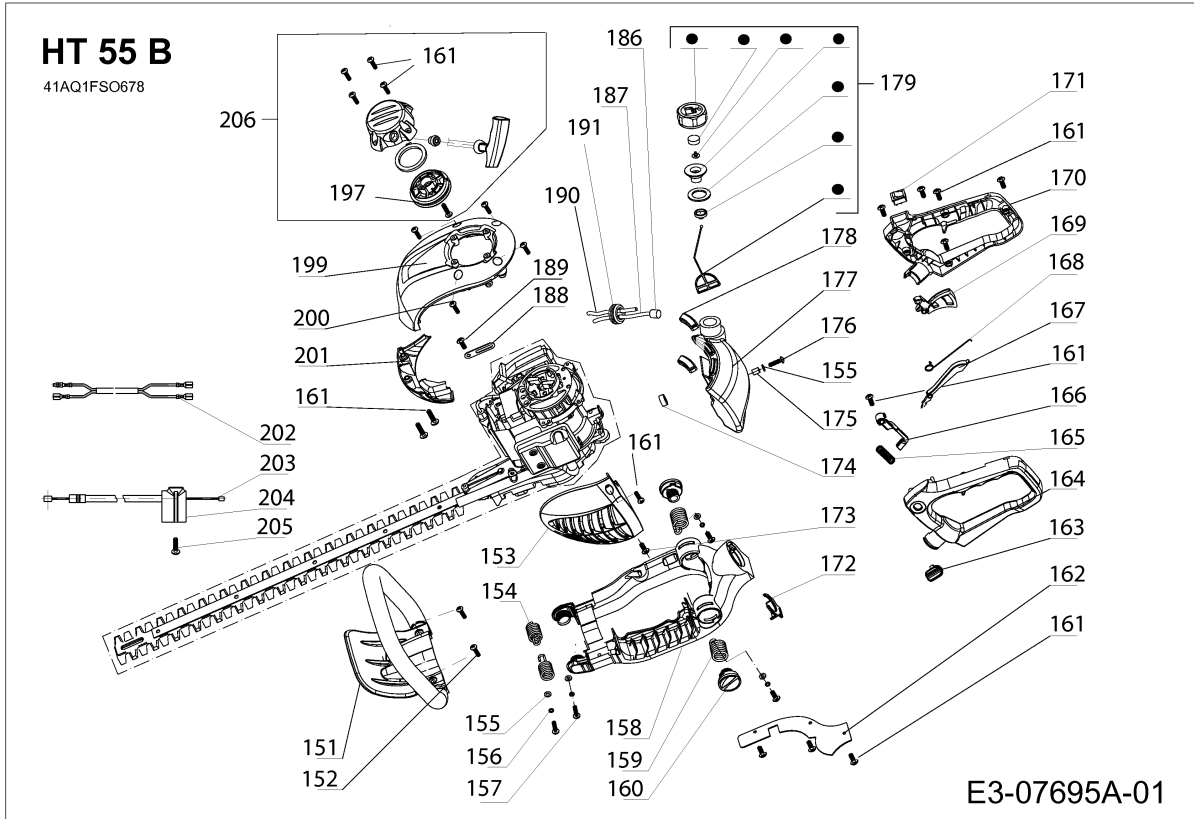

MTD HT 55 B 41AQ1FSO678 (2014)

Position	Artikelnummer	Bezeichnung	Information	Menge
151	sg-2072680	Griff mit Handschutz	SG-2072680	1
152	sg-2072756	Schraube 4.8X25	SG-2072756	2
153	sg-2082483	Auspuffschutz	SG-2082483	1
154	sg-2072729	Drehfeder	SG-2072729	2
155	sg-2072781	Scheibe	SG-2072781	5
156	sg-2072697	Federring	SG-2072697	4
157	sg-2072752	Schraube M5X14	SG-2072752	4
158	sg-2072653	Gehäuse	SG-2072653	1
159	sg-2072728	Drehfeder	SG-2072728	2
160	sg-2072679	Abdeckkappe	SG-2072679	2
161	sg-2072757	Schraube 4.2X14	SG-2072757	16
162	sg-2072683	Kabelabdeckung	SG-2072683	1
163	sg-2072669	Halteknopf	SG-2072669	1
164	sg-2072673	Griffhälfte Links	SG-2072673	1
165	sg-2072726	Rückzugfeder	SG-2072726	1
166	sg-2072670	Sperrhebel	SG-2072670	1
167	sg-2072671	Druckhebel	SG-2072671	1
168	sg-2072727	Schenkelfeder	SG-2072727	1
169	sg-2072672	Gashebel	SG-2072672	1
170	sg-2072674	Griffhälfte Rechts	SG-2072674	1
171	sg-2072751	Schalter Ein/Aus	SG-2072751	1
172	sg-2072682	Griffarretierung	SG-2072682	1
173	sg-2072754	Schraube M5X12	SG-2072754	2
174	sg-2072695	Gummischeibe	SG-2072695	1
175	sg-2072738	Hülse	SG-2072738	1