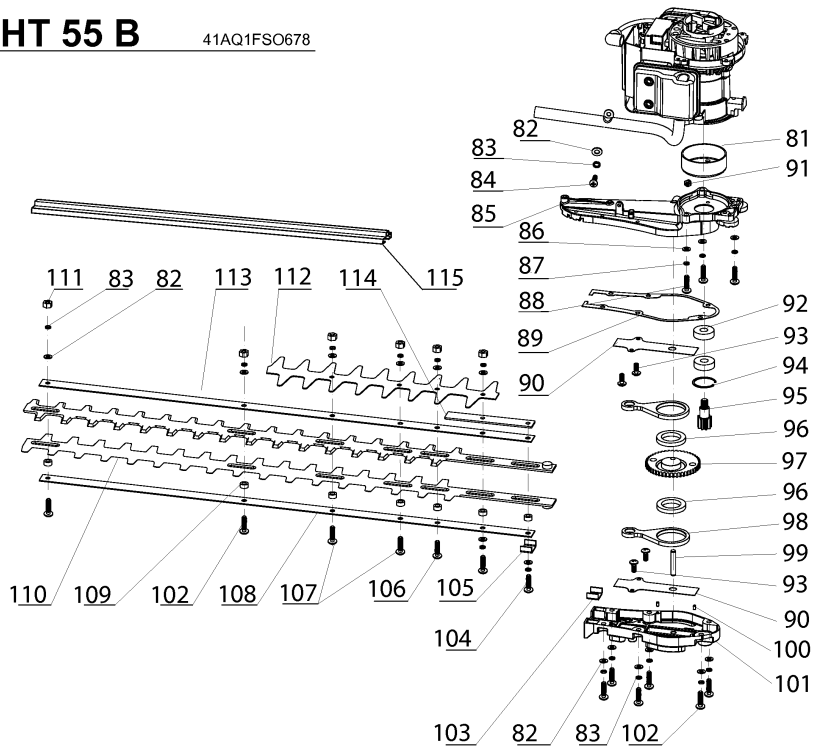

HT 55 B

41AQ1FS0678

E3-07697A-01

Position	Artikelnummer	Bezeichnung	Information	Menge
81	sg-2072707	Kupplungsstrommel	SG-2072707	1
82	sg-2072783	Scheibe	SG-2072783	15
83	sg-2072697	Federring	SG-2072697	15
84	sg-2072759	Schraube M5X12	SG-2072759	2
85	sg-2072720	Zahnradgehäuse	SG-2072720	1
86	sg-2072776	Wellenscheibe	SG-2072776	4
87	sg-2072775	Sicherungsscheibe	SG-2072775	3
88	sg-2072766	Sechskantschraube M6X22	SG-2072766	3
89	sg-2072655	Dichtung	SG-2072655	1
90	sg-2072712	Sicherungsblech	SG-2072712	2
91	sg-2072691	Schmiernippel	SG-2072691	1
92	sg-2072769	Kugellager	SG-2072769	2
93	sg-2072761	Schraube M4X10	SG-2072761	4
94	sg-2072772	Sicherungsring	SG-2072772	1
95	sg-2072706	Ritzelwelle	SG-2072706	1
96	sg-2072768	Kugellager	SG-2072768	2
97	sg-2072708	Exzenterritzel	SG-2072708	1
98	sg-2072705	Verbindungsstück	SG-2072705	2
99	sg-2072774	Zylinderstift	SG-2072774	1
100	sg-2072778	Zylinderstift	SG-2072778	2
101	sg-2072719	Gehäusedeckel	SG-2072719	1
102	sg-2072749	Sechskantschraube M5X18	SG-2072749	9
103	sg-2072690	Filzdichtung	SG-2072690	1
104	sg-2072763	Sechskantschraube M5X30	SG-2072763	2
105	sg-2072713	Führungsstück	SG-2072713	1
106	sg-2072753	Sechskantschraube M5X22	SG-2072753	1
107	sg-2072765	Sechskantschraube M5X20	SG-2072765	2
108	sg-2072735	Halteschiene	SG-2072735	1
109	sg-2072734	Buchse	SG-2072734	8
110	sg-2072737	Messer	SG-2072737	2
111	sg-2072784	Mutter m5	SG-2072784	6
112	sg-2072731	Stützmesser	SG-2072731	1
113	sg-2072736	Halteschiene	SG-2072736	1
114	sg-2072733	Halteschiene	SG-2072733	1
115	sg-2072732	Messerschutz	SG-2072732	1