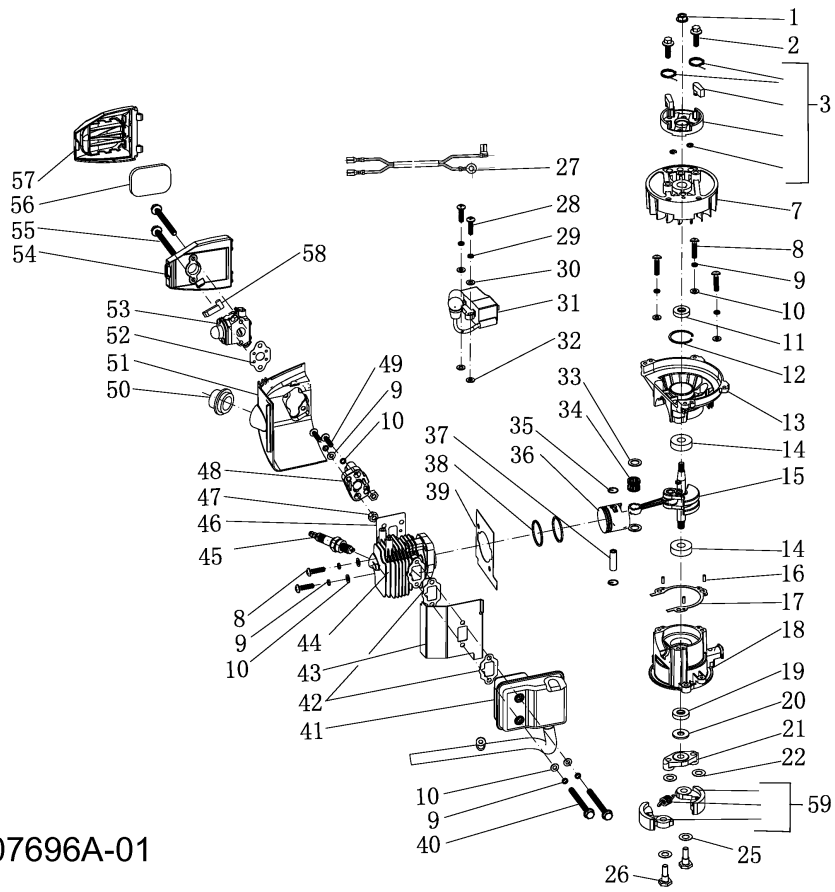

HT 55 B

41AQ1FSO678

E3-07696A-01

Position	Artikelnummer	Bezeichnung	Information	Menge ¹
1	sg-2072780	Flanschmutter	SG-2072780	1
2	sg-2072746	Schraube M6X16	SG-2072746	2
3	sg-2072724	Startvorrichtung	SG-2072724	1
7	sg-2072739	Schwungrad	SG-2072739	1
8	sg-2072764	Schraube M5X25	SG-2072764	5
9	sg-2072697	Federring	SG-2072697	9
10	sg-2072783	Scheibe	SG-2072783	9
11	sg-2072693	Öldichtring	SG-2072693	1
12	sg-2072773	Sicherungsring	SG-2072773	1
13	sg-2072722	Kurbelgehäuse Oben	SG-2072722	1
14	sg-2072770	Kugellager	SG-2072770	2
15	sg-2072659	Kurbelwelle mit Pleuel	SG-2072659	1
16	sg-2072778	Zylinderstift	SG-2072778	3
17	sg-2072656	Kurbelgehäusedichtung	SG-2072656	1
18	sg-2072721	Kurbelgehäuse Unten	SG-2072721	1
19	sg-2072692	Öldichtring	SG-2072692	1
20	sg-2072704	Unterlegscheibe	SG-2072704	1
21	sg-2072723	Kupplungshalter	SG-2072723	1
22	sg-2072776	Wellenscheibe	SG-2072776	2
25	sg-2072702	Federscheibe	SG-2072702	2
26	sg-2072703	Kupplungsbolzen	SG-2072703	2
27	sg-2072745	Massekabel A	SG-2072745	1
28	sg-2072767	Schraube M4X20	SG-2072767	2
29	sg-2072777	Unterlegscheibe	SG-2072777	2
30	sg-2072779	Federring	SG-2072779	2