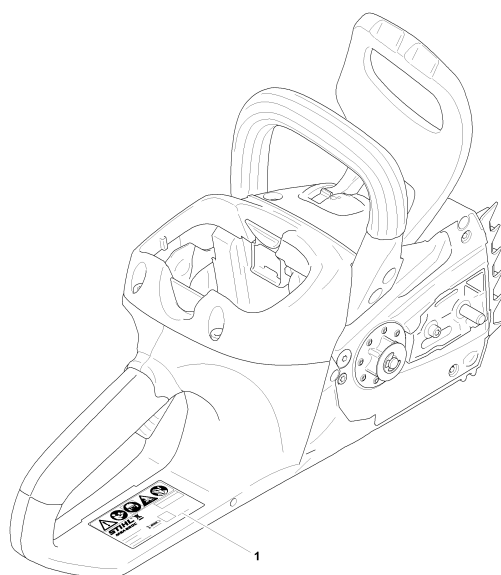

Ссылка №	Код артикула	К-во	Наименование	Включая	Техническая информация
64	1123 660 3001	1	Упругая зажимная шайба (1)	65	
65	9041 319 0600	1	Винт с цилиндрической головкой М4 х 5 (1)		
66	1250 430 0501	1	Выключатель (1)		
67	1250 430 0500	1	Выключатель (1)		

1511-021-0000-11