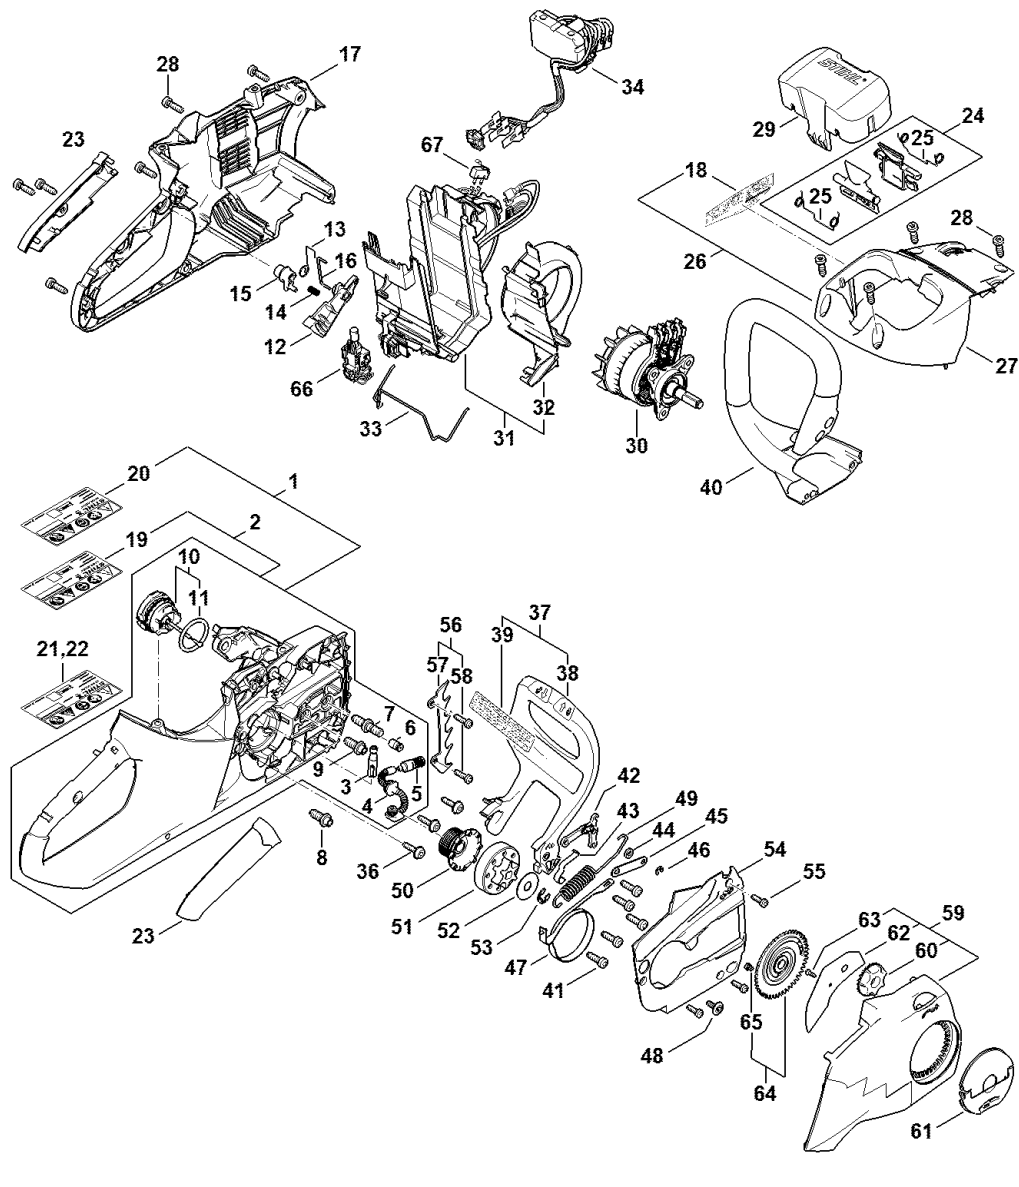

Заводской номер агрегата

Запчасти MSA 220 C

1261-GET-9004-A3

Запчасти MSA 220 C

Ссылка №	Код артикула	К-во	Наименование	Включая	Техническая информация
1	1251 790 1014	1	Корпус рукоятки CDN (1)	3 - 7, 9 - 11, 20	
2	1251 790 1010	1	Корпус рукоятки (1)	3 - 7, 9 - 11, 19	
3	1123 640 3200	1	Масляный насос 0,55 (1)		
4	1139 647 4000	1	Маслозаборный шланг (1)		
5	1123 640 3800	1	Всасывающая головка (1)		
6	1128 640 9100	1	Клапан (1)		
7	1123 664 2400	1	Шпилька (1)		
8	1123 664 2405	1	Шпилька D9/M8 (B) (1)		29.2011
9	1123 664 2402	1	Шпилька (1)		
10	0000 350 0533	1	Запорное устройство топливного бака (1)	11	
11	9645 948 7734	1	Круглое уплотнительное кольцо 25 x 3,5 (1)		
12	1250 435 2401	1	Рукоятка переключения (1)		
13	1250 435 2101	1	Витая изгибная пружина (1)		
14	0000 997 0603	1	Нажимная пружина (1)		
15	1250 435 7800	1	Блокирующая кнопка (1)		
16	1250 435 1500	1	Фиксатор (1)		
17	1251 790 1001	1	Корпус рукоятки (1)		
18	1251 967 4001	1	Указательная табличка CDN (1)		
19	1251 967 1803	1	Табличка с техническими характеристиками Еурога (1)		
20	1251 967 1810	1	Табличка с техническими CDN (1)		
21	1251 967 1814	1	Табличка с техническими MSA 220 JP BR, J (1)		
22	1251 967 1815	1	Табличка с техническими MSA 220 CN PRC (1)		
23	1250 790 0600	1	Полукожух рукоятки (1)		
24	4851 430 9800	2	Стопорный рычаг (1)	25	
25	0000 998 0402	2	Витая изгибная пружина (1)		
26	1251 080 1602	1	Кожух CDN (1)	18	
27	1251 080 1600	1	Кожух (1)		
28	9074 478 4435	10	Винт с цилиндрической головкой IS-P6 x 19 (1)		
29	4850 602 0900	1	Крышка (B) (1)		
30	1251 600 0202	1	Электродвигатель (1)		