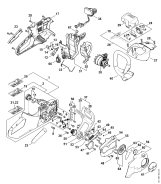

Заводской номер агрегата

Запчасти MSA 220 C