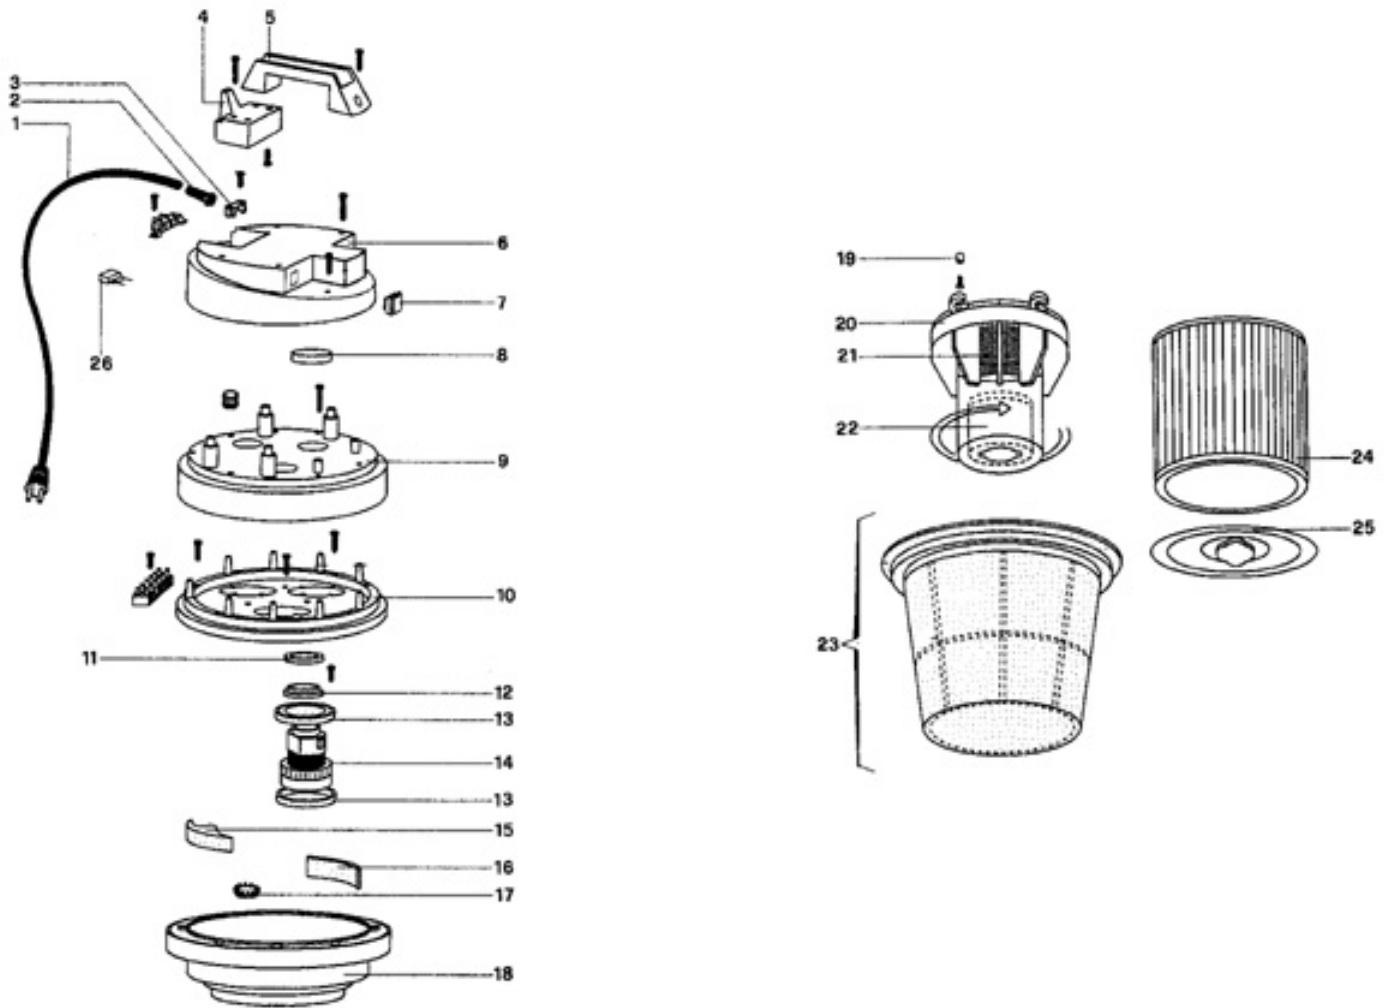

Ref.	K	Part N.	Customer Part N.	Description	Qty	Validity:		Price
						From	To	
0001		MECB31445		CABLE MIR. 2X1.5	1,00			--
0002		MEVR28673		FAIR-LEAD SZ G	1,00			--
0003		MPVR28690		CABLE FASTNER MIR.	1,00			--
0004		MPVR28741		HOOK F.CABLE MIR. 1600	1,00			--
0005		MPVR28742		HANDLE MIR. 1600	1,00			--
0006		MPVR28743		COVER MIR. 1640	1,00			--
0007		MECI28744		SWITCH SLX 16A 250V 0-1 LUM. RS	3,00			--
0008		FTDP38064		FILTER D. 95 F.	3,00			--
0009		MPVR28750		COVER MIR. 1629/40	1,00			--
0010		MPVR28751		MOTOR SUPPORT MIR. 1600 3MT.	1,00			--
0011		MPVR38371		SPACER MIR. H8 S.600	1,00			--
0012		MPVR28712		RING MIR.	3,00			--
0013		GUGO38055		GASKET MIR. L SF	6,00			--
0014		MOMO28716		MOTOR MIR. 1050W 23/240V 5/60HZ	3,00			--
0015		FTDP38057		FILTER TR. 2V.	3,00			--
0016		FTDP28745		FILTER L. 85 F.	3,00			--
0017		MPVR28748		AIR VALVE MIR.	3,00			--
0018		MPVR28752		BASE MIR. 1640	1,00			--
0019		MPVR35796		BUSHING D. 8-13 L=12	4,00			--
0020		MPVR28720		BODY MIR. "99"	1,00			--
0021		FTDP31446		FILTER D. 90	1,00			--
0022		RCGR28721		FLOATER MIR. "99"	1,00			--
0023		FTDP28726		FILTER MIR. 1600 POL.S600	1,00			--
0024		FTDP28620		AIR FILTER MIR. D. 175X145	1,00			--
0025		MPVR28723		DISC MIR.	1,00			--
0026		MECO36752		CAPACITOR 220 NF + R.680K	1,00			--