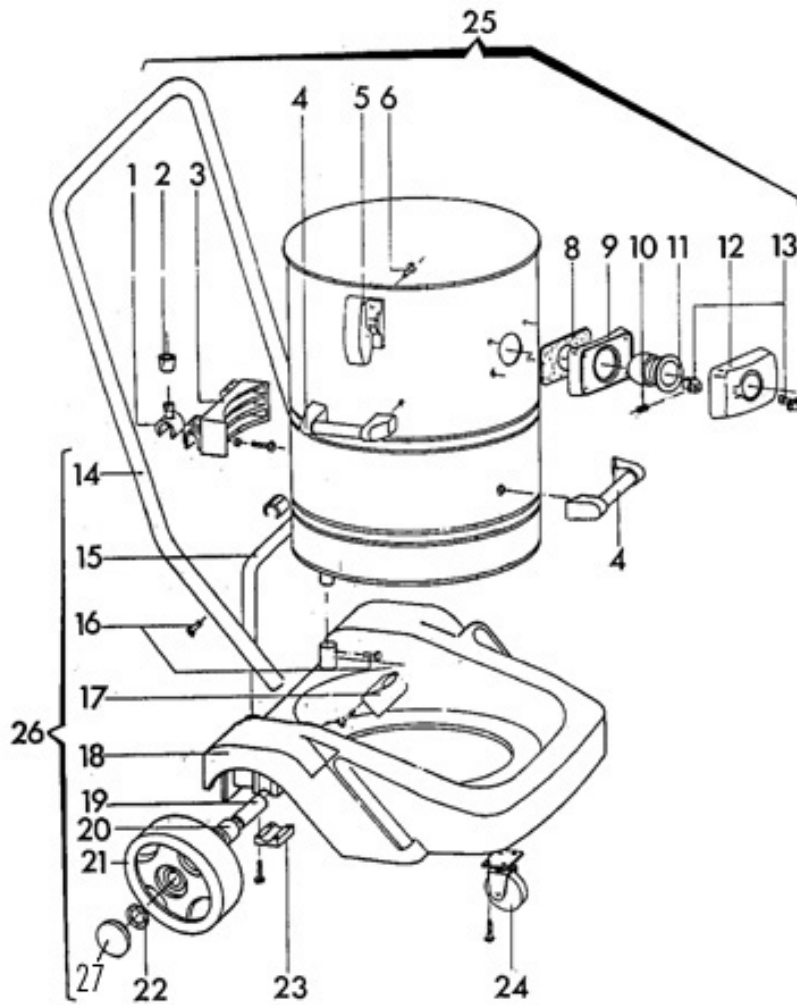

Ref. K	Part N.	Customer Part N.	Description	Qty	Validity: From To	Price
0001	CEVR28762		CLOSURE MIR. 1600	2,00		--
0002	MPVR28763		KNOB MIR. 1600	1,00		--
0003	CEVR28764		HINGE BODY MIR. 1600	1,00		--
0004	MPVR28765		HANDLE MIR. 1600	2,00		--
0005	CHVR28735		LEVER HOOK MIR. 1600	2,00		--
0006	VTVR16259		RIVET D. 4,9X18	4,00		--
0008	GUGO28701		GASKET MIR. D. 38	1,00		--
0009	GUGO28736		GASKET MIR. "R205"	1,00		--
0010	MLML28697		SPRING MIR. "99"	1,00		--
0011	MPVR28696		BAFFLE MIR. "99"	1,00		--
0012	MPVR31447		PIPE UNION MIR. "99" 2.V	1,00		--
0013	MPVR28694		BUTTON MIR. "99"	1,00		--
0014	LAFN28768		HANDLE MIR. 1600	1,00		--
0015	LAFN28769		HANDLE MIR. 1600 FST.	1,00		--
0016	VTVR05726		RIVET D. 4,9X12	4,00		--
0017	MPVR28770		HANDLE SUPPORT MIR. 1600	2,00		--
0018	MPVR28771		CHASSIS MIR. 1600	1,00		--
0019	LAFN28772		WHEEL PIN MIR. 1600	2,00		--
0020	MPVR28773		BUSHING MIR. 1600	2,00		--
0021	RTRT24322		WHEEL D.250-D.20 SR	2,00		--
0022	VTRS28558		WASHER D.20	2,00		--
0023	MPVR28774		BRACKET MIR. 1600	2,00		--
0024	RTRT28775		TURNING WHEEL D. 80 ASP.	2,00		--
0025	LAFN28767		DRUM MIRAGE 1629/640	1,00		--
0026	MPVR28776		CHASSIS MIRAGE 1600	1,00		--
0027	MPVR85070		BLACK CAP D.47.8 CR.X2-X3	2,00		--
9999	MECB35712		CABLE MIR. 500/600	1,00		--