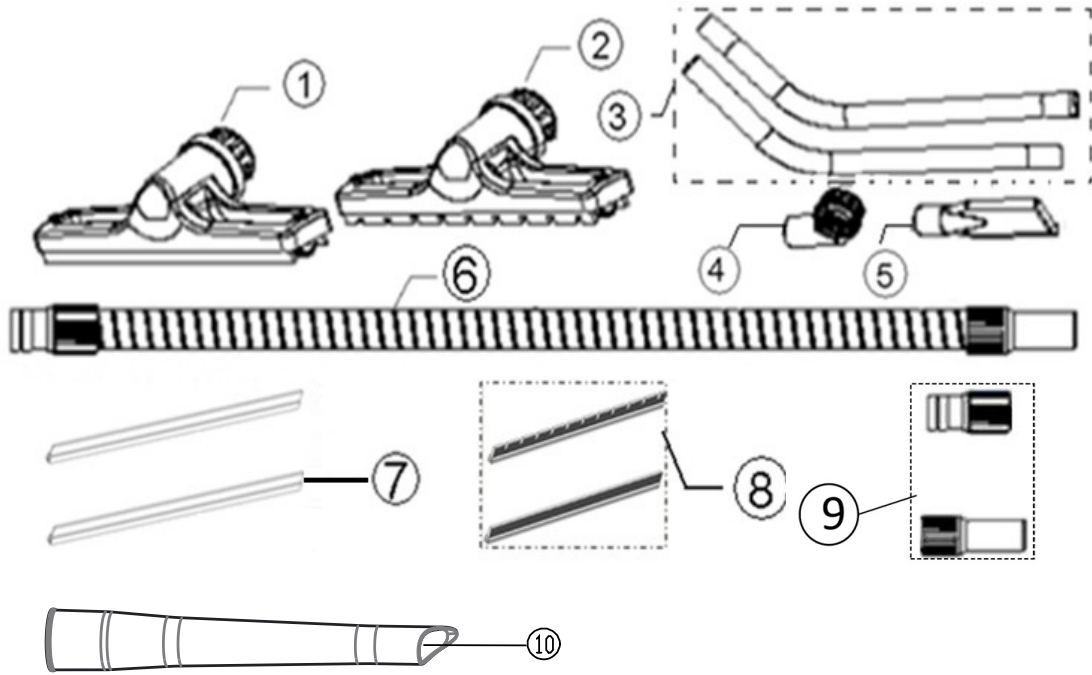

PARTS LIST

2019.11.07

TABLE OF CONTENTS

Overview1
Accessories3
Wear and Tear Parts.....5
Fixed squeegee chassis.....7

Pos.	Артикул	кол-во	Описание	Notes
01	VA86630	1	HANDLE KIT	
02	VA80756	1	POWER CORD UK PLUG KIT EXTREME INCL.GROM	
02	VA80755	1	POWER CORD EU PLUG KIT EXTREME INCL.GROM	
03	VA91346	3	Выключатель электрический	
04	VA86602	1	MACHINE HEAD COVER KIT	
05	VA86604	1	CLAMP BLOCK KIT	
06	VA86631	1	WIRE CONNECTOR KIT	
07	VA86605	1	MOTOR COVER KIT	
08	VA86606	1	ABSORBING SOUND SPONGE KIT	
09	VA86607	1	MOTOR PRESSING DISH KIT	
10	VA86608	3	Мотор	
11	GV70008	3	SEAL PLATE	
12	VA86609	1	Держатель мотора комп.	
13	VA86610	1	FLOW DIVIDER DISH KIT	
14	VA80063	1	FLOAT CUP	
15	VA80766	1	FLOAT CUP HOLDER	
16	VA81343	1	Фильтр для влажной уборки	
16	VA80110	1	ФИЛЬТР ДЛЯ ПЫЛЕСОСА 75 Л	
17	VA80734	2	Защелка бака компл.	
18	VA86612	2	Ручка подъемн.компл.	
19	VA86613	1	Фильтр абсорбц. для пыли 55л	
20	VA86671	1	95L METAL TANK KIT INCL. LOGO	
21	VA86614	1	DRAIN KIT	
22	VA80750	1	Шланг пластиковый	
23	VA86615	1	BOTTOM BASE HANDLE KIT	
24	VA86616	1	CHASSIS ASSEMBLY FOR METAL TANK 95L 375L	
25	VA86617	1	Колеса 3'	
26	VA96850	2	Колеса 3'	
27	ZD89002	2	Щетки угольные	

Pos.	Артикул	кол-во	Описание	Notes
1	VA80853	1	НАСАДКА ДЛЯ ВЛАЖНОЙ УБОРКИ	
2	VA80036	1	НАСАДКА ДЛЯ СУХОЙ УБОРКИ	
3	VA80711	1	ВСАСЫВАЮЩИЙ ШЛАНГ	
4	VA20803	1	круглая щетка-насадка	
5	VA20806	1	ЩЕЛЕВАЯ НАСАДКА ? 38 ММ	
6	VA80401	1	ВСАСЫВАЮЩАЯ ТРУБКА	[1]
6	VA80400	1	ВСАСЫВАЮЩАЯ ТРУБКА В СБОРЕ	[2]
7	VA86700	1	НАБОР СКРЕБКОВ ДЛЯ НАСАДКИ	
8	VA81119	1	Вставки-щетки для насадки	
9	VA80654	1	Адаптор шланга комп. LSU	
10	VA82080	1		

Part Notes:

[1] - LSU135

[2] - LSU155/255/275/295/375/395

Pos.	Артикул	кол-во	Описание	Notes
02	VA91346	1	Выключатель электрический	
04	VA80734	1	Защелка бака компл.	
05	VA86612	1	Ручка подъемн.компл.	[1]
06	VA86614	1	DRAIN KIT	[2]
07	VA80750	1	Шланг пластиковый	[1]
09	VA96850	1	Колеса 3'	[1]
10	VA80110	1	ФИЛЬТР ДЛЯ ПЫЛЕСОСА 75 Л	[3]
10	VA81343	1	Фильтр для влажной уборки	[3]