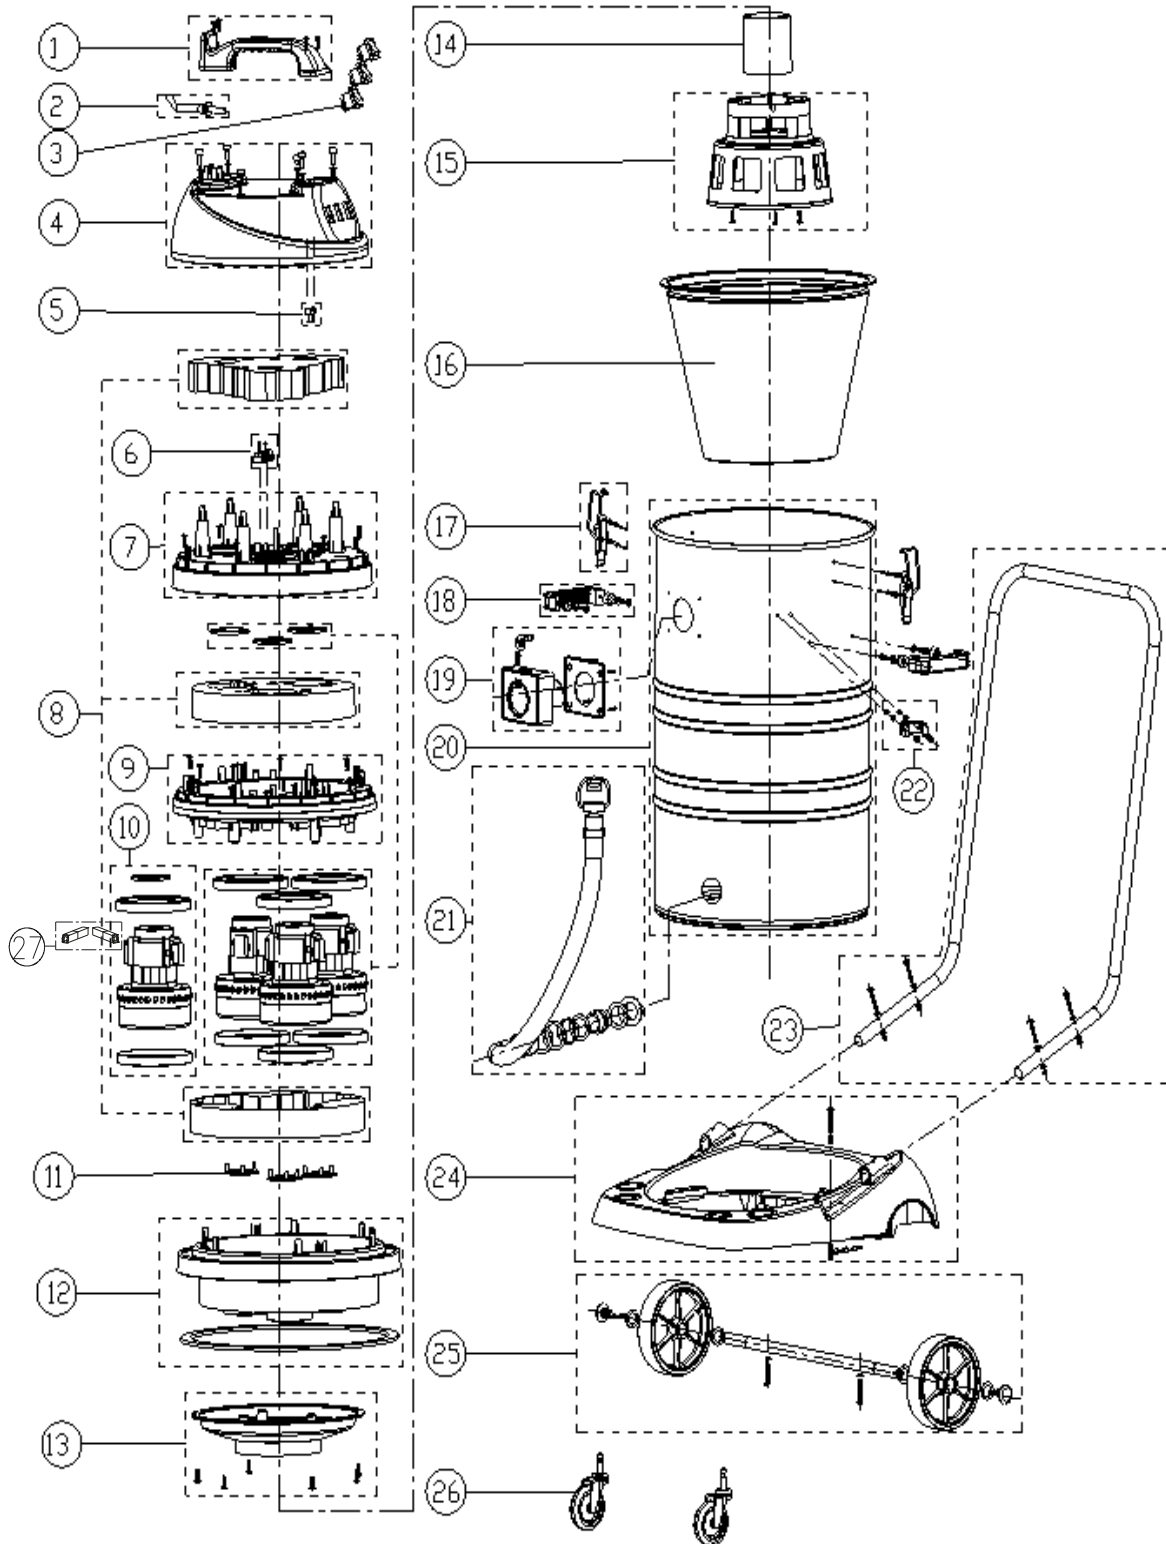

PARTS LIST

2019.11.07

TABLE OF CONTENTS

Overview1
Accessories3
Wear and Tear Parts.....5
Fixed squeegee chassis.....7

Pos.	Артикул	кол-во	Описание	Notes
01	VA86630	1	HANDLE KIT	
02	VA80756	1	POWER CORD UK PLUG KIT EXTREME INCL.GROM	
02	VA80755	1	POWER CORD EU PLUG KIT EXTREME INCL.GROM	
03	VA91346	3	Выключатель электрический	
04	VA86602	1	MACHINE HEAD COVER KIT	
05	VA86604	1	CLAMP BLOCK KIT	
06	VA86631	1	WIRE CONNECTOR KIT	
07	VA86605	1	MOTOR COVER KIT	
08	VA86606	1	ABSORBING SOUND SPONGE KIT	
09	VA86607	1	MOTOR PRESSING DISH KIT	
10	VA86608	3	Мотор	
11	GV70008	3	SEAL PLATE	
12	VA86609	1	Держатель мотора комп.	
13	VA86610	1	FLOW DIVIDER DISH KIT	
14	VA80063	1	FLOAT CUP	
15	VA80766	1	FLOAT CUP HOLDER	
16	VA81343	1	Фильтр для влажной уборки	
16	VA80110	1	ФИЛЬТР ДЛЯ ПЫЛЕСОСА 75 Л	
17	VA80734	2	Защелка бака компл.	
18	VA86612	2	Ручка подъемн.компл.	
19	VA86613	1	Фильтр абсорбц. для пыли 55л	
20	VA86671	1	95L METAL TANK KIT INCL. LOGO	
21	VA86614	1	DRAIN KIT	
22	VA80750	1	Шланг пластиковый	
23	VA86615	1	BOTTOM BASE HANDLE KIT	
24	VA86616	1	CHASSIS ASSEMBLY FOR METAL TANK 95L 375L	
25	VA86617	1	Колеса 3'	
26	VA96850	2	Колеса 3'	
27	ZD89002	2	Щетки угольные	

Part Notes:

[1] - LSU135

[2] - LSU155/255/275/295/375/395

Pos.	Артикул	кол-во	Описание	Notes
02	VA91346	1	Выключатель электрический	
04	VA80734	1	Защелка бака компл.	
05	VA86612	1	Ручка подъемн.компл.	[1]
06	VA86614	1	DRAIN KIT	[2]
07	VA80750	1	Шланг пластиковый	[1]
09	VA96850	1	Колеса 3'	[1]
10	VA80110	1	ФИЛЬТР ДЛЯ ПЫЛЕСОСА 75 Л	[3]
10	VA81343	1	Фильтр для влажной уборки	[3]

Part Notes:

- [1] - LSU155/255/275/295/375/395
- [2] - LSU275/295/375/395
- [3] - LSU375/395

Pos.	Артикул	кол-во	Описание	Notes
1	VA83611-010	1	Шланг в сб.	
2	VA87703	1	BOTTOM BASE ASSEMBLY	
3	VA00001	1	Скребок перед. в сб. 24'	
4	VA80898	2	Колесо 3,5' в сб.	
5	VA80896	1	Колесо 10' в сб.	
6	VA85007	2	Скребок 24'	
7	VA80897	1	CONNECT BOARD ASSEMBLY	
	VA87704	1	FIXED SQUEEGEE CHASSIS LSU KIT	[1]