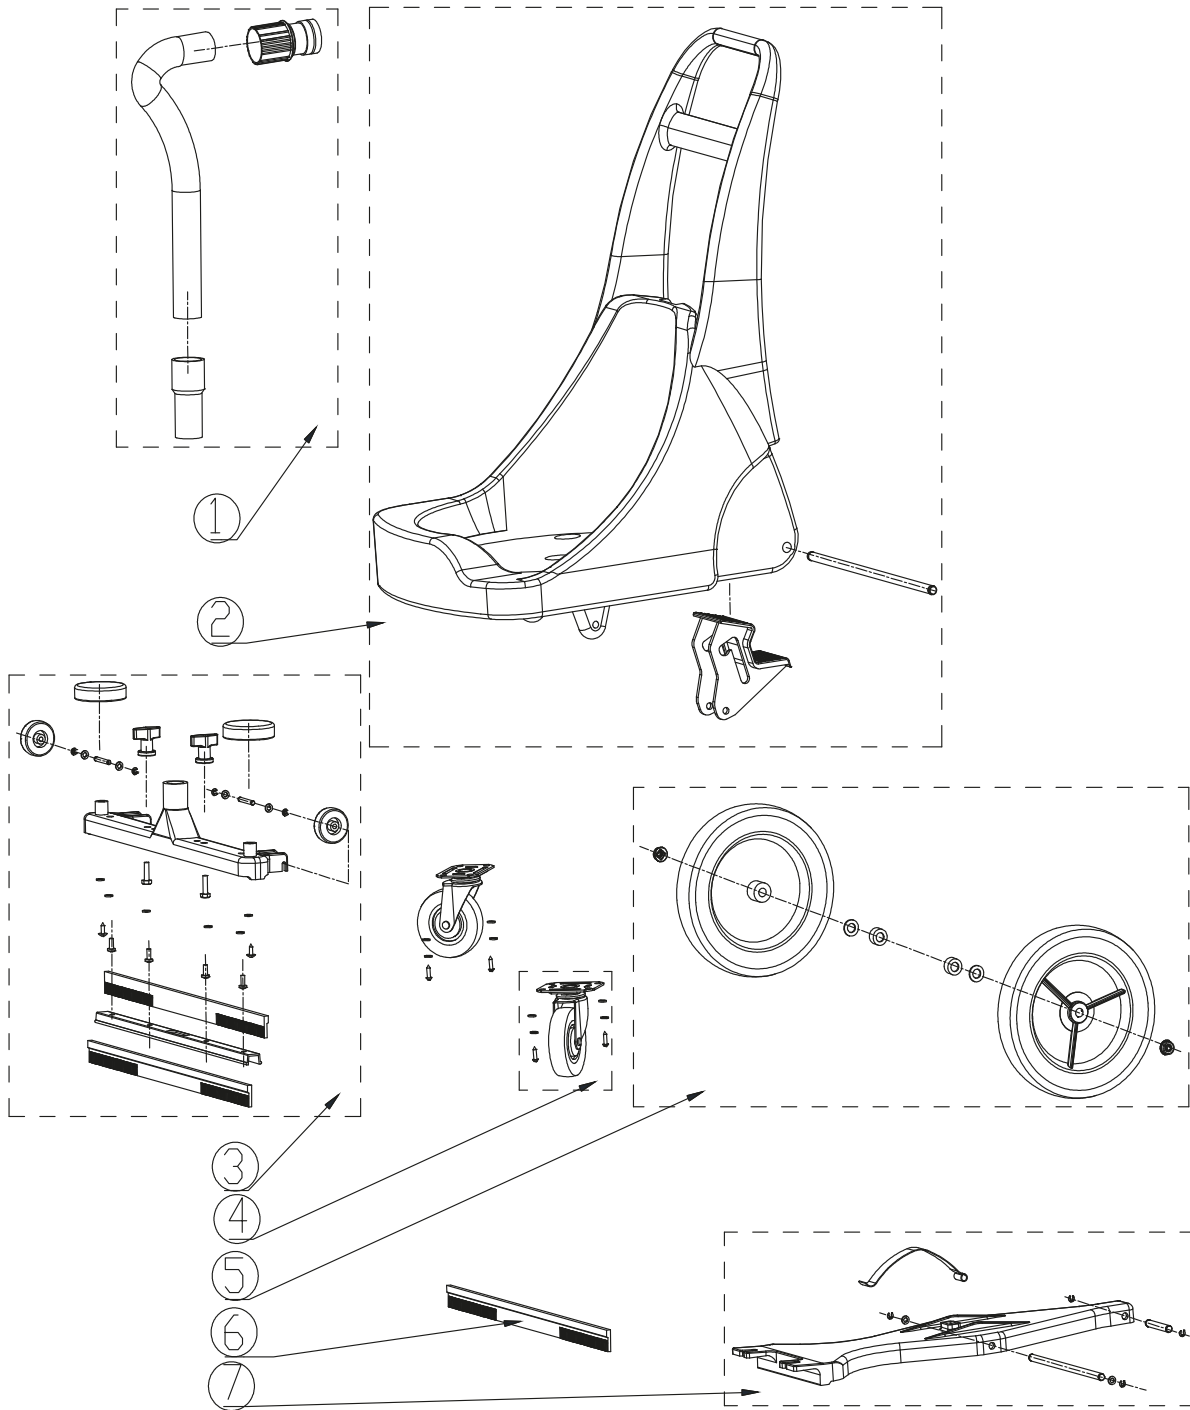

Pos.	Артикул	кол-во	Описание	Notes
1	VA80853	1	НАСАДКА ДЛЯ ВЛАЖНОЙ УБОРКИ	
2	VA80036	1	НАСАДКА ДЛЯ СУХОЙ УБОРКИ	
3	VA80711	1	ВСАСЫВАЮЩИЙ ШЛАНГ	
4	VA20803	1	круглая щетка-насадка	
5	VA20806	1	ЩЕЛЕВАЯ НАСАДКА ? 38 ММ	
6	VA80401	1	ВСАСЫВАЮЩАЯ ТРУБКА	[1]
6	VA80400	1	ВСАСЫВАЮЩАЯ ТРУБКА В СБОРЕ	[2]
7	VA86700	1	НАБОР СКРЕБКОВ ДЛЯ НАСАДКИ	
8	VA81119	1	Вставки-щетки для насадки	
9	VA80654	1	Адаптор шланга комп. LSU	
10	VA82080	1		

Part Notes:

[1] - LSU135

[2] - LSU155/255/275/295/375/395

Pos.	Артикул	кол-во	Описание	Notes
02	VA91346	1	Выключатель электрический	
04	VA80734	1	Защелка бака компл.	
05	VA86612	1	Ручка подъемн.компл.	[1]
06	VA86614	1	DRAIN KIT	[2]
07	VA80750	1	Шланг пластиковый	[1]
09	VA96850	1	Колеса 3'	[1]
10	VA80110	1	ФИЛЬТР ДЛЯ ПЫЛЕСОСА 75 Л	[3]
10	VA81343	1	Фильтр для влажной уборки	[3]

Part Notes:

- [1] - LSU155/255/275/295/375/395
- [2] - LSU275/295/375/395
- [3] - LSU375/395

Pos.	Артикул	кол-во	Описание	Notes
1	VA83611-010	1	Шланг в сб.	
2	VA87703	1	BOTTOM BASE ASSEMBLY	
3	VA00001	1	Скребок перед. в сб. 24'	
4	VA80898	2	Колесо 3,5' в сб.	
5	VA80896	1	Колесо 10' в сб.	
6	VA85007	2	Скребок 24'	
7	VA80897	1	CONNECT BOARD ASSEMBLY	
	VA87704	1	FIXED SQUEEGEE CHASSIS LSU KIT	[1]