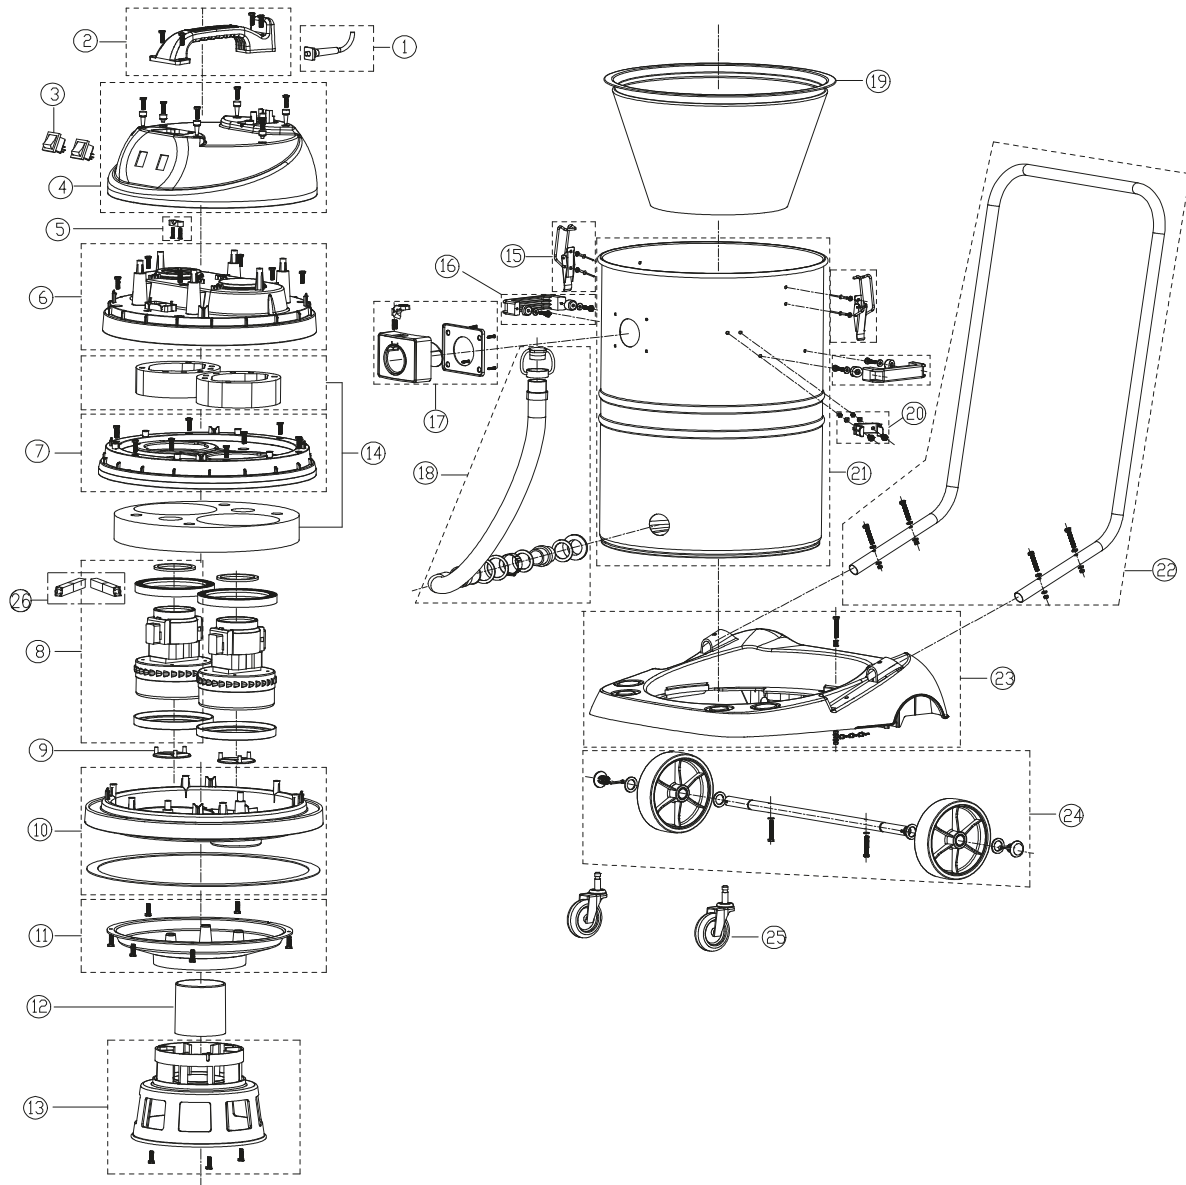

PARTS LIST

2019.11.07

TABLE OF CONTENTS

Overview	1
Accessories	3
Wear and Tear Parts	5
Fixed squeegee chassis	7

Pos.	Артикул	кол-во	Описание	Notes
1	VA86618	1	Кабель EU	
1	VA86619	1	POWER CORD UK PLUG KIT	
2	VA86630	1	HANDLE KIT	
3	VA91346	2	Выключатель электрический	
4	VA86621	1	Набор для головки цилиндра	
5	VA86604	1	CLAMP BLOCK KIT	
6	VA86622	1	MOTOR COVER KIT	
7	VA86624	1	MOTOR PRESSING DISH KIT	
8	VA86608	2	Мотор	
9	GV70008	2	SEAL PLATE	
10	VA86649	1	Держатель мотора комп.	
11	VA86610	1	FLOW DIVIDER DISH KIT	
12	VA80063	1	FLOAT CUP	
13	VA80766	1	FLOAT CUP HOLDER	
14	VA80724	1	SOUND SPONG KIT EXTREME INCL.TOP AND MID	
15	VA80734	2	Защелка бака компл.	
16	VA86612	2	Ручка подъемн.компл.	
17	VA86613	1	Фильтр абсорбц. для пыли 55л	
18	VA86614	1	DRAIN KIT	[1]
19	VA81342	1	Фильтр влажн.	
19	VA80119	1	ФИЛЬТР ДЛЯ МОДЕЛИ 55Л	
20	VA80750	1	Шланг пластиковый	
21	VA86670	1	75L METAL TANK KIT INCL. LOGO	
21	VA80807	1	75L PLASTIC TANK KIT INCL. LOGO&SCREW ET	
22	VA86615	1	BOTTOM BASE HANDLE KIT	
23	VA80027	1	CHASSIS ASSEMBLY FOR PLASTIC TANK 55/75L	
23	VA86616	1	CHASSIS ASSEMBLY FOR METAL TANK 95L 375L	
24	VA86617	1	Колеса 3'	
25	VA96850	2	Колеса 3'	
26	ZD89002	2	Щетки угольные	

Part Notes:

[1] - INCL. DRAIN WATER TUBE WITH HEAD WASHER SEALING CIRCLE, FIXING CLAMP

Pos.	Артикул	кол-во	Описание	Notes
1	VA80853	1	НАСАДКА ДЛЯ ВЛАЖНОЙ УБОРКИ	
2	VA80036	1	НАСАДКА ДЛЯ СУХОЙ УБОРКИ	
3	VA80711	1	ВСАСЫВАЮЩИЙ ШЛАНГ	
4	VA20803	1	круглая щетка-насадка	
5	VA20806	1	ЩЕЛЕВАЯ НАСАДКА ? 38 ММ	
6	VA80401	1	ВСАСЫВАЮЩАЯ ТРУБКА	[1]
6	VA80400	1	ВСАСЫВАЮЩАЯ ТРУБКА В СБОРЕ	[2]
7	VA86700	1	НАБОР СКРЕБКОВ ДЛЯ НАСАДКИ	
8	VA81119	1	Вставки-щетки для насадки	
9	VA80654	1	Адаптор шланга комп. LSU	
10	VA82080	1		