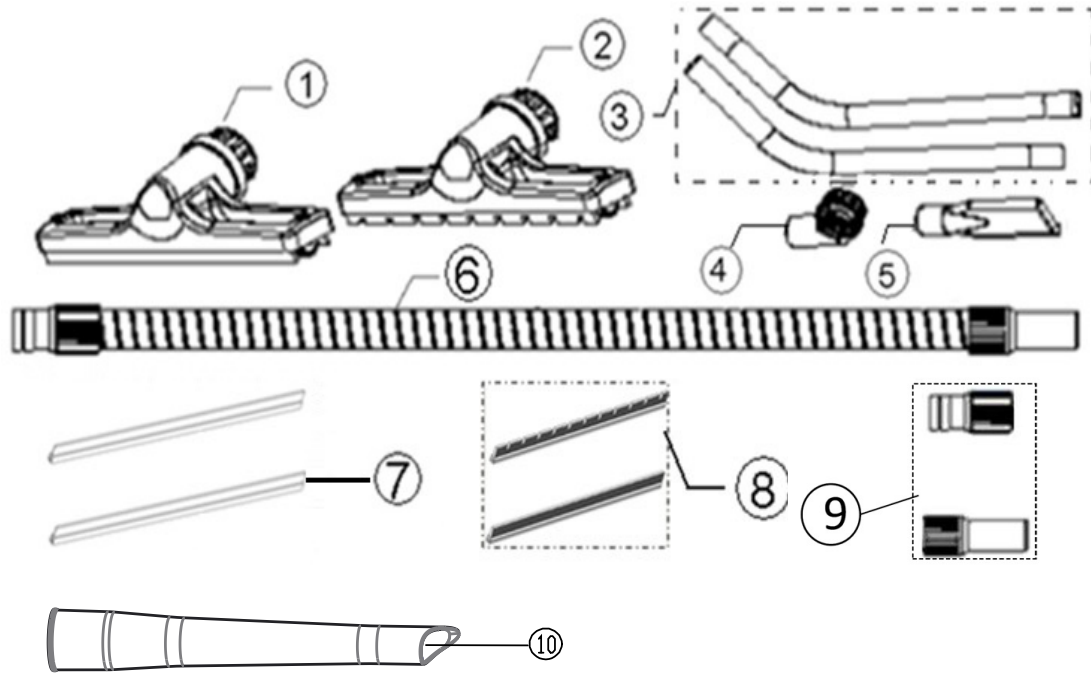

PARTS LIST

2019.11.07

TABLE OF CONTENTS

Overview	1
Accessories	3
Wear and Tear Parts	5
Fixed squeegee chassis	7

Pos.	Артикул	кол-во	Описание	Notes
1	VA86618	1	Кабель EU	
1	VA86619	1	POWER CORD UK PLUG KIT	
2	VA86630	1	HANDLE KIT	
3	VA91346	2	Выключатель электрический	
4	VA86621	1	Набор для головки цилиндра	
5	VA86604	1	CLAMP BLOCK KIT	
6	VA86622	1	MOTOR COVER KIT	
7	VA86624	1	MOTOR PRESSING DISH KIT	
8	VA86608	2	Мотор	
9	GV70008	2	SEAL PLATE	
10	VA86649	1	Держатель мотора комп.	
11	VA86610	1	FLOW DIVIDER DISH KIT	
12	VA80063	1	FLOAT CUP	
13	VA80766	1	FLOAT CUP HOLDER	
14	VA80724	1	SOUND SPONG KIT EXTREME INCL.TOP AND MID	
15	VA80734	2	Защелка бака компл.	
16	VA86612	2	Ручка подъемн.компл.	
17	VA86613	1	Фильтр абсорбц. для пыли 55л	
18	VA86614	1	DRAIN KIT	[1]
19	VA81342	1	Фильтр влажн.	
19	VA80119	1	ФИЛЬТР ДЛЯ МОДЕЛИ 55Л	
20	VA80750	1	Шланг пластиковый	
21	VA86670	1	75L METAL TANK KIT INCL. LOGO	
21	VA80807	1	75L PLASTIC TANK KIT INCL. LOGO&SCREW ET	
22	VA86615	1	BOTTOM BASE HANDLE KIT	
23	VA80027	1	CHASSIS ASSEMBLY FOR PLASTIC TANK 55/75L	
23	VA86616	1	CHASSIS ASSEMBLY FOR METAL TANK 95L 375L	
24	VA86617	1	Колеса 3'	
25	VA96850	2	Колеса 3'	
26	ZD89002	2	Щетки угольные	

Part Notes:

[1] - INCL. DRAIN WATER TUBE WITH HEAD WASHER SEALING CIRCLE, FIXING CLAMP

Pos.	Артикул	кол-во	Описание	Notes
1	VA80853	1	НАСАДКА ДЛЯ ВЛАЖНОЙ УБОРКИ	
2	VA80036	1	НАСАДКА ДЛЯ СУХОЙ УБОРКИ	
3	VA80711	1	ВСАСЫВАЮЩИЙ ШЛАНГ	
4	VA20803	1	круглая щетка-насадка	
5	VA20806	1	ЩЕЛЕВАЯ НАСАДКА ? 38 ММ	
6	VA80401	1	ВСАСЫВАЮЩАЯ ТРУБКА	[1]
6	VA80400	1	ВСАСЫВАЮЩАЯ ТРУБКА В СБОРЕ	[2]
7	VA86700	1	НАБОР СКРЕБКОВ ДЛЯ НАСАДКИ	
8	VA81119	1	Вставки-щетки для насадки	
9	VA80654	1	Адаптор шланга комп. LSU	
10	VA82080	1		