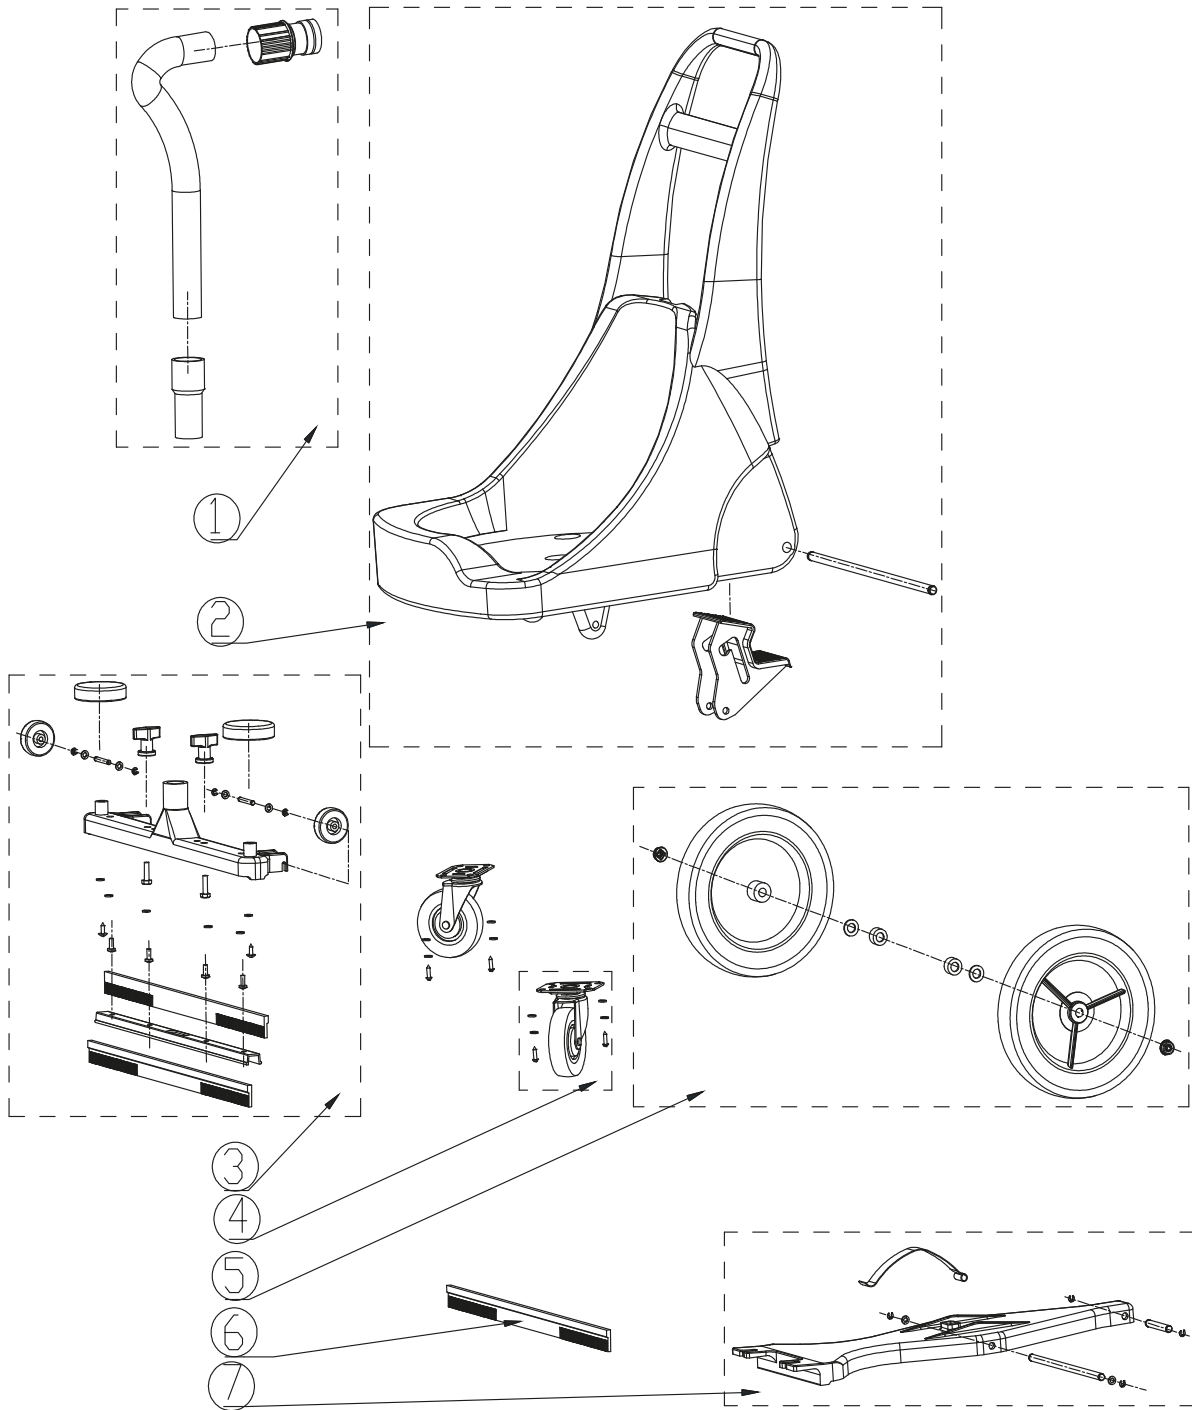

Part Notes:

[1] - INCL. DRAIN WATER TUBE WITH HEAD WASHER SEALING CIRCLE, FIXING CLAMP

Pos.	Артикул	кол-во	Описание	Notes
1	VA80853	1	НАСАДКА ДЛЯ ВЛАЖНОЙ УБОРКИ	
2	VA80036	1	НАСАДКА ДЛЯ СУХОЙ УБОРКИ	
3	VA80711	1	ВСАСЫВАЮЩИЙ ШЛАНГ	
4	VA20803	1	круглая щетка-насадка	
5	VA20806	1	ЩЕЛЕВАЯ НАСАДКА ? 38 ММ	
6	VA80401	1	ВСАСЫВАЮЩАЯ ТРУБКА	[1]
6	VA80400	1	ВСАСЫВАЮЩАЯ ТРУБКА В СБОРЕ	[2]
7	VA86700	1	НАБОР СКРЕБКОВ ДЛЯ НАСАДКИ	
8	VA81119	1	Вставки-щетки для насадки	
9	VA80654	1	Адаптор шланга комп. LSU	
10	VA82080	1		

Part Notes:

- [1] - LSU135
[2] - LSU155/255/275/295/375/395

Pos.	Артикул	кол-во	Описание	Notes
02	VA91346	1	Выключатель электрический	
04	VA80734	1	Защелка бака компл.	
05	VA86612	1	Ручка подъемн.компл.	[1]
06	VA86614	1	DRAIN KIT	[2]
07	VA80750	1	Шланг пластиковый	[1]
08	VA81342	1	Фильтр влажн.	
08	VA80119	1	ФИЛЬТР ДЛЯ МОДЕЛИ 55Л	[3]
09	VA96850	1	Колеса 3'	[1]

Part Notes:

- [1] - LSU155/255/275/295/375/395
- [2] - LSU275/295/375/395
- [3] - LSU155/255/275/295

Pos.	Артикул	кол-во	Описание	Notes
1	VA83611-010	1	Шланг в сб.	
2	VA87703	1	BOTTOM BASE ASSEMBLY	
3	VA00001	1	Скребок перед. в сб. 24'	
4	VA80898	2	Колесо 3,5' в сб.	
5	VA80896	1	Колесо 10' в сб.	
6	VA85007	2	Скребок 24'	
7	VA80897	1	CONNECT BOARD ASSEMBLY	
	VA87704	1	FIXED SQUEEGEE CHASSIS LSU KIT	[1]