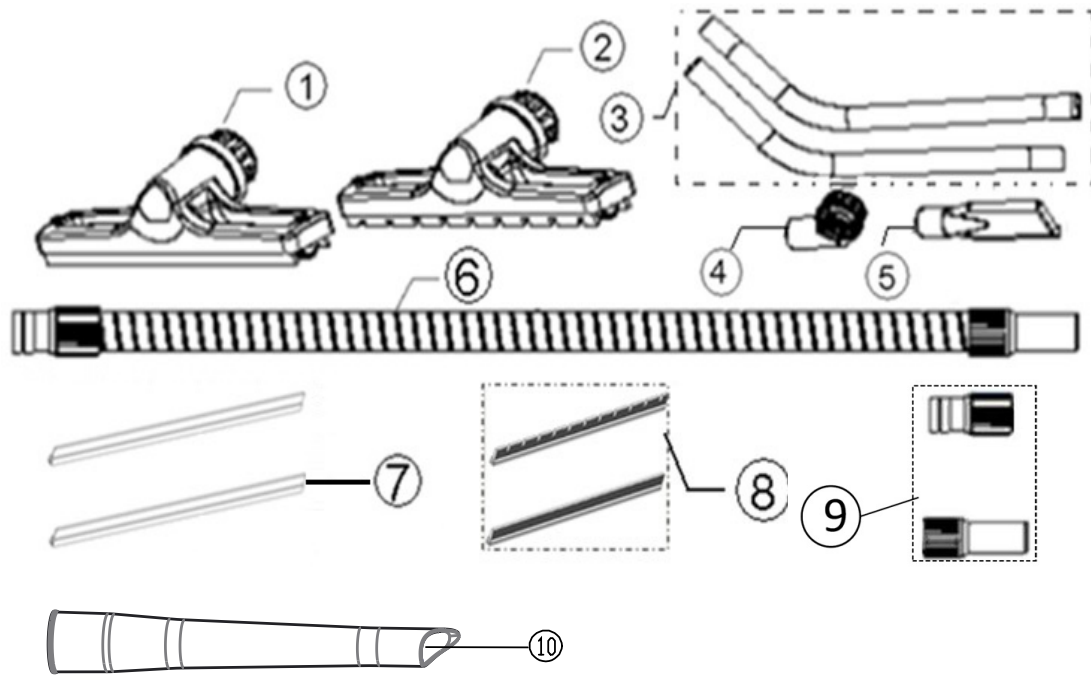

# TABLE OF CONTENTS

---

Overview .....	1
Accessories .....	3
Wear and Tear Parts .....	5
Fixed squeegee chassis .....	7

Pos.	Артикул	кол-во	Описание	Notes
1	VA86618	1	Кабель EU	
1	VA86619	1	POWER CORD UK PLUG KIT	
2	VA86630	1	HANDLE KIT	
3	VA91346	2	Выключатель электрический	
4	VA86621	1	Набор для головки цилиндра	
5	VA86604	1	CLAMP BLOCK KIT	
6	VA86622	1	MOTOR COVER KIT	
7	VA86624	1	MOTOR PRESSING DISH KIT	
8	VA86608	2	Мотор	
9	GV70008	2	SEAL PLATE	
10	VA86649	1	Держатель мотора комп.	
11	VA86610	1	FLOW DIVIDER DISH KIT	
12	VA80063	1	FLOAT CUP	
13	VA80766	1	FLOAT CUP HOLDER	
14	VA80724	1	SOUND SPONG KIT EXTREME INCL.TOP AND MID	
15	VA80734	2	Защелка бака компл.	
16	VA86612	2	Ручка подъемн.компл.	
17	VA86613	1	Фильтр абсорбц. для пыли 55л	
18	VA80923	1	Фильтр абсорбц. для пыли 55л	[1]
19	VA81342	1	Фильтр влажн.	
19	VA80119	1	ФИЛЬТР ДЛЯ МОДЕЛИ 55Л	
20	VA80750	1	Шланг пластиковый	
21	VA81275	1	55L PLASTIC TANK KIT INCL. LOGO&SCREW ET	
21	VA86653	1	55L METAL TANK KIT INCL. LOGO	
22	VA86615	1	BOTTOM BASE HANDLE KIT	
23	VA80027	1	CHASSIS ASSEMBLY FOR PLASTIC TANK 55/75L	
23	VA86616	1	CHASSIS ASSEMBLY FOR METAL TANK 95L 375L	
24	VA86617	1	Колеса 3'	
25	VA96850	2	Колеса 3'	
26	ZD89002	1	Щетки угольные	

## Part Notes:

[1] - INCL. DRAIN WATER TUBE WITH HEAD WASHER SEALING CIRCLE, FIXING CLAMP

Pos.	Артикул	кол-во	Описание	Notes
1	VA80853	1	НАСАДКА ДЛЯ ВЛАЖНОЙ УБОРКИ	
2	VA80036	1	НАСАДКА ДЛЯ СУХОЙ УБОРКИ	
3	VA80711	1	ВСАСЫВАЮЩИЙ ШЛАНГ	
4	VA20803	1	круглая щетка-насадка	
5	VA20806	1	ЩЕЛЕВАЯ НАСАДКА ? 38 ММ	
6	VA80401	1	ВСАСЫВАЮЩАЯ ТРУБКА	[1]
6	VA80400	1	ВСАСЫВАЮЩАЯ ТРУБКА В СБОРЕ	[2]
7	VA86700	1	НАБОР СКРЕБКОВ ДЛЯ НАСАДКИ	
8	VA81119	1	Вставки-щетки для насадки	
9	VA80654	1	Адаптор шланга комп. LSU	
10	VA82080	1		