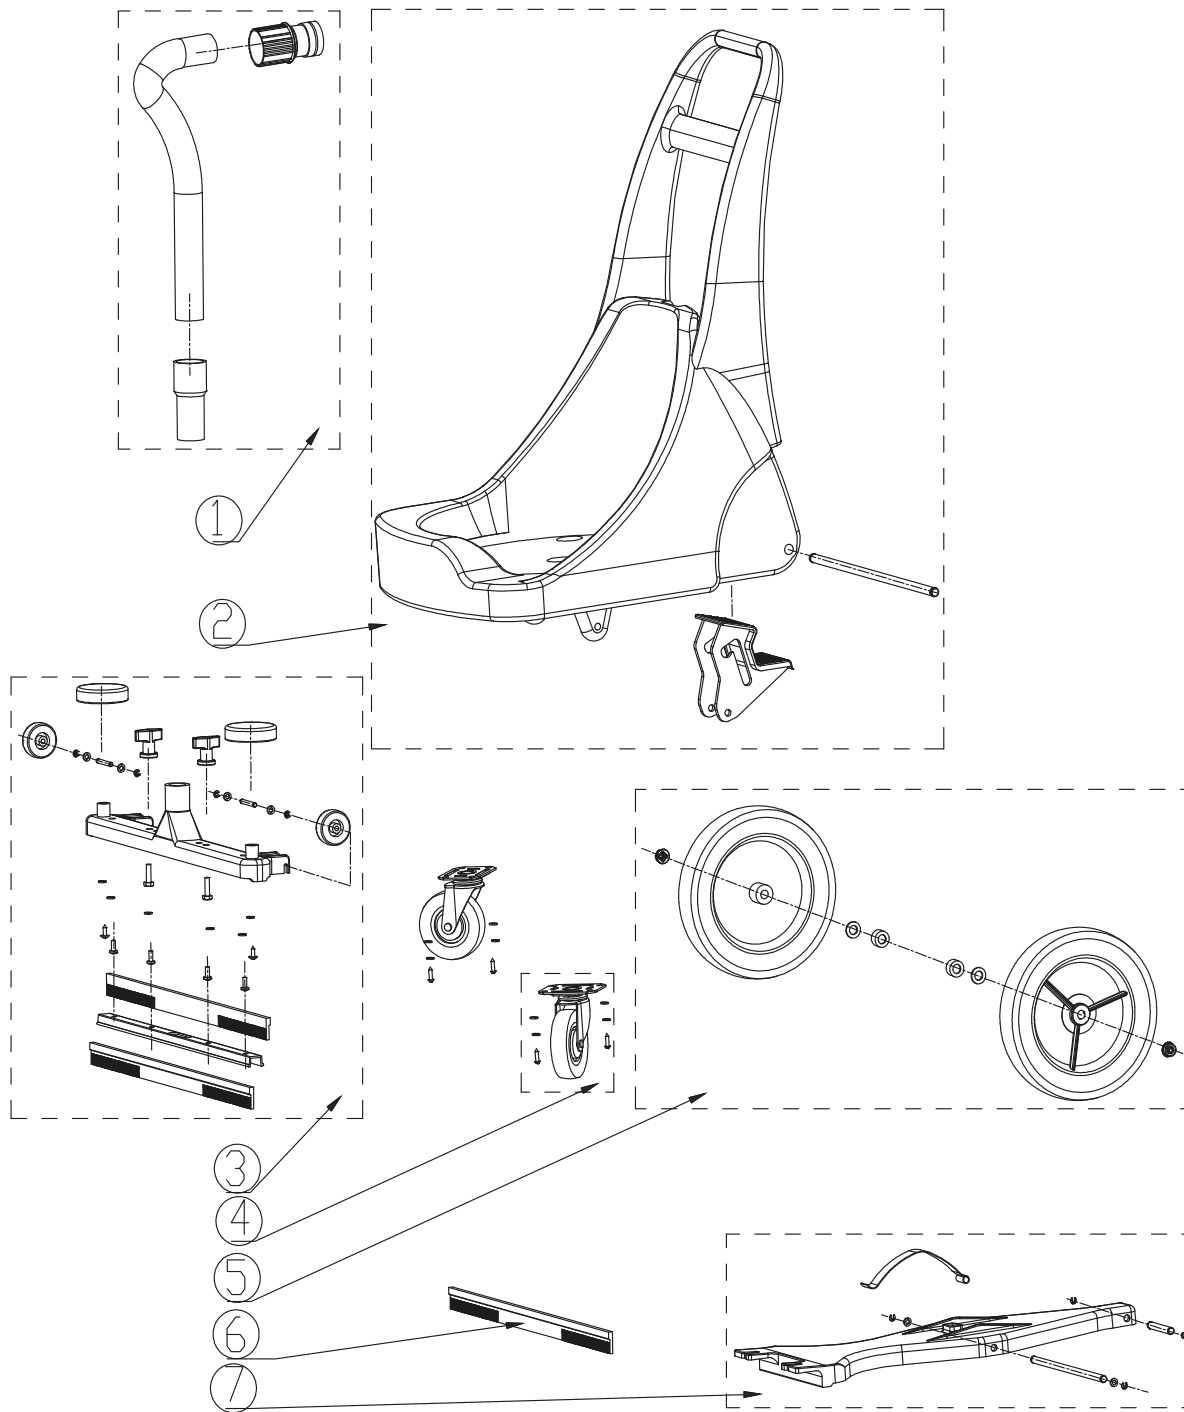

## Part Notes:

[1] - INCL. DRAIN WATER TUBE WITH HEAD WASHER SEALING CIRCLE, FIXING CLAMP

Pos.	Артикул	кол-во	Описание	Notes
1	VA80853	1	НАСАДКА ДЛЯ ВЛАЖНОЙ УБОРКИ	
2	VA80036	1	НАСАДКА ДЛЯ СУХОЙ УБОРКИ	
3	VA80711	1	ВСАСЫВАЮЩИЙ ШЛАНГ	
4	VA20803	1	круглая щетка-насадка	
5	VA20806	1	ЩЕЛЕВАЯ НАСАДКА ? 38 ММ	
6	VA80401	1	ВСАСЫВАЮЩАЯ ТРУБКА	[1]
6	VA80400	1	ВСАСЫВАЮЩАЯ ТРУБКА В СБОРЕ	[2]
7	VA86700	1	НАБОР СКРЕБКОВ ДЛЯ НАСАДКИ	
8	VA81119	1	Вставки-щетки для насадки	
9	VA80654	1	Адаптор шланга комп. LSU	
10	VA82080	1		

## Part Notes:

- [1] - LSU135  
[2] - LSU155/255/275/295/375/395

Pos.	Артикул	кол-во	Описание	Notes
01	VA80706	1	ФИЛЬТР	[1]
02	VA91346	1	Выключатель электрический	
03	VA60303	1	FRONT CASTOR GVD15 GV25 GV35 SD18	[1]
04	VA80734	1	Защелка бака компл.	
05	VA86612	1	Ручка подъемн.компл.	[2]
07	VA80750	1	Шланг пластиковый	[3]
08	VA81342		Фильтр влажн.	
08	VA80119	1	ФИЛЬТР ДЛЯ МОДЕЛИ 55Л	[4]
09	VA96850	1	Колеса 3'	[2]
10	VA80110	1	ФИЛЬТР ДЛЯ ПЫЛЕСОСА 75 Л	[5]
11	VA80923	1	Фильтр абсорбц. для пыли 55л	[3]

## Part Notes:

- [1] - LSU135
- [2] - LSU155/255/275/295/375/395
- [3] - LSU155/255
- [4] - LSU155/255/275/295
- [5] - LSU375/395

Pos.	Артикул	кол-во	Описание	Notes
1	VA83611-010	1	Шланг в сб.	
2	VA87703	1	BOTTOM BASE ASSEMBLY	
3	VA00001	1	Скребок перед. в сб. 24'	
4	VA80898	2	Колесо 3,5' в сб.	
5	VA80896	1	Колесо 10' в сб.	
6	VA85007	2	Скребок 24'	
7	VA80897	1	CONNECT BOARD ASSEMBLY	
	VA87704	1	FIXED SQUEEGEE CHASSIS LSU KIT	[1]