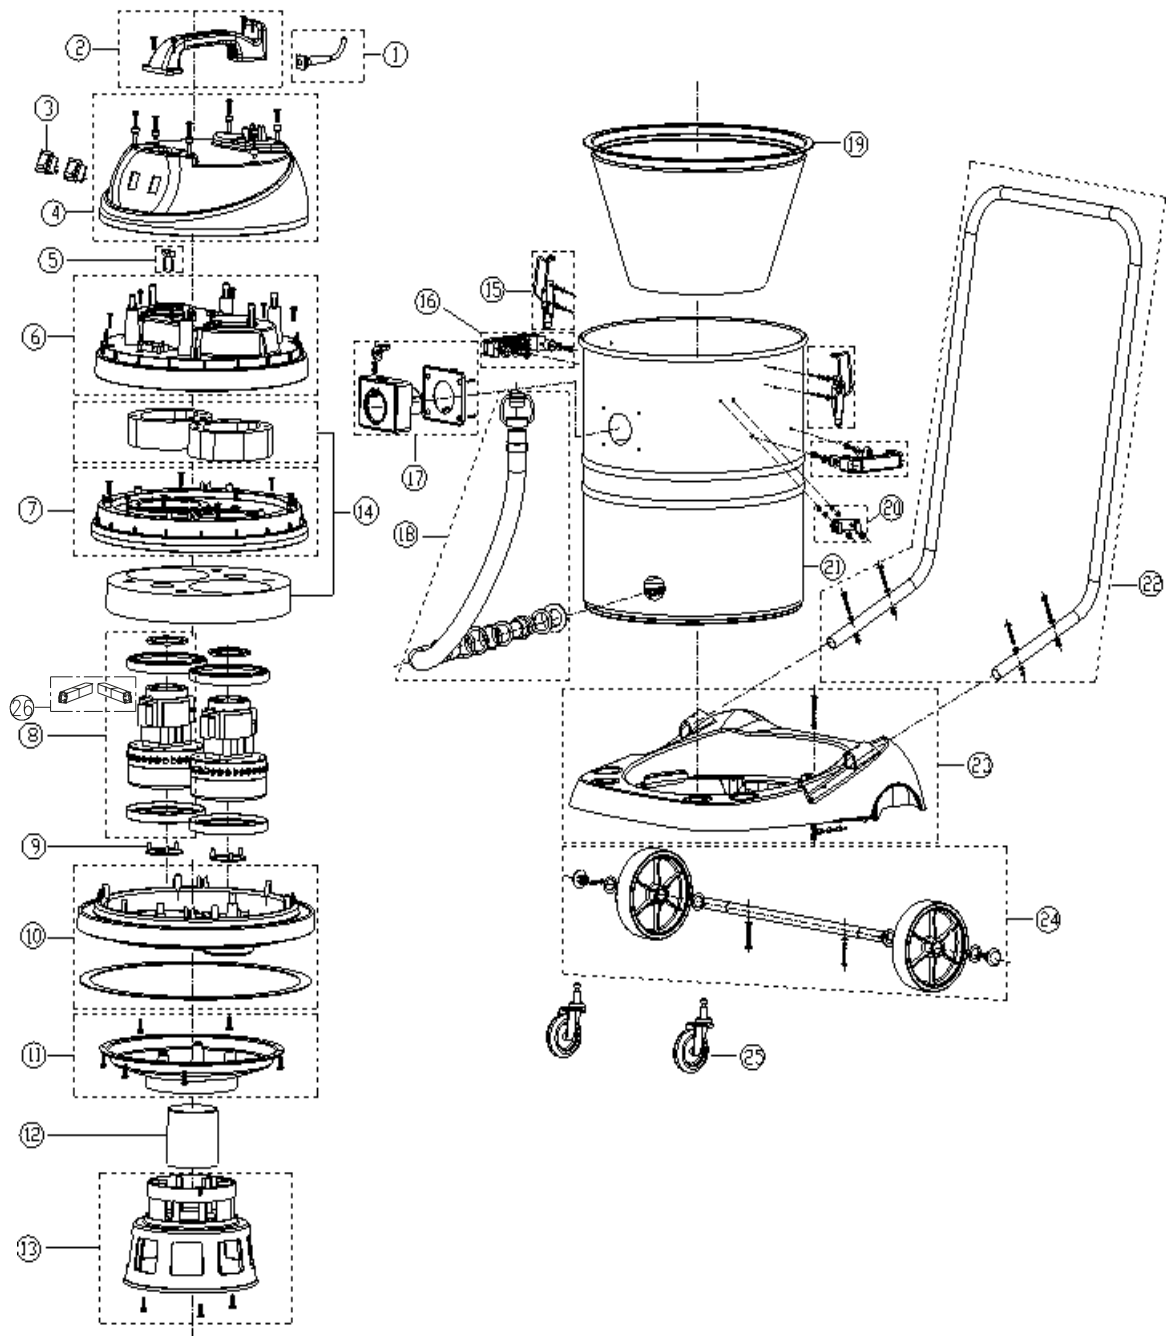

# TABLE OF CONTENTS

---

Overview .....	1
Accessories .....	3
Wear and Tear Parts .....	5
Fixed squeegee chassis .....	7

Pos.	Артикул	кол-во	Описание	Notes
1	VA86618	1	Кабель EU	
1	VA86619	1	POWER CORD UK PLUG KIT	
2	VA86630	1	HANDLE KIT	
3	VA91346	2	Выключатель электрический	
4	VA86621	1	Набор для головки цилиндра	
5	VA86604	1	CLAMP BLOCK KIT	
6	VA86622	1	MOTOR COVER KIT	
7	VA86624	1	MOTOR PRESSING DISH KIT	
8	VA86608	2	Мотор	
9	GV70008	2	SEAL PLATE	
10	VA86649	1	Держатель мотора комп.	
11	VA86610	1	FLOW DIVIDER DISH KIT	
12	VA80063	1	FLOAT CUP	
13	VA80766	1	FLOAT CUP HOLDER	
14	VA80724	1	SOUND SPONG KIT EXTREME INCL.TOP AND MID	
15	VA80734	2	Защелка бака компл.	
16	VA86612	2	Ручка подъемн.компл.	
17	VA86613	1	Фильтр абсорбц. для пыли 55л	
18	VA80923	1	Фильтр абсорбц. для пыли 55л	[1]
19	VA81342	1	Фильтр влажн.	
19	VA80119	1	ФИЛЬТР ДЛЯ МОДЕЛИ 55Л	
20	VA80750	1	Шланг пластиковый	
21	VA81275	1	55L PLASTIC TANK KIT INCL. LOGO&SCREW ET	
21	VA86653	1	55L METAL TANK KIT INCL. LOGO	
22	VA86615	1	BOTTOM BASE HANDLE KIT	
23	VA80027	1	CHASSIS ASSEMBLY FOR PLASTIC TANK 55/75L	
23	VA86616	1	CHASSIS ASSEMBLY FOR METAL TANK 95L 375L	
24	VA86617	1	Колеса 3'	
25	VA96850	2	Колеса 3'	
26	ZD89002	1	Щетки угольные	

## Part Notes:

[1] - INCL. DRAIN WATER TUBE WITH HEAD WASHER SEALING CIRCLE, FIXING CLAMP

Pos.	Артикул	кол-во	Описание	Notes
1	VA80853	1	НАСАДКА ДЛЯ ВЛАЖНОЙ УБОРКИ	
2	VA80036	1	НАСАДКА ДЛЯ СУХОЙ УБОРКИ	
3	VA80711	1	ВСАСЫВАЮЩИЙ ШЛАНГ	
4	VA20803	1	круглая щетка-насадка	
5	VA20806	1	ЩЕЛЕВАЯ НАСАДКА ? 38 ММ	
6	VA80401	1	ВСАСЫВАЮЩАЯ ТРУБКА	[1]
6	VA80400	1	ВСАСЫВАЮЩАЯ ТРУБКА В СБОРЕ	[2]
7	VA86700	1	НАБОР СКРЕБКОВ ДЛЯ НАСАДКИ	
8	VA81119	1	Вставки-щетки для насадки	
9	VA80654	1	Адаптор шланга комп. LSU	
10	VA82080	1		