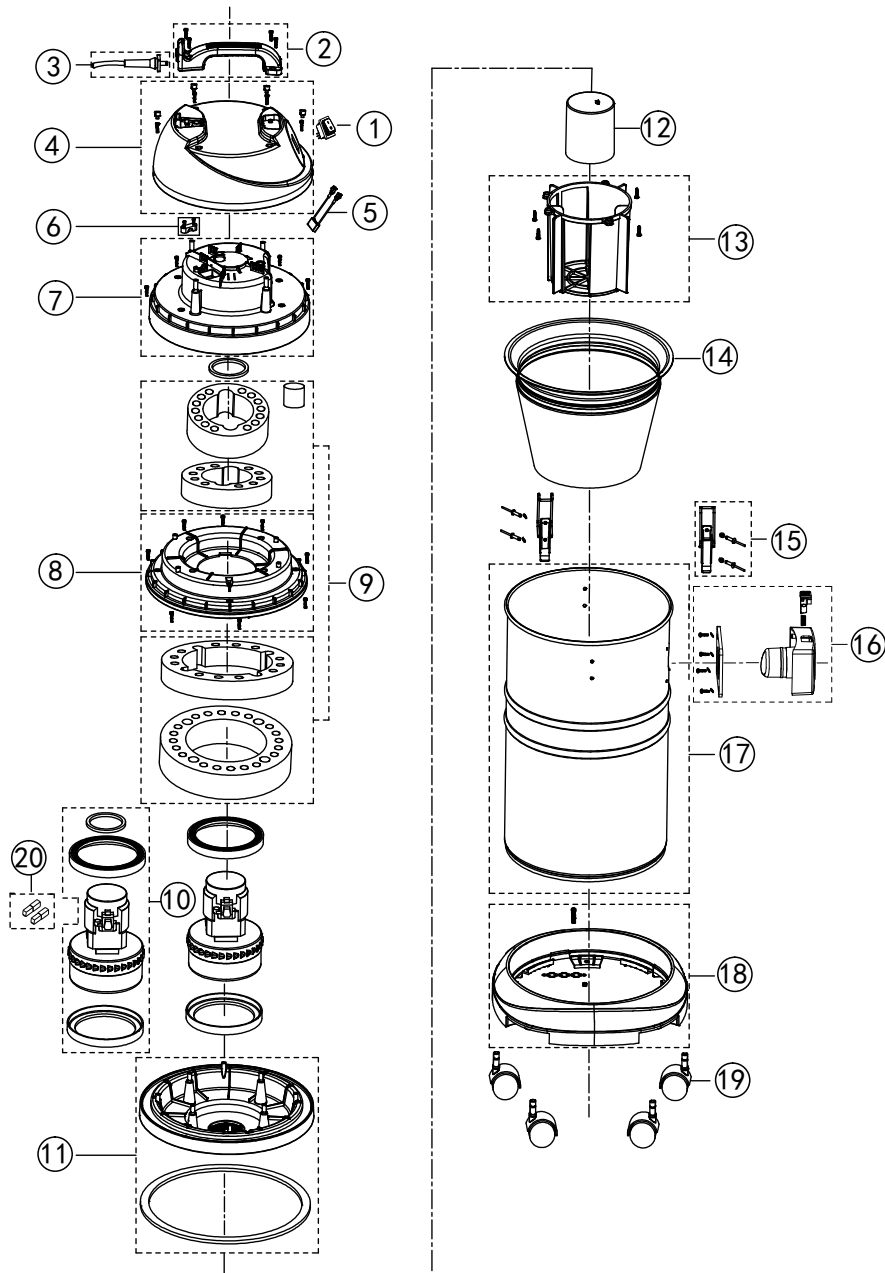

PARTS LIST

2019.11.07

TABLE OF CONTENTS

Overview1
Accessories3
Wear and Tear Parts5
Fixed squeegee chassis7

Pos.	Артикул	кол-во	Описание	Notes
1	VA91346	1	Выключатель электрический	
2	VA80725	1	35L HANDLE KIT	
3	VA80714	1	Кабель EU	
3	VA80708	1	POWER CORD EU PLUG KIT	
4	VA80726	1	Крышка	
5	VA80705	1	Электролитический конденсатор	
6	VA86604	1	CLAMP BLOCK KIT	
7	VA80728	1	35L MOTOR COVER KIT	
8	VA80729	1	35L MOTOR PRESSING DISH KIT	
9	VA80730	1	35L SOUND SPONGE KIT	
10	VA80731	1	мотор	
11	VA80732	1	Фильтр влажн.	
12	VA80063	1	FLOAT CUP	
13	VA80733	1	35L FLOAT CUP HOLDER KIT	
14	VA81341	1	Фильтр для влажной уборки	
14	VA80706	1	ФИЛЬТР	
15	VA80734	2	Защелка бака компл.	
16	VA80735	1	Всас. шланг базовый компл.	
17	VA80809	1	35L PLASTIC TANK KIT INCL. LABEL&SCREWS	
17	VA80736	1	35L METAL TANK KIT INCL. LABEL	
18	VA80065	1	CHASSIS ASSEMBLY FOR PLASTIC TANK 35L	
18	VA80737	1	CHASSIS ASSEMBLY FOR METAL TANK 35L	
19	VA60303	4	FRONT CASTOR GVD15 GV25 GV35 SD18	
20	ZD89002	2	Щетки угольные	

Part Notes:

- [1] - LSU135
[2] - LSU155/255/275/295/375/395

Pos.	Артикул	кол-во	Описание	Notes
01	VA81341	1	Фильтр для влажной уборки	
01	VA80706	1	ФИЛЬТР	[1]
02	VA91346	1	Выключатель электрический	
03	VA60303	1	FRONT CASTOR GVD15 GV25 GV35 SD18	[1]
04	VA80734	1	Защелка бака компл.	

Part Notes:

[1] - LSU135

Pos.	Артикул	кол-во	Описание	Notes
1	VA83611-010	1	Шланг в сб.	
2	VA87703	1	BOTTOM BASE ASSEMBLY	
3	VA00001	1	Скребок перед. в сб. 24'	
4	VA80898	2	Колесо 3,5' в сб.	
5	VA80896	1	Колесо 10' в сб.	
6	VA85007	2	Скребок 24'	
7	VA80897	1	CONNECT BOARD ASSEMBLY	
	VA87704	1	FIXED SQUEEGEE CHASSIS LSU KIT	[1]