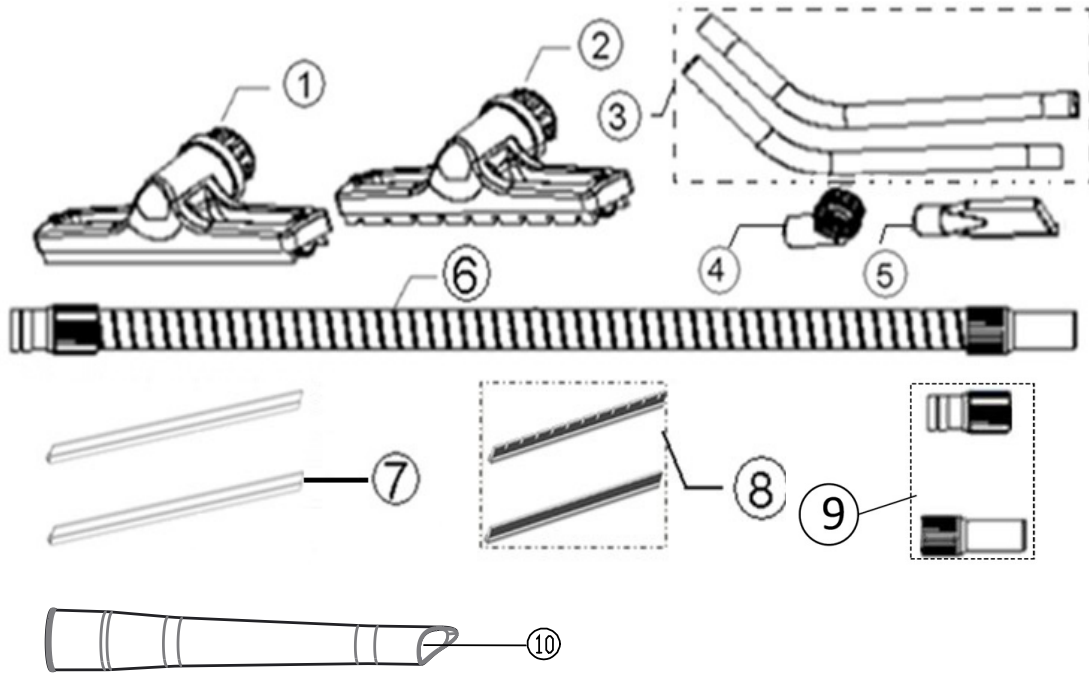

PARTS LIST

2019.11.07

TABLE OF CONTENTS

Overview1
Accessories3
Wear and Tear Parts5
Fixed squeegee chassis7

Pos.	Артикул	кол-во	Описание	Notes
1	VA91346	1	Выключатель электрический	
2	VA80725	1	35L HANDLE KIT	
3	VA80714	1	Кабель EU	
3	VA80708	1	POWER CORD EU PLUG KIT	
4	VA80726	1	Крышка	
5	VA80705	1	Электролитический конденсатор	
6	VA86604	1	CLAMP BLOCK KIT	
7	VA80728	1	35L MOTOR COVER KIT	
8	VA80729	1	35L MOTOR PRESSING DISH KIT	
9	VA80730	1	35L SOUND SPONGE KIT	
10	VA80731	1	мотор	
11	VA80732	1	Фильтр влажн.	
12	VA80063	1	FLOAT CUP	
13	VA80733	1	35L FLOAT CUP HOLDER KIT	
14	VA81341	1	Фильтр для влажной уборки	
14	VA80706	1	ФИЛЬТР	
15	VA80734	2	Защелка бака компл.	
16	VA80735	1	Всас. шланг базовый компл.	
17	VA80809	1	35L PLASTIC TANK KIT INCL. LABEL&SCREWS	
17	VA80736	1	35L METAL TANK KIT INCL. LABEL	
18	VA80065	1	CHASSIS ASSEMBLY FOR PLASTIC TANK 35L	
18	VA80737	1	CHASSIS ASSEMBLY FOR METAL TANK 35L	
19	VA60303	4	FRONT CASTOR GVD15 GV25 GV35 SD18	
20	ZD89002	2	Щетки угольные	

Pos.	Артикул	кол-во	Описание	Notes
1	VA80853	1	НАСАДКА ДЛЯ ВЛАЖНОЙ УБОРКИ	
2	VA80036	1	НАСАДКА ДЛЯ СУХОЙ УБОРКИ	
3	VA80711	1	ВСАСЫВАЮЩИЙ ШЛАНГ	
4	VA20803	1	круглая щетка-насадка	
5	VA20806	1	ЩЕЛЕВАЯ НАСАДКА ? 38 ММ	
6	VA80401	1	ВСАСЫВАЮЩАЯ ТРУБКА	[1]
6	VA80400	1	ВСАСЫВАЮЩАЯ ТРУБКА В СБОРЕ	[2]
7	VA86700	1	НАБОР СКРЕБКОВ ДЛЯ НАСАДКИ	
8	VA81119	1	Вставки-щетки для насадки	
9	VA80654	1	Адаптор шланга комп. LSU	
10	VA82080	1		

Part Notes:

[1] - LSU135

Pos.	Артикул	кол-во	Описание	Notes
1	VA83611-010	1	Шланг в сб.	
2	VA87703	1	BOTTOM BASE ASSEMBLY	
3	VA00001	1	Скребок перед. в сб. 24'	
4	VA80898	2	Колесо 3,5' в сб.	
5	VA80896	1	Колесо 10' в сб.	
6	VA85007	2	Скребок 24'	
7	VA80897	1	CONNECT BOARD ASSEMBLY	
	VA87704	1	FIXED SQUEEGEE CHASSIS LSU KIT	[1]