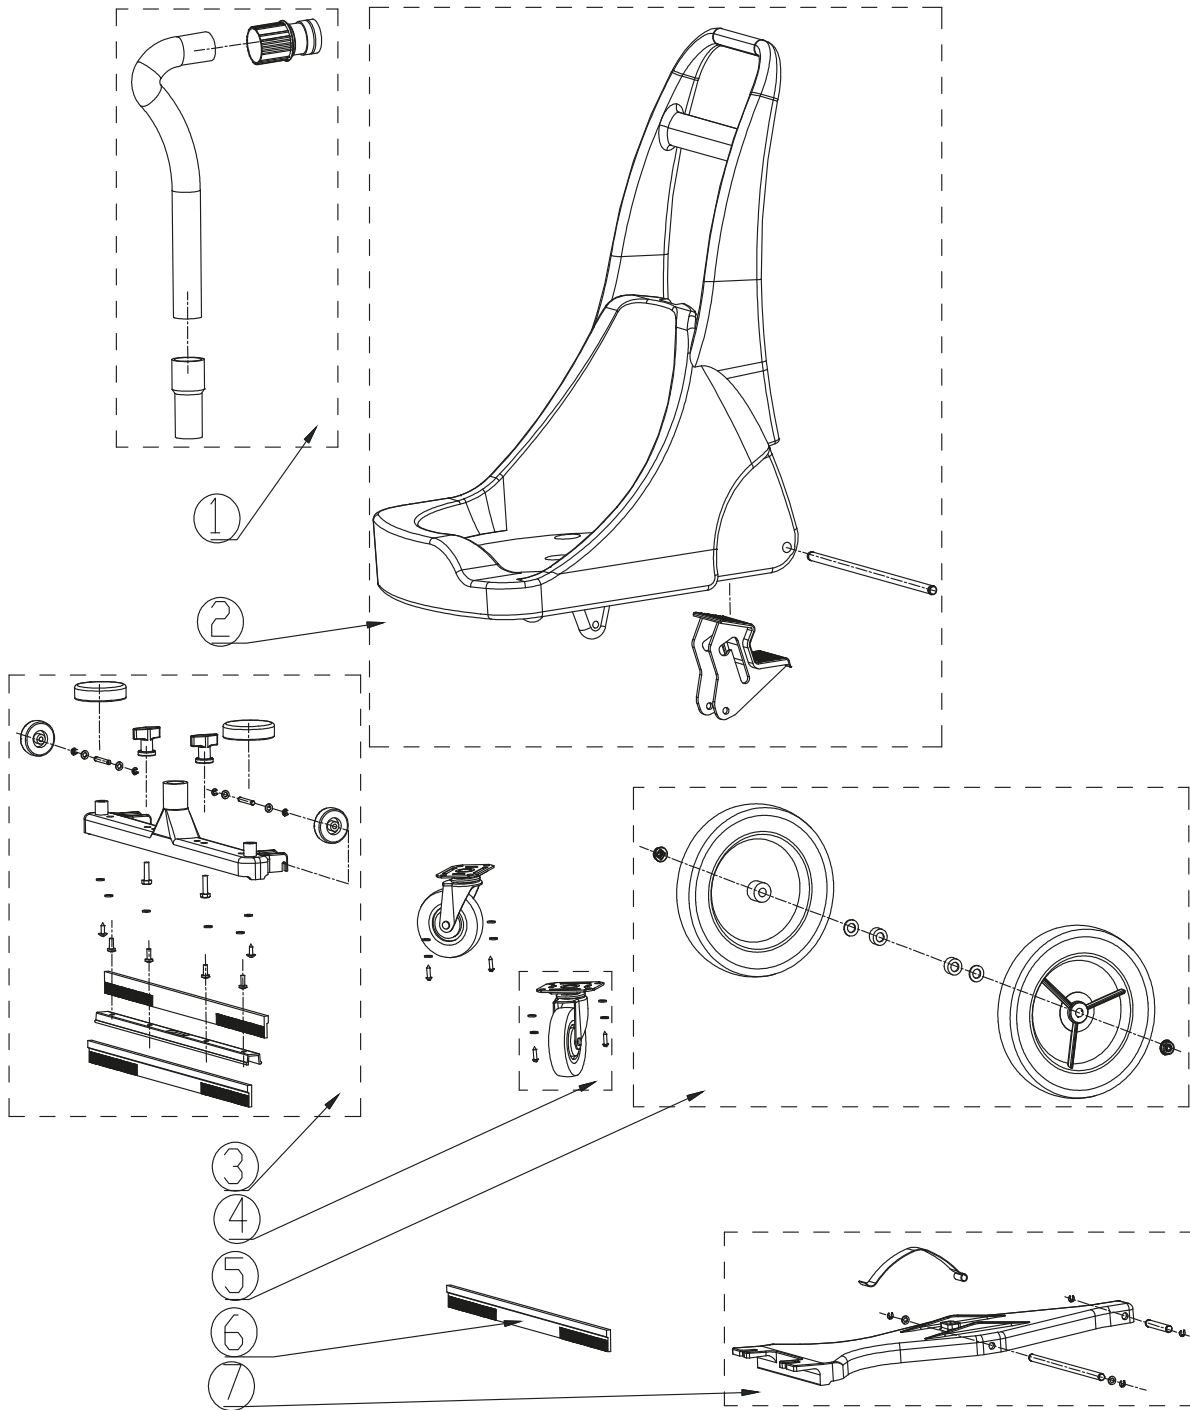

Pos.	Артикул	кол-во	Описание	Notes
1	VA83611-010	1	Шланг в сб.	
2	VA87703	1	BOTTOM BASE ASSEMBLY	
3	VA00001	1	Скребок перед. в сб. 24'	
4	VA80898	2	Колесо 3,5' в сб.	
5	VA80896	1	Колесо 10' в сб.	
6	VA85007	2	Скребок 24'	
7	VA80897	1	CONNECT BOARD ASSEMBLY	
	VA87704	1	FIXED SQUEEGEE CHASSIS LSU KIT	[1]

Part Notes:

1. [1] - Optional accessory fixed squeegee for LSU series
   TSB-001-2013-004 fixed squeegee for LSU series