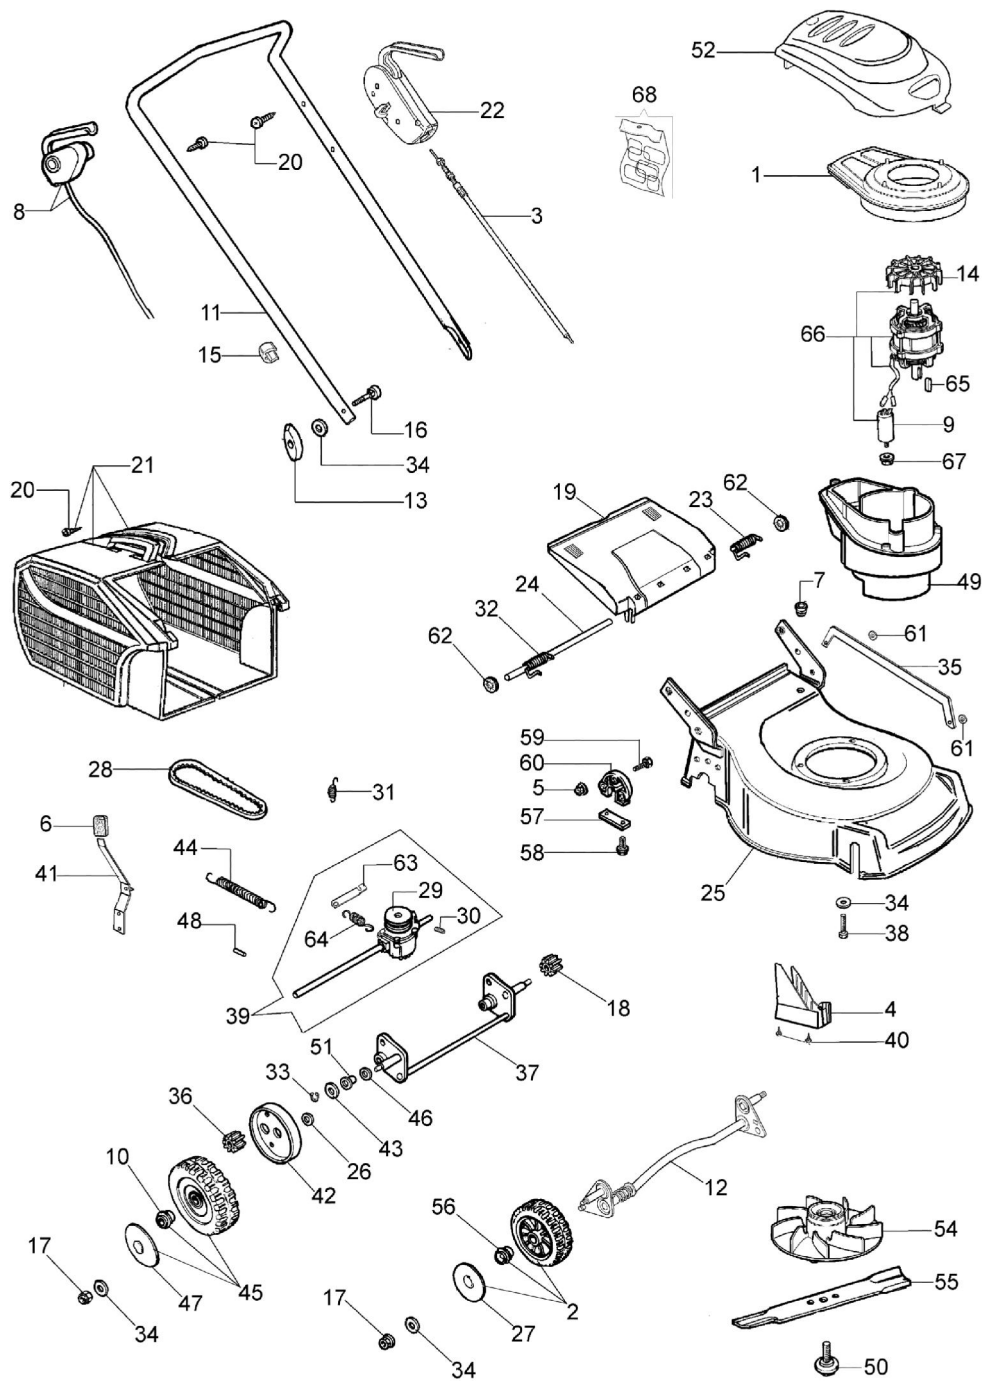

LR 48 TE Electric lawnmower - Complete illustrated parts list

LR 48 TE Electric lawnmower - Complete illustrated parts list

Ref.Nu	Qty	Part number	Description	Validity from	Validity till	Notes	Bulletin
1	1	66130039	Guard				
2	2	66110281	Wheel kit				
3	1	66130024B	Traction cable				
4	1	66110013R	Guard				
5	1	3914003R	Nut				
6	1	66070021	Handle				
7	1	66030038	Grommet				
8	1	66130040R	Switch				
9	1	66020023R	Condenser				
10	4	66030057	Bearing				
11	1	66130023	Handlebar				
12	1	66070024B	Front axle				BT5-053-12/08
13	2	4119013AR	Knob				
14	1	66120022R	Fan				
15	2	66060231	Band				
16	2	3910015R	Screw				
17	4	3933032R	Nut				
18	1	66030228	Left sprocket				
19	1	66110014R	Shutter				
20	8	3960013R	Screw				
21	1	66112001R	Complete grassbag				
22	1	66132014	Complete lever				
23	1	66110017R	Spring				
24	1	66110026	Deflector axle				
25	1	66110104R	Deck				
26	2	3916012	Washer				
27	2	66110278R	Wheel cover				
28	1	66030037R	Belt				
29	1	66070450R	Pulley				
30	1	3801010R	Screw				
31	1	66070035AR	Spring				
32	1	66110018R	Spring				
33	1	3024012	Ring				
34	7	3916008R	Washer				
35	1	66110012	Rod				
36	1	66030227	Right sprocket				
37	1	66070013B	Rear axle				
38	3	3806076	Screw				
39	1	66070017DR	Transmission				BT5-056-06/09
40	2	011200035R	Screw				
41	1	66070018	Lever				