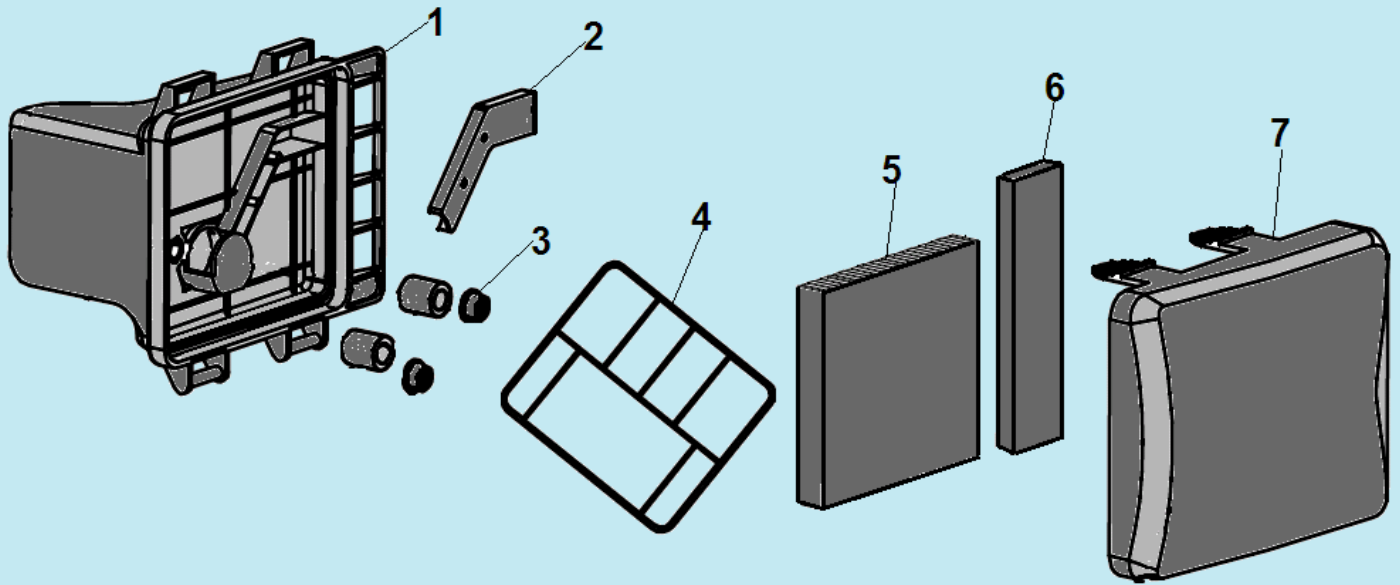

№	Артикул	Наименование	К-во	№	Артикул	Наименование	К-во
1	25220010000	Корпус воздушного фильтра	1	5	25300060000	Фильтр воздушный поролон с 2018 г	1
2	25020010000	Накладка корпуса	1	5	25300020000	Фильтр воздушный бумага до 2018 г	1
3	60140020000	Гайка М6	2	6	25300010000	Дополнительный фильтр	1
4	25130010000	Прокладка под фильтр	1	7	25120010000	Крышка воздушного фильтра	1