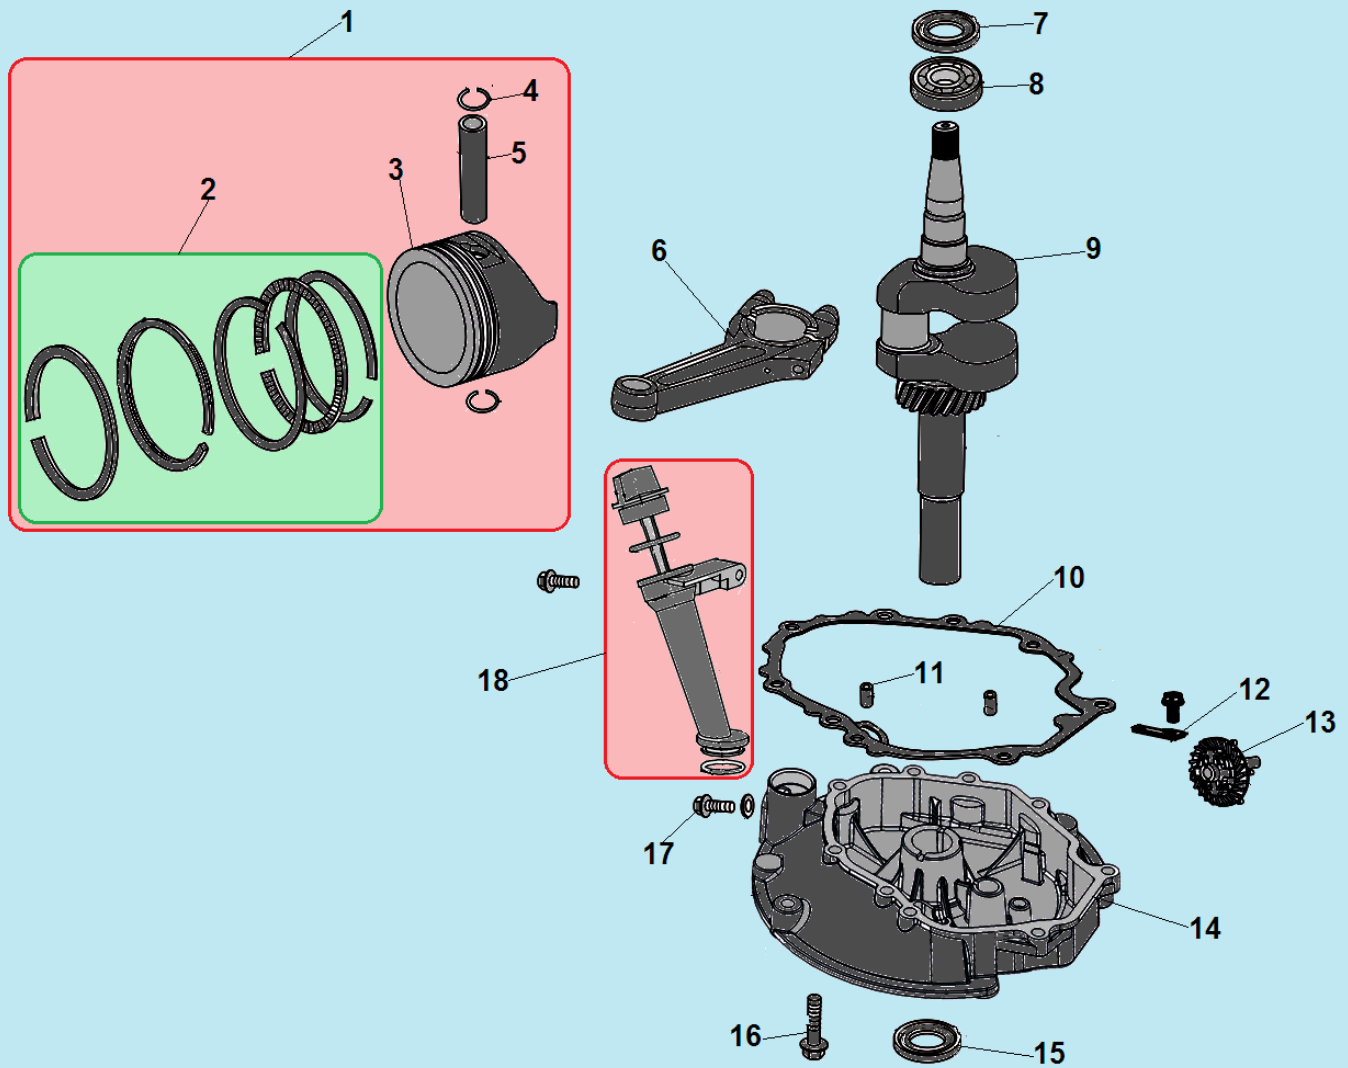

№	Артикул	Наименование	К-во	№	Артикул	Наименование	К-во
1	TW00040008	Поршень 65x46 комплект	1	10	75720240000	Прокладка крышки картера	1
2	130070085-0001	Комплект поршневых колец 65x1,5	1	11	60280030000	Штифт картера	1
3	P-65-01-04-011-00	Поршень	1	12	75280020000	Пластина крепления регулятора	1
4	60400020000	Стопорное кольцо	2	13	75520020000	Центробежный регулятор оборотов	1
5	60310010000	Палец поршня	1	14	75240170000	Крышка картера	1
6	75460020000	Шатун	1	15	380650335-0001	Сальник 25x38x7	1
7	380650341-0001	Сальник 22x35x7	1	16	60060590000	Болт М6x30	8
8	521010010501	Подшипник 6205	1	17	60061020000	Болт для слива масла	1
9	75510620000	Коленвал	1	18	25200100110	Маслозаливная горловина	1