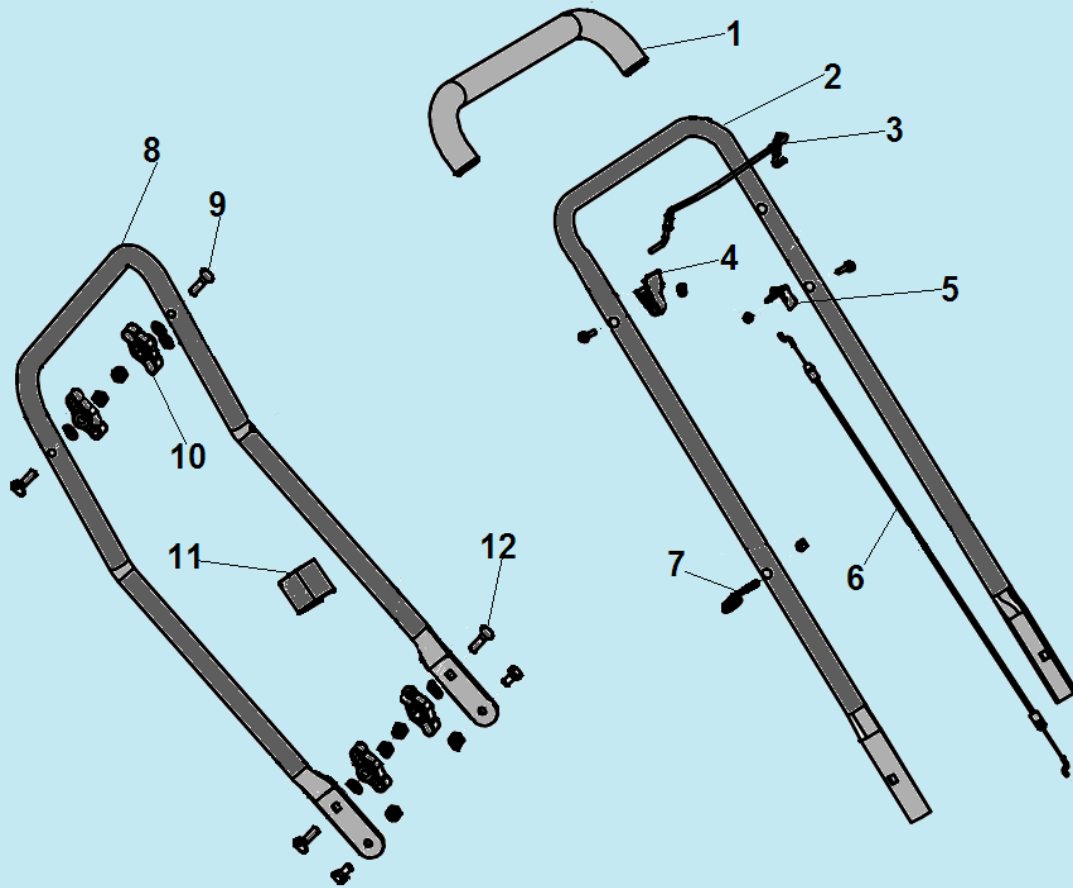

№	Артикул	Наименование	К-во	№	Артикул	Наименование	К-во
1	20340010130	Накладка рукоятки	1	7	70230090000	Кронштейн крепления ручки стартера	1
2	70500192130	Верхняя рабочая рукоятка	1	8	70520090130	Нижняя рабочая рукоятка	1
3	70540012780/ 70540012130	Рычаг выключения двигателя	1	9	60040130000	Болт М8х50	2
4	20030030000	Ограничитель рычага	1	10	20040030780	Гайка крепления рукояток	4
5	70050120000	Кронштейн троса	1	11	20240020000	Хомут для троса	1
6	70810040000	Трос выключения двигателя	1	12	60040090000	Болт М8х30	2

№	Артикул	Наименование	К-во	№	Артикул	Наименование	К-во
1	70742210780	Корпус (дека)	1	13	60390010000	Пружина оси	1
2	70880030000	Кронштейн колеса с регулятором высоты	2	14	70060060780	Кронштейн	1
3	60180110000	Шайба 14,2x20,7x0,5	4	15	70030070000	Ось крышки отсека бокового	1
4	20880103000/ 20880103130	Колесо	4	16	60200580000	Прокладка	1
5	60190080000	Шайба 13x20x1,5	4	17	20490090000	Фиксатор крышки	1
6	20620030060	Колпак колеса	4	18	20650200000	Корпус фиксатора	1
7	60300060000	Шплинт	4	19	60380600000	Пружина фиксатора	1
8	70880060000	Кронштейн колеса с регулятором высоты	2	20	20120050000	Крышка отсека выброса травы	1
9	60100020000	Болт 3/8-24UNF-35	1	21	20110060000	Направляющая бокового выброса	1
10	70040070000	Шайба крепления ножа	1	22	20750020000	Накладка деки	1
11	70130030000	Нож для травы	1	23	70070080000	Правый кронштейн крепления рукоятки	1
12	70140750000	Адаптер крепления ножа	1	24	70070020000	Левый кронштейн крепления рукоятки	1