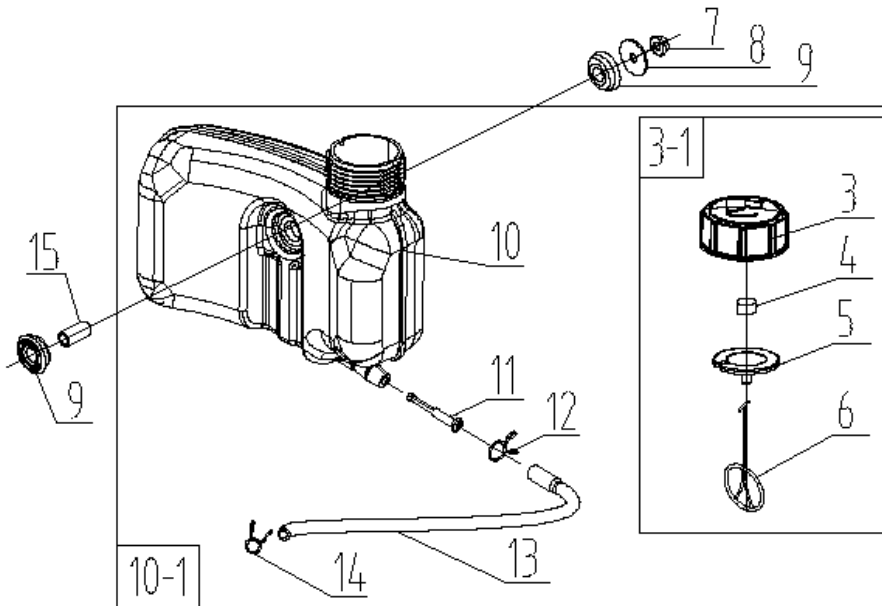

№	Артикул	Наименование	Σ	№	Артикул	Наименование	Σ
3	25170110000	Пробка топливного бака	1	10	25180230000	Бак топливный	1
3-1	25170140000	Пробка топливного бака в сборе	1	10-1	25180250000	Бак топливный в сборе	1
4	80010070000	Элемент поролоновый сапуна	1	11	25150010000	Фильтр топливный	1
5	60440340000	Уплотнитель пробки бака	1	12	60230020000	Хомут	1
6	25250010000	Хомут пробки бака	1	13	25160010000	Шланг топливный	1
7	60140020000	Гайка М6	1	14	60230010000	Хомут	1
8	60190310000	Шайба 6,5х24х1,5	1	15	60240250000	Втулка 6,5х10х21	1
9	25310030000	Опора бака	2