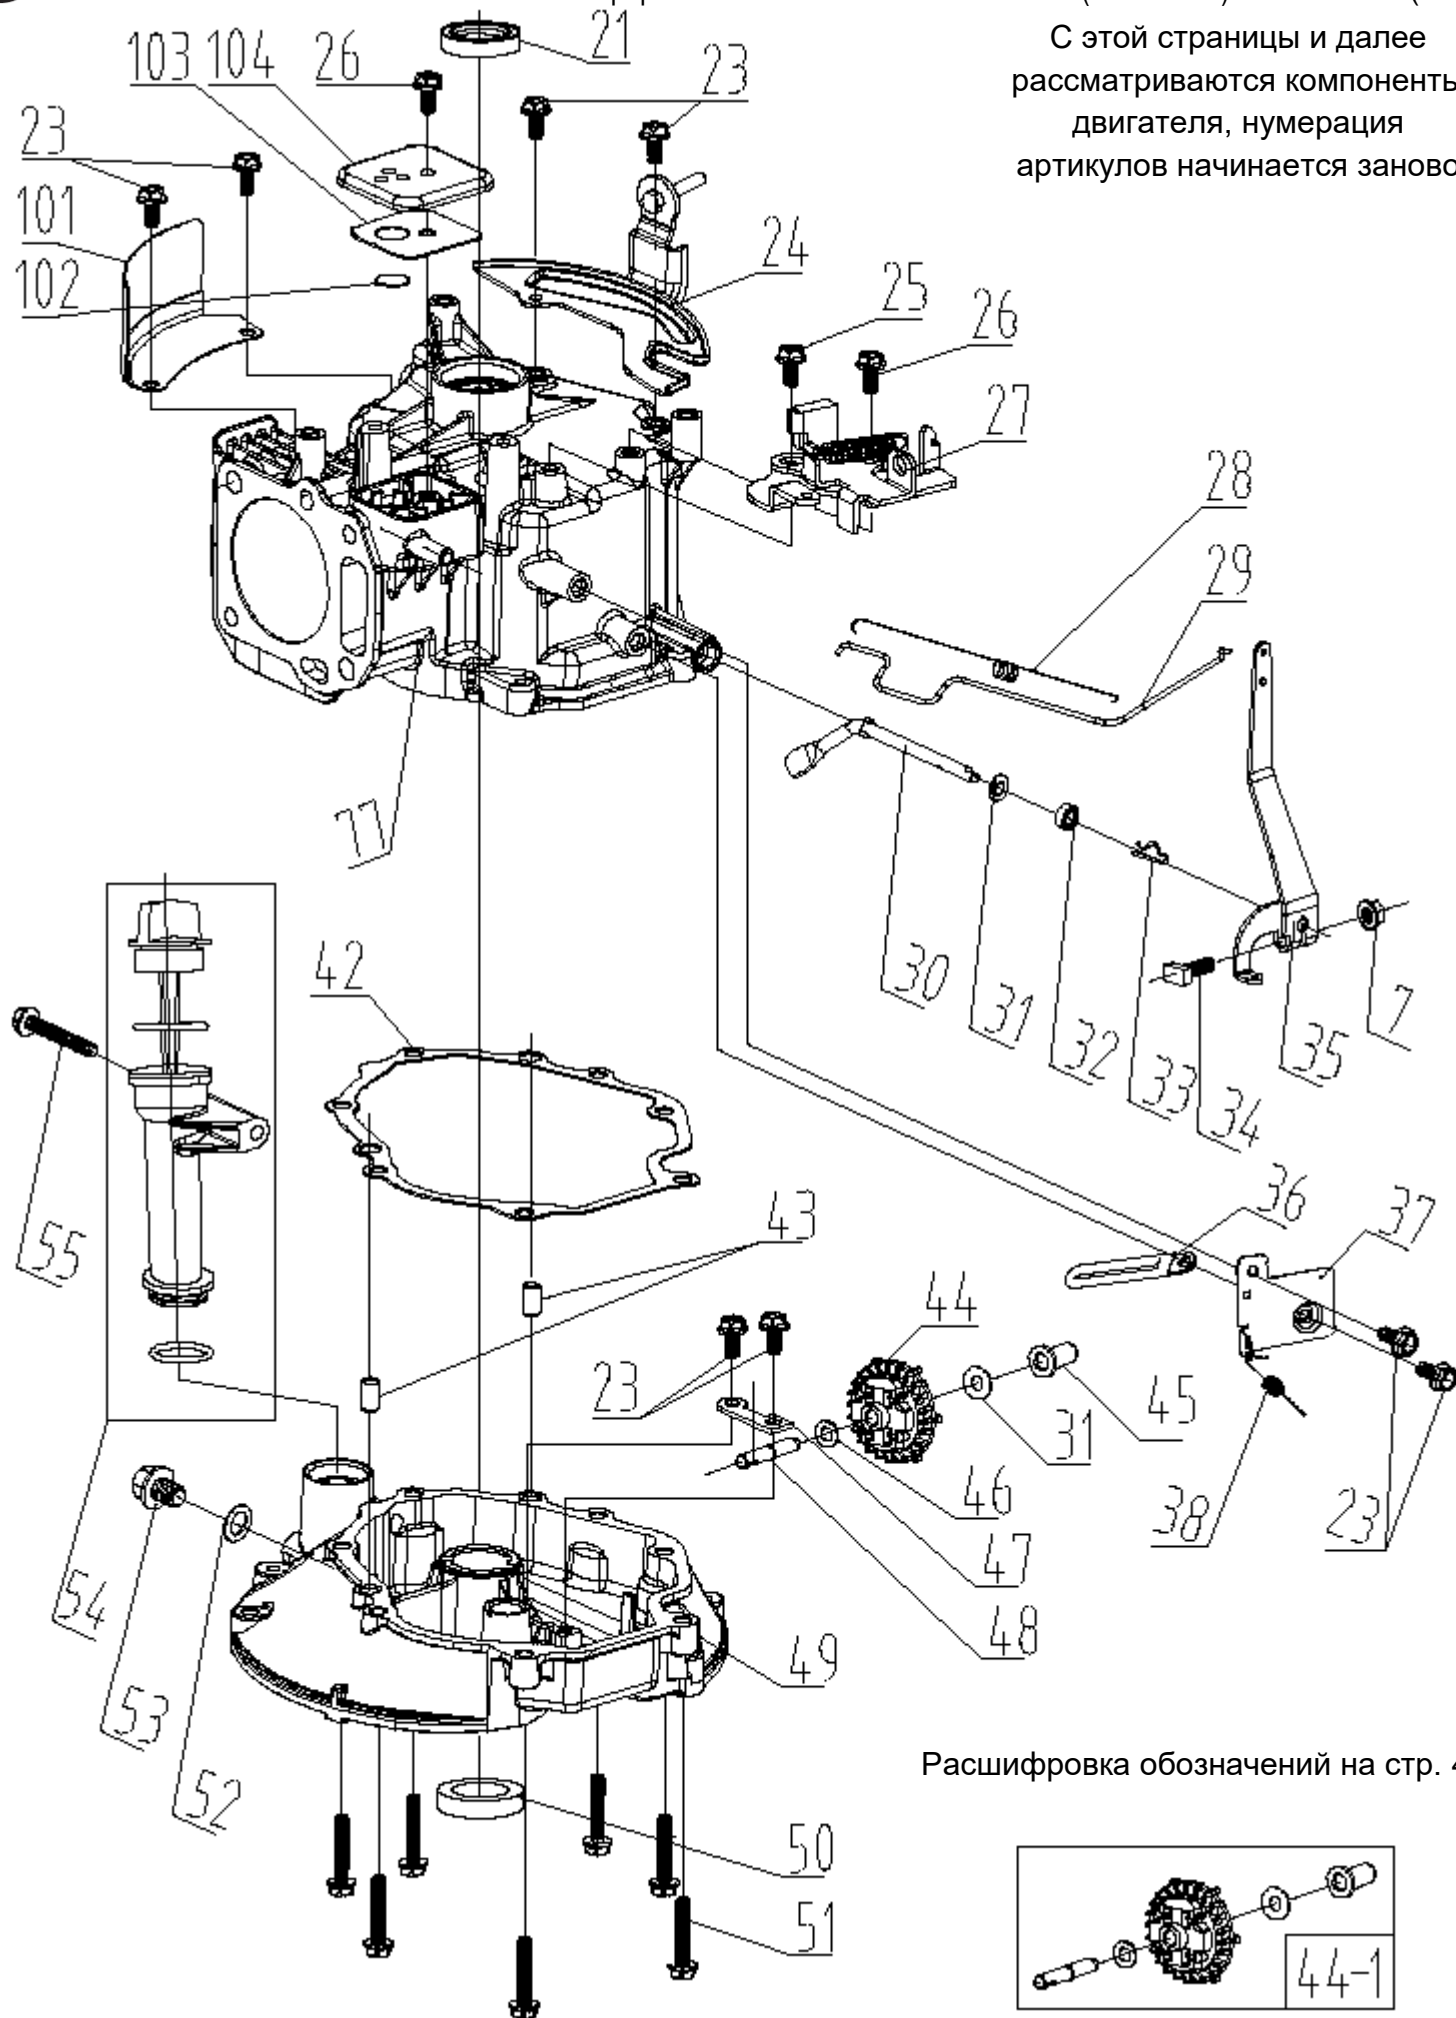

С этой страницы и далее рассматриваются компоненты двигателя, нумерация артикулов начинается заново

Расшифровка обозначений на стр. 4

№	Артикул	Наименование	Σ	№	Артикул	Наименование	Σ
21	60360090000	Сальник 22x35x7 верхний	1	44	75520020000	Регулятор оборотов центробежный	1
23	60060520000	Болт М6х12	8	44-1	75520060000	Регулятор оборотов в сборе	1
24	75330070000	Кронштейн топливного бака	1	45	25070010000	Втулка оси регулятора	1
25	60060550000	Болт М6х18	1	46	60200060000	Шайба 6,5x12x1	1
26	60060530000	Болт М6х14	2	47	75280020000	Хомут крепления оси	1
27	75380900000	Выключатель зажигания	1	48	75270030000	Ось регулятора	1
28	60410770000	Пружина	1	49	75240120000	Крышка картера	1
29	75160060000	Тяга	1	50	380650335-0001	Сальник 25x38x7 нижний	1
30	75290010000	Рычаг	1	51	60060590000	Болт М6х30	7
31	60200490000	Шайба 6,2x15x0,5	2	52	GFB02000	Шайба уплотнительная 10x16x1,5	1
32	380650338-0001	Сальник 6x11x4	1	53	60061020000	Болт сливной М10x1,25x15	1
33	60300040000	Шплинт	1	54	25200130050	Горловина в сборе со щупом	1
34	60060730000	Болт с квадр. головкой М6х23	1	55	60060630000	Болт М6х50	1
35	75070040000	Тяга	1	77	75500160000	Картер	1
36	60450010000	Держатель троса	1	101	75030110000	Пыльник	1
37	75360010000	Пластина	1	102	75100030000	Клапан сапуна	1
38	60410760000	Пружина	1	103	75720310000	Прокладка клапана вент. картера	1
42	75720240000	Прокладка крышки картера	1	104	75400030000	Крышка	1
43	60280030000	Штифт направляющий	2