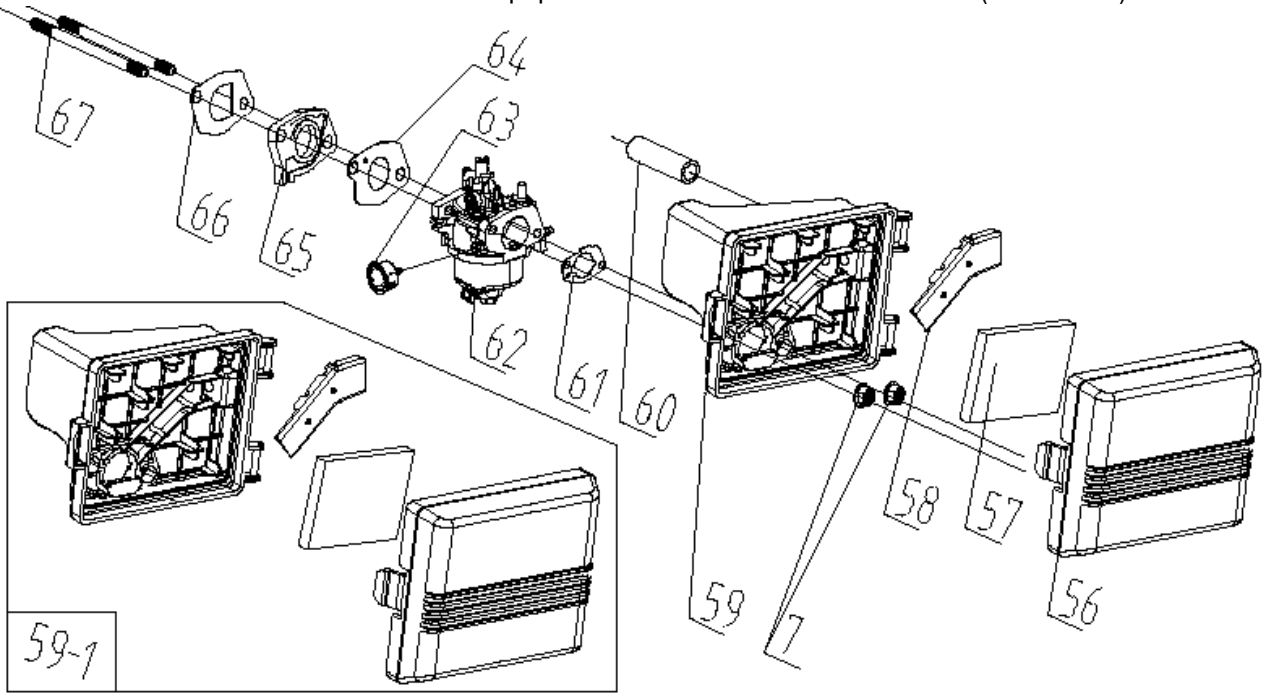

№	Артикул	Наименование	Σ	№	Артикул	Наименование	Σ
7	60140020000	Гайка М6	2	61	75730100000	Прокладка под корпус фильтра	1
56	25120060000	Крышка воздушного фильтра	1	62	75410620000	Карбюратор	1
57	25300120000	Фильтр воздушный	1	63	25210020050	Праймер	1
58	25020050000	Канал вентиляции картера	1	64	75730030000	Прокладка под карбюратор	1
59	25110100000	Основание воздушного фильтра	1	65	25090010000	Теплоизолятор карбюратора	1
59-1	25120070000	Воздушный фильтр в сборе	1	66	75730020000	Прокладка под теплоизолятор	1
60	25030070000	Шланг сапуна	1	67	60080030000	Шпилька М6х94	2