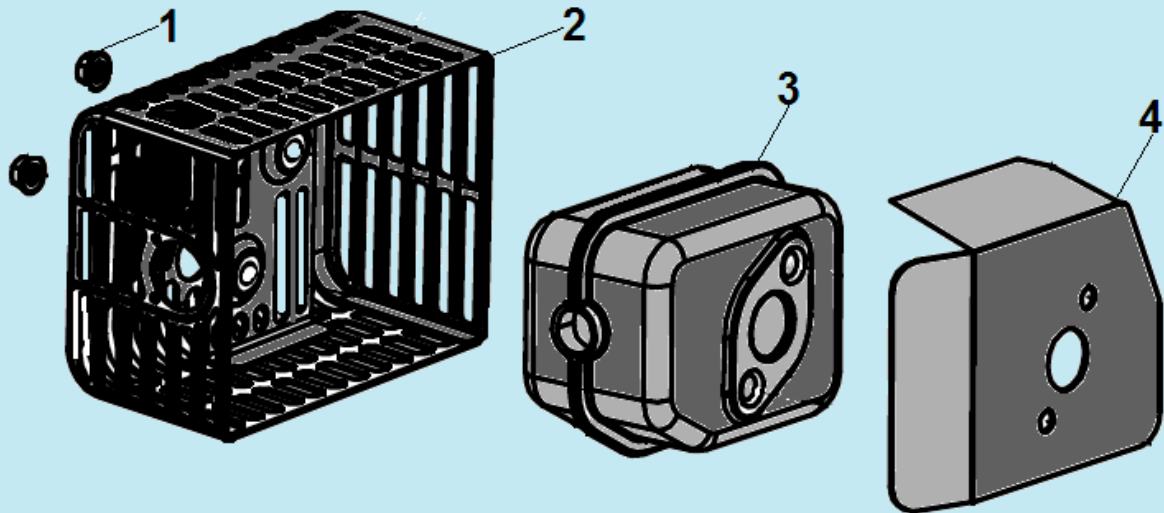

№	Артикул	Наименование	К-во	№	Артикул	Наименование	К-во
1	60150100000	Гайка М6	2	3	75540020000	Глушитель	1
2	75530020000	Крышка глушителя	1	4	75740020000	Прокладка глушителя	1