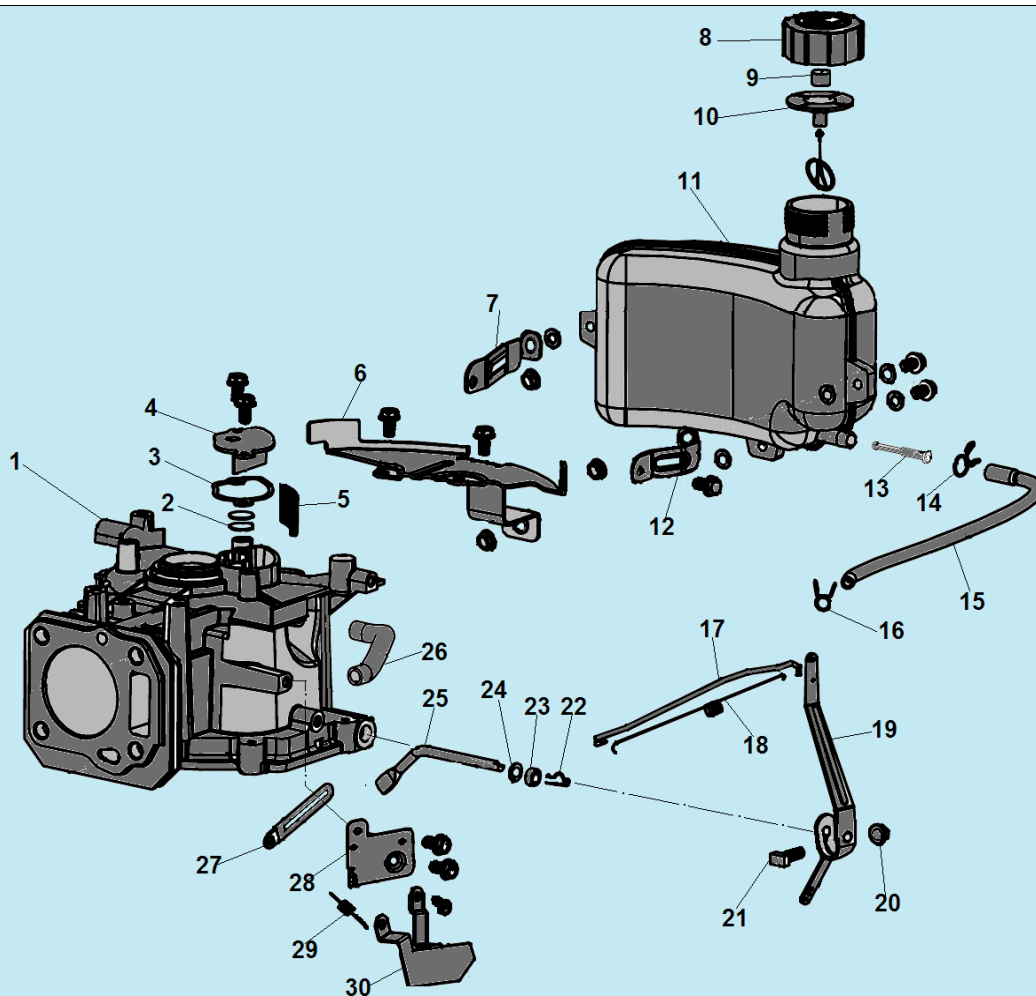

№	Артикул	Наименование	К-во	№	Артикул	Наименование	К-во
1	75500010000	Картер 139 см³	1	16	60230010000	Хомут шланга	1
2	75100020000	Клапан сапуна	2	17	75160010000	Тяга рычага регулятора оборотов	1
3	75720150000	Прокладка крышки сапуна	1	18	60410050000	Пружина тяги	1
4	75400010000	Крышка сапуна	1	19	75070010000	Рычаг регулятора оборотов	1
5	75150010000	Маслоотделитель	1	20	60140020000	Гайка М6	1
6	75330010000	Основной кронштейн крепления бака	1	21	60060730000	Болт М6х23	1
7	75310010000	Правый кронштейн крепления бака	1	22	60300040000	Шплинт	1
8	25170050110	Пробка топливного бака	1	23	60360080000	Сальник вала 6х11х4	1
9	80010070000	Заглушка пробки	1	24	60200490000	Шайба	1
10	60440340000	Клапан сапуна пробки	1	25	75290010000	Вал рычага регулятора оборотов	1
11	25180130000	Топливный бак	1	26	25030020000	Шланг сапуна	1
12	75340010000	Левый кронштейн крепления бака	1	27	60450010000	Хомут крепления проводов	1
13	170010017-0001	Топливный фильтр	1	28	75360010000	Кронштейн	1
14	60230020000	Хомут шланга	1	29	60410470000	Пружина	1
15	25160010000	Топливный шланг 310 мм	1	30	71160010000	Кронштейн	1