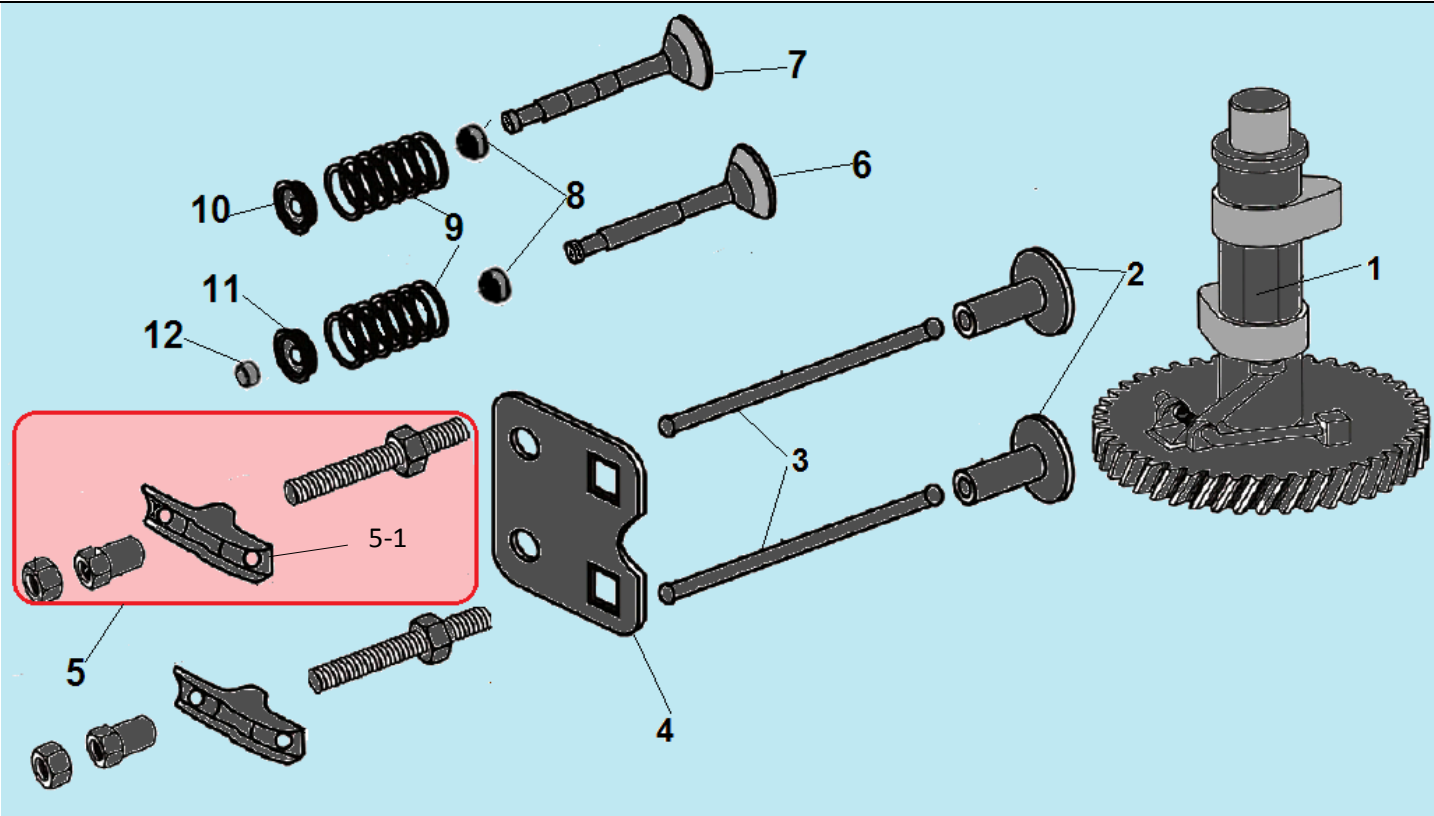

№	Артикул	Наименование	К-во	№	Артикул	Наименование	К-во
1	75470020000	Распредвал	1	7	75170010000	Впускной клапан	1
2	75250010000	Тарелка толкателя клапана	2	8	60360130000	Маслосъемный колпачок	2
3	P-65-08-04-000-00/ 75350010000	Толкатель (штанга) клапана	2	9	60380080000	Пружина клапана	2
4	P-65-08-05-000-00/ 75260010000	Направляющая толкателей клапана	1	10	75180010000	Сухарь впускного клапана	1
5	DAF004	Коромысло клапана комплект	1	11	75180020000	Сухарь выпускного клапана	1
5-1	75230010000	Коромысло клапана	1	12	75200010000	Колпачок клапана	1
6	75190010000	Выпускной клапан	1