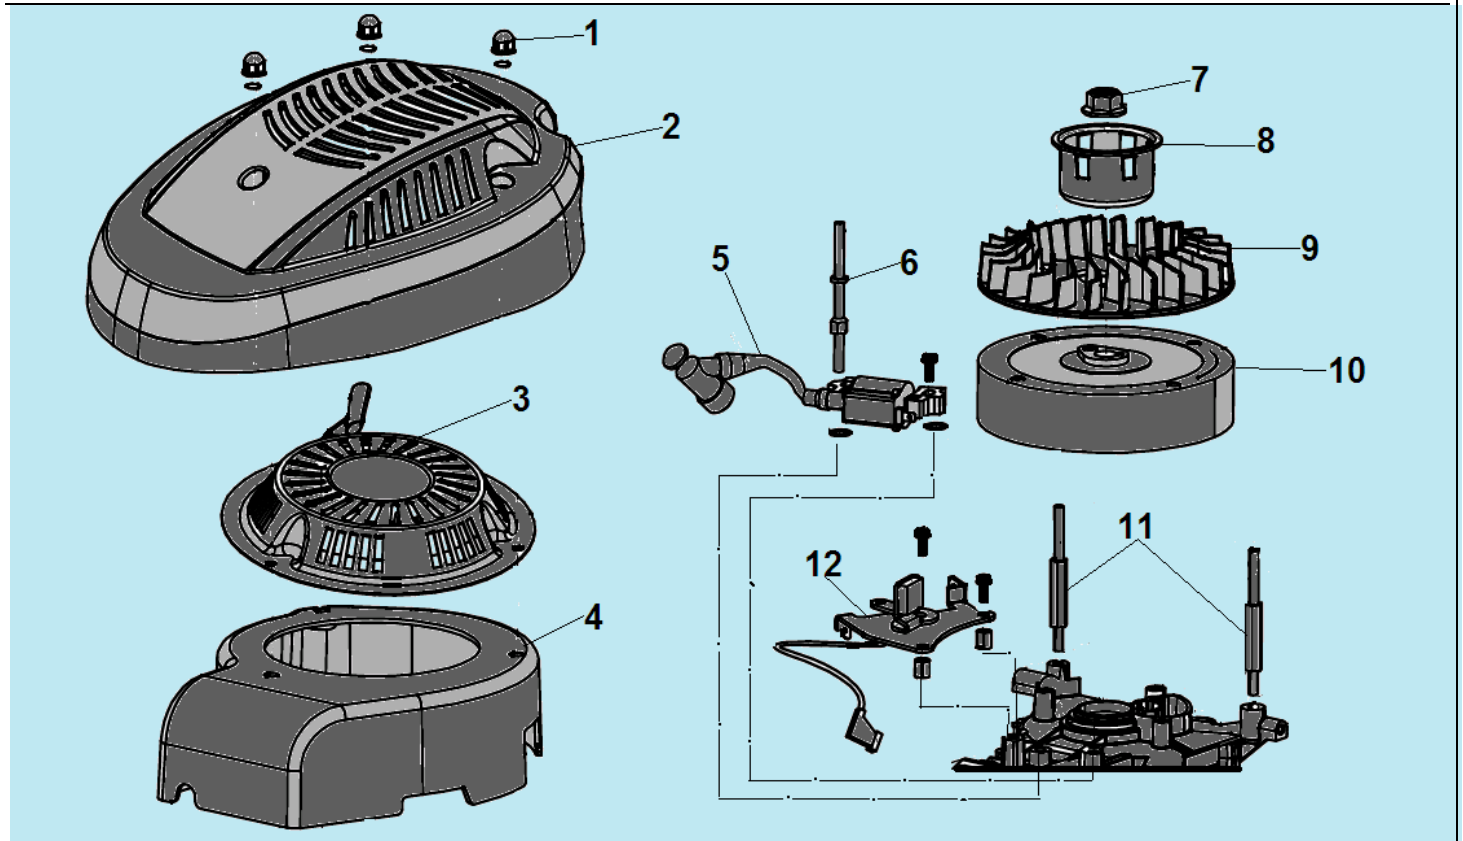

№	Артикул	Наименование	К-во	№	Артикул	Наименование	К-во
1	20340010130	Накладка рукоятки	1	7	70230090000	Кронштейн крепления ручки стартера	1
2	70500192130	Верхняя рабочая рукоятка	1	8	70520090130	Нижняя рабочая рукоятка	1
3	70540012780/ 70540012130	Рычаг выключения двигателя	1	9	60040130000	Болт М8х50	2
4	20030030000	Ограничитель рычага	1	10	20040030780	Гайка крепления рукояток	4
5	70050120000	Кронштейн троса	1	11	20240020000	Хомут для троса	1
6	70810040000	Трос выключения двигателя	1	12	60040090000	Болт М8х30	2

№	Артикул	Наименование	К-во	№	Артикул	Наименование	К-во
1	70742210780	Корпус (дека)	1	13	60390010000	Пружина оси	1
2	70880030000	Кронштейн колеса с регулятором высоты	2	14	70060060780	Кронштейн	1
3	60180110000	Шайба 14,2x20,7x0,5	4	15	70030070000	Ось крышки отсека бокового	1
4	20880103000/ 20880103130	Колесо	4	16	60200580000	Прокладка	1
5	60190080000	Шайба 13x20x1,5	4	17	20490090000	Фиксатор крышки	1
6	20620030060	Колпак колеса	4	18	20650200000	Корпус фиксатора	1
7	60300060000	Шплинт	4	19	60380600000	Пружина фиксатора	1
8	70880060000	Кронштейн колеса с регулятором высоты	2	20	20120050000	Крышка отсека выброса травы	1
9	60100020000	Болт 3/8-24UNF-35	1	21	20110060000	Направляющая бокового выброса	1
10	70040070000	Шайба крепления ножа	1	22	20750020000	Накладка деки	1
11	70130030000	Нож для травы	1	23	70070080000	Правый кронштейн крепления рукоятки	1
12	70140750000	Адаптер крепления ножа	1	24	70070020000	Левый кронштейн крепления рукоятки	1