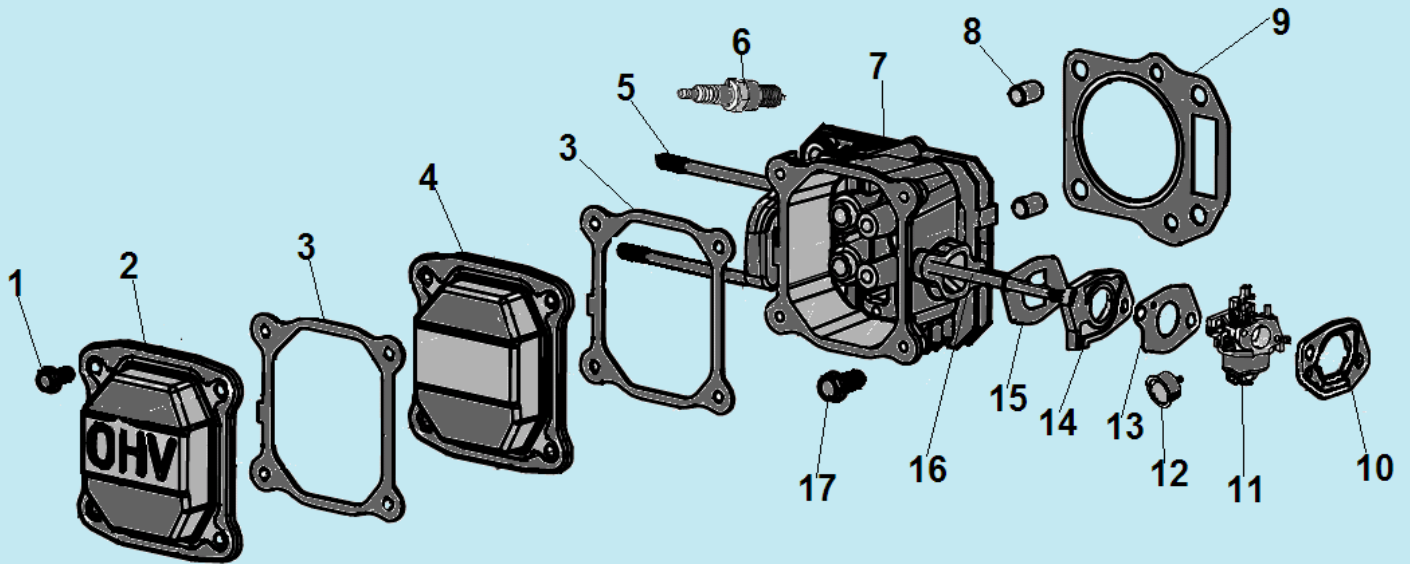

№	Артикул	Наименование	К-во	№	Артикул	Наименование	К-во
1	60060530000	Болт М6х14	4	10	60440190000	Прокладка под корпус фильтра	1
2	75220020000	Наружная крышка клапанов	1	11	75410050000	Карбюратор	1
3	75720270000	Прокладка крышки клапанов	2	12	25210020110	Праймер	1
4	75220010000	Внутренняя крышка клапанов	1	13	75730030000	Прокладка под карбюратор	1
5	60080020000	Шпилька М6х92	2	14	25090010000	Теплоизолятор	1
6	F7RTC	Свеча зажигания	1	15	75730020000	Прокладка под теплоизолятор	1
7	75490020000	Головка цилиндра	1	16	60080030000	Шпилька М6х94	2
8	60280020000	Штифт 10х16	2	17	60050030000	Болт М8х45	4
9	120150086-0001	Прокладка головки цилиндра	1