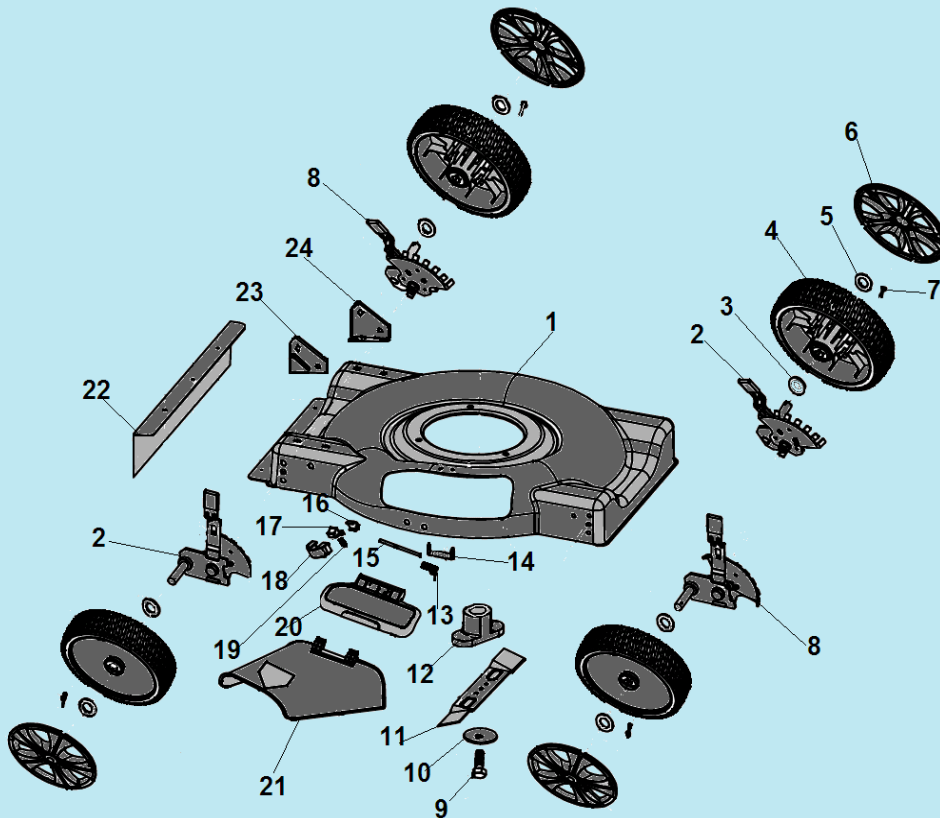

№	Артикул	Наименование	К-во	№	Артикул	Наименование	К-во
1	20340010130	Накладка рукоятки	1	7	70230090000	Кронштейн крепления ручки стартера	1
2	70500192130	Верхняя рабочая рукоятка	1	8	70520090130	Нижняя рабочая рукоятка	1
3	70540012780/ 70540012130	Рычаг выключения двигателя	1	9	60040130000	Болт М8х50	2
4	20030030000	Ограничитель рычага	1	10	20040030780	Гайка крепления рукояток	4
5	70050120000	Кронштейн троса	1	11	20240020000	Хомут для троса	1
6	70810040000	Трос выключения двигателя	1	12	60040090000	Болт М8х30	2

№	Артикул	Наименование	К-во	№	Артикул	Наименование	К-во
1	70742210780	Корпус (дека)	1	13	60390010000	Пружина оси	1
2	70880030000	Кронштейн колеса с регулятором высоты	2	14	70060060780	Кронштейн	1
3	60180110000	Шайба 14,2x20,7x0,5	4	15	70030070000	Ось крышки отсека бокового	1
4	20880103000/ 20880103130	Колесо	4	16	60200580000	Прокладка	1
5	60190080000	Шайба 13x20x1,5	4	17	20490090000	Фиксатор крышки	1
6	20620030060	Колпак колеса	4	18	20650200000	Корпус фиксатора	1
7	60300060000	Шплинт	4	19	60380600000	Пружина фиксатора	1
8	70880060000	Кронштейн колеса с регулятором высоты	2	20	20120050000	Крышка отсека выброса травы	1
9	60100020000	Болт 3/8-24UNF-35	1	21	20110060000	Направляющая бокового выброса	1
10	70040070000	Шайба крепления ножа	1	22	20750020000	Накладка деки	1
11	70130030000	Нож для травы	1	23	70070080000	Правый кронштейн крепления рукоятки	1
12	70140750000	Адаптер крепления ножа	1	24	70070020000	Левый кронштейн крепления рукоятки	1