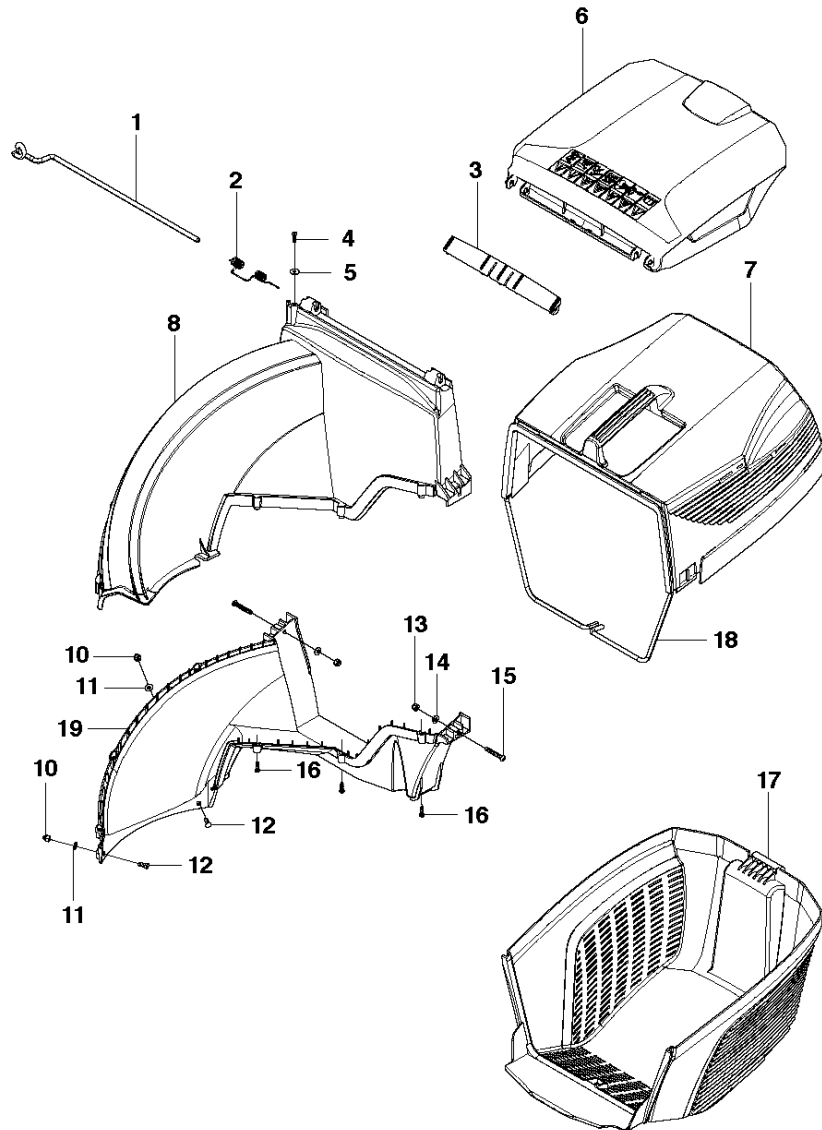

SPARE PARTS LIST

LAWN MOWERS: CONSUMER
WALK-BEHINDS

LC348 V, 967238801, 2014

D LC 348V
Collect parts

Спр. №	Код	Описание	Замечание	КОЛ Наб.
1	502 24 59-01	AXLE		1
2	502 24 47-01	Пружина		1
3	504 59 81-01	COVER LID		1
4	501 96 73-01	CHUTE		1
5	505 19 84-01	Шайба		1
6	501 96 77-01	HATCH		1
7	501 98 77-01	GRASSBAG		1
8	501 96 75-01	CHUTE		1
10	502 30 50-01	CAP NUT		2
11	505 19 84-01	Шайба		2
12	505 15 61-01	SCREW		2
13	522 66 93-02	LOCK NUT		2
14	505 19 84-01	Шайба		2
15	505 55 77-01	SCREW ITXPANTT		2
16	502 43 53-01	SCREW ITXPANT		7
17	501 98 76-01	GRASSBAG		1
18	502 44 71-01	GRASSBAG		1
19	501 96 73-01	CHUTE		1

C LC 348V
Engine

ENGINE

LC348 V, 967238801, 2014

Спр. №	Код	Описание	Замечание	КОЛ Наб.
1	521 88 88-06	Наклейка		1
2	.	TBD	124T02-0204-B1, B&S	1
3	531 21 28-51	SCREW		3
4	504 46 05-01	WOODRUF KEY		1
5	504 59 13-02	BLADE SUPPORT		1
7	501 96 81-01	BELT COVER		1
8	505 52 46-01	SCREW ITXPANTT		2
9	585 60 75-01	MOWER BLADE		1
11	531 20 72-37	Шайба		1
12	531 20 66-49	SCREW		1

B LC 348V
Handle

Спр. №	Код	Описание	Замечание	КОЛ Наб.
1	584 86 03-01	HANDLE SYSTEM		1
2	584 61 75-02	BAIL		1
3	584 86 00-01	Рукоятка и тросик		1 1
4	502 30 50-01	CAP NUT		1
6	505 55 77-02	SCREW ITXPANTT		1
7	522 93 74-03	Провод		1
8	504 13 83-01	Привод дросселя		2
9	505 53 11-01	Ручка серебряная		2
10	580 77 62-01	ADJUSTMENT DISC		2
11	502 43 52-03	SCREW ITXPANTT		4
12	522 91 94-01	LOCKING NUT		2
13	504 63 81-01	Пружина		2
14	505 52 46-01	SCREW ITXPANTT		2
15	531 20 49-61	Шайба		1
16	584 82 49-01	Наклейка		1
17	577 70 14-01	Кронштейн		1
18	574 39 14-01	SCREW ITXPANT		2
19	584 21 12-01	Проставка		1
20	577 27 66-02	Провод		1 1
21	531 20 51-69	PIN RETAINING SCREW		1
22	731 23 16-01	HEXAGON NUT		1
23	531 20 49-61	Шайба		2
24	502 30 50-01	CAP NUT		1