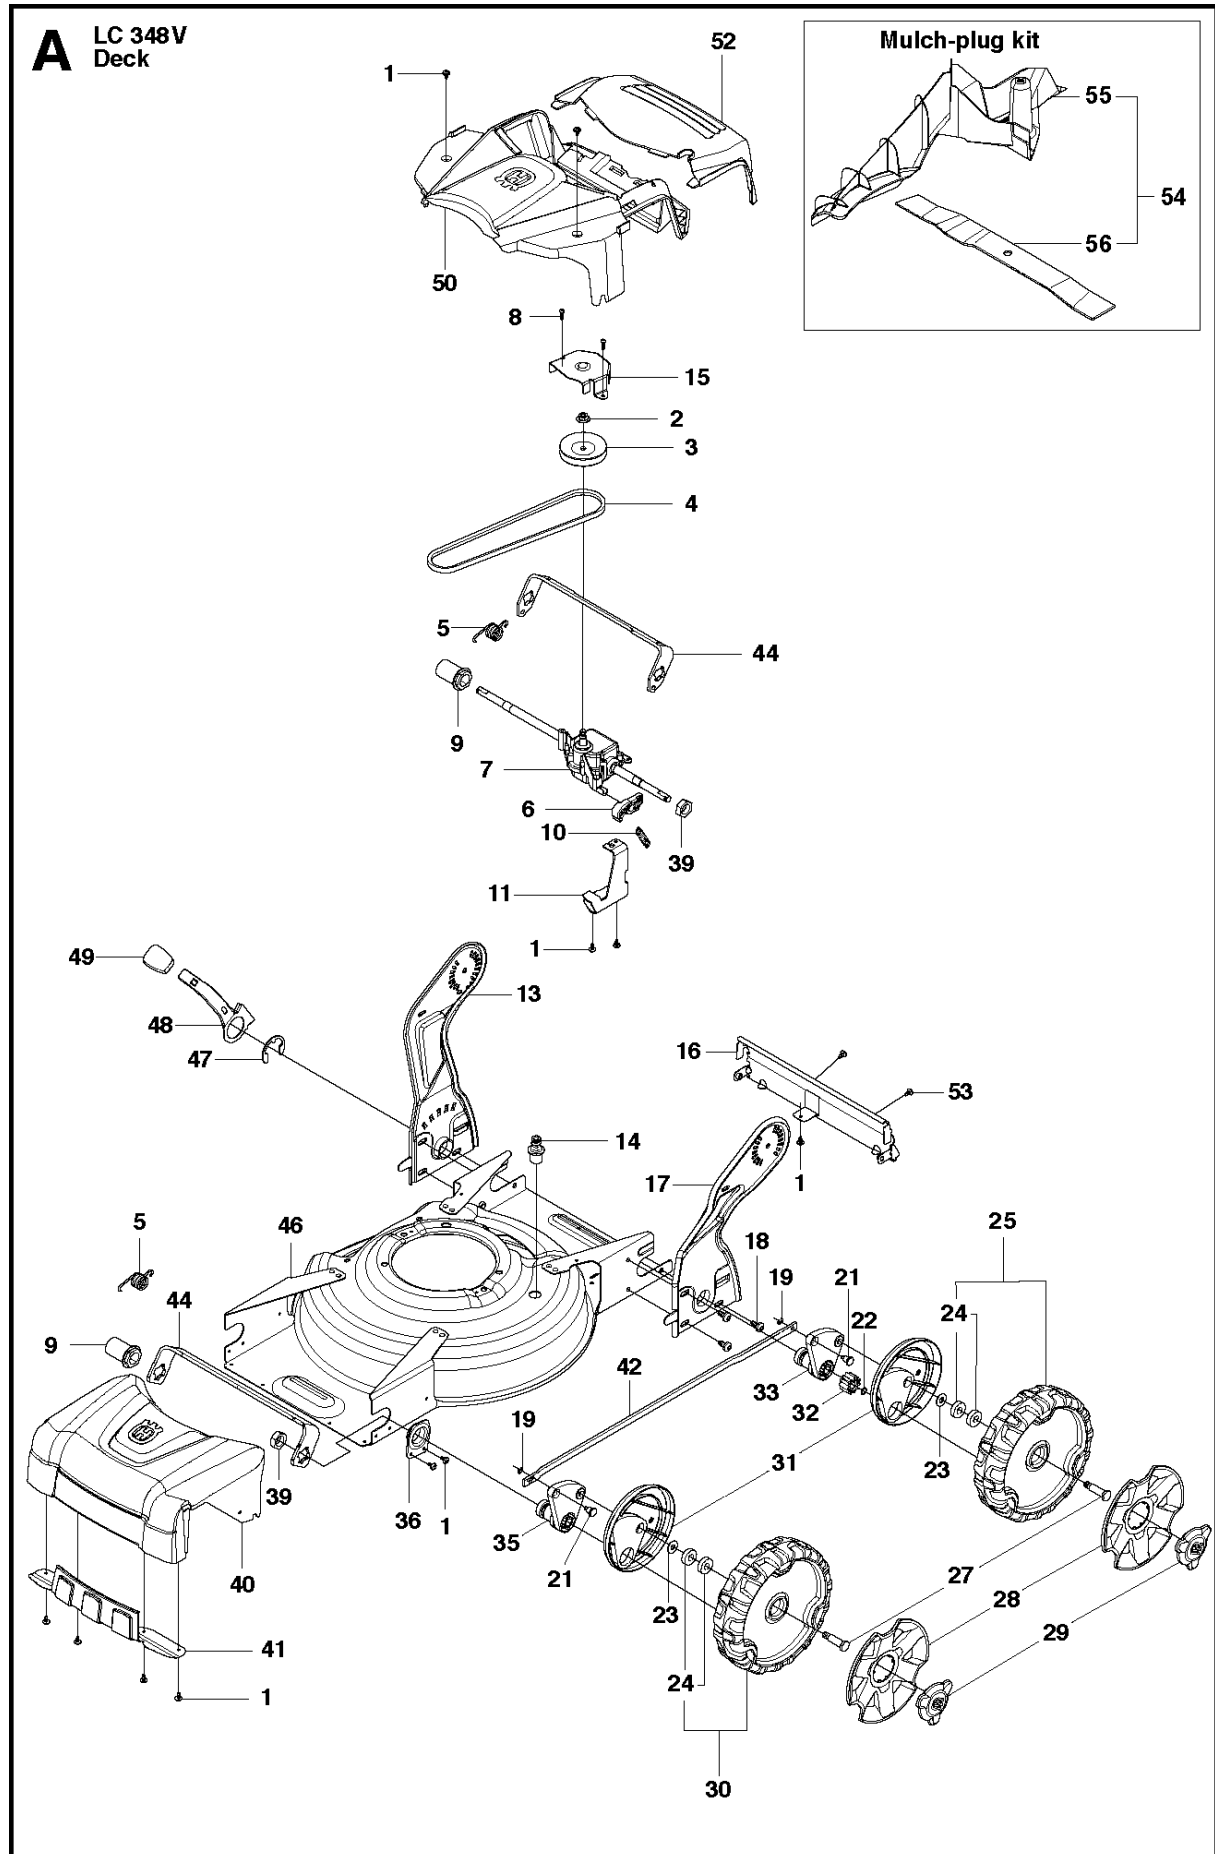

SPARE PARTS LIST

LAWN MOWERS: CONSUMER
WALK-BEHINDS

LC348 V, 967238801, 2014

D LC 348V
Collect parts

Спр. №	Код	Описание	Замечание	КОЛ Наб.
1	502 24 59-01	AXLE		1
2	502 24 47-01	Пружина		1
3	504 59 81-01	COVER LID		1
4	501 96 73-01	CHUTE		1
5	505 19 84-01	Шайба		1
6	501 96 77-01	HATCH		1
7	501 98 77-01	GRASSBAG		1
8	501 96 75-01	CHUTE		1
10	502 30 50-01	CAP NUT		2
11	505 19 84-01	Шайба		2
12	505 15 61-01	SCREW		2
13	522 66 93-02	LOCK NUT		2
14	505 19 84-01	Шайба		2
15	505 55 77-01	SCREW ITXPANTT		2
16	502 43 53-01	SCREW ITXPANT		7
17	501 98 76-01	GRASSBAG		1
18	502 44 71-01	GRASSBAG		1
19	501 96 73-01	CHUTE		1

C LC 348V
Engine

ENGINE

LC348 V, 967238801, 2014

Спр. №	Код	Описание	Замечание	КОЛ Наб.
1	521 88 88-06	Наклейка		1
2	.	TBD	124T02-0204-B1, B&S	1
3	531 21 28-51	SCREW		3
4	504 46 05-01	WOODRUF KEY		1
5	504 59 13-02	BLADE SUPPORT		1
7	501 96 81-01	BELT COVER		1
8	505 52 46-01	SCREW ITXPANTT		2
9	585 60 75-01	MOWER BLADE		1
11	531 20 72-37	Шайба		1
12	531 20 66-49	SCREW		1

B LC 348V
Handle

Спр. №	Код	Описание	Замечание	КОЛ Наб.
1	584 86 03-01	HANDLE SYSTEM		1
2	584 61 75-02	BAIL		1
3	584 86 00-01	Рукоятка и тросик		1 1
4	502 30 50-01	CAP NUT		1
6	505 55 77-02	SCREW ITXPANTT		1
7	522 93 74-03	Провод		1
8	504 13 83-01	Привод дросселя		2
9	505 53 11-01	Ручка серебряная		2
10	580 77 62-01	ADJUSTMENT DISC		2
11	502 43 52-03	SCREW ITXPANTT		4
12	522 91 94-01	LOCKING NUT		2
13	504 63 81-01	Пружина		2
14	505 52 46-01	SCREW ITXPANTT		2
15	531 20 49-61	Шайба		1
16	584 82 49-01	Наклейка		1
17	577 70 14-01	Кронштейн		1
18	574 39 14-01	SCREW ITXPANT		2
19	584 21 12-01	Проставка		1
20	577 27 66-02	Провод		1 1
21	531 20 51-69	PIN RETAINING SCREW		1
22	731 23 16-01	HEXAGON NUT		1
23	531 20 49-61	Шайба		2
24	502 30 50-01	CAP NUT		1