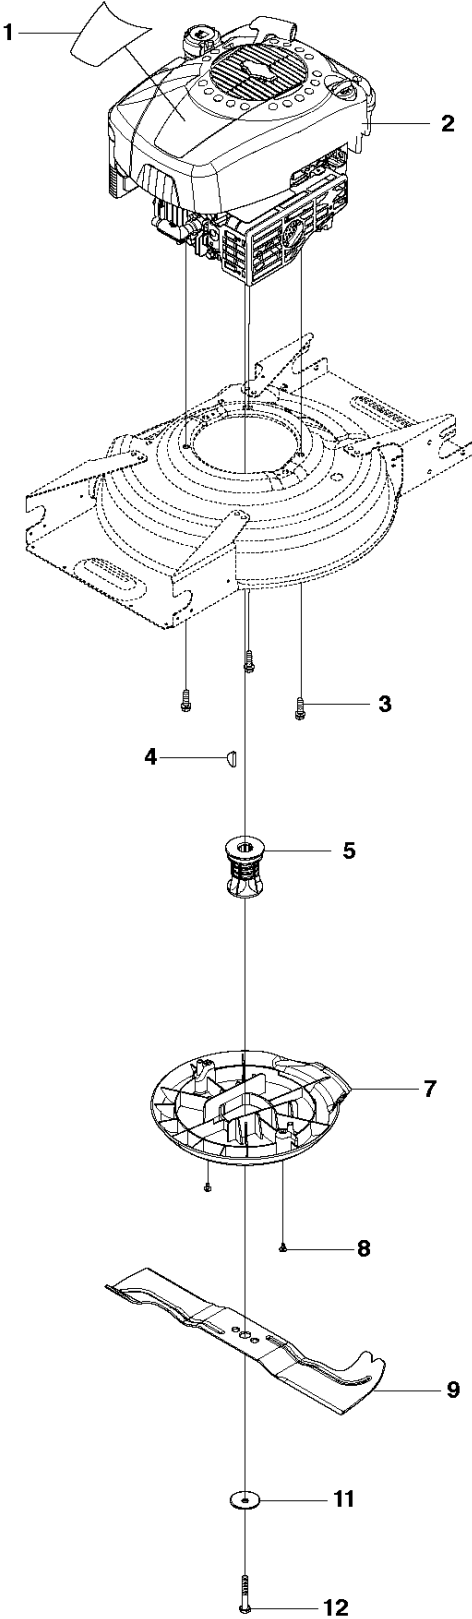

SPARE PARTS LIST

LAWN MOWERS: CONSUMER
WALK-BEHINDS

LC348 V, 967238801, 2014

D LC 348V
Collect parts

Спр. №	Код	Описание	Замечание	КОЛ Наб.
1	502 24 59-01	AXLE		1
2	502 24 47-01	Пружина		1
3	504 59 81-01	COVER LID		1
4	501 96 73-01	CHUTE		1
5	505 19 84-01	Шайба		1
6	501 96 77-01	HATCH		1
7	501 98 77-01	GRASSBAG		1
8	501 96 75-01	CHUTE		1
10	502 30 50-01	CAP NUT		2
11	505 19 84-01	Шайба		2
12	505 15 61-01	SCREW		2
13	522 66 93-02	LOCK NUT		2
14	505 19 84-01	Шайба		2
15	505 55 77-01	SCREW ITXPANTT		2
16	502 43 53-01	SCREW ITXPANT		7
17	501 98 76-01	GRASSBAG		1
18	502 44 71-01	GRASSBAG		1
19	501 96 73-01	CHUTE		1

C LC 348V
Engine

ENGINE

LC348 V, 967238801, 2014

Спр. №	Код	Описание	Замечание	КОЛ Наб.
1	521 88 88-06	Наклейка		1
2	.	TBD	124T02-0204-B1, B&S	1
3	531 21 28-51	SCREW		3
4	504 46 05-01	WOODRUF KEY		1
5	504 59 13-02	BLADE SUPPORT		1
7	501 96 81-01	BELT COVER		1
8	505 52 46-01	SCREW ITXPANTT		2
9	585 60 75-01	MOWER BLADE		1
11	531 20 72-37	Шайба		1
12	531 20 66-49	SCREW		1

B LC 348V
Handle

Спр. №	Код	Описание	Замечание	КОЛ Наб.
1	584 86 03-01	HANDLE SYSTEM		1
2	584 61 75-02	BAIL		1
3	584 86 00-01	Рукоятка и тросик		1 1
4	502 30 50-01	CAP NUT		1
6	505 55 77-02	SCREW ITXPANTT		1
7	522 93 74-03	Провод		1
8	504 13 83-01	Привод дросселя		2
9	505 53 11-01	Ручка серебряная		2
10	580 77 62-01	ADJUSTMENT DISC		2
11	502 43 52-03	SCREW ITXPANTT		4
12	522 91 94-01	LOCKING NUT		2
13	504 63 81-01	Пружина		2
14	505 52 46-01	SCREW ITXPANTT		2
15	531 20 49-61	Шайба		1
16	584 82 49-01	Наклейка		1
17	577 70 14-01	Кронштейн		1
18	574 39 14-01	SCREW ITXPANT		2
19	584 21 12-01	Проставка		1
20	577 27 66-02	Провод		1 1
21	531 20 51-69	PIN RETAINING SCREW		1
22	731 23 16-01	HEXAGON NUT		1
23	531 20 49-61	Шайба		2
24	502 30 50-01	CAP NUT		1