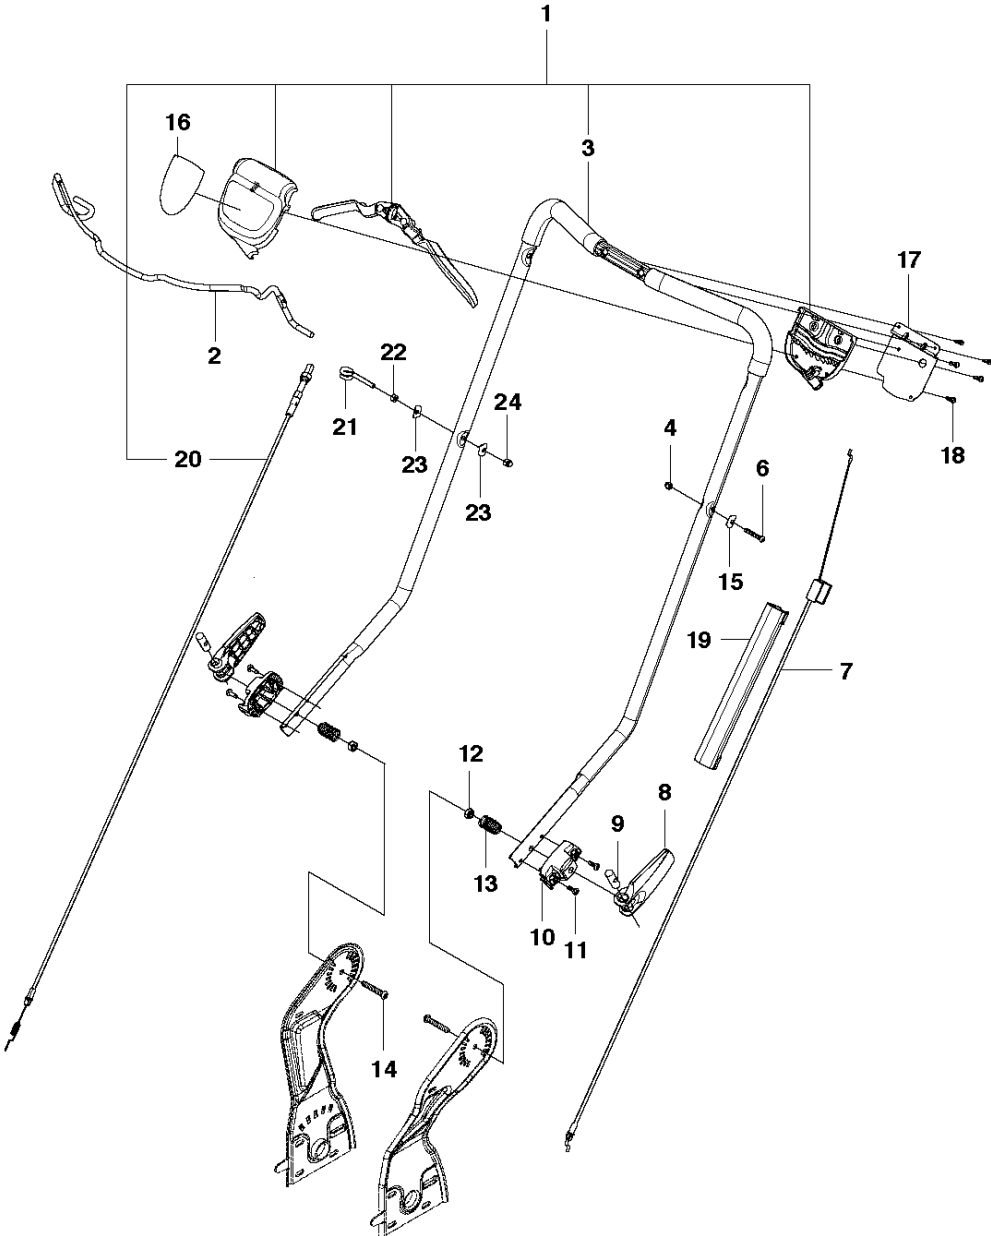

SPARE PARTS LIST

LAWN MOWERS: CONSUMER
WALK-BEHINDS

LC348 V, 967238801, 2014

D LC 348V
Collect parts

Спр. №	Код	Описание	Замечание	КОЛ Наб.
1	502 24 59-01	AXLE		1
2	502 24 47-01	Пружина		1
3	504 59 81-01	COVER LID		1
4	501 96 73-01	CHUTE		1
5	505 19 84-01	Шайба		1
6	501 96 77-01	HATCH		1
7	501 98 77-01	GRASSBAG		1
8	501 96 75-01	CHUTE		1
10	502 30 50-01	CAP NUT		2
11	505 19 84-01	Шайба		2
12	505 15 61-01	SCREW		2
13	522 66 93-02	LOCK NUT		2
14	505 19 84-01	Шайба		2
15	505 55 77-01	SCREW ITXPANTT		2
16	502 43 53-01	SCREW ITXPANT		7
17	501 98 76-01	GRASSBAG		1
18	502 44 71-01	GRASSBAG		1
19	501 96 73-01	CHUTE		1

C LC 348V
Engine

ENGINE

LC348 V, 967238801, 2014

Спр. №	Код	Описание	Замечание	КОЛ Наб.
1	521 88 88-06	Наклейка		1
2	.	TBD	124T02-0204-B1, B&S	1
3	531 21 28-51	SCREW		3
4	504 46 05-01	WOODRUF KEY		1
5	504 59 13-02	BLADE SUPPORT		1
7	501 96 81-01	BELT COVER		1
8	505 52 46-01	SCREW ITXPANTT		2
9	585 60 75-01	MOWER BLADE		1
11	531 20 72-37	Шайба		1
12	531 20 66-49	SCREW		1

B LC 348V
Handle

Спр. №	Код	Описание	Замечание	КОЛ Наб.
1	584 86 03-01	HANDLE SYSTEM		1
2	584 61 75-02	BAIL		1
3	584 86 00-01	Рукоятка и тросик		1 1
4	502 30 50-01	CAP NUT		1
6	505 55 77-02	SCREW ITXPANTT		1
7	522 93 74-03	Провод		1
8	504 13 83-01	Привод дросселя		2
9	505 53 11-01	Ручка серебряная		2
10	580 77 62-01	ADJUSTMENT DISC		2
11	502 43 52-03	SCREW ITXPANTT		4
12	522 91 94-01	LOCKING NUT		2
13	504 63 81-01	Пружина		2
14	505 52 46-01	SCREW ITXPANTT		2
15	531 20 49-61	Шайба		1
16	584 82 49-01	Наклейка		1
17	577 70 14-01	Кронштейн		1
18	574 39 14-01	SCREW ITXPANT		2
19	584 21 12-01	Проставка		1
20	577 27 66-02	Провод		1 1
21	531 20 51-69	PIN RETAINING SCREW		1
22	731 23 16-01	HEXAGON NUT		1
23	531 20 49-61	Шайба		2
24	502 30 50-01	CAP NUT		1