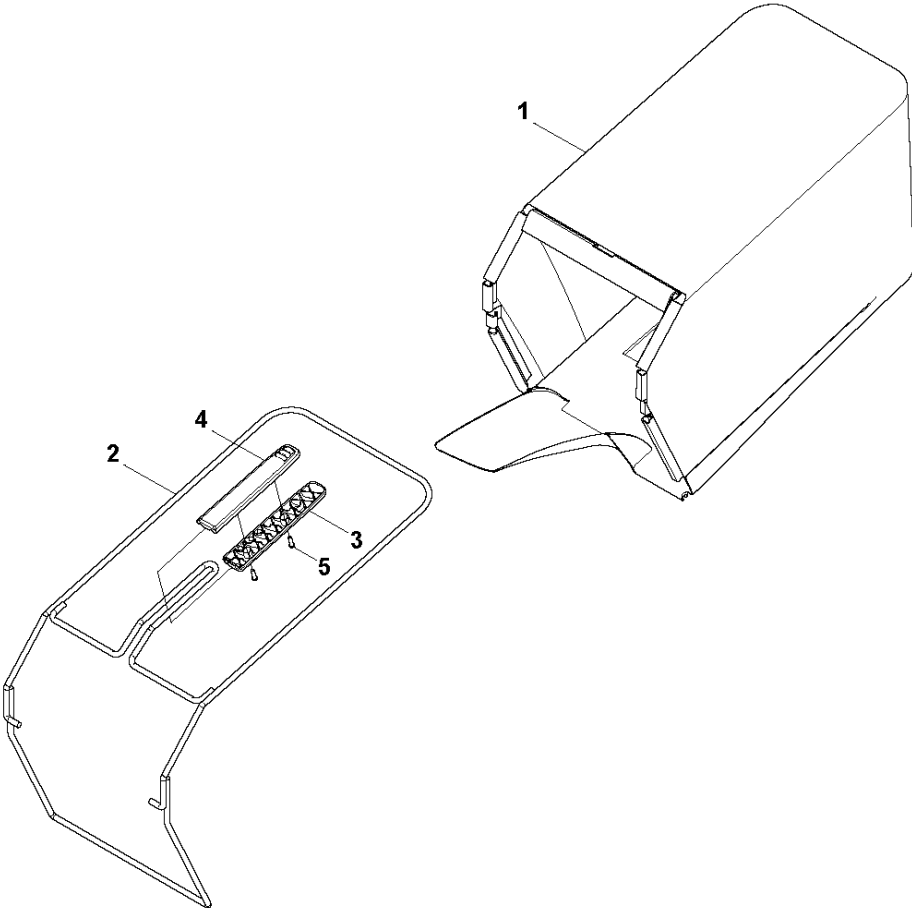

# SPARE PARTS LIST

LAWN MOWERS: CONSUMER  
WALK-BEHINDS

LC253 S, 967069301, 2016-11

**D** LC300  
COLLECT PARTS

Спр. №	Код	Описание	Замечание	КОЛ Наб.
1	501 85 66-01	GRASSBAG		1
2	501 71 60-01	BAG FRAME		1
3	588 18 85-02	Передняя ручка 371K		1
4	588 18 84-02	Передняя ручка 371K		1
5	502 43 53-01	SCREW ITXPANT		1

## ENGINE

LC253 S, 967069301, 2016-11

Спр. №	Код	Описание	Замечание	КОЛ	Наб.
1	TBD	TBD	Engine B&S 675Exi (103M020066H1)	1	.
2	578 29 51-01	Втулка		3	
3	578 29 48-01	SCREW EHHFT		3	
4	501 88 51-01	BLADE SUPPORT		1	
5	503 25 94-01	Шайба		1	14
6	579 79 72-10	MOWER BLADE		1	
7	503 33 25-01	Пружина		1	
8	589 69 30-01	TRANSMISSION KIT	Delivered with 4pcs circlips	1	
9	501 86 97-01	PINION		1	
10	501 86 97-02	PINION		1	
11	735 31 14-01	Шайба		2	8
12	589 32 46-01	Ремень приводной 272К 14"		1	
13	582 04 11-01	Гаечка 250PS		2	
14	589 69 26-01	BOLT 0 16X32	Kit with washer	1	
15	582 36 20-01	Пружина		1	

**B** LC300  
HANDLE

Спр. №	Код	Описание	Замечание	КОЛ Наб.
1	589 69 58-01	Рукоятка и тросик		1
2	587 10 17-02	BAIL		1
3	587 10 18-02	BAIL		1
4	587 10 25-03	GRIP		1
5	503 32 09-02	BUSHING		4
6	732 25 16-01	HEXAGON LOCKING NUT		1
7	531 20 80-43	Кронштейн		1
8	582 90 40-01	Соединительная деталь		1
9	579 13 46-01	Проставка		2
10	582 10 53-01	Тросик		1
11	582 10 52-01	Тросик		1
12	587 78 04-01	Шайба		2
13	588 15 73-02	BOLT 0 16X32		2
14	588 15 74-01	Шайба		2
15	731 43 18-01	HEXAGON THIN NUT		2
16	587 23 72-01	KNOB		2
17	506 57 01-04	SCREW EHHFM		2
18	732 21 18-01	LOCK NUT		2
19	734 18 20-51	Шайба		2
22	587 10 27-01	REPL BY 5022615-01		1
23	725 23 68-61	SCREW EHHFT		1