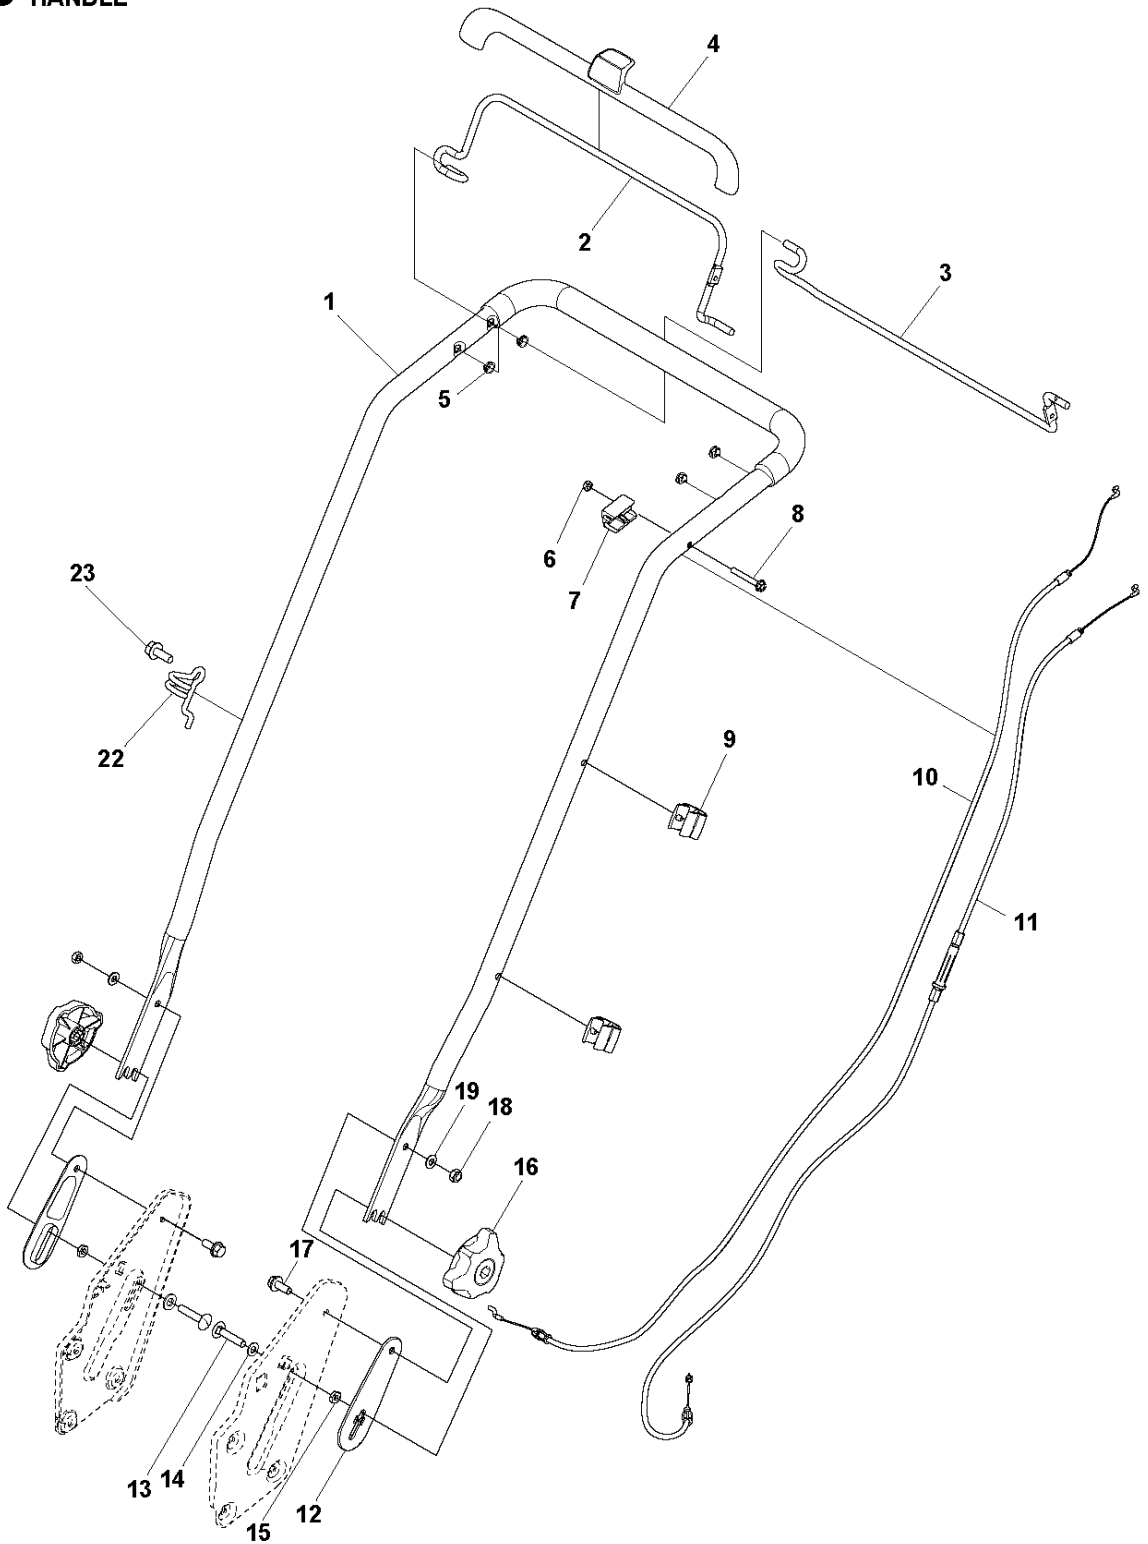

# SPARE PARTS LIST

LAWN MOWERS: CONSUMER  
WALK-BEHINDS

LC253 S, 967069301, 2016-11

**D** LC300  
COLLECT PARTS

Спр. №	Код	Описание	Замечание	КОЛ Наб.
1	501 85 66-01	GRASSBAG		1
2	501 71 60-01	BAG FRAME		1
3	588 18 85-02	Передняя ручка 371K		1
4	588 18 84-02	Передняя ручка 371K		1
5	502 43 53-01	SCREW ITXPANT		1

## ENGINE

LC253 S, 967069301, 2016-11

Спр. №	Код	Описание	Замечание	КОЛ	Наб.
1	TBD	TBD	Engine B&S 675Exi (103M020066H1)	1	.
2	578 29 51-01	Втулка		3	
3	578 29 48-01	SCREW EHHFT		3	
4	501 88 51-01	BLADE SUPPORT		1	
5	503 25 94-01	Шайба		1	14
6	579 79 72-10	MOWER BLADE		1	
7	503 33 25-01	Пружина		1	
8	589 69 30-01	TRANSMISSION KIT	Delivered with 4pcs circlips	1	
9	501 86 97-01	PINION		1	
10	501 86 97-02	PINION		1	
11	735 31 14-01	Шайба		2	8
12	589 32 46-01	Ремень приводной 272К 14"		1	
13	582 04 11-01	Гаечка 250PS		2	
14	589 69 26-01	BOLT 0 16X32	Kit with washer	1	
15	582 36 20-01	Пружина		1	

**B** LC300  
HANDLE

Спр. №	Код	Описание	Замечание	КОЛ Наб.
1	589 69 58-01	Рукоятка и тросик		1
2	587 10 17-02	BAIL		1
3	587 10 18-02	BAIL		1
4	587 10 25-03	GRIP		1
5	503 32 09-02	BUSHING		4
6	732 25 16-01	HEXAGON LOCKING NUT		1
7	531 20 80-43	Кронштейн		1
8	582 90 40-01	Соединительная деталь		1
9	579 13 46-01	Проставка		2
10	582 10 53-01	Тросик		1
11	582 10 52-01	Тросик		1
12	587 78 04-01	Шайба		2
13	588 15 73-02	BOLT 0 16X32		2
14	588 15 74-01	Шайба		2
15	731 43 18-01	HEXAGON THIN NUT		2
16	587 23 72-01	KNOB		2
17	506 57 01-04	SCREW EHHFM		2
18	732 21 18-01	LOCK NUT		2
19	734 18 20-51	Шайба		2
22	587 10 27-01	REPL BY 5022615-01		1
23	725 23 68-61	SCREW EHHFT		1