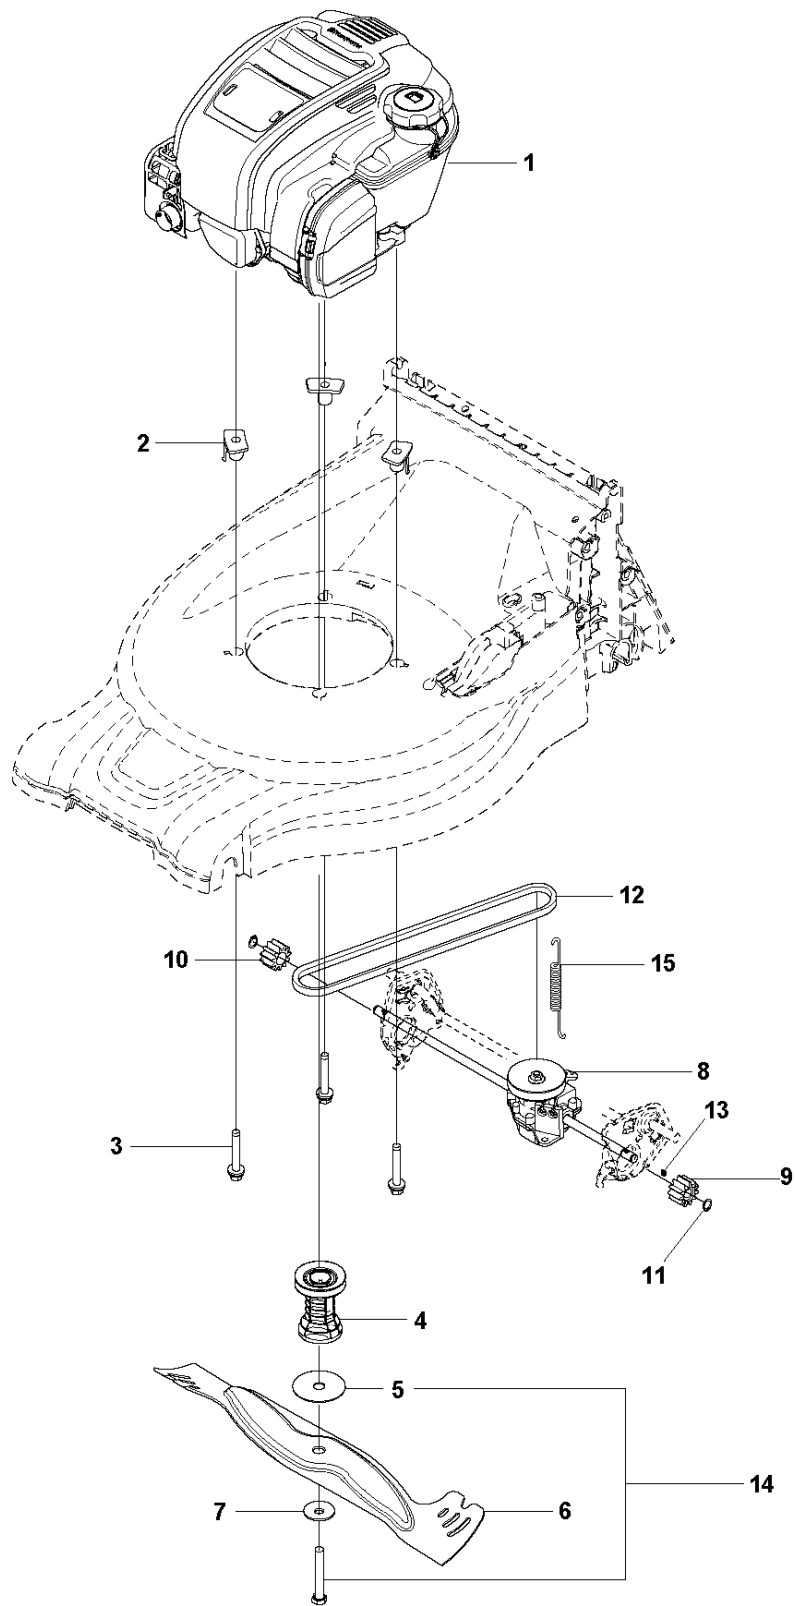

# SPARE PARTS LIST

LAWN MOWERS: CONSUMER  
WALK-BEHINDS

LC253 S, 967069301, 2016-11

**D** LC300  
COLLECT PARTS

Спр. №	Код	Описание	Замечание	КОЛ Наб.
1	501 85 66-01	GRASSBAG		1
2	501 71 60-01	BAG FRAME		1
3	588 18 85-02	Передняя ручка 371K		1
4	588 18 84-02	Передняя ручка 371K		1
5	502 43 53-01	SCREW ITXPANT		1

## ENGINE

LC253 S, 967069301, 2016-11

Спр. №	Код	Описание	Замечание	КОЛ	Наб.
1	TBD	TBD	Engine B&S 675Exi (103M020066H1)	1	.
2	578 29 51-01	Втулка		3	
3	578 29 48-01	SCREW EHHFT		3	
4	501 88 51-01	BLADE SUPPORT		1	
5	503 25 94-01	Шайба		1	14
6	579 79 72-10	MOWER BLADE		1	
7	503 33 25-01	Пружина		1	
8	589 69 30-01	TRANSMISSION KIT	Delivered with 4pcs circlips	1	
9	501 86 97-01	PINION		1	
10	501 86 97-02	PINION		1	
11	735 31 14-01	Шайба		2	8
12	589 32 46-01	Ремень приводной 272К 14"		1	
13	582 04 11-01	Гаечка 250PS		2	
14	589 69 26-01	BOLT 0 16X32	Kit with washer	1	
15	582 36 20-01	Пружина		1	

**B** LC300  
HANDLE

Спр. №	Код	Описание	Замечание	КОЛ Наб.
1	589 69 58-01	Рукоятка и тросик		1
2	587 10 17-02	BAIL		1
3	587 10 18-02	BAIL		1
4	587 10 25-03	GRIP		1
5	503 32 09-02	BUSHING		4
6	732 25 16-01	HEXAGON LOCKING NUT		1
7	531 20 80-43	Кронштейн		1
8	582 90 40-01	Соединительная деталь		1
9	579 13 46-01	Проставка		2
10	582 10 53-01	Тросик		1
11	582 10 52-01	Тросик		1
12	587 78 04-01	Шайба		2
13	588 15 73-02	BOLT 0 16X32		2
14	588 15 74-01	Шайба		2
15	731 43 18-01	HEXAGON THIN NUT		2
16	587 23 72-01	KNOB		2
17	506 57 01-04	SCREW EHHFM		2
18	732 21 18-01	LOCK NUT		2
19	734 18 20-51	Шайба		2
22	587 10 27-01	REPL BY 5022615-01		1
23	725 23 68-61	SCREW EHHFT		1