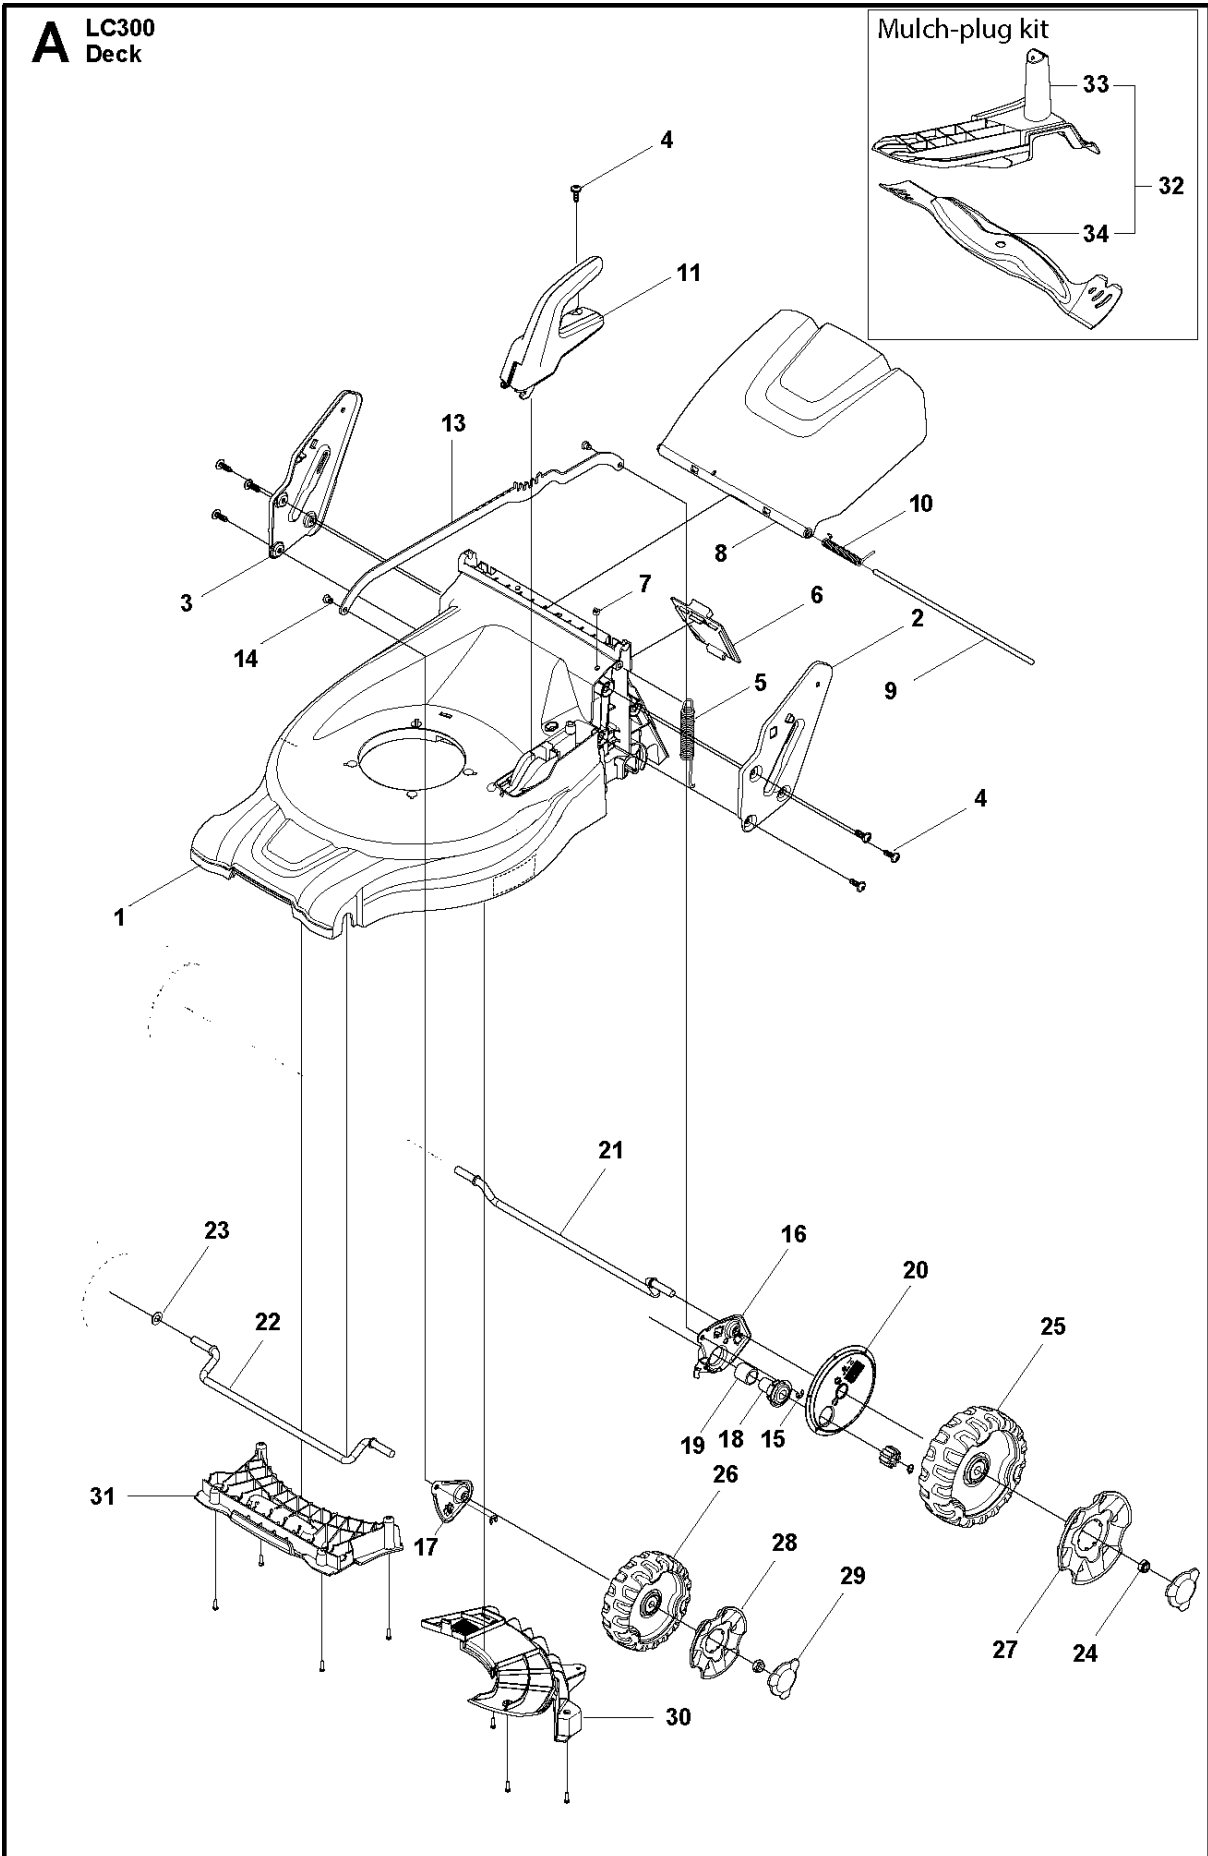

## ENGINE

LC253 S, 967069301, 2016-11

Спр. №	Код	Описание	Замечание	КОЛ	Наб.
1	TBD	TBD	Engine B&S 675Exi (103M020066H1)	1	.
2	578 29 51-01	Втулка		3	
3	578 29 48-01	SCREW EHHFT		3	
4	501 88 51-01	BLADE SUPPORT		1	
5	503 25 94-01	Шайба		1	14
6	579 79 72-10	MOWER BLADE		1	
7	503 33 25-01	Пружина		1	
8	589 69 30-01	TRANSMISSION KIT	Delivered with 4pcs circlips	1	
9	501 86 97-01	PINION		1	
10	501 86 97-02	PINION		1	
11	735 31 14-01	Шайба		2	8
12	589 32 46-01	Ремень приводной 272К 14"		1	
13	582 04 11-01	Гаечка 250PS		2	
14	589 69 26-01	BOLT 0 16X32	Kit with washer	1	
15	582 36 20-01	Пружина		1	

**B** LC300  
HANDLE

Спр. №	Код	Описание	Замечание	КОЛ Наб.
1	589 69 58-01	Рукоятка и тросик		1
2	587 10 17-02	BAIL		1
3	587 10 18-02	BAIL		1
4	587 10 25-03	GRIP		1
5	503 32 09-02	BUSHING		4
6	732 25 16-01	HEXAGON LOCKING NUT		1
7	531 20 80-43	Кронштейн		1
8	582 90 40-01	Соединительная деталь		1
9	579 13 46-01	Проставка		2
10	582 10 53-01	Тросик		1
11	582 10 52-01	Тросик		1
12	587 78 04-01	Шайба		2
13	588 15 73-02	BOLT 0 16X32		2
14	588 15 74-01	Шайба		2
15	731 43 18-01	HEXAGON THIN NUT		2
16	587 23 72-01	KNOB		2
17	506 57 01-04	SCREW EHHFM		2
18	732 21 18-01	LOCK NUT		2
19	734 18 20-51	Шайба		2
22	587 10 27-01	REPL BY 5022615-01		1
23	725 23 68-61	SCREW EHHFT		1