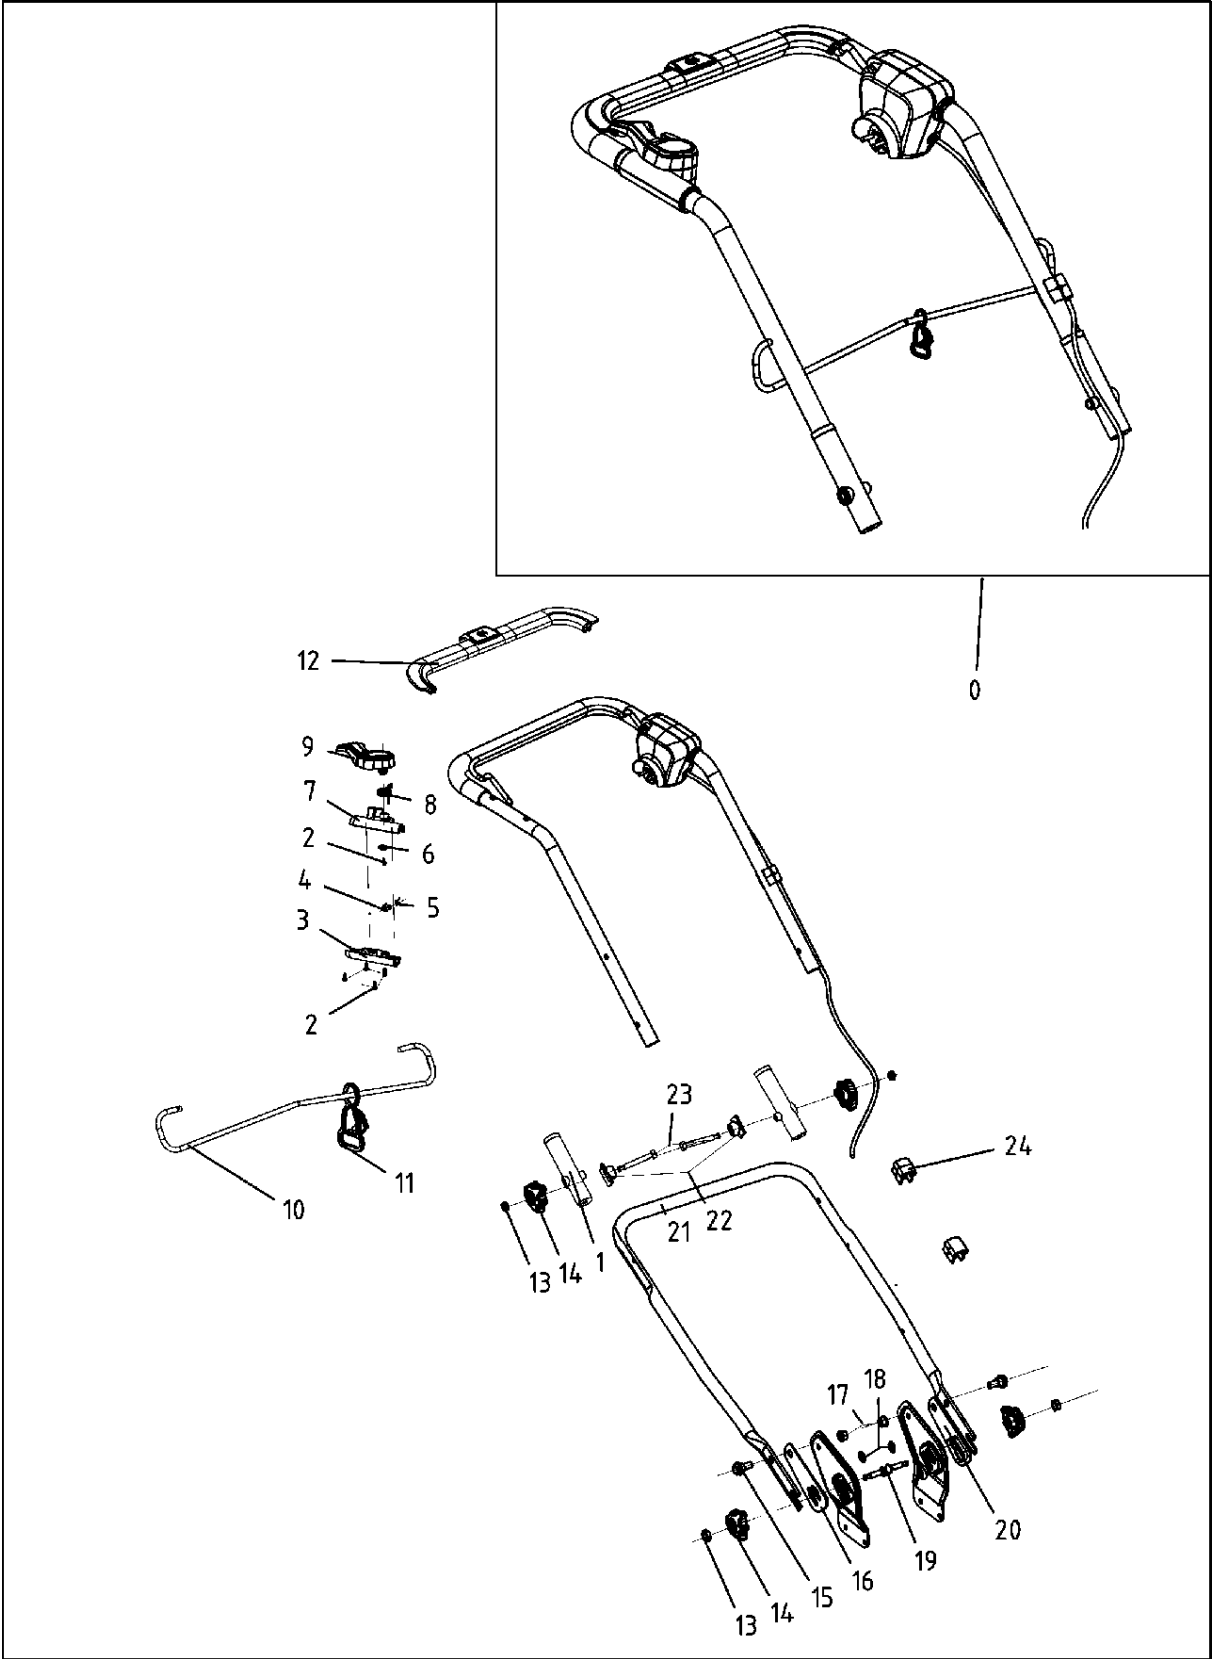

SPARE PARTS LIST

LAWN MOWERS: CONSUMER
WALK-BEHINDS

LC141C, 967099301, 2016-10

BAGGER

LC141C, 967099301, 2016-10

Спр. №	Код	Описание	Замечание	КОЛ Наб.
1	587 58 63-01	GRASSBAG		1
2	587 58 60-01	КРЫШКА		1
3	587 91 18-01	Кронштейн		1
4	587 91 21-01	SCREW		2
5	587 58 61-01	Передняя ручка 371К		1
6	587 91 23-01	SCREW		1

Спр. №	Код	Описание	Замечание	КОЛ Наб.
1	579 68 41-01	BOLT 0 16X32		4
2	579 68 42-01	Шайба		4
3	579 68 60-01	Шайба		4
4	589 79 42-01	SCREW		10
5	589 79 43-01	CANISTER		1
6	587 91 33-01	HEXAGON NUT		4
7	589 79 96-01	Ремень приводной 272К 14"		1
8	589 79 46-01	Игольчатый подшипник		2
9	589 79 47-01	BELT COVER		1
10	589 79 48-01	Пружина		2
11	589 79 49-01	Тяга		1
12	589 79 50-01	Шайба		2
13	579 68 55-01	SCREW		6
14	589 79 78-01	FIXING PLATE		2
15	589 79 79-01	Пружина		2
16	589 79 80-01	Шайба		2
17	579 68 55-01	SCREW		4
18	589 79 82-01	WASHER		4
19	589 79 83-01	FIXING PLATE		1
20	589 79 84-01	Игольчатый подшипник		1
21	579 68 57-01	Пластина		1
22	589 79 85-01	Шайба		1
23	579 68 55-01	SCREW		2
24	589 79 87-01	INDUCTOR		1
25	589 79 90-01	CONTROL		1
26	589 79 88-01	Конденсатор		1
27	589 79 91-01	CONNECTING BOX		1
28	589 79 92-01	Шкив		1
29	589 79 93-01	Ремонтный блок		1
30	589 79 94-01	КРЫШКА		1
31	579 68 58-01	Гайка		4