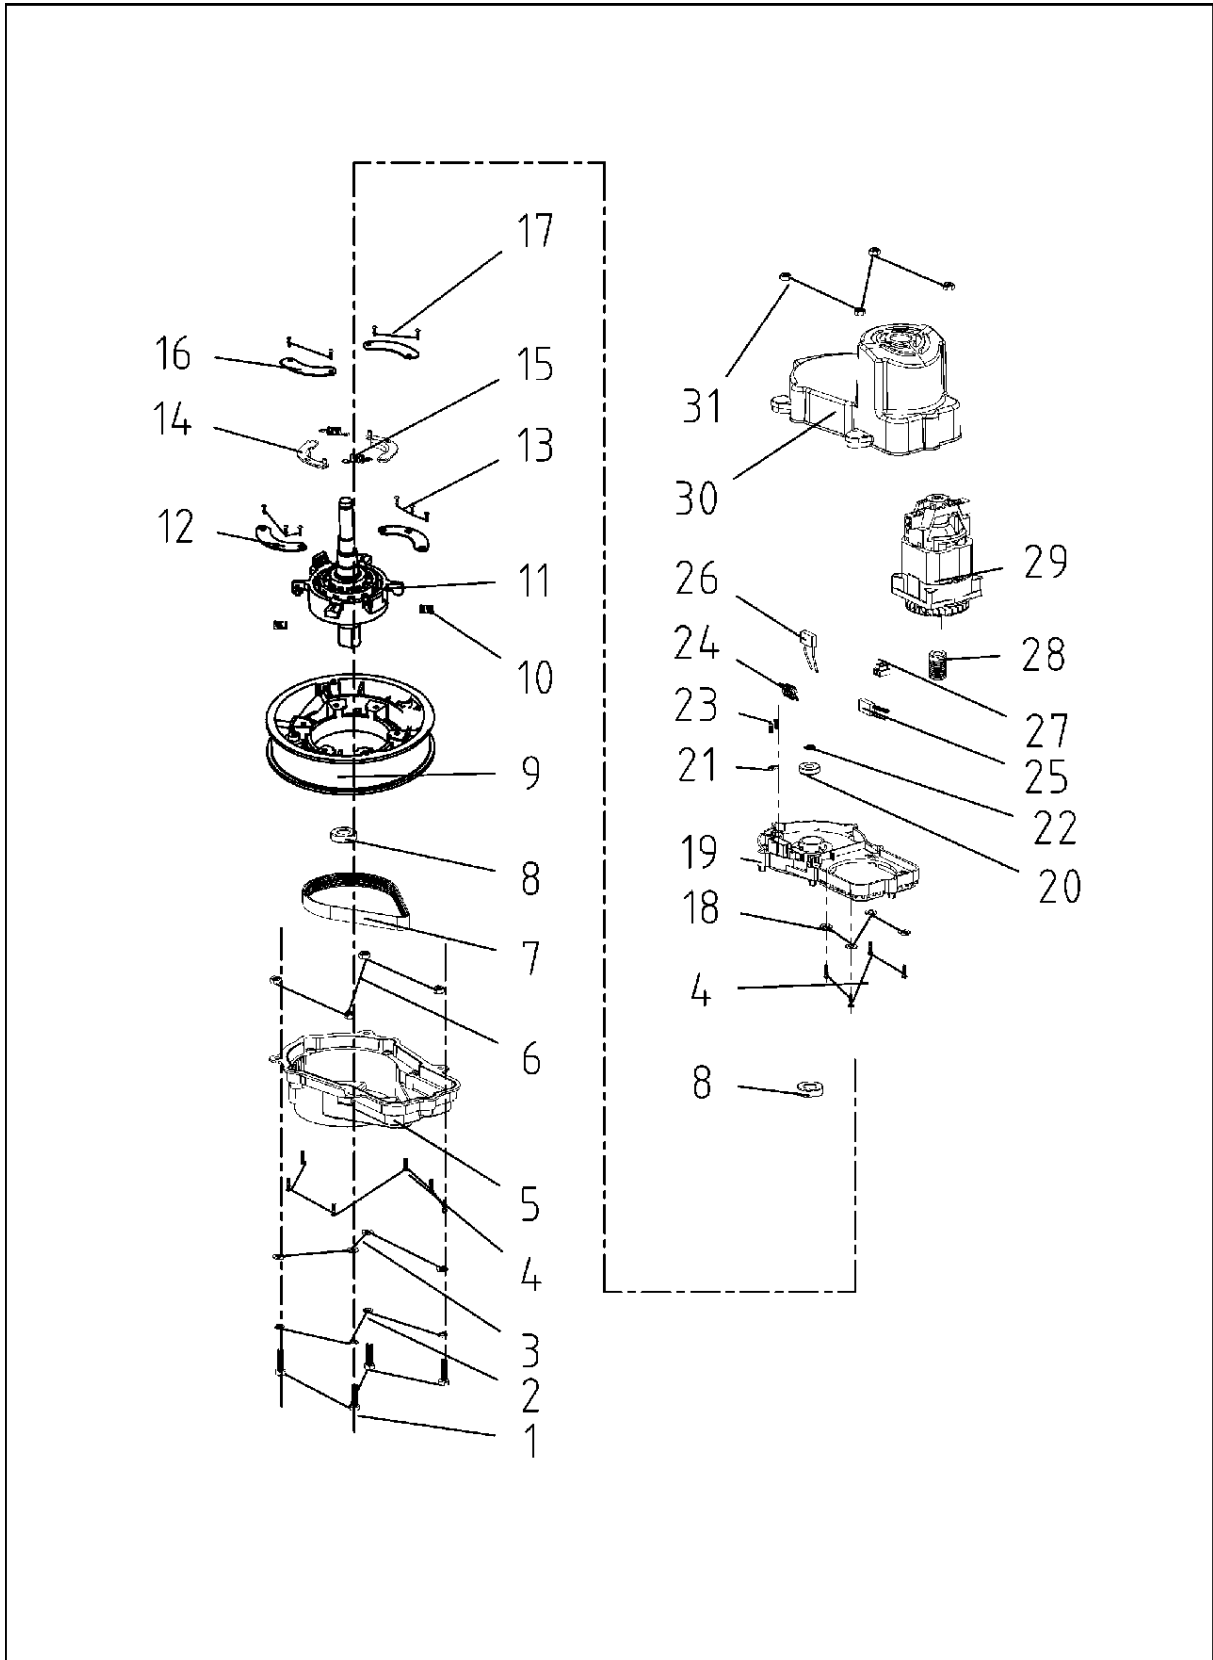

SPARE PARTS LIST

LAWN MOWERS: CONSUMER
WALK-BEHINDS

LC141C, 967099301, 2016-10

BAGGER

LC141C, 967099301, 2016-10

Спр. №	Код	Описание	Замечание	КОЛ Наб.
1	587 58 63-01	GRASSBAG		1
2	587 58 60-01	КРЫШКА		1
3	587 91 18-01	Кронштейн		1
4	587 91 21-01	SCREW		2
5	587 58 61-01	Передняя ручка 371К		1
6	587 91 23-01	SCREW		1

Спр. №	Код	Описание	Замечание	КОЛ Наб.
1	579 68 41-01	BOLT 0 16X32		4
2	579 68 42-01	Шайба		4
3	579 68 60-01	Шайба		4
4	589 79 42-01	SCREW		10
5	589 79 43-01	CANISTER		1
6	587 91 33-01	HEXAGON NUT		4
7	589 79 96-01	Ремень приводной 272К 14"		1
8	589 79 46-01	Игольчатый подшипник		2
9	589 79 47-01	BELT COVER		1
10	589 79 48-01	Пружина		2
11	589 79 49-01	Тяга		1
12	589 79 50-01	Шайба		2
13	579 68 55-01	SCREW		6
14	589 79 78-01	FIXING PLATE		2
15	589 79 79-01	Пружина		2
16	589 79 80-01	Шайба		2
17	579 68 55-01	SCREW		4
18	589 79 82-01	WASHER		4
19	589 79 83-01	FIXING PLATE		1
20	589 79 84-01	Игольчатый подшипник		1
21	579 68 57-01	Пластина		1
22	589 79 85-01	Шайба		1
23	579 68 55-01	SCREW		2
24	589 79 87-01	INDUCTOR		1
25	589 79 90-01	CONTROL		1
26	589 79 88-01	Конденсатор		1
27	589 79 91-01	CONNECTING BOX		1
28	589 79 92-01	Шкив		1
29	589 79 93-01	Ремонтный блок		1
30	589 79 94-01	КРЫШКА		1
31	579 68 58-01	Гайка		4