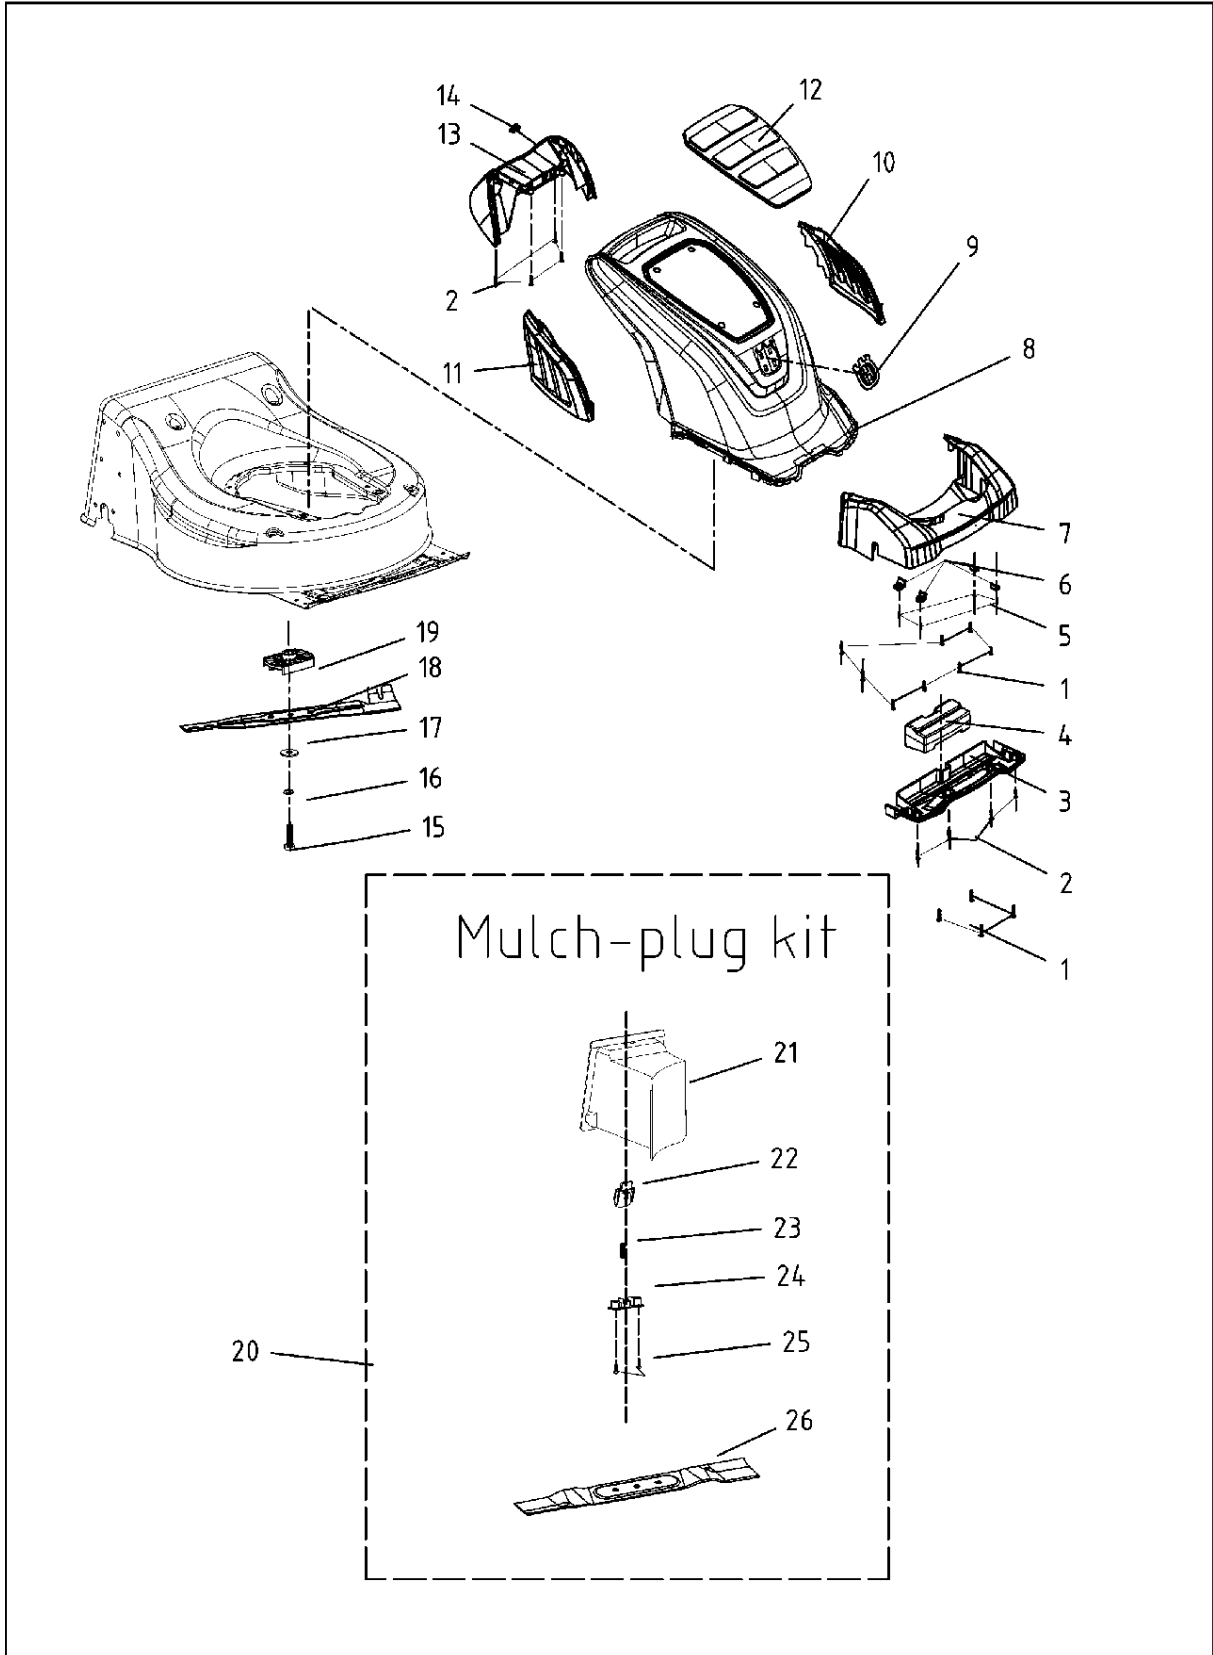

SPARE PARTS LIST

LAWN MOWERS: CONSUMER
WALK-BEHINDS

LC141C, 967099301, 2016-10

BAGGER

LC141C, 967099301, 2016-10

Спр. №	Код	Описание	Замечание	КОЛ Наб.
1	587 58 63-01	GRASSBAG		1
2	587 58 60-01	КРЫШКА		1
3	587 91 18-01	Кронштейн		1
4	587 91 21-01	SCREW		2
5	587 58 61-01	Передняя ручка 371К		1
6	587 91 23-01	SCREW		1

Спр. №	Код	Описание	Замечание	КОЛ Наб.
1	579 68 41-01	BOLT 0 16X32		4
2	579 68 42-01	Шайба		4
3	579 68 60-01	Шайба		4
4	589 79 42-01	SCREW		10
5	589 79 43-01	CANISTER		1
6	587 91 33-01	HEXAGON NUT		4
7	589 79 96-01	Ремень приводной 272К 14"		1
8	589 79 46-01	Игольчатый подшипник		2
9	589 79 47-01	BELT COVER		1
10	589 79 48-01	Пружина		2
11	589 79 49-01	Тяга		1
12	589 79 50-01	Шайба		2
13	579 68 55-01	SCREW		6
14	589 79 78-01	FIXING PLATE		2
15	589 79 79-01	Пружина		2
16	589 79 80-01	Шайба		2
17	579 68 55-01	SCREW		4
18	589 79 82-01	WASHER		4
19	589 79 83-01	FIXING PLATE		1
20	589 79 84-01	Игольчатый подшипник		1
21	579 68 57-01	Пластина		1
22	589 79 85-01	Шайба		1
23	579 68 55-01	SCREW		2
24	589 79 87-01	INDUCTOR		1
25	589 79 90-01	CONTROL		1
26	589 79 88-01	Конденсатор		1
27	589 79 91-01	CONNECTING BOX		1
28	589 79 92-01	Шкив		1
29	589 79 93-01	Ремонтный блок		1
30	589 79 94-01	КРЫШКА		1
31	579 68 58-01	Гайка		4