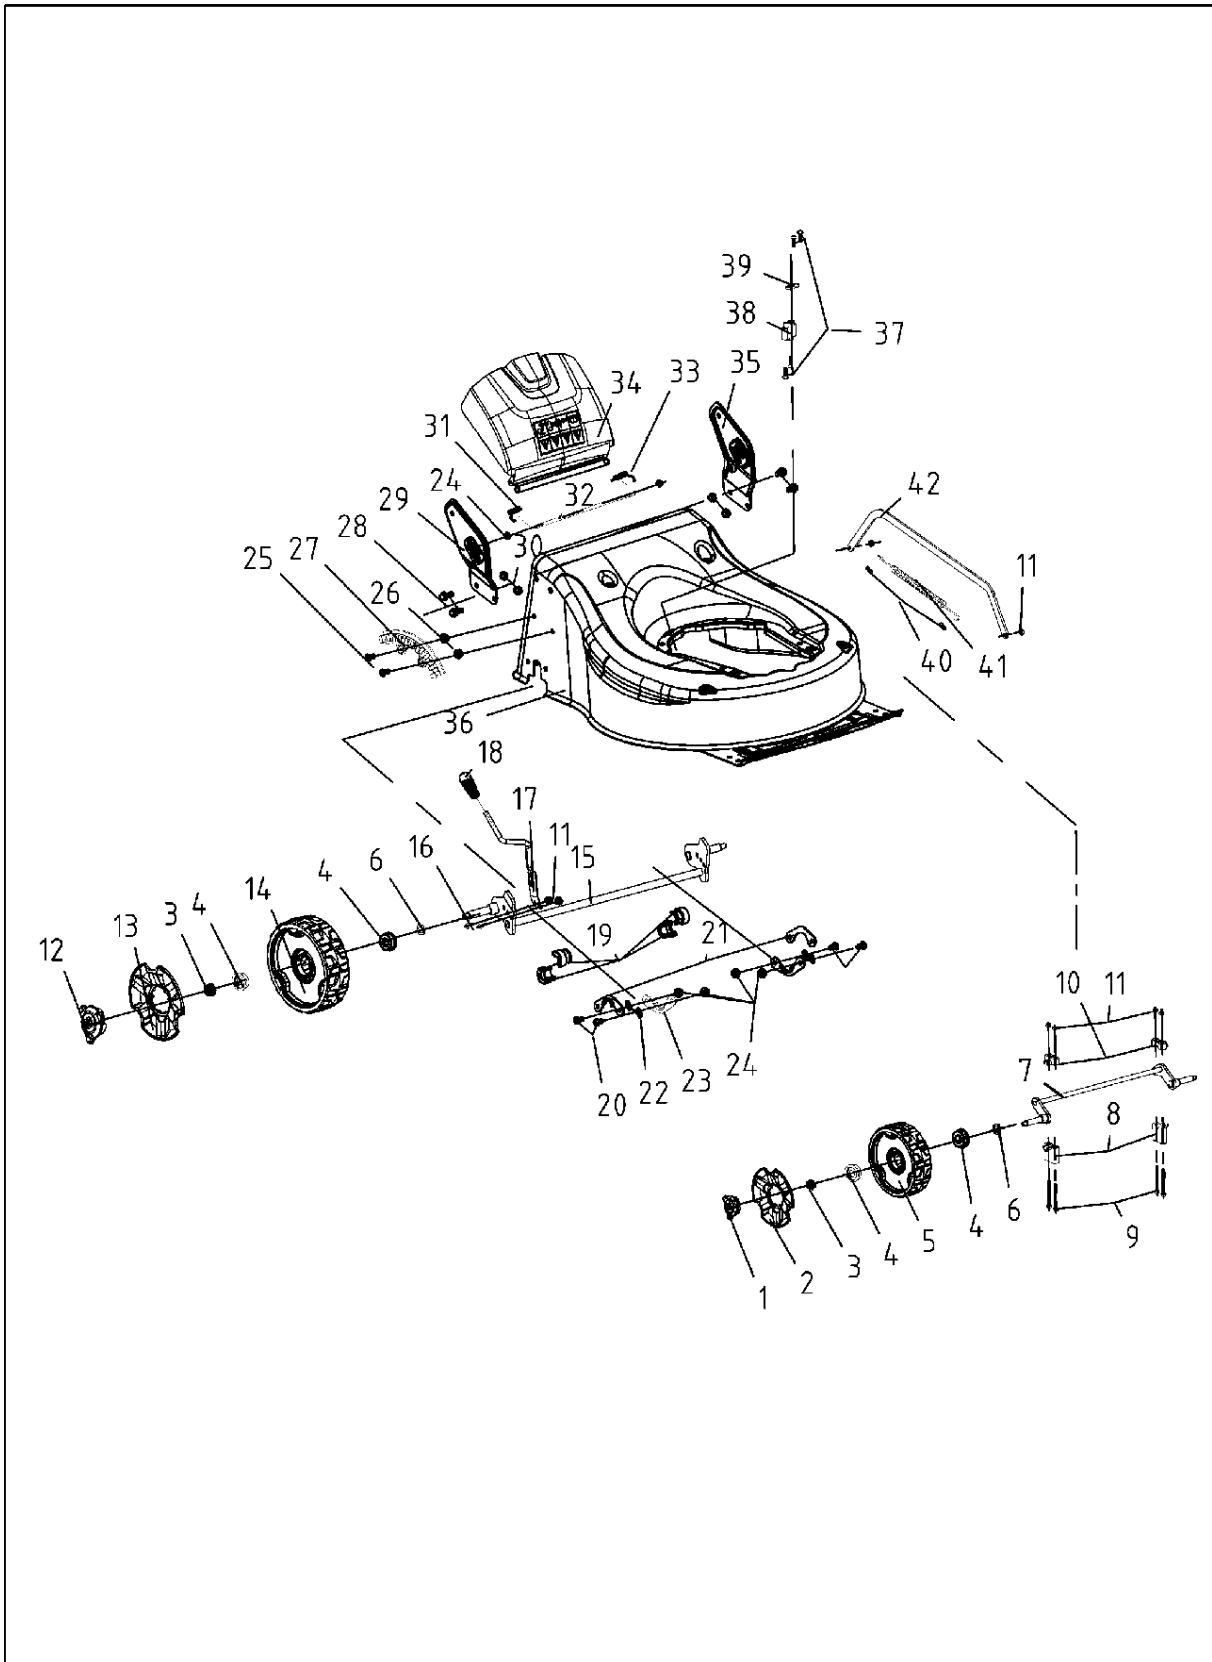

Спр. №	Код	Описание	Замечание	КОЛ Наб.
1	587 58 50-01	WHEEL COVER		2
2	501 49 15-01	КРЫШКА		2
3	587 91 35-01	LOCKING BOLT		4
4	587 91 29-01	Игольчатый подшипник		8
5	501 49 16-01	WHEEL		2
6	587 91 46-01	Шайба		4
7	579 68 48-01	FRONT AXLE ASSY		1
8	579 68 47-01	Пластина крепления ножа		2
9	579 68 46-01	BOLT 0 16X32		4
10	579 68 49-01	Пластина крепления ножа		2
11	587 91 31-01	LOCKING BOLT		8
12	587 58 51-01	WHEEL COVER		2
13	587 58 53-01	WHEEL COVER		2
14	587 91 80-01	Колесо		2
15	579 68 50-01	REAR AXLE ASSY		1
16	587 91 27-01	Шайба		2
17	502 50 27-01	Рукоятка и тросик		1
18	587 58 57-01	KNOB		1
19	587 91 79-01	КРЫШКА		4
20	587 91 26-01	SCREW		4
21	587 99 24-01	FIXING PLATE		2
22	587 99 25-01	Сальник		4
23	587 91 09-01	FIXING PLATE		2
24	587 91 34-01	LOCK NUT		6
25	579 68 51-01	BOLT 0 16X32		2
26	579 68 52-01	Гайка		2
27	587 90 99-01	SEGMENT		1
28	587 91 39-01	BOLT 0 16X32		4
29	501 05 44-01	Кронштейн		1
30	579 68 79-01	Гайка		4
31	587 91 51-01	Пружина		1
32	502 23 10-01	ROD		1
33	587 91 50-01	Кронштейн		1
34	589 79 41-01	FLAP		1
35	589 77 94-01	Кронштейн		1
36	579 68 54-01	DECK		1
37	579 68 55-01	SCREW		4
38	579 68 56-01	Кронштейн		1
39	579 68 57-01	Пластина		1
40	587 91 58-01	TUBING		1
41	587 91 49-01	Пружина		1
42	579 68 53-01	Шатун 225H		1