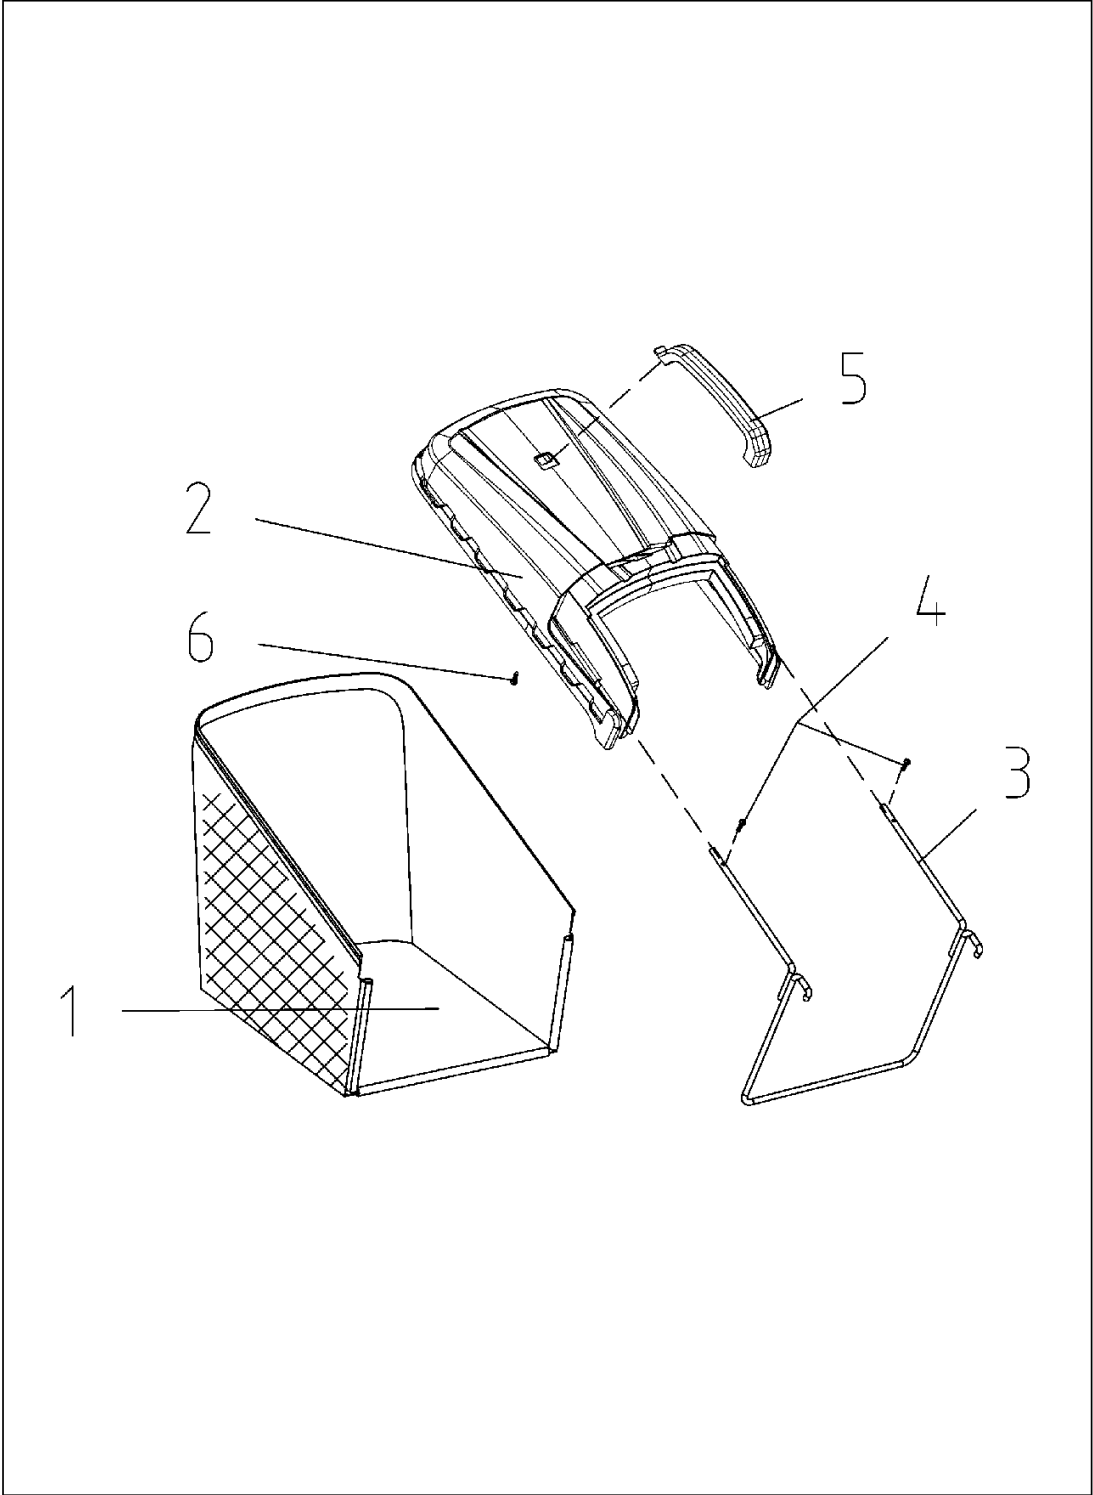

SPARE PARTS LIST

LAWN MOWERS: CONSUMER
WALK-BEHINDS

LC141C, 967099301, 2016-10

BAGGER

LC141C, 967099301, 2016-10

Спр. №	Код	Описание	Замечание	КОЛ Наб.
1	587 58 63-01	GRASSBAG		1
2	587 58 60-01	КРЫШКА		1
3	587 91 18-01	Кронштейн		1
4	587 91 21-01	SCREW		2
5	587 58 61-01	Передняя ручка 371К		1
6	587 91 23-01	SCREW		1

Спр. №	Код	Описание	Замечание	КОЛ Наб.
0	590 29 73-01	HANDLE KIT		1
1	582 89 67-01	КРЫШКА		2 0
2	579 68 67-01	SCREW		5 0
3	582 89 58-01	КРЫШКА		1 0
4	582 89 68-01	STARTING SOLENOID		1 0
5	589 79 25-01	Пружина		1 0
6	579 68 65-01	Шайба		1 0
7	582 89 57-01	КРЫШКА		1 0
8	579 68 88-01	Пружина		1 0
9	501 49 04-01	КРЫШКА		1 0
10	589 78 03-01	BAIL		1 0
11	582 89 63-01	CABLE GUIDE		1 0
12	582 89 56-01	GRIP		1 0
13	587 91 33-01	HEXAGON NUT		4
14	587 58 58-01	KNOB		4
15	502 42 99-01	BOLT 0 16X32		2
16	501 05 56-01	Пластина		1
17	587 91 35-01	LOCKING BOLT		2
18	502 25 87-01	Кольцо		2
19	502 25 99-01	BOLT 0 16X32		2
20	501 05 55-01	Пластина		1
21	589 77 95-01	Передняя ручка 371K		1
22	589 79 95-01	FIXING PLATE		2
23	589 78 00-01	BOLT 0 16X32		2
24	501 05 57-01	HOLDER		2