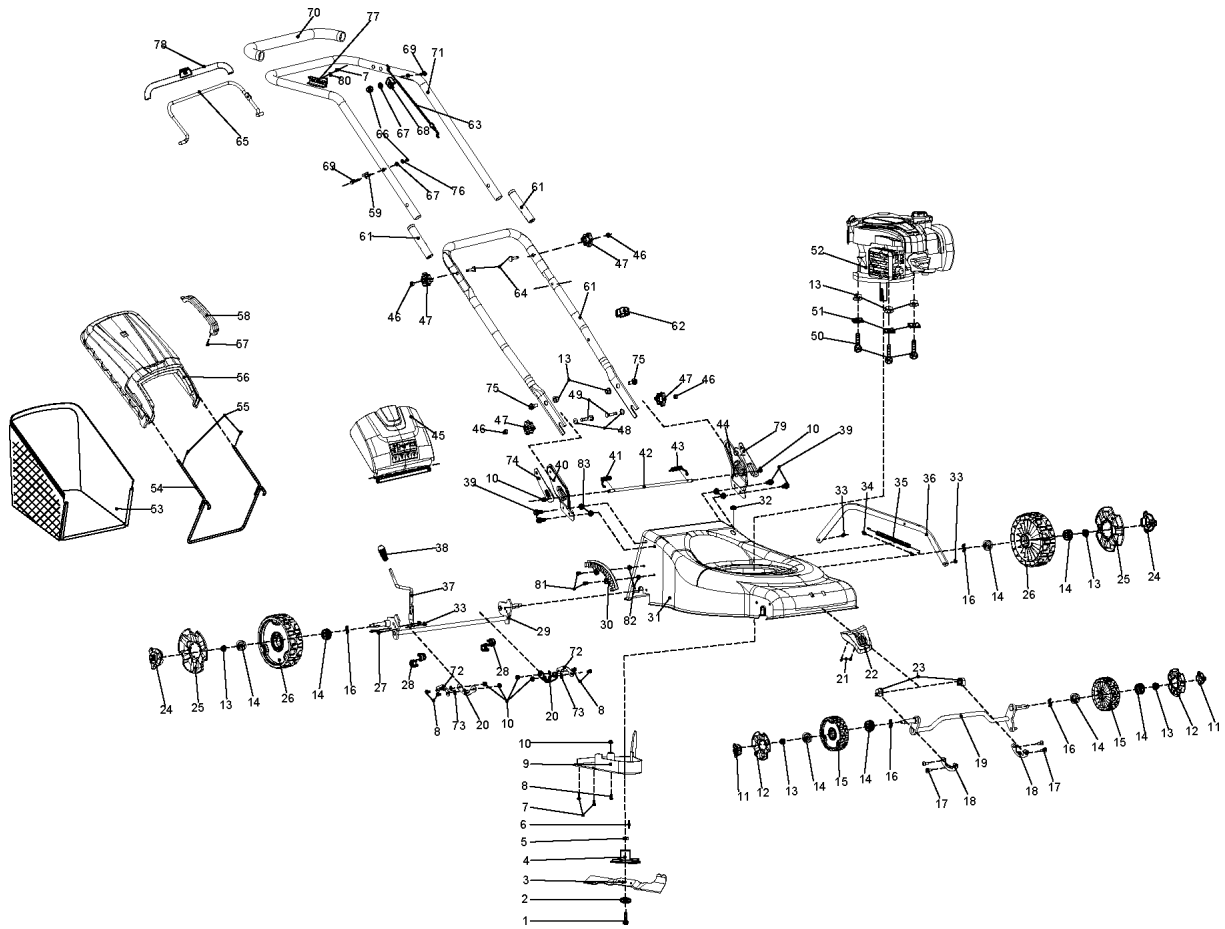

# SPARE PARTS LIST

LAWN MOWERS: CONSUMER  
WALK-BEHINDS

LC140, 967320001, 2015-01

Спр. №	Код	Описание	Замечание	КОЛ Наб.
1	587 91 38-01	LOCKING BOLT		1
2	587 91 07-01	Шайба		1
3	587 38 63-10	MOWER BLADE		1
4	587 91 12-01	BLADE SUPPORT		1
5	587 91 54-01	BUSH		1
6	587 91 53-01	Плоский контакт		1
7	587 91 22-01	SCREW		3
8	587 91 26-01	SCREW		5
9	587 90 98-01	КРЫШКА		1
10	587 91 34-01	LOCK NUT		7
11	587 58 50-01	WHEEL COVER		2
12	587 58 52-01	WHEEL COVER		2
13	587 91 35-01	LOCKING BOLT		7
14	587 91 29-01	Игольчатый подшипник		8
15	587 58 54-01	Колесо		2
16	587 91 46-01	Шайба		4
17	587 91 25-01	SCREW		4
18	587 91 10-01	FIXING PLATE		2
19	587 91 15-01	AXLE		1
20	587 91 09-01	FIXING PLATE		2
21	587 91 24-01	SCREW		2
22	587 58 49-01	FRONT COVER		1
23	587 90 97-01	LOCKING RING		2
24	587 58 51-01	WHEEL COVER		2
25	587 58 53-01	WHEEL COVER		2
26	587 91 80-01	Колесо		2
27	587 91 27-01	Шайба		2
28	587 91 79-01	КРЫШКА		4
29	587 91 81-01	AXLE		1
30	587 90 99-01	SEGMENT		1
31	587 90 88-01	Пластина		1
32	587 99 23-01	Заглушка		1
33	587 91 31-01	LOCKING BOLT		4
34	587 91 58-01	TUBING		2
35	587 91 49-01	Пружина		1
36	502 23 06-01	Шатун 225H		1
37	502 50 27-01	Рукоятка и тросик		1
38	587 58 57-01	KNOB		1
39	587 91 39-01	BOLT 0 16X32		4
40	501 05 44-01	Кронштейн		1
41	587 91 51-01	Пружина		1
42	502 23 10-01	ROD		1
43	587 91 50-01	Кронштейн		1
44	501 05 47-01	Кронштейн		1
45	587 58 59-01	FLAP		1
46	587 91 33-01	HEXAGON NUT		4
47	587 58 58-01	KNOB		4
48	502 25 87-01	Кольцо		2
49	502 25 99-01	BOLT 0 16X32		2
50	587 91 37-01	BOLT 0 16X32		3
51	587 91 11-01	Прокладка		3
52	587 91 61-01	Продукция		1
53	587 58 63-01	GRASSBAG		1
54	587 91 18-01	Кронштейн		1
55	587 91 21-01	SCREW		2
56	587 58 60-01	КРЫШКА		1
57	587 91 23-01	SCREW		1
58	587 58 61-01	Передняя ручка 371K		1
59	502 27 58-01	Отпускной крючок к рулет.		1
60	502 27 59-01	Передняя ручка 371K		1
61	501 05 54-01	КРЫШКА		2
62	501 05 57-01	HOLDER		2
63	502 40 18-01	Провод		1
64	502 40 21-01	BOLT 0 16X32		2