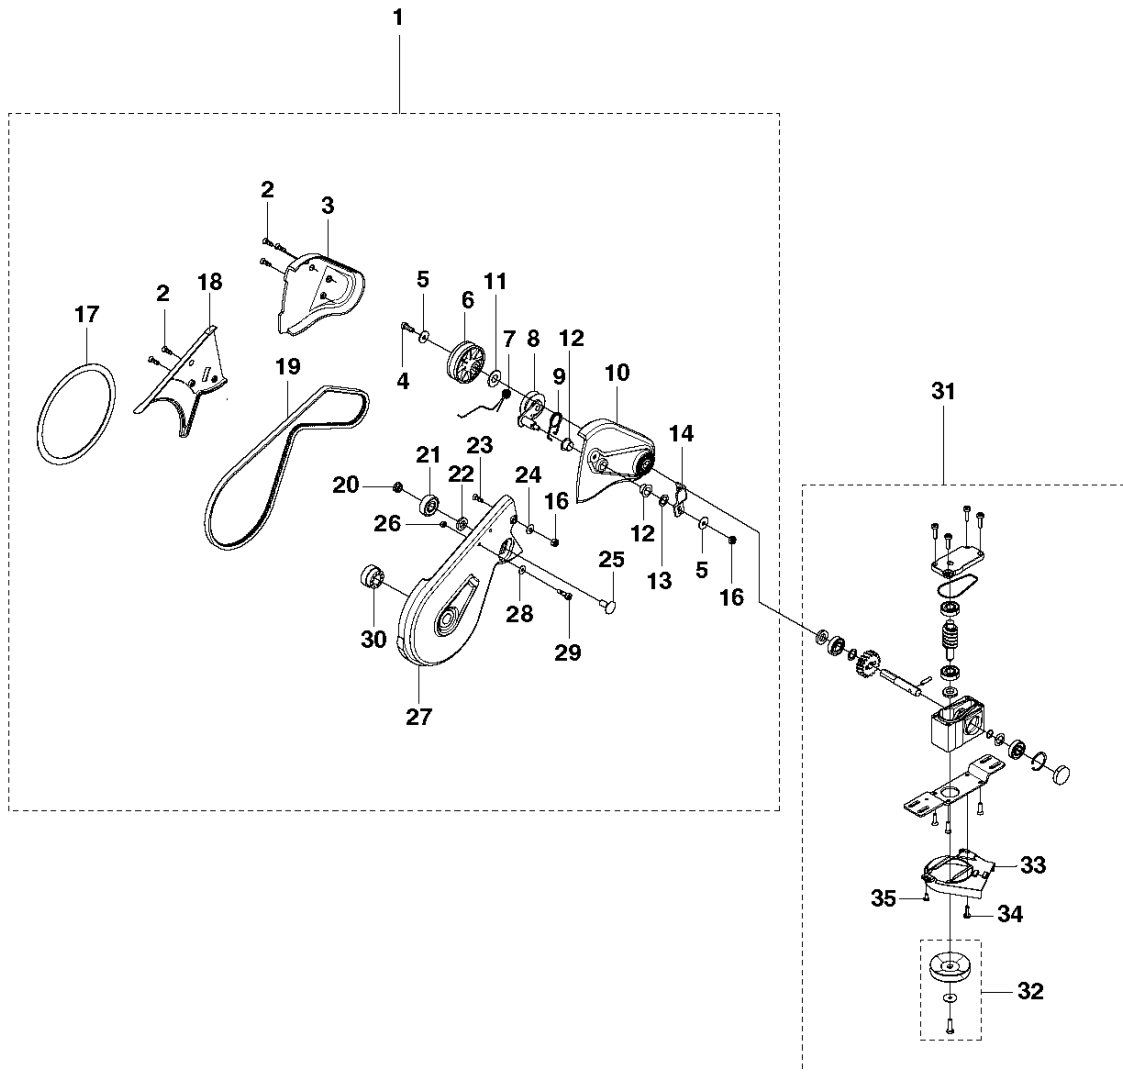

B GEAR
Mulch

GEAR BOX

LB448 S, 967622101, 2016-01

Спр. №	Код	Описание	Замечание	КОЛ Наб.	
1	585 19 26-01	TRANSMISSION KIT			
2	578 97 60-01	SCREW ITXPANTT		5	1
3	578 26 55-02	КРЫШКА		1	1
4	504 45 67-01	SCREW IHSCM		1	1
5	734 18 13-51	Шайба		2	1
6	587 23 54-01	Шкив		1	1
7	502 88 03-01	Пружина		1	1
8	503 32 30-02	PULLEY ASSY		1	1
9	503 32 66-01	Пружина		1	1
10	578 34 28-02	HOUSING ASSY		1	1
11	504 45 73-01	Шайба		1	1
12	503 27 71-01	BUSHING		2	1
13	504 46 08-01	Шайба		1	1
14	578 89 91-01	Привод дросселя		1	1
16	732 25 16-01	HEXAGON LOCKING NUT		2	1
17	578 26 56-01	SEALING RING		1	1
18	578 26 54-02	КРЫШКА		1	1
19	580 79 40-01	VARIATOR BELT	Kit: 5254799-01 (Belt with shell)	1	1
20	503 31 76-01	BARREL NUT		1	1
21	738 22 01-19	Съемник подшипника	6201-2RS1	1	1
22	504 46 06-01	Шайба		1	1
23	725 63 69-51	SCREW IHCSFM		1	1
24	503 32 40-01	Пружина		1	1
25	727 64 51-51	SCREW		1	1
26	732 25 14-01	HEXAGON LOCKING NUT		1	1
27	578 26 52-02	Корпус пружины		1	1
28	504 45 60-01	WASHER, 5X13X1		1	1
29	504 46 19-01	SCREW IHSCM		1	1
30	503 32 44-01	BUSHING		1	1
31	503 32 81-05	WORM GEAR ASSY		1	
32	585 51 44-02	PULLEY KIT	For wormgear 5033281-03/-04/-05	1	31
33	522 54 63-01	Крышка компл.		1	31
34	504 46 70-01	SCREW ITXPANM		1	31
35	522 63 56-01	SCREW ITXPANM		1	31