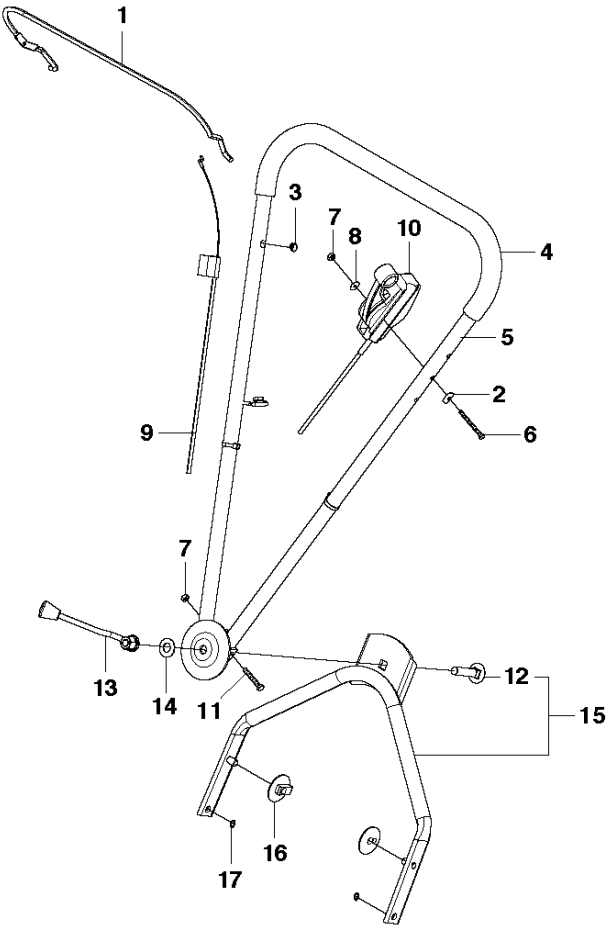

C LB 448S
HANDLE

Спр. №	Код	Описание	Замечание	КОЛ Наб.
1	579 15 91-02	BAIL ARM ASSY		1
2	531 20 49-61	Шайба		1
3	503 32 09-01	BUSHING		1
4	576 64 19-01	HANDLE GRIP		1
5	502 90 74-04	Рукоятка и тросик		1
6	725 23 81-51	SCREW EHHM		1
7	732 25 16-01	HEXAGON LOCKING NUT		2
8	504 45 99-01	Шайба		1
9	585 40 20-04	Провод		1
10	579 14 37-02	CONTROL		1
11	725 23 78-71	SCREW EHHM		1
12	727 65 43-51	SCREW RSQM		1 15
13	503 29 83-01	LEVER ASSY		1
14	504 45 73-01	Шайба		1
15	503 28 43-02	Рукоятка и тросик		1
16	504 46 45-02	ADJUSTMENT WHEEL		2
17	735 31 12-00	Шайба		2