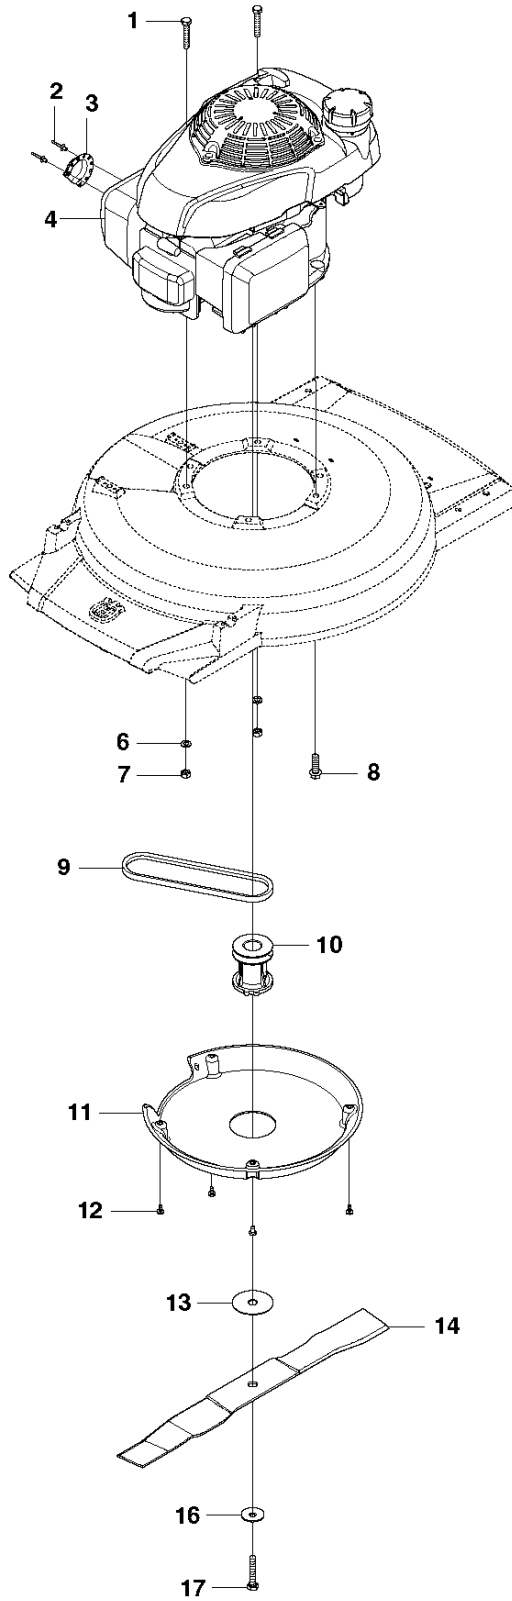

# SPARE PARTS LIST

LAWN MOWERS: CONSUMER  
WALK-BEHINDS

LB448 S, 967622101, 2016-01

**D** LB 448S  
ENGINE

## ENGINE

LB448 S, 967622101, 2016-01

Спр. №	Код	Описание	Замечание	КОЛ	Наб.
1	725 24 61-51	SCREW EHHM		2	
2	722 78 39-02	BLIND RIVET		2	1
3	502 88 05-01	DEFLECTOR		1	1
4	.	TBD	GCV160 A0 S4-HB-SD	1	1
6	734 11 64-01	Шайба		2	
7	732 21 18-01	LOCK NUT		2	
8	502 88 29-01	SCREW		1	
9	502 94 53-01	Ремень приводной 272К 14"	Kit: 5254800-01 (Belt with shell)	1	
10	588 82 40-01	BLADE SUPPORT		1	
11	586 94 41-01	BELT COVER		1	
12	502 43 52-01	SCREW ITXPANTT		4	11
13	503 25 94-01	Шайба		1	
14	502 88 13-10	MOWER BLADE		1	
16	503 33 25-01	Пружина		1	
17	504 45 64-02	SCREW EHHI		1	
18	585 83 52-06	Наклейка		1	

**C** LB 448S  
HANDLE

Спр. №	Код	Описание	Замечание	КОЛ Наб.
1	579 15 91-02	BAIL ARM ASSY		1
2	531 20 49-61	Шайба		1
3	503 32 09-01	BUSHING		1
4	576 64 19-01	HANDLE GRIP		1
5	502 90 74-04	Рукоятка и тросик		1
6	725 23 81-51	SCREW EHHM		1
7	732 25 16-01	HEXAGON LOCKING NUT		2
8	504 45 99-01	Шайба		1
9	585 40 20-04	Провод		1
10	579 14 37-02	CONTROL		1
11	725 23 78-71	SCREW EHHM		1
12	727 65 43-51	SCREW RSQM		1 15
13	503 29 83-01	LEVER ASSY		1
14	504 45 73-01	Шайба		1
15	503 28 43-02	Рукоятка и тросик		1
16	504 46 45-02	ADJUSTMENT WHEEL		2
17	735 31 12-00	Шайба		2