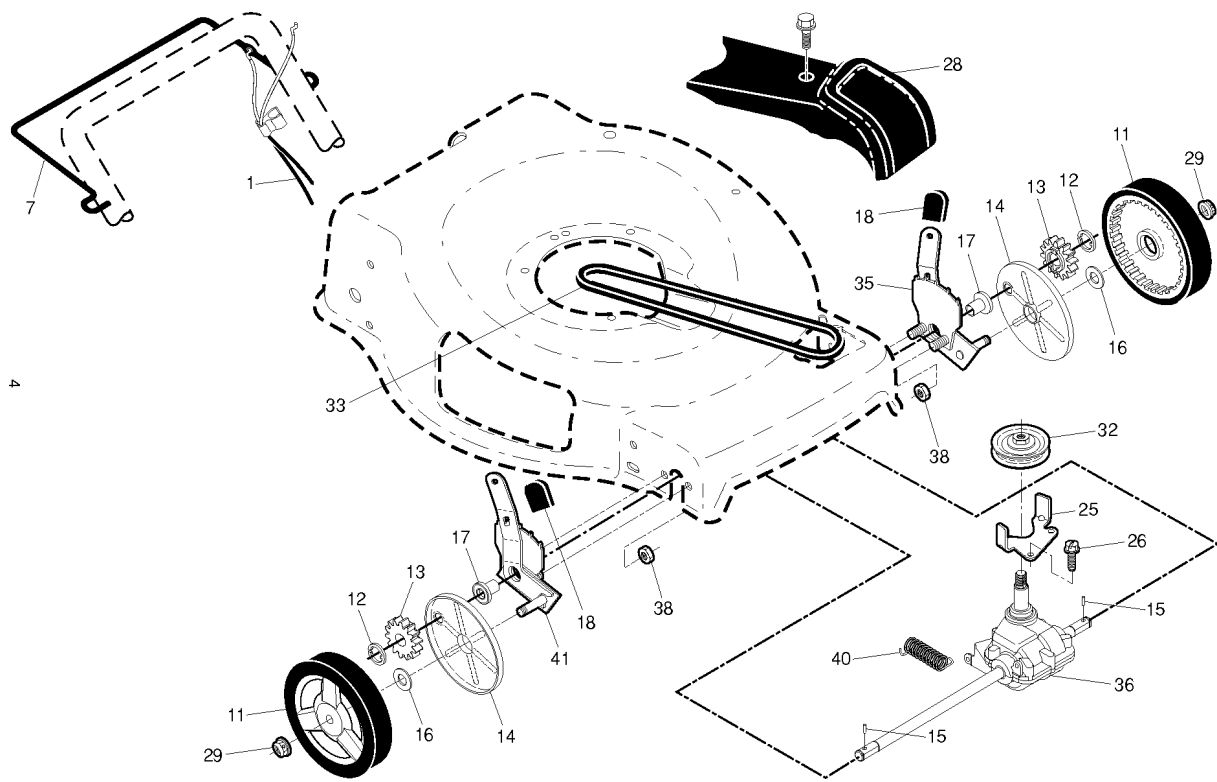

SPARE PARTS LIST

LAWN MOWERS: CONSUMER
WALK-BEHINDS

LB 155S, 96121002701, 2014-09

DRIVE

LB 155S, 96121002701, 2014-09

Спр. №	Код	Описание	Замечание	КОЛ Наб.
1	585 04 07-01	Провод		1
7	585 12 31-02	BAIL		1
11	532 41 10-81	Колесо		1
12	812 00 00-58	E-CLIP		1
13	532 40 38-49	PINION		1
14	581 84 04-01	Защита от пыли		1
15	532 40 48-45	PAWL, DRIVE		1
16	532 06 77-25	Шайба		1
18	532 70 10-37	KNOB		1
25	532 43 17-11	Кронштейн		1
26	532 16 34-09	SCREW		1
28	581 83 90-01	КРЫШКА		1
29	532 40 91-48	Гайка		1
32	532 44 32-62	Шкив		1
33	532 19 68-53	Ремень приводной 272К 14"		1
35	581 49 79-07	Винт		1
36	532 42 47-41	GEARBOX		1
38	532 19 17-30	Гайка		1
40	532 40 65-58	Пружина		1
41	581 49 79-08	Винт		1