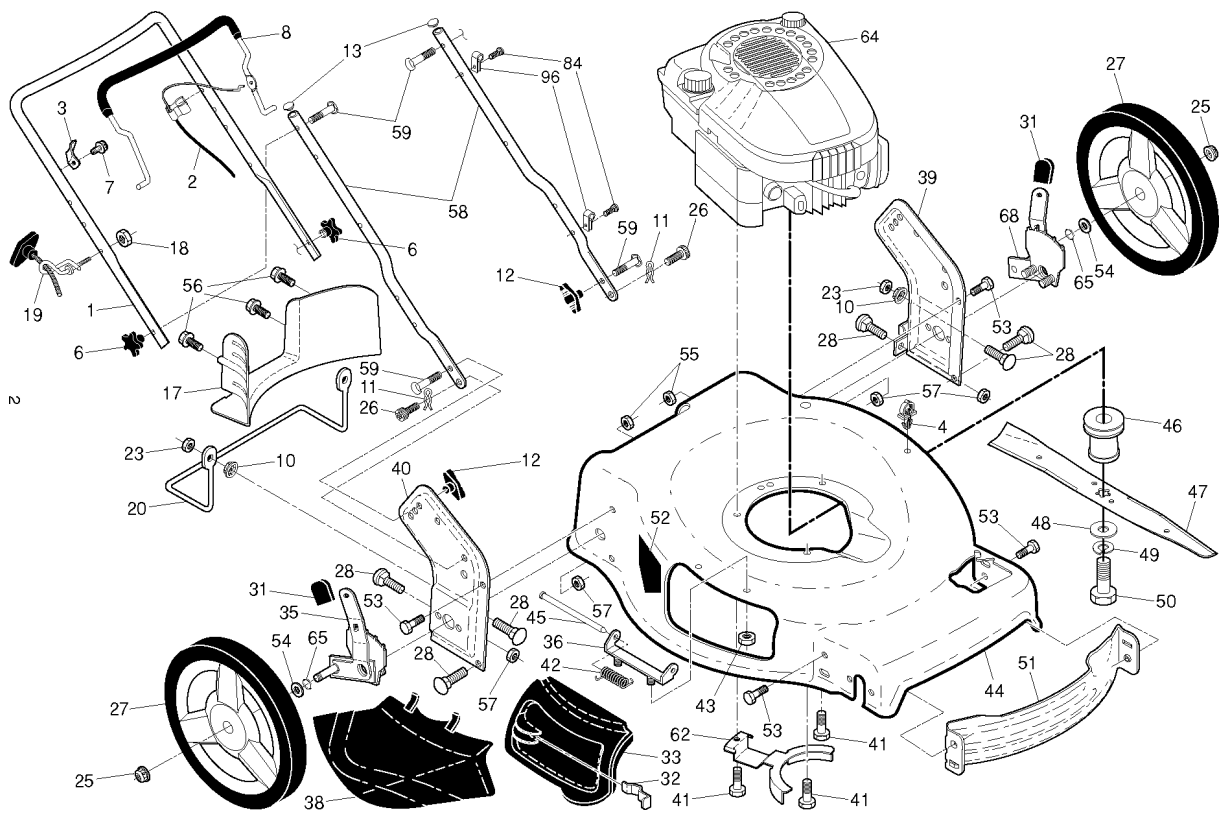

SPARE PARTS LIST

LAWN MOWERS: CONSUMER
WALK-BEHINDS

LB 155S, 96121002701, 2014-09

DRIVE

LB 155S, 96121002701, 2014-09

Спр. №	Код	Описание	Замечание	КОЛ Наб.
1	585 04 07-01	Провод		1
7	585 12 31-02	BAIL		1
11	532 41 10-81	Колесо		1
12	812 00 00-58	E-CLIP		1
13	532 40 38-49	PINION		1
14	581 84 04-01	Защита от пыли		1
15	532 40 48-45	PAWL, DRIVE		1
16	532 06 77-25	Шайба		1
18	532 70 10-37	KNOB		1
25	532 43 17-11	Кронштейн		1
26	532 16 34-09	SCREW		1
28	581 83 90-01	КРЫШКА		1
29	532 40 91-48	Гайка		1
32	532 44 32-62	Шкив		1
33	532 19 68-53	Ремень приводной 272К 14"		1
35	581 49 79-07	Винт		1
36	532 42 47-41	GEARBOX		1
38	532 19 17-30	Гайка		1
40	532 40 65-58	Пружина		1
41	581 49 79-08	Винт		1