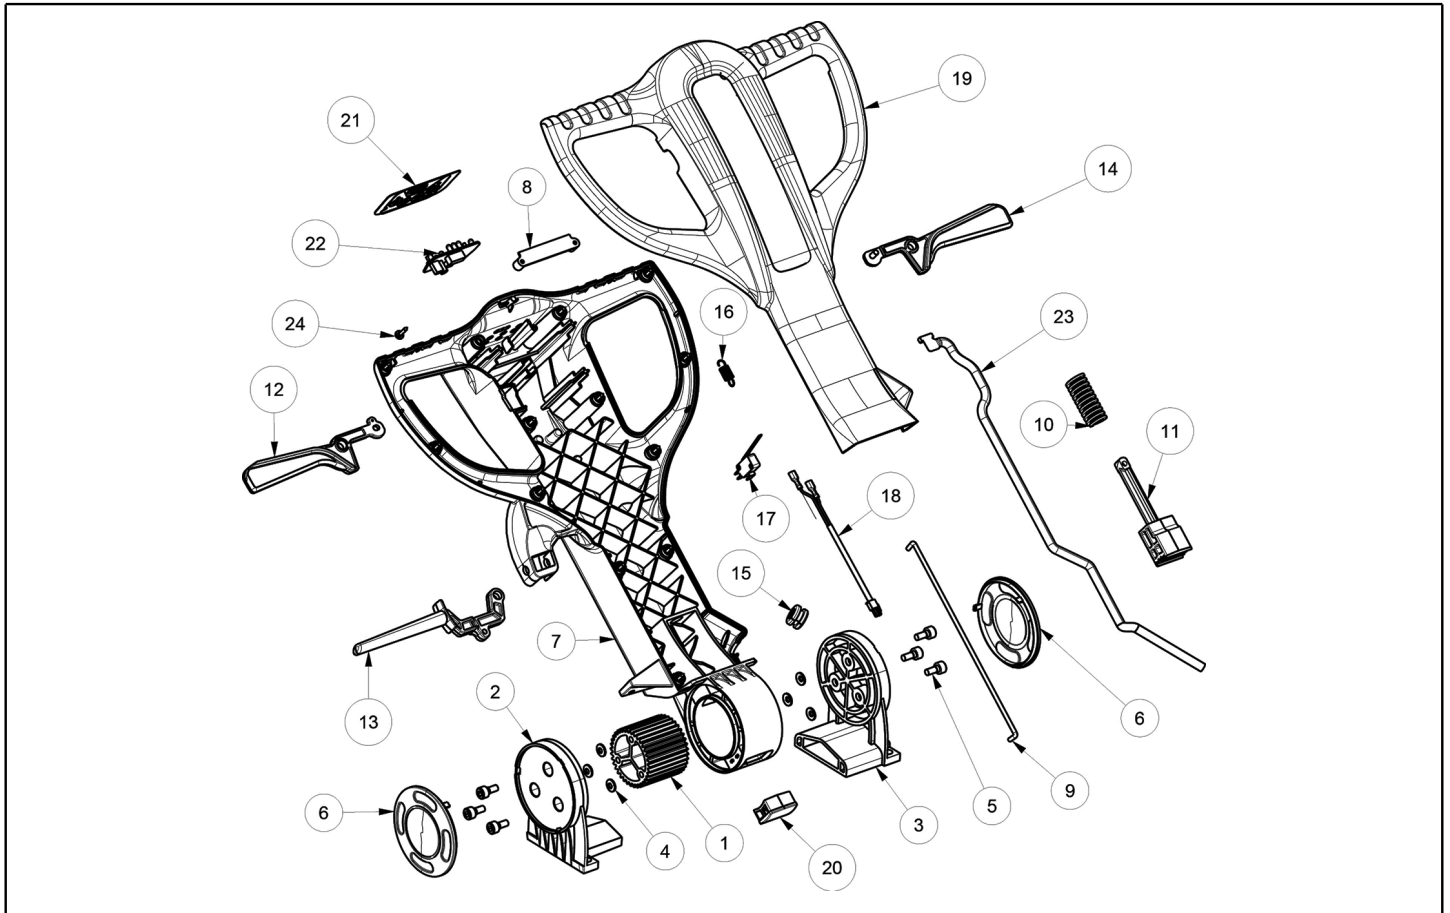

Ref. K	Part n.	Part n. 2	Description	Quantity	Validity		Price
					From	To	
0001	MPVR06056		GEAR -	1,00			--
0002	MPVR06053		SHELL DX	1,00			--
0003	MPVR06054		SHELL SX	1,00			--
0005	VTVT00876		SCREW TCEI M.8-16	6,00			--
0006	MPVR06055		COVER -	2,00			--
0007	MPVR06047		CRANKCASE -	1,00			--
0008	MPVR06298		SUPPORT ELECTRONIC CARD	1,00			--
0009	LAFN09221		LEVER RINVIO	1,00			--
0010	MLML00337		SPRING -	1,00			--
0011	MPVR06052		HANDLE SUPPORT	1,00			--
0012	MPVR06049		LEVER DX	1,00			--
0013	MPVR06050		LEVER ADJUSTMENT	1,00			--
0014	MPVR06048		LEVER SX	1,00			--
0015	MPVR06057		FAIR-LEAD HANDLE CT15	1,00			--
0016	MLML00336		SPRING -	1,00			--
0017	MECI36393		MICROSWITCH ACTIVATION TRCTN.	1,00			--
0018	MECB01324		WIRING PUSH BOTTON CT45 C	1,00			--
0019	MPVR06046		CRANKCASE NEW HANDLE FRONT 15-30-45	1,00			--
0020	MPVR06297		COVER CT55	1,00			--
0021	ETET01842		LABEL DASHBOARD CT15-30-45 ECO	1,00			--
0022	MECE00605		BOARD LOGIC CT30 24V	1,00		15/06/2016	--
0022	MECE00740		BOARD LOGIC CT15-30-45-46 B	1,00	16/06/2016		--
0023	MECB01396		WIRING RIBBON ROUND FLAT CT15-30	1,00			--
0024	VTVT01371		SCREW 4,8X19	14,00			--