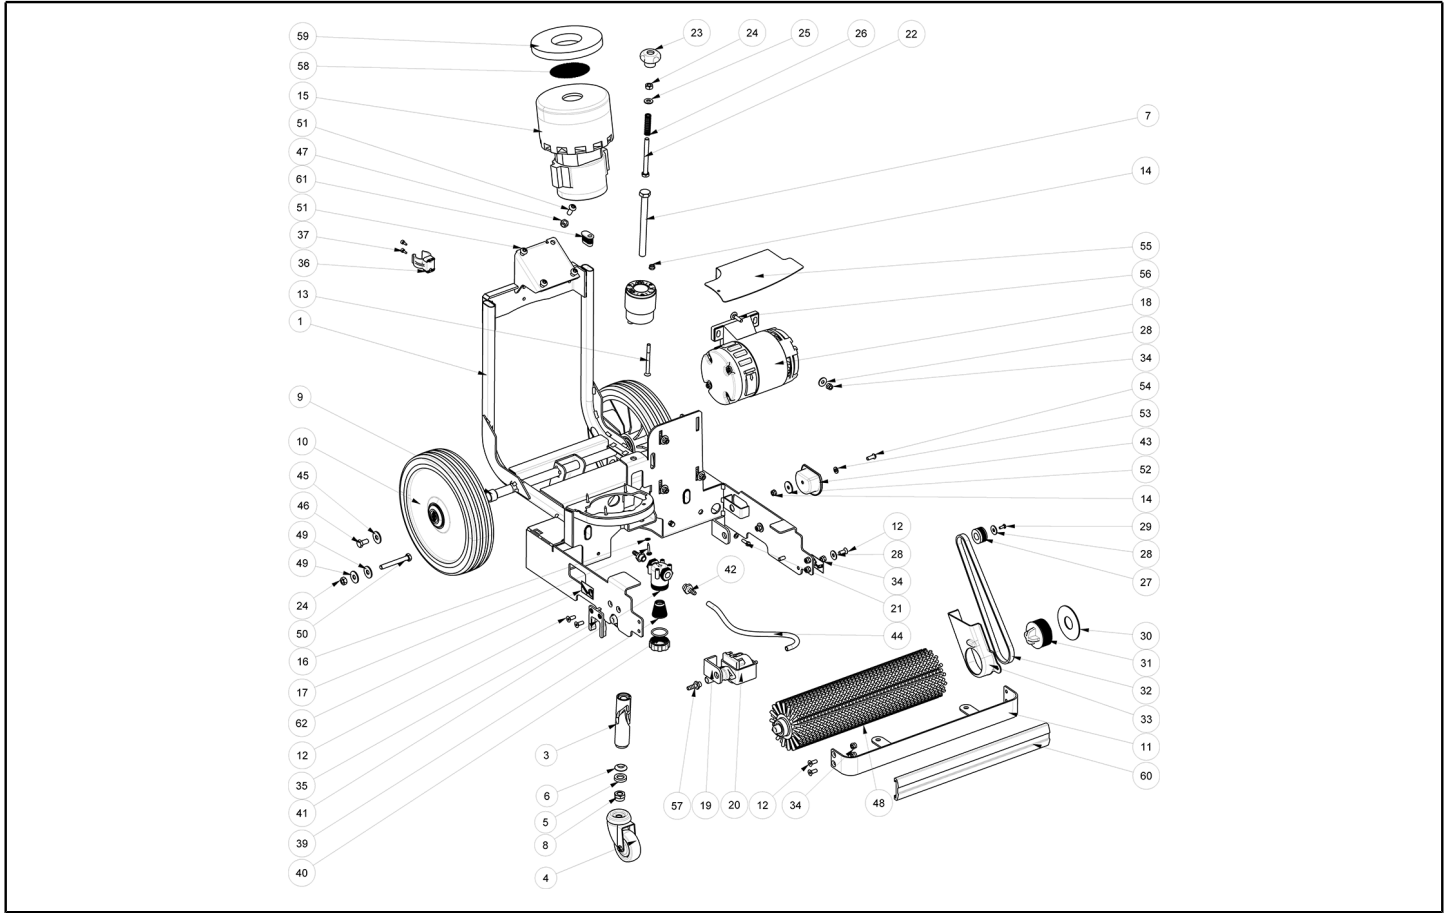

IPC

Spare parts list

Ref: LPTB01796

Model: FLOOR WASHER LAV. 15B35R

Ref. K	Part n.	Part n. 2	Description	Quantity	Validity		Price
					From	To	
0001	MPVR10609		SUPPORT SQUEEGEE	1,00			--
0002	TBFX00376		TUBE -	1,00			--
0003	GUGO00164		GASKET	2,00			--
0004	LAFN05111		PROTECTION ACCESSORIO	1,00			--
0005	RCDS34777		BUSHING D.20 OTT.	1,00			--
0006	GUGO00165		GASKET	1,00			--
0007	SFVR34773		BALL D. 7/16" PPH	2,00			--
0008	MLML00184		SPRING COMPRESSIONE D.10-1	1,00			--
0009	MLML34772		SPRING D. 5 X40	1,00			--
0010	MPVR34711		COVER E 350N	1,00			--
0011	GUGO38416		GASKET E350 II	1,00			--
0012	MPVR10719		SUPPORT BLADE CT15R	1,00			--
0013	MPVR31594		RUBBER H31 E 350N	1,00			--
0014	MPVR10734		FLAP -	1,00			--
0015	TBBP00003		TUBE CRISTALLO 6X9	0,02			--
0016	MLML00302		SPRING REGISTRAZIONE FLAP	2,00			--
0017	MPVR05627		KNOB -	2,00			--
0018	MPVR02180		CAP	1,00			--
0019	MLML00475		SPRING -	1,00			--
0020	MPVR03455		BRACKET	1,00			--
0021	VTVT01175		SCREW M6x80	2,00			--
0022	VTRS13750		WASHER D. 5X14 INX	2,00			--
0023	VTVT00663		SCREW M5X60	1,00			--
0024	VTDD01693		NUT M 5 INX	1,00			--
0025	VTVR34710		PLUG 4X35	1,00			--
0026	MLML34775		SPRING E350 N	1,00			--
0027	LAFN03904			1,00			--
0028	GUGO00488		GASKET -	1,00			--
0029	MPVR11994		SLEEVE CT15R	2,00	01/03/2018		--
0030	VTRS16937		WASHER 6x24 INOX UNI 6593	4,00			--