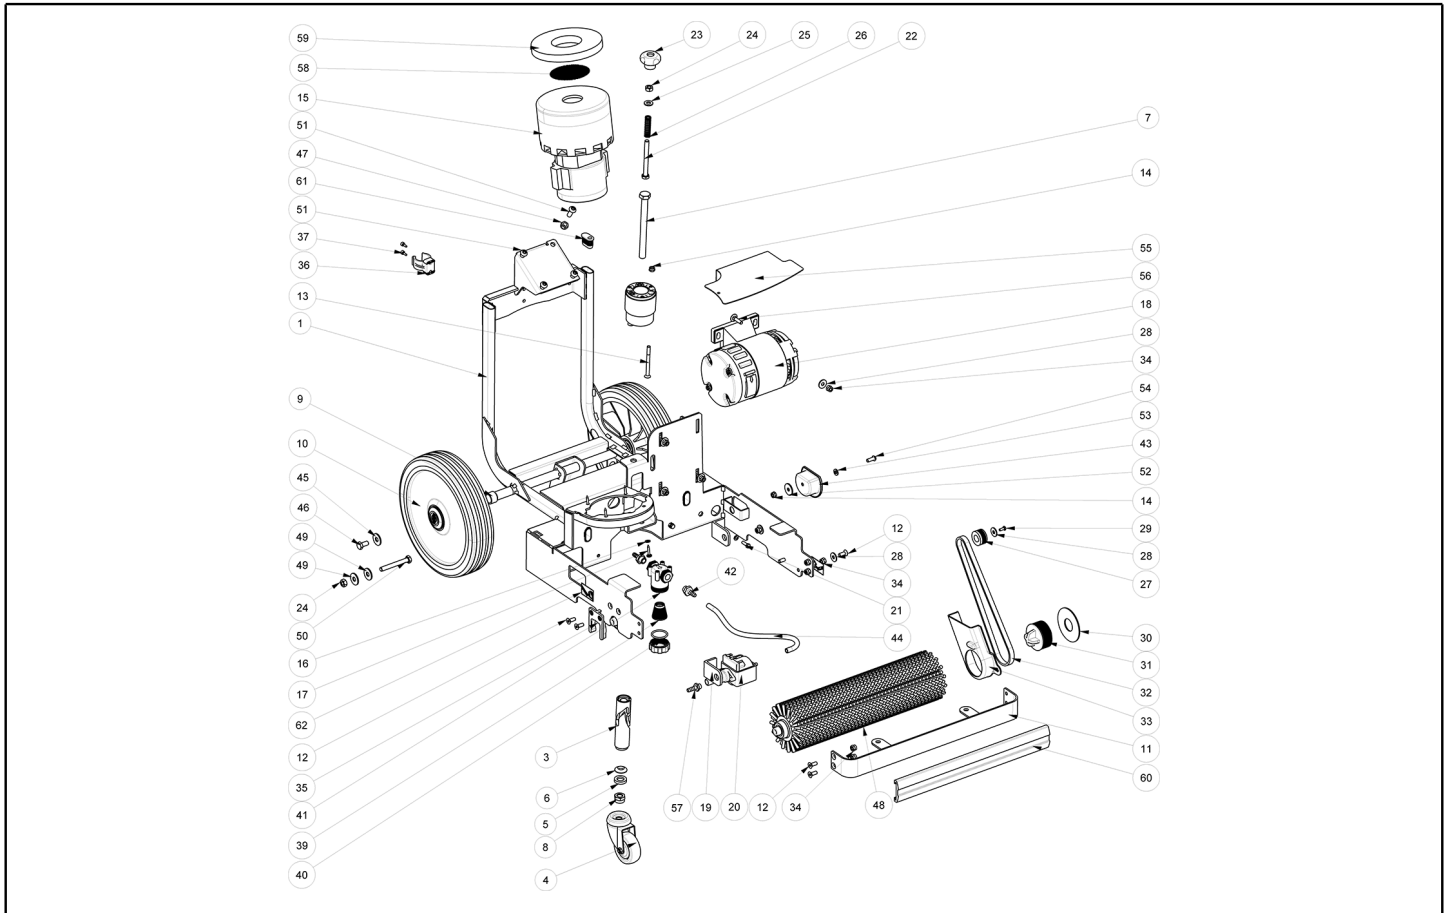

Ref. K	Part n.	Part n. 2	Description	Quantity	Validity		Price
					From	To	
0043	MPVR06520		COVER -	1,00			--
0045	VTRS00512		WASHER D. 8 X24 ZC.	2,00			--
0046	VTVT01110		SCREW TE 8X16 UNI5739	2,00			--
0047	VTDD00124		NUT M8 DIN985	4,00			--
0048	SPPV01552		BRUSH CT15R	1,00			--
0049	VTRS13946		WASHER D. 8 X24 INX UNI 6593	2,00			--
0050	VTVT00757		SCREW	1,00			--
0051	VTVT75724		SCREW TBCE ISO 7380 8X22 ZB	4,00			--
0052	VTRS63242		WASHER UNI 6593 6X24X2 ZB	1,00			--
0053	VTRS00503		WASHER D. 6 UNI 6798	1,00			--
0054	VTVT00787		SCREW TBEI M 6-16	1,00			--
0055	LAFN11012		BRACKET -	1,00			--
0056	VTVT00711		SCREW TTQ	4,00		04/04/2018	--
0056	VTVT15141		SCREW TE M 6X 25 UNI 5739 INX	4,00	05/04/2018		--
0057	RCVR00004		CONNECTOR PORTAGOMMA 1/8" D.7	1,00			--
0058	LAFN05830		FILTER VAC.MOTOR SUS	1,00			--
0059	GUGO00503		GASKET	1,00			--
0060	MPVR10741		BUMPER -	1,00			--
0061	GUGO00508		GASKET 30X15	1,00			--
0062	ETET20289		LABEL CT15R	1,00	01/03/2018		--