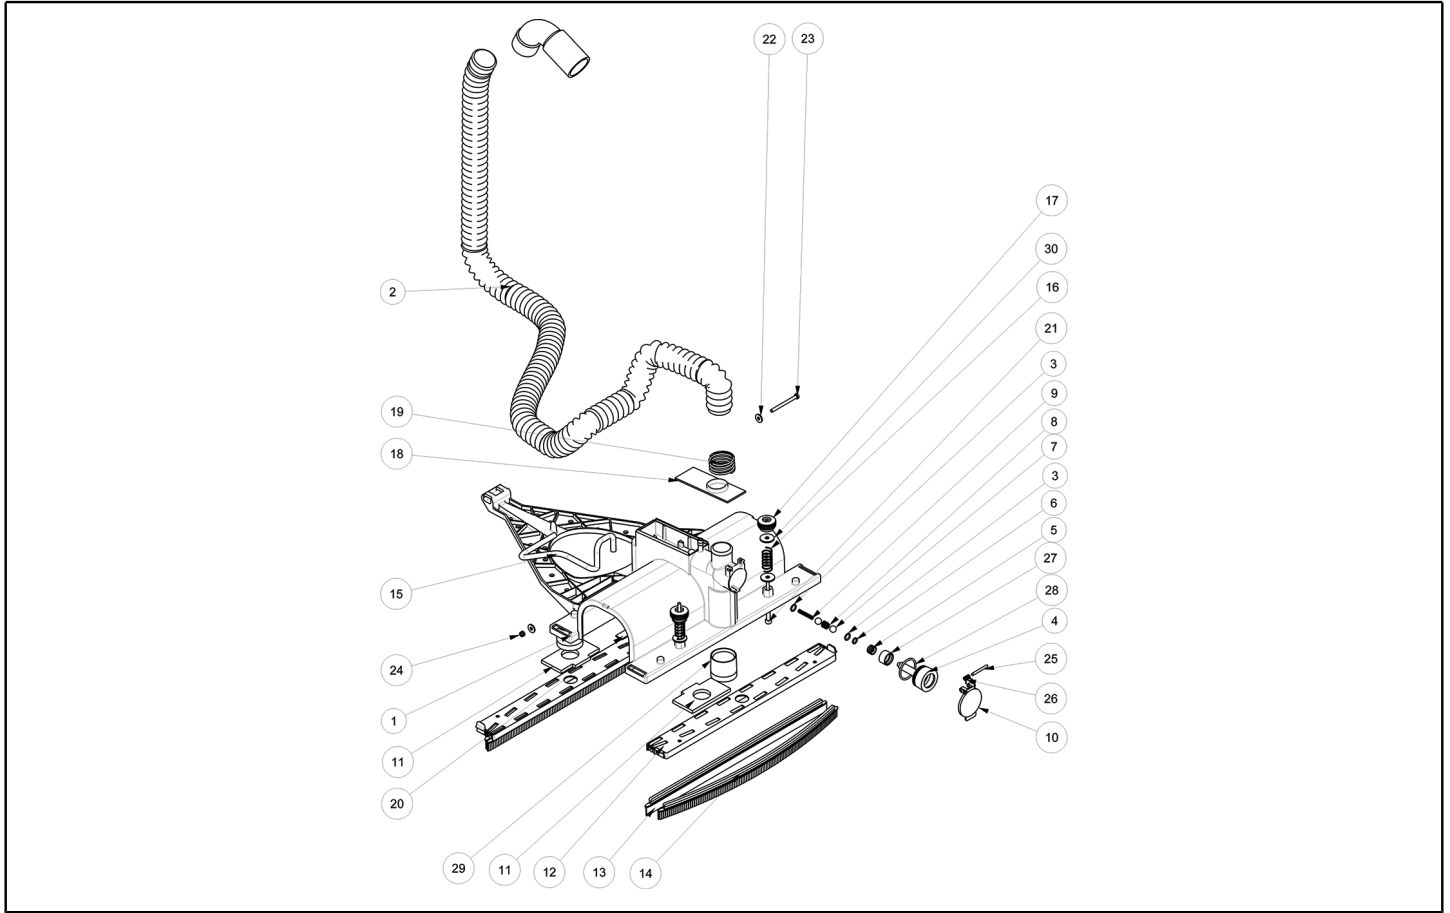

IPC

Spare parts list

Ref: LPTB01796

Model: FLOOR WASHER LAV. 15B35R

Ref. K	Part n.	Part n. 2	Description	Quantity	Validity		Price
					From	To	
0001	MPVR10609		SUPPORT SQUEEGEE	1,00			--
0002	TBFX00376		TUBE -	1,00			--
0003	GUGO00164		GASKET	2,00			--
0004	LAFN05111		PROTECTION ACCESSORIO	1,00			--
0005	RCDS34777		BUSHING D.20 OTT.	1,00			--
0006	GUGO00165		GASKET	1,00			--
0007	SFVR34773		BALL D. 7/16" PPH	2,00			--
0008	MLML00184		SPRING COMPRESSIONE D.10-1	1,00			--
0009	MLML34772		SPRING D. 5 X40	1,00			--
0010	MPVR34711		COVER E 350N	1,00			--
0011	GUGO38416		GASKET E350 II	1,00			--
0012	MPVR10719		SUPPORT BLADE CT15R	1,00			--
0013	MPVR31594		RUBBER H31 E 350N	1,00			--
0014	MPVR10734		FLAP -	1,00			--
0015	TBBP00003		TUBE CRISTALLO 6X9	0,02			--
0016	MLML00302		SPRING REGISTRAZIONE FLAP	2,00			--
0017	MPVR05627		KNOB -	2,00			--
0018	MPVR02180		CAP	1,00			--
0019	MLML00475		SPRING -	1,00			--
0020	MPVR03455		BRACKET	1,00			--
0021	VTVT01175		SCREW M6x80	2,00			--
0022	VTRS13750		WASHER D. 5X14 INX	2,00			--
0023	VTVT00663		SCREW M5X60	1,00			--
0024	VTDD01693		NUT M 5 INX	1,00			--
0025	VTVR34710		PLUG 4X35	1,00			--
0026	MLML34775		SPRING E350 N	1,00			--
0027	LAFN03904			1,00			--
0028	GUGO00488		GASKET -	1,00			--
0029	MPVR11994		SLEEVE CT15R	2,00	01/03/2018		--
0030	VTRS16937		WASHER 6x24 INOX UNI 6593	4,00			--