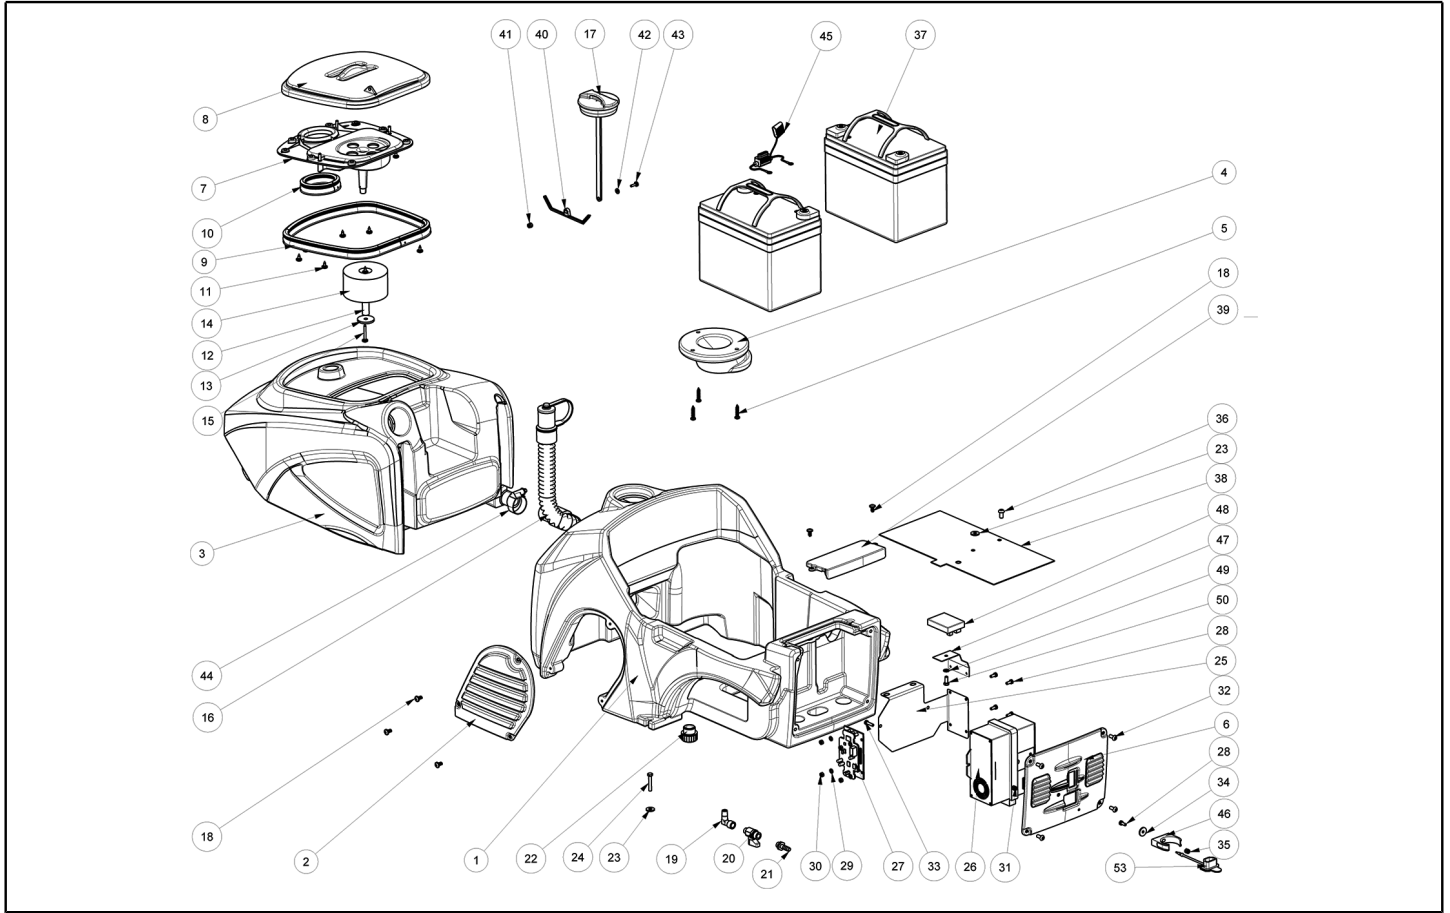

Ref. K	Part n.	Part n. 2	Description	Quantity	Validity		Price
					From	To	
0001	MPVR06515		TANK -	1,00			--
0002	MPVR06517		CRANKCASE -	1,00			--
0003	MPVR05910		TANK -	1,00			--
0004	MPVR06516		FLANGE -	1,00			--
0005	VTVT00875		SCREW TC+ 5X25	3,00			--
0006	MPVR05828		COVER BATTERY CHARGER CT15	1,00			--
0007	MPVR05826		COVER INNER LID TANK CT15-30	1,00			--
0008	MPVR05825		COVER -	1,00			--
0009	GUVR00306		GASKET RECOVERY TANK LID CT15	1,00			--
0010	GUVR00307		GASKET -	1,00			--
0011	VTVT01694		SCREW SELF TAPPING 4.8X9.5 SUS	8,00			--
0012	LAFN07923		SPACER -	1,00			--
0013	VTRS00573		WASHER 30x6x3	1,00			--
0014	MPVR06005		FLOATER CT15-CT30 ZAOH	1,00			--
0015	VTVT01197		SCREW TCIC 4,8X31	1,00			--
0016	TBFX00346		TUBE DRAIN RECOVERY TANK CT15	1,00			--
0017	MPVR05188		CAP SOLUTION TANK	1,00			--
0018	VTVT01432		SCREW 50X10	3,00			--
0019	RCVR34780		ELBOW 1/8" M/F A10	1,00			--
0020	RCGR00008		VALVE SOLUTION M/F 1/8"	1,00			--
0021	RCVR00004		CONNECTOR PORTAGOMMA 1/8" D.7	1,00			--
0022	MPVR08003		CAP	1,00		02/11/2016	--
0022	MPVR10774		CAP 1/2"	1,00	03/11/2016		--
0023	VTRS13945		WASHER D. 6X18 INX UNI 6593	2,00			--
0024	VTVT00433		SCREW TE M 6X 30 UNI 5739 INX	2,00			--
0025	LAFN08893		PLATE -	1,00			--
0026	BACA00152		BATTERY-CHARGER CBHD1 24V 5A	1,00			--
0027	MECE00742		BOARD POWER CT15-30-45B-BT	1,00		15/01/2019	--
0027	MECE00825		BOARD POWER CT15-30-45B-BT	1,00	16/01/2019	09/04/2019	--
0027	MECE00827		BOARD POWER CT15-30-45B-BT	1,00	10/04/2019		--
0028	VTVT09841		SCREW TE M 4X 10 ZC. UNI 5739	4,00		15/01/2019	--
0028	VTVT01529		SCREW TE M4X20 ZINC. UNI 5739	4,00	16/02/2019		--
0029	VTRS00377		WASHER M4	4,00		15/01/2019	--
0029	VTRS00501		WASHER D. 4 0.232 UNI 6592	4,00	16/01/2019		--
0030	VTDD04368		NUT M 4 ZIN UNI 5588	4,00			--
0031	VTDD04369		NUT M 4 TEF UNI 7473	2,00			--
0032	VTVT75733		SCREW TBCE ISO 7380 5X12 ZB	4,00			--
0033	VTVT29884		SCREW TE UNI 5739 4X16 ZB	1,00			--
0034	VTRS00251		WASHER 4-16 INOX A2	1,00			--
0035	VTDD15925		NUT M 4 INX+ZN	1,00			--
0036	VTVT00640		SCREW TBEI M 6X 12 ISO 7380 IX	2,00			--
0037	BAAC00114		BATTERY 12V 29Ah/C5 CT15	2,00			--
0038	MPVR05907		PROTECTION	1,00			--
0039	MPVR06518		COVER -	1,00			--