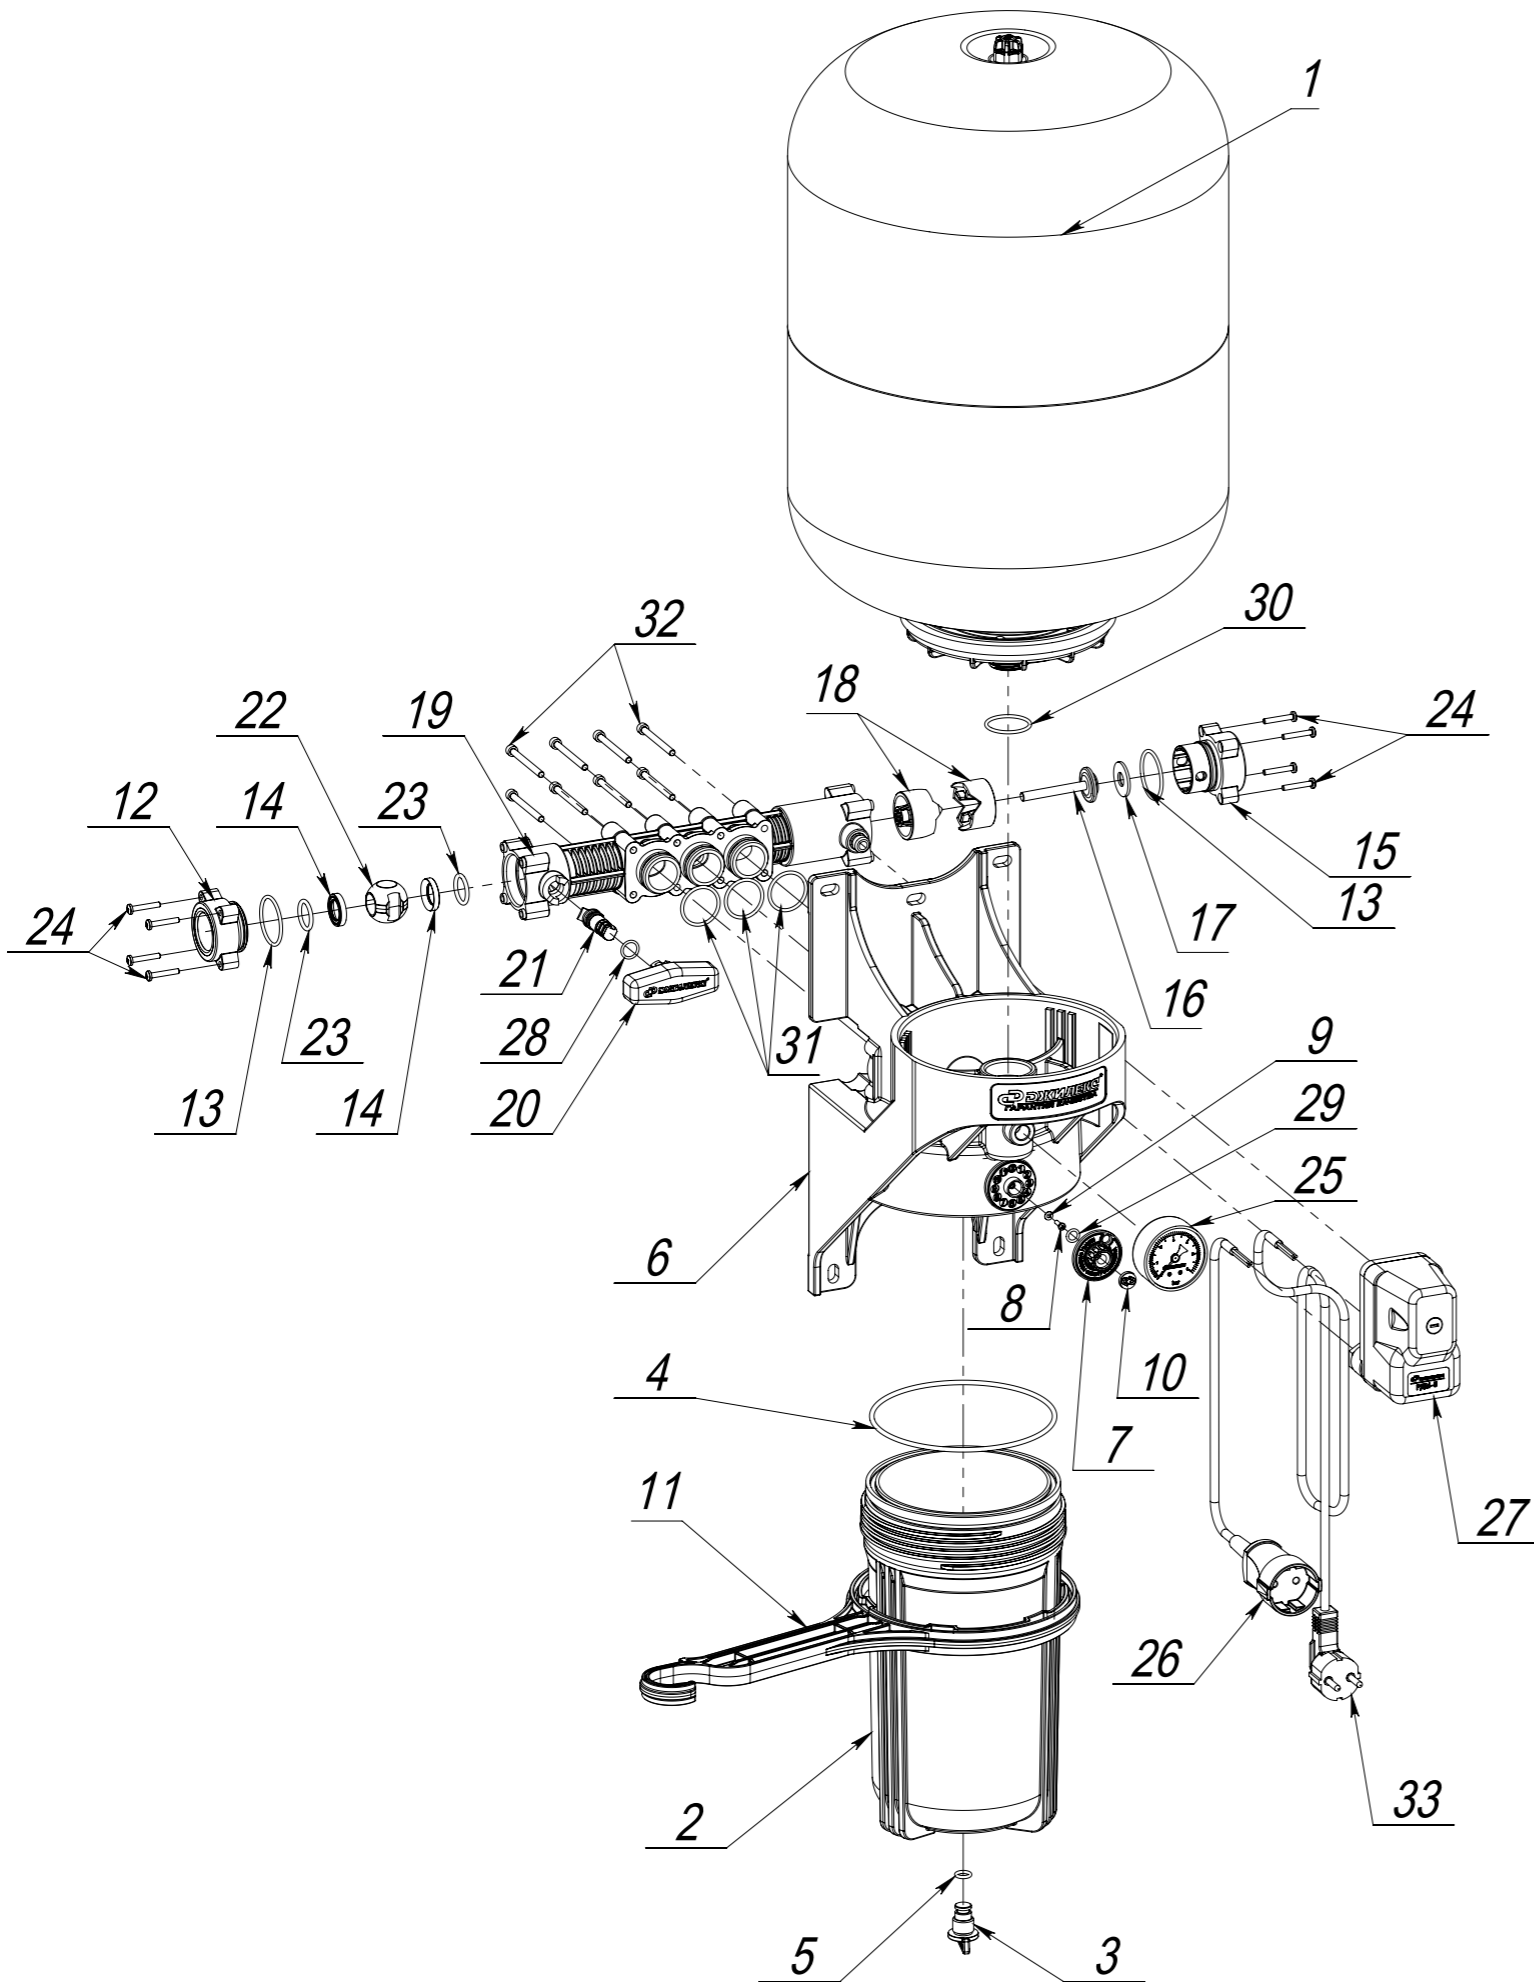

1606

Поз.	Обозначение	Наименование	Кол.	Примечание
1	M6506	Гидроаккумулятор КРАБ-Т 50 (сборка)	1	
2	M5080	Колба картридж. фильтра 1 М 10" Blue (армлен)	1	
3	M4008	Заглушка пластмассовая 3/8" (оранжевая)	1	
4	M114	Кольцо 140-150-46 ГОСТ 9833-73	1	
5	П0544	Кольцо 009-013-25-2-2	1	
6	M5039	Корпус КРАБ-Т 50	1	
7	M4891	Диск циферблата КРАБ-Т	1	
8	M1591	Винт - саморез Ø 2,9 x 9,5 полукругл. гол. DIN 7981 A2 нерж.	1	
9	M4514	Шайба А3 оц. ГОСТ 11371-78	1	
10	M4892	Заглушка диска циферблата КРАБ-Т	1	
11	9027	Ключ магистрального фильра В (Big)	1	
12	M5785	Штуцер коллектора ВВ	1	
13	M3037	Кольцо 036-040-25-2-3 ГОСТ 9833	2	
14	M4259	Уплотнитель сферы крана шарового ПНД РР 32	2	
15	M4888	Штуцер входной 1" М Краб-Т	1	
16	M2469	Затвор клапана обратного ПНД РР 32 (Джилекс)	1	
17	M2341	Прокладка резиновая Ø28- Ø11,5 - 2,1	1	
18	M2468	Вставка клапана обратного ПНД РР 32 (Джилекс)	2	
19	M4895	Коллектор КРАБ-Т 50(100)	1	
20	M4264	Ручка крана шарового 32 (КРАБ)	1	
21	M4262	Шток крана шарового ПНД РР 32	1	
22	M4258	Сфера крана шарового ПНД РР 32	1	
23	M3036	Кольцо 020-25-30-2-3 ГОСТ 9833	2	
24	M3064 или M4291	Саморез Ø 4 x 25 - Z --- 30N нерж. или Саморез Ø 4 x 25, нержавеющей, с полукруглой головкой (крест)	8	
25	9003	Манометр МДА 50/6-1/4", аксиальный	1	
26	M4337	Электрокабель КГБР 3x1,5-1,0 с розеткой (давальческое сырье)	1	
27	9002	Реле давления РДМ-5	1	
28	M3034	Кольцо 012-015-19 ГОСТ 9833	1	
29	M1651	Кольцо 008-011-19-2-3 ГОСТ 9833-73	1	
30	M193	Кольцо 032-036-25 ГОСТ 9833-73	1	
31	M4487	Кольцо 029-033-25 ГОСТ 9833-73	3	
32	M1577	Винт с внутр.шестигранником М5х55 оцинк. DIN912	8	
33	M4331	Электрокабель КГБ 3x1,5x1,0 с вилкой	1	

9091		
КРАБ - Т 50	Лит.	Масса
	Масштаб	1:5
Лист		Листов 1
ДЖИЛЕКС		

Шифр:

Копировал

Формат А3

Файл: 9091\_КРАБ - Т 50 рч (сч)