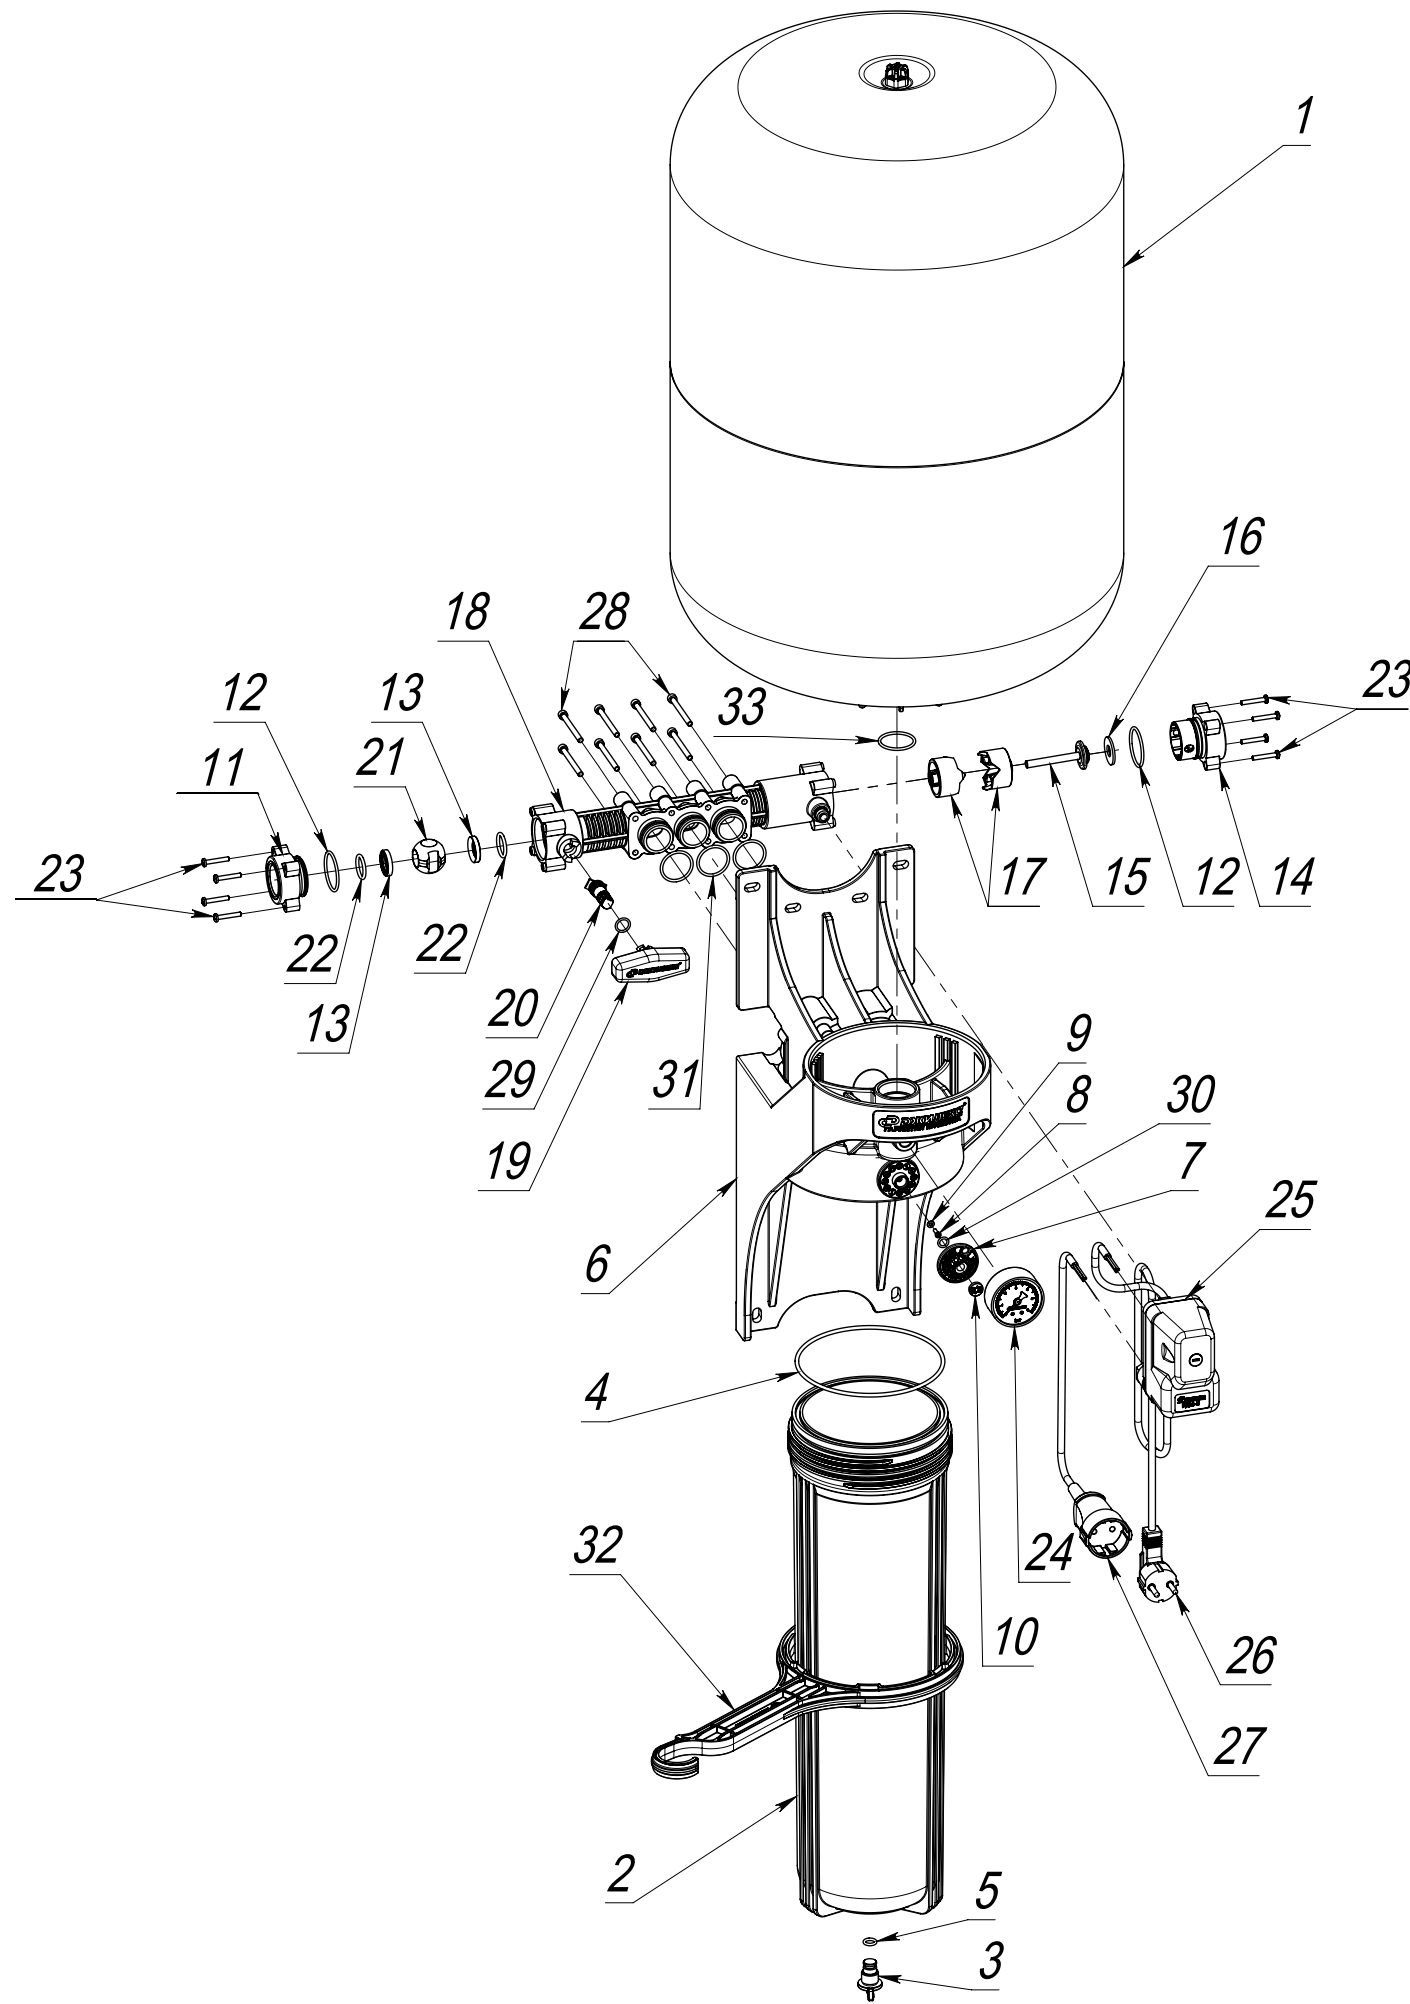

7606

Поз.	Обозначение	Наименование	Кол.	Примечание
1	M6504	Гидроаккумулятор КРАБ-Т 100 (сборка)	1	
2	M5081	Колба картридж. фильтра 1 М 20" Blue (армлен)	1	
3	M4008	Заглушка пластмассовая 3/8" (оранжевая)	1	
4	M114	Кольцо 140-150-46 ГОСТ 9833-73	1	
5	П0544	Кольцо 009-013-25-2-2	1	
6	M5040	Корпус КРАБ-Т 100	1	
7	M4891	Диск циферблата КРАБ-Т	1	
8	M1591	Винт - саморез Ø 2,9 x 9,5 полукругл. гол. DIN 7981 A2 нерж.	1	
9	M4514	Шайба А3 оц. ГОСТ 11371-78	1	
10	M4892	Заглушка диска циферблата КРАБ-Т	1	
11	M5785	Штуцер коллектора ВВ	1	
12	M3037	Кольцо 036-040-25-2-3 ГОСТ 9833	2	
13	M4259	Уплотнитель сферы крана шарового ПНД РР 32	2	
14	M4888	Штуцер входной 1" М Краб-Т	1	
15	M2469	Затвор клапана обратного ПНД РР 32 (Джилекс)	1	
16	M2341	Прокладка резиновая Ø28- Ø11,5 - 2,1	1	
17	M2468	Вставка клапана обратного ПНД РР 32 (Джилекс)	2	
18	M4895	Коллектор КРАБ-Т 50(100)	1	
19	M4264	Ручка крана шарового 32 (КРАБ)	1	
20	M4262	Шток крана шарового ПНД РР 32	1	
21	M4258	Сфера крана шарового ПНД РР 32	1	
22	M3036	Кольцо 020-25-30-2-3 ГОСТ 9833	2	
23	M3064 или M4291	Саморез Ø 4 x 25 - Z --- 30N нерж. или Саморез Ø 4 x 25, нержавеющей, с полукруглой головкой (крест)	8	
24	9003	Манометр MDA 50/6-1/4", аксиальный	1	
25	9002	Реле давления РДМ-5	1	
26	M4331	Электрокабель КГБ 3x1,5x1,0 с вилкой	1	
27	M4337	Электрокабель КГБР 3x1,5-1,0 с розеткой (давальческое сырье)	1	
28	M1577	Винт с внутр.шестигранником М5x55 оцинк. DIN912	8	
29	M3034	Кольцо 012-015-19 ГОСТ 9833	1	
30	M1651	Кольцо 008-011-19-2-3 ГОСТ 9833-73	1	
31	M4487	Кольцо 029-033-25 ГОСТ 9833-73	3	
32	9027	Ключ магистрального фильтра В (Big)	1	
33	M193	Кольцо 032-036-25 ГОСТ 9833-73	1	

9092		
КРАБ - Т 100	Лит.	Масса
	Масштаб	1:5
Лист	Листов 1	
ДЖИЛЕКС		

Шифр:

Копировал

Формат А3

Файл: 9092_КРАБ - Т 100.рч (оч)