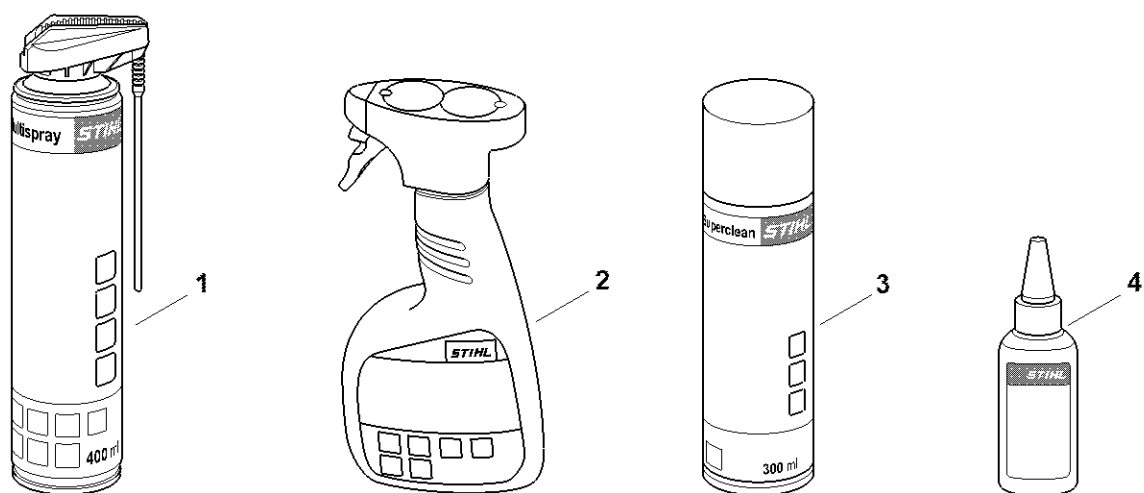

Средства для ухода

0000-GET-0171-A0

Средства для ухода

Позиция	Номер детали	Наименование	Количество	Содержит элемент (ы)	С серийного номера	До серийного номера	Замечания
1	0730 411 7002	Мультиспрей 50 мл	1				
1	0730 411 7000	Мультиспрей	1				
2	0000 881 9400	Специальное чистящее средство, 500 мл	1				
2	0000 881 9409	Специальное чистящее средство, 5 л	1				
3	0782 420 1001	XXX	1				
3	0782 420 1002	Средство для удаления смолы, 300 мл	1				
4	0782 516 8500	Multioil Bio 50 мл	1