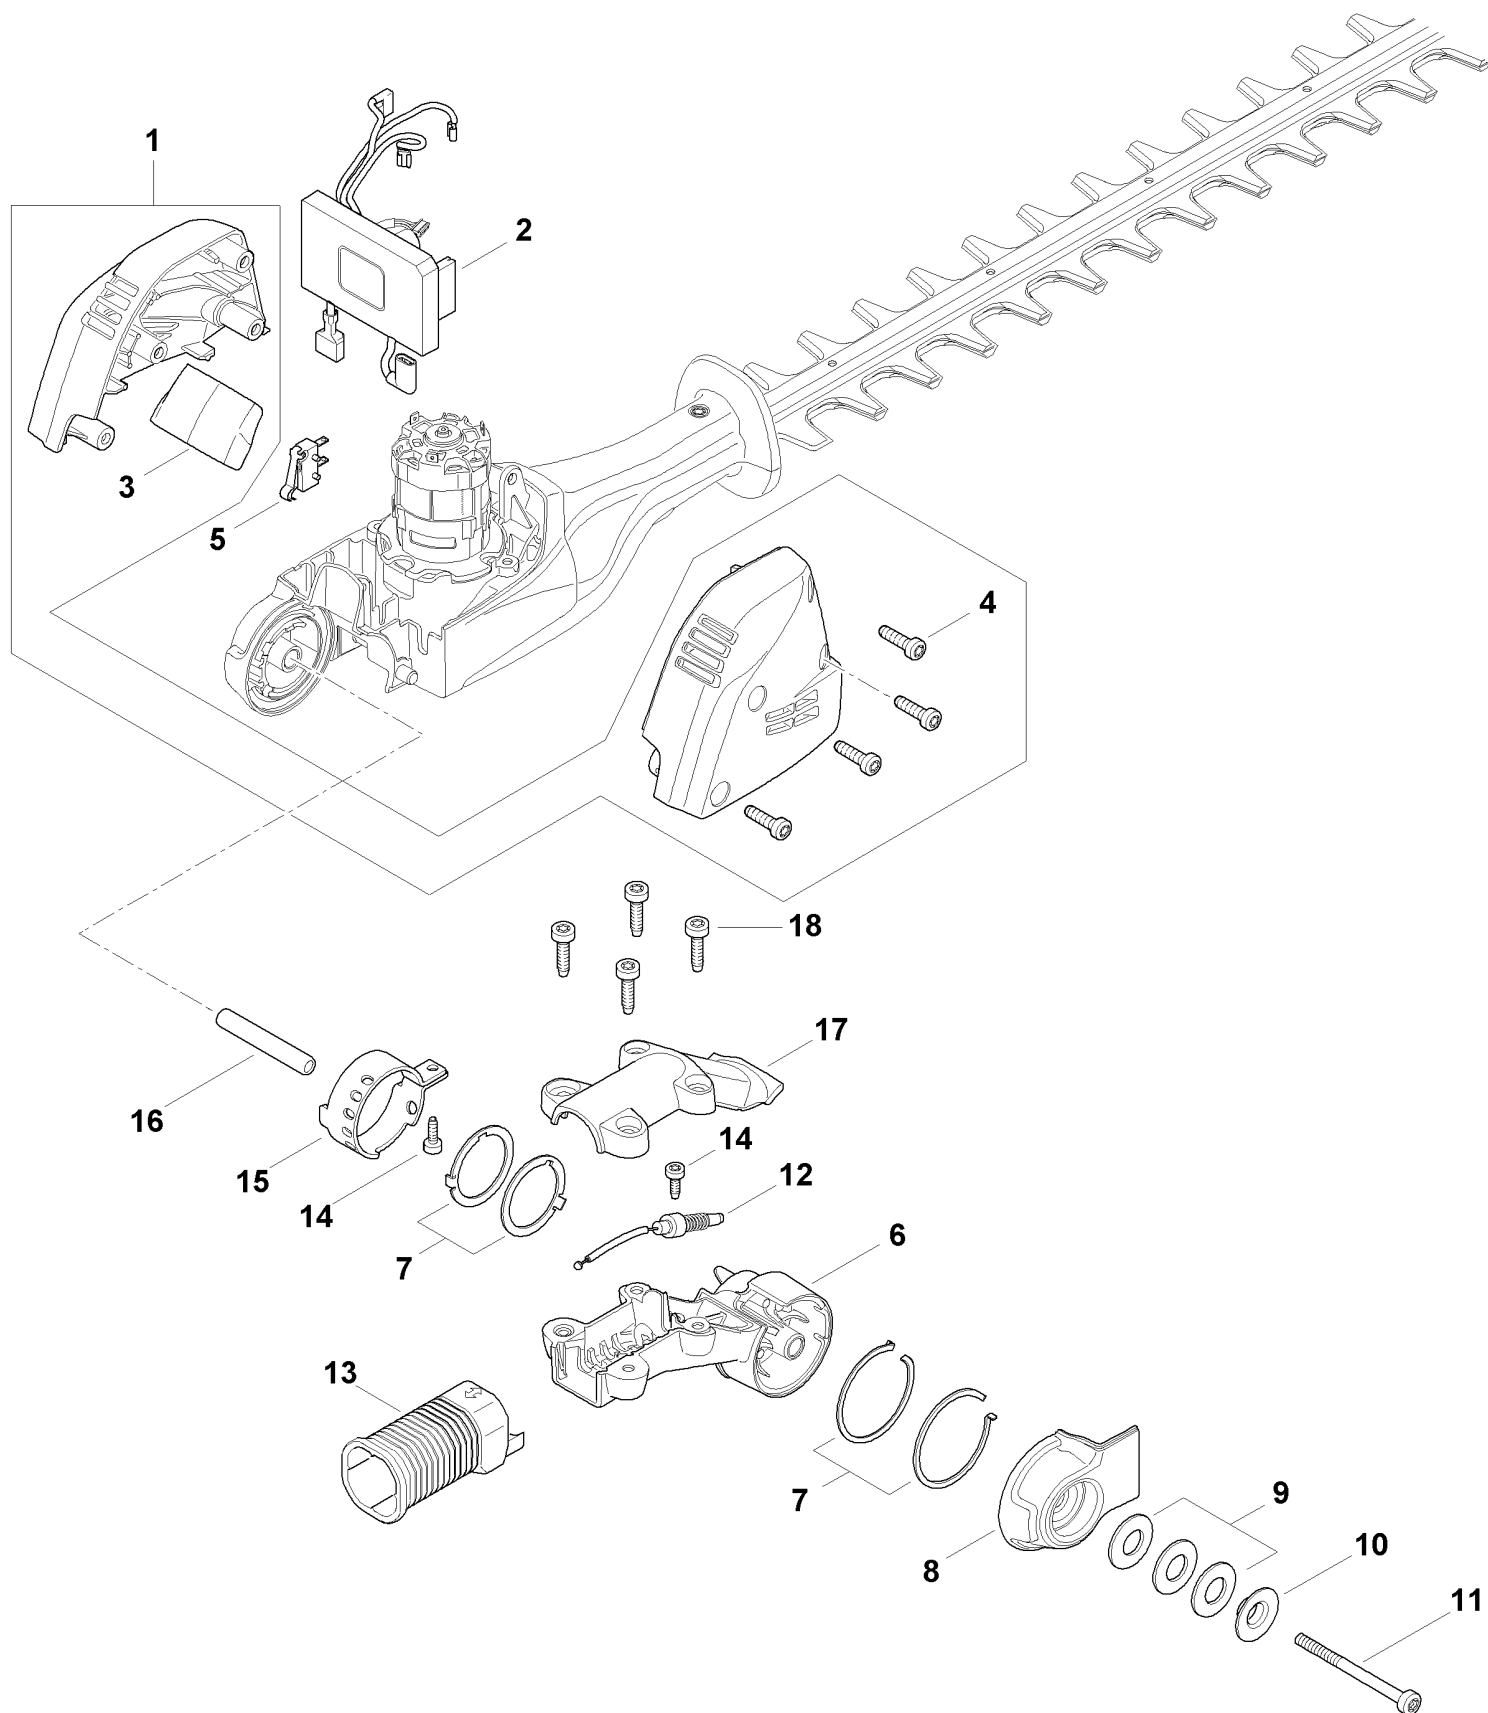

Картер двигателя

Картер двигателя

Позиция	Номер детали	Наименование	Количество	Содержит элемент (ы)	С серийного номера	До серийного номера	Замечания
1	4859 600 0800	Картер двигателя	1	3			
2	4859 430 1402	Электронный модуль	1				
3	4859 084 2600	Фильтр	2				
4	9074 477 4132	Винт с цилиндрической головкой IS-P5x18	4				
5	4859 430 0500	Выключатель	1				
6	4859 793 4510	Шарнир	1				
7	4859 640 8900	Зажимная шайба	2				
8	4859 793 4600	Крышка	1				
9	9485 648 1560	Тарельчатая пружина 25 x 12,2 x 1,5	3				
10	4859 793 9100	Нажимной диск	1				
11	9022 341 1152	Винт с цилиндрической головкой IS-M5 x 65	1				
12	4859 790 2400	Гибкая тяга	1				
13	4859 641 5500	Корпус фиксатора	1				
14	9075 478 2995	Винт с цилиндрической головкой IS-D4 x 12	2				
15	4859 642 4600	Фиксирующая планка	1				
16	4859 641 9400	Втулка подшипника	1				
17	4859 793 5710	Зажимная оболочка	1				
18	9075 478 4136	Винт с цилиндрической головкой ISD5 x 20	4