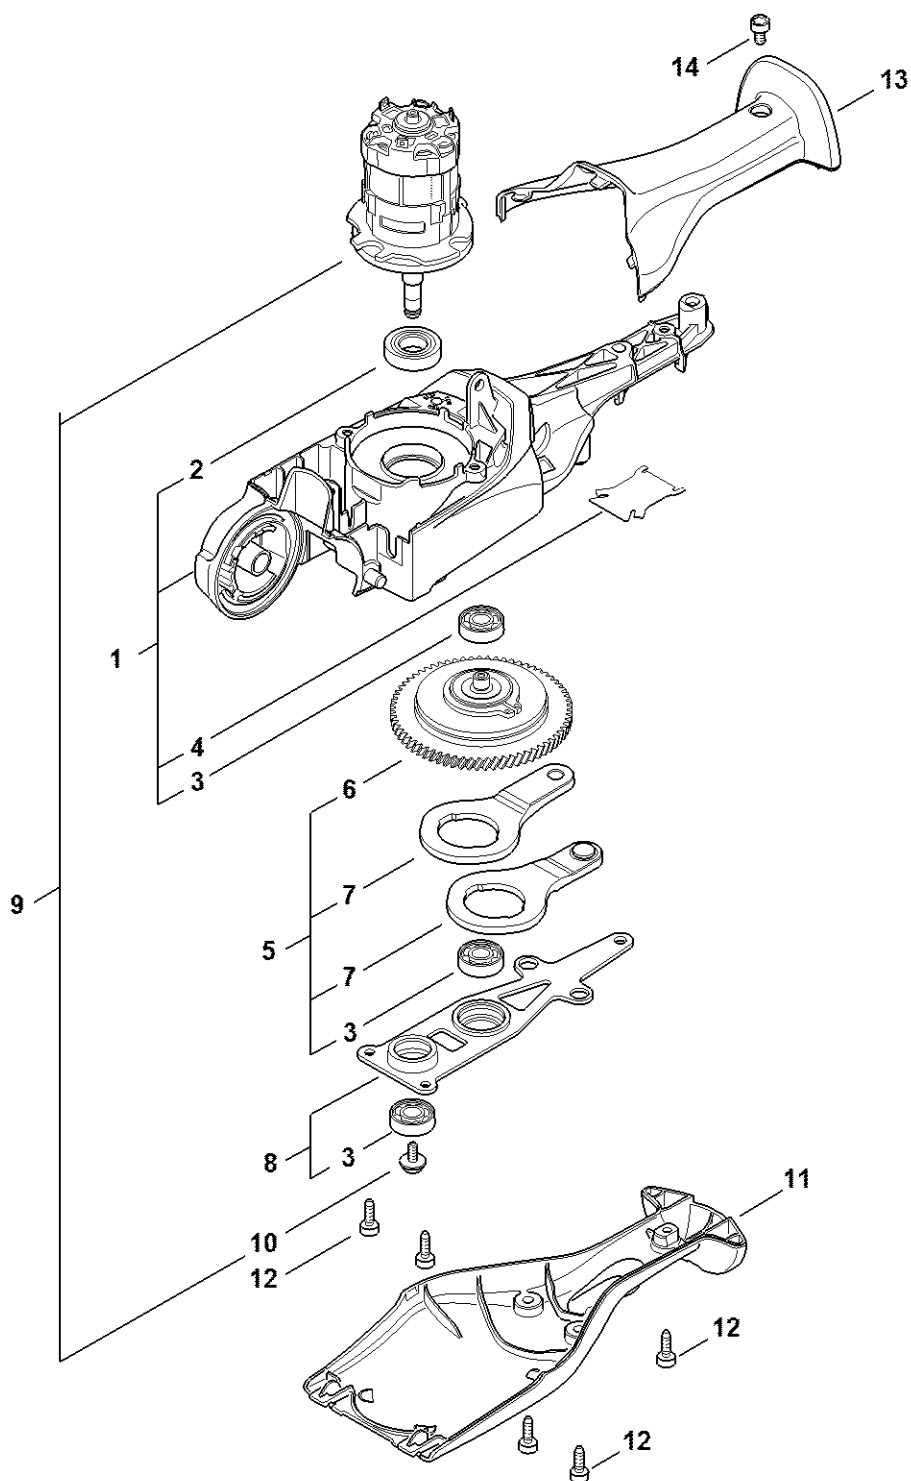

Передача- Электродвигатель

4859-GET-0043-A0

Передача- Электродвигатель

Позиция	Номер детали	Наименование	Количество	Содержит элемент (ы)	С серийного номера	До серийного номера	Замечания
1	4859 640 0515	Корпус редуктора	1	2 - 4			
2	9503 003 8055	Радиальный шарикоподшипник 61901-2Z	1				
3	9503 003 9371	Радиальный шарикоподшипник 607-2Z	1				
4	4859 642 4800	Заходная планка	1				
5	4851 640 0104	Редуктор	1	3, 6, 7			
6	4851 640 1603	Эксцентрик	1				
7	6460 642 6510	Шатун	2				
8	4859 640 8400	Опорная плита подшипника	1	3			
9	4859 600 0202	Электродвигатель	1	2, 10			
10	9110 391 0630	Винт со сфероцилиндрической головкой M4x8-10.9	1				
11	4859 641 0400	Крышка редуктора	1				
12	9075 478 0630	Винт с цилиндрической головкой IS-D4 x 8	1				
13	4859 791 0600	Полукожух рукоятки	1				
14	9075 478 0630	Винт с цилиндрической головкой IS-D4 x 8	1