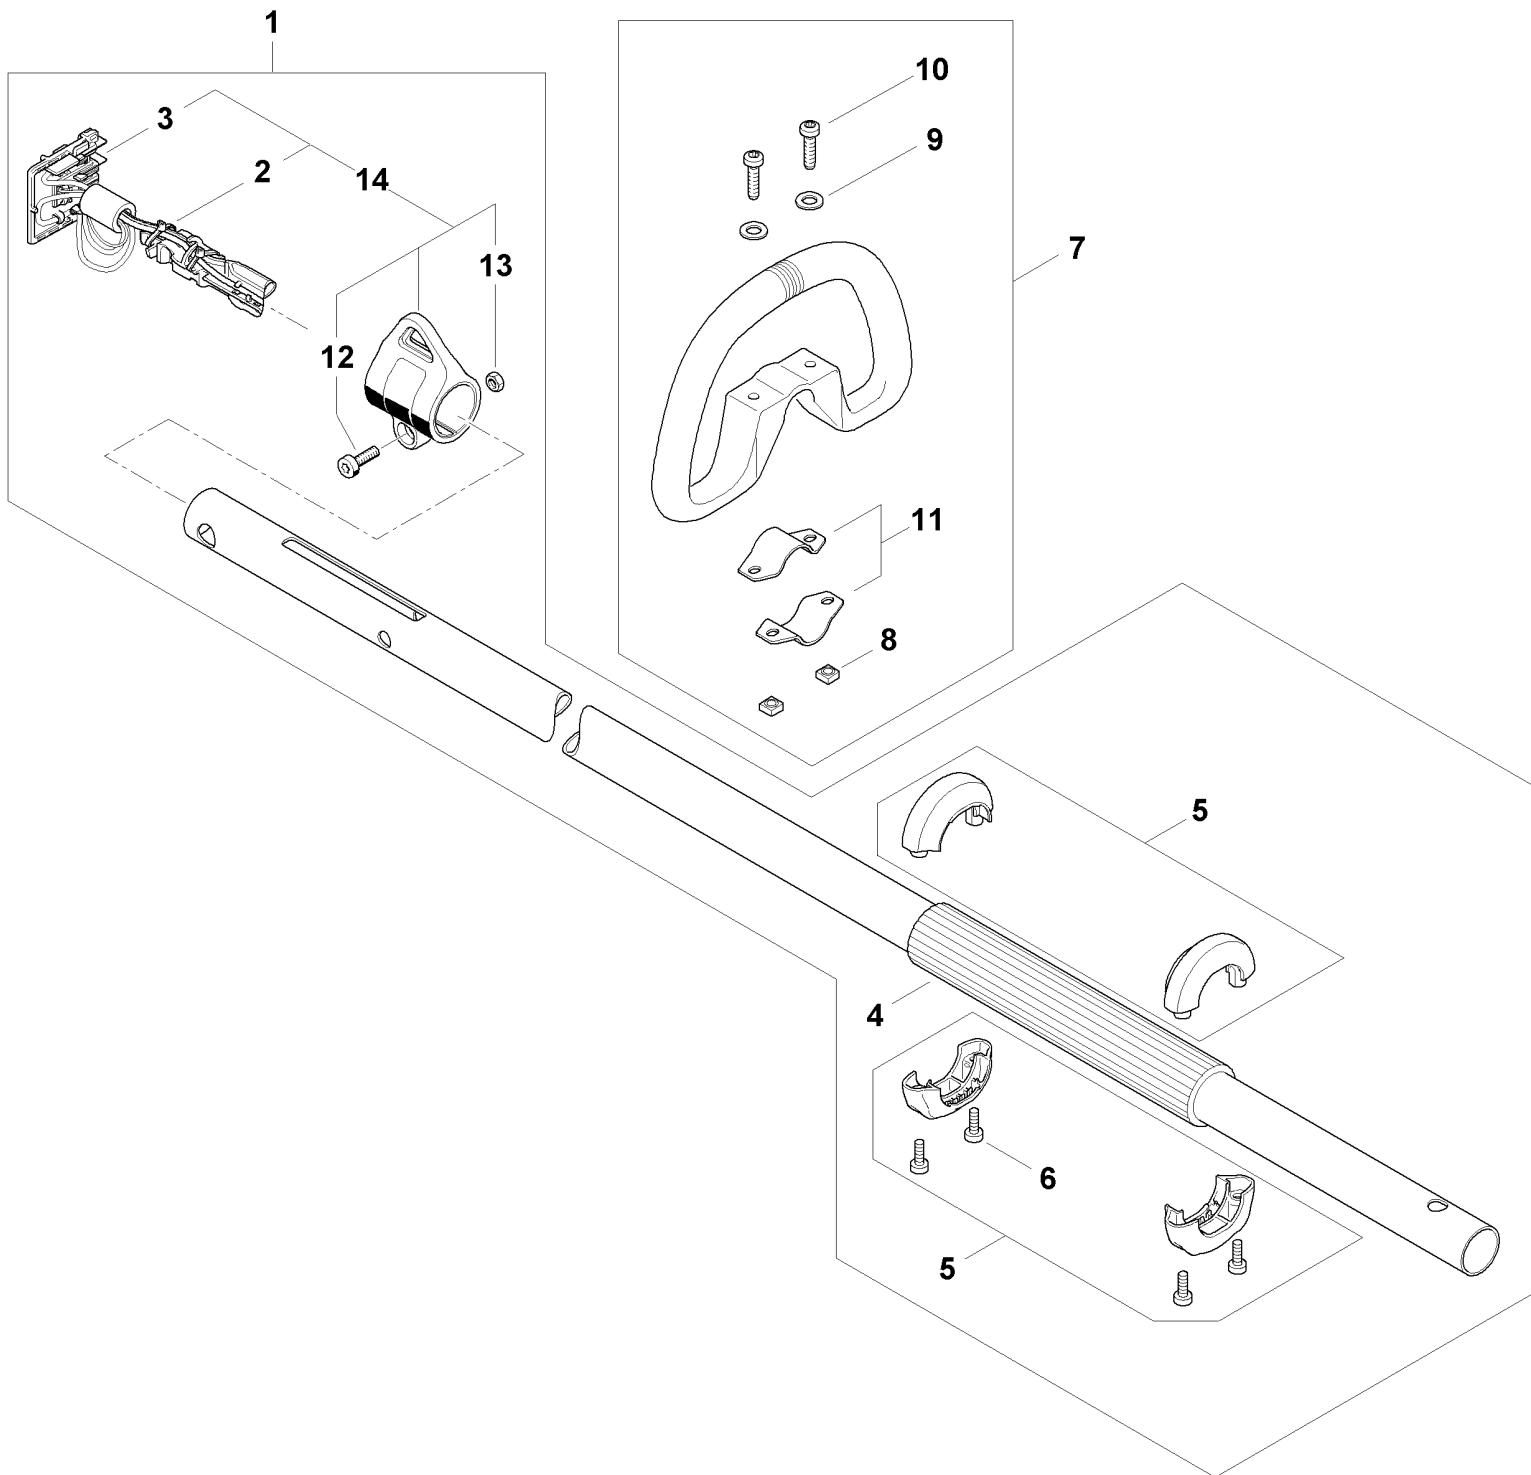

Корпус рукоятки - Защитное прикрытие

Позиция	Номер детали	Наименование	Количество	Содержит элемент (ы)	С серийного номера	До серийного номера	Замечания
1	4859 790 1050	Корпус рукоятки	1	4, 12, 13			
4	4859 967 7207	Табличка с предупредительной надписью	1				
13	4859 967 1500	Фирменная табличка HLA 66	1				
14	9074 477 3025	Винт с цилиндрической головкой IS-P4 x 1	11				
15	4859 007 3800	Комплект элементов управления	1	14, 23			
16	MA017913100	Пружина	2				
17	4852 430 9800	Стопорный рычаг	1				
18	4859 430 0501	Выключатель	1				
19	4859 440 3002	Кабельный жгут	1	20			
20	4860 404 0800	Контактная пластина	1				
22	LA030071300	Набор крепёжных деталей	1				

Хвостовик - Круглая рукоятка