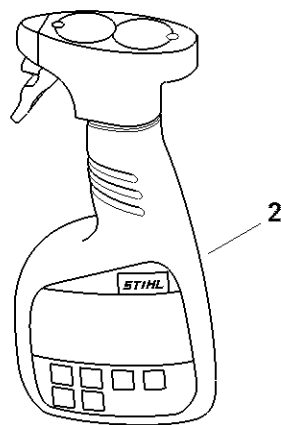

0000-GET-0172-A0

Средства для ухода

Позиция	Номер детали	Наименование	Количество	Содержит элемент (ы)	С серийного номера	До серийного номера	Замечания
1	0730 411 7002	Мультиспрей 50 мл	1				
1	0730 411 7000	Мультиспрей	1				
2	0000 881 9409	Специальное чистящее средство, 5 л	1				
2	0000 881 9400	Специальное чистящее средство, 500 мл	1				
3	0782 516 8500	Multioil Bio 50 мл	1