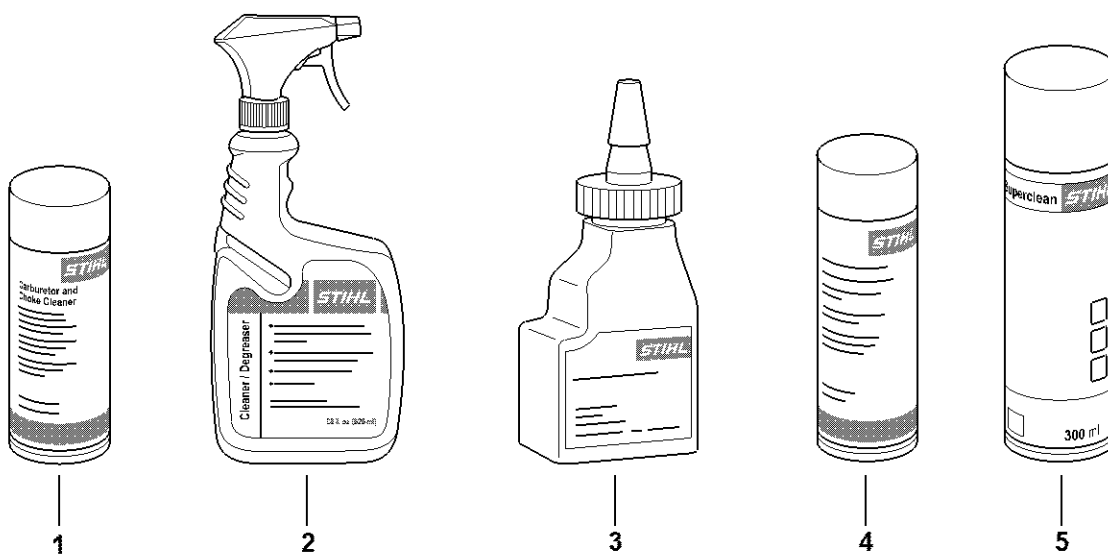

0000-GET-0173-A0

Средства для ухода

Позиция	Номер детали	Наименование	Количество	Содержит элемент (ы)	С серийного номера	До серийного номера	Замечания
1	7010 881 9400	Carb & Choke Cleaner (11oz) - 6P	1				
2	7010 881 9401	Heavy Duty Degreaser (28 oz) - 6P	1				
2	7010 871 0214	XXX	1				
3	7010 871 0198	XXX	1				
4	7010 881 9402	Multi Purpose Penetrating Oil (10oz) 6P	1				
5	0782 420 1002	Средство для удаления смолы, 300 мл	1				
5	7010 871 0157	One box of quantity 6 x 0782-420-1002	1