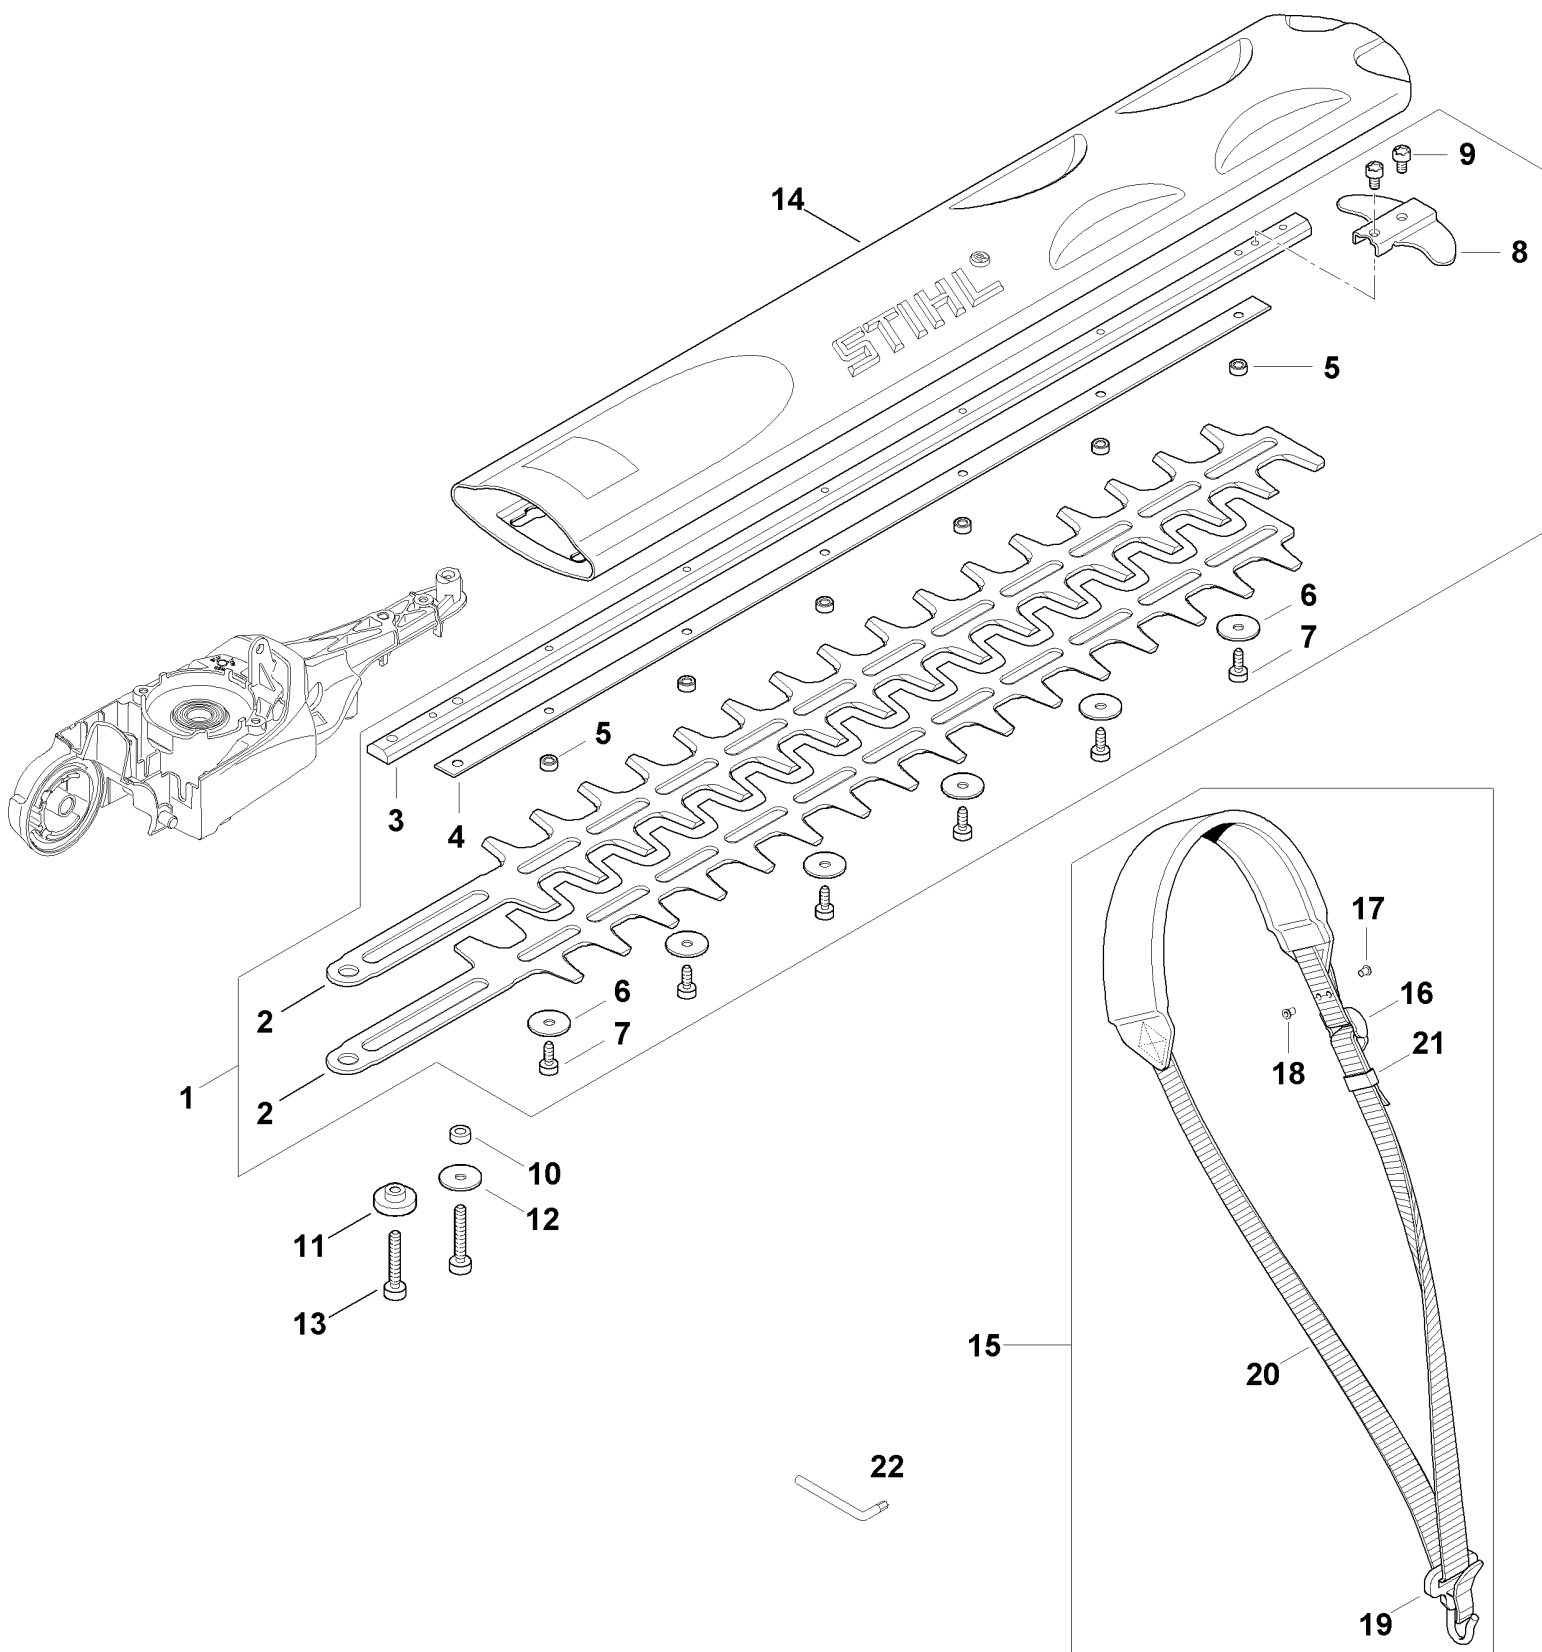

Режущее устройство

Режущее устройство

Позиция	Номер детали	Наименование	Количество	Содержит элемент (ы)	С серийного номера	До серийного номера	Замечания
1	4859 710 5900	Комплект - Режущее устройство 500 мм / 20"	1	2 - 9			
2	4859 710 6050	Нож 500 мм / 20"	2				
3	4859 713 6700	Направляющая 500 мм / 20"	1				
4	4859 713 2200	Ножевая планка 500 мм / 20"	1				
5	4851 648 6700	Скользящий элемент	1				
6	9298 003 3540	Шайба	1				
7	9075 478 2995	Винт с цилиндрической головкой IS-D4 x 12	6				
8	4851 792 9001	Защитное приспособление для направляющей	6				
9	9075 478 0630	Винт с цилиндрической головкой IS-D4 x 8	6				
10	4818 641 4901	Гильза	1				
11	4851 641 4900	Гильза	1				
12	4237 958 0500	Шайба	1				
13	9075 478 4167	Винт с цилиндрической головкой IS-D5 x 32	2				
14	0000 792 9600	Защитный кожух ножей 500 мм / 20"	1				
15	4119 710 9012	Лямка	1	16 - 21			
16	4203 792 7200	Зажимный шибер	3				
17	4119 710 6900	Карабинный крючок	1