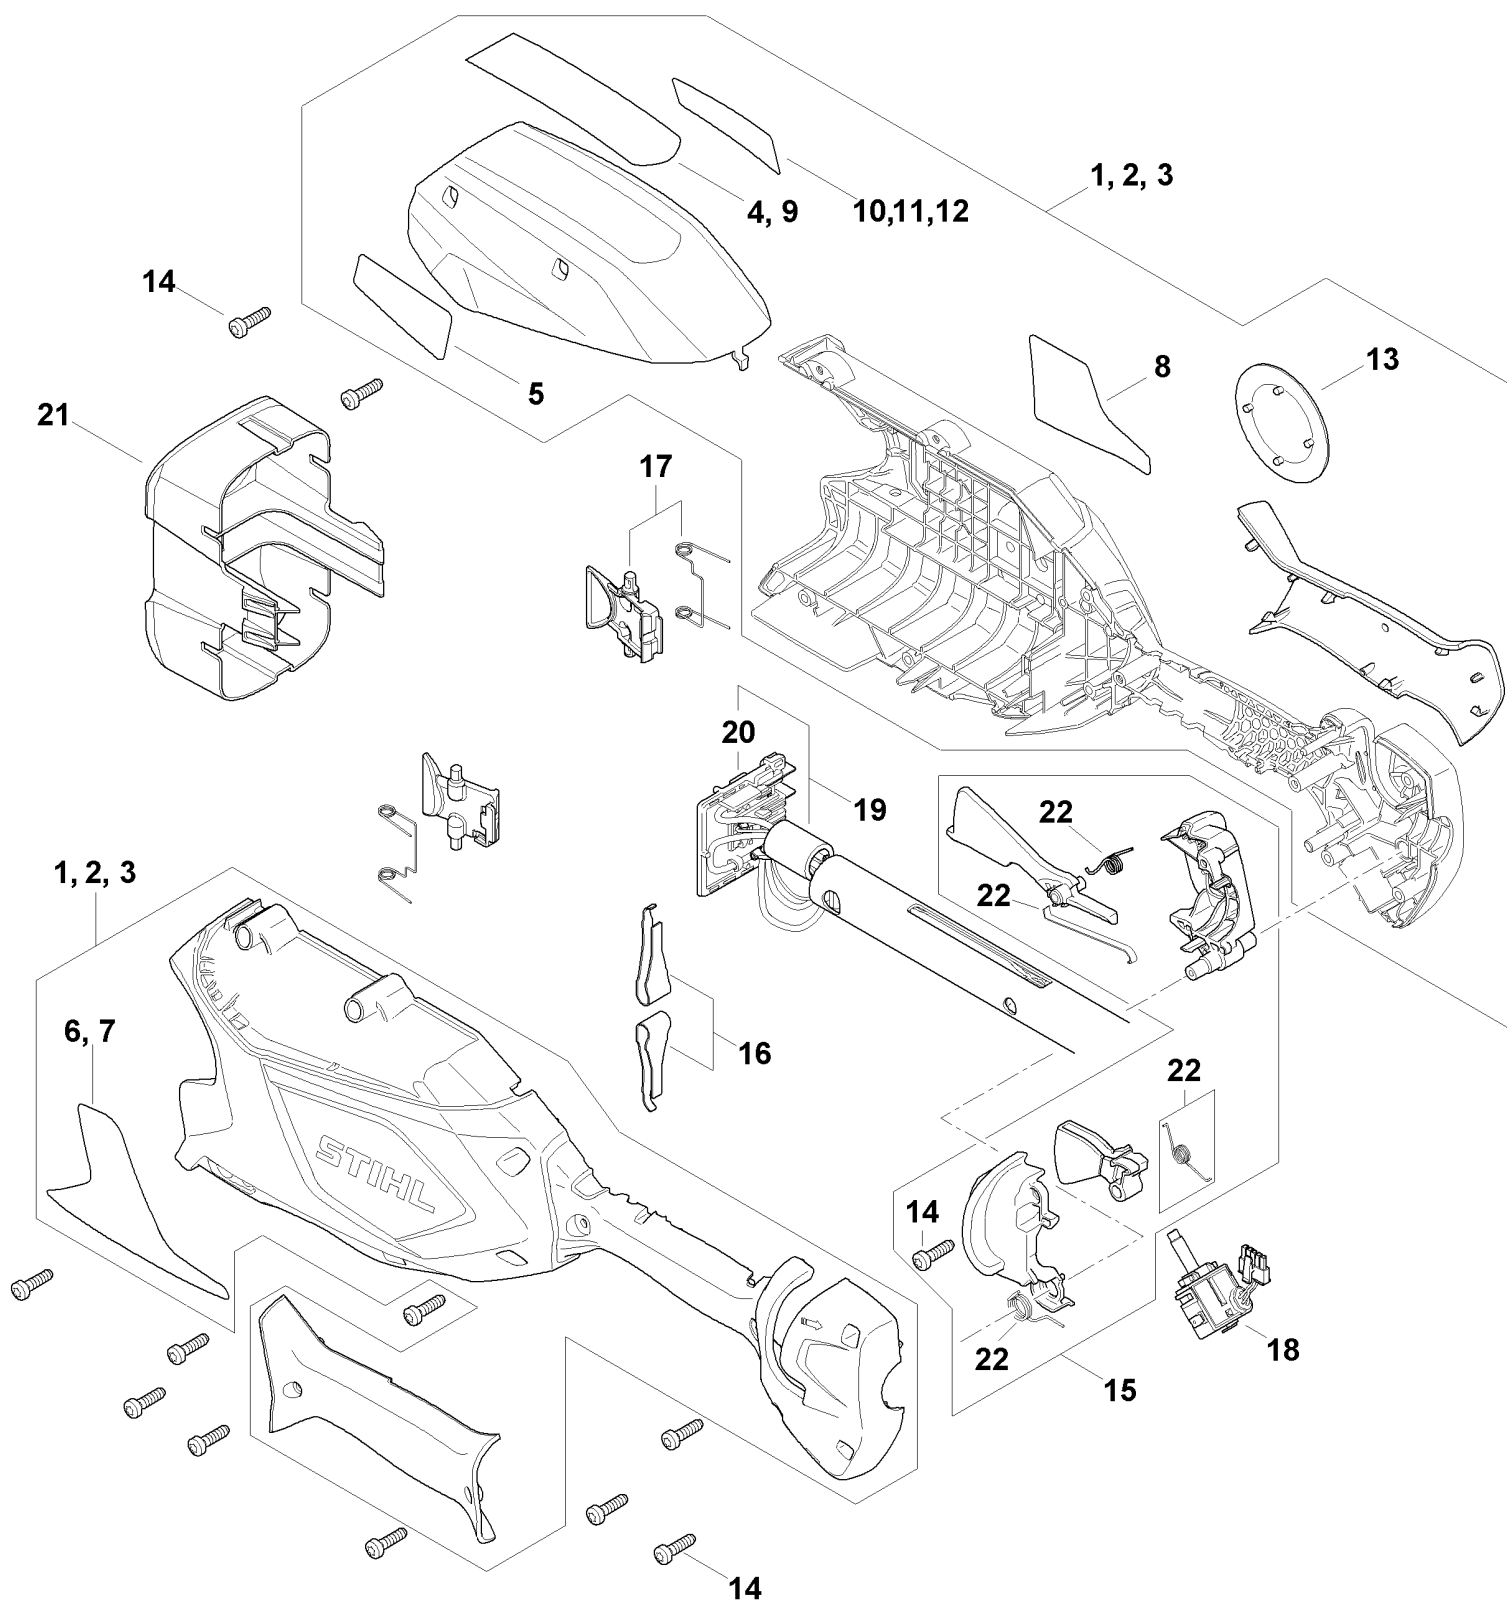

Корпус рукоятки - Защитное прикрытие

Корпус рукоятки - Защитное прикрытие

Позиция	Номер детали	Наименование	Количество	Содержит элемент (ы)	С серийного номера	До серийного номера	Замечания
1	4859 790 1050	Корпус рукоятки	1	4, 12, 13			
4	4859 967 7207	Табличка с предупредительной надписью	1				
13	4859 967 1500	Фирменная табличка HLA 66	1				
14	9074 477 3025	Винт с цилиндрической головкой IS-P4 x 1	11				
15	4859 007 3800	Комплект элементов управления	1	14, 23			
16	MA017913100	Пружина	2				
17	4852 430 9800	Стопорный рычаг	1				
18	4859 430 0501	Выключатель	1				
19	4859 440 3002	Кабельный жгут	1	20			
20	4860 404 0800	Контактная пластина	1				
22	LA030071300	Набор крепёжных деталей	1