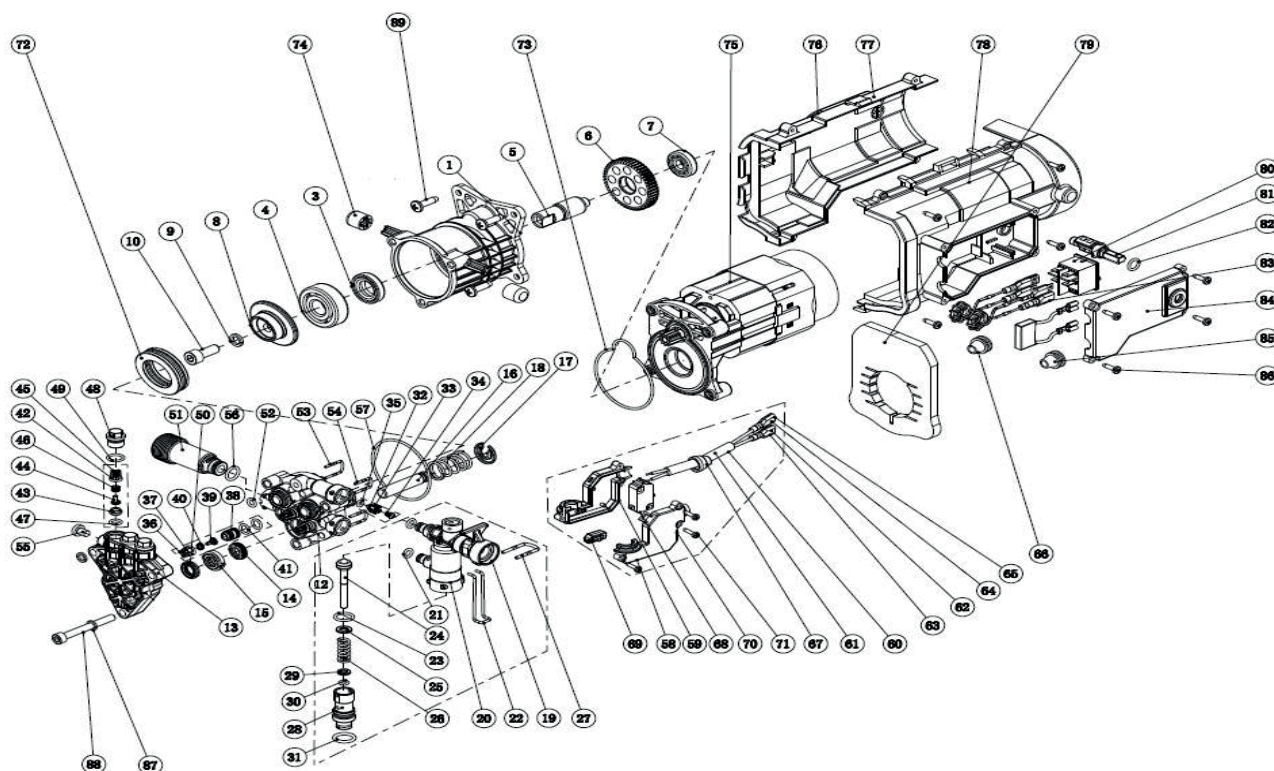

РИСУНОК В

АРТИКУЛ: 322 30 6010

#	АРТИКУЛ	ОПИСАНИЕ	КОЛ-ВО
B1	002530391	Основание (цилиндр масляный) в сборе	1
B3	002530392	Сальник 30x17x7	1
B4	002530393	Подшипник 6302-2Z	1
B5	002530394	Вал	1
B6	002530395	Шестерня насоса (большая)	1
B7	002530396	Подшипник 629-2Z	1
B8	002530397	Наклонный диск/Косая шайба	1
B9	002530398	Шайба гроверная 8	1
B10	002530399	Болт M8x20	1
B12	002530499	Корпус насоса высокого давления	1
B13	002530500	Крышка насоса высокого давления	1
B14	002530402	Сальник плунжера 10x16x4	1
B15	002530403	Основание сальника	1
B16	002530404	Плунжер/Поршень	1
B17	002530405	Стопорная шайба/Тарелка пружины	1
B18	002530406	Пружина плунжера	1
B19	002530501	Коллектор-комплект	1
B20	002530502	Коллектор	1
B21	002530409	Уплотнительное кольцо 5,5x2	2
B22	002530411	Скоба - фиксатор	1
B23	002530412	Уплотнительное кольцо 12x2	1
B24	002530413	Толкатель/Золотник предохранительного клапана	1
B25	002530414	Ограничительное кольцо	1
B26	002530503	Пружина предохранительного клапана	1
B27	002530416	Шпилька U-образная 15x26	1
B28	002530417	Корпус предохранительного клапана	1
B29	002530418	Прокладка предохранительного клапана	1
B30	002530419	Уплотнительное кольцо 4,5x1	1