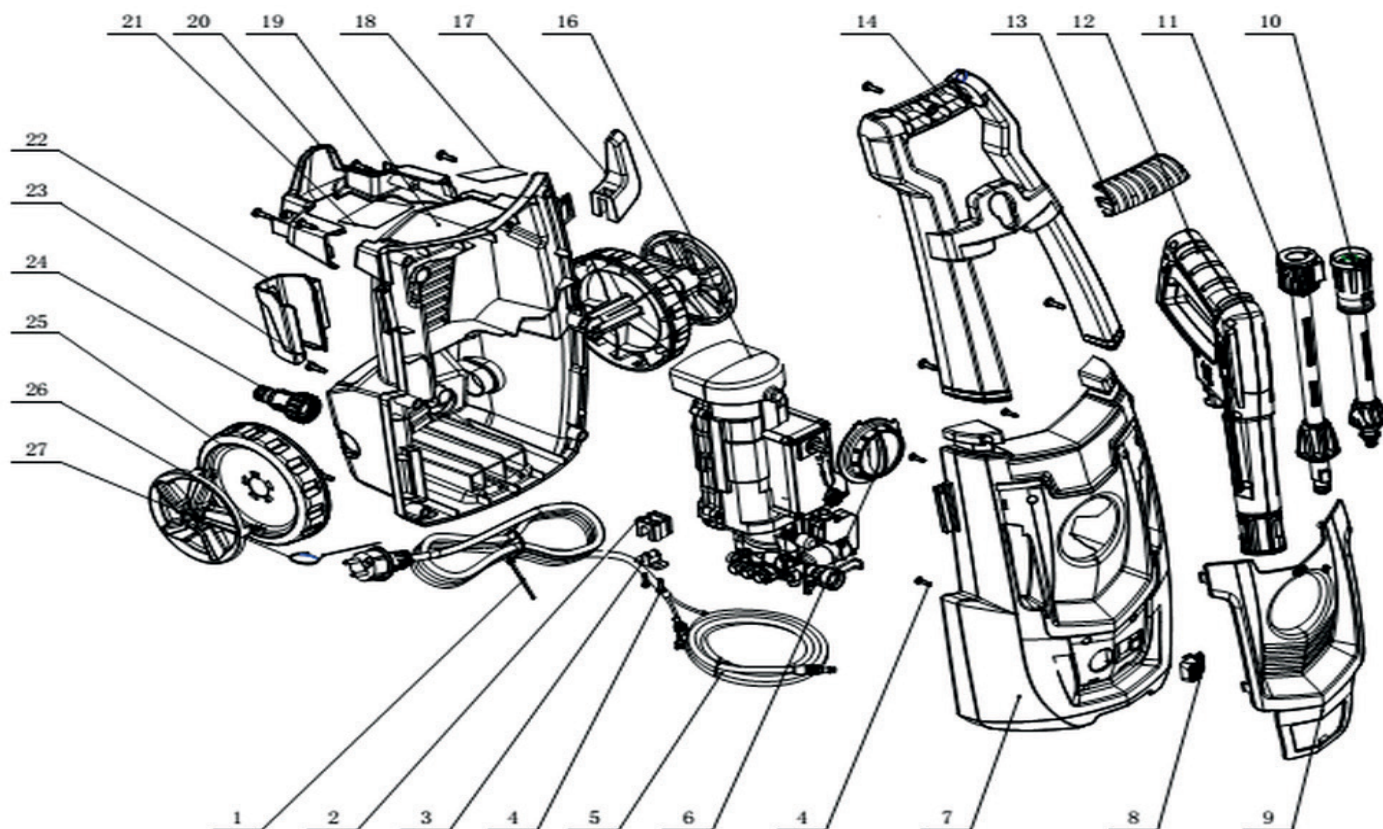

GT 360 Imperial

МОЙКА ВЫСОКОГО ДАВЛЕНИЯ

АРТИКУЛ: 322 30 6010

EAN8-20050290

РЕЛИЗ: 04.2016

ДЕТАЛИРОВКА ИЗДЕЛИЯ

PATRIOT

РИСУНОК А

АРТИКУЛ: 322 30 6010

| # | АРТИКУЛ | ОПИСАНИЕ | КОЛ-ВО |
|-----|-----------|---|--------|
| A1 | 002530489 | Силовой провод с вилкой | 1 |
| A2 | 002530490 | Фиксатор провода | 1 |
| A3 | 002530491 | Крепежная пластина провода | 1 |
| A4 | 002530366 | Винт | 6 |
| A5 | 322305601 | Шланг высокого давления 9м. | 1 |
| A6 | 002530379 | Ручка переключателя | 1 |
| A7 | 002530492 | Корпус аппарата передняя часть | 1 |
| A8 | 002530372 | Фиксатор подключения шланга высокого давления | 1 |
| A9 | 002530493 | Декоративная панель корпуса | 1 |
| A10 | 002530514 | Моющая насадка с регулируемым соплом | 1 |
| A11 | 002530515 | Насадка-удлинитель | 1 |
| A12 | 322305201 | Пистолет моющий | 1 |
| A13 | 002530518 | Накладка рукоятки | 1 |
| A14 | 002530519 | Рукоятка | 1 |
| A16 | 002530495 | Электромотор с насосом/помпой в сборе | 1 |
| A17 | 002530388 | Крючок сетевого кабеля | 1 |
| A18 | 002530390 | Информационная табличка | 1 |
| A19 | 002530496 | Корпус аппарата задняя часть | 1 |
| A20 | 002530520 | Держатель доп.приспособлений | 1 |
| A21 | 002530389 | Информационная табличка | 1 |
| A22 | 002530363 | Держатель моющего пистолета | 1 |
| A23 | 002530378 | Винт | 11 |
| A24 | 322305750 | Фильтр очистки воды-входной коннектор 3/4 дюйма | 1 |
| A25 | 002530516 | Колесо | 2 |
| A26 | 002530517 | Колпак колеса | 2 |
| A27 | 002530368 | Игла для прочистки форсунки | 1 |