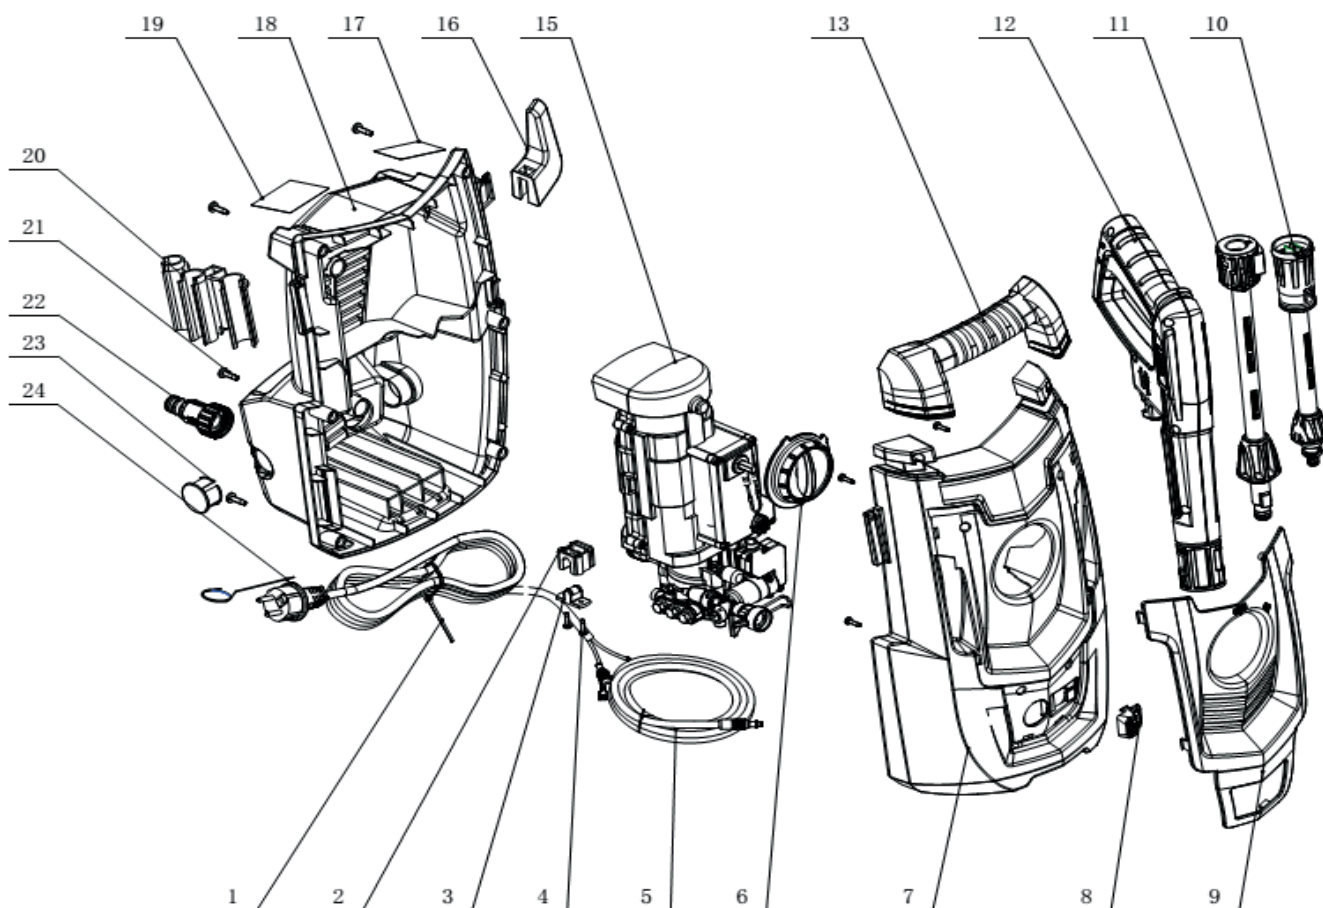

РИСУНОК А

АРТИКУЛ: 322 30 6000

#	АРТИКУЛ	ОПИСАНИЕ	КОЛ-ВО
A1	002530489	Силовой провод с вилкой	1
A2	002530490	Фиксатор провода	1
A3	002530491	Крепежная пластина провода	1
A4	002530366	Винт	6
A5	322305601	Шланг высокого давления 9м.	1
A6	002530379	Ручка переключателя	1
A7	002530492	Корпус аппарата передняя часть	1
A8	002530372	Фиксатор подключения шланга высокого давления	1
A9	002530493	Декоративная панель корпуса	1
A10	002530514	Моющая насадка с регулируемым соплом	1
A11	002530515	Насадка-удлинитель	1
A12	322305201	Пистолет моющий	1
A13	002530494	Рукоятка	1
A15	002530495	Электромотор с насосом/помпой в сборе	1
A16	002530388	Крючок сетевого кабеля	1
A17	002530390	Информационная табличка	1
A18	002530496	Корпус аппарата задняя часть	1
A19	002530389	Информационная табличка	1
A20	002530497	Держатель доп.приспособлений	1
A21	002530378	Винт	8
A22	322305750	Фильтр очистки воды-входной коннектор 3/4 дюйма	1
A23	002530498	Заглушка корпуса	2
A24	002530368	Игла для прочистки форсунки	1