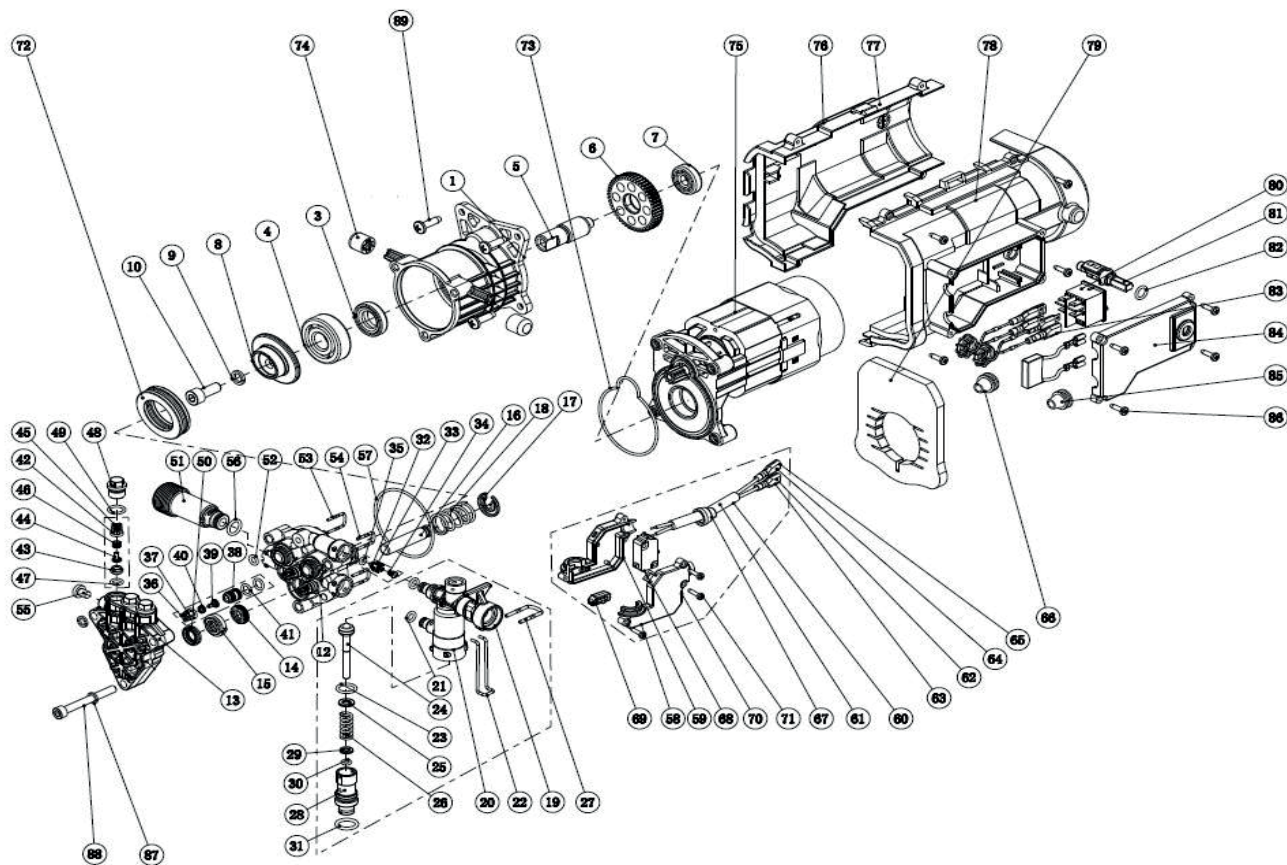

РИСУНОК В
АТИКУЛ: 322 30 6000

#	АТИКУЛ	ОПИСАНИЕ	КОЛ-ВО
B1	002530391	Основание (цилиндр масляный) в сборе	1
B3	002530392	Сальник 30x17x7	1
B4	002530393	Подшипник 6302-2Z	1
B5	002530394	Вал	1
B6	002530395	Шестерня насоса (большая)	1
B7	002530396	Подшипник 629-2Z	1
B8	002530397	Наклонный диск/Косая шайба	1
B9	002530398	Шайба гроверная 8	1
B10	002530399	Болт M8x20	1
B12	002530499	Корпус насоса высокого давления	1
B13	002530500	Крышка насоса высокого давления	1
B14	002530402	Сальник плунжера 10x16x4	1
B15	002530403	Основание сальника	1
B16	002530404	Плунжер/Поршень	1
B17	002530405	Стопорная шайба/Тарелка пружины	1
B18	002530406	Пружина плунжера	1
B19	002530501	Коллектор-комплект	1
B20	002530502	Коллектор	1
B21	002530409	Уплотнительное кольцо 5,5x2	2
B22	002530411	Скоба - фиксатор	1
B23	002530412	Уплотнительное кольцо 12x2	1
B24	002530413	Толкатель/Золотник предохранительного клапана	1
B25	002530414	Ограничительное кольцо	1
B26	002530503	Пружина предохранительного клапана	1
B27	002530416	Шпилька U-образная 15x26	1