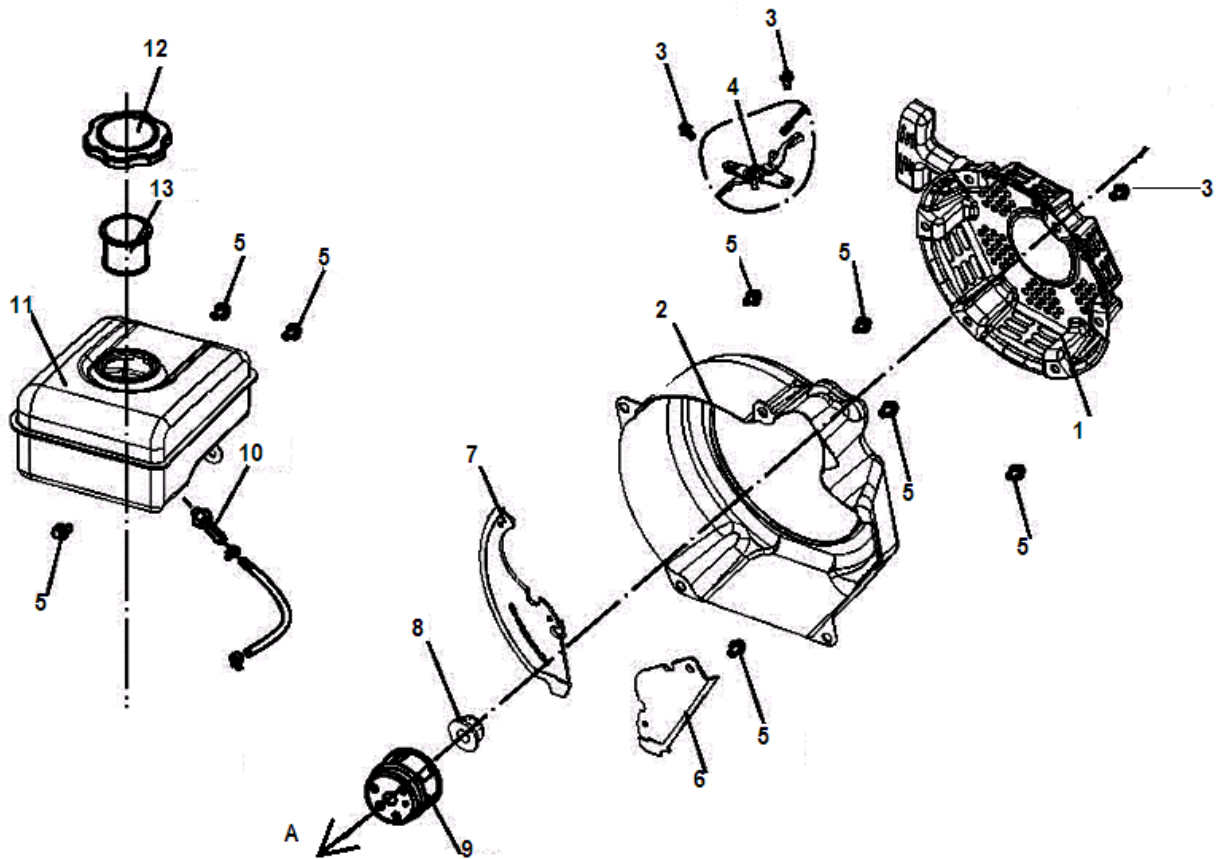

№	Артикул	Наименование	К-во	№	Артикул	Наименование	К-во
1	012010000055	Двигатель UP154	1	23	039010101800	Прокладка фланца выпускного	1
2	511130601601	Болт М6х16	3	24	039010101900	Фланец помпы выходной	1
3	029019900405	Хомут шланга	2	25	039010102000	Кольцо уплотнительное патрубка	2
4	029019900100	Шланг топливный	1	26	039010102100	Патрубок рукава вход/выход	2
5	019990001300	Крышка топливного бака	1	27	039010102200	Гайка фланца	2
6	012020003600	Фильтр вставка топливного бака	1	28	039010101600	Клапан насоса	1
7	012010003703	Бак топливный	1	29	039010101700	Фланец помпы входной	1
8	039010100100	Крышка насоса сторона двигателя	1	30	039010102300	Фильтр всасывающий	1
9	513010800001	Шайба 8	15	31	039010130000	Хомут фильтра	1
10	513010800099	Шайба	4	32	511050801201	Болт М8х12	6
11	511070806005	Болт М8х60	4	33	032020000101	Кронштейн рукоятки	1
12	039010110100	Сальник крыльчатки механический	1	34	512040800001	Гайка М8	4
13	039010100500	Кольцо уплотнительное корпуса помпы	1	35	032020010001	Поддон	1
14	039010110200	Сальник крыльчатки керамический	1	36	029910100600	Амортизатор	1
15	039010100700	Крыльчатка	1	37	029910300801	Виброизолятор помпы	4
16	039010100800	Корпус крыльчатки	1	38	511050802501	Болт М8х25	4
17	039010100900	Кольцо уплотнительное корпуса крыльчатки	1	39	029050100701	Рукоятка	1
18	039010101000	Корпус помпы сторона фланцев	1	40	513040800000	Шайба 8	4
19	513020800002	Шайба 8	11	41	039010100000	Корпус помпы в сборе	1
20	511010802503	Болт М8х25	11	42	012010002900	Панель	1
21	039010120100	Кольцо уплотнительное пробки сливной	2	43	029029900303	Выключатель зажигания	1
22	039010120200	Пробка сливная/заливная	2				