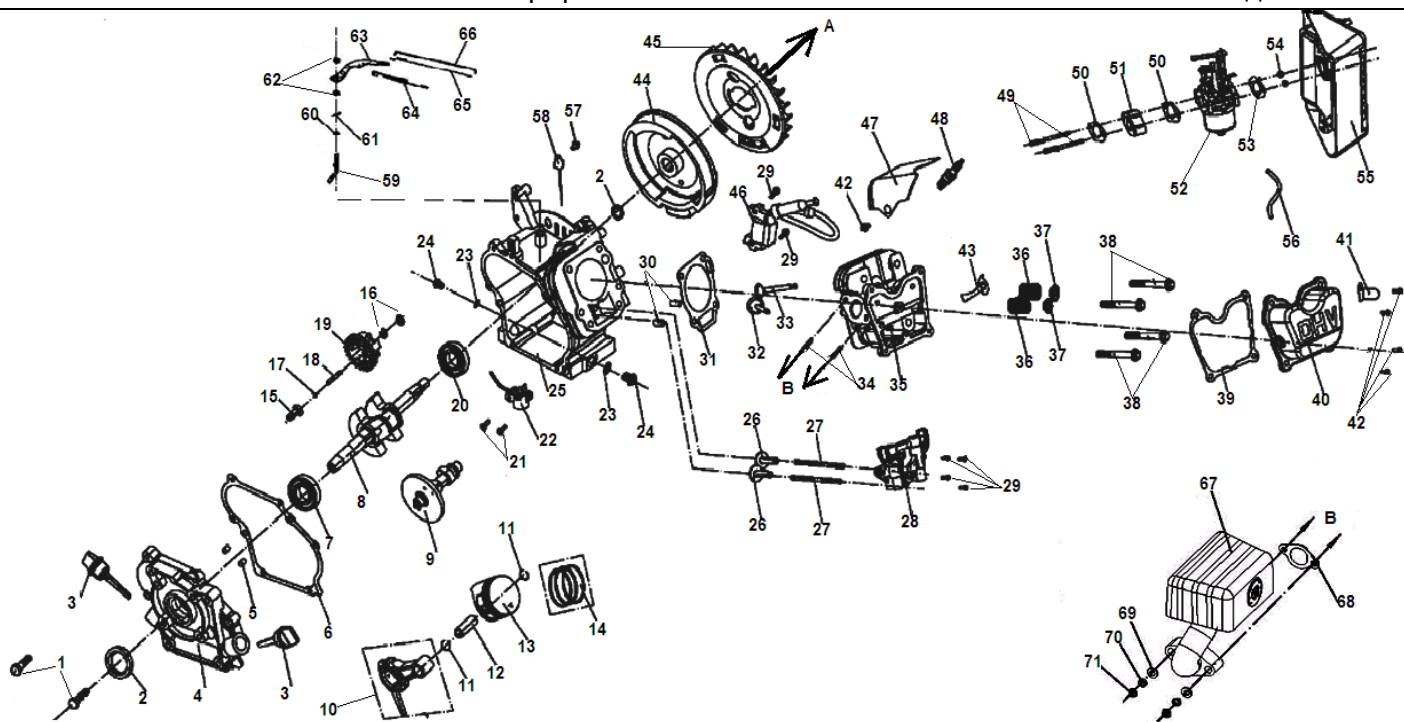

№	Артикул	Наименование	К-во	№	Артикул	Наименование	К-во
1	511050602501	Болт М6х25	6	37	012010000800	Сухарь клапана	2
2	522010100201	Сальник коленвала 25х41,25х6	2	38	511050805001	Болт М8х50	4
3	012010200000	Щуп уровня масла	2	39	012010000700	Прокладка крышки клапанов	1
4	012010000500	Крышка картера	1	40	012010300000	Крышка клапанов	1
5	514010801200	Штифт крышки картера 8х12	2	41	012010003000	Кронштейн провода свечи	1
6	012010000600	Прокладка крышки картера	1	42	511050601201	Болт М6х12	10
7	521010010801	Подшипник коленвала	1	43	012010001000	Маслоотражатель	1
8	012010700002	Коленвал	1	44	012010002000	Маховик	1
9	012010800000	Распредвал	1	45	012010002100	Крыльчатка маховика	1
10	012010600000	Шатун	1	46	012010002700	Магнето	1
11	518041400000	Кольцо стопорное пальца	2	47	012010001700	Крышка	1
12	012010001900	Палец поршня	1	48	012010002800	Свеча зажигания	1
13	012010001800	Поршень	1	49	516040609101	Шпилька М6х91	2
14	012010500000	Кольцо поршневое комплект 54 мм	1	50	012010004000	Прокладка под карбюратор	2
15	012010000400	Толкатель регулятора оборотов	1	51	012010003900	Теплоизолятор	1
16	019990000600	Шайба	2	52	012011100000	Карбюратор	1
17	518030600000	Кольцо	1	53	012010004100	Прокладка под корпус фильтра	1
18	012010000300	Ось шестерни регулятора	1	54	512040600001	Гайка М6	4
19	012010100000	Регулятор оборотов центробежный(шестерня с кулачками)	1	55	012011000000	Корпус фильтра комплект	1
20	521010010701	Подшипник коленвала	1	56	019990000500	Шланг сапуна	1
21	515010601603	Болт М6х16	2	57	511050600801	Болт М6х8	6
22	012011400000	Датчик уровня масла (в картере)	1	58	019990001700	Датчик уровня масла(на картере)	1
23	019990000400	Шайба пробки для слива масла	2	59	012010000200	Ось регулятора оборотов	1
24	019990000300	Пробка для слива масла	2	60	012010004600	Шайба	1
25	012010000100	Картер	1	61	019990000700	Шплинт	1
26	012010001500	Тарелка толкателя клапана	2	62	512040600001	Гайка М6	2
27	012010001600	Толкатель клапана	2	63	012010004500	Рычаг регулятора оборотов	1
28	012010400000	Коромысло клапана комплект	1	64	012010004201	Пружина рычага регулятора	1