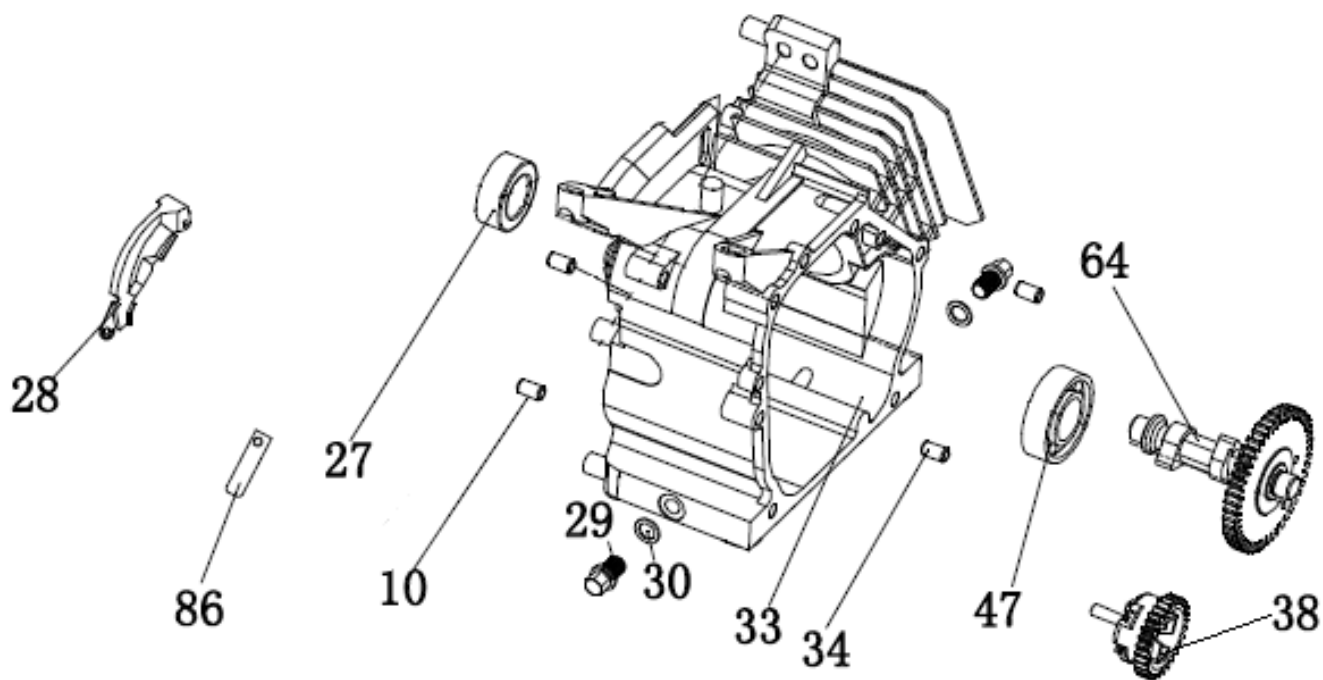

№	Артикул	Наименование	Σ	№	Артикул	Наименование	Σ
10	4665270189686-0010	Штифт направляющий	2	34	4665270189686-0033	Штифт направляющий	2
27	380650347-0001	Сальник 25x41,25x6	1	38	FAK000	Регулятор оборотов	1
28	FBC013	Дефлектор	1	47	27606205	Подшипник коленвала 6205	1
29	578910015BX	Пробка резьбовая	2	64	DBF005	Распредвал	1
30	GFB02000	Прокладка пробки	2	86	4665270189686-0078	Зажим провода	1
33	01203000010905	Картер	1