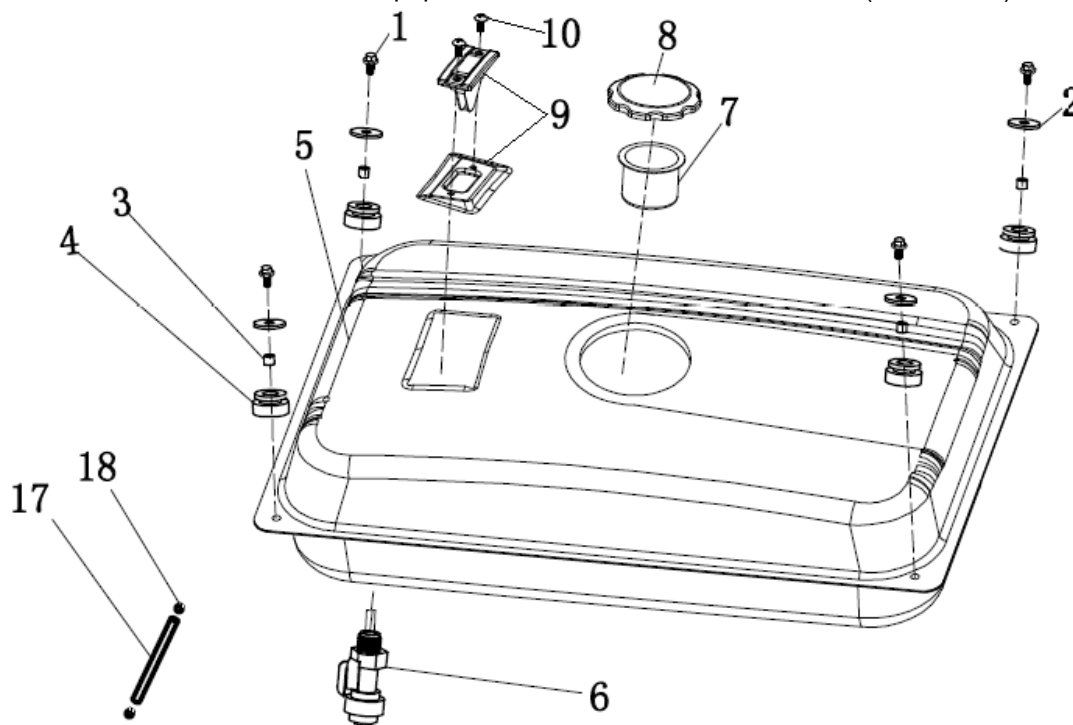

№	Артикул	Наименование	Σ	№	Артикул	Наименование	Σ
1	4665270189686-0079	Болт	4	7	029019900602	Фильтр сетчатый	1
2	4665270189686-0080	Шайба	4	8	029019901102	Пробка топливного бака	1
3	4665270189686-0081	Втулка	4	9	4665270189686-0087	Указатель уровня топлива	1
4	4665270189686-0082	Виброизолятор	4	10	4665270189686-0088	Болт	2
5	4665270189686-0083	Бак топливный	1	17	3200-5-8	Шланг топливный	1
6	1500020	Кран топливный	1	18	3200-5-9	Хомут	2

№	Артикул	Наименование	Σ	№	Артикул	Наименование	Σ
11	4665270189686-0089	Рама	1	15	4665270189686-0093	Гайка	12
12	4665270189686-0090	Виброизолятор стор. глушит.	2	16	4665270189686-0094	Кронштейн	1
13	4665270189686-0091	Планка	1	33	4665270189686-0111	Опора рамы	4
14	4665270189686-0092	Виброизолятор стор. панели	2