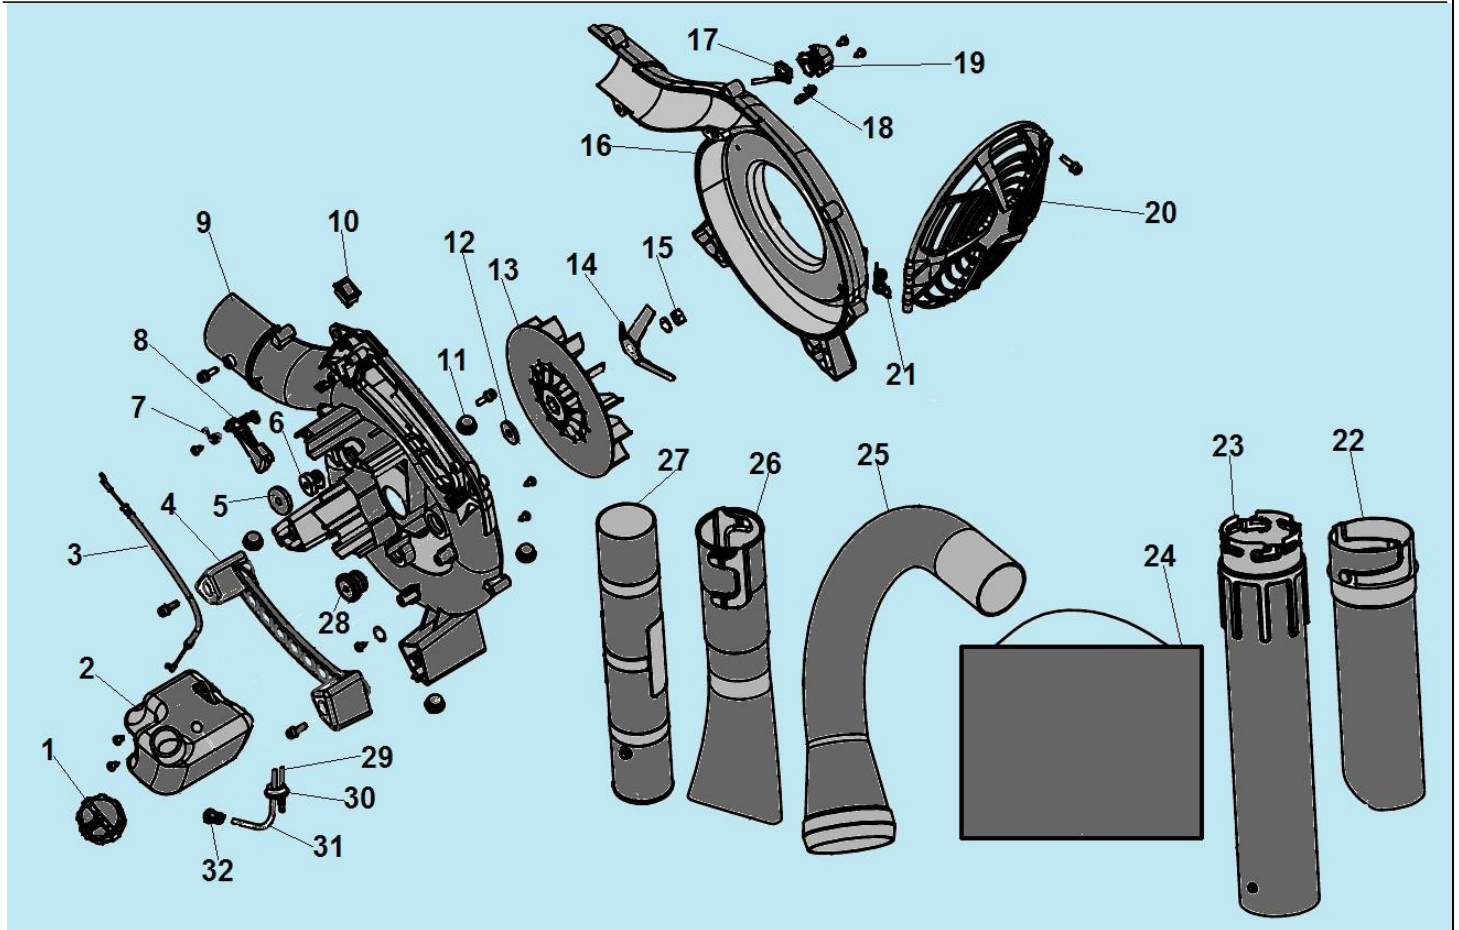

№	Артикул	Наименование	К-во	№	Артикул	Наименование	К-во
1	526116610	Крышка глушителя	1	25	027241110	Маховик	1
2	910405550	Болт М5х55	2	26	027261600	Плата собачек стартера	1
3	027316100	Глушитель	1	27	526111130	Упорный буфер	1
4	027316710	Прокладка глушителя	1	28	921148140	Винт 4,8х14	17
5	L7T	Свеча зажигания	1	29	526131430	Фиксатор стопора курка газа	1
6	910405200	Болт М5х20	4	30	941515211	Шайба 14,5х20,5	1
7	027112110	Цилиндр	1	31	027365110	Корпус двигателя	1
8	027341200	Магнето	1	32	526131420	Стопор курка газа	1
9	910404161	Болт М4х16	2	33	027365130	Колпачок свечи	1
10	027112710	Прокладка цилиндра	1	34	027361000	Стартер в сборе	1
11	027121000	Поршень комплект	1	35	526111320	Кронштейн крепления топливного бака	1
12	02020020003	Поршневое кольцо	1	36	526111120	Упорный буфер	2
13	026121390	Стопорное кольцо	2	37	027214710	Прокладка под теплоизолятор	1
14	026121310	Палец поршня	1	38	031114110	Теплоизолятор	1
15	03090020017	Подшипник пальца	1	39	910405250	Болт М5х25	2
16	027331130	Правая половина картера, сторона крыльчатки	1	40	031151710	Прокладка под карбюратор	1

17	03100010032	Сальник 12x22x7	2	41	027351000	Карбюратор	1
18	952103100	Штифт картера 3x10	2	42	027353110	Корпус воздушного фильтра	1
19	03090010028	Подшипник коленвала 6001/P5	2	43	910405600	Болт М5х60	2
20	027322000	Коленвал	1	44	027351600	Праймер	1
21	951135110	Шпонка 3x5x11	1	45	027353210	Воздушный фильтр	1
22	027131170	Прокладка картера	1	46	027353510	Крышка фильтра	1
23	027131110	Левая половина картера, сторона маховика	1	47	026153520	Болт крепления крышки фильтра	1
24	910405350	Болт М5х35	3				