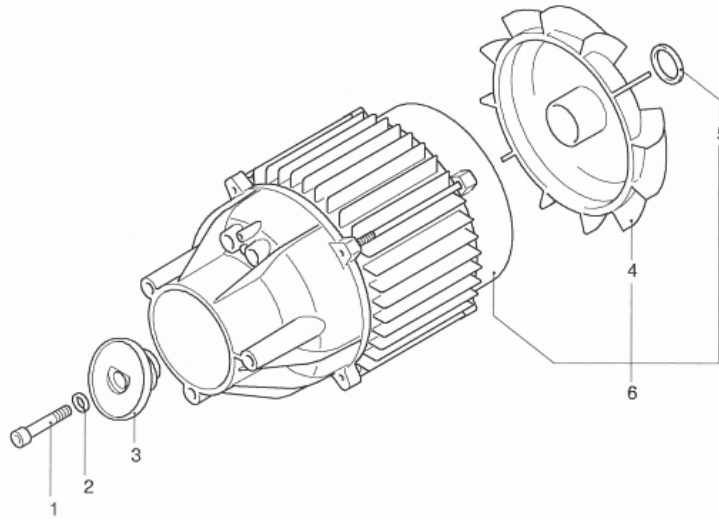

UN_CE_0468-EW

Ref. K	Part N.	Customer Part N.	Description	Qty	Validity:		Price
					From	To	
0001	VTVT06237		SCREW TCEI 6X20 UNI5931	1,00			--
0002	VTRS40018		WASHER D. 6 X10 GROWER	1,00			--
0004	VEVR40011		IMPELLER C23	1,00			--
0005	VTVR40046		RING C23	1,00			--