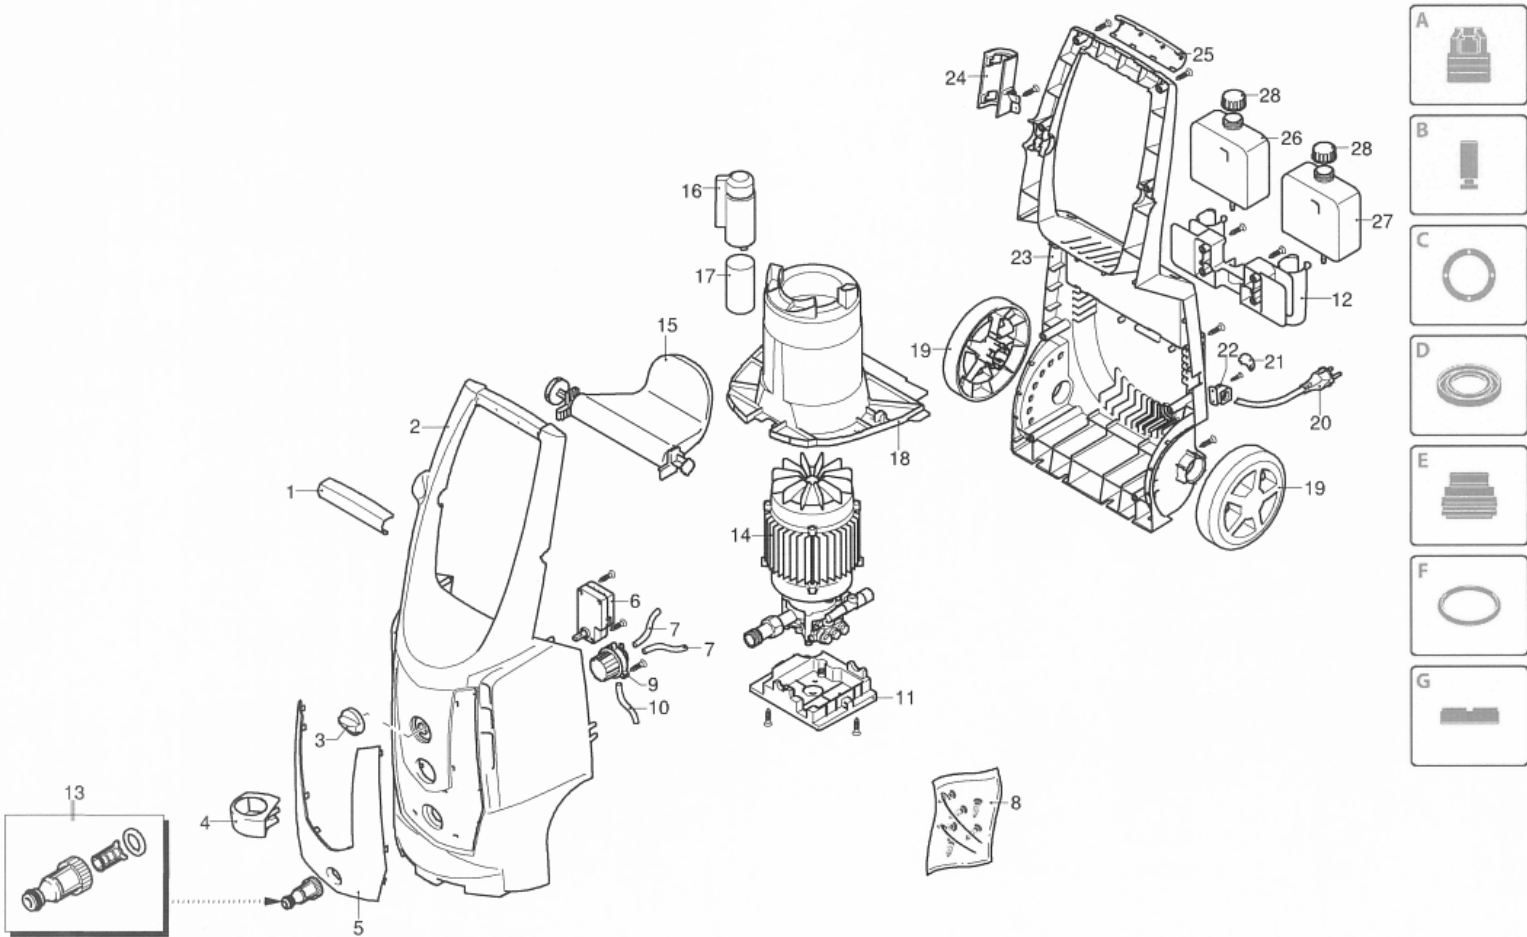

## Spare Parts List

PORTOTECNICA

Ref: IDAF94240

Model: IDROP G161-C I1610A M 230/50 3-01PRT

UN\_CE\_1143-JT

Ref.	K	Part N.	Customer Part N.	Description	Qty	Validity:		Price
						From	To	
0001		MPVR40463		HANDLE PW-C23 ANT.GR.	1,00			--
0002		MPVR40508		HOOD PW-C23 BK.	1,00			--
0003		MPVR40465		SWITCH KNOB PW-C23	1,00			--
0004		MPVR40466		SUPPORT PW-C23 BK.	1,00			--
0005		MPVR40474		INSERT PW-C23 GR.368C	1,00			--
0005		MPVR40509		INSERT PW-C23 RD.	1,00			--
0006		MPVR40468		CONTROL BOX PW-C23	1,00			--
0007		TBBP40061		L.P. HOSE D. 7-10 PW-C23	2,00			--
0008		KTRI40222		KIT P 4- 14 SCREW PW-C23	1,00			--
0009		RCGR40007		DETERGENT TAP PW-C23 2V.	1,00			--
0010		TBBP40062		L.P. HOSE D. 7-10 PW-C23/2	1,00			--
0011		MPVR40469		SUPPORT E.PMP PW-C23	1,00			--
0012		MPVR40515		HANDLE PW-C23	1,00			--
0013		RCVR40103		SOCKET C10 3/4 F +FILT.	1,00			--
0014		PPEL40039		GROUP PW-C23 3000W 230/50 2P.	1,00			--
0015		MPVR40470		HOSE SUPPORT PW-C23	1,00			--
0016		MPVR40471		SUPPORT PW-C23	1,00			--
0017		MECO40010		CAPACITOR 30 MF	1,00			--
0018		MPVR40472		CONVEYOR PW-C23	1,00			--
0019		RTRT40028		WHEEL D.175 PW-C23	2,00			--
0020		MECB40239		CABLE PVC 3X1.5 SCH.	1,00			--
0021		MPVR40473		CAP PW-C23	1,00			--
0022		MPVR40454		CABLE CLAMP PW-C10	1,00			--
0023		MPVR40475		FRAME PW-C23 BK	1,00			--
0025		MPVR40477		HANDLE PW-C23 PST.GR.	1,00			--
0026		MPVR40512		TANK PW-C23 DX	1,00			--
0027		MPVR40513		TANK PW-C23 SX	1,00			--
0028		MPVR40480		TANK CAP PW-C23 BK.	2,00			--

UN\_CE\_0468-EW

Ref. K	Part N.	Customer Part N.	Description	Qty	Validity:		Price
					From	To	
0001	VTVT06237		SCREW TCEI 6X20 UNI5931	1,00			--
0002	VTRS40018		WASHER D. 6 X10 GROWER	1,00			--
0004	VEVR40011		IMPELLER C23	1,00			--
0005	VTVR40046		RING C23	1,00			--