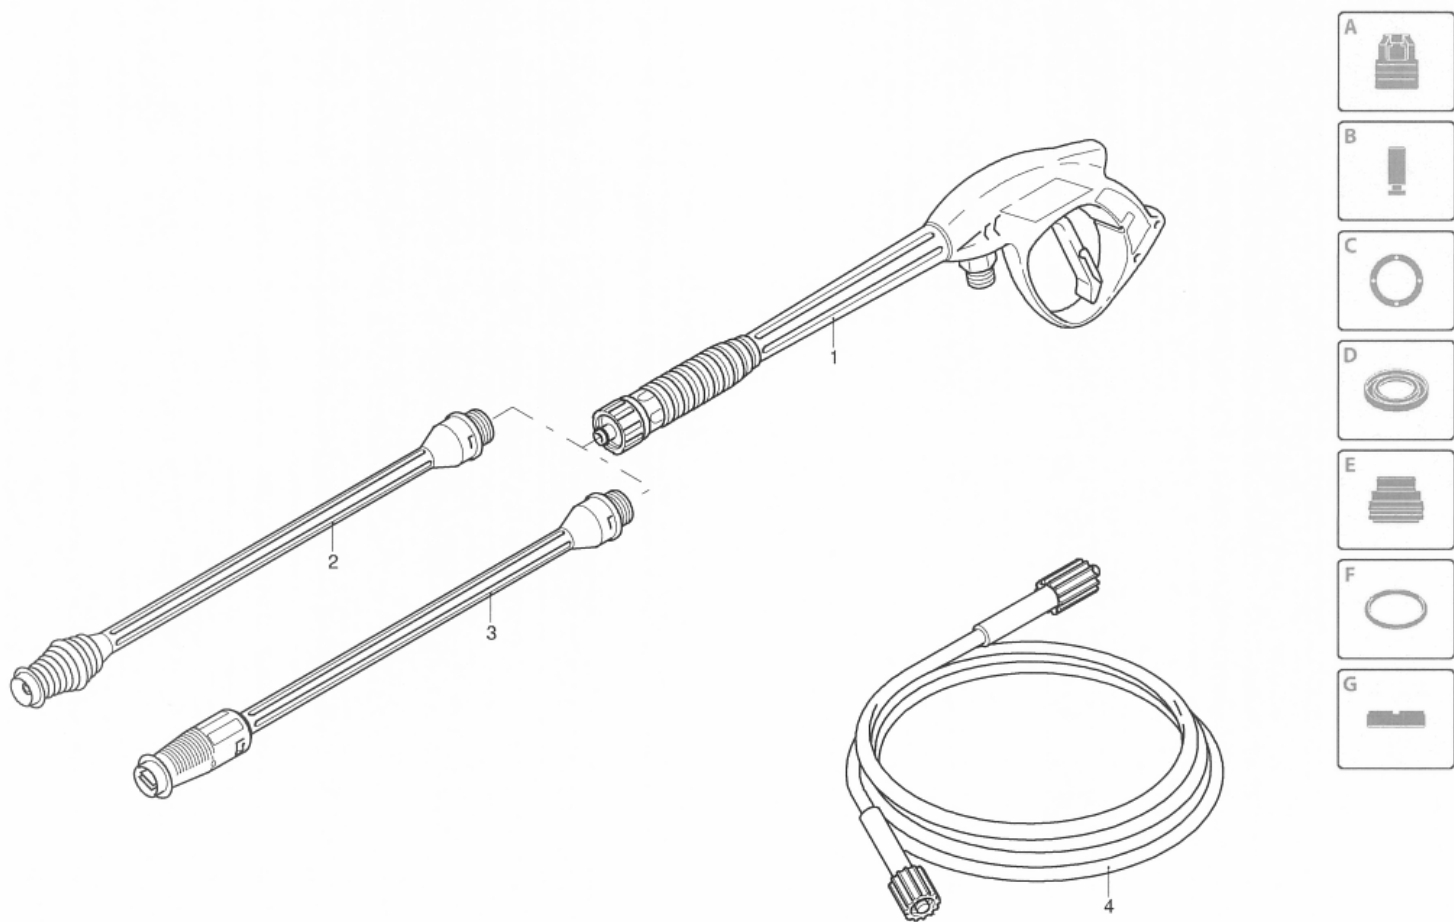

## Spare Parts List

PORTOTECNICA

Ref: IDAF94240

Model: IDROP G161-C I1610A M 230/50 3-01PRT

UN\_CE\_1143-JT

Ref.	K	Part N.	Customer Part N.	Description	Qty	Validity:		Price
						From	To	
0001		MPVR40463		HANDLE PW-C23 ANT.GR.	1,00			--
0002		MPVR40508		HOOD PW-C23 BK.	1,00			--
0003		MPVR40465		SWITCH KNOB PW-C23	1,00			--
0004		MPVR40466		SUPPORT PW-C23 BK.	1,00			--
0005		MPVR40474		INSERT PW-C23 GR.368C	1,00			--
0005		MPVR40509		INSERT PW-C23 RD.	1,00			--
0006		MPVR40468		CONTROL BOX PW-C23	1,00			--
0007		TBBP40061		L.P. HOSE D. 7-10 PW-C23	2,00			--
0008		KTRI40222		KIT P 4- 14 SCREW PW-C23	1,00			--
0009		RCGR40007		DETERGENT TAP PW-C23 2V.	1,00			--
0010		TBBP40062		L.P. HOSE D. 7-10 PW-C23/2	1,00			--
0011		MPVR40469		SUPPORT E.PMP PW-C23	1,00			--
0012		MPVR40515		HANDLE PW-C23	1,00			--
0013		RCVR40103		SOCKET C10 3/4 F +FILT.	1,00			--
0014		PPEL40039		GROUP PW-C23 3000W 230/50 2P.	1,00			--
0015		MPVR40470		HOSE SUPPORT PW-C23	1,00			--
0016		MPVR40471		SUPPORT PW-C23	1,00			--
0017		MECO40010		CAPACITOR 30 MF	1,00			--
0018		MPVR40472		CONVEYOR PW-C23	1,00			--
0019		RTRT40028		WHEEL D.175 PW-C23	2,00			--
0020		MECB40239		CABLE PVC 3X1.5 SCH.	1,00			--
0021		MPVR40473		CAP PW-C23	1,00			--
0022		MPVR40454		CABLE CLAMP PW-C10	1,00			--
0023		MPVR40475		FRAME PW-C23 BK	1,00			--
0025		MPVR40477		HANDLE PW-C23 PST.GR.	1,00			--
0026		MPVR40512		TANK PW-C23 DX	1,00			--
0027		MPVR40513		TANK PW-C23 SX	1,00			--
0028		MPVR40480		TANK CAP PW-C23 BK.	2,00			--

UN\_CE\_0468-EW

Ref. K	Part N.	Customer Part N.	Description	Qty	Validity:		Price
					From	To	
0001	VTVT06237		SCREW TCEI 6X20 UNI5931	1,00			--
0002	VTRS40018		WASHER D. 6 X10 GROWER	1,00			--
0004	VEVR40011		IMPELLER C23	1,00			--
0005	VTVR40046		RING C23	1,00			--