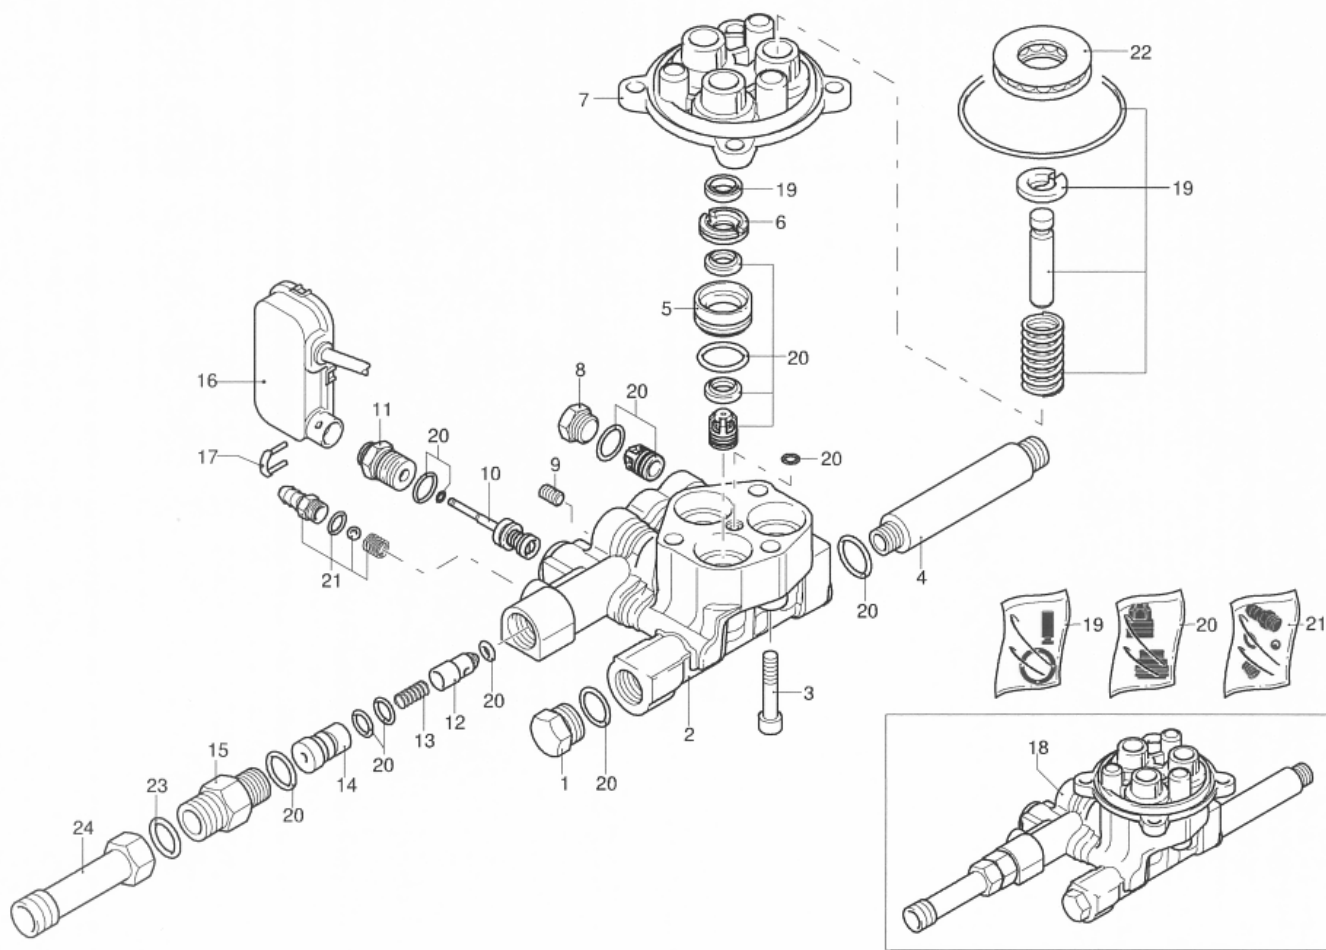

## Spare Parts List

PORTOTECNICA

Ref: IDAF94240

Model: IDROP G161-C I1610A M 230/50 3-01PRT

UN\_CE\_1143-JT

Ref.	K	Part N.	Customer Part N.	Description	Qty	Validity:		Price
						From	To	
0001		MPVR40463		HANDLE PW-C23 ANT.GR.	1,00			--
0002		MPVR40508		HOOD PW-C23 BK.	1,00			--
0003		MPVR40465		SWITCH KNOB PW-C23	1,00			--
0004		MPVR40466		SUPPORT PW-C23 BK.	1,00			--
0005		MPVR40474		INSERT PW-C23 GR.368C	1,00			--
0005		MPVR40509		INSERT PW-C23 RD.	1,00			--
0006		MPVR40468		CONTROL BOX PW-C23	1,00			--
0007		TBBP40061		L.P. HOSE D. 7-10 PW-C23	2,00			--
0008		KTRI40222		KIT P 4- 14 SCREW PW-C23	1,00			--
0009		RCGR40007		DETERGENT TAP PW-C23 2V.	1,00			--
0010		TBBP40062		L.P. HOSE D. 7-10 PW-C23/2	1,00			--
0011		MPVR40469		SUPPORT E.PMP PW-C23	1,00			--
0012		MPVR40515		HANDLE PW-C23	1,00			--
0013		RCVR40103		SOCKET C10 3/4 F +FILT.	1,00			--
0014		PPEL40039		GROUP PW-C23 3000W 230/50 2P.	1,00			--
0015		MPVR40470		HOSE SUPPORT PW-C23	1,00			--
0016		MPVR40471		SUPPORT PW-C23	1,00			--
0017		MECO40010		CAPACITOR 30 MF	1,00			--
0018		MPVR40472		CONVEYOR PW-C23	1,00			--
0019		RTRT40028		WHEEL D.175 PW-C23	2,00			--
0020		MECB40239		CABLE PVC 3X1.5 SCH.	1,00			--
0021		MPVR40473		CAP PW-C23	1,00			--
0022		MPVR40454		CABLE CLAMP PW-C10	1,00			--
0023		MPVR40475		FRAME PW-C23 BK	1,00			--
0025		MPVR40477		HANDLE PW-C23 PST.GR.	1,00			--
0026		MPVR40512		TANK PW-C23 DX	1,00			--
0027		MPVR40513		TANK PW-C23 SX	1,00			--
0028		MPVR40480		TANK CAP PW-C23 BK.	2,00			--

UN\_CE\_0468-EW

Ref. K	Part N.	Customer Part N.	Description	Qty	Validity:		Price
					From	To	
0001	VTVT06237		SCREW TCEI 6X20 UNI5931	1,00			--
0002	VTRS40018		WASHER D. 6 X10 GROWER	1,00			--
0004	VEVR40011		IMPELLER C23	1,00			--
0005	VTVR40046		RING C23	1,00			--