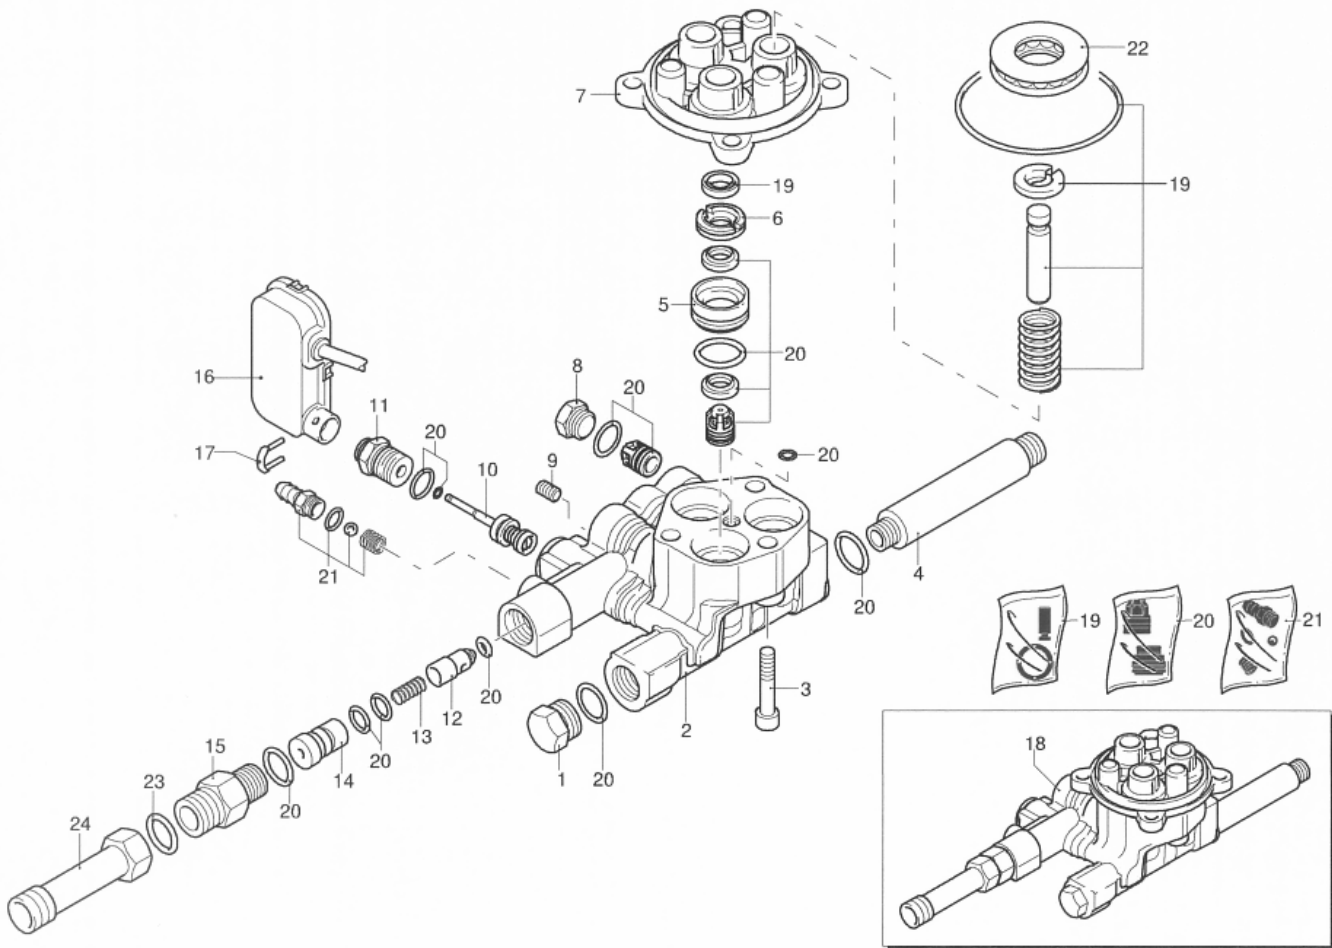

## Spare Parts List

PORTOTECNICA

Ref: IDAF94242

Model: IDROP G155-C I1508AO M 230/50 3-01PRT

UN\_CE\_1143-JT

Ref.	K	Part N.	Customer Part N.	Description	Qty	Validity:		Price
						From	To	
0001		MPVR40463		HANDLE PW-C23 ANT.GR.	1,00			--
0002		MPVR40508		HOOD PW-C23 BK.	1,00			--
0003		MPVR40465		SWITCH KNOB PW-C23	1,00			--
0004		MPVR40466		SUPPORT PW-C23 BK.	1,00			--
0005		MPVR40509		INSERT PW-C23 RD.	1,00			--
0006		MPVR40468		CONTROL BOX PW-C23	1,00			--
0007		TBBP40061		L.P. HOSE D. 7-10 PW-C23	2,00			--
0008		KTRI40222		KIT P 4- 14 SCREW PW-C23	1,00			--
0009		RCGR40007		DETERGENT TAP PW-C23 2V.	1,00			--
0010		TBBP40062		L.P. HOSE D. 7-10 PW-C23/2	1,00			--
0011		MPVR40469		SUPPORT E.PMP PW-C23	1,00			--
0012		MPVR40515		HANDLE PW-C23	1,00			--
0013		RCVR40103		SOCKET C10 3/4 F +FILT.	1,00			--
0014		PPEL40042		GROUP PW-C23 2500W 230/50 2P.	1,00			--
0015		MPVR40470		HOSE SUPPORT PW-C23	1,00			--
0016		MPVR40471		SUPPORT PW-C23	1,00			--
0017		MECO40010		CAPACITOR 30 MF	1,00			--
0018		MPVR40472		CONVEYOR PW-C23	1,00			--
0019		RTRT40028		WHEEL D.175 PW-C23	2,00			--
0020		MECB40239		CABLE PVC 3X1.5 SCH.	1,00			--
0021		MPVR40473		CAP PW-C23	1,00			--
0022		MPVR40454		CABLE CLAMP PW-C10	1,00			--
0023		MPVR40475		FRAME PW-C23 BK	1,00			--
0025		MPVR40477		HANDLE PW-C23 PST.GR.	1,00			--
0026		MPVR40512		TANK PW-C23 DX	1,00			--
0027		MPVR40513		TANK PW-C23 SX	1,00			--
0028		MPVR40480		TANK CAP PW-C23 BK.	2,00			--

UN\_CE\_0468-EW

Ref. K	Part N.	Customer Part N.	Description	Qty	Validity:		Price
					From	To	
0001	VTVT06237		SCREW TCEI 6X20 UNI5931	1,00			--
0002	VTRS40018		WASHER D. 6 X10 GROWER	1,00			--
0003	PVVR40360		CAP G151	1,00			--
0004	VEVR40011		IMPELLER C23	1,00			--
0005	VTVR40046		RING C23	1,00			--
0006	MOMO40033		1PH MOTOR ARC23 W 2500 230-50 AR	1,00			--