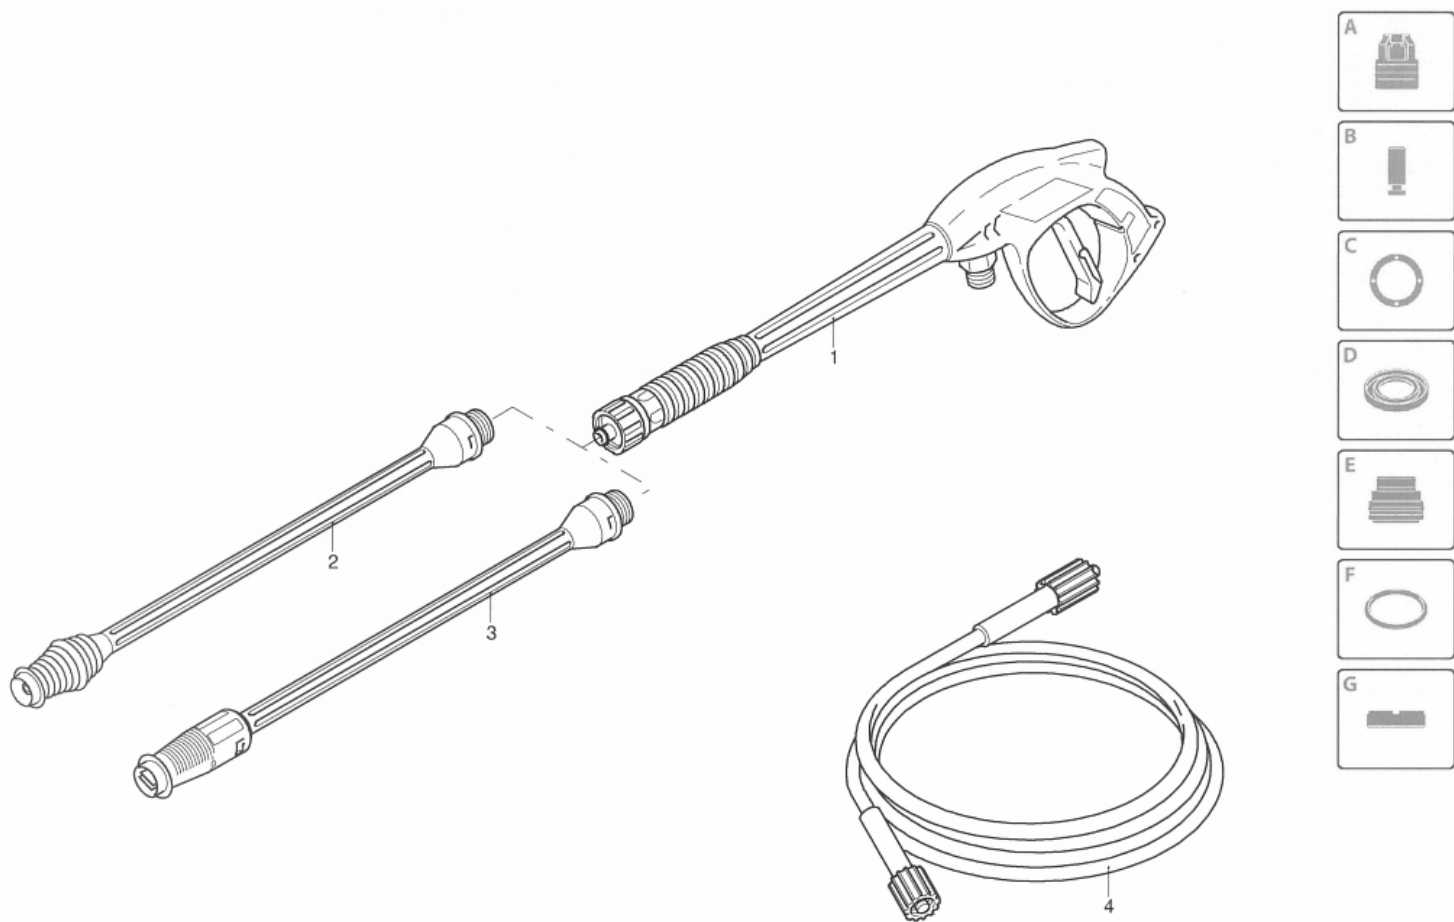

## Spare Parts List

PORTOTECNICA

Ref: IDAF94242

Model: IDROP G155-C I1508AO M 230/50 3-01PRT

UN\_CE\_1143-JT

Ref.	K	Part N.	Customer Part N.	Description	Qty	Validity:		Price
						From	To	
0001		MPVR40463		HANDLE PW-C23 ANT.GR.	1,00			--
0002		MPVR40508		HOOD PW-C23 BK.	1,00			--
0003		MPVR40465		SWITCH KNOB PW-C23	1,00			--
0004		MPVR40466		SUPPORT PW-C23 BK.	1,00			--
0005		MPVR40509		INSERT PW-C23 RD.	1,00			--
0006		MPVR40468		CONTROL BOX PW-C23	1,00			--
0007		TBBP40061		L.P. HOSE D. 7-10 PW-C23	2,00			--
0008		KTRI40222		KIT P 4- 14 SCREW PW-C23	1,00			--
0009		RCGR40007		DETERGENT TAP PW-C23 2V.	1,00			--
0010		TBBP40062		L.P. HOSE D. 7-10 PW-C23/2	1,00			--
0011		MPVR40469		SUPPORT E.PMP PW-C23	1,00			--
0012		MPVR40515		HANDLE PW-C23	1,00			--
0013		RCVR40103		SOCKET C10 3/4 F +FILT.	1,00			--
0014		PPEL40042		GROUP PW-C23 2500W 230/50 2P.	1,00			--
0015		MPVR40470		HOSE SUPPORT PW-C23	1,00			--
0016		MPVR40471		SUPPORT PW-C23	1,00			--
0017		MECO40010		CAPACITOR 30 MF	1,00			--
0018		MPVR40472		CONVEYOR PW-C23	1,00			--
0019		RTRT40028		WHEEL D.175 PW-C23	2,00			--
0020		MECB40239		CABLE PVC 3X1.5 SCH.	1,00			--
0021		MPVR40473		CAP PW-C23	1,00			--
0022		MPVR40454		CABLE CLAMP PW-C10	1,00			--
0023		MPVR40475		FRAME PW-C23 BK	1,00			--
0025		MPVR40477		HANDLE PW-C23 PST.GR.	1,00			--
0026		MPVR40512		TANK PW-C23 DX	1,00			--
0027		MPVR40513		TANK PW-C23 SX	1,00			--
0028		MPVR40480		TANK CAP PW-C23 BK.	2,00			--

UN\_CE\_0468-EW

Ref. K	Part N.	Customer Part N.	Description	Qty	Validity:		Price
					From	To	
0001	VTVT06237		SCREW TCEI 6X20 UNI5931	1,00			--
0002	VTRS40018		WASHER D. 6 X10 GROWER	1,00			--
0003	PVVR40360		CAP G151	1,00			--
0004	VEVR40011		IMPELLER C23	1,00			--
0005	VTVR40046		RING C23	1,00			--
0006	MOMO40033		1PH MOTOR ARC23 W 2500 230-50 AR	1,00			--