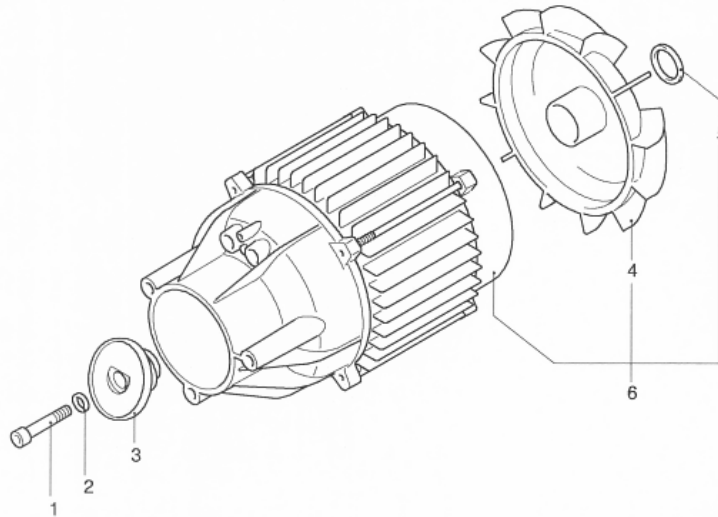

UN_CE_0468-EW

Ref. K	Part N.	Customer Part N.	Description	Qty	Validity:		Price
					From	To	
0001	VTVT06237		SCREW TCEI 6X20 UNI5931	1,00			--
0002	VTRS40018		WASHER D. 6 X10 GROWER	1,00			--
0003	PVVR40360		CAP G151	1,00			--
0004	VEVR40011		IMPELLER C23	1,00			--
0005	VTVR40046		RING C23	1,00			--
0006	MOMO40033		1PH MOTOR ARC23 W 2500 230-50 AR	1,00			--