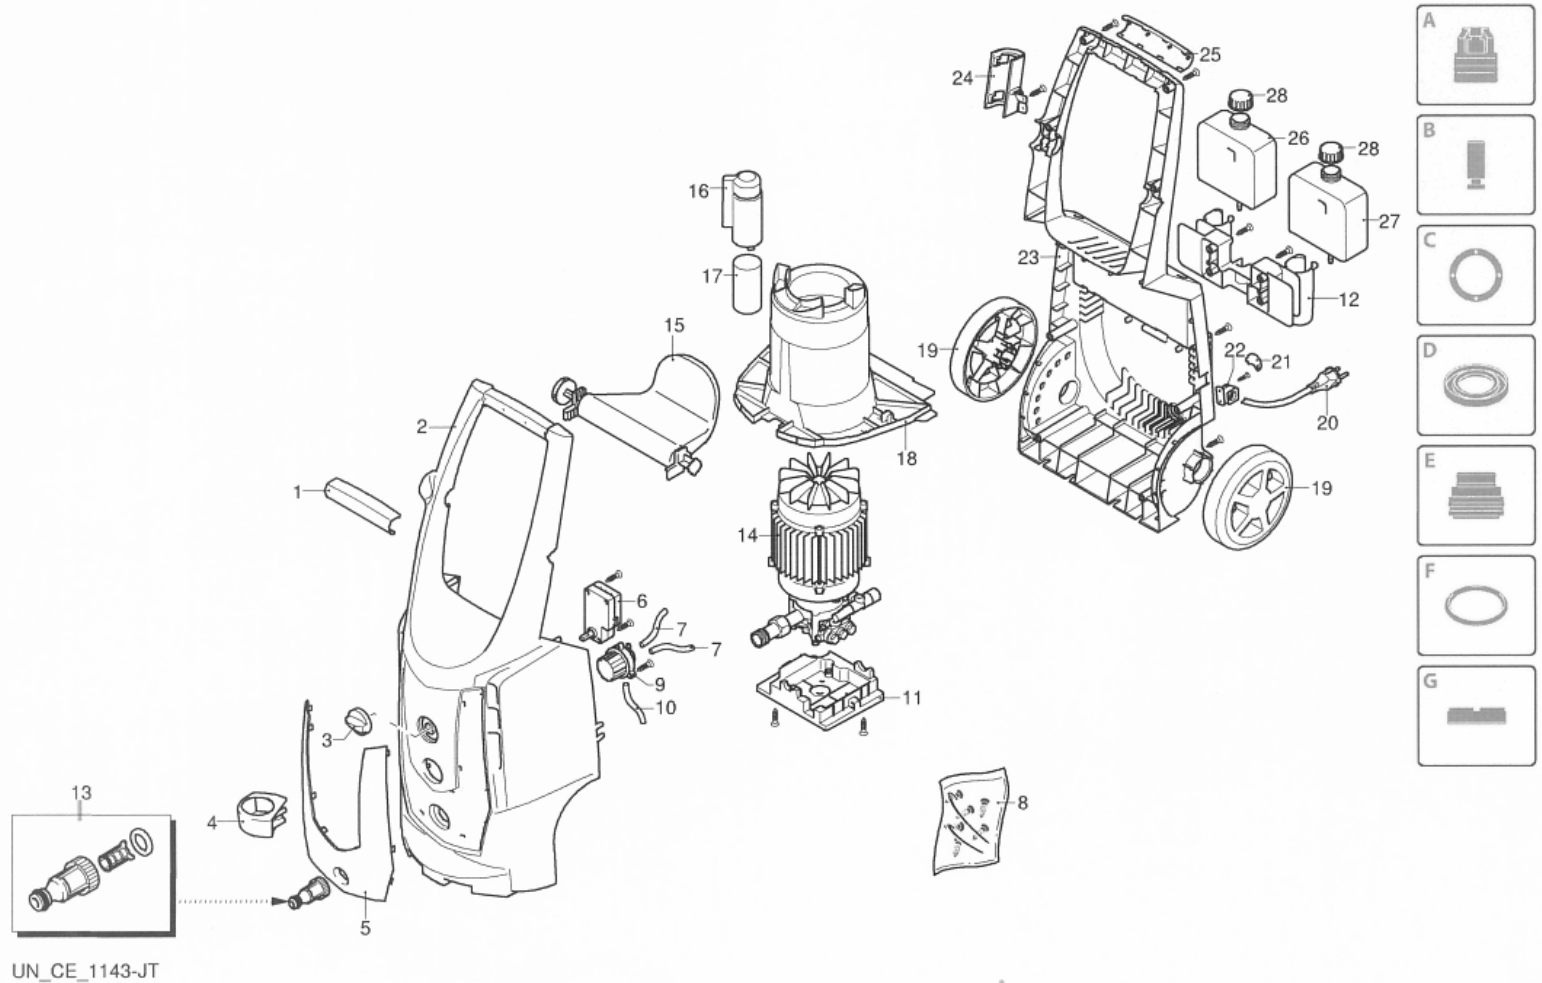

## Spare Parts List

PORTOTECNICA

Ref: IDAF94242

Model: IDROP G155-C I1508AO M 230/50 3-01PRT

UN\_CE\_1143-JT

Ref.	K	Part N.	Customer Part N.	Description	Qty	Validity:		Price
						From	To	
0001		MPVR40463		HANDLE PW-C23 ANT.GR.	1,00			--
0002		MPVR40508		HOOD PW-C23 BK.	1,00			--
0003		MPVR40465		SWITCH KNOB PW-C23	1,00			--
0004		MPVR40466		SUPPORT PW-C23 BK.	1,00			--
0005		MPVR40509		INSERT PW-C23 RD.	1,00			--
0006		MPVR40468		CONTROL BOX PW-C23	1,00			--
0007		TBBP40061		L.P. HOSE D. 7-10 PW-C23	2,00			--
0008		KTRI40222		KIT P 4- 14 SCREW PW-C23	1,00			--
0009		RCGR40007		DETERGENT TAP PW-C23 2V.	1,00			--
0010		TBBP40062		L.P. HOSE D. 7-10 PW-C23/2	1,00			--
0011		MPVR40469		SUPPORT E.PMP PW-C23	1,00			--
0012		MPVR40515		HANDLE PW-C23	1,00			--
0013		RCVR40103		SOCKET C10 3/4 F +FILT.	1,00			--
0014		PPEL40042		GROUP PW-C23 2500W 230/50 2P.	1,00			--
0015		MPVR40470		HOSE SUPPORT PW-C23	1,00			--
0016		MPVR40471		SUPPORT PW-C23	1,00			--
0017		MECO40010		CAPACITOR 30 MF	1,00			--
0018		MPVR40472		CONVEYOR PW-C23	1,00			--
0019		RTRT40028		WHEEL D.175 PW-C23	2,00			--
0020		MECB40239		CABLE PVC 3X1.5 SCH.	1,00			--
0021		MPVR40473		CAP PW-C23	1,00			--
0022		MPVR40454		CABLE CLAMP PW-C10	1,00			--
0023		MPVR40475		FRAME PW-C23 BK	1,00			--
0025		MPVR40477		HANDLE PW-C23 PST.GR.	1,00			--
0026		MPVR40512		TANK PW-C23 DX	1,00			--
0027		MPVR40513		TANK PW-C23 SX	1,00			--
0028		MPVR40480		TANK CAP PW-C23 BK.	2,00			--

UN\_CE\_0468-EW

Ref. K	Part N.	Customer Part N.	Description	Qty	Validity:		Price
					From	To	
0001	VTVT06237		SCREW TCEI 6X20 UNI5931	1,00			--
0002	VTRS40018		WASHER D. 6 X10 GROWER	1,00			--
0003	PVVR40360		CAP G151	1,00			--
0004	VEVR40011		IMPELLER C23	1,00			--
0005	VTVR40046		RING C23	1,00			--
0006	MOMO40033		1PH MOTOR ARC23 W 2500 230-50 AR	1,00			--