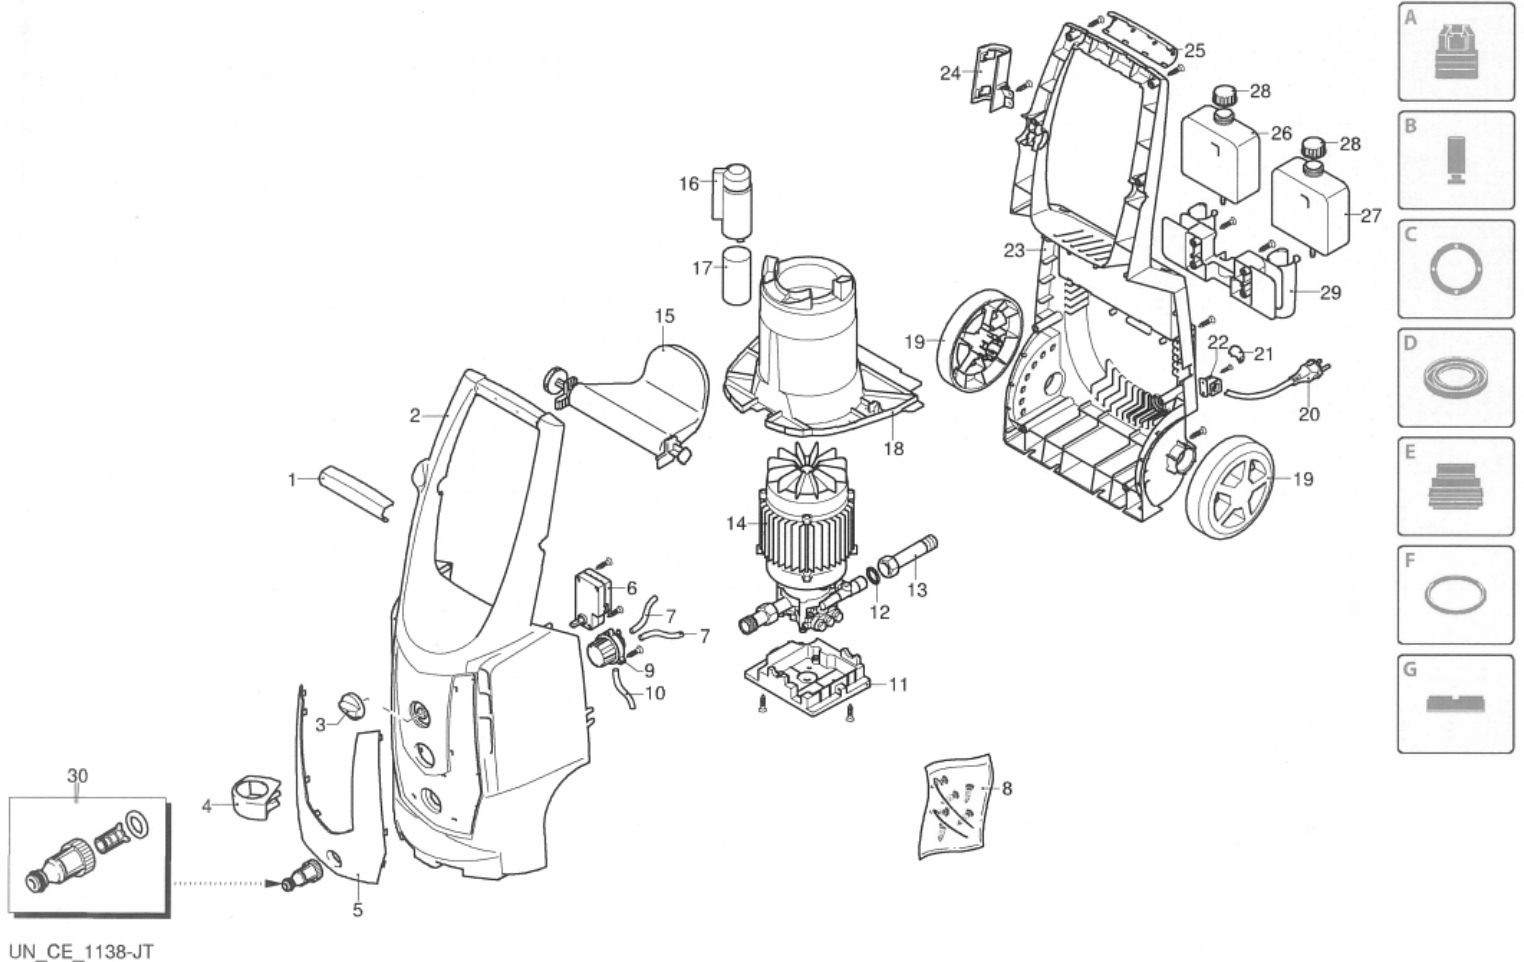

IPC Integrated Professional Cleaning

IPC Portotecnica

Spare Parts List

MEDIACOM

Ref: IDAF94236

Model: IDROP G145-C I1408A M 230/50 3-01PRT

UN_CE_1138-JT

Ref.	K	Part N.	Customer Part N.	Description	Qty	Validity: From	To	Price
0001		MPVR40463		HANDLE PW-C23 ANT.GR.	1,00			--
0002		MPVR40508		HOOD PW-C23 BK.	1,00			--
0003		MPVR40465		SWITCH KNOB PW-C23	1,00			--
0004		MPVR40466		SUPPORT PW-C23 BK.	1,00			--
0005		MPVR40509		INSERT PW-C23 RD.	1,00			--
0006		MPVR40468		CONTROL BOX PW-C23	1,00			--
0007		TBBP40061		L.P. HOSE D. 7-10 PW-C23	2,00			--
0008		KTRI40222		KIT P 4- 14 SCREW PW-C23	1,00			--
0009		RCGR40007		DETERGENT TAP PW-C23 2V.	1,00			--
0010		TBBP40062		L.P. HOSE D. 7-10 PW-C23/2	1,00			--
0011		MPVR40469		SUPPORT E.PMP PW-C23	1,00			--
0012		GUGO40048		GASKET PW-C23	1,00			--
0013		RCDS40145		CONNECTOR PW-C23	1,00			--
0014		PPEL40036		GROUP PW-C23 2300W 230/50 2P.	1,00			--
0015		MPVR40470		HOSE SUPPORT PW-C23	1,00			--
0016		MPVR40471		SUPPORT PW-C23	1,00			--
0017		MECO40010		CAPACITOR 30 MF	1,00			--
0018		MPVR40472		CONVEYOR PW-C23	1,00			--
0019		RTRT40028		WHEEL D.175 PW-C23	2,00			--
0020		MECB40239		CABLE PVC 3X1.5 SCH.	1,00			--
0021		MPVR40473		CAP PW-C23	1,00			--
0022		MPVR40454		CABLE CLAMP PW-C10	1,00			--
0023		MPVR40475		FRAME PW-C23 BK	1,00			--
0024		MPVR40476		SUPPORT PW-C23 SUP.BK.	1,00			--
0025		MPVR40477		HANDLE PW-C23 PST.GR.	1,00			--
0026		MPVR40512		TANK PW-C23 DX	1,00			--
0027		MPVR40513		TANK PW-C23 SX	1,00			--
0028		MPVR40480		TANK CAP PW-C23 BK.	2,00			--
0029		MPVR40515		HANDLE PW-C23	1,00			--
0030		RCVR40103		SOCKET C10 3/4 F +FILT.	1,00			--