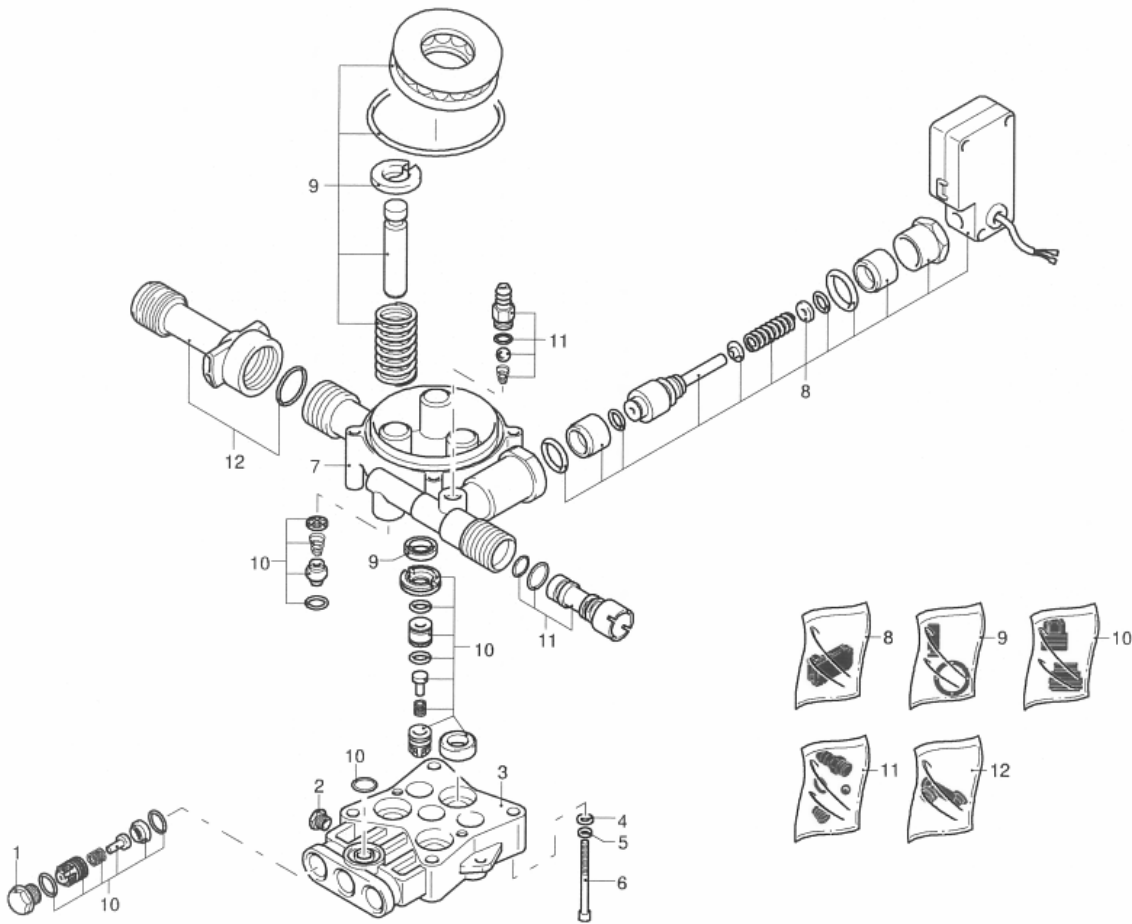

UN_CE_0537-HW

Ref.	K	Part N.	Customer Part N.	Description	Qty	Validity:		Price
						From	To	
0001		PVVR40354		CAP C23	3,00			--
0002		PVVR40355		SCREW M 6X 8 TCB-C	1,00			--
0003		MFVR40055		HEAD AR C23 AL.	1,00			--
0004		VTRS00503		WASHER D. 6 TE UNI 6798	4,00			--
0005		VTRS40018		WASHER D. 6 X10 GROWER	4,00			--
0006		VTVT63032		SCREW TCEI M 6X70 ZN	4,00			--
0007		MFVR40056		PUMP CRANKCASE AR C23	1,00			--
0008		KTRI40223		KIT P 10- 6 TSS C23	1,00			--
0009		KTRI40224		KIT P 15-42746 C23	1,00			--
0010		KTRI40221		KIT P 15-42743 C10	1,00			--
0011		KTRI40225		KIT P 15-42747 DET.SUC. C23	1,00			--
0012		KTRI40227		KIT P 15-42753 CONN. G145	1,00			--