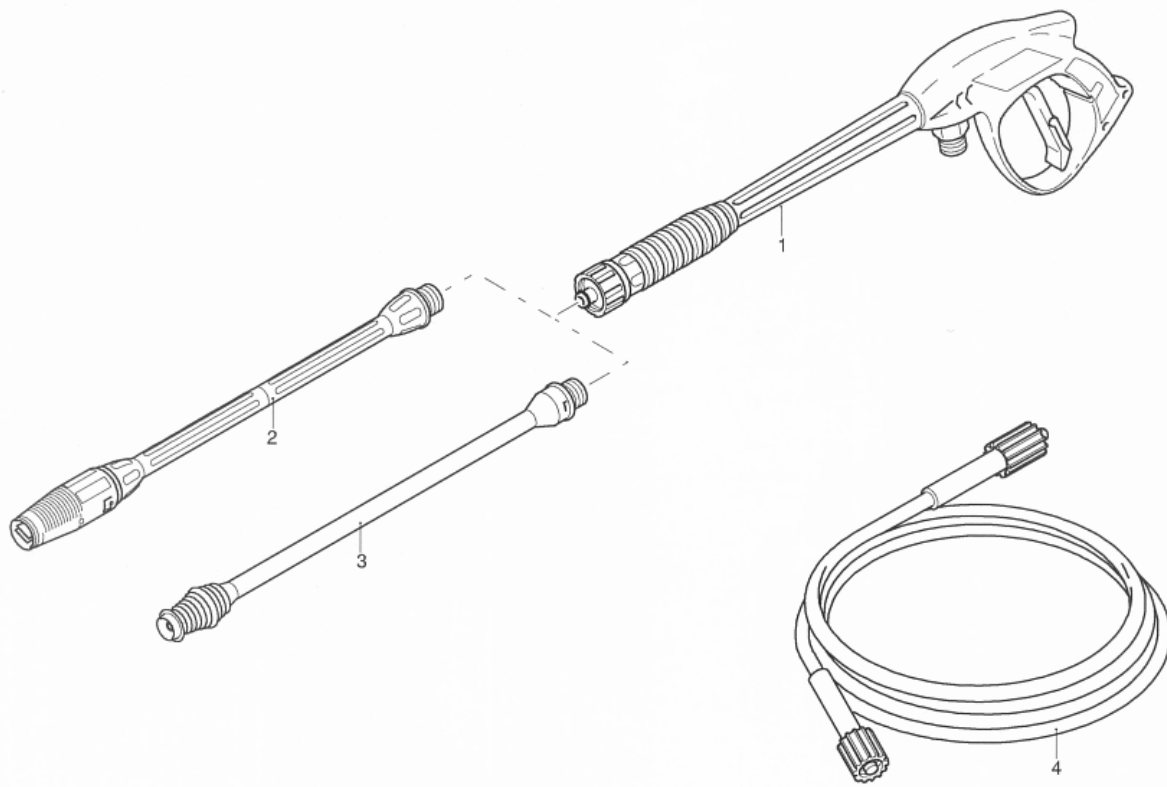

UN_CE_1139-JT

Ref. K	Part N.	Customer Part N.	Description	Qty	Validity:		Price
					From	To	
0001	IPPR40012		GUN BIT +P270 +M22 M	1,00			--
0002	LCPR40075		LANCE M.REG P 440 +M22 D.	1,00			--
0003	LCPR40078		LANCE R.POWER P 440 +M22 D.1.2B	1,00			--
0004	TBAP40107		H.P. HOSE SAE MT 8 1/4 -2IRV	1,00			--