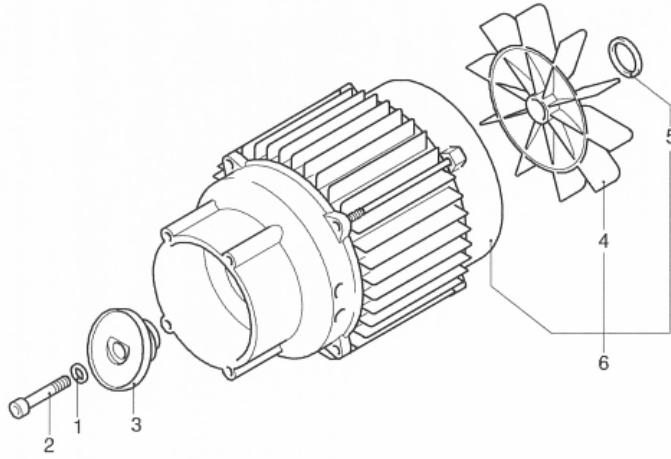

UN_CE_0537-HW

Ref.	K	Part N.	Customer Part N.	Description	Qty	Validity:		Price
						From	To	
0001		PVVR40354		CAP C23	3,00			--
0002		PVVR40355		SCREW M 6X 8 TCB-C	1,00			--
0003		MFVR40055		HEAD AR C23 AL.	1,00			--
0004		VTRS00503		WASHER D. 6 TE UNI 6798	4,00			--
0005		VTRS40018		WASHER D. 6 X10 GROWER	4,00			--
0006		VTVT63032		SCREW TCEI M 6X70 ZN	4,00			--
0007		MFVR40056		PUMP CRANKCASE AR C23	1,00			--
0008		KTRI40223		KIT P 10- 6 TSS C23	1,00			--
0009		KTRI40224		KIT P 15-42746 C23	1,00			--
0010		KTRI40221		KIT P 15-42743 C10	1,00			--
0011		KTRI40225		KIT P 15-42747 DET.SUC. C23	1,00			--
0012		KTRI40227		KIT P 15-42753 CONN. G145	1,00			--