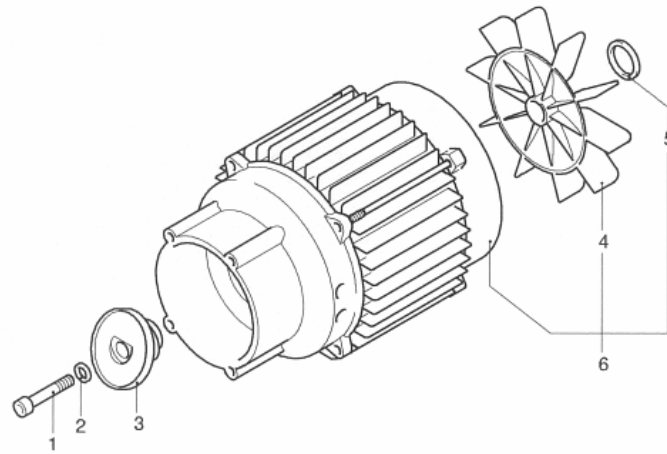

UN_CE_0537-HW

Ref.	K	Part N.	Customer Part N.	Description	Qty	Validity:		Price
						From	To	
0001		PVVR40354		CAP C23	3,00			--
0002		PVVR40355		SCREW M 6X 8 TCB-C	1,00			--
0003		MFVR40055		HEAD AR C23 AL.	1,00			--
0004		VTRS00503		WASHER D. 6 TE UNI 6798	4,00			--
0005		VTRS40018		WASHER D. 6 X10 GROWER	4,00			--
0006		VTVT63032		SCREW TCEI M 6X70 ZN	4,00			--
0007		MFVR40056		PUMP CRANKCASE AR C23	1,00			--
0008		KTRI40223		KIT P 10- 6 TSS C23	1,00			--
0009		KTRI40224		KIT P 15-42746 C23	1,00			--
0010		KTRI40221		KIT P 15-42743 C10	1,00			--
0011		KTRI40225		KIT P 15-42747 DET.SUC. C23	1,00			--
0012		KTRI40226		KIT P 15-42748 CONN. C23	1,00			--