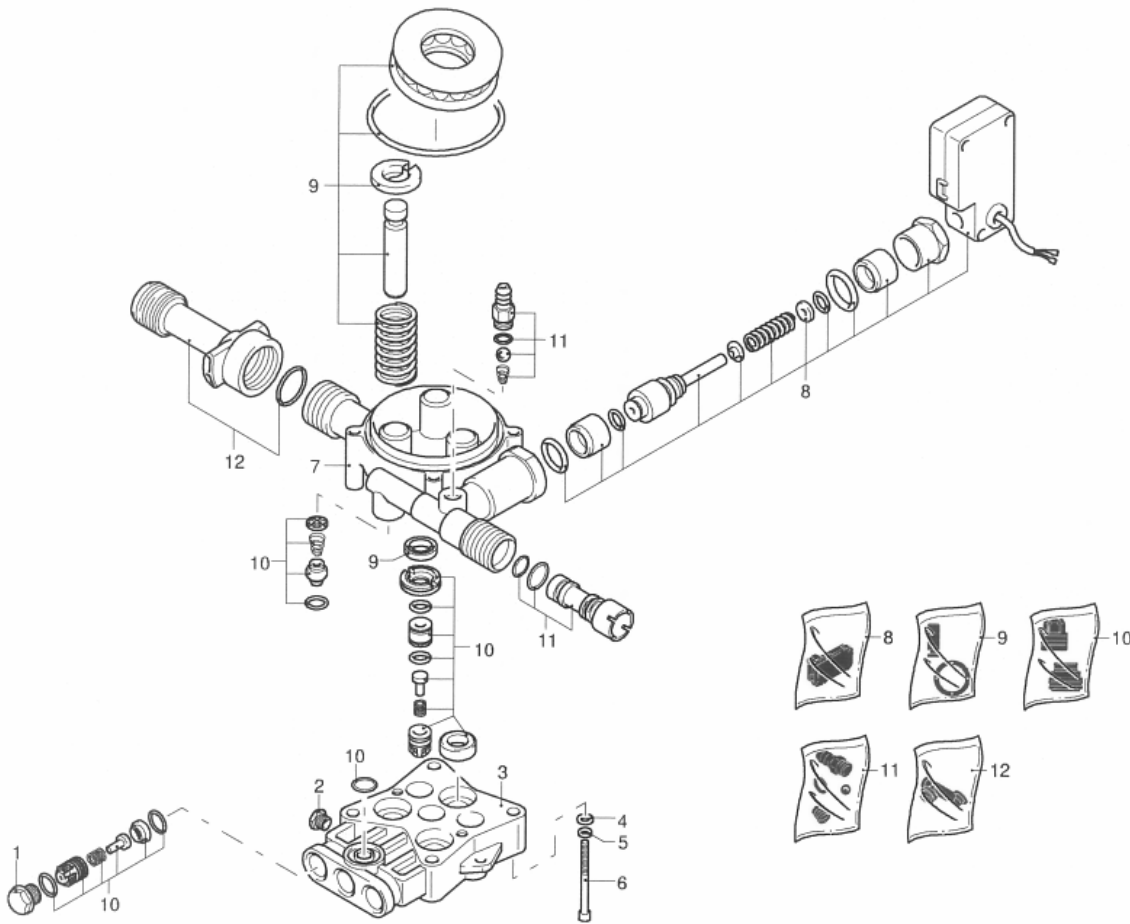

UN_CE_0537-HW

Ref.	K	Part N.	Customer Part N.	Description	Qty	Validity:		Price
						From	To	
0001		PVVR40354		CAP C23	3,00			--
0002		PVVR40355		SCREW M 6X 8 TCB-C	1,00			--
0003		MFVR40055		HEAD AR C23 AL.	1,00			--
0004		VTRS00503		WASHER D. 6 TE UNI 6798	4,00			--
0005		VTRS40018		WASHER D. 6 X10 GROWER	4,00			--
0006		VTVT63032		SCREW TCEI M 6X70 ZN	4,00			--
0007		MFVR40056		PUMP CRANKCASE AR C23	1,00			--
0008		KTRI40223		KIT P 10- 6 TSS C23	1,00			--
0009		KTRI40224		KIT P 15-42746 C23	1,00			--
0010		KTRI40221		KIT P 15-42743 C10	1,00			--
0011		KTRI40225		KIT P 15-42747 DET.SUC. C23	1,00			--
0012		KTRI40226		KIT P 15-42748 CONN. C23	1,00			--

UN_CE_0538-AU

Ref. K	Part N.	Customer Part N.	Description	Qty	Validity:		Price
					From	To	
0001	VTVT06237		SCREW TCEI 6X20 UNI5931	1,00			--
0002	VTRS40018		WASHER D. 6 X10 GROWER	1,00			--
0003	PVVR40356		CAP C23	1,00			--
0004	VEVR40011		IMPELLER C23	1,00			--
0005	VTVR40046		RING C23	1,00			--
0006	MOMO40031		1PH MOTOR ARC23 W 1900 230-50 AR	1,00			--