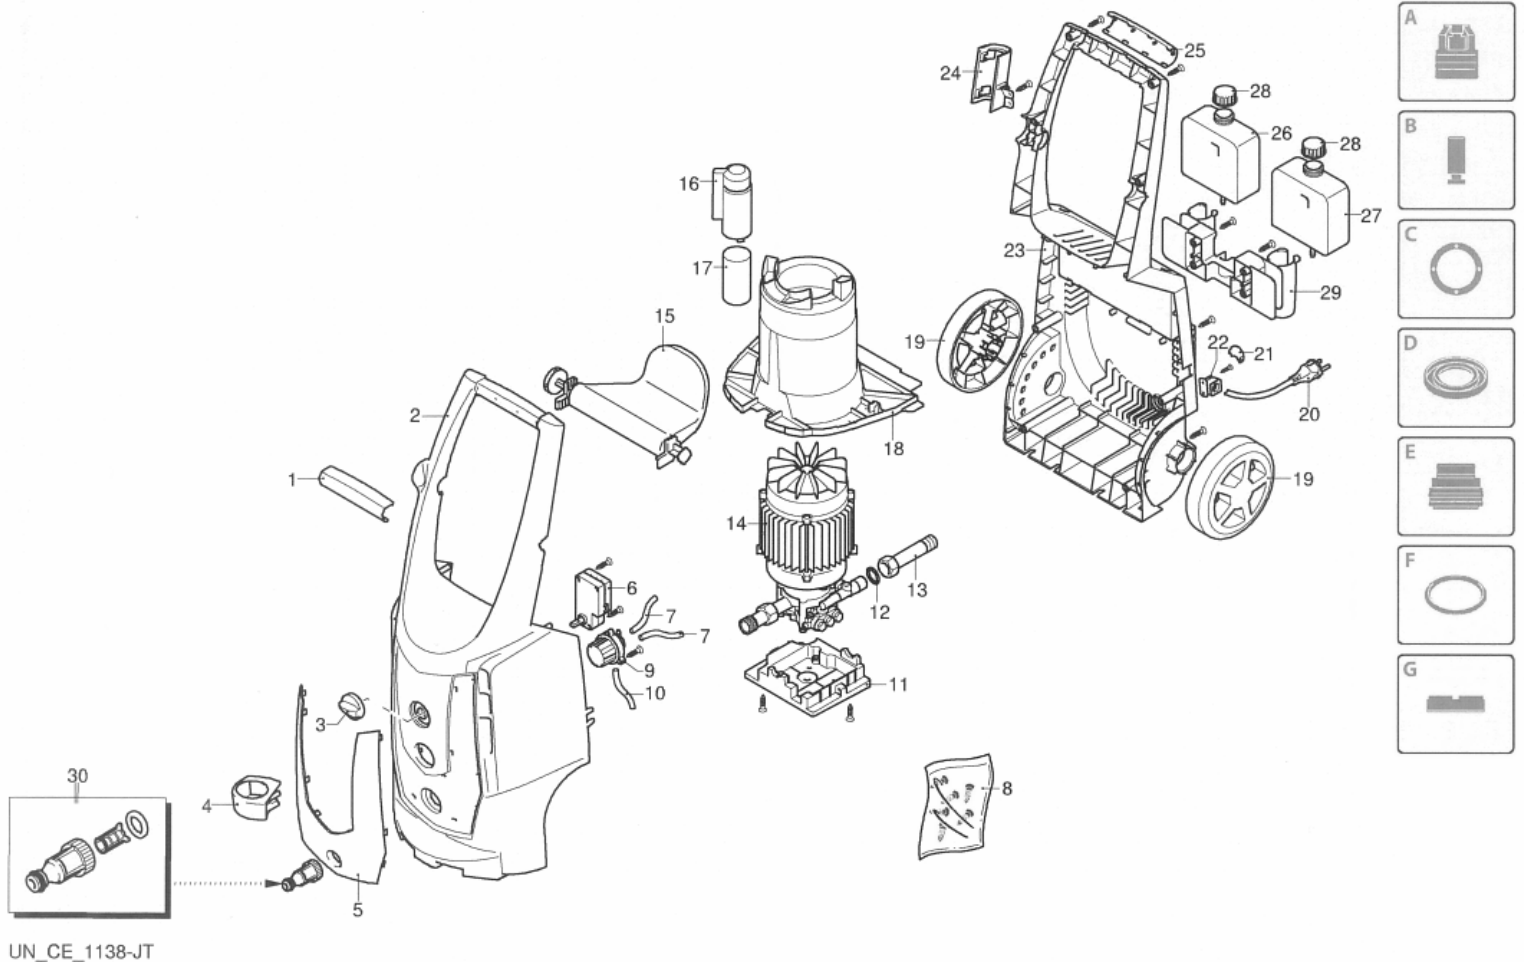

IPC Integrated Professional Cleaning

IPC Portotecnica

Spare Parts List

MEDIACOM

Ref: IDAF94234

Model: IDROP G135-C I1307A M 230/50 3-01PRT

UN_CE_1138-JT

Ref.	K	Part N.	Customer Part N.	Description	Qty	Validity: From	To	Price
0001		MPVR40463		HANDLE PW-C23 ANT.GR.	1,00			--
0002		MPVR40508		HOOD PW-C23 BK.	1,00			--
0003		MPVR40465		SWITCH KNOB PW-C23	1,00			--
0004		MPVR40466		SUPPORT PW-C23 BK.	1,00			--
0005		MPVR40509		INSERT PW-C23 RD.	1,00			--
0006		MPVR40468		CONTROL BOX PW-C23	1,00			--
0007		TBBP40061		L.P. HOSE D. 7-10 PW-C23	2,00			--
0008		KTRI40222		KIT P 4- 14 SCREW PW-C23	1,00			--
0009		RCGR40007		DETERGENT TAP PW-C23 2V.	1,00			--
0010		TBBP40062		L.P. HOSE D. 7-10 PW-C23/2	1,00			--
0011		MPVR40469		SUPPORT E.PMP PW-C23	1,00			--
0012		GUGO40048		GASKET PW-C23	1,00			--
0013		RCDS40145		CONNECTOR PW-C23	1,00			--
0014		PPEL40035		GROUP PW-C23 1900W 230/50 2P.	1,00			--
0015		MPVR40470		HOSE SUPPORT PW-C23	1,00			--
0016		MPVR40471		SUPPORT PW-C23	1,00			--
0017		MECO40010		CAPACITOR 30 MF	1,00			--
0018		MPVR40472		CONVEYOR PW-C23	1,00			--
0019		RTRT40028		WHEEL D.175 PW-C23	2,00			--
0020		MECB40239		CABLE PVC 3X1.5 SCH.	1,00			--
0021		MPVR40473		CAP PW-C23	1,00			--
0022		MPVR40454		CABLE CLAMP PW-C10	1,00			--
0023		MPVR40475		FRAME PW-C23 BK	1,00			--
0024		MPVR40476		SUPPORT PW-C23 SUP.BK.	1,00			--
0025		MPVR40477		HANDLE PW-C23 PST.GR.	1,00			--
0026		MPVR40512		TANK PW-C23 DX	1,00			--
0027		MPVR40513		TANK PW-C23 SX	1,00			--
0028		MPVR40480		TANK CAP PW-C23 BK.	2,00			--
0029		MPVR40515		HANDLE PW-C23	1,00			--
0030		RCVR40103		SOCKET C10 3/4 F +FILT.	1,00			--