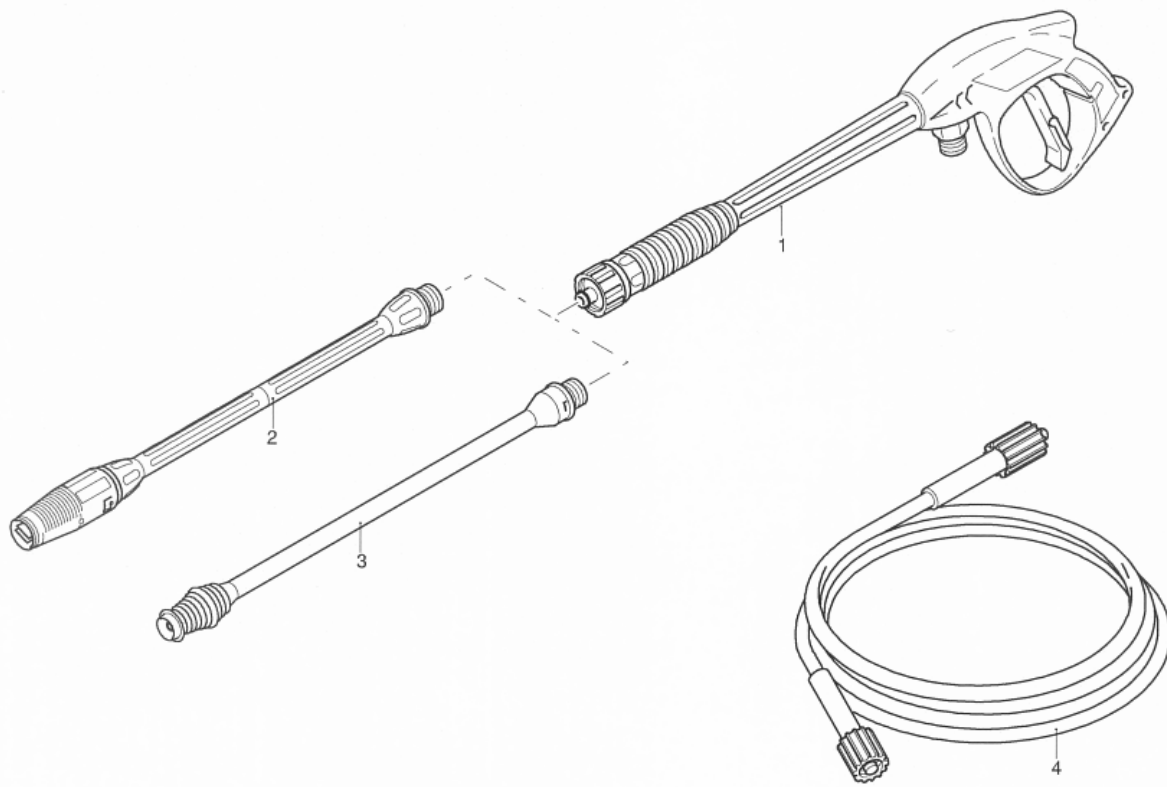

UN_CE_1139-JT

Ref.	K	Part N.	Customer Part N.	Description	Qty	Validity:		Price
						From	To	
0001		IPPR40012		GUN BIT +P270 +M22 M	1,00			--
0002		LCPR40075		LANCE M.REG P 440 +M22 D.	1,00			--
0003		LCPR40078		LANCE R.POWER P 440 +M22 D.1.2B	1,00			--
0004		TBAP40107		H.P. HOSE SAE MT 8 1/4 -2IRV	1,00			--