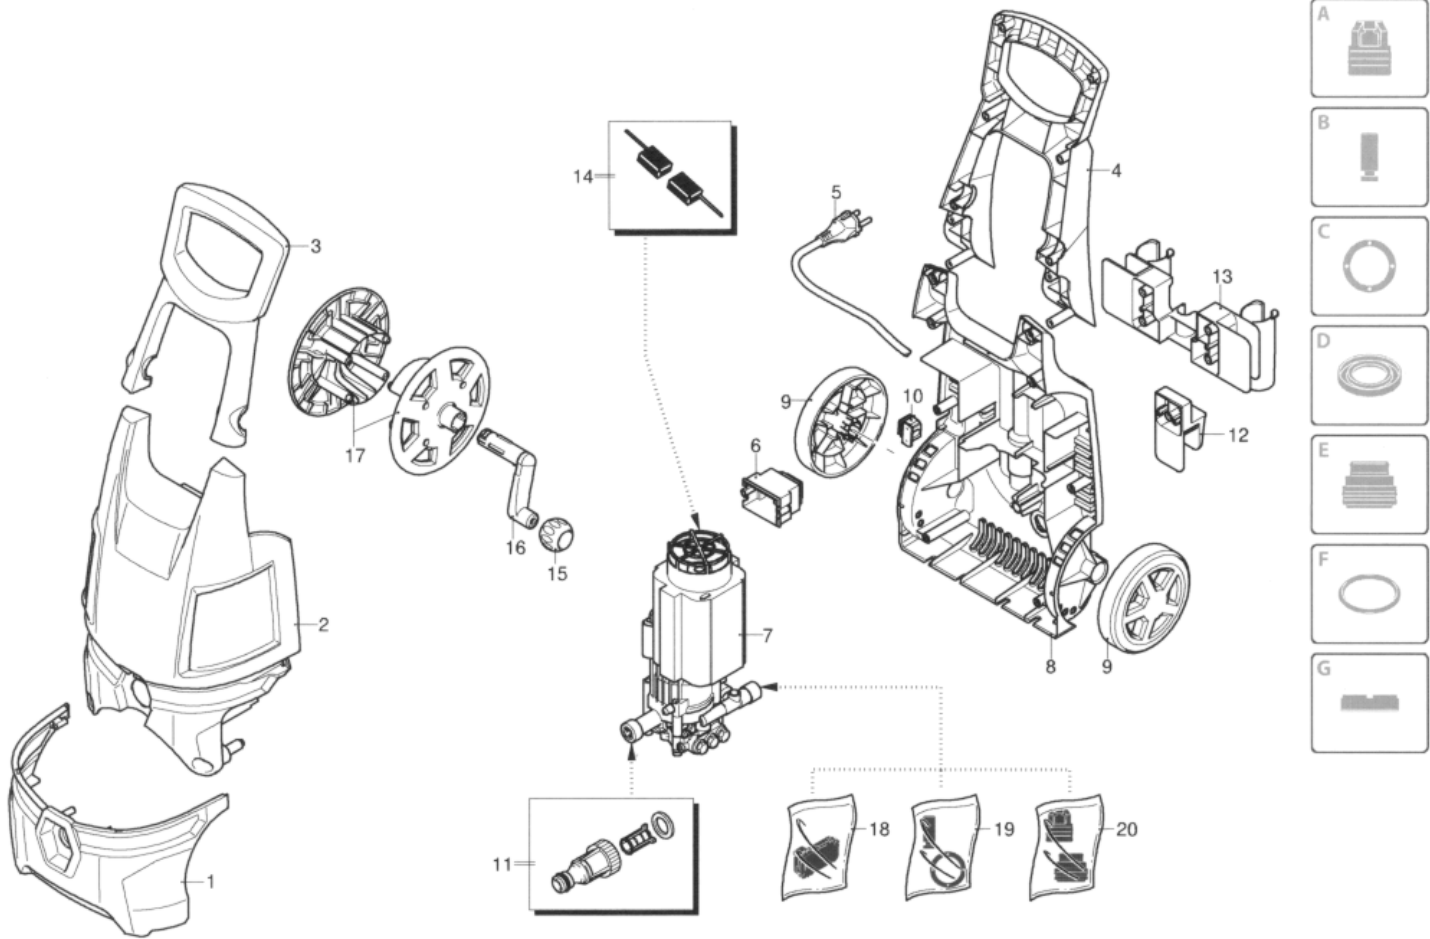

## Spare Parts List

PORTOTECNICA

Ref: IDAF94233

Model: IDROP G131-C P I1306A M 230/50 3-01PRT

UN\_CE\_0568-NW

Ref. K	Part N.	Customer Part N.	Description	Qty	Validity:		Price
					From	To	
0001	MPVR40449		BAND ANT. PW-C10	1,00			--
0002	MPVR40450		RED COVER PW-C10 IPC	1,00			--
0003	MPVR40457		HANDLE PW-C10P IPC BK. ANT.	1,00			--
0004	MPVR40458		HANDLE PW-C10P IPC BK. PST.	1,00			--
0005	MECB40238		CABLE PVC 2X1 SCH.	1,00			--
0006	MPVR40452		CONTROL BOX PW-C10	1,00			--
0007	PPEL40034		GROUP PW-C10 1700W 230/50 SPZ.	1,00			--
0008	MPVR40453		FRAME PW-C10 BK	1,00			--
0009	RTRT40027		WHEEL D.145 PW-C10	2,00			--
0010	MPVR40454		CABLE CLAMP PW-C10	1,00			--
0011	RCVR40103		SOCKET C10 3/4 F +FILT.	1,00			--
0012	MPVR40455		HANDLE PW-C10 INF.	1,00			--
0013	MPVR40456		HANDLE PW-C10 SUP.	1,00			--
0014	KTRI40218		KIT P 21- 4 C10	1,00			--
0015	MPVR40459		KNOB PW-C10	1,00			--
0016	MPVR40460		HANDLE PW-C10	1,00			--
0017	MPVR40461		DRUM PW-C10	1,00			--
0018	KTRI40219		KIT P 10- 5 TSS C10	1,00			--
0019	KTRI40220		KIT P 15-42742 C10	1,00			--
0020	KTRI40221		KIT P 15-42743 C10	1,00			--

UN\_CE\_1137-JT

Ref. K	Part N.	Customer Part N.	Description	Qty	Validity:		Price
					From	To	
0001	IPPR40011		GUN QUICK -BAYONET IPC	1,00			--
0002	LCPR40077		LANCEROTOPOWER P 330 D.	1,00			--
0003	LCPR40073		LANCE CMB P 330 D.1.	1,00			--
0004	LCPR40081		FOAM DEVICE G 131 -TK.1LT	1,00			--
0005	TBAP40106		H.P. HOSE SAE MT 6.5 1/4 -1IRV	1,00			--