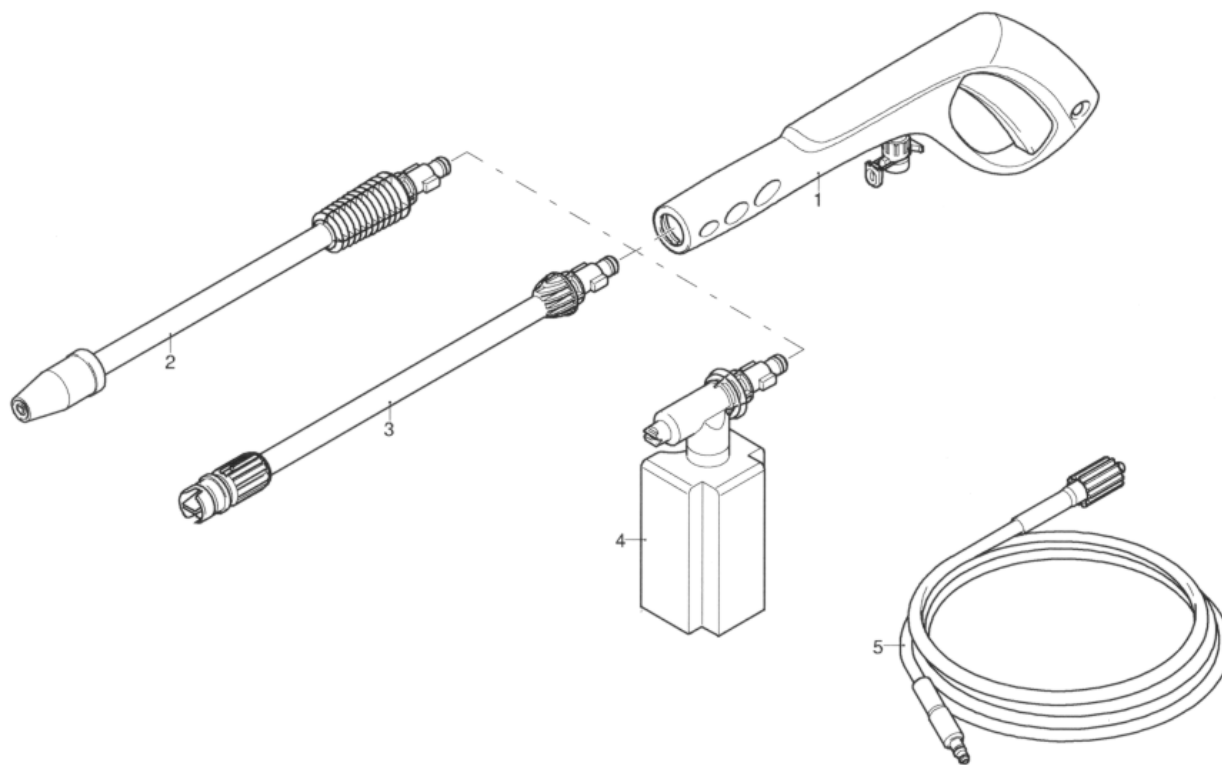

## Spare Parts List

PORTOTECNICA

Ref: IDAF94233

Model: IDROP G131-C P I1306A M 230/50 3-01PRT

UN\_CE\_0568-NW

Ref. K	Part N.	Customer Part N.	Description	Qty	Validity:		Price
					From	To	
0001	MPVR40449		BAND ANT. PW-C10	1,00			--
0002	MPVR40450		RED COVER PW-C10 IPC	1,00			--
0003	MPVR40457		HANDLE PW-C10P IPC BK. ANT.	1,00			--
0004	MPVR40458		HANDLE PW-C10P IPC BK. PST.	1,00			--
0005	MECB40238		CABLE PVC 2X1 SCH.	1,00			--
0006	MPVR40452		CONTROL BOX PW-C10	1,00			--
0007	PPEL40034		GROUP PW-C10 1700W 230/50 SPZ.	1,00			--
0008	MPVR40453		FRAME PW-C10 BK	1,00			--
0009	RTRT40027		WHEEL D.145 PW-C10	2,00			--
0010	MPVR40454		CABLE CLAMP PW-C10	1,00			--
0011	RCVR40103		SOCKET C10 3/4 F +FILT.	1,00			--
0012	MPVR40455		HANDLE PW-C10 INF.	1,00			--
0013	MPVR40456		HANDLE PW-C10 SUP.	1,00			--
0014	KTRI40218		KIT P 21- 4 C10	1,00			--
0015	MPVR40459		KNOB PW-C10	1,00			--
0016	MPVR40460		HANDLE PW-C10	1,00			--
0017	MPVR40461		DRUM PW-C10	1,00			--
0018	KTRI40219		KIT P 10- 5 TSS C10	1,00			--
0019	KTRI40220		KIT P 15-42742 C10	1,00			--
0020	KTRI40221		KIT P 15-42743 C10	1,00			--

UN\_CE\_1137-JT

Ref. K	Part N.	Customer Part N.	Description	Qty	Validity:		Price
					From	To	
0001	IPPR40011		GUN QUICK -BAYONET IPC	1,00			--
0002	LCPR40077		LANCEROTOPOWER P 330 D.	1,00			--
0003	LCPR40073		LANCE CMB P 330 D.1.	1,00			--
0004	LCPR40081		FOAM DEVICE G 131 -TK.1LT	1,00			--
0005	TBAP40106		H.P. HOSE SAE MT 6.5 1/4 -1IRV	1,00			--