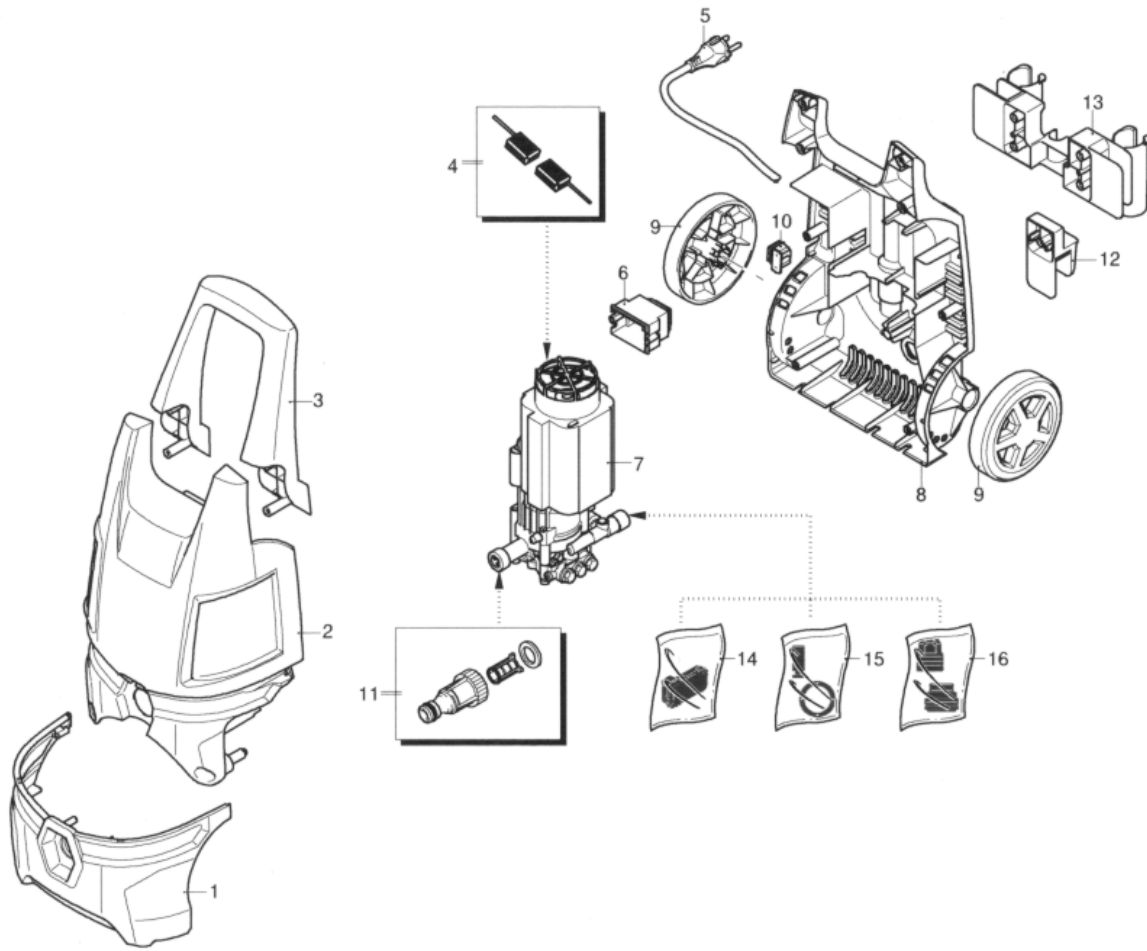

## Spare Parts List

MEDIACOM

Ref: IDAF94232

Model: IDROP G131-C I1306A M 230/50 3-01PRT

UN\_CE\_0817-JU

Ref.	K	Part N.	Customer Part N.	Description	Qty	Validity:		Price
						From	To	
0001		MPVR40449		BAND ANT. PW-C10	1,00			--
0002		MPVR40450		RED COVER PW-C10 IPC	1,00			--
0003		MPVR40451		HANDLE PW-C10 IPC BK.	1,00			--
0004		KTRI40218		KIT P 21- 4 C10	1,00			--
0005		MECB40238		CABLE PVC 2X1 SCH.	1,00			--
0006		MPVR40452		CONTROL BOX PW-C10	1,00			--
0007		PPEL40034		GROUP PW-C10 1700W 230/50 SPZ.	1,00			--
0008		MPVR40453		FRAME PW-C10 BK	1,00			--
0009		RTRT40027		WHEEL D.145 PW-C10	2,00			--
0010		MPVR40454		CABLE CLAMP PW-C10	1,00			--
0011		RCVR40103		SOCKET C10 3/4 F +FILT.	1,00			--
0012		MPVR40455		HANDLE PW-C10 INF.	1,00			--
0013		MPVR40456		HANDLE PW-C10 SUP.	1,00			--
0014		KTRI40219		KIT P 10- 5 TSS C10	1,00			--
0015		KTRI40220		KIT P 15-42742 C10	1,00			--
0016		KTRI40221		KIT P 15-42743 C10	1,00			--

UN\_CE\_1137-JT

Ref.	K	Part N.	Customer Part N.	Description	Qty	Validity:		Price
						From	To	
0001		IPPR40011		GUN QUICK -BAYONET IPC	1,00			--
0002		LCPR40077		LANCE ROTOPOWER P 330 D.	1,00			--
0003		LCPR40073		LANCE CMB P 330 D.1.	1,00			--
0004		LCPR40081		FOAM DEVICE G 131 -TK.1LT	1,00			--
0005		TBAP40105		H.P. HOSE SAE MT 5 1/4 -1RV	1,00			--