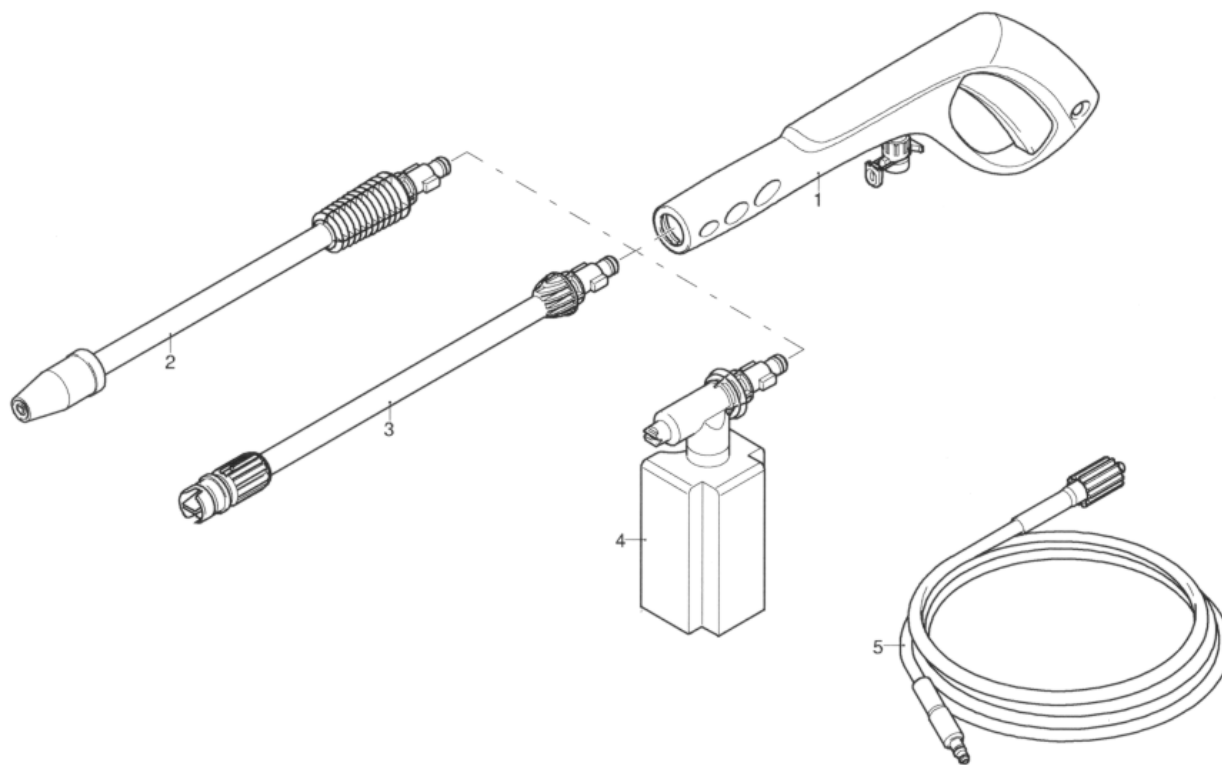

## Spare Parts List

MEDIACOM

Ref: IDAF94232

Model: IDROP G131-C I1306A M 230/50 3-01PRT

UN\_CE\_0817-JU

Ref.	K	Part N.	Customer Part N.	Description	Qty	Validity:		Price
						From	To	
0001		MPVR40449		BAND ANT. PW-C10	1,00			--
0002		MPVR40450		RED COVER PW-C10 IPC	1,00			--
0003		MPVR40451		HANDLE PW-C10 IPC BK.	1,00			--
0004		KTRI40218		KIT P 21- 4 C10	1,00			--
0005		MECB40238		CABLE PVC 2X1 SCH.	1,00			--
0006		MPVR40452		CONTROL BOX PW-C10	1,00			--
0007		PPEL40034		GROUP PW-C10 1700W 230/50 SPZ.	1,00			--
0008		MPVR40453		FRAME PW-C10 BK	1,00			--
0009		RTRT40027		WHEEL D.145 PW-C10	2,00			--
0010		MPVR40454		CABLE CLAMP PW-C10	1,00			--
0011		RCVR40103		SOCKET C10 3/4 F +FILT.	1,00			--
0012		MPVR40455		HANDLE PW-C10 INF.	1,00			--
0013		MPVR40456		HANDLE PW-C10 SUP.	1,00			--
0014		KTRI40219		KIT P 10- 5 TSS C10	1,00			--
0015		KTRI40220		KIT P 15-42742 C10	1,00			--
0016		KTRI40221		KIT P 15-42743 C10	1,00			--

UN\_CE\_1137-JT

Ref.	K	Part N.	Customer Part N.	Description	Qty	Validity:		Price
						From	To	
0001		IPPR40011		GUN QUICK -BAYONET IPC	1,00			--
0002		LCPR40077		LANCE ROTOPOWER P 330 D.	1,00			--
0003		LCPR40073		LANCE CMB P 330 D.1.	1,00			--
0004		LCPR40081		FOAM DEVICE G 131 -TK.1LT	1,00			--
0005		TBAP40105		H.P. HOSE SAE MT 5 1/4 -1RV	1,00			--