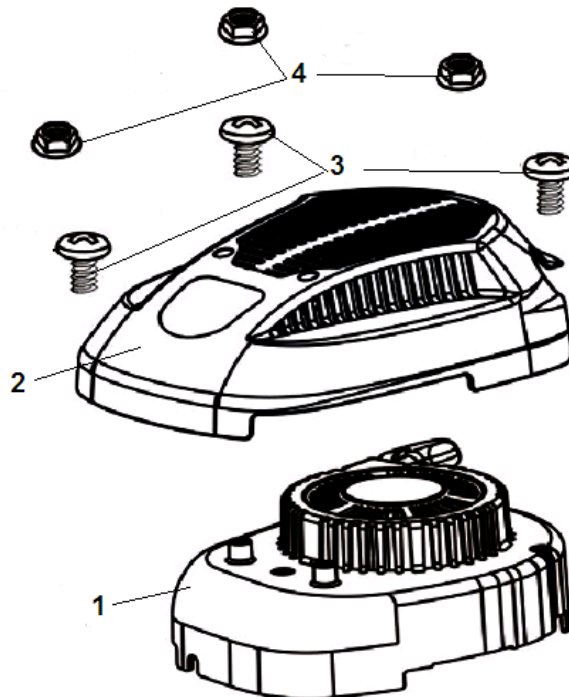

№	Артикул	Наименование	К-во	№	Артикул	Наименование	К-во
1	130070142-0001	Кольцо поршневое 70 мм комплект	1	5	130150052-0001	Шатун	1
2	130030160-0001	Поршень комплект	1	6	380630137-0002	Подшипник 6205	1
3	130060031-0001	Палец поршня	1	7	130290321-0001	Коленвал	1
4	380560056-0001	Кольцо стопорное пальца	2	8	380450518-0001	Шайба коленвала	1