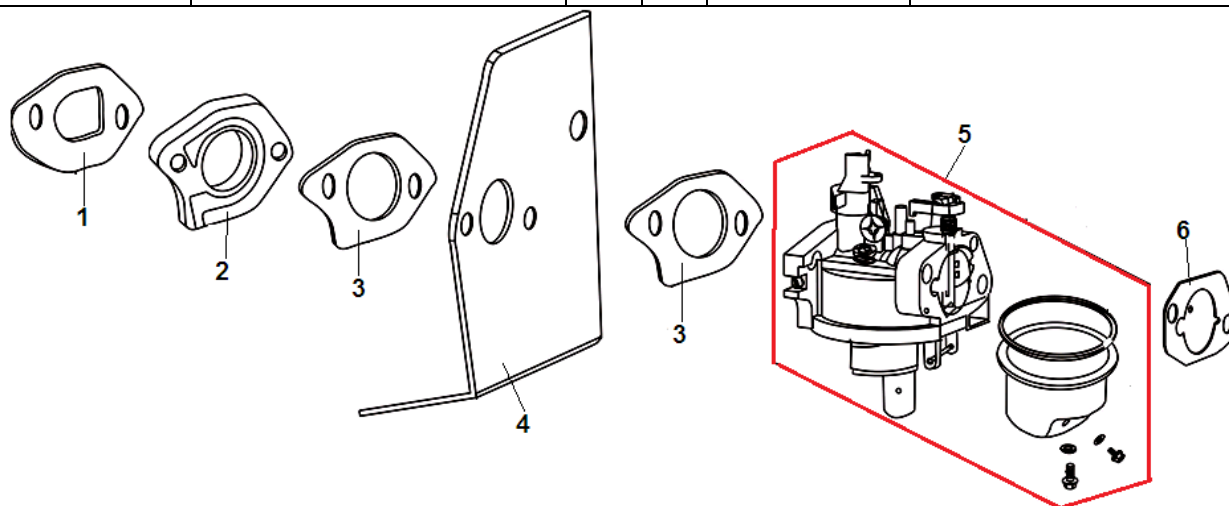

№	Артикул	Наименование	К-во	№	Артикул	Наименование	К-во
1	140450022-0001	Коромысло клапана комплект	2	6	140710004-0001	Направляющая толкателей клапана	1
2	140320001-0001	Колпачек клапана	1	7	140670032-0001	Толкатель клапана 140	2
3	140380017-0001	Сухарь клапана	2	8	140690002-0001	Тарелка толкателя клапана	1
4	140340022-0001	Пружина клапана	2	9	140020048-0001	Распредвал	1
5	500550029-0001	Клапана комплект	1	10	380450534-0001	Шайба распредвала	1