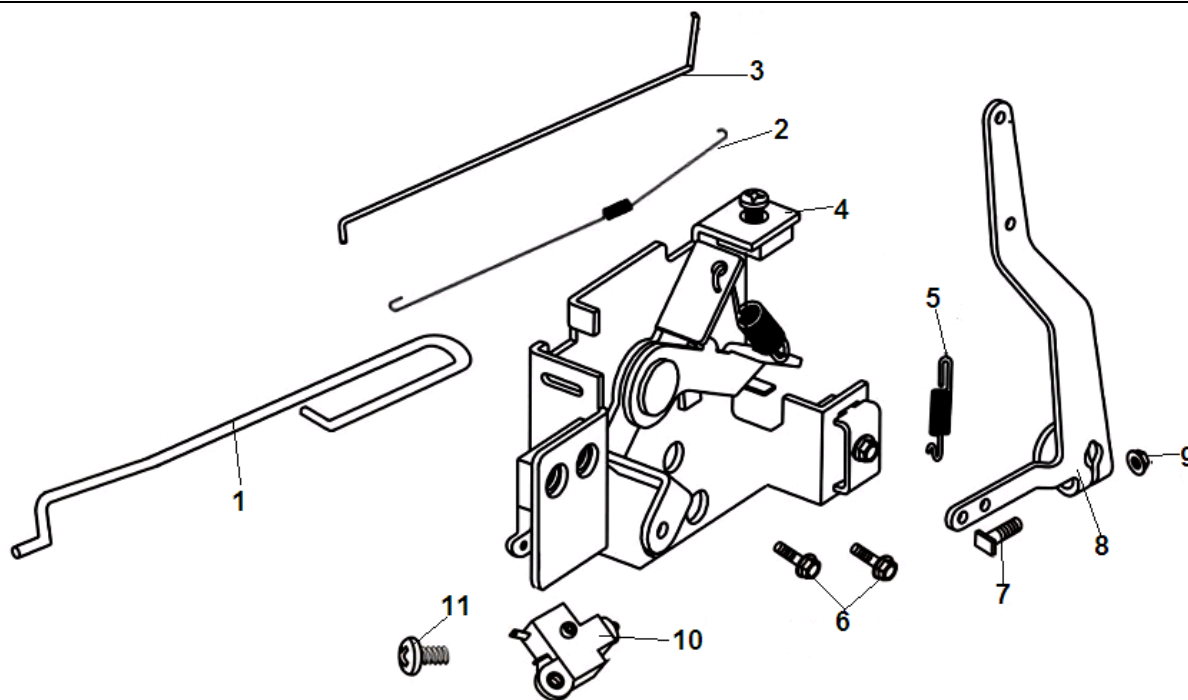

№	Артикул	Наименование	К-во	№	Артикул	Наименование	К-во
1	171650005-0001	Тяга заслонки	1	7	380250002-0001	Болт М6х21	1
2	171610015-0001	Пружина тяги рычага	1	8	171620016-0001	Рычаг регулятора	1
3	171590015-0001	Тяга рычага регулятора	1	9	380370048-0001	Гайка М6	1
4	171680039-0001	Площадка рычага дросселя	1	10	271660026-0001	Выключатель зажигания	1
5	171600018-0001	Пружина рычага	1	11	380200008-0005	Винт М4х10	1
6	380140067-0003	Болт М6х12	2				

№	Артикул	Наименование	К-во	№	Артикул	Наименование	К-во
1	380370048-0001	Гайка М6	2	3	180571313-0001	Глушитель	1
2	180960026-0001	Кожух глушителя	1	4	180660065-0001	Прокладка глушителя	1