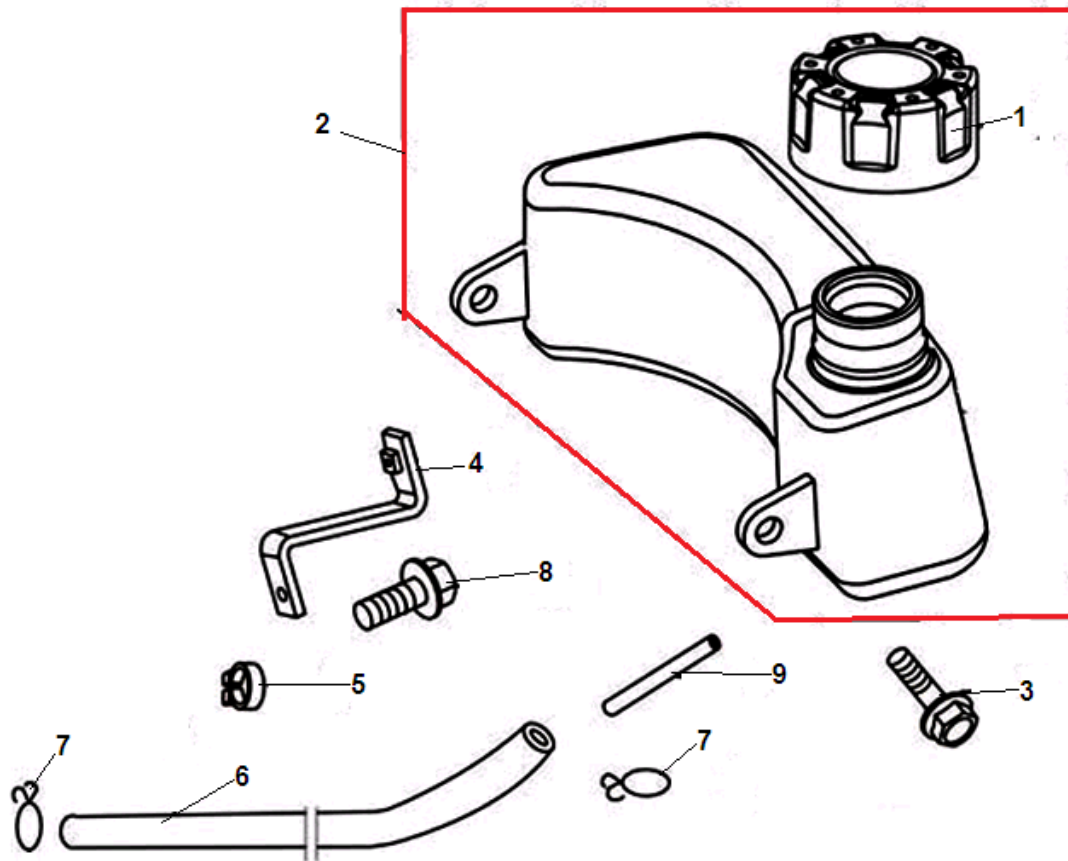

№	Артикул	Наименование	К-во	№	Артикул	Наименование	К-во
1	170870094-0001	Пробка топливного бака	1	6	380750320-0001	Шланг топливный	1
2	170490147-0001	Бак топливный	1	7	380950190-0001	Хомут	2
3	380140013-0005	Болт М6х16	1	8	380140067-0003	Болт М6х12	1
4	170650010-0001	Скоба крепления бака	1	9	170010017-0001	Фильтр топливный	1
5	380930025-0001	Стопорная шайба	1	10