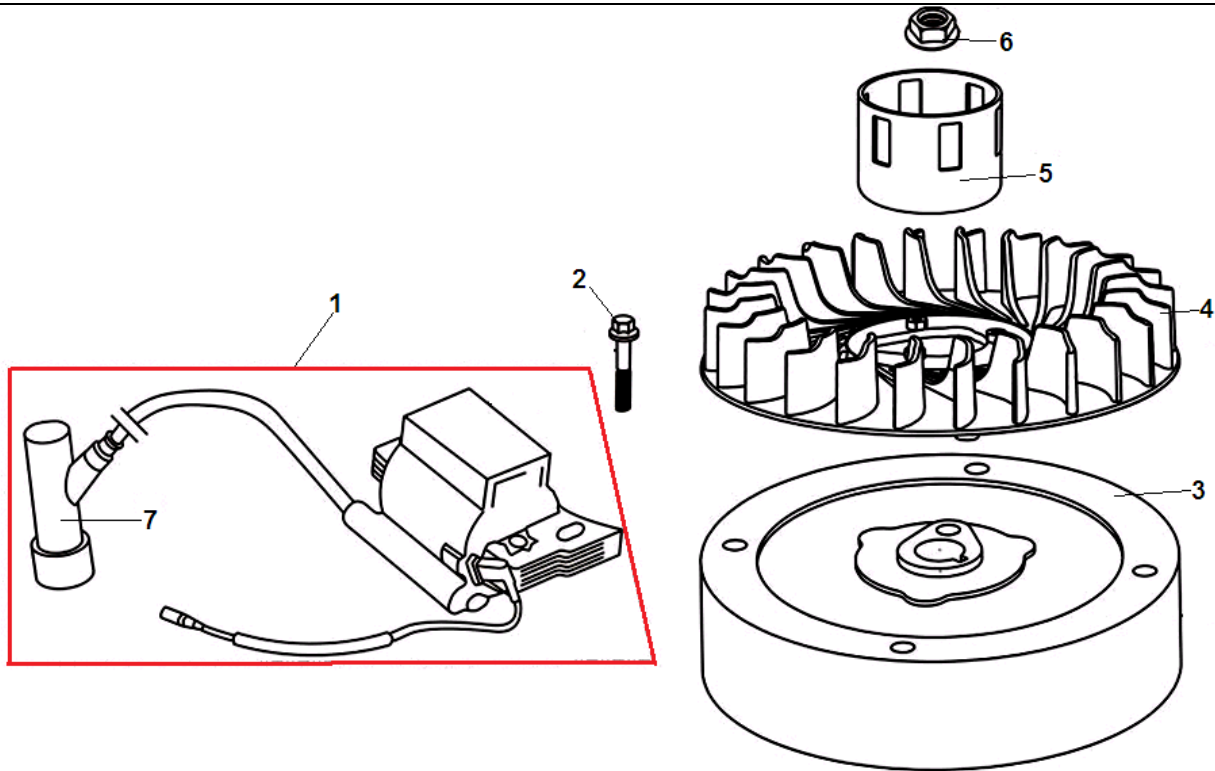

№	Артикул	Наименование	К-во	№	Артикул	Наименование	К-во
1	270920177-0001	Магнето	1	5	193590005-0001	Стакан маховика	1
2	380140086-0002	Болт М6х22	1	6	380370051-0001	Гайка маховика	1
3	270020126-0001	Маховик	1	7	270950050-0001	Колпачек свечи зажигания	1
4	160180015-0001	Крыльчатка маховика	1	8