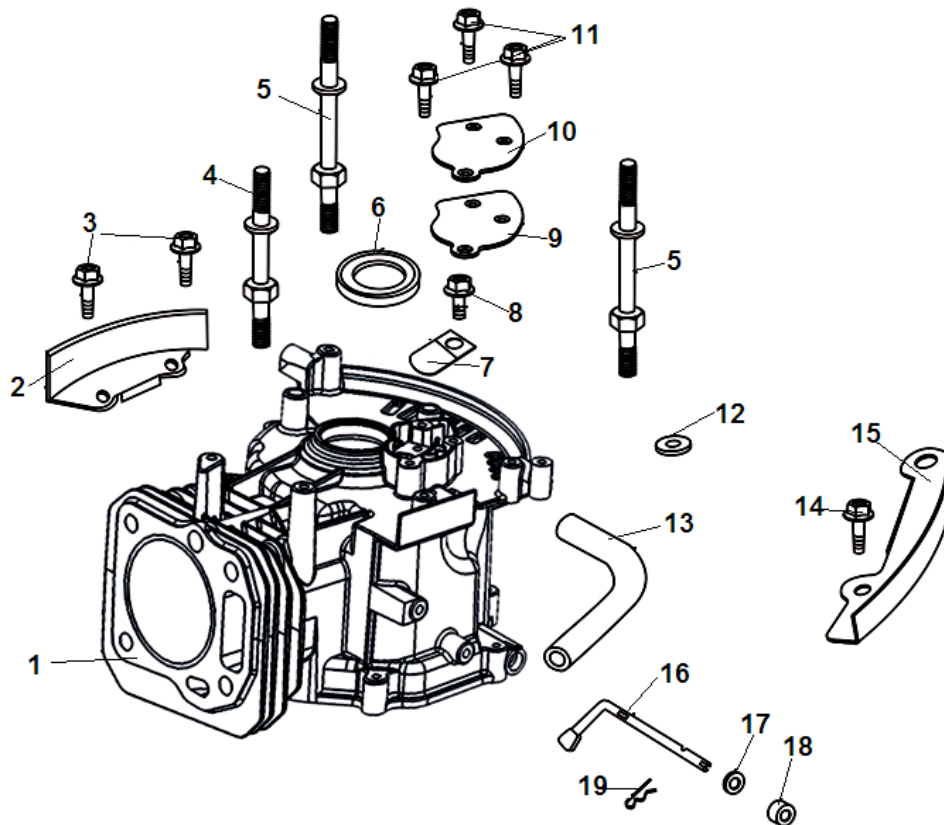

№	Артикул	Наименование	К-во	№	Артикул	Наименование	К-во
1	380020070-0001	Болт М6х16	4	6	120080279-0001	Головка цилиндра	1
2	120230083-0001	Крышка клапанов	1	7	380180101-0001	Шпилька М6х95	2
3	120250032-0001	Прокладка крышки клапанов	1	8	380180089-0001	Шпилька М6х103	2
4	F7RTC	Свеча зажигания	1	9	120150087-0001	Прокладка головки цилиндра	1
5	380140339-0001	Болт М8х50	4	10	380600117-0001	Штифт 10х14	2

№	Артикул	Наименование	К-во	№	Артикул	Наименование	К-во
1	110810031-0001	Картер	1	11	380140441-0001	Болт М6х14	3
2	160200048-0001	Кронштейн	1	12	380821590-0001	Шайба	1
3	380140013-0005	Болт М6х16	2	13	380740565-0001	Шланг сапуна	1
4	380850002-0001	Шпилька М6х78	1	14	380140086-0002	Болт М6х22	1
5	380850006-0001	Шпилька М6х85	2	15	160200037-0001	Кронштейн	1
6	380650335-0001	Сальник 38х25х7	1	16	171630010-0001	Вал регулятора оборотов	1
7	140250006-0001	Клапан сапуна	1	17	380450527-0001	Шайба	1
8	380140037-0003	Болт М6х10	1	18	380650338-0001	Сальник вала 6х11х4	1
9	110850011-0001	Прокладка крышки сапуна	1	19	381350004-0001	Шплинт	1
10	110840011-0001	Крышка сапуна	1	20			

№	Артикул	Наименование	К-во	№	Артикул	Наименование	К-во
1	110820026-0001	Крышка картера	1	8	110830057-0001	Прокладка крышки картера	1
2	380140024-0006	Болт М6х28	7	9	380600120-0001	Штифт 8х14	2
3	380650347-0001	Сальник коленвала 41,25х25х6	1	10	150570002-0001	Маслоотражатель	1
4	380600121-0001	Штифт 8х10	2	11	110260025-0001	Болт сливного отверстия	1
5	380140077-0005	Болт М6х20	1	12	380450514-0001	Шайба	1
6	171750013-0001	Регулятор оборотов центробежный	1	13	110690016-0002	Горловина маслозаливная	1
7	171640003-0001	Держатель регулятора	1	14	380140100-0003	Болт М6х35	1

№	Артикул	Наименование	К-во	№	Артикул	Наименование	К-во
1	130070142-0001	Кольцо поршневое 70 мм комплект	1	5	130150052-0001	Шатун	1
2	130030160-0001	Поршень комплект	1	6	380630137-0002	Подшипник 6205	1
3	130060031-0001	Палец поршня	1	7	130290321-0001	Коленвал	1
4	380560056-0001	Кольцо стопорное пальца	2	8	380450518-0001	Шайба коленвала	1