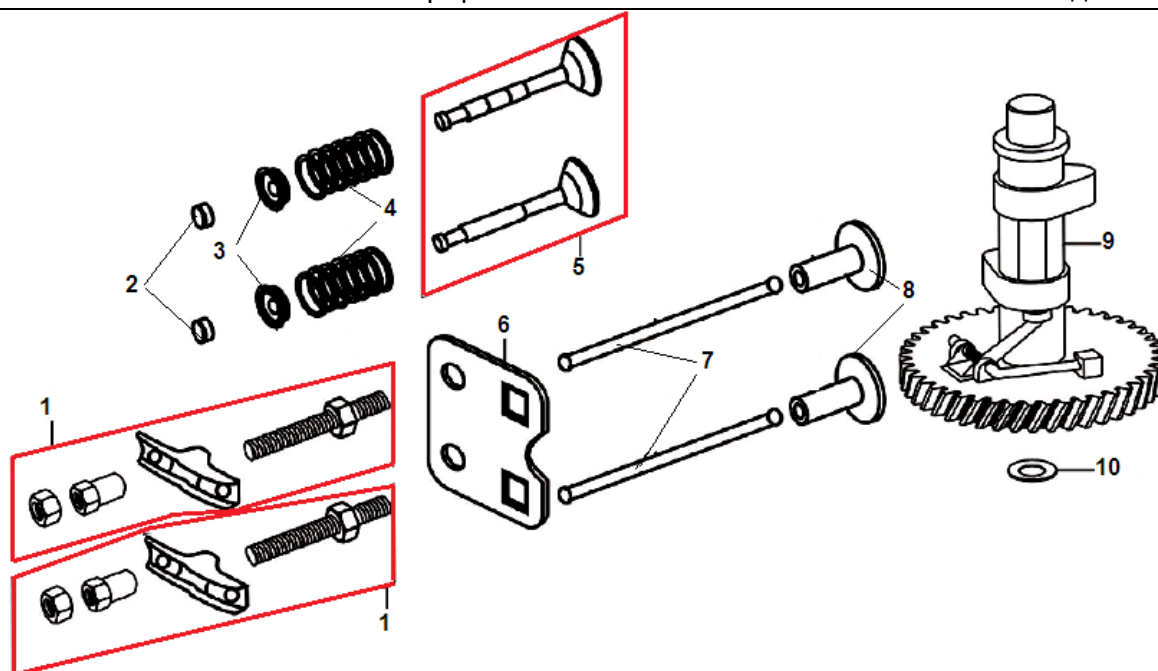

№	Артикул	Наименование	К-во	№	Артикул	Наименование	К-во
1	140450022-0001	Коромысло клапана комплект	2	6	140710004-0001	Направляющая толкателей клапана	1
2	140320001-0001	Колпачек клапана	1	7	140670032-0001	Толкатель клапана 140	2
3	140380017-0001	Сухарь клапана	2	8	140690002-0001	Тарелка толкателя клапана	1
4	140340022-0001	Пружина клапана	2	9	140020048-0001	Распредвал	1
5	500550029-0001	Клапана комплект	1	10	380450534-0001	Шайба распредвала	1

№	Артикул	Наименование	К-во	№	Артикул	Наименование	К-во
1	170430157-0001	Прокладка под теплоизолятор	1	4	170450001-0001	Прокладка под карбюратор большая	1
2	170440056-0001	Теплоизолятор	1	5	170020979-0001	Карбюратор	1
3	170430147-0001	Прокладка под карбюратор малая	2	6	170430067-0001	Прокладка под корпус фильтра	1