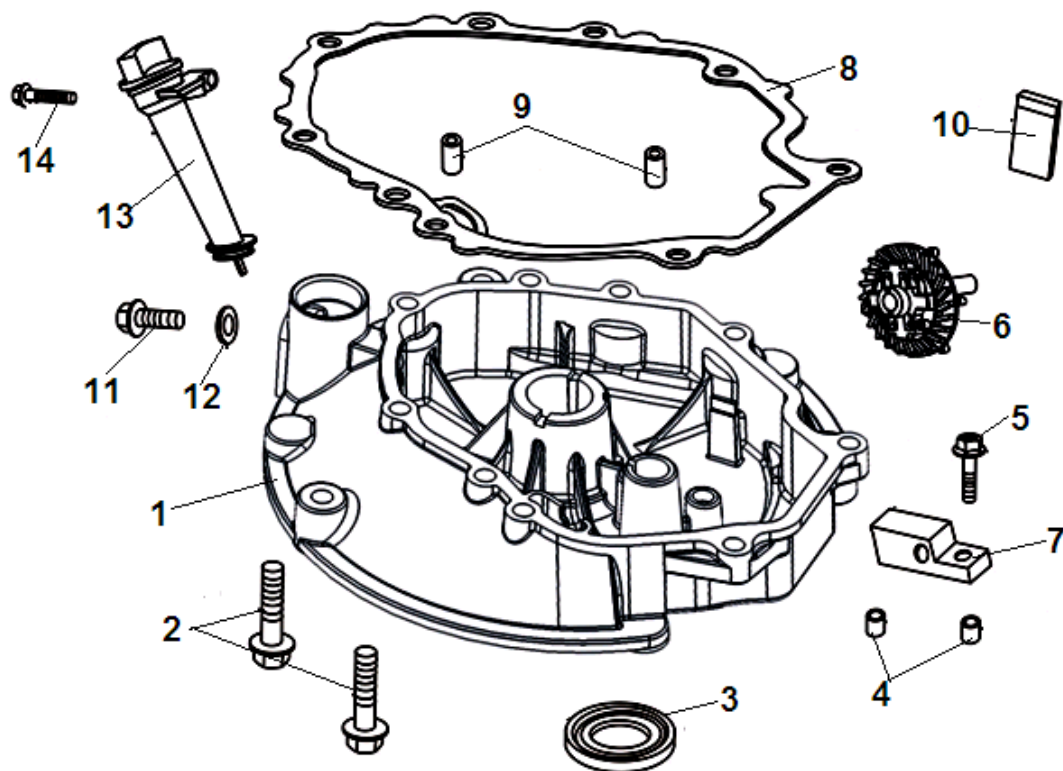

№	Артикул	Наименование	К-во	№	Артикул	Наименование	К-во
1	380020070-0001	Болт М6х16	4	6	120080279-0001	Головка цилиндра	1
2	120230083-0001	Крышка клапанов	1	7	380180101-0001	Шпилька М6х95	2
3	120250032-0001	Прокладка крышки клапанов	1	8	380180089-0001	Шпилька М6х103	2
4	F7RTC	Свеча зажигания	1	9	120150087-0001	Прокладка головки цилиндра	1
5	380140339-0001	Болт М8х50	4	10	380600117-0001	Штифт 10х14	2

№	Артикул	Наименование	К-во	№	Артикул	Наименование	К-во
1	110810031-0001	Картер	1	11	380140441-0001	Болт М6х14	3
2	160200048-0001	Кронштейн	1	12	380821590-0001	Шайба	1
3	380140013-0005	Болт М6х16	2	13	380740565-0001	Шланг сапуна	1
4	380850002-0001	Шпилька М6х78	1	14	380140086-0002	Болт М6х22	1
5	380850006-0001	Шпилька М6х85	2	15	160200037-0001	Кронштейн	1
6	380650335-0001	Сальник 38х25х7	1	16	171630010-0001	Вал регулятора оборотов	1
7	140250006-0001	Клапан сапуна	1	17	380450527-0001	Шайба	1
8	380140037-0003	Болт М6х10	1	18	380650338-0001	Сальник вала 6х11х4	1
9	110850011-0001	Прокладка крышки сапуна	1	19	381350004-0001	Шплинт	1
10	110840011-0001	Крышка сапуна	1	20			

№	Артикул	Наименование	К-во	№	Артикул	Наименование	К-во
1	110820026-0001	Крышка картера	1	8	110830057-0001	Прокладка крышки картера	1
2	380140024-0006	Болт М6х28	7	9	380600120-0001	Штифт 8х14	2
3	380650347-0001	Сальник коленвала 41,25х25х6	1	10	150570002-0001	Маслоотражатель	1
4	380600121-0001	Штифт 8х10	2	11	110260025-0001	Болт сливного отверстия	1
5	380140077-0005	Болт М6х20	1	12	380450514-0001	Шайба	1
6	171750013-0001	Регулятор оборотов центробежный	1	13	110690016-0002	Горловина маслозаливная	1
7	171640003-0001	Держатель регулятора	1	14	380140100-0003	Болт М6х35	1

№	Артикул	Наименование	К-во	№	Артикул	Наименование	К-во
1	130070142-0001	Кольцо поршневое 70 мм комплект	1	5	130150052-0001	Шатун	1
2	130030160-0001	Поршень комплект	1	6	380630137-0002	Подшипник 6205	1
3	130060031-0001	Палец поршня	1	7	130290321-0001	Коленвал	1
4	380560056-0001	Кольцо стопорное пальца	2	8	380450518-0001	Шайба коленвала	1