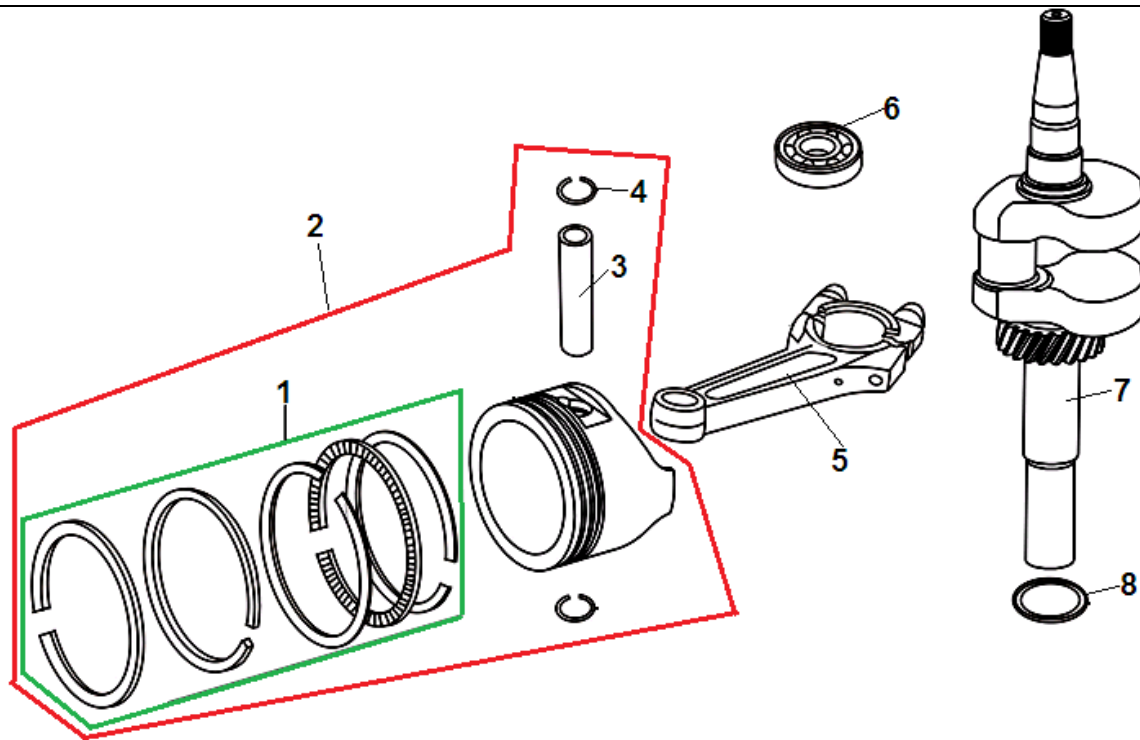

№	Артикул	Наименование	К-во	№	Артикул	Наименование	К-во
1	130070142-0001	Кольцо поршневое 70 мм комплект	1	5	130150052-0001	Шатун	1
2	130030160-0001	Поршень комплект	1	6	380630137-0002	Подшипник 6205	1
3	130060031-0001	Палец поршня	1	7	130290321-0001	Коленвал	1
4	380560056-0001	Кольцо стопорное пальца	2	8	380450518-0001	Шайба коленвала	1

№	Артикул	Наименование	К-во	№	Артикул	Наименование	К-во
1	193490095-0001	Стартер в сборе	1	3	380200008-0005	Болт М4х10	3
2	193690003-0001	Крышка стартера защитная	1	4	380370066-0001	Гайка М6	3