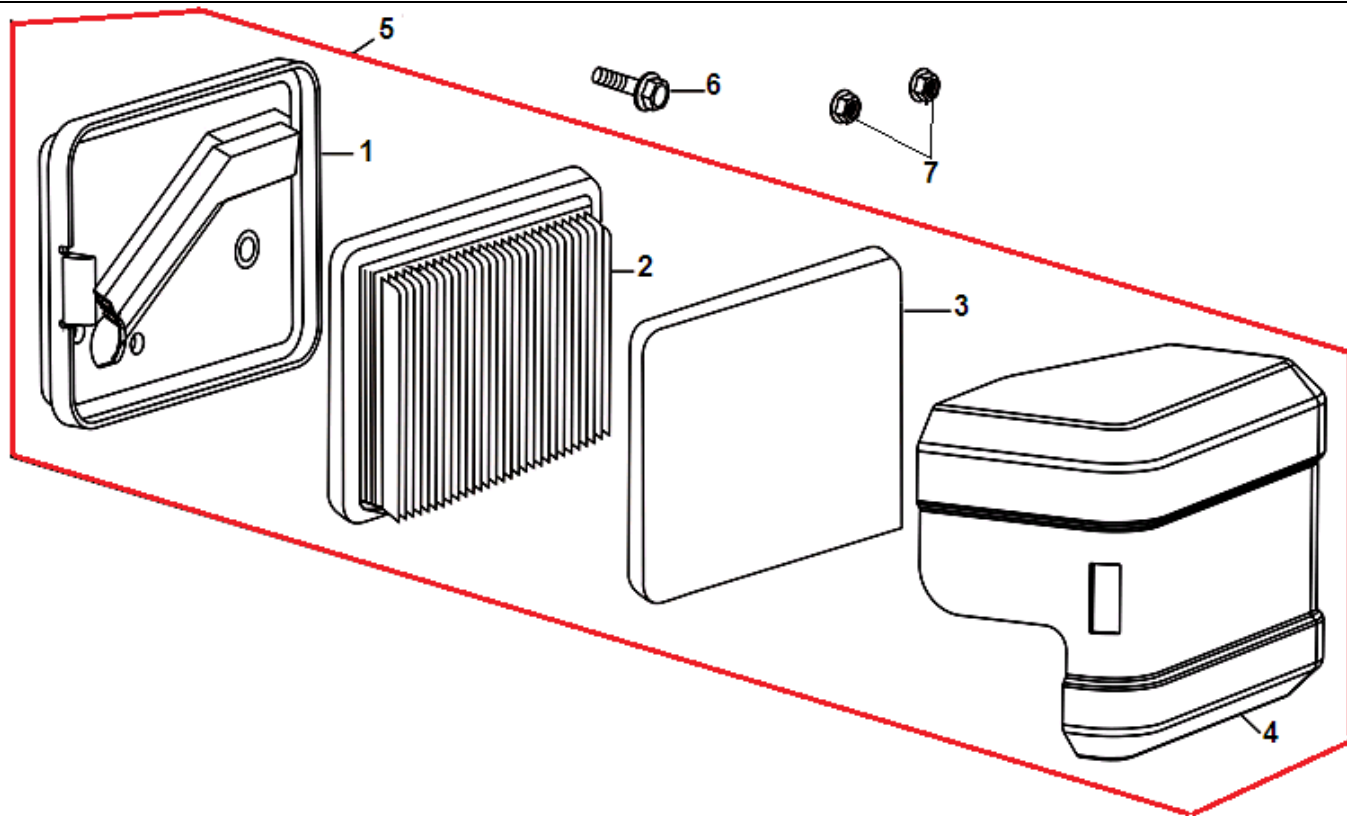

№	Артикул	Наименование	К-во	№	Артикул	Наименование	К-во
1	180280004-0001	Корпус фильтра	1	5	180020335-0001	Корпус фильтра комплект	1
2	180130215-0001	Фильтр основной	1	6	380140013-0005	Болт М6х16	1
3	180130144-0001	Фильтр предварительный	1	7	380370066-0001	Гайка М6	2
4	180070119-0001	Крышка фильтра		8