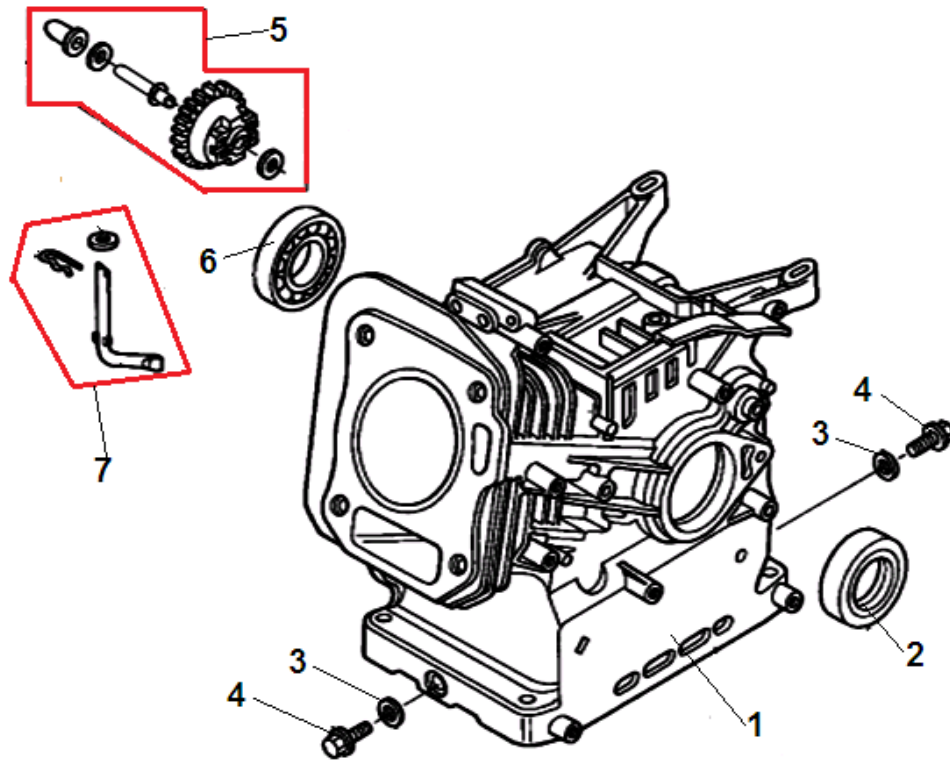

№	Артикул	Наименование	К-во	№	Артикул	Наименование	К-во
1	DBA001	Головка цилиндра	1	7	578908055BX	Болт М8х60	4
2	GFB03001	Шпилька М6х113,5	2	8	DA03B000	Прокладка крышки клапанов	1
3	97008014	Штифт 10х16	2	9	DAA003	Крышка клапанов	1
4	DBB002	Прокладка головки цилиндра	1	10	578906012BX	Болт М6х12	4
5	GFB03000	Шпилька М8х32	2	11	DBC004	Шланг сапуна	1
6	F7RTC	Свеча зажигания	1	12			

№	Артикул	Наименование	К-во	№	Артикул	Наименование	К-во
1	DB07A000	Картер	1	5	FAK000	Регулятор оборотов центробежный	1
2	DAC010	Сальник коленвала 41,25x25x6	1	6	27606205	Подшипник коленвала 6205	1
3	GFB02000	Шайба уплотнительная	2	7	DAL001	Ось регулятора оборотов	1
4	578910015BX	Болт сливного отверстия M10x15	2				

№	Артикул	Наименование	К-во	№	Артикул	Наименование	К-во
1	DAA002	Крышка картера	1	5	97008014	Штифт 8x14	2
2	27606205	Подшипник коленвала 6205	1	6	DAC000	Крышка-щуп уровня масла	1
3	DAC010	Сальник коленвала 41,25x25x6	1	7	DAC007	Крышка заливной горловины	1
4	DAV005	Прокладка крышки картера	1	8	578908032BX	Болт М8х32	6