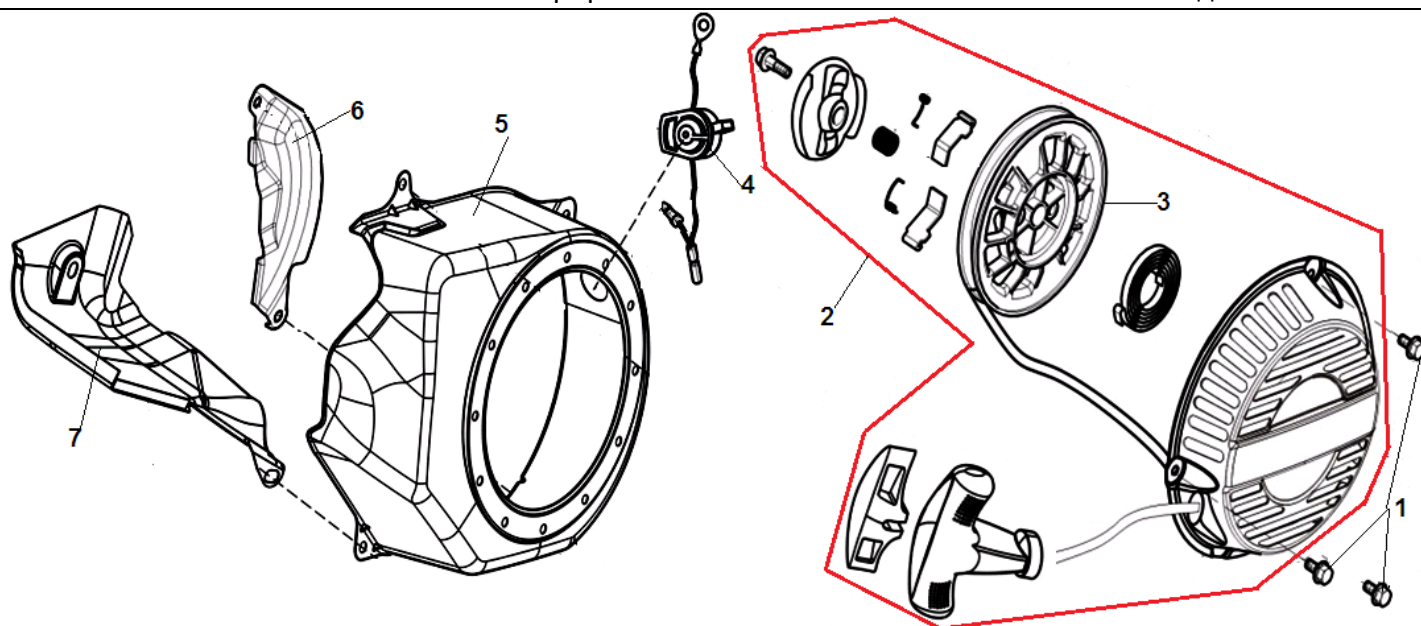

№	Артикул	Наименование	К-во	№	Артикул	Наименование	К-во
1	578706010BX	Болт М6х10	3	5	DVC020F02	Кожух маховика	1
2	DA04J011E31	Стартер в сборе	1	6	DAP003	Накладка цилиндра	1
3	DBJ003	Барабан стартера	1	7	DAP002	Направляющая пластина	1
4	DA00D002	Выключатель зажигания	1	8			

№	Артикул	Наименование	К-во	№	Артикул	Наименование	К-во
1	DAB003	Прокладка под корпус фильтра	1	4	DAB006	Прокладка под карбюратор	1
2	DBQ000	Карбюратор	1	5	FBC005	Теплоизолятор	1
3	DBL012	Рычаг воздушной заслонки	1	6	DAB007	Прокладка под теплоизолятор	1