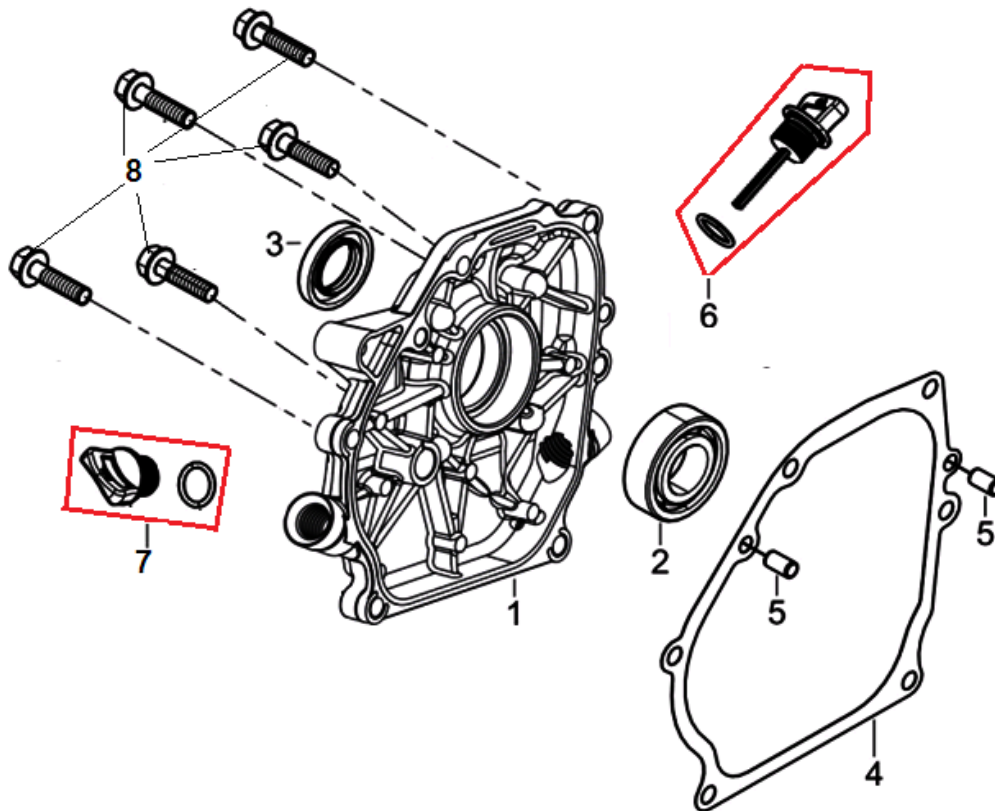

№	Артикул	Наименование	К-во	№	Артикул	Наименование	К-во
1	DBA001	Головка цилиндра	1	7	578908055BX	Болт М8х60	4
2	GFB03001	Шпилька М6х113,5	2	8	DA03B000	Прокладка крышки клапанов	1
3	97008014	Штифт 10х16	2	9	DAA003	Крышка клапанов	1
4	DBB002	Прокладка головки цилиндра	1	10	578906012BX	Болт М6х12	4
5	GFB03000	Шпилька М8х32	2	11	DBC004	Шланг сапуна	1
6	F7RTC	Свеча зажигания	1	12			

№	Артикул	Наименование	К-во	№	Артикул	Наименование	К-во
1	DB07A000	Картер	1	5	FAK000	Регулятор оборотов центробежный	1
2	DAC010	Сальник коленвала 41,25x25x6	1	6	27606205	Подшипник коленвала 6205	1
3	GFB02000	Шайба уплотнительная	2	7	DAL001	Ось регулятора оборотов	1
4	578910015BX	Болт сливного отверстия M10x15	2				

№	Артикул	Наименование	К-во	№	Артикул	Наименование	К-во
1	DAA002	Крышка картера	1	5	97008014	Штифт 8x14	2
2	27606205	Подшипник коленвала 6205	1	6	DAC000	Крышка-щуп уровня масла	1
3	DAC010	Сальник коленвала 41,25x25x6	1	7	DAC007	Крышка заливной горловины	1
4	DAV005	Прокладка крышки картера	1	8	578908032BX	Болт М8х32	6