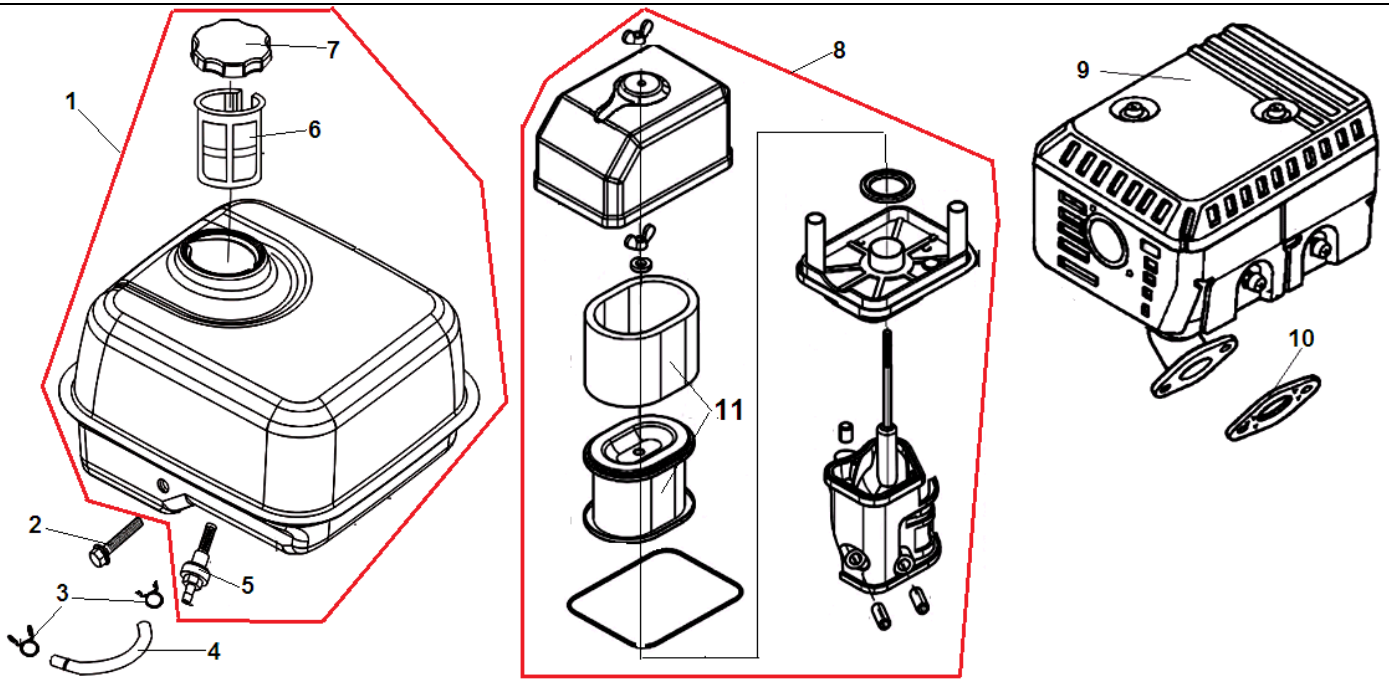

№	Артикул	Наименование	К-во	№	Артикул	Наименование	К-во
1	DA73P000F00	Бак топливный комплект	1	7	DA02P022	Крышка топливного бака	1
2	578906028BX	Болт М6х28	1	8	DA02Q001	Корпус воздушного фильтра	1
3	DAM004	Хомут шланга	2	9	DA45F000	Глушитель	1
4	FD02C006	Шланг топливный 4x8x165	1	10	DAB001	Прокладка глушителя	1
5	DBC033	Штуцер шланга с топливным фильтром	1	11	DAP025	Фильтр воздушный	1
6	DAC002	Фильтр вставка топливного бака	1