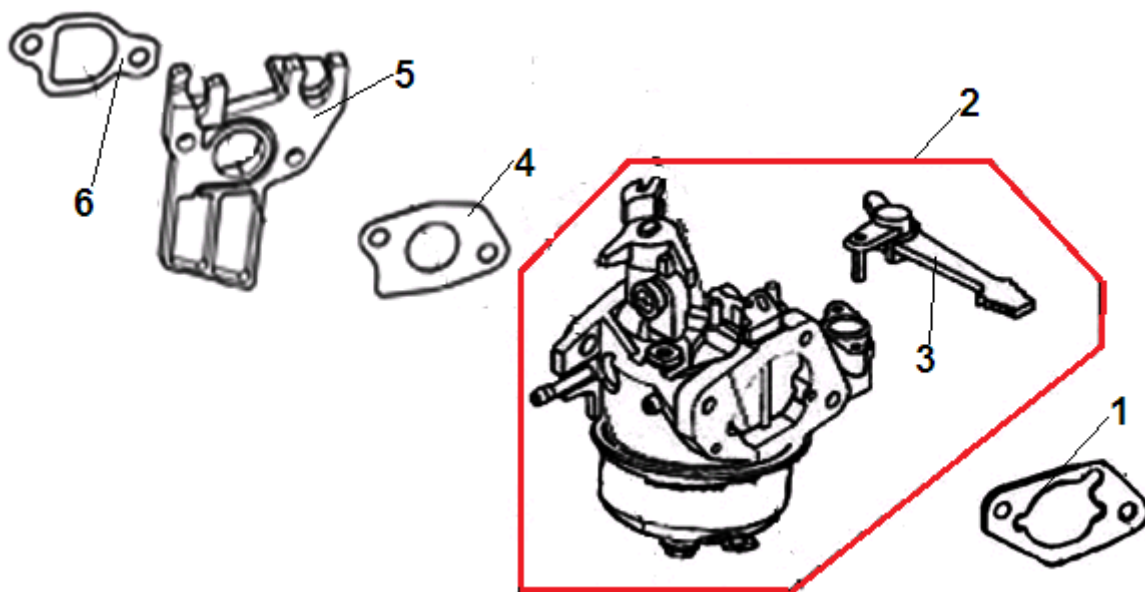

№	Артикул	Наименование	К-во	№	Артикул	Наименование	К-во
1	578706010BX	Болт М6х10	3	5	DVC020F02	Кожух маховика	1
2	DA04J011E31	Стартер в сборе	1	6	DAP003	Накладка цилиндра	1
3	DBJ003	Барабан стартера	1	7	DAP002	Направляющая пластина	1
4	DA00D002	Выключатель зажигания	1	8