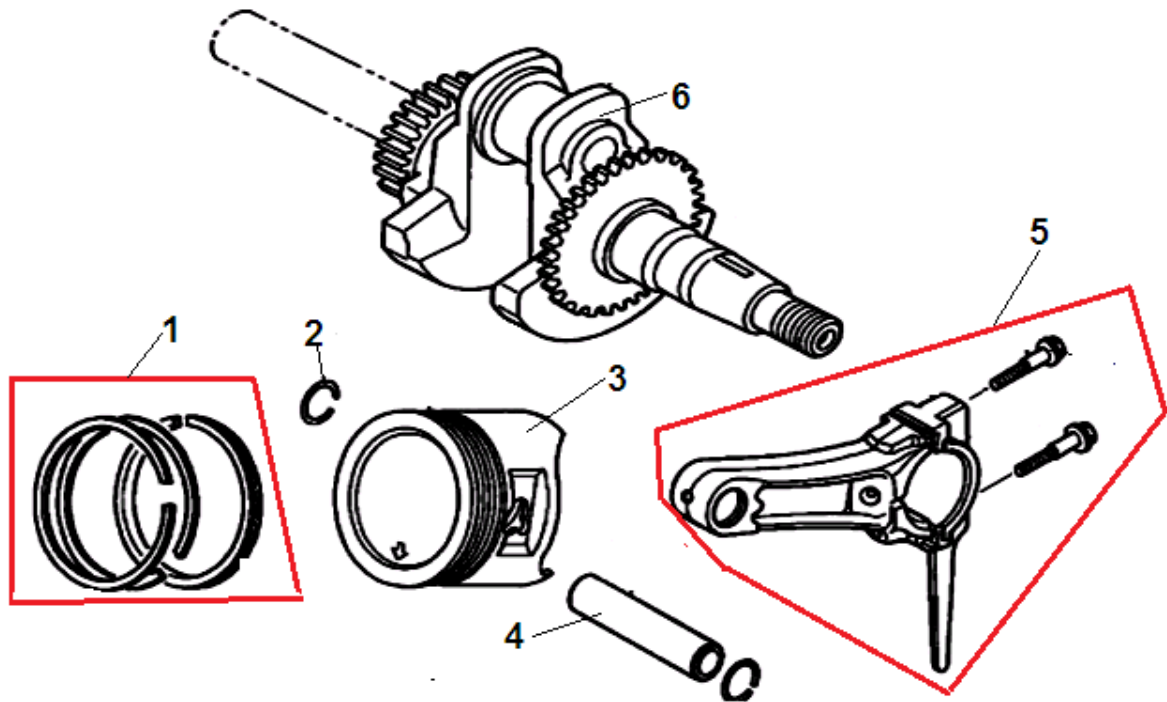

№	Артикул	Наименование	К-во	№	Артикул	Наименование	К-во
1	DBA001	Головка цилиндра	1	7	578908055BX	Болт М8х60	4
2	GFB03001	Шпилька М6х113,5	2	8	DA03B000	Прокладка крышки клапанов	1
3	97008014	Штифт 10х16	2	9	DAA003	Крышка клапанов	1
4	DBB002	Прокладка головки цилиндра	1	10	578906012BX	Болт М6х12	4
5	GFB03000	Шпилька М8х32	2	11	DBC004	Шланг сапуна	1
6	F7RTC	Свеча зажигания	1	12			

№	Артикул	Наименование	К-во	№	Артикул	Наименование	К-во
1	DB07A000	Картер	1	5	FAK000	Регулятор оборотов центробежный	1
2	DAC010	Сальник коленвала 41,25x25x6	1	6	27606205	Подшипник коленвала 6205	1
3	GFB02000	Шайба уплотнительная	2	7	DAL001	Ось регулятора оборотов	1
4	578910015BX	Болт сливного отверстия M10x15	2				

№	Артикул	Наименование	К-во	№	Артикул	Наименование	К-во
1	DAA002	Крышка картера	1	5	97008014	Штифт 8x14	2
2	27606205	Подшипник коленвала 6205	1	6	DAC000	Крышка-щуп уровня масла	1
3	DAC010	Сальник коленвала 41,25x25x6	1	7	DAC007	Крышка заливной горловины	1
4	DAV005	Прокладка крышки картера	1	8	578908032BX	Болт М8х32	6