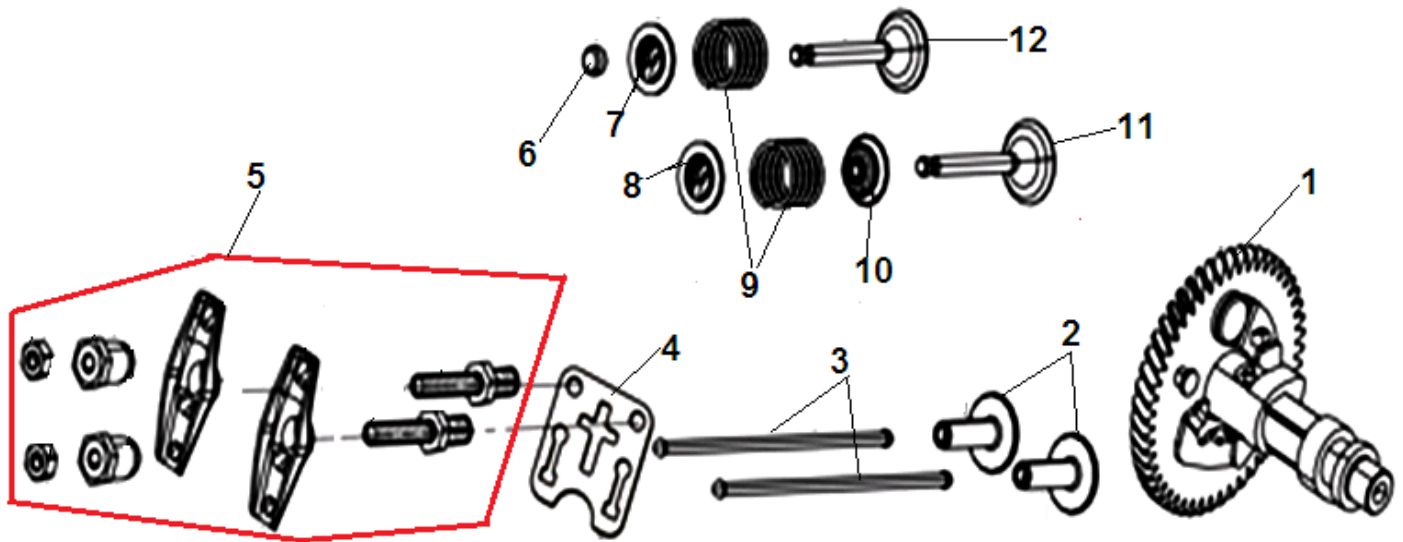

№	Артикул	Наименование	К-во	№	Артикул	Наименование	К-во
1	DBF005	Распредвал	1	7	DAF008	Сухарь выпускного клапана	1
2	DAF010	Тарелка толкателей клапанов	1	8	DAF011	Сухарь впускного клапана	1
3	DAF015	Толкатель клапана	1	9	DAF012	Пружина клапана	2
4	DAF003	Направляющая толкателей	1	10	DAA004	Колпачек маслоъемный	1
5	DAF004	Коромысло клапанов комплект	1	11	DAF007	Клапан впускной	1
6	DAF009	Колпачек клапана	1	12	DAF006	Клапан выпускной	1