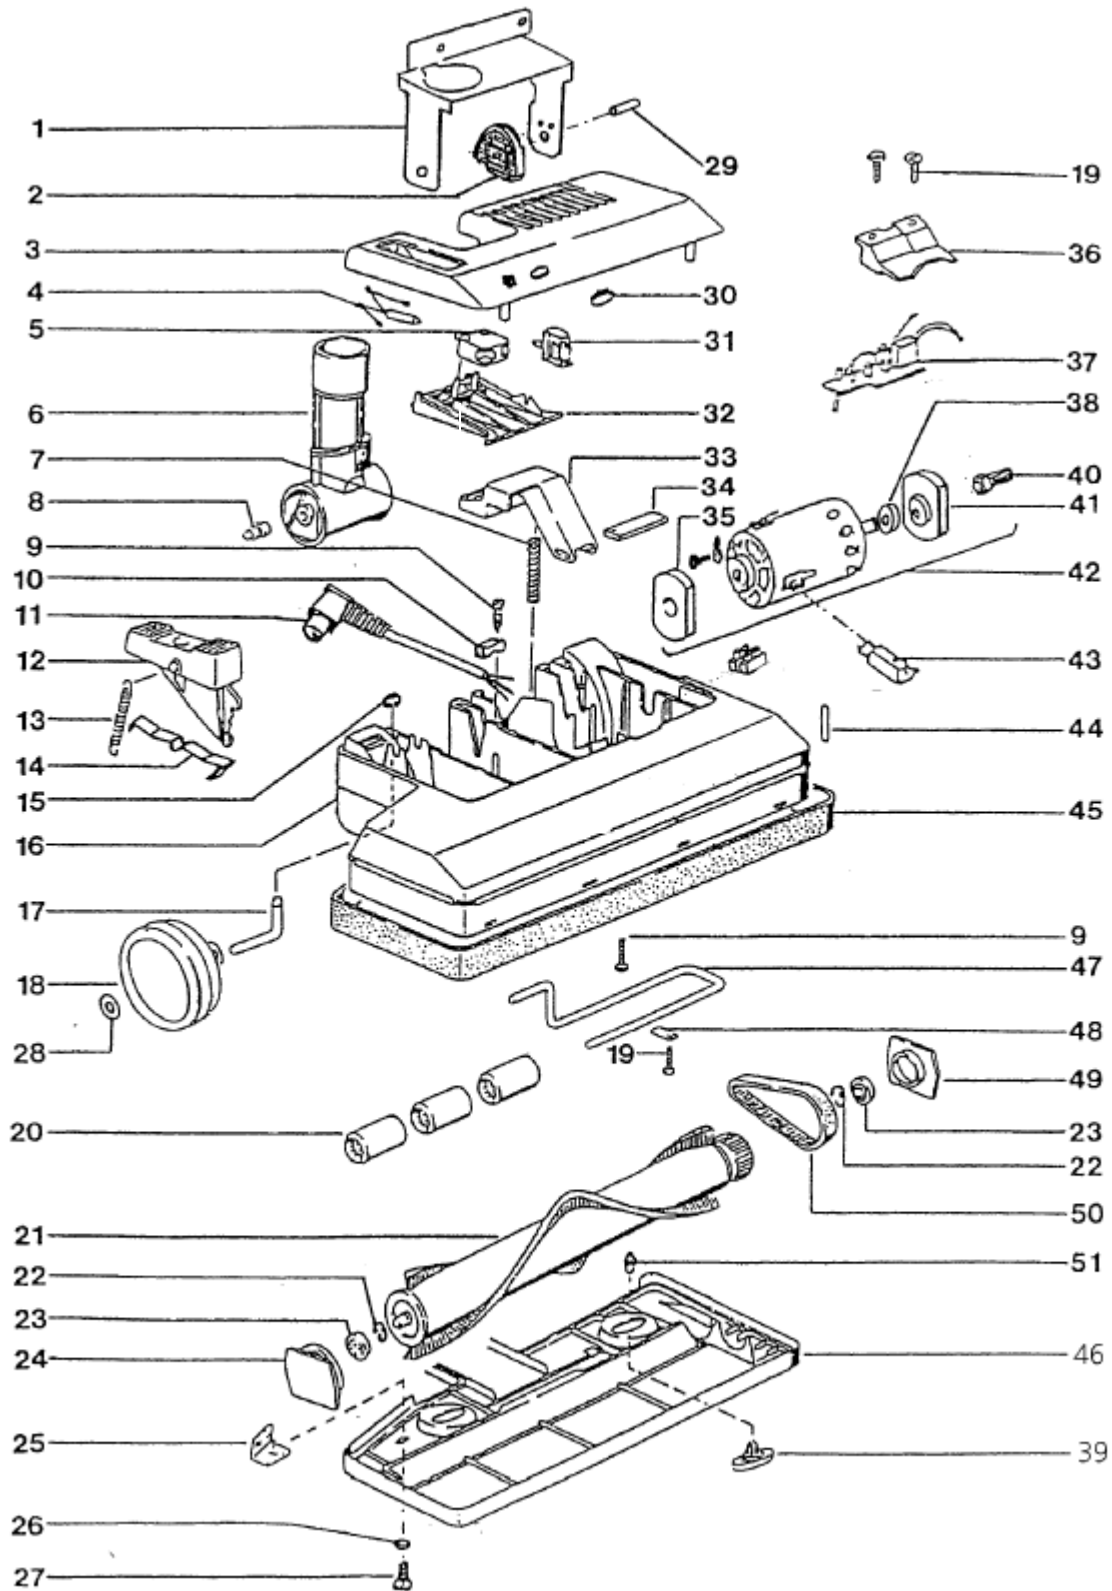

Suction brush =>30.04.2005

15-04-2011

Part List ID
FILTRAVAC02

FILTRA VAC

3

Suction brush =>30.04.2005

FILTRA VAC

15-04-2011

Part List ID
FILTRAVAC02

4

Pos	Part no.	Qty	Description	EAN
1	52094A	1	BRACKETPIVOT W/ INSERT	5711143038
2	80071A	1	INSERTLOCKING	5711143076
3	52683A	1	COVERBLUE 120V	5711143040
4	55664A	1	LAMP GLOW 115V 614E/618E	5711143049
5	52681A	1	SWITCH 1 POLE	5711143040
6	56859A	1	PIVOT HANDLE	5711143050
7	58618A	1	SPRING	5711143052
8	58309A	2	SHAFT PIVOT	5711143052
9	57951A	2	SCREW 4X20 COMBIVAC	5711143051
10	51997A	1	CLAMP STRAIN RELIEF	5711143038
11	41966A	1	CORD INTERCONNECT	5711143025
12	55805A	1	PEDAL BRUSH HEIGHT	5711143049
13	58617A	1	SPRING	5711143052
14	53417A	1	SPRING FILTRA	5711143043
15	53010A	2	DISCSECURITY 618	5711143041
16	52690A	1	HOUSING14 120V	FILTRA VAC 14 5711143040
16	52692A	1	HOUSING18 120V	FILTRA VAC 18 5711143040
17	50160A	2	AXLEWHEEL FILTRA	5711143031
18	59905A	2	WHEEL REAR	5711143053
19	80072A	4	SCREW 4MM X 12MM	5711143076
20	57402A	3	ROLLER	5711143051
21	51485A	1	BRUSH ASM. COMPLETE 614E	FILTRA VAC 14 5711143037
21	51486A	1	BRUSH ASM. COMPLETE 618E	FILTRA VAC 18 5711143037
22	57715A	2	RING RETAINING 614E/618E	5711143051
23	31933	2	ROLLER BEARING 608-2Z	4005337319
24	50673A	1	BLOCK BEARING LEFT SIDE 614/	5711143033
25	57387A	1	RETAINER6/8 BRUSH HOUSING CO	5711143051
26	53010A	1	DISCSECURITY 618	5711143041
27	53011A	1	SCREWNOZZLE PLATE 618	5711143041
28	59886A	2	WASHER SUPPORT FILTRA VAC	5711143053
29	57335A	1	ROD LATCH	5711143051
30	55668A	1	LENS FILTRA	5711143049
31	50570A	1	BREAKER CIRCUIT BRUSH MOTOR	5711143033
32	52688A	1	SWITCHINSERT	5711143040
33	55705A	1	LATCH FOOT FILTRA 14/18	5711143049
34	56402A	1	RAIL STOP	5711143049
35	56045A	1	MOUNT INNER BRUSH MOTOR 618	5711143049
36	50451A	1	PLATE REINFORCING 614/618	5711143032
37	46110A	1	RECTIFIER MOTOR BRUSH	5711143028
38	52095A	1	SPACERMOTOR PULLEY	5711143038
39	55801A	2	LEVER TENSION	5711143049
40	57264A	1	PULLEY DRIVER 614E/618E	5711143051