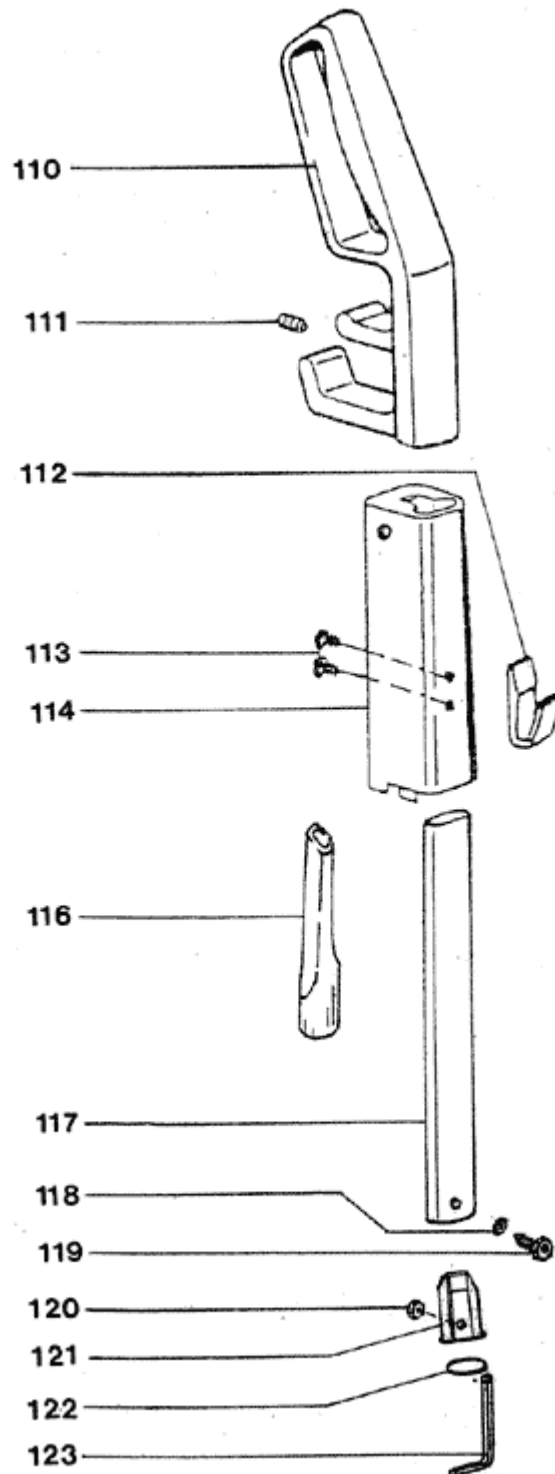

# Motor and cabinet parts 01.05.2005=>

FILTRA VAC

15-04-2011

Part List ID  
FILTRAVAC10

15

Pos	Part no.	Qty	Description	EAN
61	302002969	1	CABLE GUIDE ANTHRACITE	4005337124
62	302002970	1	CABLE BUSHING BLACK	4005337124
63	302002971	1	POWER COARD 12,5M BLACK	4005337124
64	52779A	1	COVER WASHER	5711143040
65	302002972	1	TIE-CLIP LONG CPL.	4005337124
65	302002973	1	TIE-CLIP LONG BLACK HOSE-	4005337124
66	57951A	8	SCREW 4X20 COMBIVAC	5711143051
67	52903B	1	HANDLE CARRY BLACK	5711143041
69	52588A	1	CANISTERREAR 120V COMBIVAC	5711143040
71	55157B	1	HOLDERCORDANTHRACITE	5711143048
73	50848A	1	BRKT.PLUG PROTECTIONCOMBIVAC	5711143034
74	302002974	1	SOCKET 2-POL. BLACK	4005337124
75	80068A	1	SCREW THUMB 2PCS	5711143076
76	52008A	1	CAP SWITCH	5711143038
77	52695A	1	SWITCH 1 POLE	5711143040
78	302002975	1	CABLE FLAT CPL. 830MM	4005337124
79	54734A	1	INSERT INSULATING	5711143047
80	64895	1	FILTER BAG SET 5+1+1	4005337648
81	302002976	1	ADAPTER BLACK	4005337124
82	302002977	2	CARBON BRUSH CPL.	4005337124
83	302002978	1	MOTOR 230 V	4005337124
84	302002979	1	INSULATION MOTOR	4005337124
85	302002980	1	BEARING MOTOR BLACK	4005337124
87	58693A	1	SPRINGSPIROL 614/618	5711143052
88	55658A	1	BARLOCKING 614/618	5711143049
89	52593A	1	FILTER MOTOR PROTECTION	5711143040
91	59302A	1	TUBING	5711143053
92	302002981	1	FILLING INDICATOR DUST	4005337124
93	47407A	1	SWITCH ROCKER	5711143029
94	52381A	1	COVER PLATE FILTRA PAC	5711143039
95	302002982	1	PLATE REINFORCING	4005337124
97	55715B	1	LATCHTANKBLUE	5711143049
98	53408A	1	SPRING	5711143043
99	52621A	1	CANISTER DOOR COMBIVAC	5711143040
100	302002983	1	SEALING CORD D5X970MM	4005337124
102	54026A	1	FILTER CASSETTE	5711143046
103	52697A	1	BLOWERCOVER 120V	5711143040