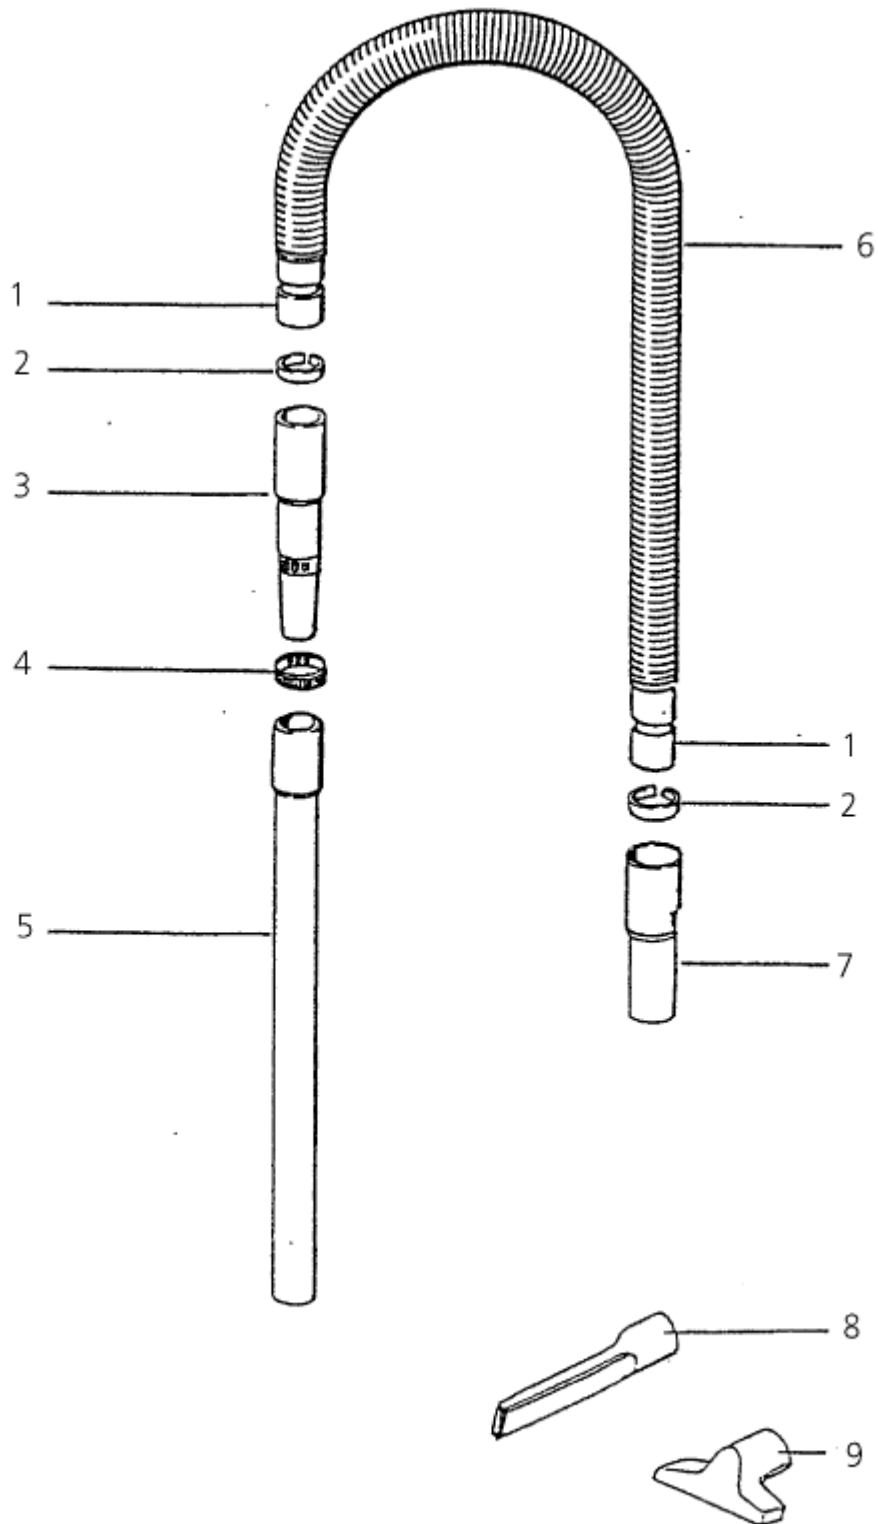

# Motor and cabinet parts =>30.04.2005

FILTRA VAC

15-04-2011

Part List ID  
FILTRAVAC04

8

Pos	Part no.	Qty	Description	EAN
47	52779A	1	COVER WASHER	5711143040
49	55138A	1	HOLDER NOZZLE WITH CLIP	5711143048
50	302000506	1	WIRE NET H05VV-F 2X0.75X1	*EU* 4005337683
50	52585A	1	POWER CORD 120V COMBIVAC	*US* 5711143040
51	52922A	1	CONDENSOR230V FILTRA 14/18	5711143041
52	64895	1	FILTER BAG SET 5+1+1	4005337648
53	10369	1	SCREW M5X25	4005337103

# Hose and nozzles =>30.04.2005

FILTRA VAC

15-04-2011

Part List ID  
FILTRAVAC06

10

Pos	Part no.	Qty	Description	EAN
1	53054A	2	SWIVEL END HOSE	5711143042
2	57405A	2	RETAINER SPRING HOSE	5711143051
3	59318A	1	TUBE HAND	5711143053
4	57608A	1	REGULATOR SUCTION	5711143051
5	5142	1	EXTENSION PIPE	4005337051
6	55141A	1	HOSE SUCTION W/HAND TUBE	5711143048
7	53075A	1	SOCKETCONNECTING FILTRA VAC	5711143042
8	29541	1	CREVICE NOZZLE D36X200	7319519648
9	14295	1	UNIVERSAL NOZZLE D36X115	4005337142