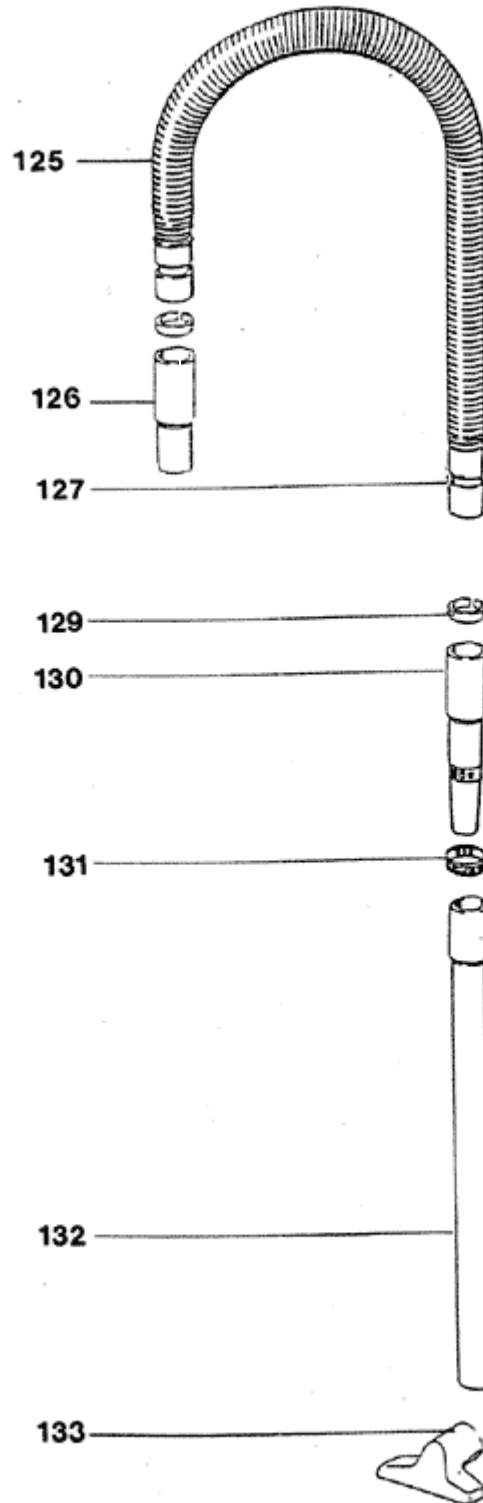

## FILTRA VAC

15-04-2011

Part List ID  
FILTRAVAC12

17

Pos	Part no.	Qty	Description	EAN
110	54902A	1	HANDLE	5711143048
111	302002984	1	GRUBSCREW M6X12	4005337124
112	302003009	1	NOZZLE CLIP ANTHRACITE	4005337125
113	302002985	2	PLASTIC SCREW 4X8 LENS-HE	4005337124
114	302002986	1	HOLDER NOZZLE W. CLIP	4005337124
116	29541	1	CREVICE NOZZLE D36X200	7319519648
117	302002987	1	GUIDE PIPE CPL. 405MM	4005337124
118	302002988	1	LOCK WASHER A5,3 DIN6797	4005337124
119	302002989	1	SCREW M5X22 HEXAGON SOCKE	4005337125
119	302002990	1	WASHER 5,3	4005337125
120	302002991	1	HEXAGON NUT M5	4005337125
121	302002992	1	PIPE INSERT	4005337125
122	302002993	1	RETAINING RUBBER	4005337125
123	302002994	1	HEXAGON SCREW KEY 4MM	4005337125

# Hose and nozzles 01.05.2005=>

FILTRA VAC

15-04-2011

Part List ID  
FILTRAVAC14

18