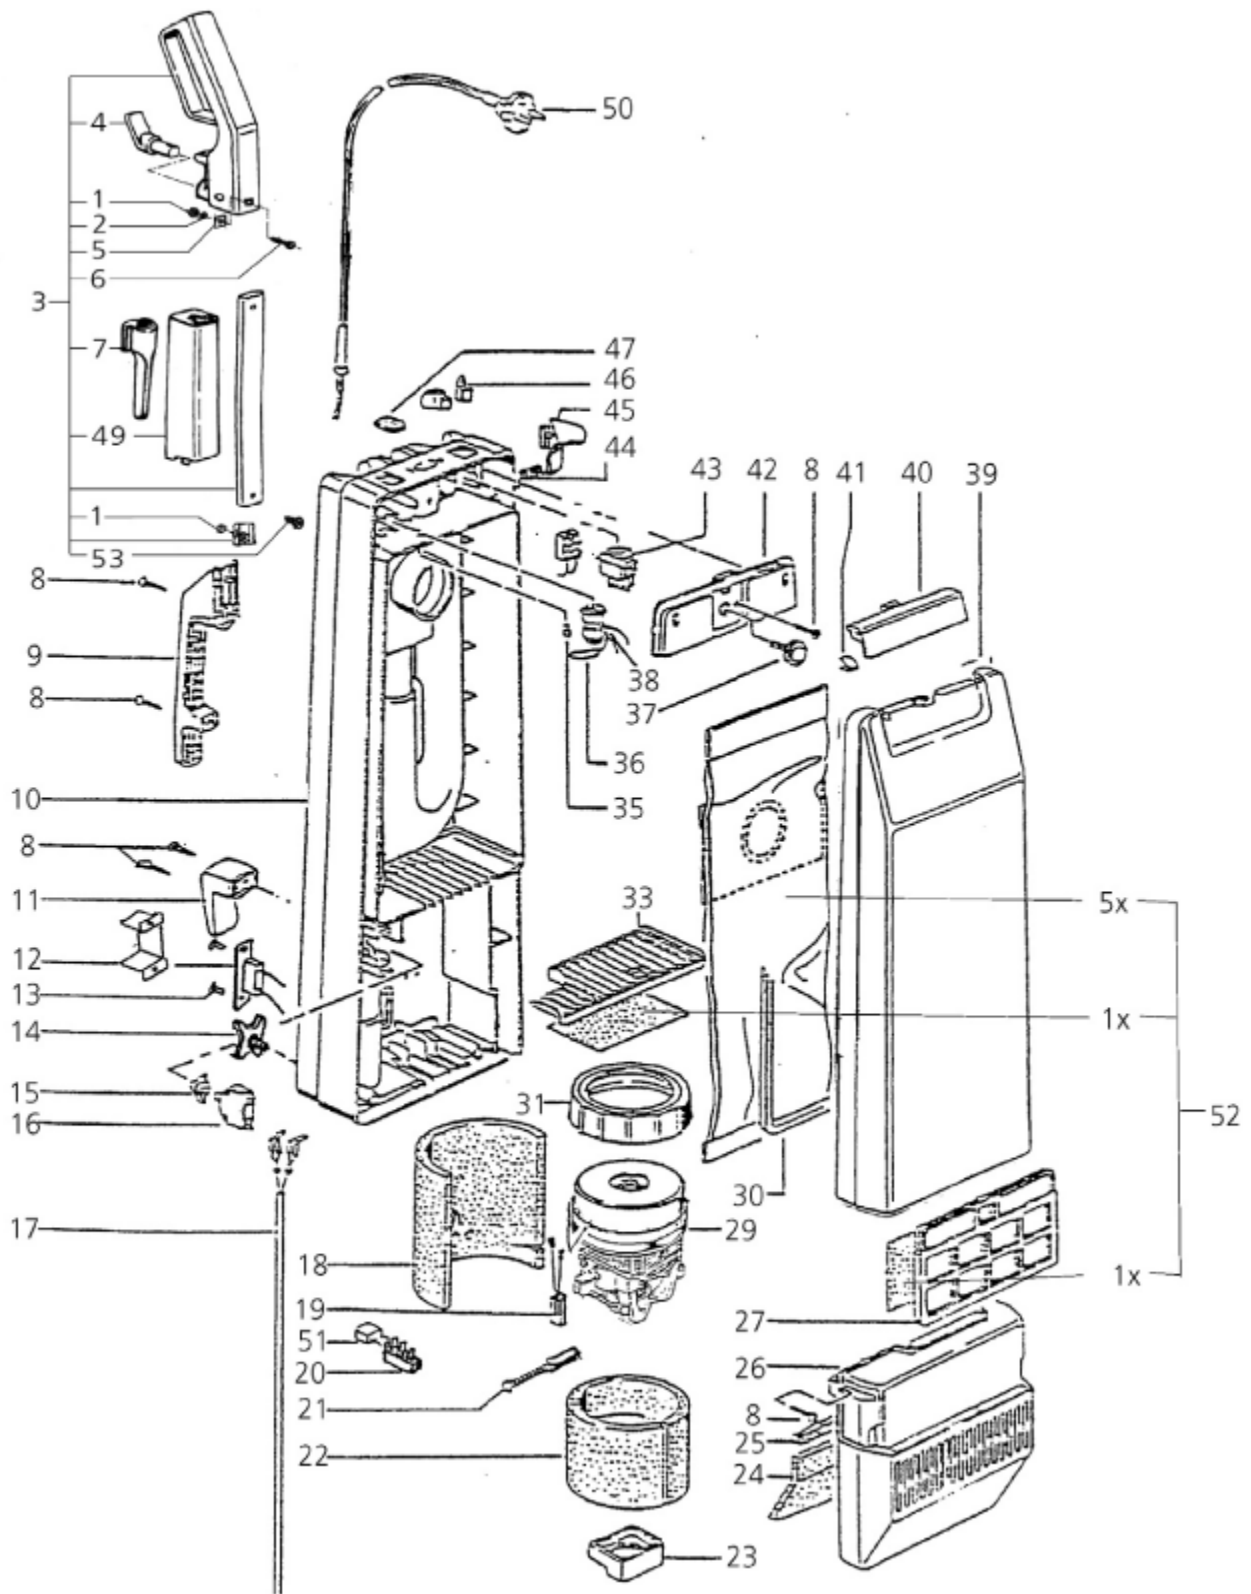

Motor and cabinet parts =>30.04.2005

FILTRA VAC

15-04-2011

Part List ID
FILTRAVAC04

6

Motor and cabinet parts =>30.04.2005

15-04-2011

Part List ID
FILTRAVAC04

FILTRA VAC

7

Pos	Part no.	Qty	Description	EAN
1	2760	2	NUT M5 ISO 4032 ZN	4005337027
2	7114882	1	SCREW GROWER Ø5	5701715140
3	302001926	1	HANDLE WITH SHAFT	4005337082
4	52625A	1	CORDHOOK COMBIVAC	5711143040
5	5166	1	WASHER 5.3X1.6	4005337051
6	8883	1	ROUNDHEAD SQ NECK BOLT M5X20 DIN 603 ZN	4005337088
7	29541	1	CREVICE NOZZLE D36X200	7319519648
8	57951A	8	SCREW 4X20 COMBIVAC	5711143051
9	52903B	1	HANDLE CARRY BLACK	5711143041
10	52588A	1	CANISTERREAR 120V COMBIVAC	5711143040
11	55157B	1	HOLDERCORDANTHRACITE	5711143048
12	40056A	1	SOCKET	5711143020
14	80068A	2	SCREW THUMB 2PCS	5711143076
15	52008A	1	CAP SWITCH	5711143038
16	52695A	1	SWITCH 1 POLE	5711143040
17	52592A	1	FLATCORD COMBIVAC	5711143040
18	54734A	1	INSERT INSULATING	5711143047
19	41442A	1	CIRCUIT BREAKERVAC MOTOR115V	5711143025
20	50636A	1	BLOCK TERMINAL	5711143033
21	40820A	2	BRUSH CARBON VAC MOTOR 120V	5711143023
21	40821A	2	BRUSH CARBON VAC MOTOR 230V	5711143023
23	52087A	1	ENDCAP VAC MOTOR	5711143038
24	53931A	1	FOAM	5711143046
25	54361A	1	GASKET COVER MOTOR	5711143047
26	52697A	1	BLOWERCOVER 120V	5711143040
27	54026A	1	FILTER CASSETTE	5711143046
29	40969A	1	MOTOR VAC 120V FILTRA PAC	120 V 5711143113
29	52598A	1	VACUUM MOTOR 230V COMBIVAC	230 V 5711143040
30	52622A	1	GASKETCANISTER DOOR	5711143040
31	57862A	1	RING BEARING MOTOR	5711143051
33	52593A	1	FILTER MOTOR PROTECTION	5711143040
36	59302A	1	TUBING	5711143053
37	80069A	1	SCREW M5	5711143076
38	54735A	1	INDICATOR BAG FULL	5711143047
39	52621A	1	CANISTER DOOR COMBIVAC	5711143040
40	55715A	1	LATCH TANK GRAY	5711143049
41	53408A	1	SPRING	5711143043
42	52696A	1	COVERPLATE	5711143040
43	47407A	1	SWITCH ROCKER	5711143029
44	58693A	1	SPRINGSPIROL 614/618	5711143052
45	55658A	1	BARLOCKING 614/618	5711143049
46	52923A	1	CLIPRETAINER FILTRA	5711143041