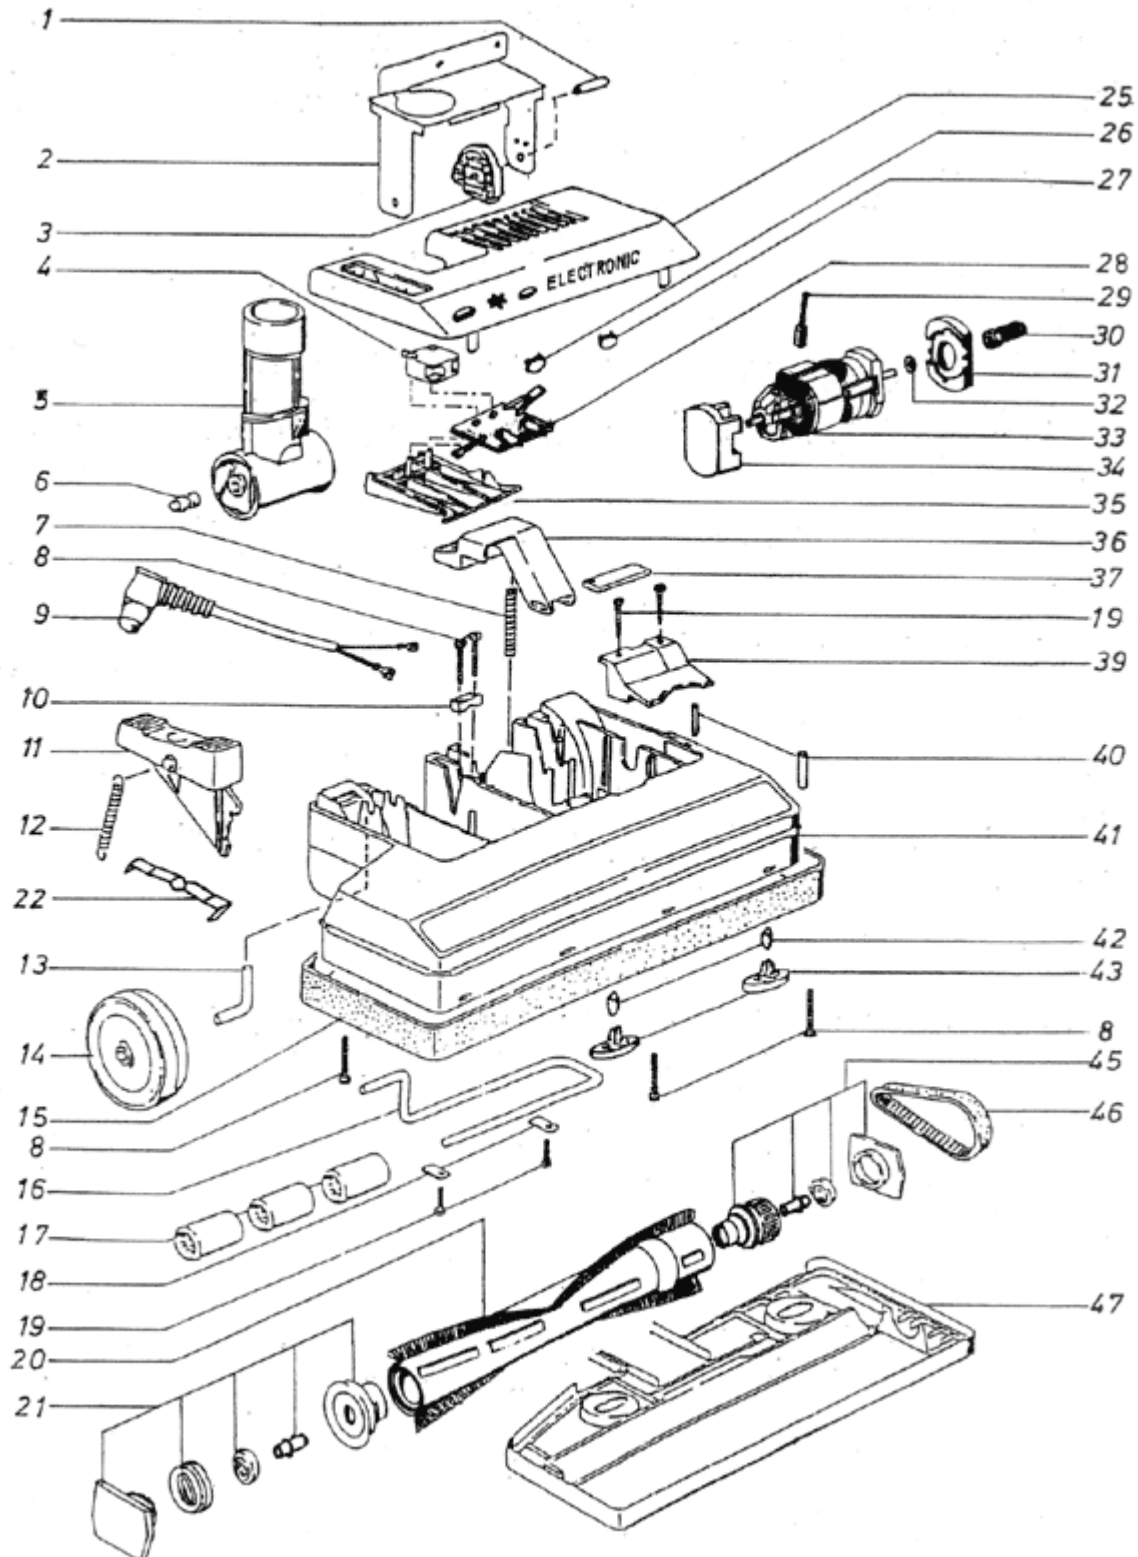

Suction brush 01.05.2005=>

FILTRA VAC

15-04-2011

Part List ID
FILTRAVAC08

11

Suction brush 01.05.2005=>

FILTRA VAC

15-04-2011

Part List ID
FILTRAVAC08

12

Pos	Part no.	Qty	Description	EAN
1	57335A	1	ROD LATCH	5711143051
2	52094A	1	BRACKETPIVOT W/ INSERT	5711143038
3	80071A	1	INSERTLOCKING	5711143076
4	52681A	1	SWITCH 1 POLE	5711143040
5	56859A	1	PIVOT HANDLE	5711143050
6	58309A	2	SHAFT PIVOT	5711143052
7	58618A	1	SPRING	5711143052
8	57951A	2	SCREW 4X20 COMBIVAC	5711143051
9	302002955	1	CABLE CONNECTION BLACK	4005337124
10	51997A	1	CLAMP STRAIN RELIEF	5711143038
11	55805A	1	PEDAL BRUSH HEIGHT	5711143049
12	58617A	1	SPRING	5711143052
13	302002956	2	AXLE WHEEL	4005337124
14	59905A	2	WHEEL REAR	5711143053
15	51603A	1	BUMPER	FILTRA VAC 14 5711143037
15	51604A	1	BUMPER	FILTRA VAC 18 5711143037
16	50127A	1	AXLE ADJUSTING	5711143030
17	57402A	3	ROLLER	5711143051
18	56860A	2	PLATE FIXING	5711143050
19	80072A	4	SCREW 4MM X 12MM	5711143076
20	51485A	1	BRUSH ASM. COMPLETE 614E	FILTRA VAC 14 5711143037
20	51486A	1	BRUSH ASM. COMPLETE 618E	FILTRA VAC 18 5711143037
21	302002957	1	BEARING CPL. BRUSH-SIDE	4005337124
22	53417A	1	SPRING FILTRA	5711143043
25	302002958	1	HOOD CPL. BLUE NILFISK-AL	4005337124
26	302002959	1	COVER PLATE GREEN-TRANSP.	4005337124
27	55668A	1	LENS FILTRA	5711143049
28	302002960	1	ELECTRONICS 230V 0.85 A	4005337124
29	302002961	2	CARBON BRUSH 6.4X6.4X14	4005337124
30	57264A	1	PULLEY DRIVER 614E/618E	5711143051
31	302002962	1	BEARING RING MOTOR BLACK	4005337124
32	302002963	1	SUPPORTING DISK 6X12X0,3	4005337124
33	302002964	1	MOTOR CPL. 230V	4005337124
34	302002965	1	BEARING MOTOR BLACK	4005337124
35	52688A	1	SWITCHINSERT	5711143040
36	55705A	1	LATCH FOOT FILTRA 14/18	5711143049
37	56402A	1	RAIL STOP	5711143049
39	50451A	1	PLATE REINFORCING 614/618	5711143032
40	56863A	1	PIN	5711143050
41	52690A	1	HOUSING14 120V	FILTRA VAC 14 5711143040
43	55801A	2	LEVER TENSION	5711143049
45	302002966	1	BEARING CPL. ENGINE-SIDE	4005337124