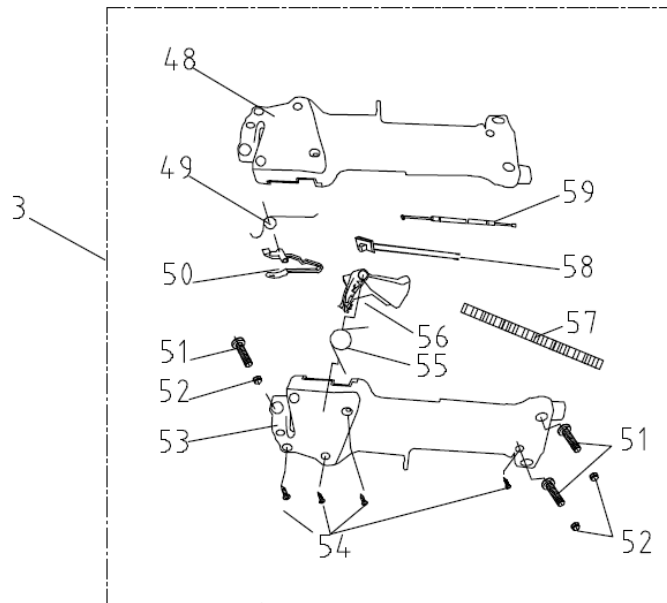

№	Артикул	Наименование	К-во	№	Артикул	Наименование	К-во
11	2110000397	Штифт 5X12	2	34	2120013150	Сцепление комплект	1
13	2120001642	Маховик	1	35	2120000060	Шайба волнистая	2
14	2110000667	Гайка М8х1.25	1	36	2120006115	Болт сцепления	2
18	2120009764	Магнето	1	37	2120015620	Крышка сцепления	1
26	2110000666	Винт М4х20	2	38	2120002637	Шайба	2
33	2110000083	Винт М5х25	4				

№	Артикул	Наименование	К-во	№	Артикул	Наименование	К-во
7	2120008874	Защита барабана сцепления	1	15	2120007079	Амортизатор малый	1
8	2120008854	Барабан сцепления	1	16	2120015622	Корпус барабана сцепления	1
8-1	2120015622-ASSY	Корпус сцепления комплект	1	17	2110007432	Винт М5Х30	4
9	2120015621	Фланец сцепления	1	18	2110007439	Винт М5Х12	1
10	04035303004	Подшипник 6202-2RS	1	19	2110007466	Винт М6Х30	1
11	2110000025	Кольцо стопорное 35	1	20	2110000171	Винт М5Х20	1
12	2110000257	Кольцо стопорное 15	1	21	2120008421	Хомут крепления ремня	1
13	2120007078	Амортизатор большой	1	22	2110000412	Гайка М5	1
14	2120015623	Соединитель	1				

№	Артикул	Наименование	К-во	№	Артикул	Наименование	К-во
23	2120002537	Втулка	6	37	2120015635	Триммерная головка	1
24	2120008856	Вал штанги неразъемный	1	38	2110000025	Кольцо стопорное 35	1
25	2120002744	Штанга	1	39	04035303004	Подшипник 6202-2RS	1
26	1910000845	Редуктор комплект	1	40	04035304001	Подшипник 6000	1
27	2120009366	Шестерня ведущая	1	41	2110007468	Винт М4Х10	1
28	2110007440	Винт М6Х30	1	42	03090010020	Подшипник 6001-2RS	2
29	2110007464	Винт М5Х12	1	43	2110000255	Кольцо стопорное 10	1
30	2110007467	Винт М6Х12	1	44	2110000030	Кольцо стопорное 28	1
31	2120015627	Корпус редуктора	1	45	2110007440	Винт М6Х30	2
32	2120007033	Шестерня ведомая	1	46	2120015749	Кронштейн кожуха	1
33	2120008587	Вал редуктора выходной	1	47	2120015615	Кожух защитный	1
34	980203573	Сальник выходного вала	1	48	1700026	Гайка	1
35	2120007035	Шайба защитная	1	6	С5107	Нож	1
36	2120007036	Шайба прижимная	1				