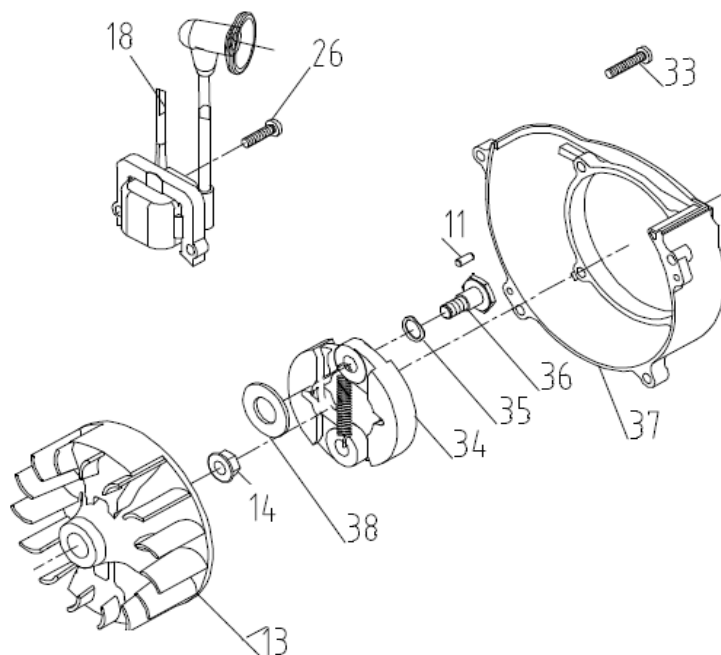

№	Артикул	Наименование	К-во	№	Артикул	Наименование	К-во
15	2120001555	Подшипник игольчатый	1	22-1	2120003881-ASSY	Поршневая группа	1
16	2120000424	Кольцо стопорное	2	23	2110007433	Винт М5х20	4
17	2120000416	Палец поршня 10х32.5	1	24	2120015607	Крышка цилиндра	1
19	-	Поршень *	1	25	L7T	Свеча зажигания	1
19-1	2120002630-ASSY	Поршень комплект	1	41	2120006111	Шайба	2
20	2120009708	Кольцо поршневое	2	44	2120015608	Накладка крышки цилиндра	1
21	2120000252	Прокладка цилиндра	1	51	2110000668	Винт М5х12	4
22	2120003881	Цилиндр	1				

№	Артикул	Наименование	К-во	№	Артикул	Наименование	К-во
11	2110000397	Штифт 5X12	2	34	2120013150	Сцепление комплект	1
13	2120001642	Маховик	1	35	2120000060	Шайба волнистая	2
14	2110000667	Гайка М8х1.25	1	36	2120006115	Болт сцепления	2
18	2120009764	Магнето	1	37	2120015620	Крышка сцепления	1
26	2110000666	Винт М4х20	2	38	2120002637	Шайба	2
33	2110000083	Винт М5х25	4				

№	Артикул	Наименование	К-во	№	Артикул	Наименование	К-во
23	2120002537	Втулка	6	37	2120015635	Триммерная головка	1
24	2120008856	Вал штанги неразъемный	1	38	2110000025	Кольцо стопорное 35	1
25	2120002744	Штанга	1	39	04035303004	Подшипник 6202-2RS	1
26	1910000845	Редуктор комплект	1	40	04035304001	Подшипник 6000	1
27	2120009366	Шестерня ведущая	1	41	2110007468	Винт М4Х10	1
28	2110007440	Винт М6Х30	1	42	03090010020	Подшипник 6001-2RS	2
29	2110007464	Винт М5Х12	1	43	2110000255	Кольцо стопорное 10	1
30	2110007467	Винт М6Х12	1	44	2110000030	Кольцо стопорное 28	1
31	2120015627	Корпус редуктора	1	45	2110007440	Винт М6Х30	2
32	2120007033	Шестерня ведомая	1	46	2120015749	Кронштейн кожуха	1
33	2120008587	Вал редуктора выходной	1	47	2120015615	Кожух защитный	1
34	980203573	Сальник выходного вала	1	48	1700026	Гайка	1
35	2120007035	Шайба защитная	1	6	С5107	Нож	1
36	2120007036	Шайба прижимная	1				