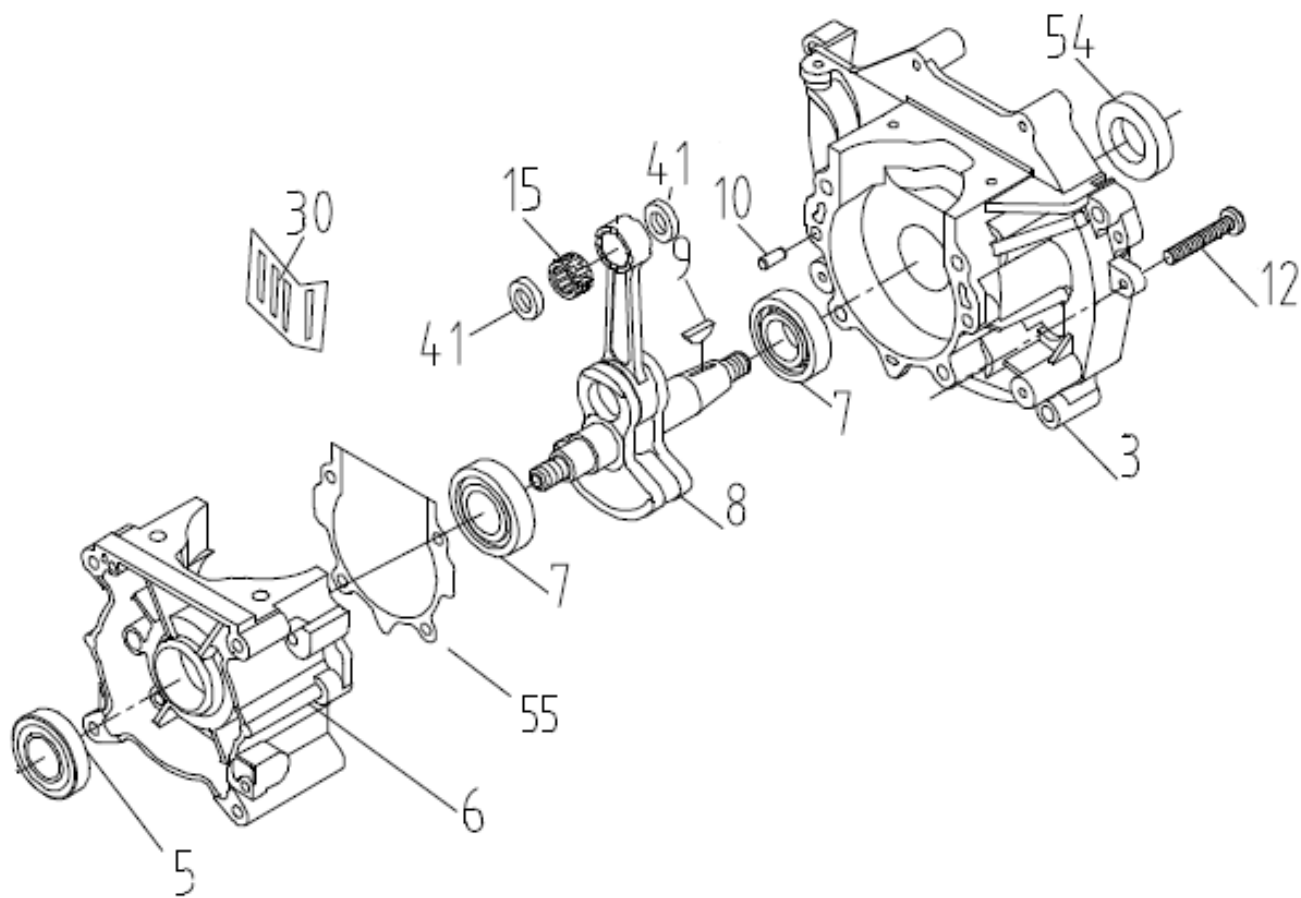

№	Артикул	Наименование	К-во	№	Артикул	Наименование	К-во
15	2120001555	Подшипник игольчатый	1	22-1	2120003881-ASSY	Поршневая группа	1
16	2120000424	Кольцо стопорное	2	23	2110007433	Винт М5х20	4
17	2120000416	Палец поршня 10х32.5	1	24	2120015607	Крышка цилиндра	1
19	-	Поршень *	1	25	L7T	Свеча зажигания	1
19-1	2120002630-ASSY	Поршень комплект	1	41	2120006111	Шайба	2
20	2120009708	Кольцо поршневое	2	44	2120015608	Накладка крышки цилиндра	1
21	2120000252	Прокладка цилиндра	1	51	2110000668	Винт М5х12	4
22	2120003881	Цилиндр	1				

* Не поставляется отдельно

№	Артикул	Наименование	К-во	№	Артикул	Наименование	К-во
3	2120012871	Картер сторона маховика	1	12	2110007432	Винт М5х30	2
5	03100010032	Сальник коленвала 12х22х7	1	15	2120001555	Подшипник игольчатый	1
6	2120012872	Картер сторона стартера	1	30	2120003894	Пластина защитная	1
7	03090010034	Подшипник коленвала 6201	2	41	2120006111	Шайба	2
8	2110000242	Коленвал комплект	1	54	03100010028	Сальник коленвала 12х32х6,5	1
9	61032502730	Шпонка сегментная 3х3х11	1	55	2120000179	Прокладка картера	1
10	2110000400	Штифт картера 3Х10	3				

№	Артикул	Наименование	К-во	№	Артикул	Наименование	К-во
11	2110000397	Штифт 5X12	2	34	2120013150	Сцепление комплект	1
13	2120001642	Маховик	1	35	2120000060	Шайба волнистая	2
14	2110000667	Гайка М8х1.25	1	36	2120006115	Болт сцепления	2
18	2120009764	Магнето	1	37	2120015620	Крышка сцепления	1
26	2110000666	Винт М4х20	2	38	2120002637	Шайба	2
33	2110000083	Винт М5х25	4				