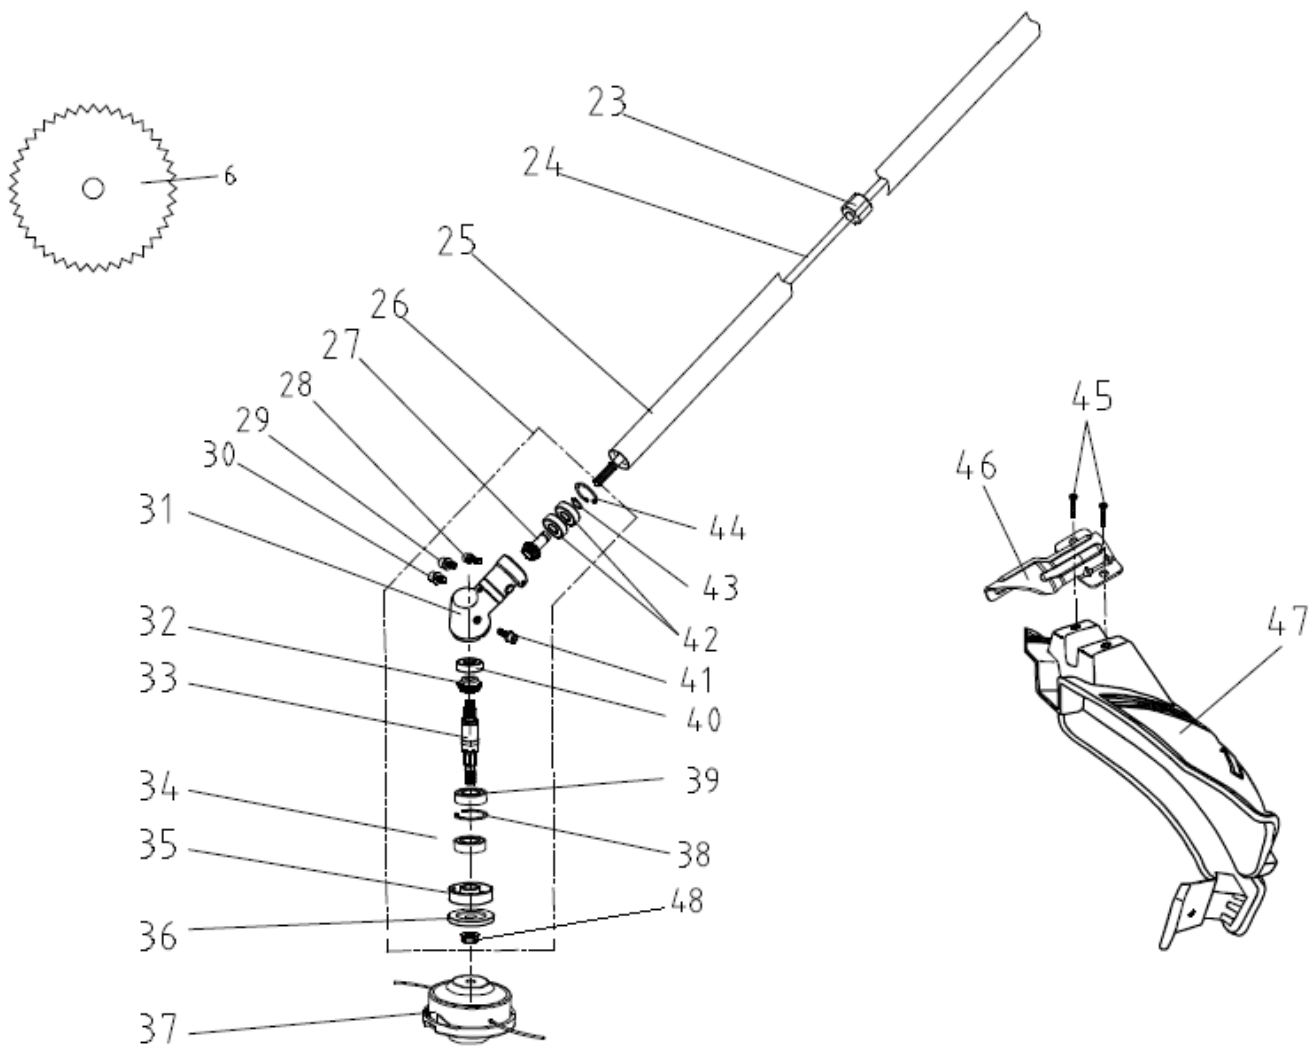

№	Артикул	Наименование	К-во	№	Артикул	Наименование	К-во
23	2120002537	Втулка	6	37	2120015635	Триммерная головка	1
24	2120008856	Вал штанги неразъемный	1	38	2110000025	Кольцо стопорное 35	1
25	2120002744	Штанга	1	39	04035303004	Подшипник 6202-2RS	1
26	1910000845	Редуктор комплект	1	40	04035304001	Подшипник 6000	1
27	2120009366	Шестерня ведущая	1	41	2110007468	Винт М4Х10	1
28	2110007440	Винт М6Х30	1	42	03090010020	Подшипник 6001-2RS	2
29	2110007464	Винт М5Х12	1	43	2110000255	Кольцо стопорное 10	1
30	2110007467	Винт М6Х12	1	44	2110000030	Кольцо стопорное 28	1
31	2120015627	Корпус редуктора	1	45	2110007440	Винт М6Х30	2
32	2120007033	Шестерня ведомая	1	46	2120015749	Кронштейн кожуха	1
33	2120008587	Вал редуктора выходной	1	47	2120015615	Кожух защитный	1
34	980203573	Сальник выходного вала	1	48	1700026	Гайка	1
35	2120007035	Шайба защитная	1	6	С5107	Нож	1
36	2120007036	Шайба прижимная	1