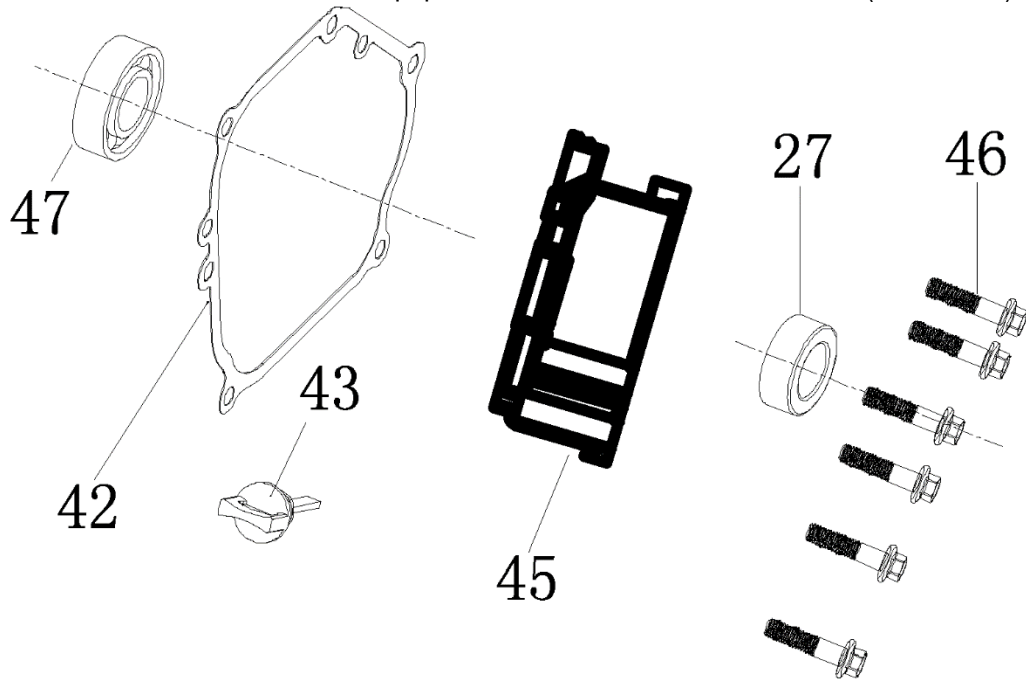

№	Артикул	Наименование	Σ	№	Артикул	Наименование	Σ
27	380650347-0001	Сальник 25x41,25x6	1	45	4665270189662-0039	Крышка картера	1
42	DAB005	Прокладка крышки картера	1	46	4665270189662-0040	Болт	6
43	DAC000	Щуп уровня масла		47	27606205	Подшипник 6205	1