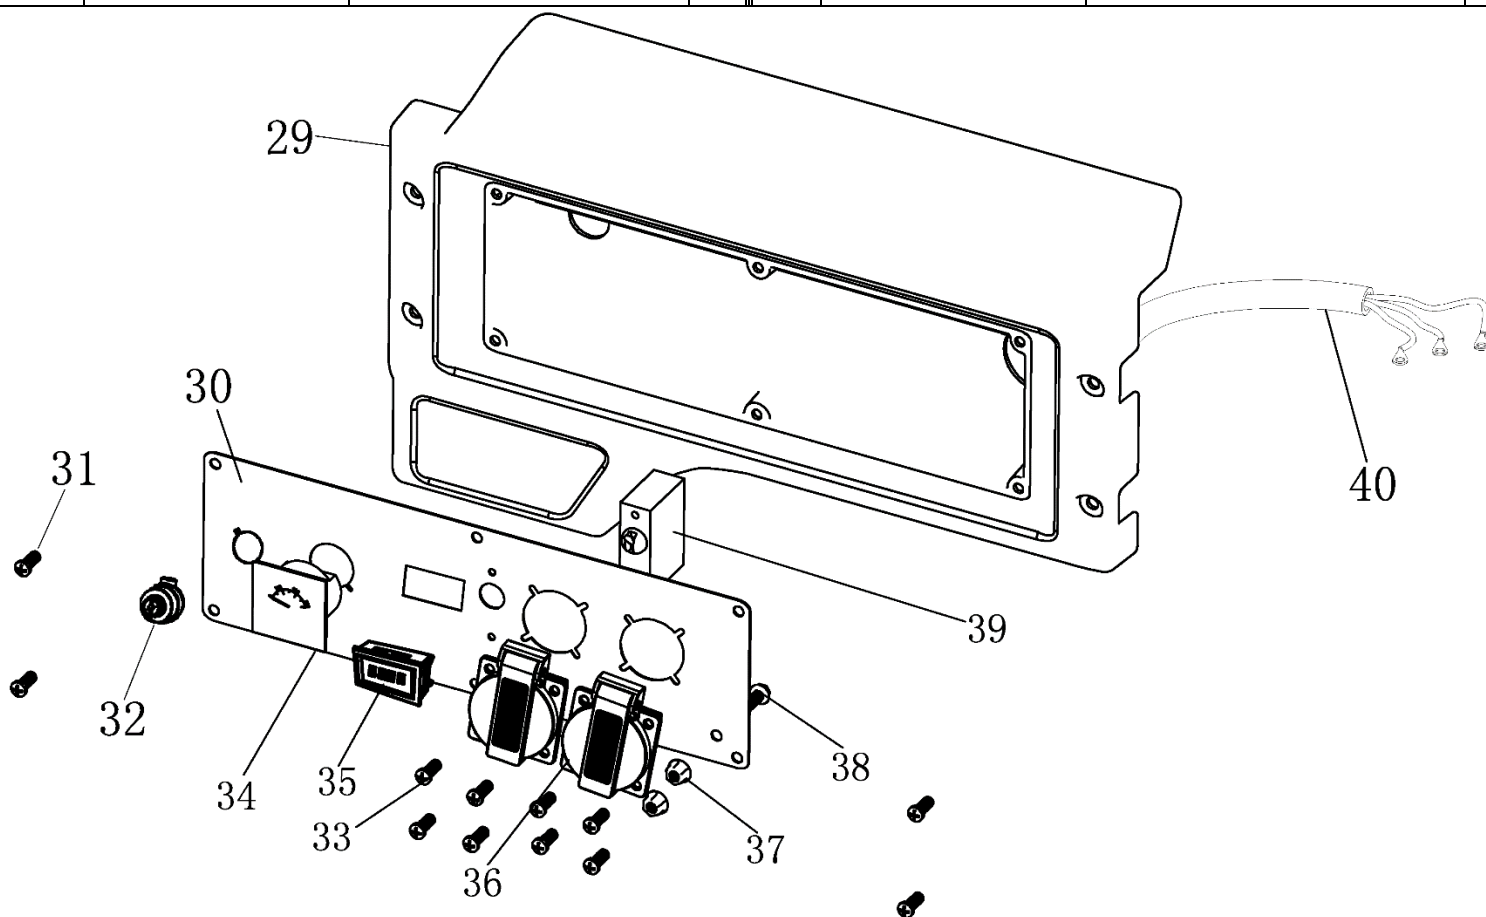

№	Артикул	Наименование	Σ	№	Артикул	Наименование	Σ
11	4665270189662-0089	Ротор	1	17	4665270189662-0095	Крышка генератора, защитная	1
11-1	3037009001037	Подшипник 6202	1	18	4665270189662-0096	Болт	2
12	4665270189662-0090	Статор	1	19	4665270189662-0097	Соединительная колодка	1
13	4665270189662-0091	Крышка ген., сторона AVR	1	20	4665270189662-0098	Болт	2
14	4665270189662-0092	Болт	4	21	4665270189662-0099	Болт	1
15	4665270189662-0093	Щётки коллекторные	1	22	4665270189662-0100	Шайба	1
16	4665270189655-0103	Блок AVR	1				

№	Артикул	Наименование	Σ	№	Артикул	Наименование	Σ
29	4665270189662-0107	Корпус панели управления	1	35	3047018000001	Счетчик моточасов	1
30	4665270189655-0117	Панель управления	1	36	029029110160	Розетка	2
31	4665270189662-0109	Винт М6х16	4	37	4665270189662-0115	Гайка М6	2
32	4665270189631-0122	Замок зажигания	1	38	4665270189662-0116	Болт М6	1
33	4665270189662-0111	Винт М6х12	8	39	271290011-0001	Выключатель сети	1
34	029029300100	Вольтметр	1	40	4665270189662-0118	Проводка	1

№	Артикул	Наименование	Σ	№	Артикул	Наименование	Σ
1	4665270189662-0079	Болт	4	7	029019900602	Фильтр сетчатый	1
2	4665270189662-0080	Шайба	4	8	029019901102	Крышка топливного бака	1
3	4665270189662-0081	Втулка	4	9	4665270189662-0087	Указатель уровня топлива	1
4	4665270189662-0082	Демпфер топливного бака	4	10	4665270189662-0088	Винт	2
5	4665270189662-0083	Бак топливный	1	17	3200-5-8	Шланг топливный	1
6	1500020	Кран топливный	1	18	3200-5-9	Хомут	2