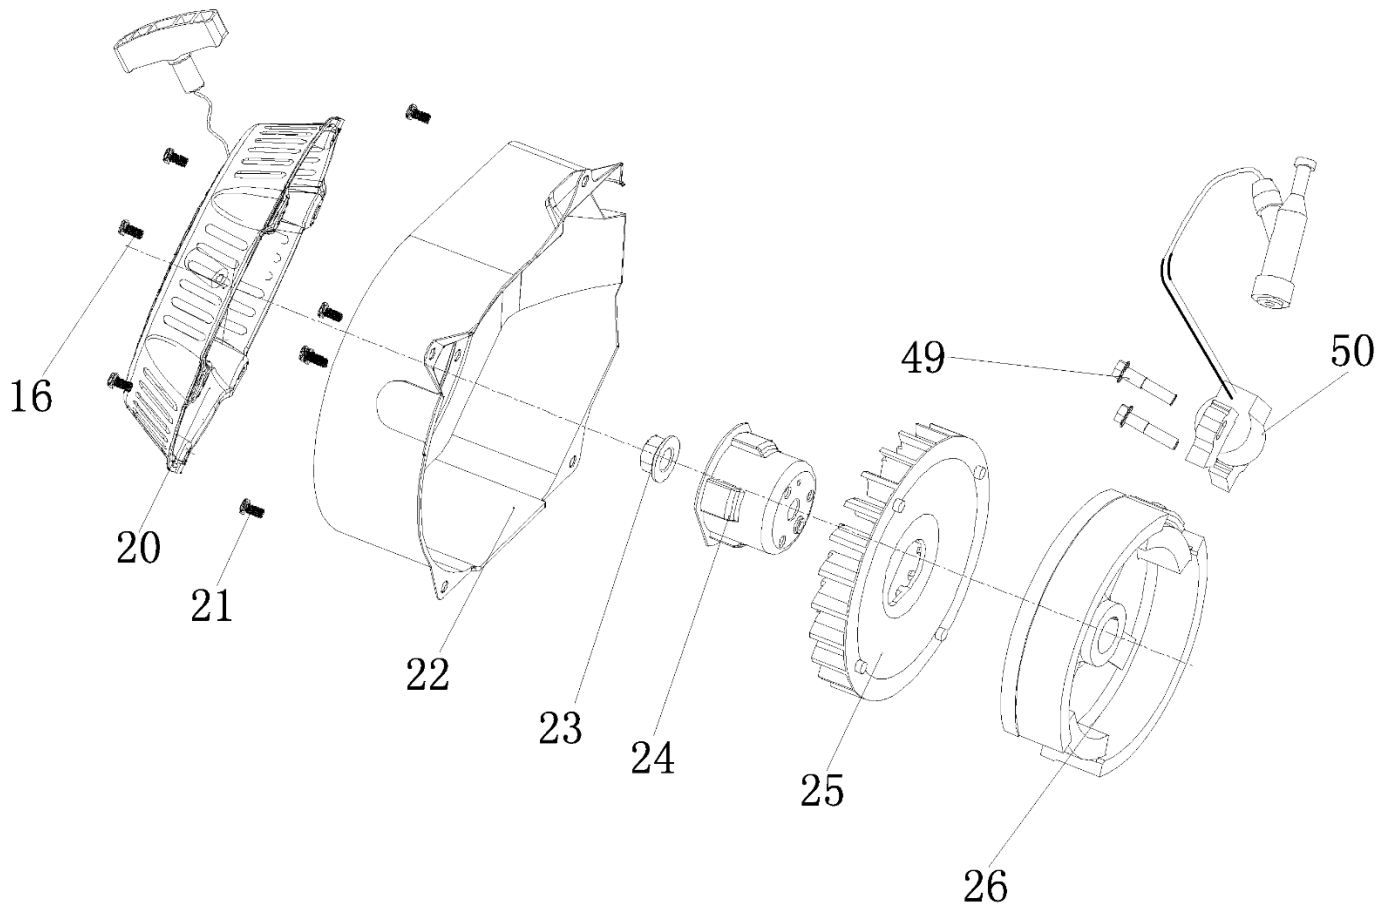

№	Артикул	Наименование	Σ	№	Артикул	Наименование	Σ
16	4665270189662-0016	Болт	3	24	DAJ001	Стакан маховика	1
20	DA04J011E31	Стартер	1	25	DA05C008	Крыльчатка маховика	1
21	4665270189662-0021	Болт	4	26	4665270189662-0025	Маховик	1
22		Кожух маховика	1	49	4665270189662-0043	Болт	2
23	4665270189662-0022	Гайка	1	50	110080040101	Магнето	1