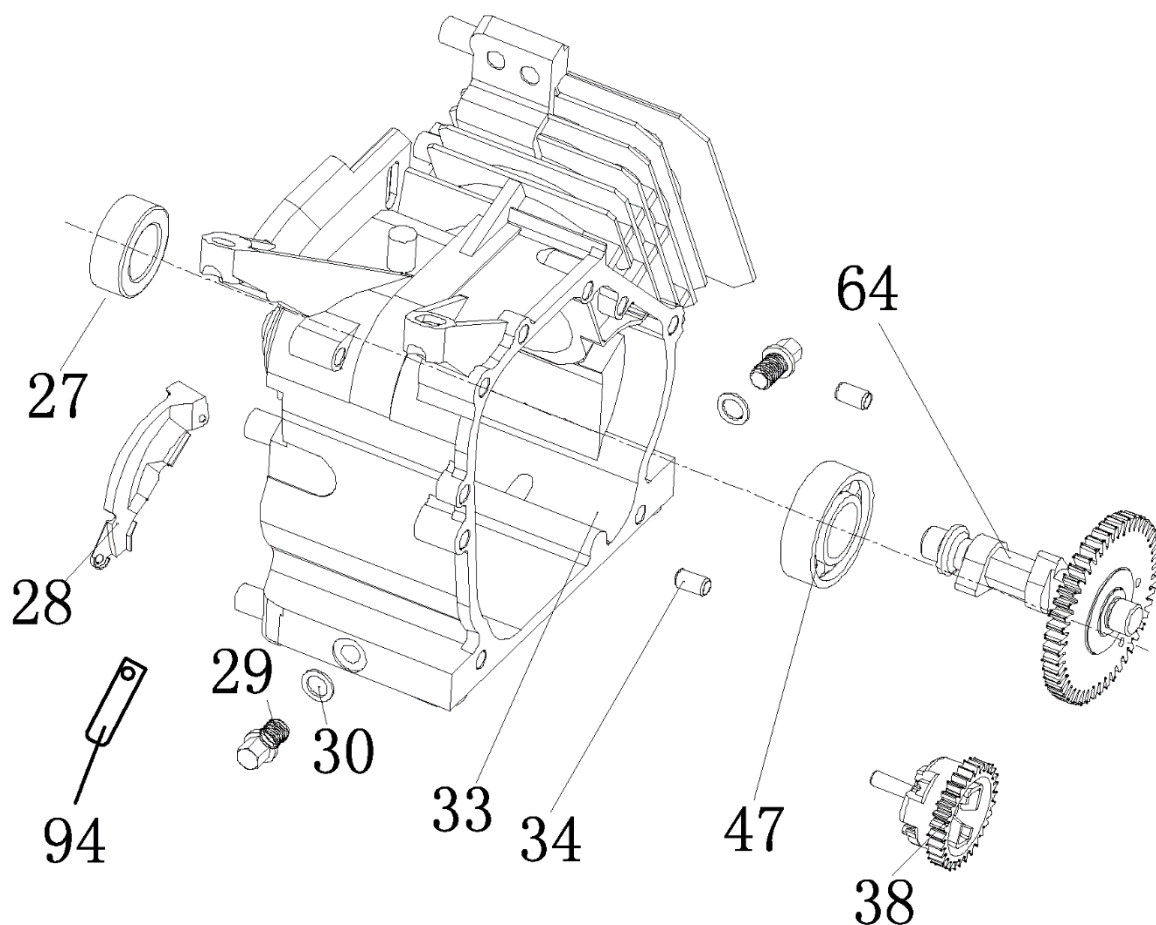

№	Артикул	Наименование	Σ	№	Артикул	Наименование	Σ
11	4665270189662-0089	Ротор	1	17	4665270189662-0095	Крышка генератора, защитная	1
11-1	3037009001037	Подшипник 6202	1	18	4665270189662-0096	Болт	2
12	4665270189662-0090	Статор	1	19	4665270189662-0097	Соединительная колодка	1
13	4665270189662-0091	Крышка ген., сторона AVR	1	20	4665270189662-0098	Болт	2
14	4665270189662-0092	Болт	4	21	4665270189662-0099	Болт	1
15	4665270189662-0093	Щётки коллекторные	1	22	4665270189662-0100	Шайба	1
16	4665270189655-0103	Блок AVR	1				

№	Артикул	Наименование	Σ	№	Артикул	Наименование	Σ
29	4665270189662-0107	Корпус панели управления	1	35	3047018000001	Счетчик моточасов	1
30	4665270189655-0117	Панель управления	1	36	029029110160	Розетка	2
31	4665270189662-0109	Винт М6х16	4	37	4665270189662-0115	Гайка М6	2
32	4665270189631-0122	Замок зажигания	1	38	4665270189662-0116	Болт М6	1
33	4665270189662-0111	Винт М6х12	8	39	271290011-0001	Выключатель сети	1
34	029029300100	Вольтметр	1	40	4665270189662-0118	Проводка	1

№	Артикул	Наименование	Σ	№	Артикул	Наименование	Σ
1	4665270189662-0079	Болт	4	7	029019900602	Фильтр сетчатый	1
2	4665270189662-0080	Шайба	4	8	029019901102	Крышка топливного бака	1
3	4665270189662-0081	Втулка	4	9	4665270189662-0087	Указатель уровня топлива	1
4	4665270189662-0082	Демпфер топливного бака	4	10	4665270189662-0088	Винт	2
5	4665270189662-0083	Бак топливный	1	17	3200-5-8	Шланг топливный	1
6	1500020	Кран топливный	1	18	3200-5-9	Хомут	2