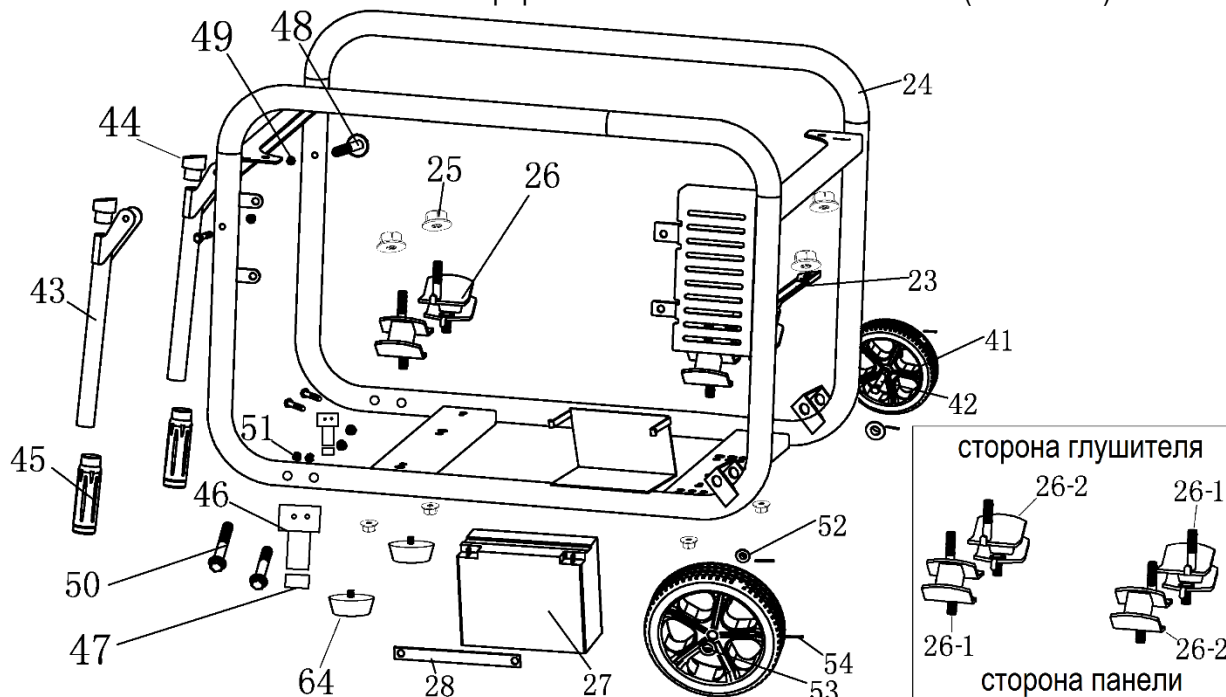

№	Артикул	Наименование	Σ	№	Артикул	Наименование	Σ
23	4665270189662-0101	Пластина опор соедин.	1	45	4665270189655-0132	Ручка резиновая	2
24	4665270189655-0111	Рама	1	46	4665270189655-0133	Опора рамы	2
25	4665270189662-0103	Гайка	8	47	4665270189655-0134	Подпятник опоры рамы	2
26-1	4665270189662-0104-01	Виброизолятор	2	48	4665270189655-0135	Болт	2
26-2	4665270189662-0104-02	Виброизолятор	2	49	4665270189655-0136	Гайка	2
27	4665270189662-0105	Аккумулятор	1	50	4665270189655-0137	Болт	4
28	4665270189662-0106	Планка крепл. аккумуля.	1	52	4665270189655-0139	Шайба	2
41	4665270189655-0128	Колесо	2	53	4665270189655-0140	Шайба	2
42	4665270189655-0129	Ось колеса	2	54	4665270189655-0141	Шплинт	2
43	4665270189655-0130	Рукоятка трансп.	2	64	4665270189686-0111	Опора рамы	4
44	4665270189655-0131	Буфер упорный	2