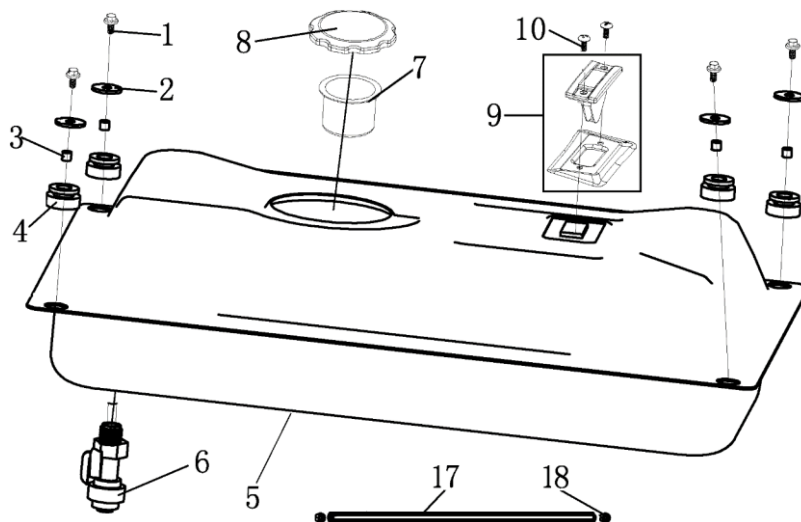

№	Артикул	Наименование	Σ	№	Артикул	Наименование	Σ
1	4665270189662-0079	Болт	4	7	029019900602	Фильтр сетчатый	1
2	4665270189662-0080	Шайба	4	8	029019901102	Крышка топливного бака	1
3	4665270189662-0081	Втулка	4	9	4665270189662-0087	Указатель уровня топлива	1
4	4665270189662-0082	Демпфер топливного бака	4	10	4665270189662-0088	Винт	2
5	4665270189662-0083	Бак топливный	1	17	3200-5-8	Шланг топливный	1
6	1500020	Кран топливный	1	18	3200-5-9	Хомут	2