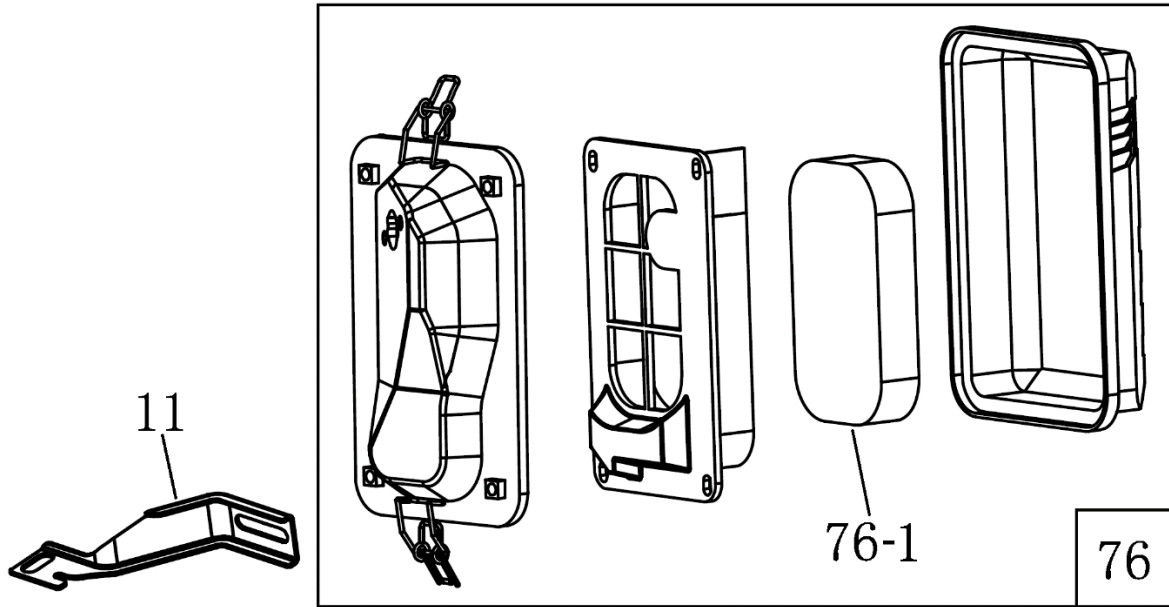

№	Артикул	Наименование	Σ	№	Артикул	Наименование	Σ
53	012020004100	Прокладка под корпус фильтра	1	56	FBC005	Теплоизолятор	1
54	01203030000206	Карбюратор (1500041)	1	57	DAB007	Прокладка под теплоизолятор	1
55	170430147-0001	Прокладка под карбюратор	1	58