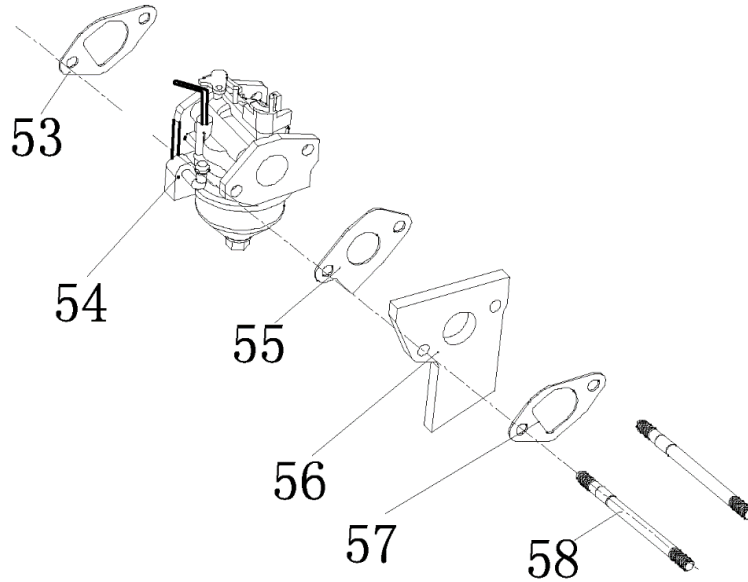

№	Артикул	Наименование	Σ	№	Артикул	Наименование	Σ
53	012020004100	Прокладка под корпус фильтра	1	56	FBC005	Теплоизолятор	1
54	01203030000206	Карбюратор (1500041)	1	57	DAB007	Прокладка под теплоизолятор	1
55	170430147-0001	Прокладка под карбюратор	1	58			

№	Артикул	Наименование	Σ	№	Артикул	Наименование	Σ
11	4665270189662-0011	Кронштейн corp. фильтра	1	76-1	4665270189686-0070-F	Фильтр воздушный	1
76	4665270189686-0070	Корпус возд. фильтра	1				

№	Артикул	Наименование	Σ	№	Артикул	Наименование	Σ
12	DAB001	Прокладка глушителя	1	15	4665270189662-0015	Гайка	2
14	4665270189662-0014	Шпилька	2	48	4665270189662-0042	Глушитель	1