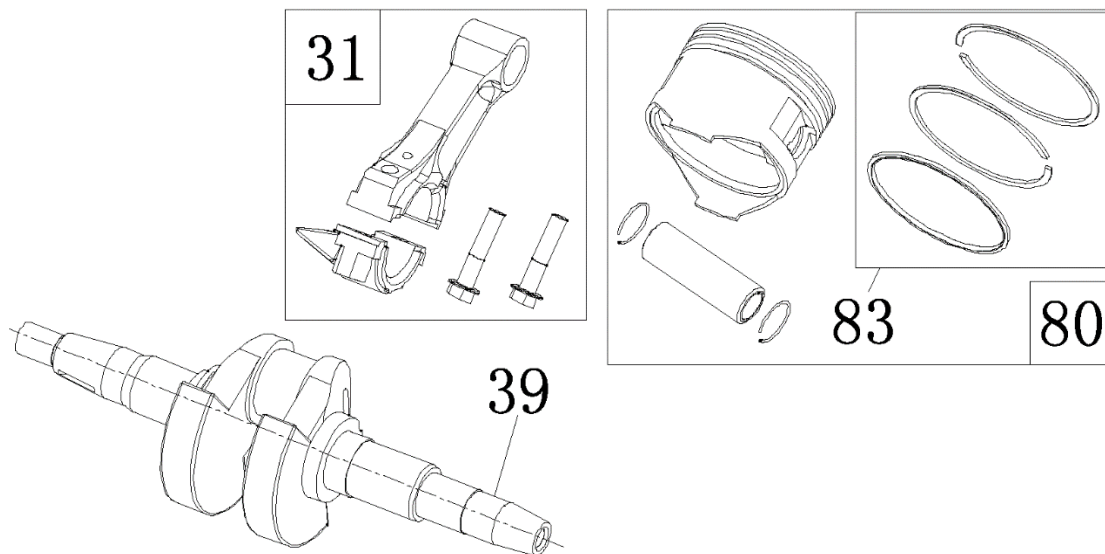

№	Артикул	Наименование	Σ	№	Артикул	Наименование	Σ
31	012130300000	Шатун		80	4665270189662-0076-SET	Поршень, комплект	1
39	4665270189662-0036	Коленвал		83	4665270189662-0077	Кольца, комплект	1