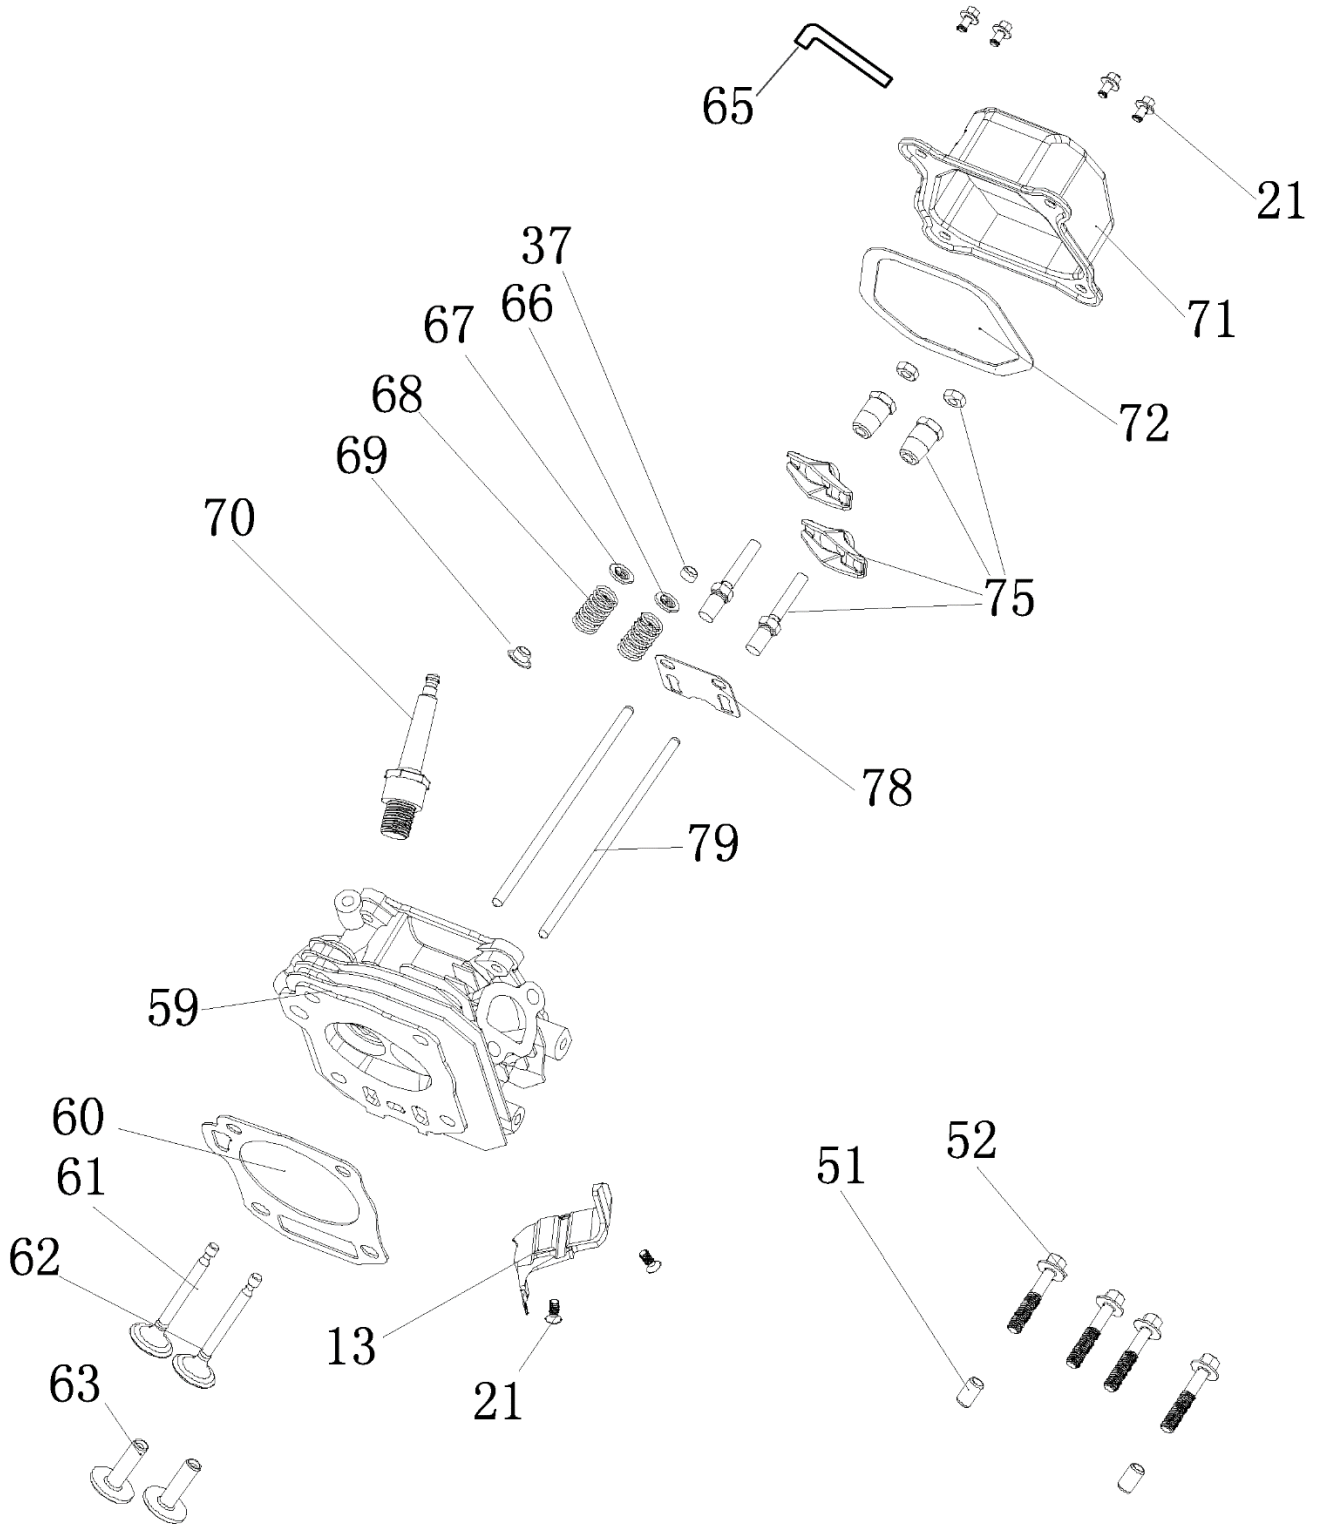

№	Артикул	Наименование	Σ	№	Артикул	Наименование	Σ
1	4665270189662-0079	Болт	4	7	029019900602	Фильтр сетчатый	1
2	4665270189662-0080	Шайба	4	8	029019901102	Крышка топливного бака	1
3	4665270189662-0081	Втулка	4	9	4665270189662-0087	Указатель уровня топлива	1
4	4665270189662-0082	Демпфер топливного бака	4	10	4665270189662-0088	Винт	2
5	4665270189662-0083	Бак топливный	1	17	3200-5-8	Шланг топливный	1
6	1500020	Кран топливный	1	18	3200-5-9	Хомут	2

№	Артикул	Наименование	Σ	№	Артикул	Наименование	Σ
27	380650347-0001	Сальник 25x41,25x6	1	34	4665270189662-0033	Штифт направляющий	2
28		Дефлектор правый	1	38	FAK000	Регулятор оборотов	1
29	578910015BX	Пробка слива масла	2	47	27606205	Подшипник 6205	1
30	GFB02000	Шайба уплотнительная	2	64	G1420E0302000	Распредвал	1
33	4665270189655-0032	Картер 70мм	1	94	4665270189662-0078	Зажим кабельный	1

№	Артикул	Наименование	Σ	№	Артикул	Наименование	Σ
13	DAP002	Дефлектор	1	66	DAF008	Сухарь выпускного клапана	1
21	578906012BX	Болт	4	67	DAF011	Сухарь впускного клапана	1
37	DAF009	Колпачок под коромысло	1	68	DAF012	Пружина	2
51	4665270189662-0045	Штифт направляющий	1	69	DAA004	Колпачок маслоъемный	1
52	578908055BX	Болт	4	70	F7RTC	Свеча зажигания	1
59	DC01A001	Головка цилиндра	1	71	DAA003	Крышка клапанов	1
60	3048050400100	Прокладка головки	1	72	DA03B000	Прокладка крышки клапанов	1
61	DCF007	Клапан впускной 27мм	1	75	DAF004	Коромысло, комплект	2
62	DC00F006	Клапан выпускной 25мм	1	78	DAF003	Направляющая толкателей	1
63	DBF010	Тарелка толкателя	1	79	DAF015	Толкатель (штанга)	1
65	G1703E0102000	Шланг сапуна					