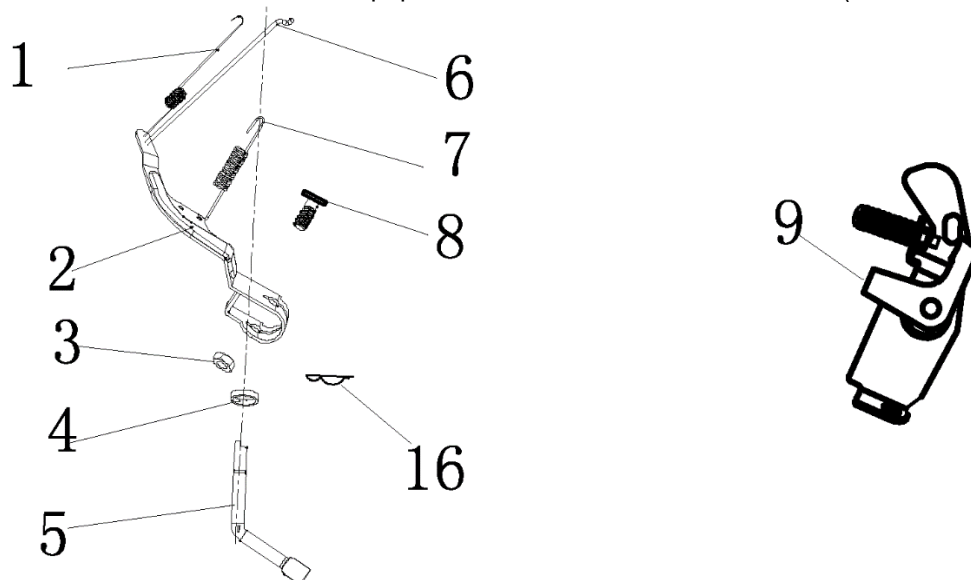

№	Артикул	Наименование	Σ	№	Артикул	Наименование	Σ
1	4665270189662-0001	Пружина тяги	1	6	4665270189662-0006	Тяга	1
2	4665270189662-0002	Рычаг	1	7	4665270189662-0007	Пружина рычага	1
3	4665270189662-0003	Гайка	1	8	390006021BX	Болт	1
4	4665270189662-0004	Шайба	1	9	4665270189662-0009	Рычаг регулировки оборотов	1
5	4665270189662-0009	Рычаг регулировки оборотов	1	16	4665270189662-0016	Шплинт	1