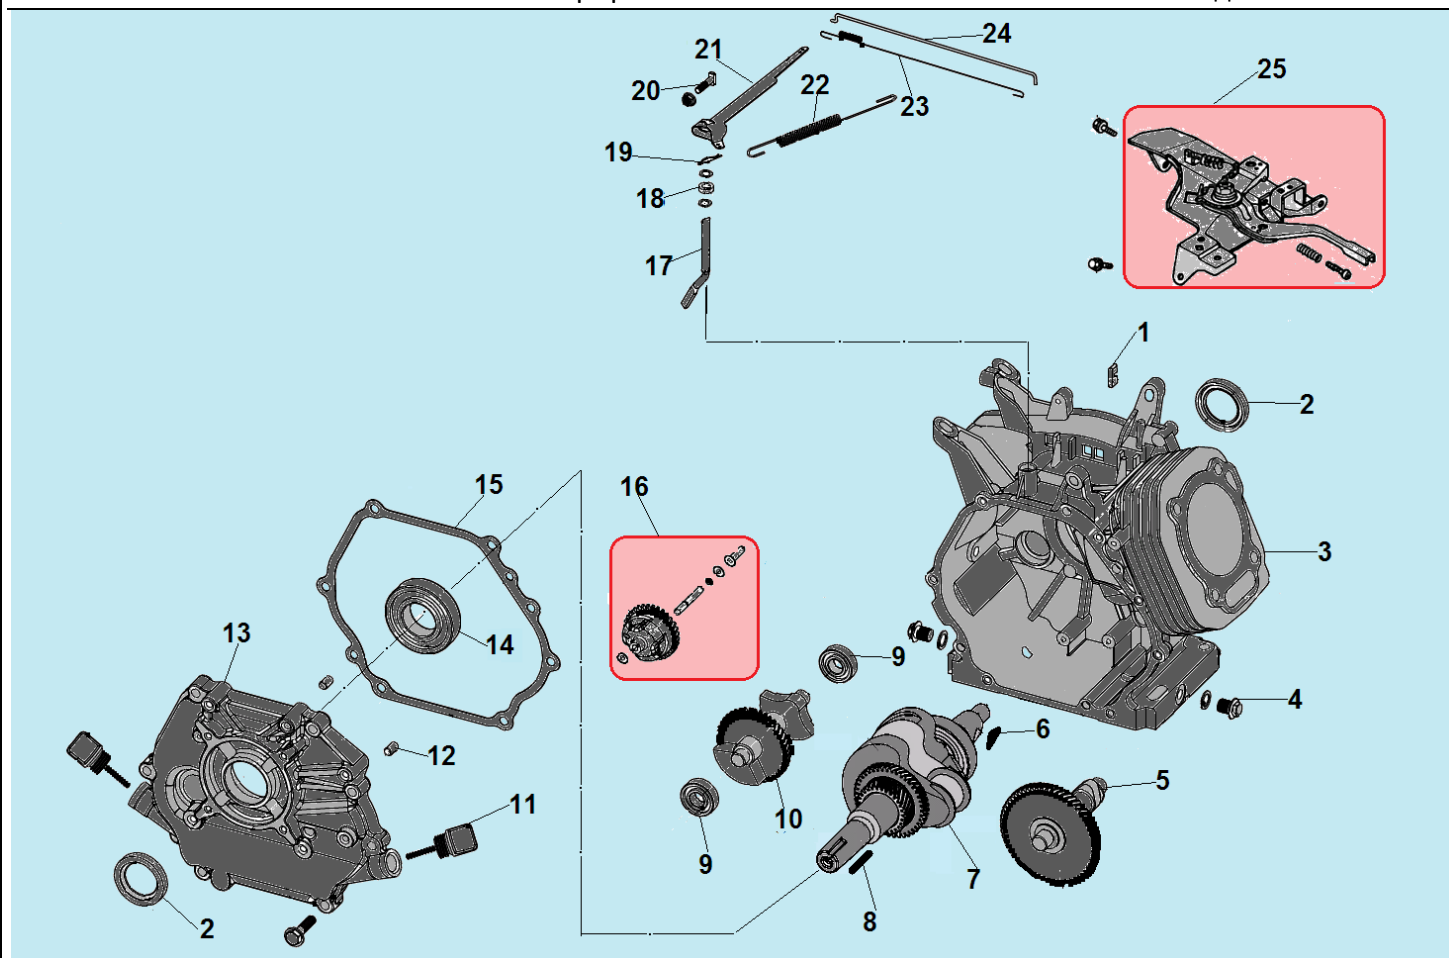

№	Артикул	Наименование	К-во	№	Артикул	Наименование	К-во
1	120420011-0001	Болт крепления крышки клапанов	1	8	380600116-0001	Втулка 12x20	2
2	120220009-0001	Крышка клапанов	1	9	380180091-0001	Шпилька крепления карбюратора	2
3	DDB000	Прокладка крышки клапанов	1	10	160190006-0001	Охлаждающий лист	1
4	F7KTC	Свеча	1	11	380140001-0006	Болт М6х12	1
5	380180099-0001	Шпилька крепления глушителя	2	12	380140337-0001	Болт М10х80	4
6	120080338-0001	Головка цилиндра	1	13	380740454-0001	Шланг сапуна	1
7	120150141-0001	Прокладка головки цилиндра	1	14			

№	Артикул	Наименование	К-во	№	Артикул	Наименование	К-во
1	380930023-0001	Крепление проводов	1	14	380630141-0002	Подшипник коленвала 6207	1
2	380650337-0001	Сальник коленвала 35x52x7	2	15	DFB005	Прокладка крышки картера	1
3	110810102-0001	Картер 420см³	1	16	<b>171750004-0001</b>	<b>Центробежный регулятор оборотов</b>	<b>1</b>
4	110260024-0001	Болт для слива масла	5	17	171630003-0001	Вал регулятора оборотов	1
5	140020110-0001	Распредвал	1	18	522010101301	Сальник вала 8x14x4	1
6	380620050-0001	Шпонка маховика 4x5,5x12	1	19	381350004-0001	Шплинт	1
7	130290112-0001	Коленвал	1	20	380250002-0001	Болт М6x21	1
8	380620035-0001	Шпонка 7x7x40	1	21	171620003-0004	Рычаг регулятора оборотов	1
9	03090010016	Подшипник 6202	2	22	171600125-0001	Пружина рычага регулятора	1
10	130450016-0001	Вал балансира	1	23	171610001-0001	Пружина тяги рычага	1
11	110690097-0003	Щуп уровня масла	2	24	171590005-0001	Тяга рычага регулятора оборотов	1
12	380600119-0001	Штифт 8x12	2	25	<b>171680013-0001</b>	<b>Рычаг регулировки оборотов</b>	<b>1</b>
13	DF00A002	Крышка картера	1				

№	Артикул	Наименование	К-во	№	Артикул	Наименование	К-во
1	130150049-0001	Шатун	1	4	130060034-0001	Палец поршня 20x62 мм	1
2	<b>TW00040015</b>	<b>Поршень 90x66 мм комплект</b>	<b>1</b>	5	<b>130070088-0001</b>	<b>Поршневое кольцо 90x2,0 мм комплект</b>	<b>1</b>
3	380560057-0001	Стопорное кольцо	2				