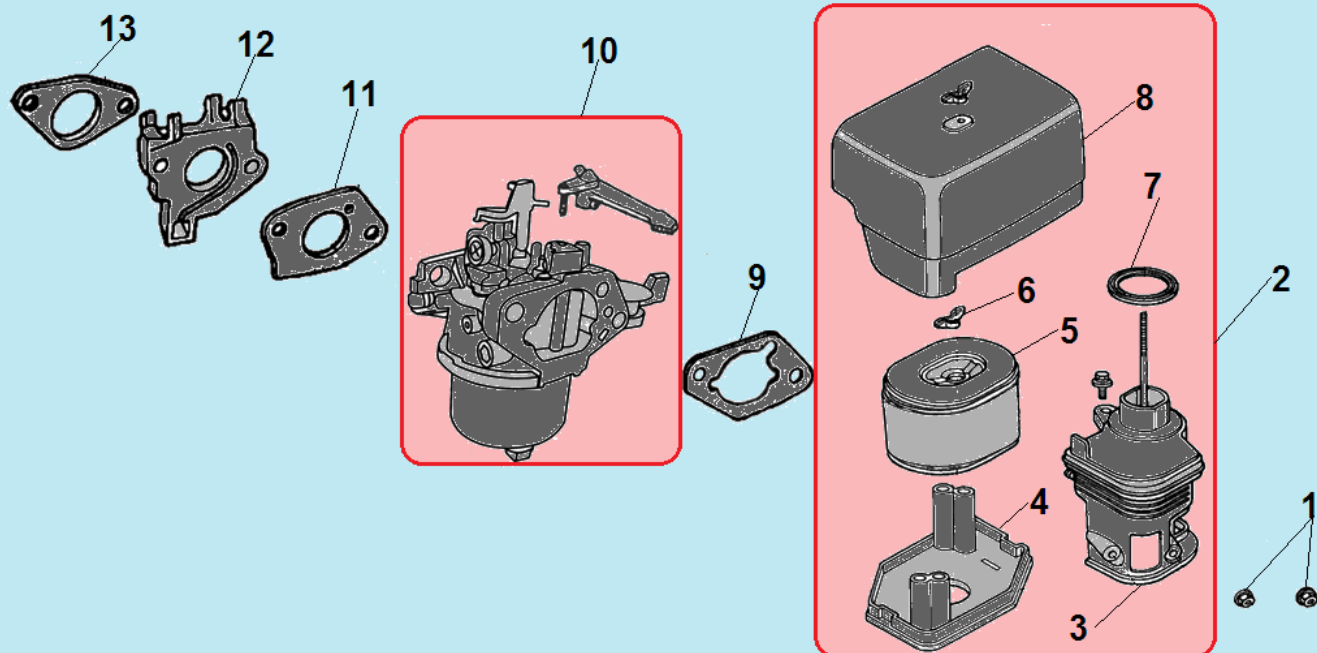

№	Артикул	Наименование	К-во	№	Артикул	Наименование	К-во
1	120420011-0001	Болт крепления крышки клапанов	1	8	380600116-0001	Втулка 12x20	2
2	120220009-0001	Крышка клапанов	1	9	380180091-0001	Шпилька крепления карбюратора	2
3	DDB000	Прокладка крышки клапанов	1	10	160190006-0001	Охлаждающий лист	1
4	F7KTC	Свеча	1	11	380140001-0006	Болт М6х12	1
5	380180099-0001	Шпилька крепления глушителя	2	12	380140337-0001	Болт М10х80	4
6	120080338-0001	Головка цилиндра	1	13	380740454-0001	Шланг сапуна	1
7	120150141-0001	Прокладка головки цилиндра	1	14			

№	Артикул	Наименование	К-во	№	Артикул	Наименование	К-во
1	380930023-0001	Крепление проводов	1	14	380630141-0002	Подшипник коленвала 6207	1
2	380650337-0001	Сальник коленвала 35x52x7	2	15	DFB005	Прокладка крышки картера	1
3	110810102-0001	Картер 420см³	1	16	<b>171750004-0001</b>	<b>Центробежный регулятор оборотов</b>	<b>1</b>
4	110260024-0001	Болт для слива масла	5	17	171630003-0001	Вал регулятора оборотов	1
5	140020110-0001	Распредвал	1	18	522010101301	Сальник вала 8x14x4	1
6	380620050-0001	Шпонка маховика 4x5,5x12	1	19	381350004-0001	Шплинт	1
7	130290112-0001	Коленвал	1	20	380250002-0001	Болт М6x21	1
8	380620035-0001	Шпонка 7x7x40	1	21	171620003-0004	Рычаг регулятора оборотов	1
9	03090010016	Подшипник 6202	2	22	171600125-0001	Пружина рычага регулятора	1
10	130450016-0001	Вал балансира	1	23	171610001-0001	Пружина тяги рычага	1
11	110690097-0003	Щуп уровня масла	2	24	171590005-0001	Тяга рычага регулятора оборотов	1
12	380600119-0001	Штифт 8x12	2	25	<b>171680013-0001</b>	<b>Рычаг регулировки оборотов</b>	<b>1</b>
13	DF00A002	Крышка картера	1				

№	Артикул	Наименование	К-во	№	Артикул	Наименование	К-во
1	130150049-0001	Шатун	1	4	130060034-0001	Палец поршня 20x62 мм	1
2	<b>TW00040015</b>	<b>Поршень 90x66 мм комплект</b>	<b>1</b>	5	<b>130070088-0001</b>	<b>Поршневое кольцо 90x2,0 мм комплект</b>	<b>1</b>
3	380560057-0001	Стопорное кольцо	2				