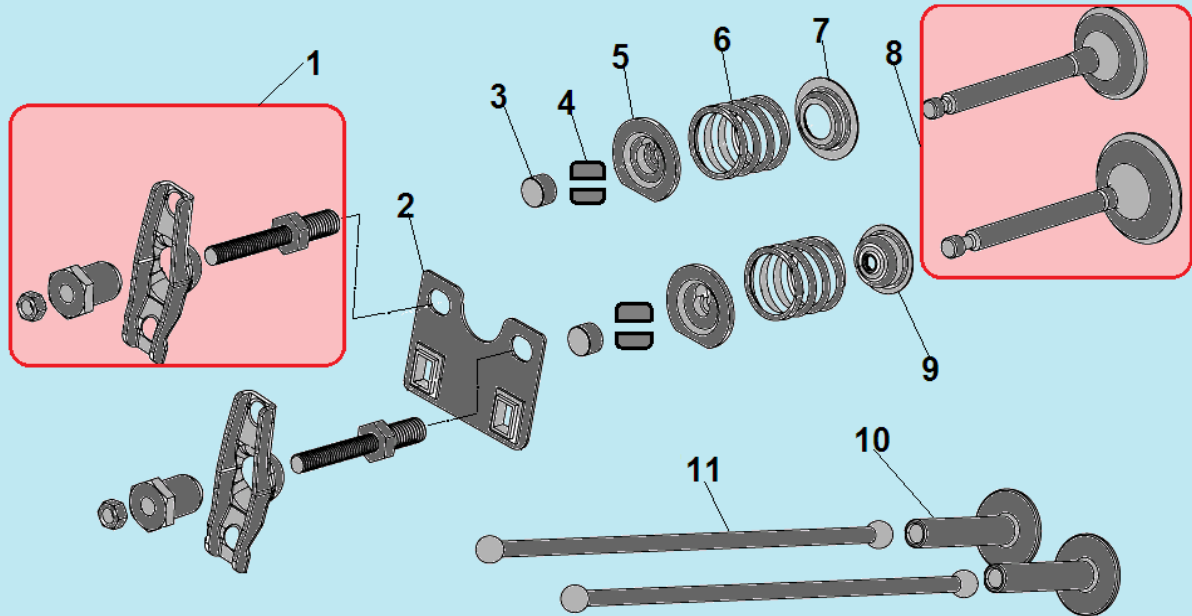

№	Артикул	Наименование	К-во	№	Артикул	Наименование	К-во
1	120420011-0001	Болт крепления крышки клапанов	1	8	380600116-0001	Втулка 12x20	2
2	120220009-0001	Крышка клапанов	1	9	380180091-0001	Шпилька крепления карбюратора	2
3	DDB000	Прокладка крышки клапанов	1	10	160190006-0001	Охлаждающий лист	1
4	F7KTC	Свеча	1	11	380140001-0006	Болт М6х12	1
5	380180099-0001	Шпилька крепления глушителя	2	12	380140337-0001	Болт М10х80	4
6	120080338-0001	Головка цилиндра	1	13	380740454-0001	Шланг сапуна	1
7	120150141-0001	Прокладка головки цилиндра	1	14			

№	Артикул	Наименование	К-во	№	Артикул	Наименование	К-во
1	380930023-0001	Крепление проводов	1	14	380630141-0002	Подшипник коленвала 6207	1
2	380650337-0001	Сальник коленвала 35x52x7	2	15	DFB005	Прокладка крышки картера	1
3	110810102-0001	Картер 420см³	1	16	<b>171750004-0001</b>	<b>Центробежный регулятор оборотов</b>	<b>1</b>
4	110260024-0001	Болт для слива масла	5	17	171630003-0001	Вал регулятора оборотов	1
5	140020110-0001	Распредвал	1	18	522010101301	Сальник вала 8x14x4	1
6	380620050-0001	Шпонка маховика 4x5,5x12	1	19	381350004-0001	Шплинт	1
7	130290112-0001	Коленвал	1	20	380250002-0001	Болт М6x21	1
8	380620035-0001	Шпонка 7x7x40	1	21	171620003-0004	Рычаг регулятора оборотов	1
9	03090010016	Подшипник 6202	2	22	171600125-0001	Пружина рычага регулятора	1
10	130450016-0001	Вал балансира	1	23	171610001-0001	Пружина тяги рычага	1
11	110690097-0003	Щуп уровня масла	2	24	171590005-0001	Тяга рычага регулятора оборотов	1
12	380600119-0001	Штифт 8x12	2	25	<b>171680013-0001</b>	<b>Рычаг регулировки оборотов</b>	<b>1</b>
13	DF00A002	Крышка картера	1				