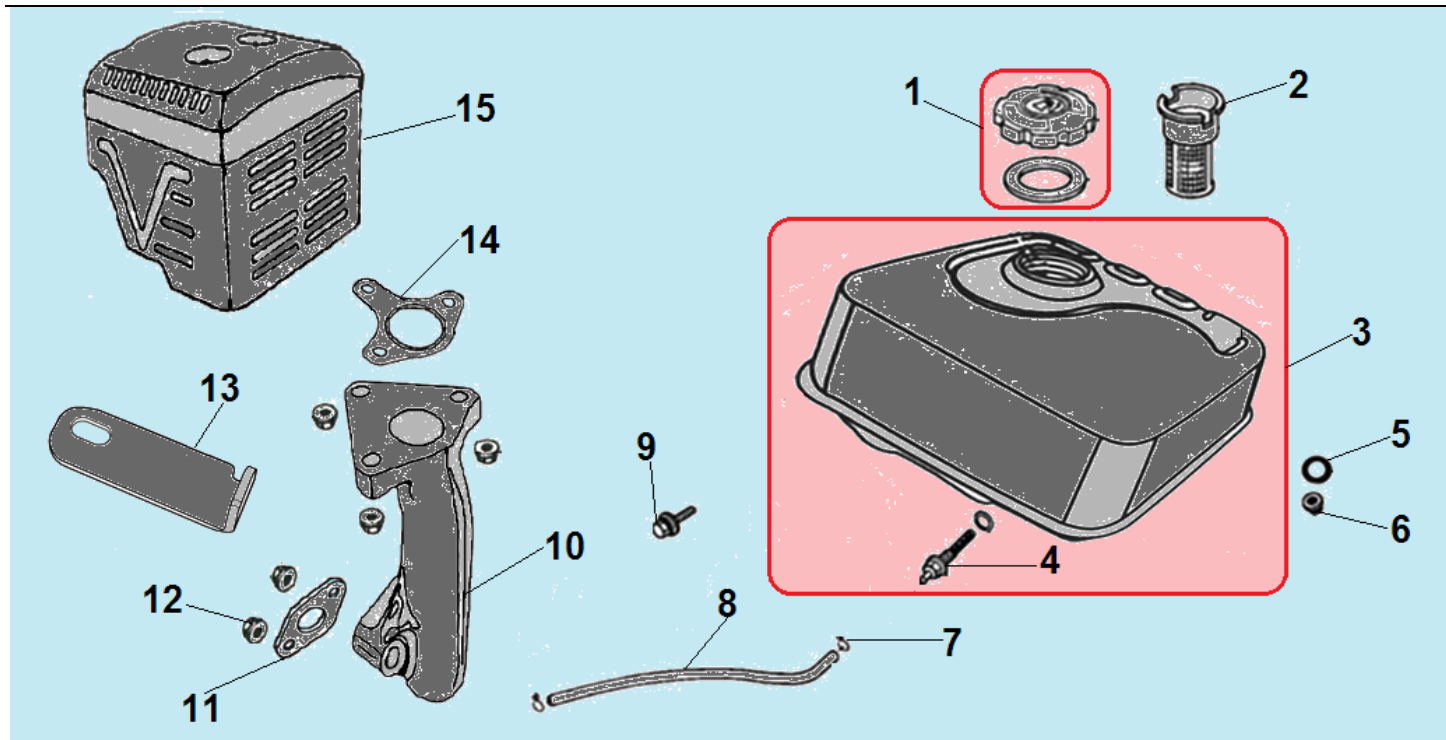

№	Артикул	Наименование	К-во	№	Артикул	Наименование	К-во
1	DA02P022	Крышка топливного бака	1	9	380140091-0005	Болт М8х25	2
2	170720001-0001	Сетчатый фильтр бака	1	10	DDF017	Выпускной коллектор	1
3	DD35P000F00CH	Топливный бак 6,5 л	1	11	180650090-0001	Прокладка коллектора к двигателю	1
4	DVC033	Штуцер топливного бака	1	12	380340005-0005	Гайка М8	5
5	380920086-0001	Уплотнительное кольцо	2	13	180990060-0001	Кронштейн глушителя	1
6	380370007-0004	Гайка М8	2	14	180660033-0001	Прокладка коллектора к глушителю	1
7	380950188-0001	Хомут шланга	2	15	180570770-0002	Глушитель	1
8	029019900100	Топливный шланг 4,5х200 мм	1