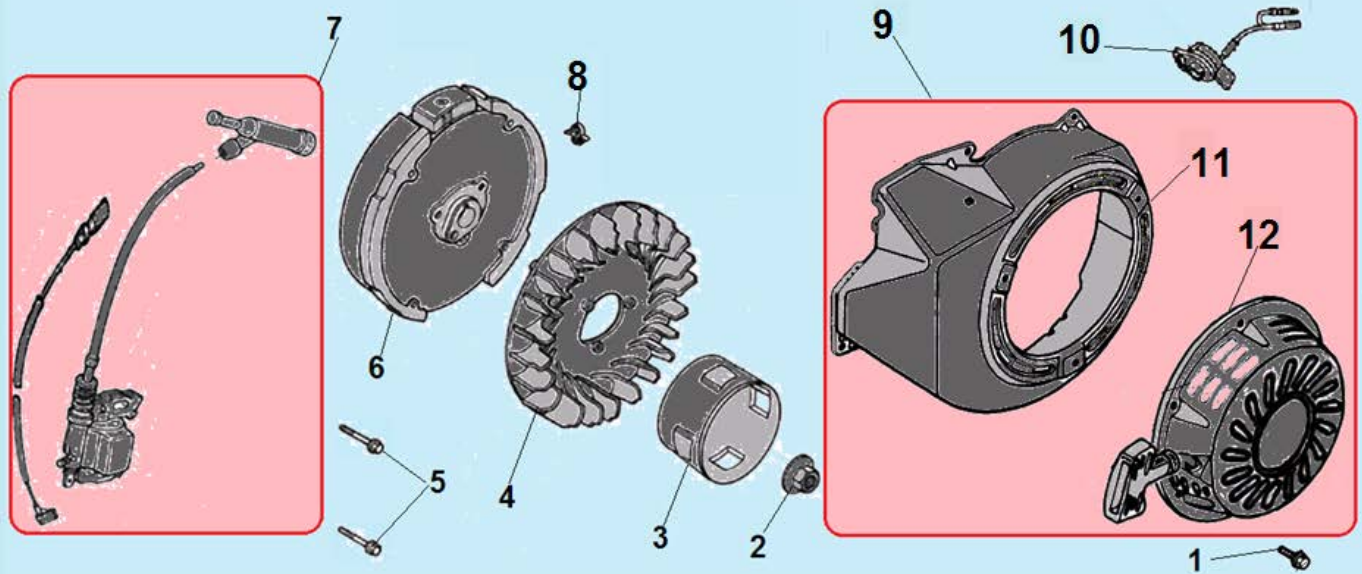

№	Артикул	Наименование	К-во	№	Артикул	Наименование	К-во
1	380140011-0004	Болт М6х10	4	7	270920170-0001	Магнето	1
2	380370050-0001	Гайка М16х1,5	1	8	380930024-0001	Держатель проводов	1
3	DFJ001	Стакан маховика	1	9	193490042-0035	Стартер в сборе с кожухом	1
4	160180009-0001	Крыльчатка маховика	1	10	DAD002	Выключатель зажигания	1
5	380140102-0004	Болт М6х25	2	11	160210012-0006	Кожух маховика	1
6	270020263-0001	Маховик	1	12	193500019-0011	Стартер в сборе	1