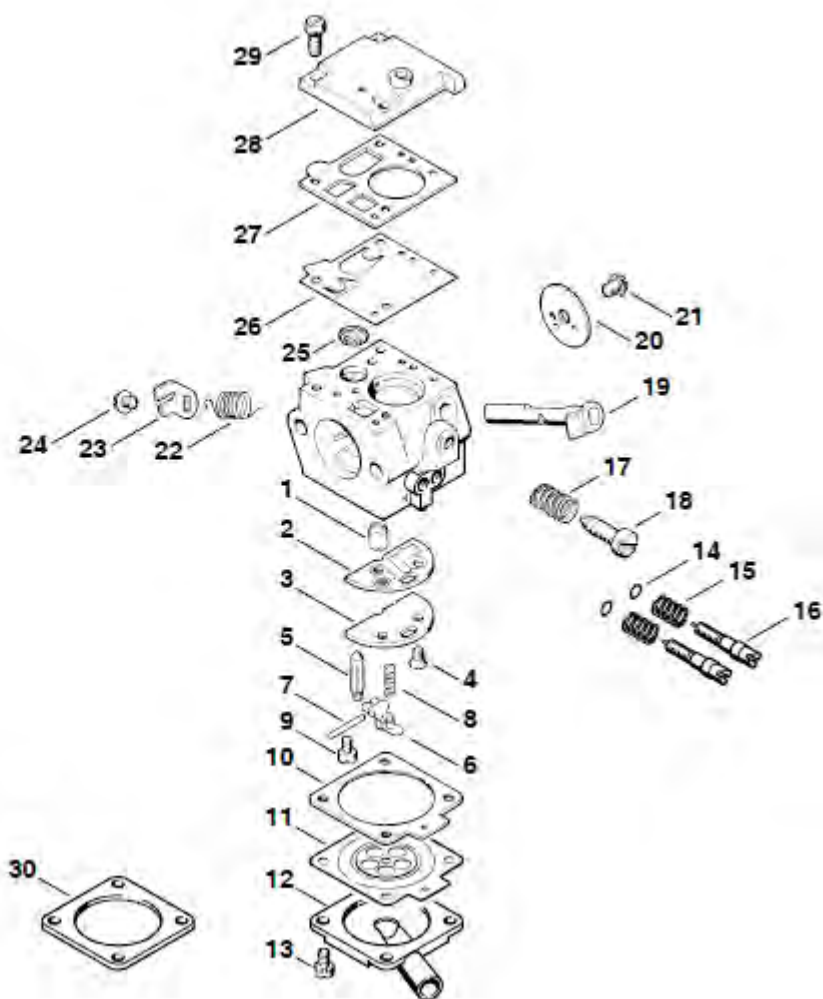

№	Артикул	Наименование	К-во	№	Артикул	Наименование	К-во
1	372-G01A	Стартер в сборе	1	7	372-G07	Собачка стартера 372	1
4	372-G04	Пружина стартера возвратная	1	14	372-G14	Стопор собачек стартера	1

№	Артикул	Наименование	К-во	№	Артикул	Наименование	К-во
1,2	372-НC01	Бак топливный комплект (вкл. п. 6-8)	1	18	372-НC02	Ремкомплект выключателя зажигания	1
3	372-Н03	Заглушка	1	20	372-Н20	Кольцо буферное топливного бака	2
4	372-Н04	Заглушка	1	21	372-НC03	Ремкомплект курка газа	1
5	372-Н05	Наклейка предупреждающая	1	26	372-Н26	Винт IS-P4x19	1
6	372-Н06	Винт	2	27	372-Н27	Накладка задней рукоятки	1
7	372-Н07	Фитинг топливного шланга	1	28	372-Н28	Втулка	1
8	372-Н08	Сапун топливного бака	1	29	01040010081	Шланг топливный 100мм	1
10	372-Н10	Шланг топливный комплект	1	30	372-Н30	Фланец карбюратора	1
11	372-Н11	Фильтр топливный	1				
12	372-Н12	Пробка топливного бака	1				

№	Артикул	Наименование	К-во	№	Артикул	Наименование	К-во
1A	372-KC01	Ремкомплект карбюратора (1, 2, 5-8, 10, 11, 14, 22, 25-27)	1	16	372-K16	Винт регулировочный	1
1	372-K01	Клапан	1	17	372-K17	Пружина	1
2	372-K02	Прокладка	1	18	372-K18	Винт регулировочный	1
3	372-K03	Пластина	1	19	372-K19	Рычаг воздушной заслонки	1
4	372-K04	Винт	1	20	372-K20	Дроссельная заслонка	1
5	372-K05	Игла	1	21	372-K21	Винт	1
6	372-K06	Рычаг иглы	1	22	372-K22	Пружина торсионная	1
7	372-K07	Ось рычага иглы	1	23	372-K23	Фиксатор оси заслонки	1
8	372-K08	Пружина	1	24	372-K24	Винт	1
9	372-K09	Винт	1	25	372-K25	Фильтр сетчатый	1
10	372-K10	Прокладка	1	26	372-K26	Мембрана насосная	1
11	372-K11	Мембрана регулировочная	1	27	372-K27	Прокладка	1
12	372-K12	Крышка нижняя	1	28	372-K28	Крышка	1
13	372-K13	Винт	1	29	372-K29	Винт	1
14	372-K14	Кольцо уплотнительное	1	30	372-K30	Крышка	1
15	372-K15	Пружина	1				