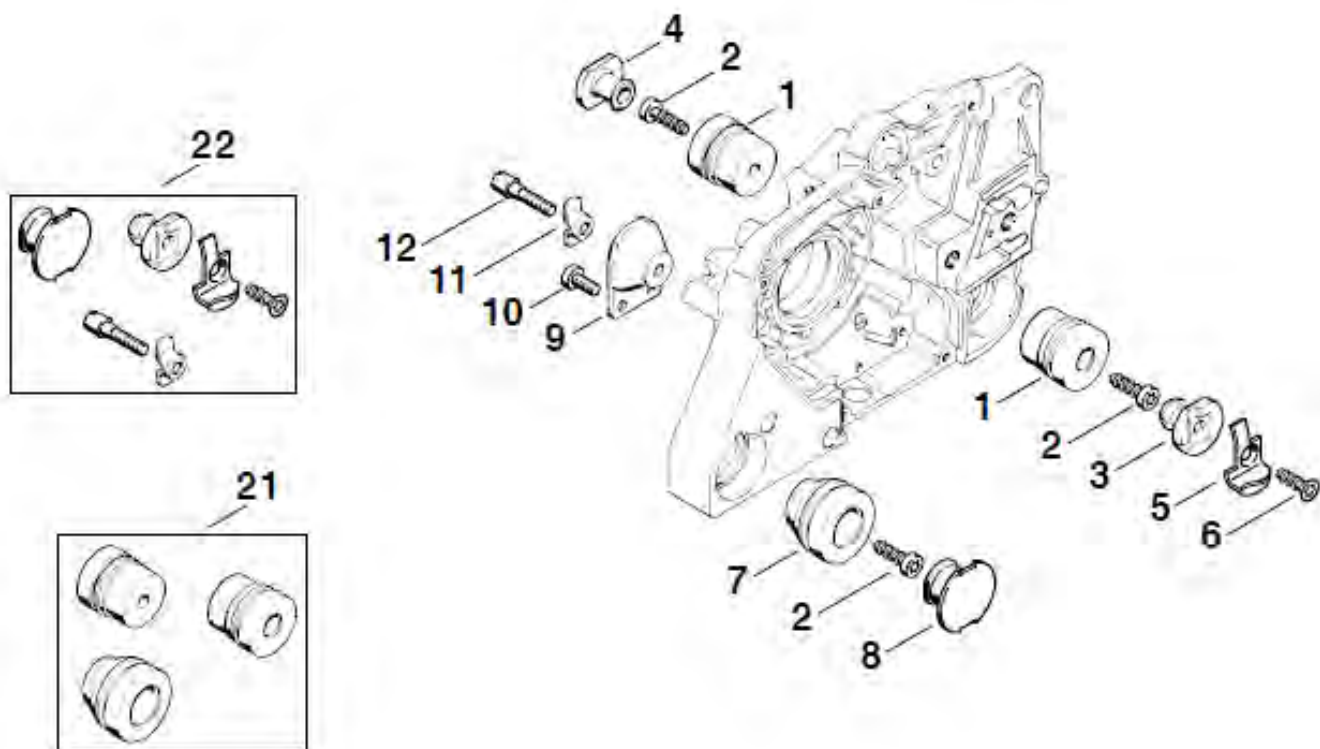

№	Артикул	Наименование	К-во	№	Артикул	Наименование	К-во
1	372-M01	Амортизатор	2	11	372-M11	Держатель	1
2	372-M02	Винт IS-P6x19 (амортизаторы, рукоятка трубчатая)	3	12	372-M12	Винт	1
3	372-M03	Заглушка амортизатора	1	13	372-MC01	Крышка цилиндра	1
4	372-M04	Заглушка амортизатора	1	16	372-M16	Информационна табличка	1
5	372-M05	Уловитель цепи	1	18	372-MC03	Винт крышки цилиндра со втулкой компл.	1
6	372-M06	Винт P6.3x18	1	20	372-M20	Винт IS-M5x18	2
7	372-M07	Амортизатор	1	21	372-MC02	Комплект амортизаторов (1, 7, 9)	1
8	372-M08	Заглушка амортизатора	1	22	372-MC04	Комплект крепежных элементов амортизаторов (3-6,8,11,12)	1
9	372-M09	Амортизатор	1				
10	372-M10	Винт IS-M5x12 (амортизатор с крепежной пластиной, упор зубчатый)	2