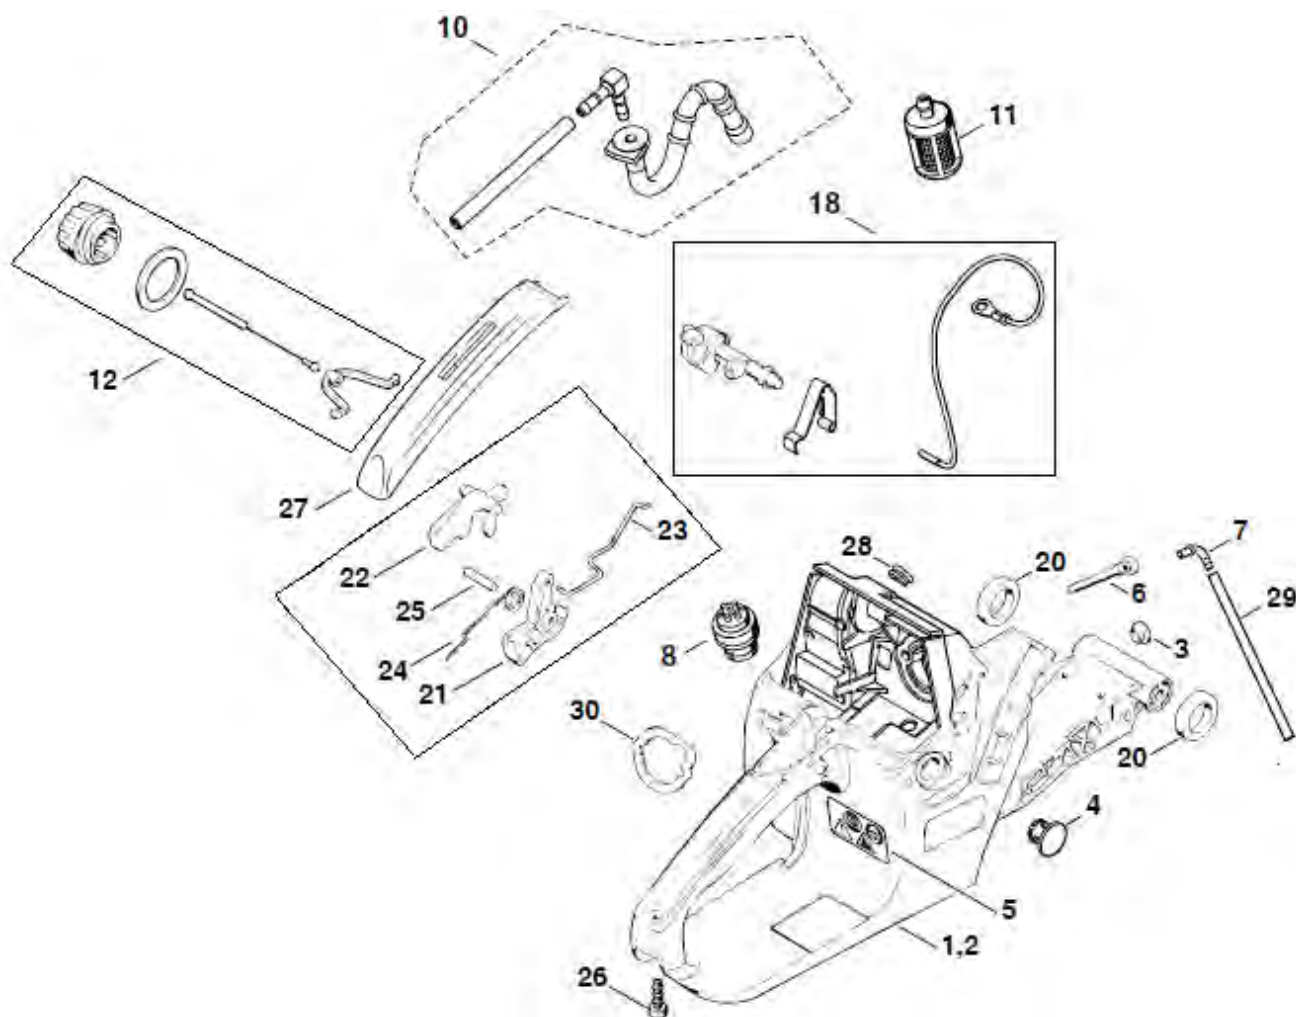

№	Артикул	Наименование	К-во	№	Артикул	Наименование	К-во
1,2	372-НC01	Бак топливный комплект (вкл. п. 6-8)	1	18	372-НC02	Ремкомплект выключателя зажигания	1
3	372-Н03	Заглушка	1	20	372-Н20	Кольцо буферное топливного бака	2
4	372-Н04	Заглушка	1	21	372-НC03	Ремкомплект курка газа	1
5	372-Н05	Наклейка предупреждающая	1	26	372-Н26	Винт IS-P4x19	1
6	372-Н06	Винт	2	27	372-Н27	Накладка задней рукоятки	1
7	372-Н07	Фитинг топливного шланга	1	28	372-Н28	Втулка	1
8	372-Н08	Сапун топливного бака	1	29	01040010081	Шланг топливный 100мм	1
10	372-Н10	Шланг топливный комплект	1	30	372-Н30	Фланец карбюратора	1
11	372-Н11	Фильтр топливный	1				
12	372-Н12	Пробка топливного бака	1