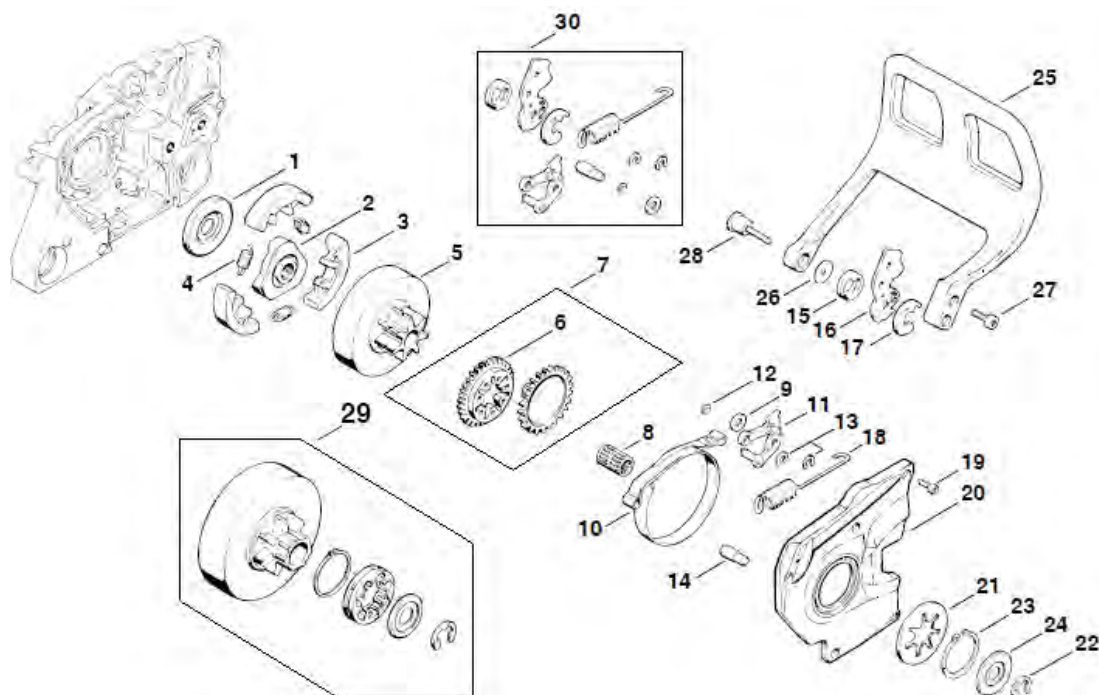

№	Артикул	Наименование	К-во	№	Артикул	Наименование	К-во
1	372-E01	Шайба сцепления защитная	1	16	372-E16	Рычаг ручки тормоза	1
1A	372-E01A	Сцепление (2-4)	1	17	372-E17	Шайба	1
2	372-E02	Крестовина	1	18	372-E18	Пружина	1
3	372-E03	Центробежный грузик	3	19	372-E19	Винт IS-M4x12 (крышка тормоза, дефлектор маховика)	5
4	372-E04	Пружина	3	20	372-E20	Крышка механизма тормоза	1
5	372-E05	Барабан сцепления 3/8" 7T	1	21	372-E21	Шайба	1
6	372-E06	Шестерня привода маслонасоса ведущая	1	22	372-E22	Кольцо стопорное	1
7	372-D05	Шестерня привода маслонасоса комплект	1	23	372-E23	Кольцо стопорное 36x1.2	1
8	372-E08	Подшипник барабана сцепления 12x16x24	1	24	372-E24	Шайба	1
9	372-E09	Шайба	1	25	372-E25	Ручка тормоза	1
10	372-E10	Лента тормоза	1	26	372-E26	Шайба	1
11	372-E11	Рычаг	1	27	372-E27	Винт IS-M5x16 (рычаг тормоза)	2
12	372-E12	Кольцо стопорное	1	28	372-E28	Винт рычага тормоза с упором	1
13	372-E13	Кольцо стопорное	2	29	372-E28A	Барабан сцепления комплект (22, 29-32)	1
14	372-E14	Палец	1	30	372-EC01	Ремкомплект тормоза (9, 11-18)	
15	372-E15	Пружина торсионная	1