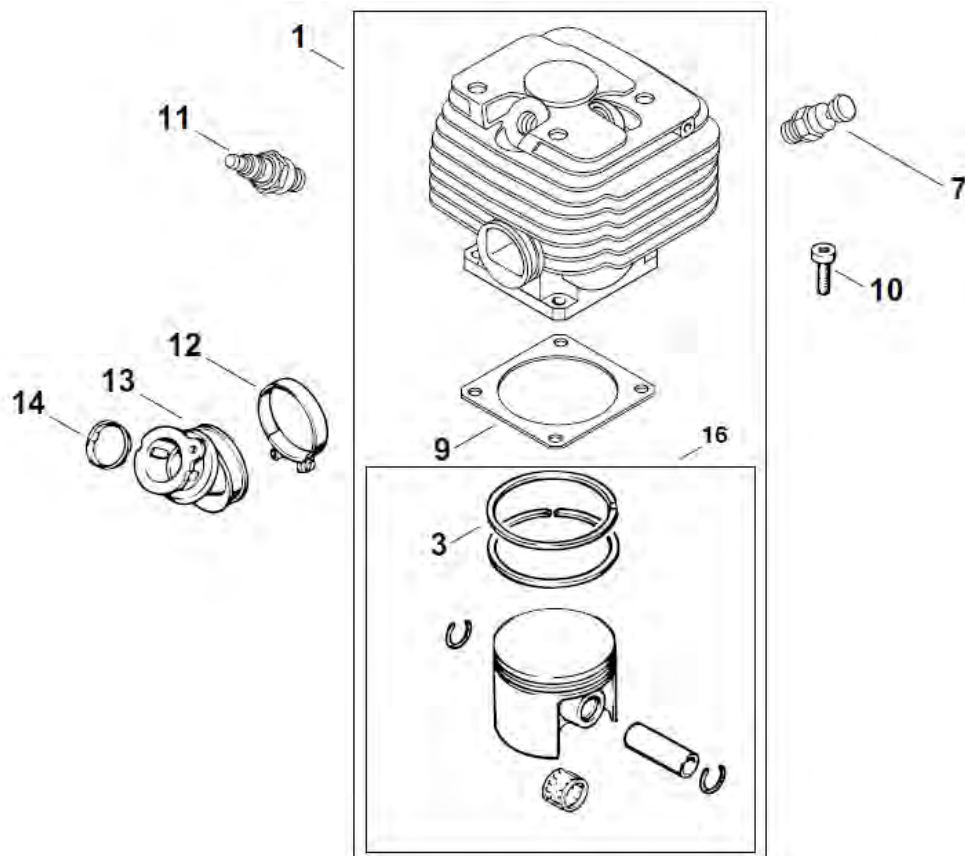

№	Артикул	Наименование	К-во	№	Артикул	Наименование	К-во
1	372-AC01	Картер (1-7)	1	14	372-A14	Шланг масляный	1
6	372-A06	Сапун маслобака	1	15	372-A15	Фильтр масляный	1
8	372-A08	Винт М5х18	6	16	372-A16	Прокладка картера	1
9	372-A09	Кольцо стопорное подшипника коленвала	1	17	372-A17	Коленвал	1
10	521010010701	Подшипник 6203	1	18	372-A18	Шпонка сегм. коленвала	1
11	04035303008	Подшипник 6202	1	19	372-A19	Подшипник игольчатый 12х16х13	1
12	372-A12	Сальник коленвала правый	1	20	372-A20	Пробка масляного бака	1
13	372-A13	Сальник коленвала лвый	1				

№	Артикул	Наименование	К-во	№	Артикул	Наименование	К-во
1	372-BC01	Поршневая группа Ø 52 мм	1	11	L7T	Свеча зажигания	1
3	372-BC03	Кольцо поршневое 52x1.2	2	12	372-B12	Хомут колена карбюратора	1
7	372-B07	Декомпрессор	1	13	372-B13	Колено карбюратора	1
9	372-B09	Прокладка цилиндра	1	14	372-B14	Кольцо колена карбюратора	1
10	372-B10	Винт IS-M5x18	4	16	372-BC02	Поршень в сборе Ø 52 мм	1