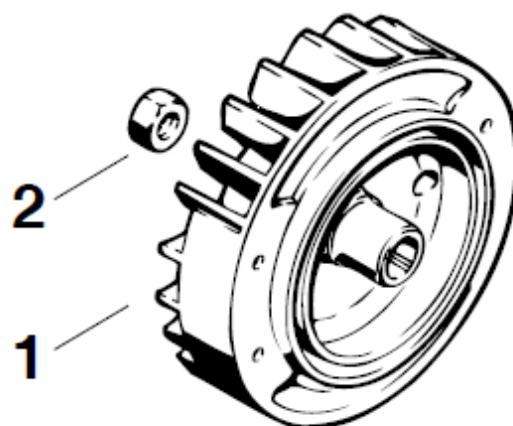

№	Артикул	Наименование	К-во	№	Артикул	Наименование	К-во
1	372-BC01	Поршневая группа Ø 52 мм	1	11	L7T	Свеча зажигания	1
3	372-BC03	Кольцо поршневое 52x1.2	2	12	372-B12	Хомут колена карбюратора	1
7	372-B07	Декомпрессор	1	13	372-B13	Колено карбюратора	1
9	372-B09	Прокладка цилиндра	1	14	372-B14	Кольцо колена карбюратора	1
10	372-B10	Винт IS-M5x18	4	16	372-BC02	Поршень в сборе Ø 52 мм	1

№	Артикул	Наименование	К-во	№	Артикул	Наименование	К-во
1	372-E01	Шайба сцепления защитная	1	16	372-E16	Рычаг ручки тормоза	1
1A	372-E01A	Сцепление (2-4)	1	17	372-E17	Шайба	1
2	372-E02	Крестовина	1	18	372-E18	Пружина	1
3	372-E03	Центробежный грузик	3	19	372-E19	Винт IS-M4x12 (крышка тормоза, дефлектор маховика)	5
4	372-E04	Пружина	3	20	372-E20	Крышка механизма тормоза	1
5	372-E05	Барабан сцепления 3/8" 7T	1	21	372-E21	Шайба	1
6	372-E06	Шестерня привода маслонасоса ведущая	1	22	372-E22	Кольцо стопорное	1
7	372-D05	Шестерня привода маслонасоса комплект	1	23	372-E23	Кольцо стопорное 36x1.2	1
8	372-E08	Подшипник барабана сцепления 12x16x24	1	24	372-E24	Шайба	1
9	372-E09	Шайба	1	25	372-E25	Ручка тормоза	1
10	372-E10	Лента тормоза	1	26	372-E26	Шайба	1
11	372-E11	Рычаг	1	27	372-E27	Винт IS-M5x16 (рычаг тормоза)	2
12	372-E12	Кольцо стопорное	1	28	372-E28	Винт рычага тормоза с упором	1
13	372-E13	Кольцо стопорное	2	29	372-E28A	Барабан сцепления комплект (22, 29-32)	1
14	372-E14	Палец	1	30	372-EC01	Ремкомплект тормоза (9, 11-18)	
15	372-E15	Пружина торсионная	1				