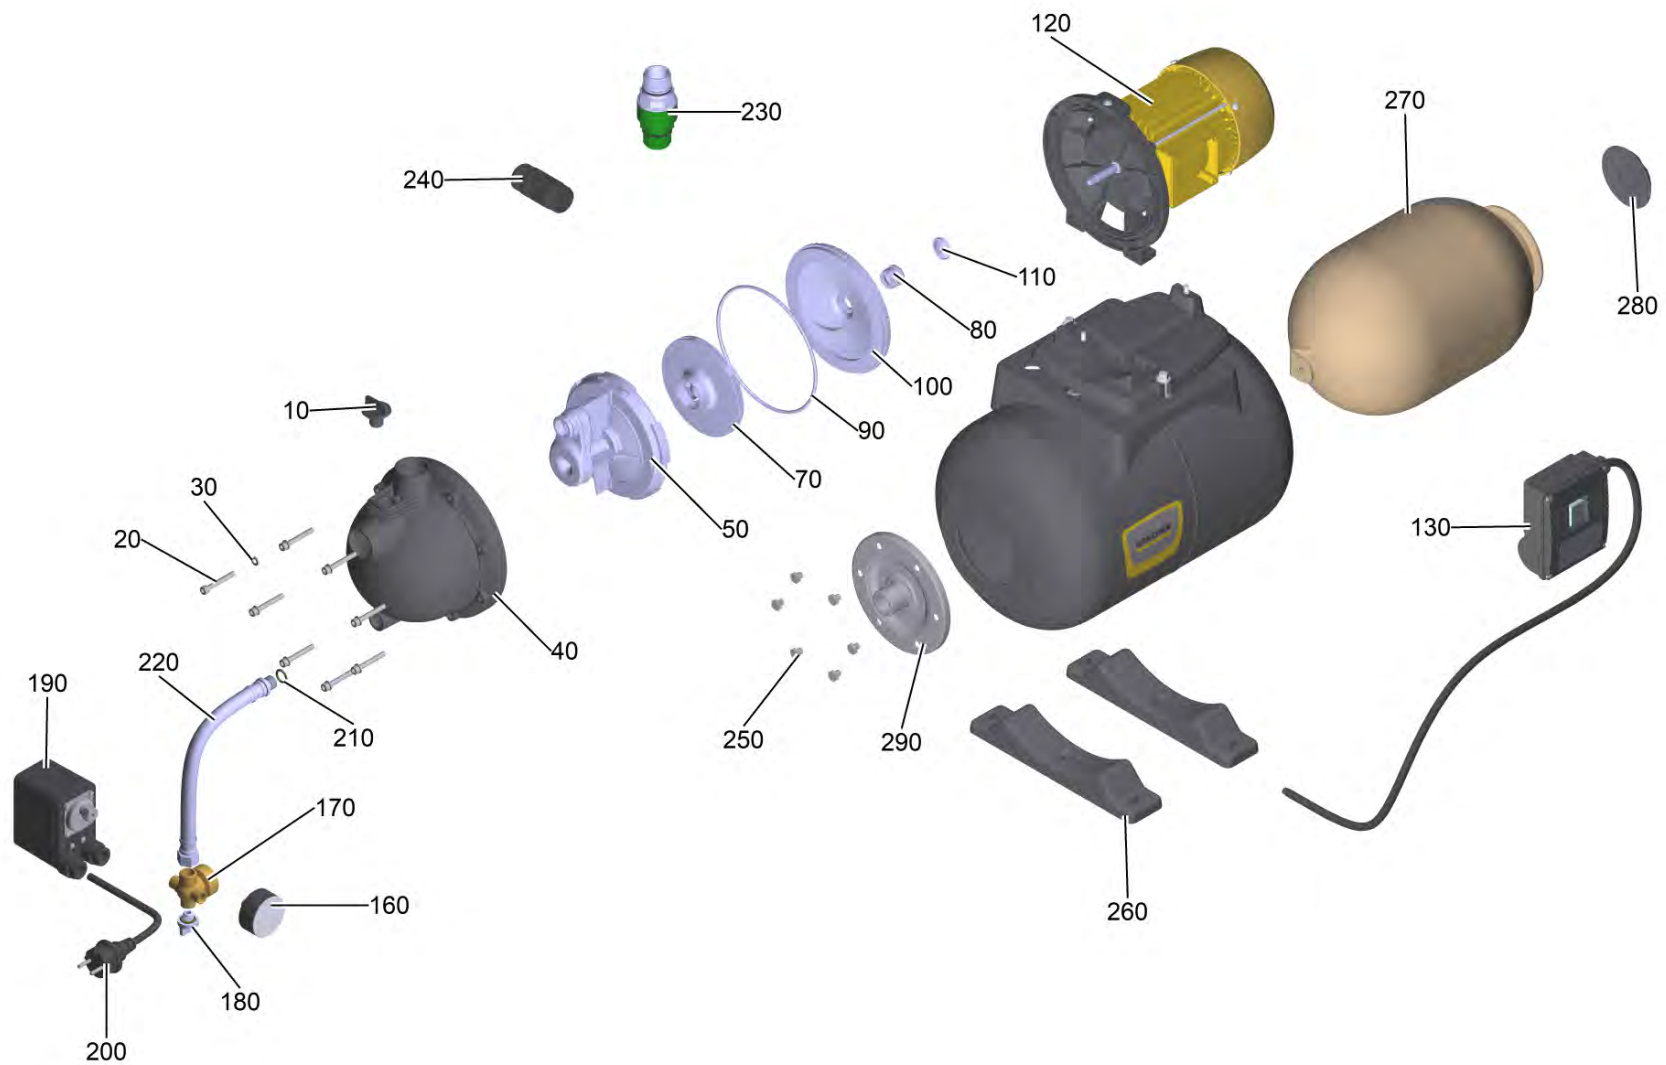

Список запасных частей

(1.645-760.0) BP 4.900 Home *EU

Содержание

BP 4.900 Home *EU (1.645-760.0)	3
10 Запорный винт набор (4.645-753.0)	5
50 Направляющие колеса инжектор комплектный (4.645-758.0)	7
130 Распределительный щит комплектный BP 4.900 Home (6.644-696.0)	9
180 Колпачок клапана набор (4.645-759.0)	11
240 Адаптер для насосов, G1 (6.997-473.0)	12

BP 4.900 Home *EU (1.645-760.0)

POS	Артикульный №	Описание	Количество
10	4.645-753.0	Запорный винт набор	1
20	7.306-164.0	Винт с цилиндрической головкой М 6х 45 -	6
30	7.312-003.0	Шайба 6-200HV-A3E ISO 7089	6
40	5.745-306.0	Головка насоса большой BP Garden/ Home	1
50	4.645-758.0	Направляющие колеса инжектор комплектный	1
70	6.645-967.0	Ходовое колесо комплектный	1
80	6.645-968.0	Скользящее кольцо набор заменитель	1
90	6.645-964.0	О-Кольцо 156x4	1
100	5.745-361.0	Гидравлическая система плита big BP	1
110	6.700-087.0	Прокладка	1
120	6.644-693.0	Фланец для бак 203000484	1
130	6.644-696.0	Распределительный щит комплектный BP 4.900 Home	1
160	6.645-984.0	Манометр для замены	1
170	6.645-983.0	Соединитель для замены	1
180	4.645-759.0	Колпачок клапана набор	1
190	6.745-146.0	Манометрический выключатель (0,35MPa) BP 4.900 Home	1
200	6.644-697.0	Кабель с штепсель	1
210	6.645-985.0	О-Кольцо для замены	1
220	6.645-977.0	Шланг для замены	1
230	4.745-176.0	Обратный клапан радиальный	1
240	6.997-473.0	Адаптер для насосов, G1	1
250	6.645-975.0	Винт GB5781-M8x12.0	6
260	6.645-978.0	Основание сыпучий груз	2
270	6.645-987.0	Мембрана	1
280	6.645-989.0	Демпфер для замены 201001151	1
290	6.645-990.0	Фланец для бак 203000484	1

10 Запорный винт набор (4.645-753.0)

POS	Артикульный №	Описание	Количество
10	6.645-991.0	O-Кольцо 12.5×2.65	2

50 Направляющие колеса инжектор комплектный (4.645-758.0)

POS	Артикульный №	Описание	Количество
10	6.645-958.0	О-Кольцо	1