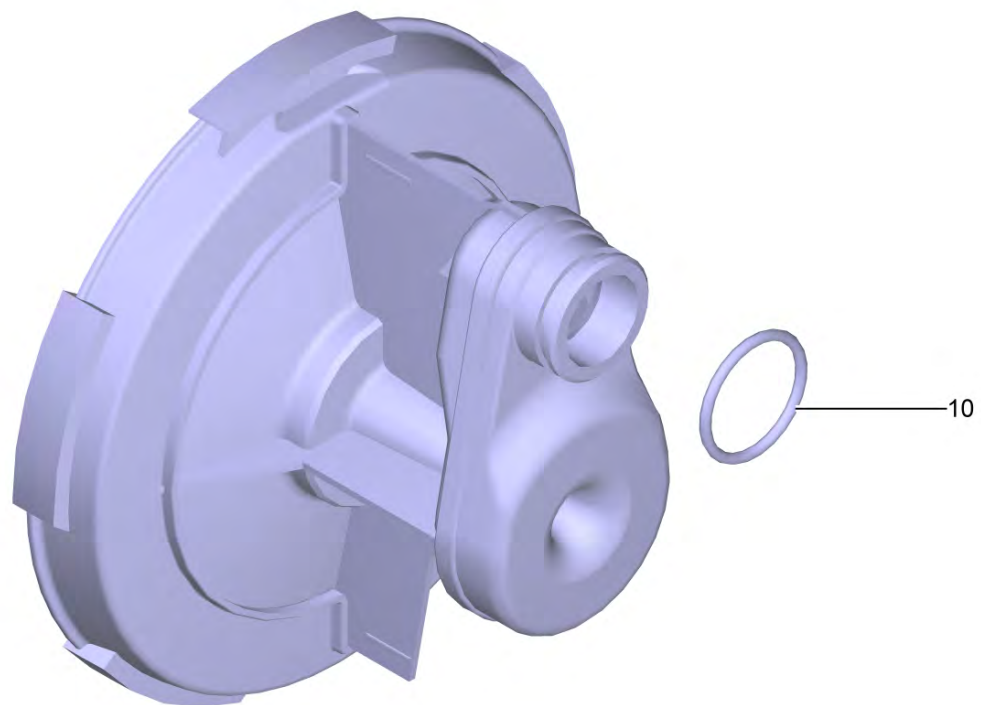

Список запасных частей

(1.645-760.0) BP 4.900 Home *EU

Содержание

BP 4.900 Home *EU (1.645-760.0)	3
10 Запорный винт набор (4.645-753.0)	5
50 Направляющие колеса инжектор комплектный (4.645-758.0)	7
130 Распределительный щит комплектный BP 4.900 Home (6.644-696.0)	9
180 Колпачок клапана набор (4.645-759.0)	11
240 Адаптер для насосов, G1 (6.997-473.0)	12

BP 4.900 Home *EU (1.645-760.0)

POS	Артикульный №	Описание	Количество
10	4.645-753.0	Запорный винт набор	1
20	7.306-164.0	Винт с цилиндрической головкой М 6х 45 -	6
30	7.312-003.0	Шайба 6-200HV-A3E ISO 7089	6
40	5.745-306.0	Головка насоса большой BP Garden/ Home	1
50	4.645-758.0	Направляющие колеса инжектор комплектный	1
70	6.645-967.0	Ходовое колесо комплектный	1
80	6.645-968.0	Скользящее кольцо набор заменитель	1
90	6.645-964.0	О-Кольцо 156x4	1
100	5.745-361.0	Гидравлическая система плита big BP	1
110	6.700-087.0	Прокладка	1
120	6.644-693.0	Фланец для бак 203000484	1
130	6.644-696.0	Распределительный щит комплектный BP 4.900 Home	1
160	6.645-984.0	Манометр для замены	1
170	6.645-983.0	Соединитель для замены	1
180	4.645-759.0	Колпачок клапана набор	1
190	6.745-146.0	Манометрический выключатель (0,35MPa) BP 4.900 Home	1
200	6.644-697.0	Кабель с штепсель	1
210	6.645-985.0	О-Кольцо для замены	1
220	6.645-977.0	Шланг для замены	1
230	4.745-176.0	Обратный клапан радиальный	1
240	6.997-473.0	Адаптер для насосов, G1	1
250	6.645-975.0	Винт GB5781-M8x12.0	6
260	6.645-978.0	Основание сыпучий груз	2
270	6.645-987.0	Мембрана	1
280	6.645-989.0	Демпфер для замены 201001151	1
290	6.645-990.0	Фланец для бак 203000484	1

10 Запорный винт набор (4.645-753.0)

POS	Артикульный №	Описание	Количество
10	6.645-991.0	O-Кольцо 12.5×2.65	2

50 Направляющие колеса инжектор комплектный (4.645-758.0)

POS	Артикульный №	Описание	Количество
10	6.645-958.0	О-Кольцо	1