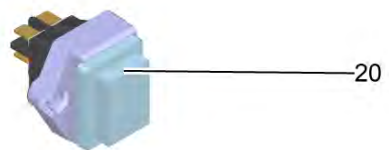

BP 4.900 Home *EU (1.645-760.0)

POS	Артикульный №	Описание	Количество
10	4.645-753.0	Запорный винт набор	1
20	7.306-164.0	Винт с цилиндрической головкой М 6х 45 -	6
30	7.312-003.0	Шайба 6-200HV-A3E ISO 7089	6
40	5.745-306.0	Головка насоса большой BP Garden/ Home	1
50	4.645-758.0	Направляющие колеса инжектор комплектный	1
70	6.645-967.0	Ходовое колесо комплектный	1
80	6.645-968.0	Скользящее кольцо набор заменитель	1
90	6.645-964.0	О-Кольцо 156x4	1
100	5.745-361.0	Гидравлическая система плита big BP	1
110	6.700-087.0	Прокладка	1
120	6.644-693.0	Фланец для бак 203000484	1
130	6.644-696.0	Распределительный щит комплектный BP 4.900 Home	1
160	6.645-984.0	Манометр для замены	1
170	6.645-983.0	Соединитель для замены	1
180	4.645-759.0	Колпачок клапана набор	1
190	6.745-146.0	Манометрический выключатель (0,35MPa) BP 4.900 Home	1
200	6.644-697.0	Кабель с штепсель	1
210	6.645-985.0	О-Кольцо для замены	1
220	6.645-977.0	Шланг для замены	1
230	4.745-176.0	Обратный клапан радиальный	1
240	6.997-473.0	Адаптер для насосов, G1	1
250	6.645-975.0	Винт GB5781-M8x12.0	6
260	6.645-978.0	Основание сыпучий груз	2
270	6.645-987.0	Мембрана	1
280	6.645-989.0	Демпфер для замены 201001151	1
290	6.645-990.0	Фланец для бак 203000484	1

10 Запорный винт набор (4.645-753.0)

POS	Артикульный №	Описание	Количество
10	6.645-991.0	O-Кольцо 12.5×2.65	2

50 Направляющие колеса инжектор комплектный (4.645-758.0)

POS	Артикульный №	Описание	Количество
10	6.645-958.0	О-Кольцо	1