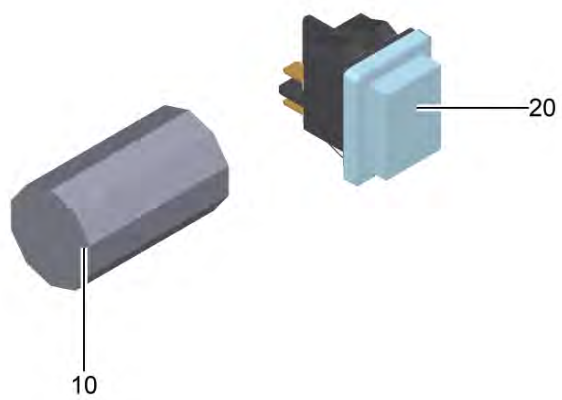

## BP 3.200 Home \*EU (1.645-750.0)

POS	Артикульный №	Описание	Количество
10	4.645-753.0	Запорный винт набор	1
20	7.306-164.0	Винт с цилиндрической головкой М 6х 45 -	6
30	7.312-003.0	Шайба 6-200HV-A3E ISO 7089	6
40	5.745-297.0	Головка насоса небольшой BP Garden/ Home	1
50	4.645-755.0	Направляющие колеса инжектор комплектный	1
70	6.645-955.0	Ходовое колесо комплектный	1
80	6.645-956.0	Скользящее кольцо набор заменитель	1
90	6.645-954.0	О-Кольцо 137х4	1
100	5.745-360.0	Гидравлическая система плита small BP	1
110	6.700-087.0	Прокладка	1
120	6.644-692.0	Фланец для бак 203000484	1
130	6.644-694.0	Распределительный щит комплектный BP 3200 Home	1
160	6.645-986.0	Мембрана	1
170	6.645-984.0	Манометр для замены	1
180	6.645-983.0	Соединитель для замены	1
190	4.645-759.0	Колпачок клапана набор	1
200	6.745-145.0	Манометрический выключатель (0,28MPa) BP 3.200 Home	1
210	6.644-697.0	Кабель с штепсель	1
220	6.645-985.0	О-Кольцо для замены	1
230	6.645-976.0	Шланг для замены	1
240	4.745-176.0	Обратный клапан радиальный	1
250	6.997-473.0	Адаптер для насосов, G1	1
260	6.645-975.0	Винт GB5781-M8×12.0	6
270	6.645-978.0	Основание сыпучий груз	2
280	6.645-989.0	Демпфер для замены 201001151	1
290	6.645-990.0	Фланец для бак 203000484	1

10 Запорный винт набор (4.645-753.0)

---

POS	Артикульный №	Описание	Количество
10	6.645-991.0	О-Кольцо 12.5×2.65	2

---

50 Направляющие колеса инжектор комплектный (4.645-755.0)

---

POS	Артикульный №	Описание	Количество
10	6.645-958.0	О-Кольцо	2