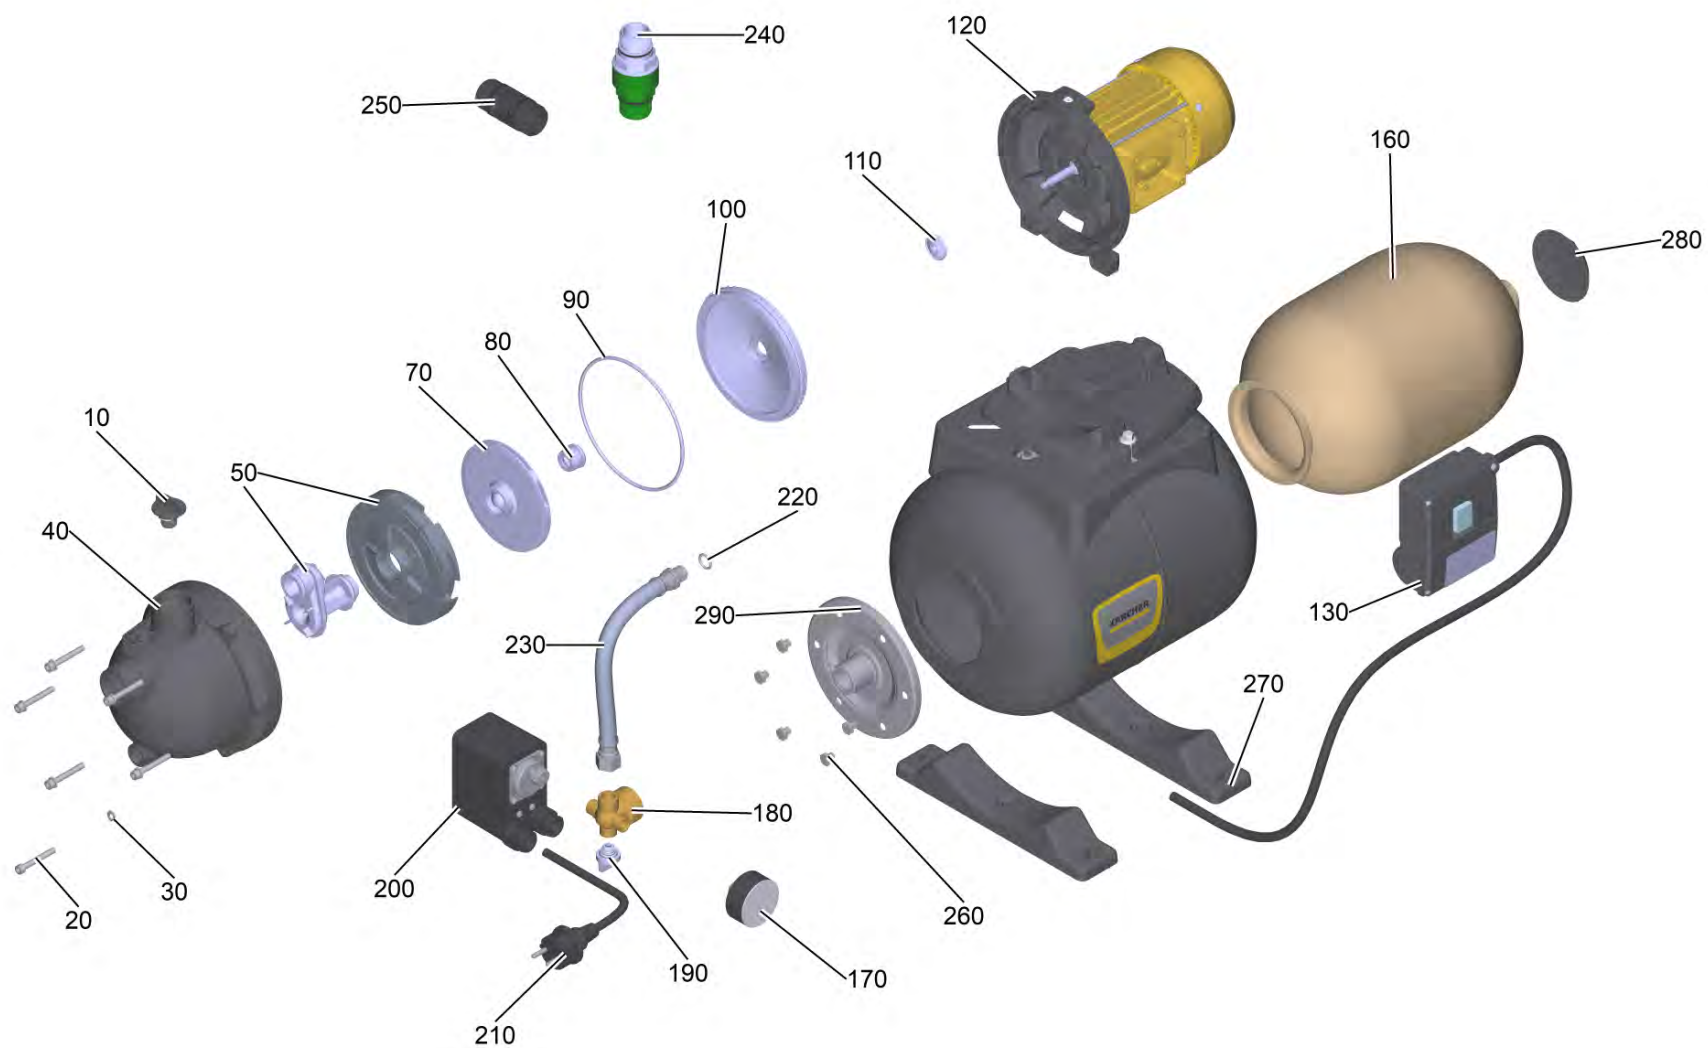

## Содержание

---

BP 3.200 Home *EU (1.645-750.0)	3
10 Запорный винт набор (4.645-753.0)	5
50 Направляющие колеса инжектор комплектный (4.645-755.0)	7
130 Распределительный щит комплектный BP 3200 Home (6.644-694.0)	9
190 Колпачок клапана набор (4.645-759.0)	11
250 Адаптер для насосов, G1 (6.997-473.0)	12

## BP 3.200 Home \*EU (1.645-750.0)

POS	Артикульный №	Описание	Количество
10	4.645-753.0	Запорный винт набор	1
20	7.306-164.0	Винт с цилиндрической головкой М 6х 45 -	6
30	7.312-003.0	Шайба 6-200HV-A3E ISO 7089	6
40	5.745-297.0	Головка насоса небольшой BP Garden/ Home	1
50	4.645-755.0	Направляющие колеса инжектор комплектный	1
70	6.645-955.0	Ходовое колесо комплектный	1
80	6.645-956.0	Скользящее кольцо набор заменитель	1
90	6.645-954.0	О-Кольцо 137х4	1
100	5.745-360.0	Гидравлическая система плита small BP	1
110	6.700-087.0	Прокладка	1
120	6.644-692.0	Фланец для бак 203000484	1
130	6.644-694.0	Распределительный щит комплектный BP 3200 Home	1
160	6.645-986.0	Мембрана	1
170	6.645-984.0	Манометр для замены	1
180	6.645-983.0	Соединитель для замены	1
190	4.645-759.0	Колпачок клапана набор	1
200	6.745-145.0	Манометрический выключатель (0,28MPa) BP 3.200 Home	1
210	6.644-697.0	Кабель с штепсель	1
220	6.645-985.0	О-Кольцо для замены	1
230	6.645-976.0	Шланг для замены	1
240	4.745-176.0	Обратный клапан радиальный	1
250	6.997-473.0	Адаптер для насосов, G1	1
260	6.645-975.0	Винт GB5781-M8×12.0	6
270	6.645-978.0	Основание сыпучий груз	2
280	6.645-989.0	Демпфер для замены 201001151	1
290	6.645-990.0	Фланец для бак 203000484	1

10 Запорный винт набор (4.645-753.0)

---

POS	Артикульный №	Описание	Количество
10	6.645-991.0	О-Кольцо 12.5×2.65	2

---

50 Направляющие колеса инжектор комплектный (4.645-755.0)

---

POS	Артикульный №	Описание	Количество
10	6.645-958.0	О-Кольцо	2

---

POS	Артикульный №	Описание	Количество
20	6.645-988.0	О-Кольцо 12 x 3,0	1

250 Адаптер для насосов, G1 (6.997-473.0)

---

POS	Артикульный №	Описание	Количество
2	6.645-648.0	Кольцо кругл сечения 30x2,55	2