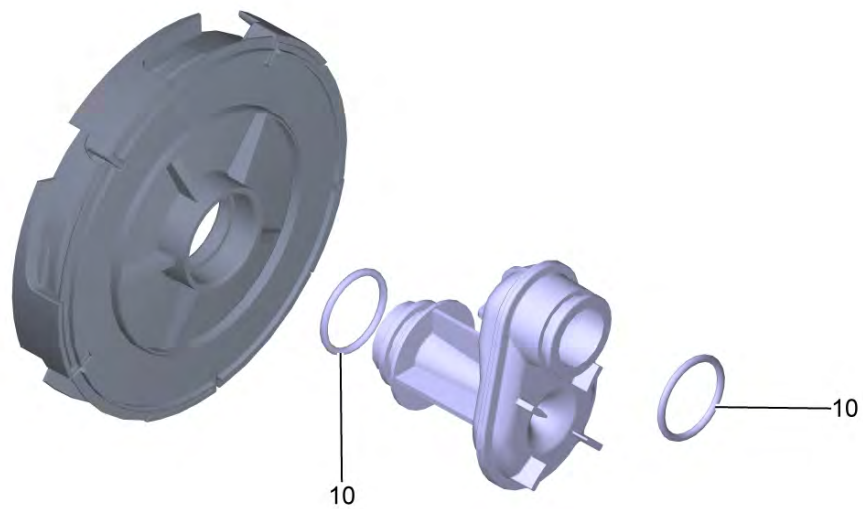

## Содержание

---

BP 3.200 Home *EU (1.645-750.0)	3
10 Запорный винт набор (4.645-753.0)	5
50 Направляющие колеса инжектор комплектный (4.645-755.0)	7
130 Распределительный щит комплектный BP 3200 Home (6.644-694.0)	9
190 Колпачок клапана набор (4.645-759.0)	11
250 Адаптер для насосов, G1 (6.997-473.0)	12

## BP 3.200 Home \*EU (1.645-750.0)

POS	Артикульный №	Описание	Количество
10	4.645-753.0	Запорный винт набор	1
20	7.306-164.0	Винт с цилиндрической головкой М 6х 45 -	6
30	7.312-003.0	Шайба 6-200HV-A3E ISO 7089	6
40	5.745-297.0	Головка насоса небольшой BP Garden/ Home	1
50	4.645-755.0	Направляющие колеса инжектор комплектный	1
70	6.645-955.0	Ходовое колесо комплектный	1
80	6.645-956.0	Скользящее кольцо набор заменитель	1
90	6.645-954.0	О-Кольцо 137х4	1
100	5.745-360.0	Гидравлическая система плита small BP	1
110	6.700-087.0	Прокладка	1
120	6.644-692.0	Фланец для бак 203000484	1
130	6.644-694.0	Распределительный щит комплектный BP 3200 Home	1
160	6.645-986.0	Мембрана	1
170	6.645-984.0	Манометр для замены	1
180	6.645-983.0	Соединитель для замены	1
190	4.645-759.0	Колпачок клапана набор	1
200	6.745-145.0	Манометрический выключатель (0,28MPa) BP 3.200 Home	1
210	6.644-697.0	Кабель с штепсель	1
220	6.645-985.0	О-Кольцо для замены	1
230	6.645-976.0	Шланг для замены	1
240	4.745-176.0	Обратный клапан радиальный	1
250	6.997-473.0	Адаптер для насосов, G1	1
260	6.645-975.0	Винт GB5781-M8×12.0	6
270	6.645-978.0	Основание сыпучий груз	2
280	6.645-989.0	Демпфер для замены 201001151	1
290	6.645-990.0	Фланец для бак 203000484	1

10 Запорный винт набор (4.645-753.0)

---

POS	Артикульный №	Описание	Количество
10	6.645-991.0	О-Кольцо 12.5×2.65	2

---

50 Направляющие колеса инжектор комплектный (4.645-755.0)

---

POS	Артикульный №	Описание	Количество
10	6.645-958.0	О-Кольцо	2