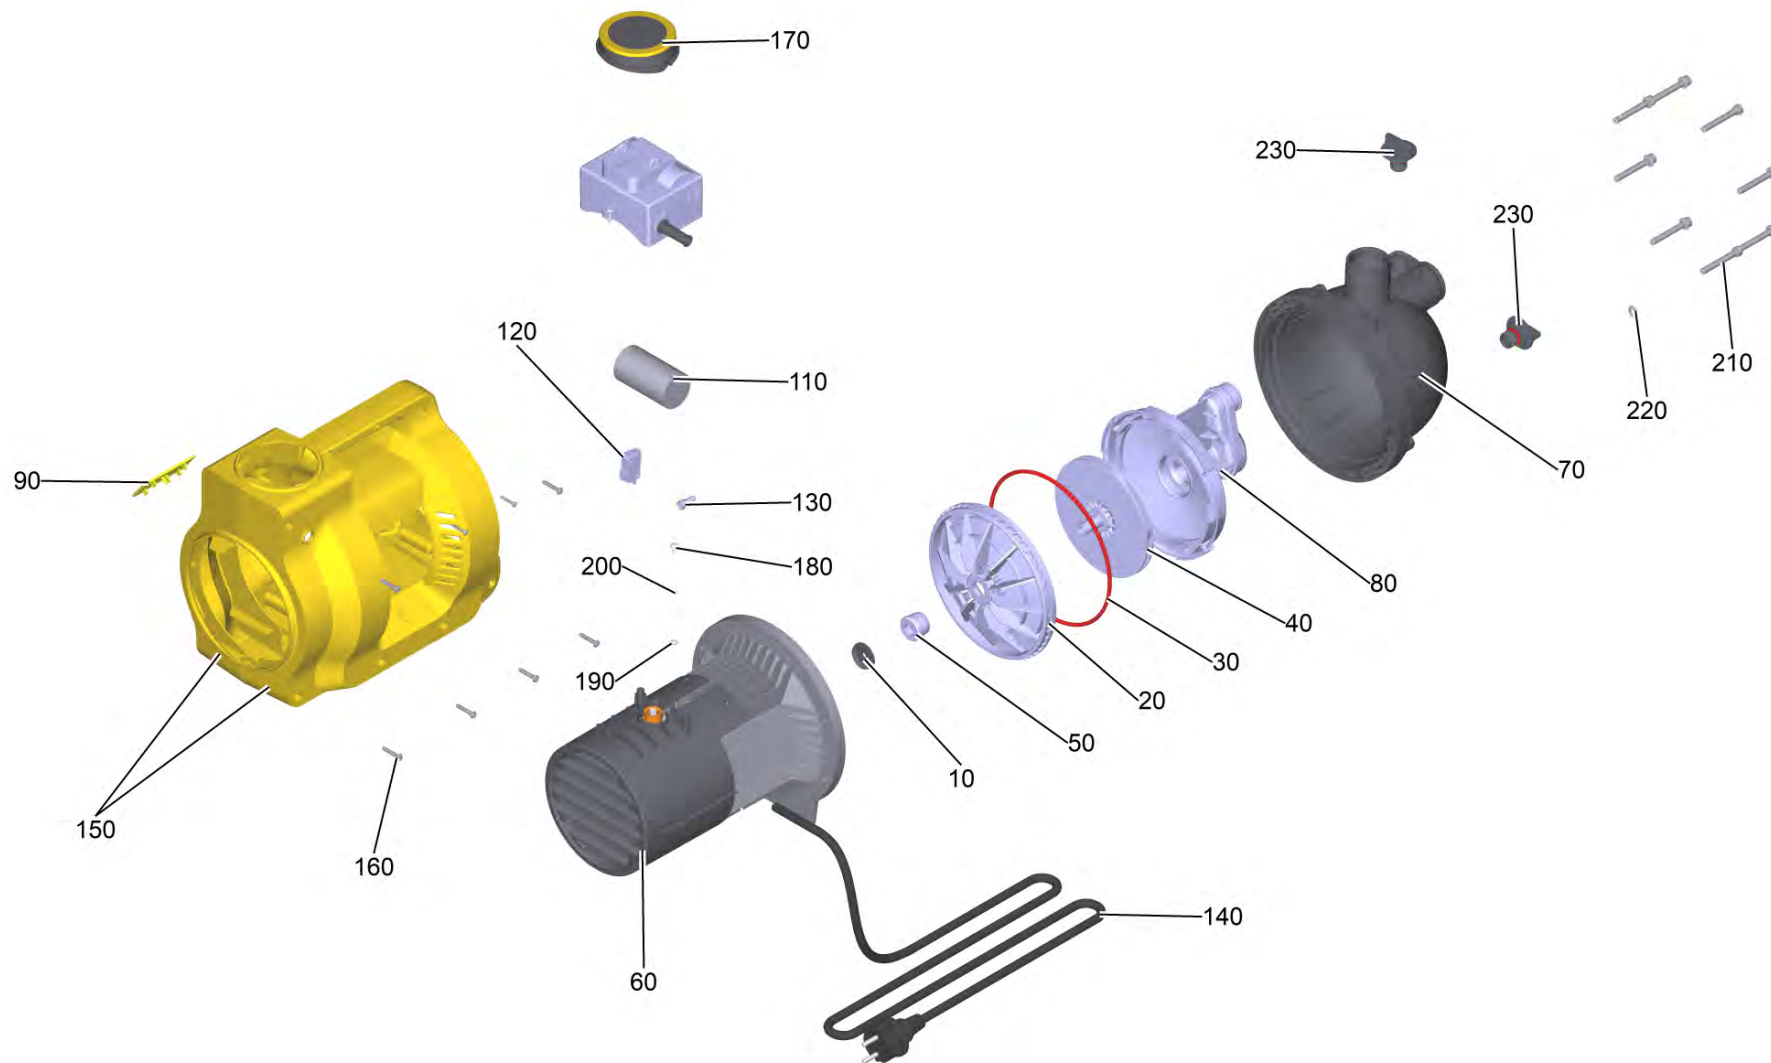

Список запасных частей

BP 7.000 Garden cpl. *EU

Содержание

10 BP 7.000 Garden cpl. *EU	3
230 Запорный винт набор (4.645-753.0)	5

10 BP 7.000 Garden cpl. *EU

POS	Артикульный №	Описание	Количество
10	6.700-087.0	Прокладка	1
20	6.645-963.0	Обратная пластина гидравлическая система	1
30	6.645-964.0	О-Кольцо 156x4	1
40	6.652-154.0	Ходовое колесо комплектный	1
50	6.645-968.0	Скользящее кольцо набор заменитель	1
60	6.645-998.0	Фланец для бак 203000484	1
70	5.745-306.0	Головка насоса большой BP Garden/ Home	1
80	4.645-762.0	Набор инжектор О-кольцо	1
90	4.745-175.0	Логотип набивной набивной BP X.XX00 Garden	1
110	6.645-972.0	Конденсатор 209001251	1
120	6.645-961.0	Выключатель 209001230	1
130	6.645-006.0	Концевая скоба	1
140	6.745-147.0	Кабель с штепсель *EU BP X.X00	1
150	4.645-752.0	Комплект для корпуса	1
160	9.086-221.0	Винт ATF 4.1x22	6
170	4.645-756.0	Набор кожух для замены	6
180	6.645-666.0	Винт М4x8	1
190	6.645-665.0	Зубчатый диск 4	1
200	6.645-664.0	Разрезное кольцо В 4	1
210	7.306-164.0	Винт с цилиндрической головкой М 6x 45 -	6
220	7.312-003.0	Шайба 6-200HV-A3E ISO 7089	6
230	4.645-753.0	Запорный винт набор	1

230 Запорный винт набор (4.645-753.0)

POS	Артикульный №	Описание	Количество
10	6.645-991.0	О-Кольцо 12.5×2.65	2