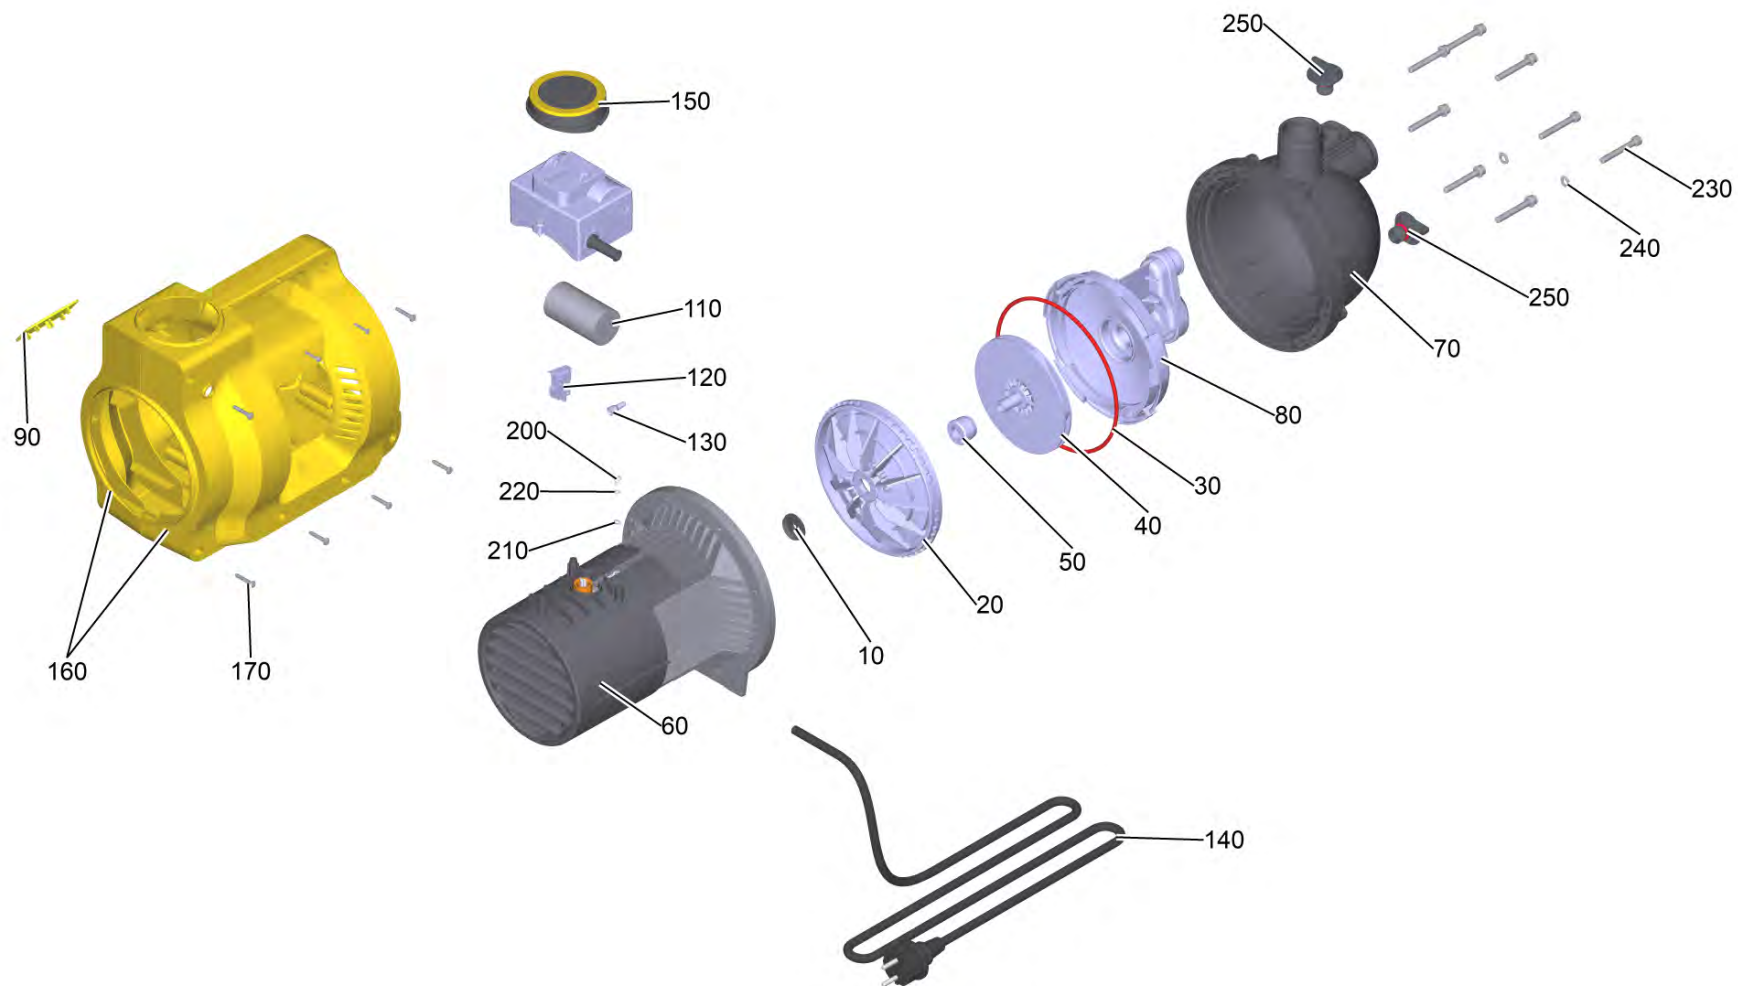

Список запасных частей

BP 6.000 Garden cpl. *EU

Содержание

10 BP 6.000 Garden cpl. *EU	3
250 Запорный винт набор (4.645-753.0)	5

10 BP 6.000 Garden cpl. *EU

POS	Артикульный №	Описание	Количество
10	6.700-087.0	Прокладка	1
20	6.645-963.0	Обратная пластина гидравлическая система	1
30	6.645-964.0	О-Кольцо 156x4	1
40	6.652-153.0	Ходовое колесо комплектный	1
50	6.645-968.0	Скользящее кольцо набор заменитель	1
60	6.645-997.0	Фланец для бак 203000484	1
70	5.745-306.0	Головка насоса большой BP Garden/ Home	1
80	4.645-762.0	Набор инжектор О-кольцо	1
90	4.745-175.0	Логотип набивной набивной BP X.XX00 Garden	1
110	6.645-972.0	Конденсатор 209001251	1
120	6.645-961.0	Выключатель 209001230	1
130	6.645-006.0	Концевая скоба	1
140	6.745-147.0	Кабель с штепсель *EU BP X.X00	1
150	4.645-756.0	Набор кожух для замены	1
160	4.645-752.0	Комплект для корпуса	1
170	9.086-221.0	Винт ATF 4.1x22	6
200	6.645-666.0	Винт М4x8	1
210	6.645-665.0	Зубчатый диск 4	1
220	6.645-664.0	Разрезное кольцо В 4	1
230	7.306-164.0	Винт с цилиндрической головкой М 6x 45 -	6
240	7.312-003.0	Шайба 6-200HV-A3E ISO 7089	6
250	4.645-753.0	Запорный винт набор	2

250 Запорный винт набор (4.645-753.0)

POS	Артикульный №	Описание	Количество
10	6.645-991.0	О-Кольцо 12.5×2.65	2