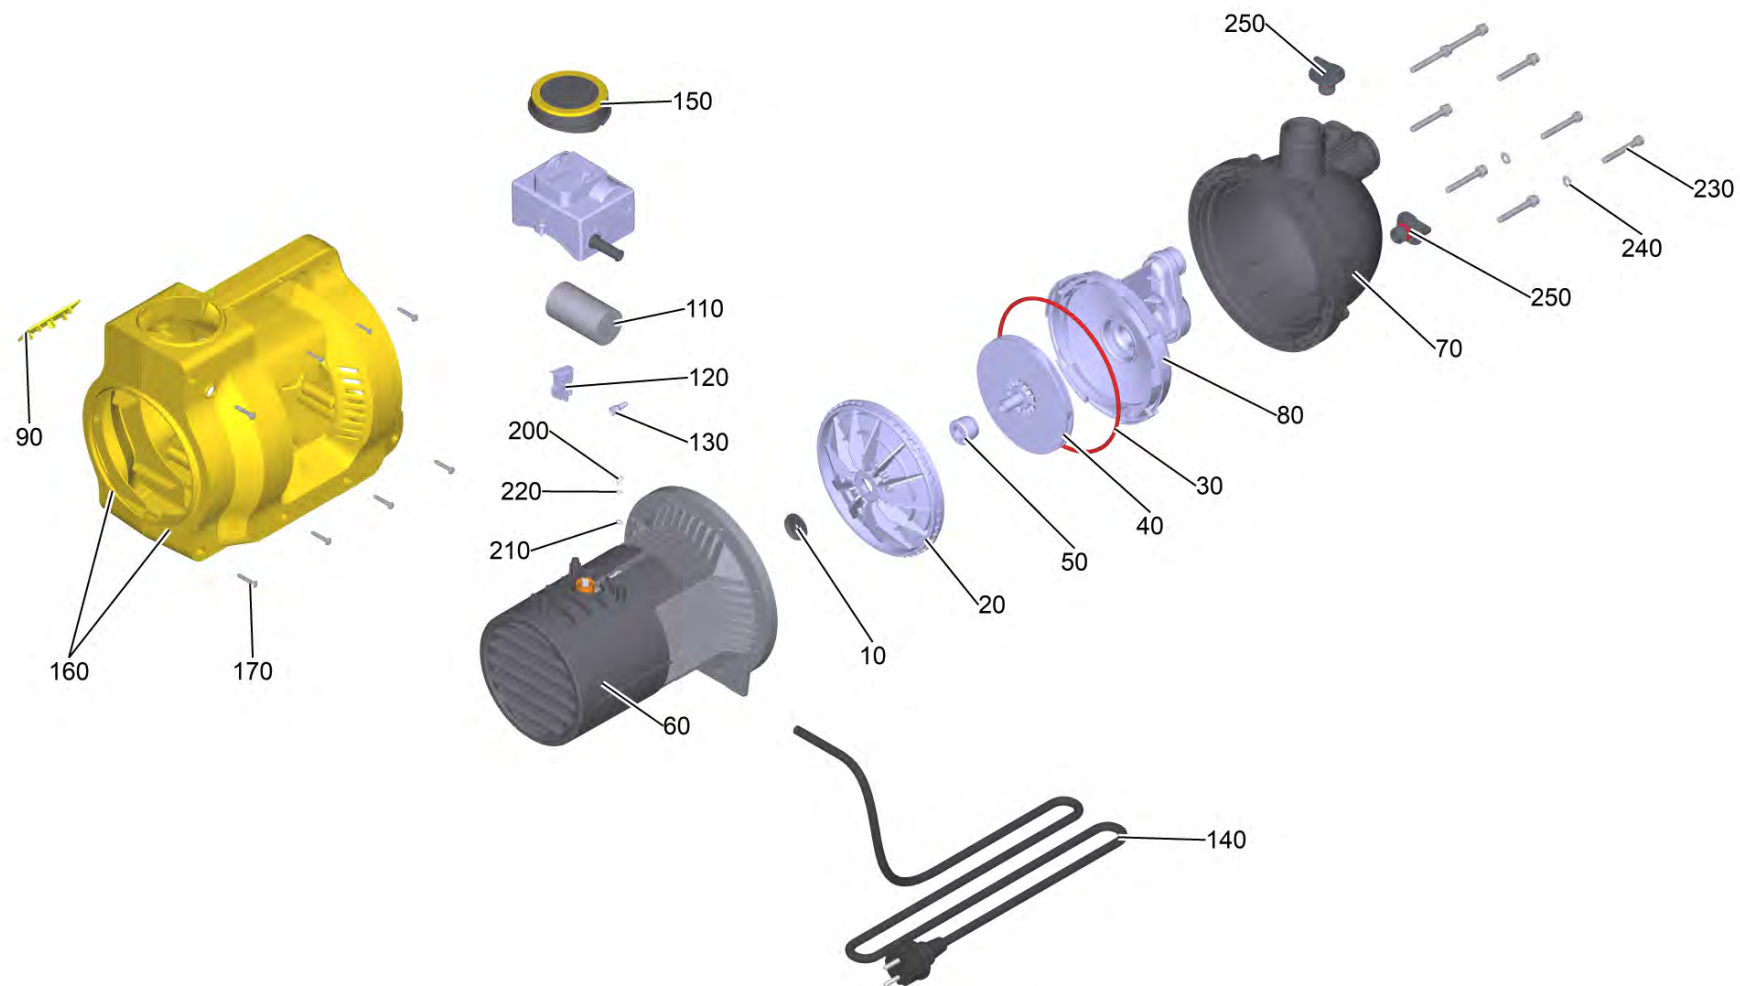

Список запасных частей

BP 6.000 Garden cpl. *EU

Содержание

10 BP 6.000 Garden cpl. *EU	3
250 Запорный винт набор (4.645-753.0)	5

10 BP 6.000 Garden cpl. *EU

POS	Артикульный №	Описание	Количество
10	6.700-087.0	Прокладка	1
20	6.645-963.0	Обратная пластина гидравлическая система	1
30	6.645-964.0	О-Кольцо 156x4	1
40	6.652-153.0	Ходовое колесо комплектный	1
50	6.645-968.0	Скользящее кольцо набор заменитель	1
60	6.645-997.0	Фланец для бак 203000484	1
70	5.745-306.0	Головка насоса большой BP Garden/ Home	1
80	4.645-762.0	Набор инжектор О-кольцо	1
90	4.745-175.0	Логотип набивной набивной BP X.XX00 Garden	1
110	6.645-972.0	Конденсатор 209001251	1
120	6.645-961.0	Выключатель 209001230	1
130	6.645-006.0	Концевая скоба	1
140	6.745-147.0	Кабель с штепсель *EU BP X.X00	1
150	4.645-756.0	Набор кожух для замены	1
160	4.645-752.0	Комплект для корпуса	1
170	9.086-221.0	Винт ATF 4.1x22	6
200	6.645-666.0	Винт М4x8	1
210	6.645-665.0	Зубчатый диск 4	1
220	6.645-664.0	Разрезное кольцо В 4	1
230	7.306-164.0	Винт с цилиндрической головкой М 6x 45 -	6
240	7.312-003.0	Шайба 6-200HV-A3E ISO 7089	6
250	4.645-753.0	Запорный винт набор	2

250 Запорный винт набор (4.645-753.0)

POS	Артикульный №	Описание	Количество
10	6.645-991.0	О-Кольцо 12.5×2.65	2