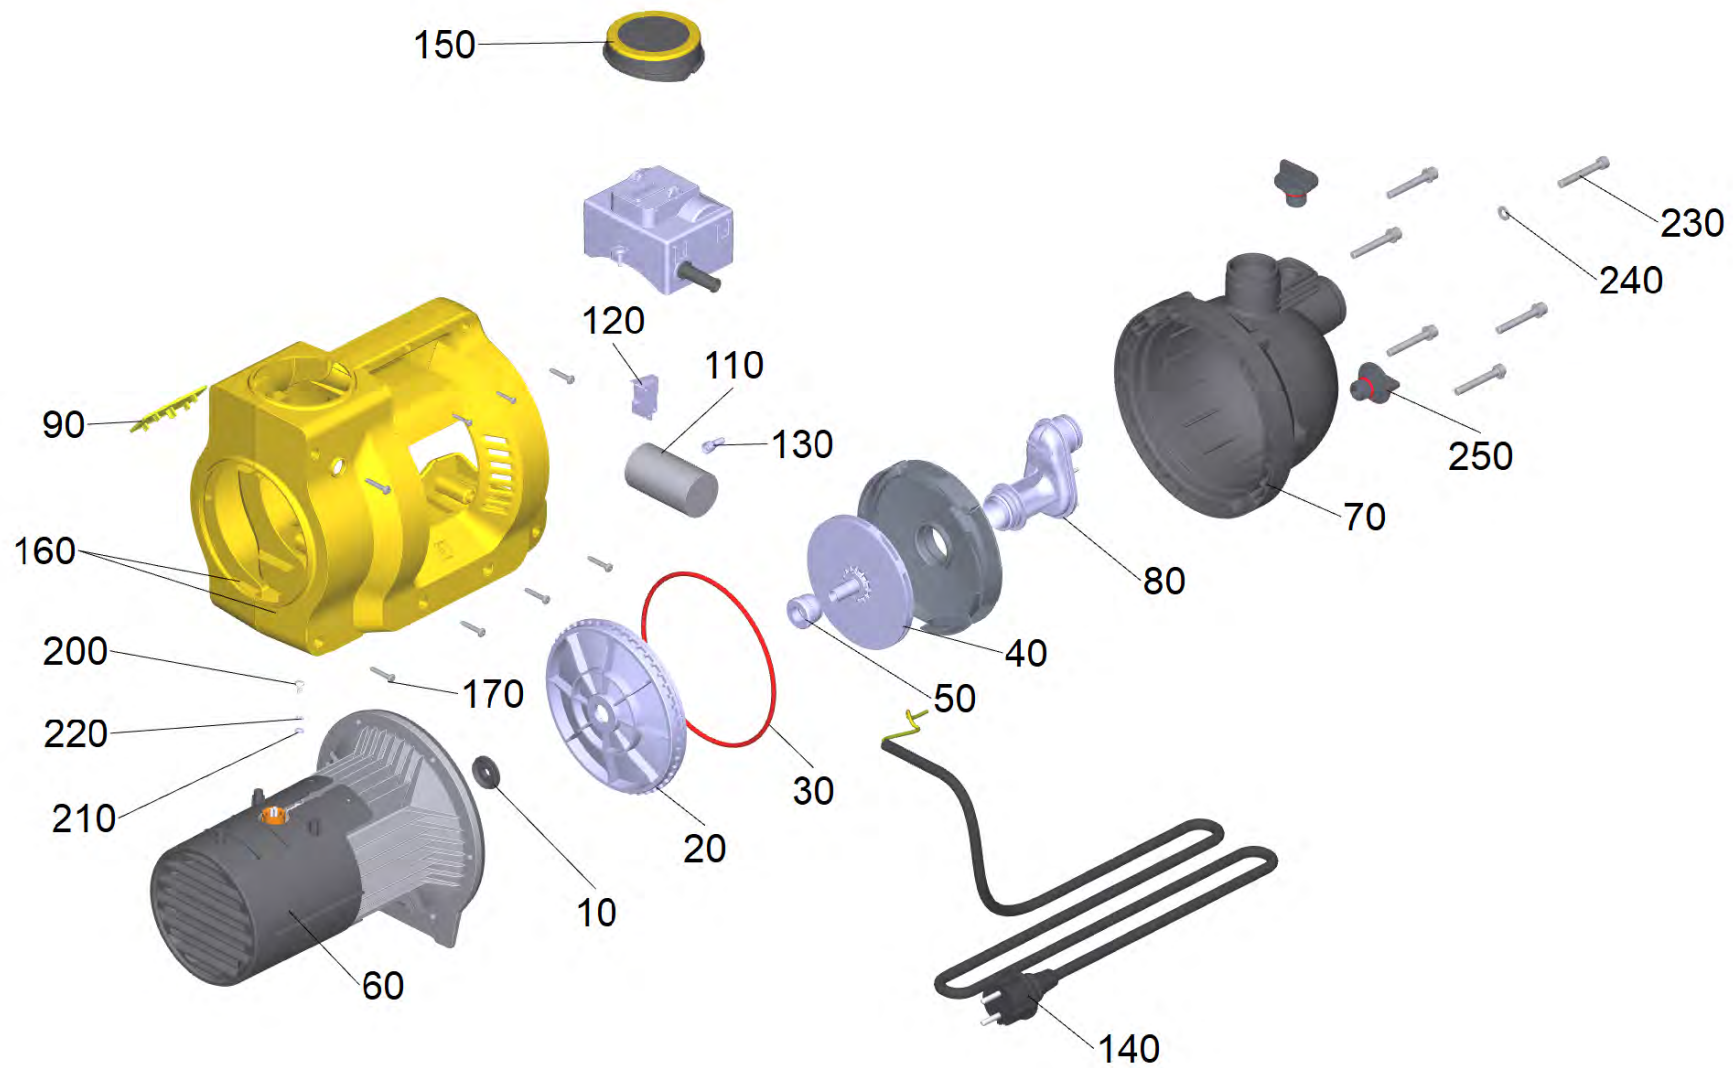

Список запасных частей

BP 4.500 Garden cpl. *EU

Содержание

10 BP 4.500 Garden cpl. *EU	3
250 Запорный винт набор (4.645-753.0)	5

10 BP 4.500 Garden cpl. *EU

POS	Артикульный №	Описание	Количество
10	6.700-087.0	Прокладка	1
20	6.645-953.0	Обратная пластина гидравлическая система	1
30	6.645-954.0	О-Кольцо 137x4	1
40	6.652-151.0	Ходовое колесо комплектный	1
50	6.645-956.0	Скользящее кольцо набор заменитель	1
60	6.645-995.0	Фланец для бак 203000484	1
70	5.745-297.0	Головка насоса небольшой BP Garden/ Home	1
80	4.645-761.0	Набор инжектор О-кольцо	1
90	4.745-175.0	Логотип набивной набивной BP X.XX00 Garden	1
110	6.645-960.0	Конденсатор 209001250	1
120	6.645-961.0	Выключатель 209001230	1
130	6.645-006.0	Концевая скоба	1
140	6.745-147.0	Кабель с штепсель *EU BP X.X00	1
150	4.645-756.0	Набор кожух для замены	1
160	4.645-751.0	Комплект для корпуса	1
170	9.086-221.0	Винт ATF 4.1x22	6
200	6.645-666.0	Винт М4x8	1
210	6.645-665.0	Зубчатый диск 4	1
220	6.645-664.0	Разрезное кольцо В 4	1
230	7.306-164.0	Винт с цилиндрической головкой М 6x 45 -	6
240	7.312-003.0	Шайба 6-200HV-A3E ISO 7089	6
250	4.645-753.0	Запорный винт набор	2

250 Запорный винт набор (4.645-753.0)

POS	Артикульный №	Описание	Количество
10	6.645-991.0	О-Кольцо 12.5×2.65	2