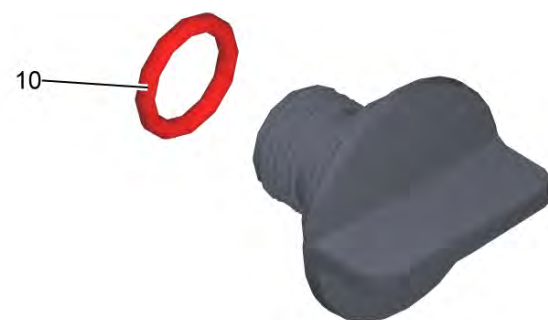

Список запасных частей

BP 4.500 Garden cpl. *EU

Содержание

10 BP 4.500 Garden cpl. *EU	3
250 Запорный винт набор (4.645-753.0)	5

10 BP 4.500 Garden cpl. *EU

POS	Артикульный №	Описание	Количество
10	6.700-087.0	Прокладка	1
20	6.645-953.0	Обратная пластина гидравлическая система	1
30	6.645-954.0	О-Кольцо 137x4	1
40	6.652-151.0	Ходовое колесо комплектный	1
50	6.645-956.0	Скользящее кольцо набор заменитель	1
60	6.645-995.0	Фланец для бак 203000484	1
70	5.745-297.0	Головка насоса небольшой BP Garden/ Home	1
80	4.645-761.0	Набор инжектор О-кольцо	1
90	4.745-175.0	Логотип набивной набивной BP X.XX00 Garden	1
110	6.645-960.0	Конденсатор 209001250	1
120	6.645-961.0	Выключатель 209001230	1
130	6.645-006.0	Концевая скоба	1
140	6.745-147.0	Кабель с штепсель *EU BP X.X00	1
150	4.645-756.0	Набор кожух для замены	1
160	4.645-751.0	Комплект для корпуса	1
170	9.086-221.0	Винт ATF 4.1x22	6
200	6.645-666.0	Винт М4x8	1
210	6.645-665.0	Зубчатый диск 4	1
220	6.645-664.0	Разрезное кольцо В 4	1
230	7.306-164.0	Винт с цилиндрической головкой М 6x 45 -	6
240	7.312-003.0	Шайба 6-200HV-A3E ISO 7089	6
250	4.645-753.0	Запорный винт набор	2

250 Запорный винт набор (4.645-753.0)

POS	Артикульный №	Описание	Количество
10	6.645-991.0	О-Кольцо 12.5×2.65	2