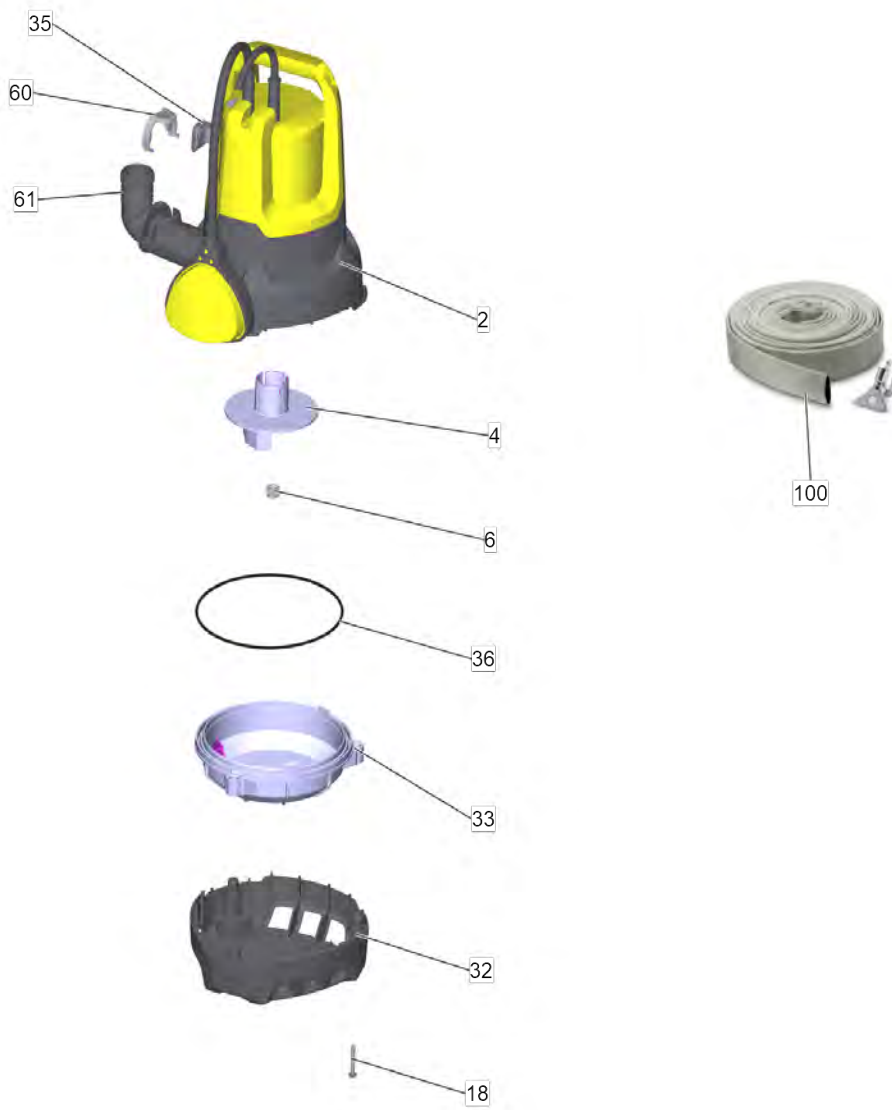

# **Список запасных частей**

(1.645-535.0) SP 3 Dirt Hose Set \*RU

## Содержание

---

SP 3 Dirt Hose Set *RU (1.645-535.0)	3
61 Соединительный элемент в комплекте мал (4.745-043.0)	5

## SP 3 Dirt Hose Set \*RU (1.645-535.0)

POS	Артикульный №	Описание	Количество
2	4.745-119.0	Корпус набор для замены SP 3 Dirt	1
4	5.745-246.0	Ходовое колесо SP3 Dirt 2019	1
6	7.311-514.0	Гайка шестигранная М 8-А2-70 ISO 7040	1
18	6.645-066.0	Винт 3,9 x 32	3
32	5.745-010.0	Впускная часть гидравл. системы	1
33	5.745-083.0	Кожух гидравлической системы	1
35	5.745-085.0	Вентиляционная вставка	1
36	6.745-009.0	О-Кольцо 135x3	1
60	5.745-015.0	Зажим	1
61	4.745-043.0	Соединительный элемент в комплекте мал	1
100	2.997-100.0	Плоский шланг для погружных насосов	1

61 Соединительный элемент в комплекте мал (4.745-043.0)

---

POS	Артикульный №	Описание	Количество
2	6.645-647.0	Уплотнительное кольцо 28х3	1