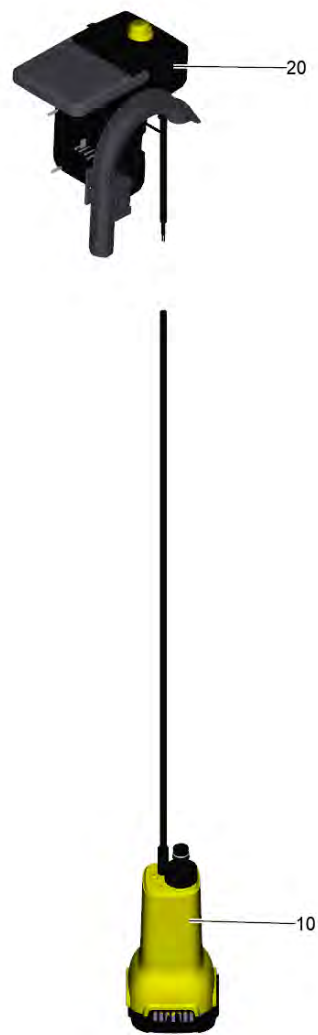

10 BP Barrel 2000-18

POS	Описание	Количество
10	Бочечный насос аккумулятор 18V/ 80W	1
20	Зажим стенка бака аккумулятор	1