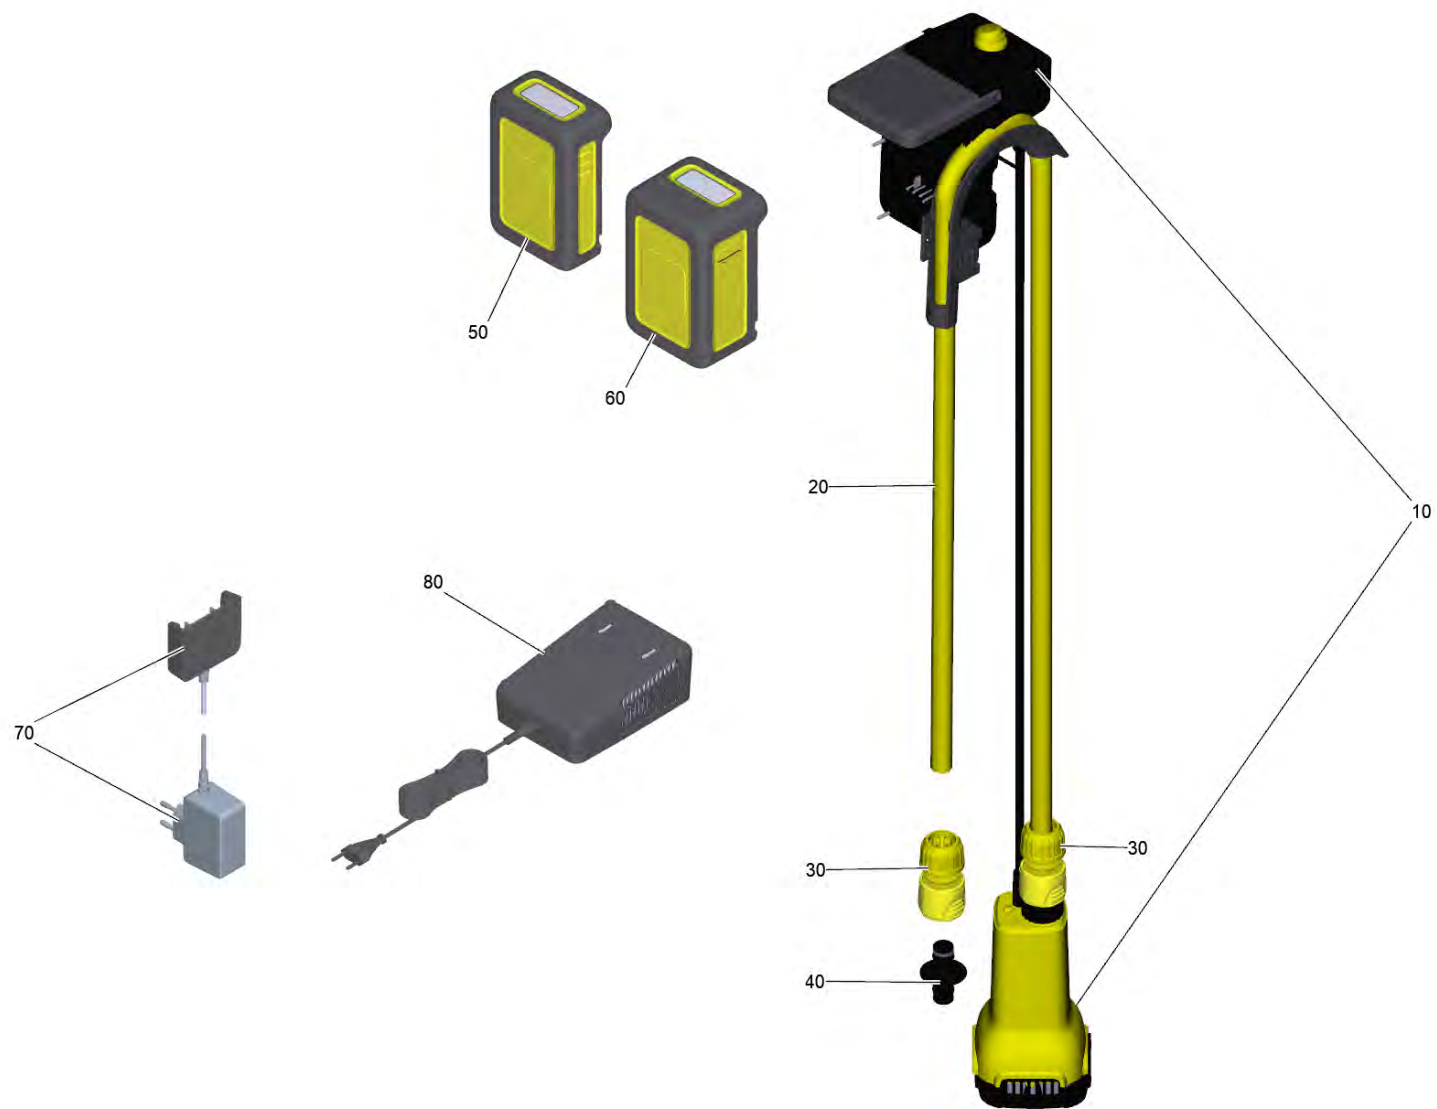

Список запасных частей

(1.645-475.0) BP 2.000-18 BARREL *INT

Содержание

BP 2.000-18 BARREL *INT (1.645-475.0)	3
10 BP Barrel 2000-18	5
10 Бочечный насос аккумулятор 18V/ 80W	7
20 Зажим стенка бака аккумулятор	9