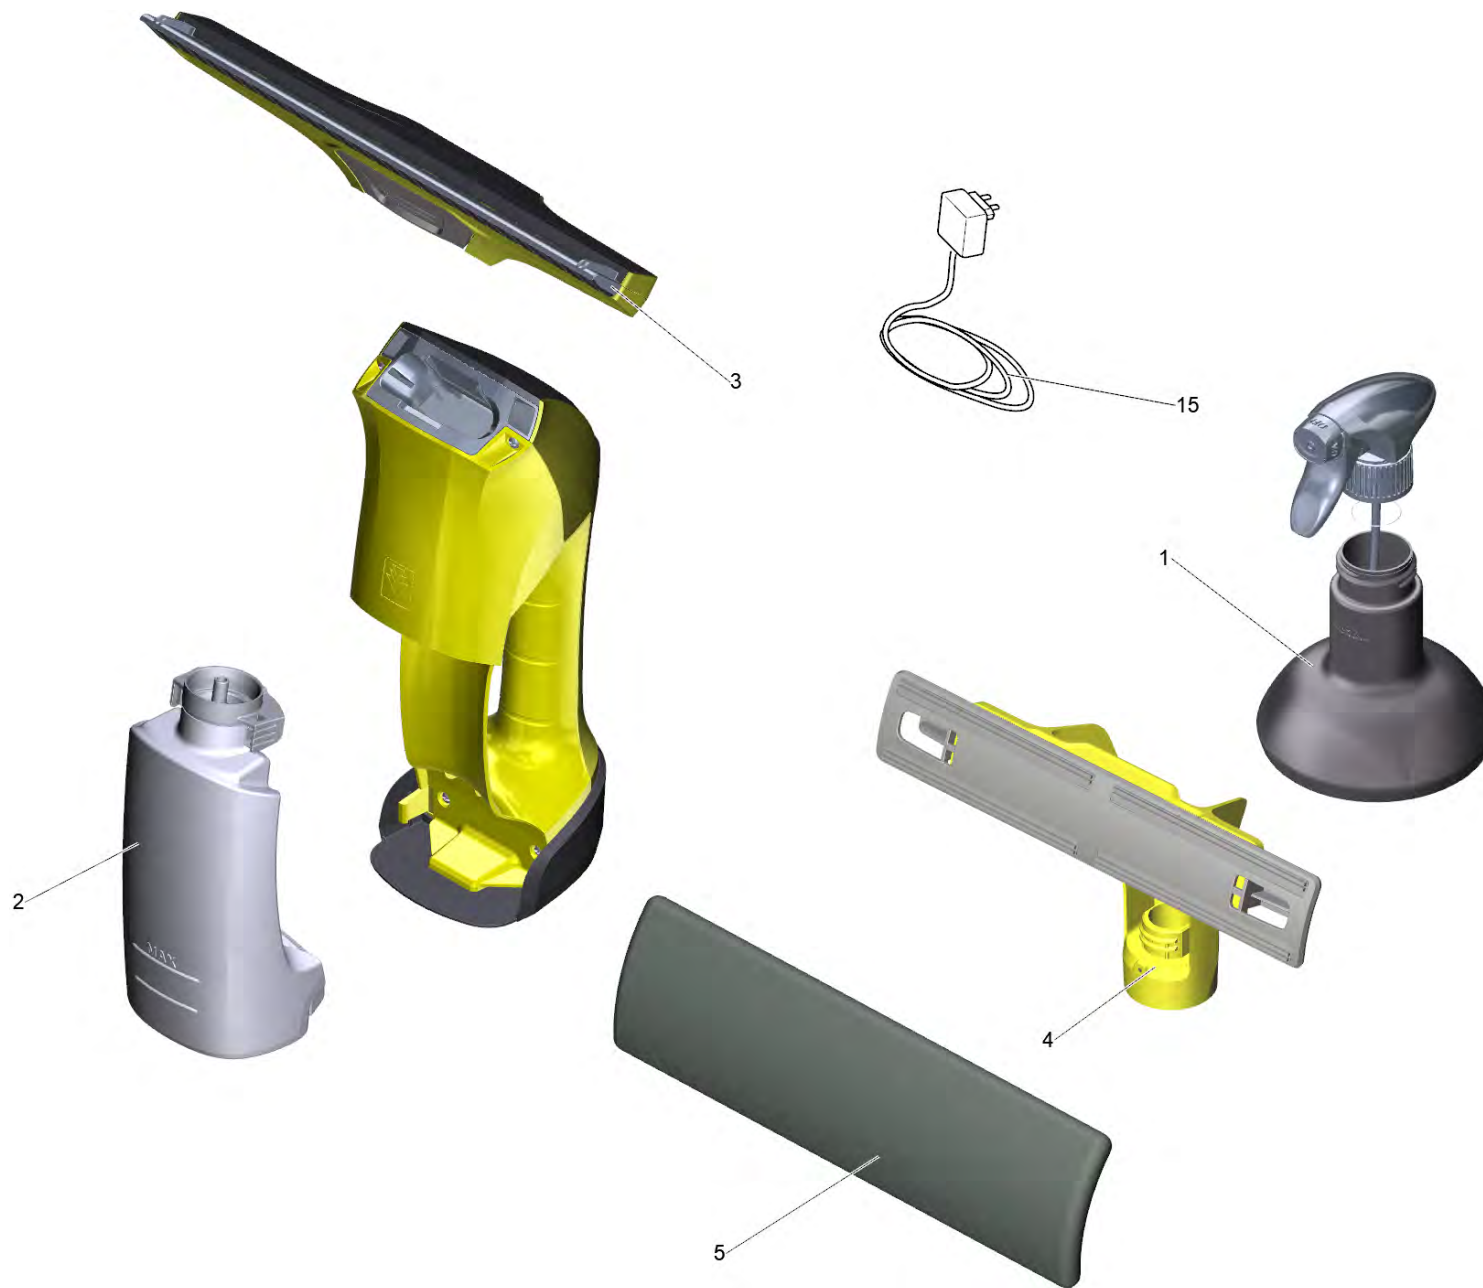

## Содержание

---

WV 6 Plus *EU стеклоочиститель (1.633-741.0)	3
3 Отсасывающее сопло комплектный белый WV6 280mm (4.633-172.3)	5

## WV 6 Plus \*EU стеклоочиститель (1.633-741.0)

POS	Артикульный №	Описание	Количество	Текст ссылки
1	4.633-127.0	Распылительная бутылка круглая для замен	1	использовать только с 4.633-128.0
2	9.002-547.0	Система резервуара completo WV6	1	
3	4.633-172.3	Отсасывающее сопло комплектный белый WV6 280mm	1	
4	4.633-128.0	Насадка распылительной бутылки	1	
5	2.633-130.0	Обтяжки из микрофибры Indoor	1	
5	2.633-131.0	Обтяжки из микрофибры Outdoor	1	
15	2.633-511.0	WV 6 Quick Charger *EU	1	
20	4.633-259.3	Коробка WV6 с/EVE29V con imballo	1	

### 3 Отсасывающее сопло комплектный белый WV6 280mm (4.633-172.3)

---

POS	Артикульный №	Описание	Количество
4	6.362-023.0	О-Кольцо 29,10 X 1,6	1
5	2.633-514.0	WV 6 Suction lip (280mm)	1
7	6.303-557.0	Винт 3x12	7