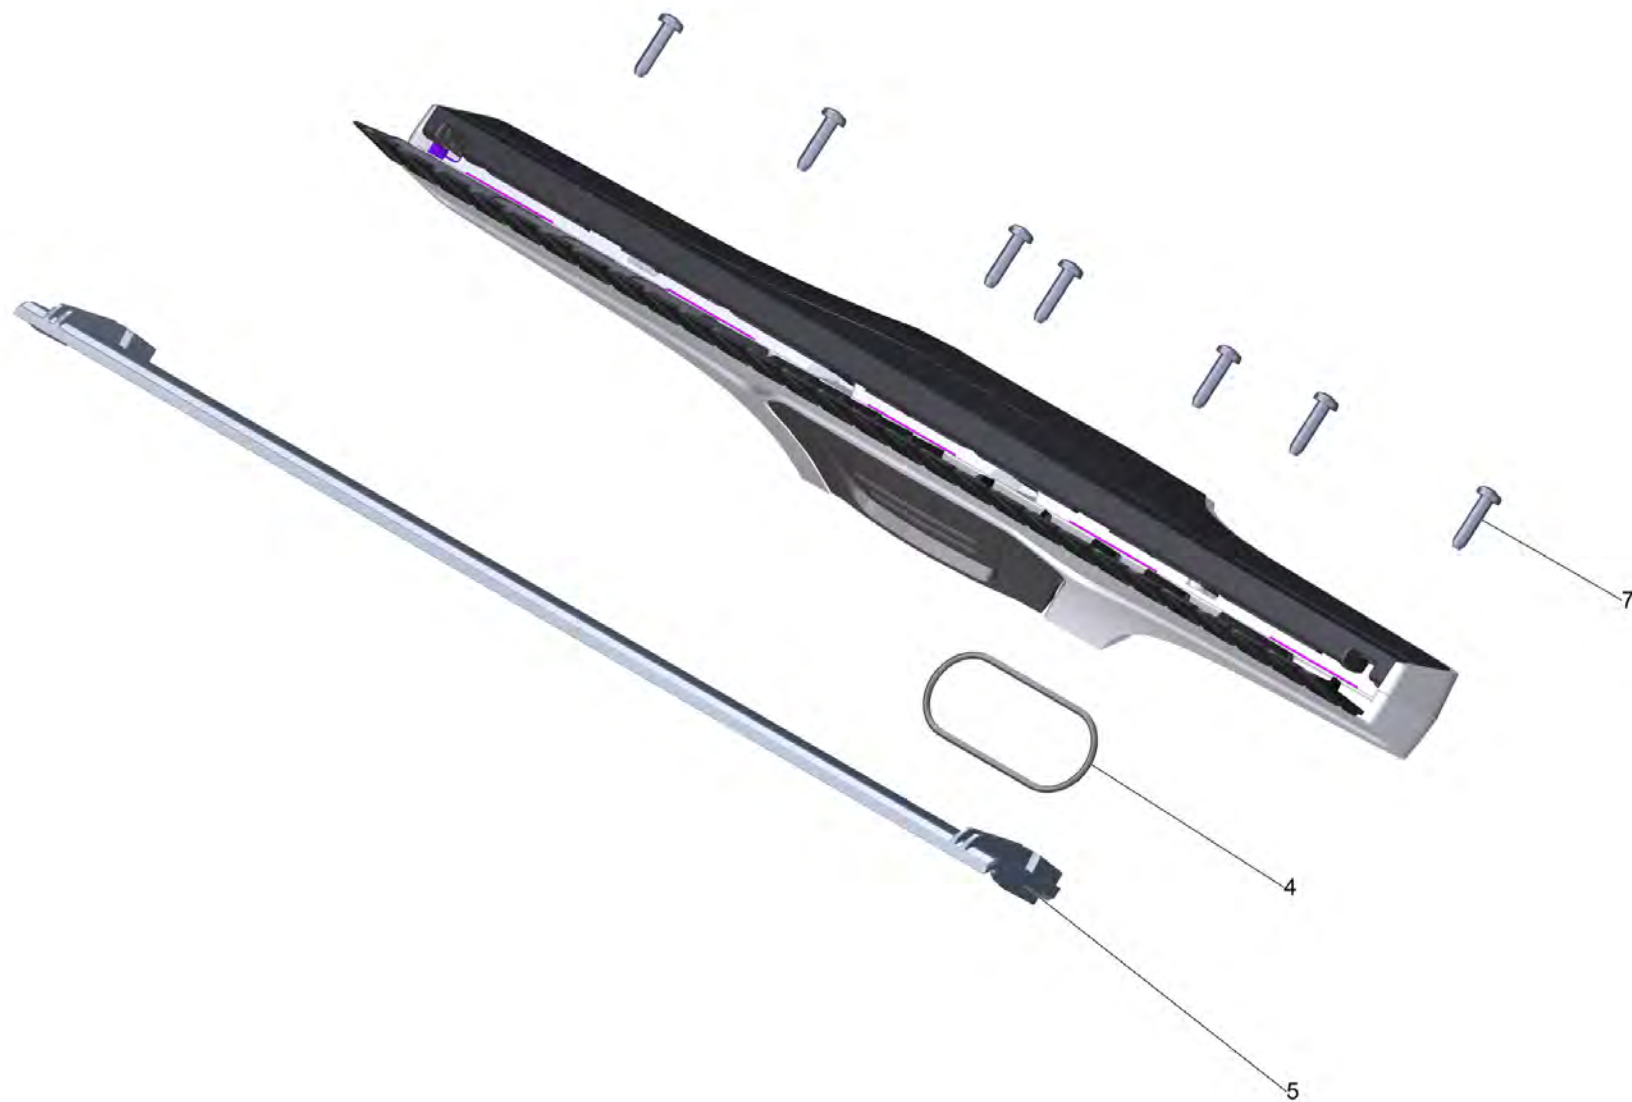

## Содержание

---

WV 6 Plus *EU стеклоочиститель (1.633-741.0)	3
3 Отсасывающее сопло комплектный белый WV6 280mm (4.633-172.3)	5

### 3 Отсасывающее сопло комплектный белый WV6 280mm (4.633-172.3)

---

POS	Артикульный №	Описание	Количество
4	6.362-023.0	О-Кольцо 29,10 X 1,6	1
5	2.633-514.0	WV 6 Suction lip (280mm)	1
7	6.303-557.0	Винт 3x12	7