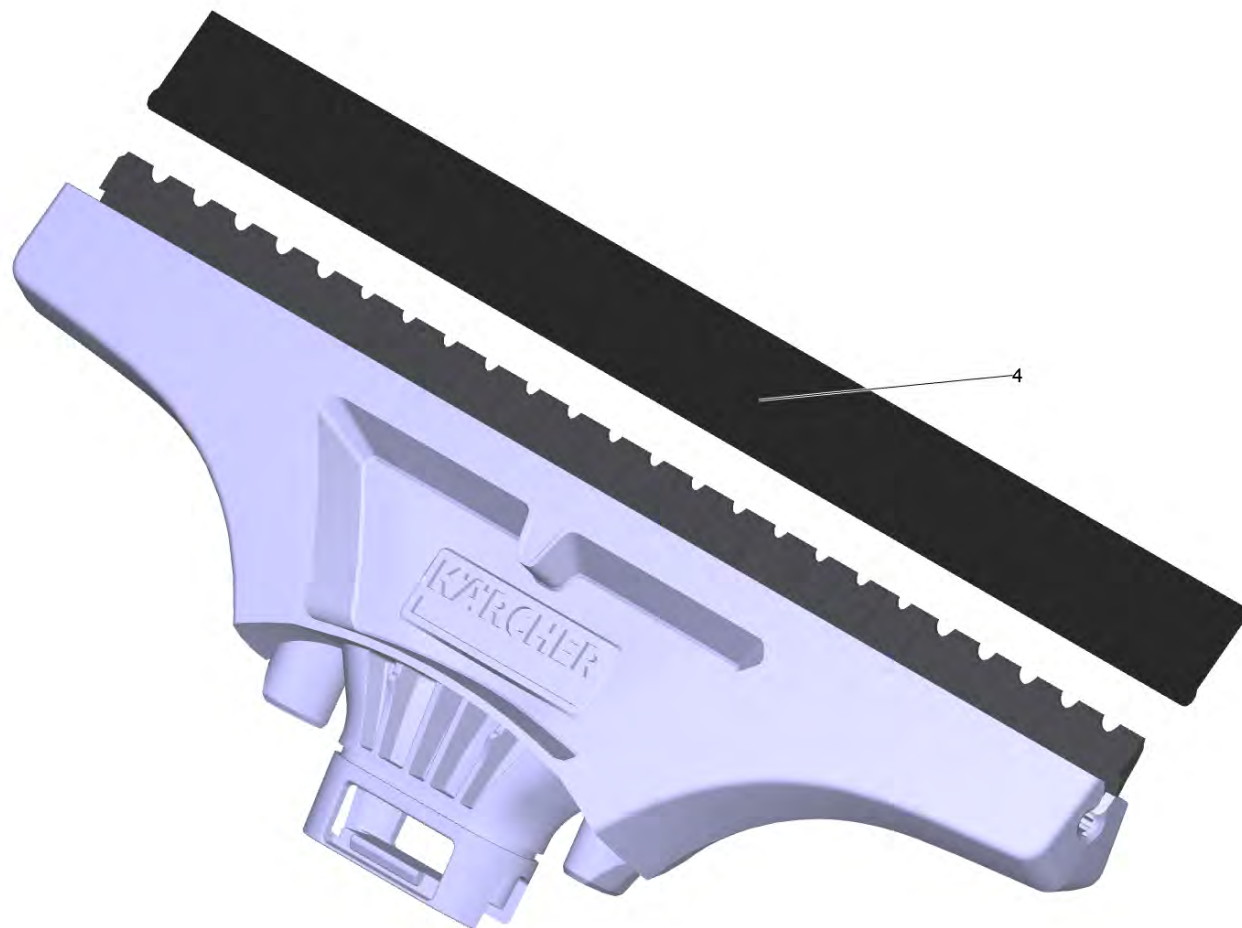

Список запасных частей

(1.633-601.0) WV 1 Аккумуляторный стеклоочиститель

Содержание

WV 1 Аккумуляторный стеклоочиститель (1.633-601.0)	3
2 Всасывающее сопло WV1 (4.633-121.0)	5
10 Отсасывающее сопло комплектный WV 1	7
3 Полная замена для бака WV1 (4.633-122.0)	9
20 Бак комплектный WV 1	11
5 Подвод вода комплектный WV 1	13
901 Пульверизатор в комплекте (2.633-129.0)	15

WV 1 Аккумуляторный стеклоочиститель (1.633-601.0)

POS	Артикульный №	Описание	Количество
2	4.633-121.0	Всасывающее сопло WV1	1
3	4.633-122.0	Полная замена для бака WV1	1
5	2.633-107.0	Зарядное устройство д/WV	1
11	6.295-302.0	RM 503 (4x20мл) стеклоочиститель	1
901	2.633-129.0	Пульверизатор в комплекте	1

2 Всасывающее сопло WV1 (4.633-121.0)

POS	Описание	Количество
10	Отсасывающее сопло комплектный WV 1	1

10 Отсасывающее сопло комплектный WV 1

POS	Артикульный №	Описание	Количество
4	2.633-128.0	Стяжки WV 1 (250mm)	1