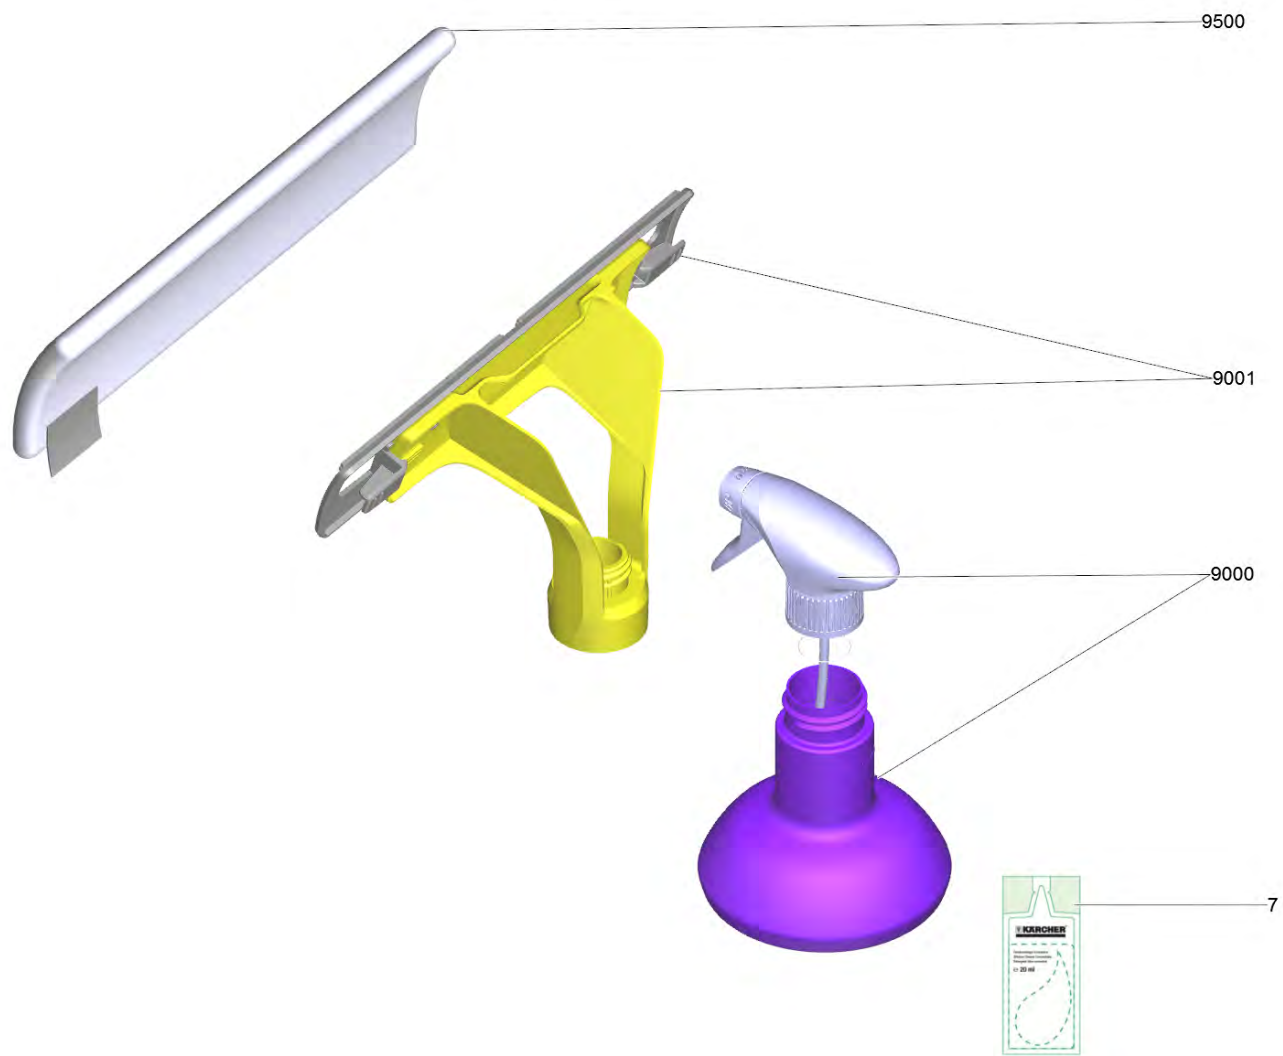

2 Всасывающее сопло WV1 (4.633-121.0)

POS	Описание	Количество
10	Отсасывающее сопло комплектный WV 1	1

10 Отсасывающее сопло комплектный WV 1

POS	Артикульный №	Описание	Количество
4	2.633-128.0	Стяжки WV 1 (250mm)	1

3 Полная замена для бака WV1 (4.633-122.0)

POS	Описание	Количество
20	Бак комплектный WV 1	1

20 Бак комплектный WV 1

POS	Описание	Количество
5	Подвод вода комплектный WV 1	1

5 Подвод вода комплектный WV 1

POS	Артикульный №	Описание	Количество
6	5.633-171.0	Подвод вода	1
7	6.363-622.0	Уплотнительное кольцо 18,1x1,6	1

901 Пульверизатор в комплекте (2.633-129.0)

POS	Артикульный №	Описание	Количество	Текст ссылки
7	6.295-302.0	RM 503 (4x20мл) стеклоочиститель	1	
9000	4.633-127.0	Распылительная бутылка круглая для замен	1	использовать только с 4.633-128.0
9001	4.633-128.0	Насадка распылительной бутылки	1	
9500	2.633-130.0	Обтяжки из микрофибры Indoor	1	
9500	2.633-131.0	Обтяжки из микрофибры Outdoor	1	