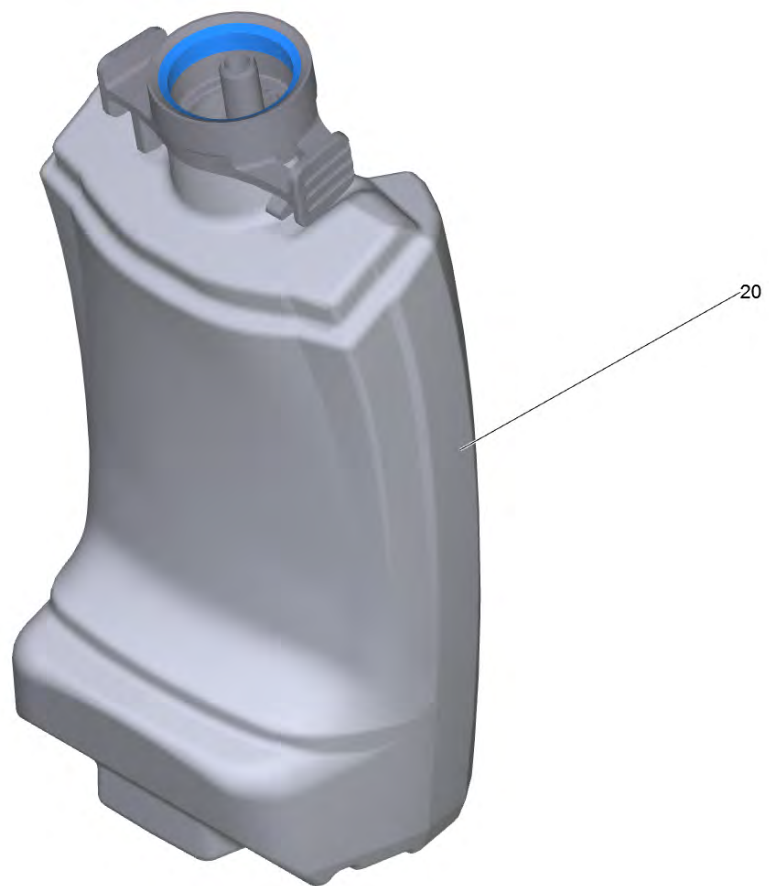

Список запасных частей

(1.633-601.0) WV 1 Аккумуляторный стеклоочиститель

Содержание

WV 1 Аккумуляторный стеклоочиститель (1.633-601.0)	3
2 Всасывающее сопло WV1 (4.633-121.0)	5
10 Отсасывающее сопло комплектный WV 1	7
3 Полная замена для бака WV1 (4.633-122.0)	9
20 Бак комплектный WV 1	11
5 Подвод вода комплектный WV 1	13
901 Пульверизатор в комплекте (2.633-129.0)	15

WV 1 Аккумуляторный стеклоочиститель (1.633-601.0)

POS	Артикульный №	Описание	Количество
2	4.633-121.0	Всасывающее сопло WV1	1
3	4.633-122.0	Полная замена для бака WV1	1
5	2.633-107.0	Зарядное устройство д/WV	1
11	6.295-302.0	RM 503 (4x20мл) стеклоочиститель	1
901	2.633-129.0	Пульверизатор в комплекте	1

2 Всасывающее сопло WV1 (4.633-121.0)

POS	Описание	Количество
10	Отсасывающее сопло комплектный WV 1	1

10 Отсасывающее сопло комплектный WV 1

POS	Артикульный №	Описание	Количество
4	2.633-128.0	Стяжки WV 1 (250mm)	1