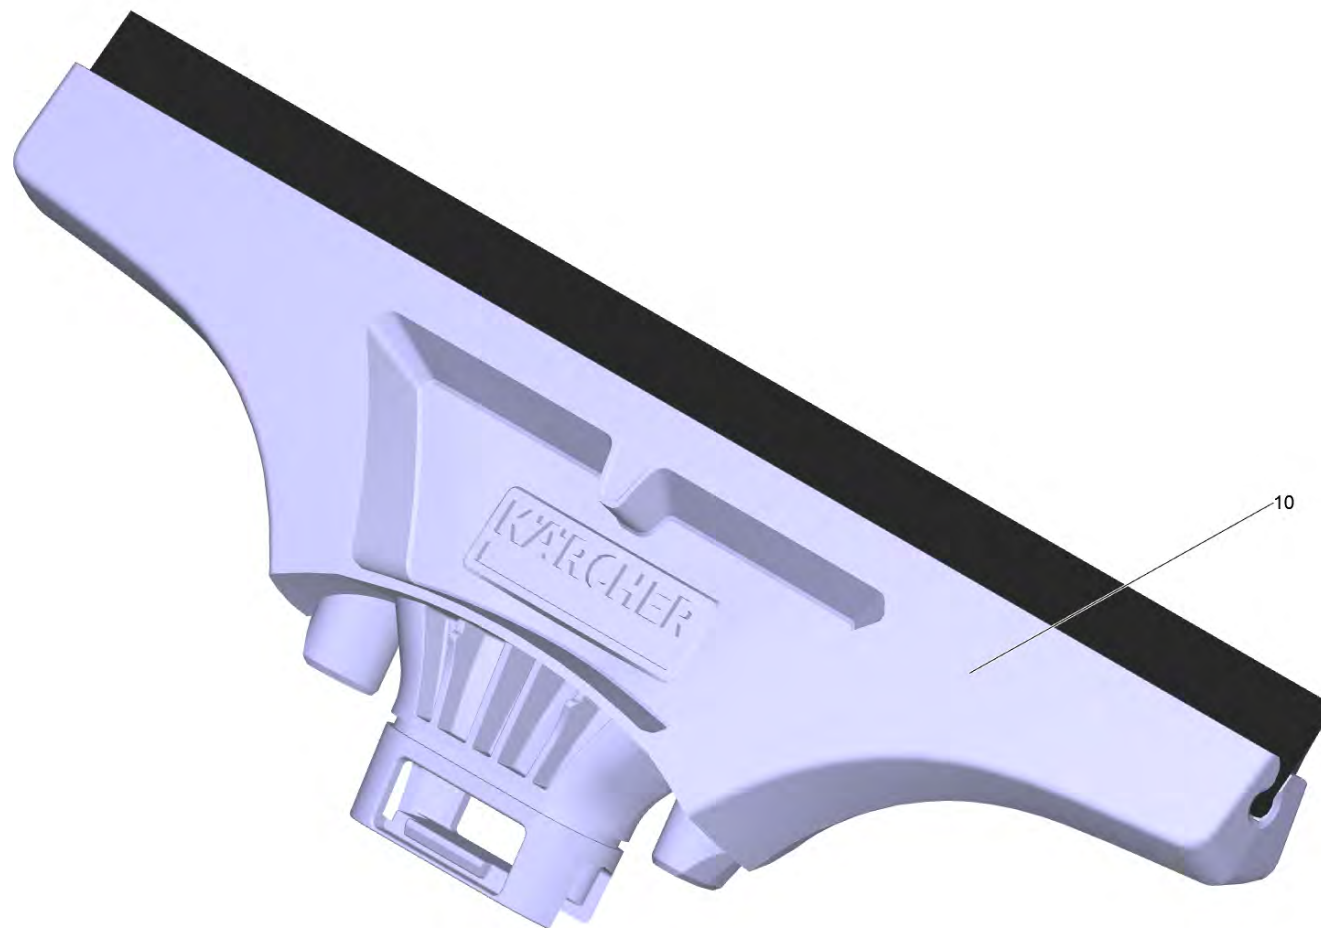

Список запасных частей

(1.633-601.0) WV 1 Аккумуляторный стеклоочиститель

Содержание

WV 1 Аккумуляторный стеклоочиститель (1.633-601.0)	3
2 Всасывающее сопло WV1 (4.633-121.0)	5
10 Отсасывающее сопло комплектный WV 1	7
3 Полная замена для бака WV1 (4.633-122.0)	9
20 Бак комплектный WV 1	11
5 Подвод вода комплектный WV 1	13
901 Пульверизатор в комплекте (2.633-129.0)	15

WV 1 Аккумуляторный стеклоочиститель (1.633-601.0)

POS	Артикульный №	Описание	Количество
2	4.633-121.0	Всасывающее сопло WV1	1
3	4.633-122.0	Полная замена для бака WV1	1
5	2.633-107.0	Зарядное устройство д/WV	1
11	6.295-302.0	RM 503 (4x20мл) стеклоочиститель	1
901	2.633-129.0	Пульверизатор в комплекте	1

2 Всасывающее сопло WV1 (4.633-121.0)

POS	Описание	Количество
10	Отсасывающее сопло комплектный WV 1	1

10 Отсасывающее сопло комплектный WV 1

POS	Артикульный №	Описание	Количество
4	2.633-128.0	Стяжки WV 1 (250mm)	1